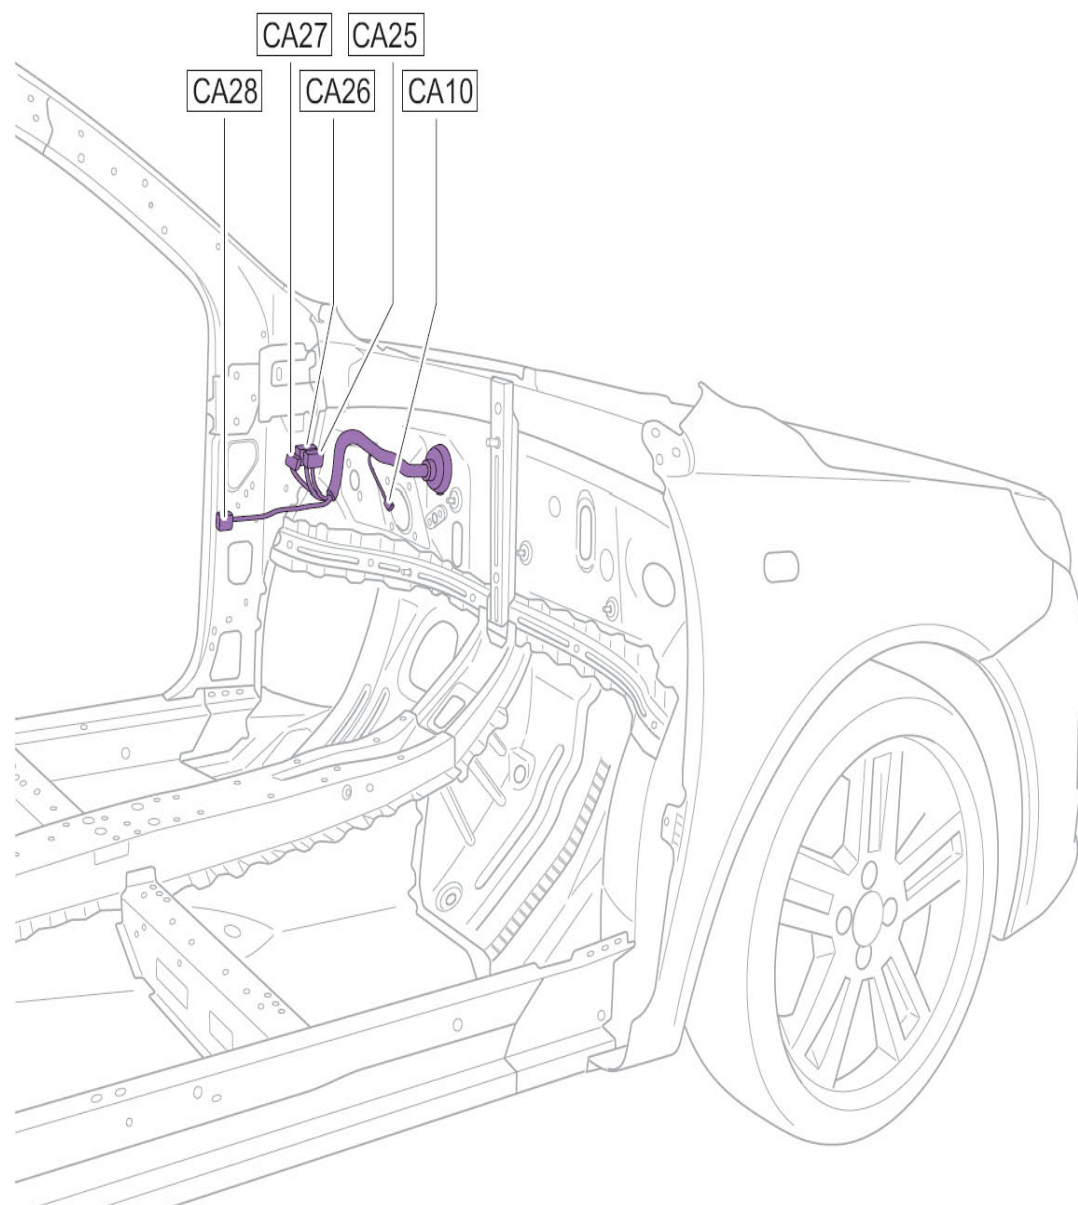

## 5. 线束及其连接器布置

### 5.1 发动机舱线束

发动机舱线束布置图

发动机舱线束布置图（驾驶室内）

线束连接器	名称	线束连接器	名称
CA01	空调压力开关线束连接器	CA16	右喇叭线束连接器
CA02	前雨刮器电机线束连接器	CA17	右冷却风扇线束连接器
CA03	前洗涤器线束连接器	CA18	右前雾灯线束连接器
CA04	左前组合大灯线束连接器	CA19	右调节电机线束连接器
CA05	右前组合大灯线束连接器	CA20	右前组合灯线束连接器
CA06	左侧转向灯线束连接器	CA21	空调压力开关线束连接器
CA07	右侧转向灯线束连接器	CA22	左前转向灯线束连接器
CA08	左前雾灯线束连接器	CA23	右前转向灯线束连接器
CA09	右前雾灯线束连接器	CA24	名称
CA10	进气电磁阀线束连接器	CA25	调速电阻线束连接器
CA11	隔断电磁阀线束连接器	CA26	制动液液位传感器线束连接器
CA12	ABS 控制模块线束连接器	CA27	右前倒车雷达探头线束连接器
CA13	左前轮速传感器线束连接器	CA28	左前倒车雷达探头线束连接器
CA14	右前轮速传感器线束连接器	CA29	低音喇叭线束连接器
CA15	冷却风扇线束连接器		