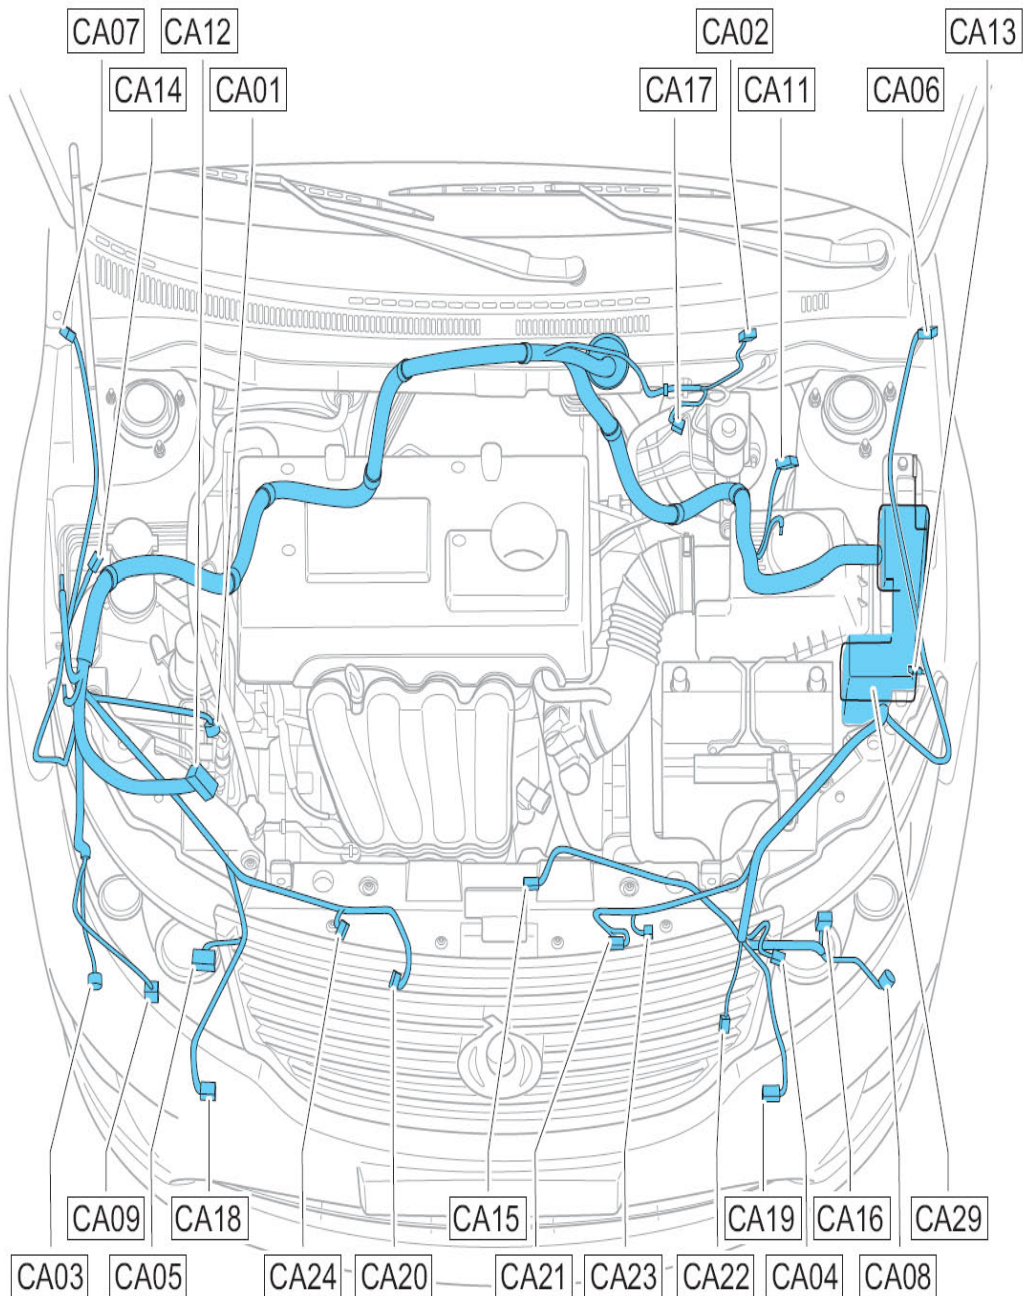

## 5. 线束及其连接器布置

### 5.1 发动机舱线束

发动机舱线束布置图

发动机舱线束布置图（驾驶室内）

线束连接器	名称	线束连接器	名称
CA01	空调压力开关线束连接器	CA16	右喇叭线束连接器
CA02	前雨刮器电机线束连接器	CA17	右冷却风扇线束连接器
CA03	前洗涤器线束连接器	CA18	右前雾灯线束连接器
CA04	左前组合大灯线束连接器	CA19	右调节电机线束连接器
CA05	右前组合大灯线束连接器	CA20	右前组合灯线束连接器
CA06	左侧转向灯线束连接器	CA21	空调压力开关线束连接器
CA07	右侧转向灯线束连接器	CA22	左前转向灯线束连接器
CA08	左前雾灯线束连接器	CA23	右前转向灯线束连接器
CA09	右前雾灯线束连接器	CA24	名称
CA10	进气电磁阀线束连接器	CA25	调速电阻线束连接器
CA11	隔断电磁阀线束连接器	CA26	制动液液位传感器线束连接器
CA12	ABS 控制模块线束连接器	CA27	右前倒车雷达探头线束连接器
CA13	左前轮速传感器线束连接器	CA28	左前倒车雷达探头线束连接器
CA14	右前轮速传感器线束连接器	CA29	低音喇叭线束连接器
CA15	冷却风扇线束连接器		

### 发动机舱线束连接器端子图

空调压力开关线束连接器 CA01

前雨刮器电机线束连接器 CA02

前洗涤剂线束连接器 CA03

左前组合大灯线束连接器 CA04

右前组合大灯线束连接器 CA05

左侧转向灯线束连接器 CA06

右侧转向灯线束连接器 CA07