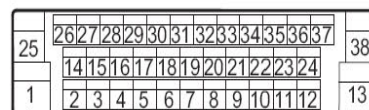

ABS控制模块线束连接器 CA12