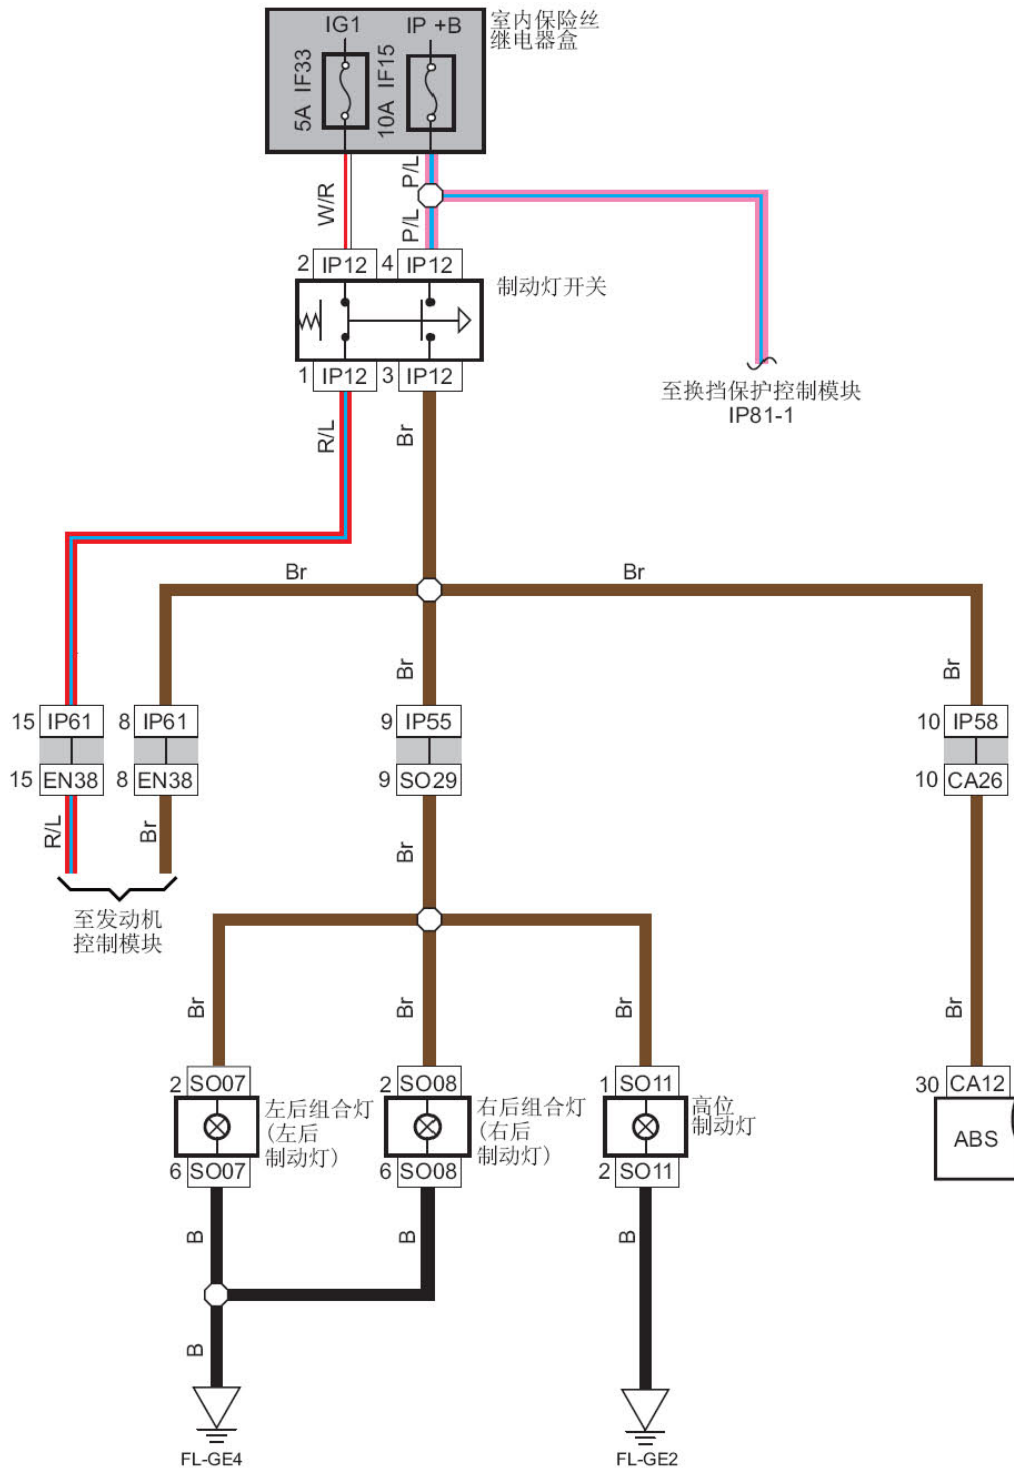

8.57 转向灯危险警告灯1

8.58 转向灯危险警告灯2

线束连接器	名称
CA04	左前组合大灯线束连接器
CA05	右前组合大灯线束连接器
CA06	左侧转向灯线束连接器
CA07	右侧转向灯线束连接器
CA26	接仪表线束连接器2
DR01	左侧车外后视镜线束连接器
DR09	驾驶员侧门接仪表线束连接器1
DR11	右侧车外后视镜线束连接器
DR19	乘客侧门接仪表线束连接器1
IP09	灯光组合开关线束连接器
IP14	车身控制模块线束连接器2
IP15	车身控制模块线束连接器3
IP16	车身控制模块线束连接器4
IP26	组合仪表线束连接器1
IP55	接地板线束连接器1
IP58	接发动机舱线束连接器2
IP62	接驾驶员侧门线束连接器1
IP64	接乘客侧门线束连接器1
S007	左后组合灯线束连接器
S008	右后组合灯线束连接器
S029	接仪表板线束连接器1

8.59 制动灯

线束连接器	名称
CA12	ABS 控制模块线束连接器
CA26	接仪表线束连接器2
EN38	接仪表线束连接器2
IP12	制动灯开关线束连接器
IP54	换档开关线束连接器
IP55	接地板线束连接器1
IP58	接发动机舱线束连接器2
IP61	接发动机线束连接器2
S007	左后组合灯线束连接器
S008	右后组合灯线束连接器
S011	高位制动灯线束连接器
S029	接仪表盘线束连接器1

连接点	说明
IP12-1	至发动机控制模块
IP12-3	至发动机控制模块

LAUNCH