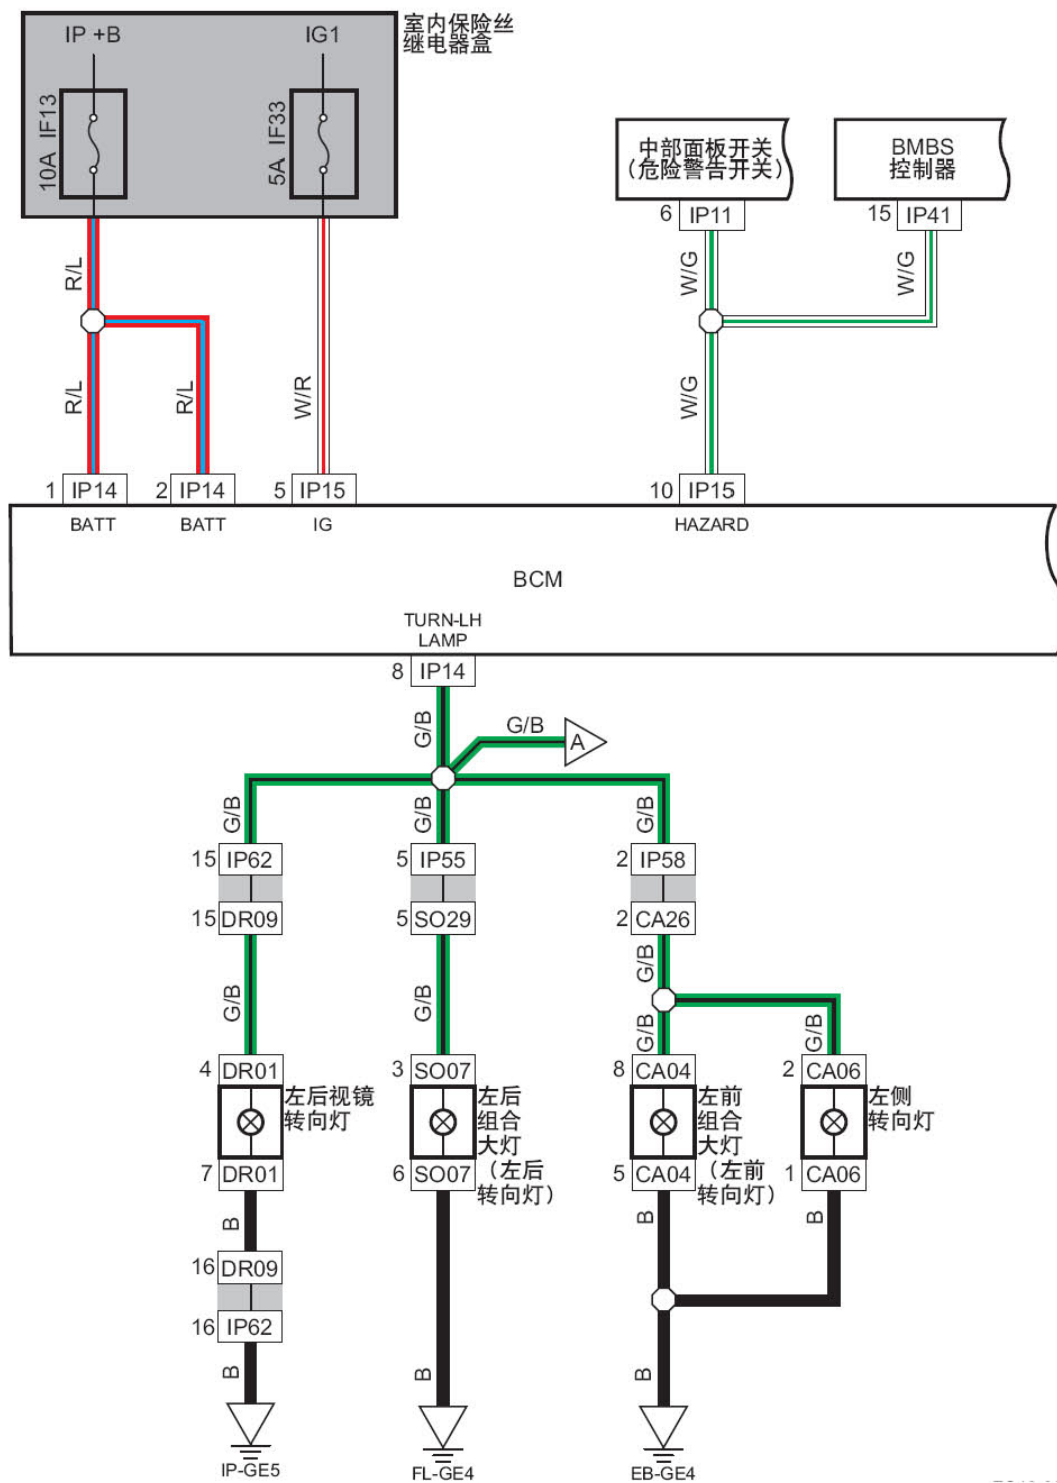

8.57 转向灯危险警告灯1

8.58 转向灯危险警告灯2

线束连接器	名称
CA04	左前组合大灯线束连接器
CA05	右前组合大灯线束连接器
CA06	左侧转向灯线束连接器
CA07	右侧转向灯线束连接器
CA26	接仪表线束连接器2
DR01	左侧车外后视镜线束连接器
DR09	驾驶员侧门接仪表线束连接器1
DR11	右侧车外后视镜线束连接器
DR19	乘客侧门接仪表线束连接器1
IP09	灯光组合开关线束连接器
IP14	车身控制模块线束连接器2
IP15	车身控制模块线束连接器3
IP16	车身控制模块线束连接器4
IP26	组合仪表线束连接器1
IP55	接地板线束连接器1
IP58	接发动机舱线束连接器2
IP62	接驾驶员侧门线束连接器1
IP64	接乘客侧门线束连接器1
S007	左后组合灯线束连接器
S008	右后组合灯线束连接器
S029	接仪表板线束连接器1

8.59 制动灯

线束连接器	名称
CA12	ABS 控制模块线束连接器
CA26	接仪表线束连接器2
EN38	接仪表线束连接器2
IP12	制动灯开关线束连接器
IP54	换档开关线束连接器
IP55	接地板线束连接器1
IP58	接发动机舱线束连接器2
IP61	接发动机线束连接器2
S007	左后组合灯线束连接器
S008	右后组合灯线束连接器
S011	高位制动灯线束连接器
S029	接仪表盘线束连接器1

连接点	说明
IP12-1	至发动机控制模块
IP12-3	至发动机控制模块

LAUNCH