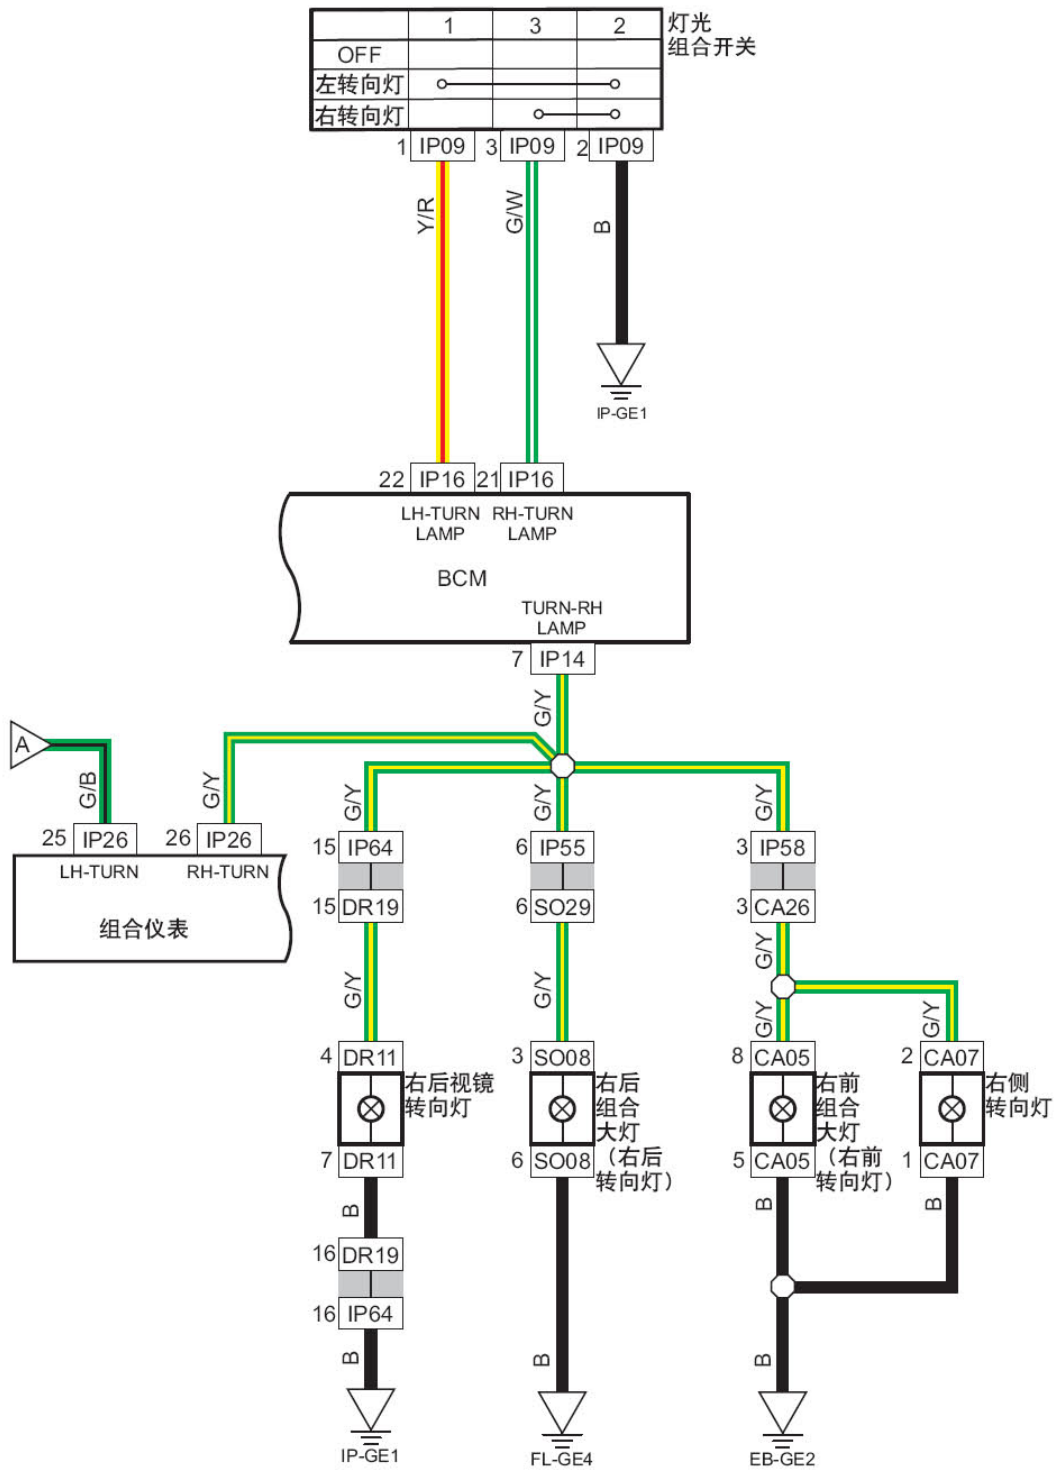

8.57 转向灯危险警告灯1

8.58 转向灯危险警告灯2

线束连接器	名称
CA04	左前组合大灯线束连接器
CA05	右前组合大灯线束连接器
CA06	左侧转向灯线束连接器
CA07	右侧转向灯线束连接器
CA26	接仪表线束连接器2
DR01	左侧车外后视镜线束连接器
DR09	驾驶员侧门接仪表线束连接器1
DR11	右侧车外后视镜线束连接器
DR19	乘客侧门接仪表线束连接器1
IP09	灯光组合开关线束连接器
IP14	车身控制模块线束连接器2
IP15	车身控制模块线束连接器3
IP16	车身控制模块线束连接器4
IP26	组合仪表线束连接器1
IP55	接地板线束连接器1
IP58	接发动机舱线束连接器2
IP62	接驾驶员侧门线束连接器1
IP64	接乘客侧门线束连接器1
S007	左后组合灯线束连接器
S008	右后组合灯线束连接器
S029	接仪表板线束连接器1

8.59 制动灯

线束连接器	名称
CA12	ABS 控制模块线束连接器
CA26	接仪表线束连接器2
EN38	接仪表线束连接器2
IP12	制动灯开关线束连接器
IP54	换档开关线束连接器
IP55	接地板线束连接器1
IP58	接发动机舱线束连接器2
IP61	接发动机线束连接器2
S007	左后组合灯线束连接器
S008	右后组合灯线束连接器
S011	高位制动灯线束连接器
S029	接仪表盘线束连接器1

连接点	说明
IP12-1	至发动机控制模块
IP12-3	至发动机控制模块

LAUNCH