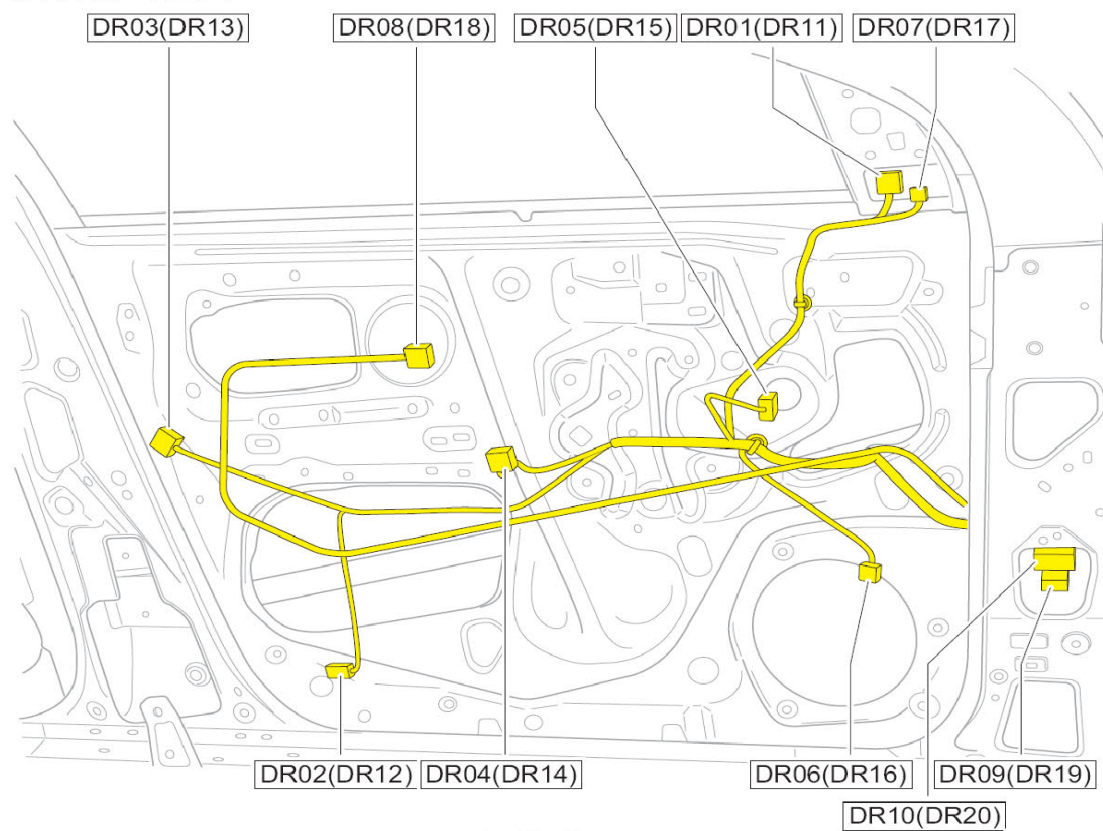

5.6 门线束

前门线束布置图

后门线束布置图

| 线束连接器 | 名称 | 线束连接器 | 名称 |
|-------|-------------------|-------|-----------------|
| DR01 | 左侧车外后视镜线束连接器 | DR15 | 乘客侧门玻璃升降电机线束连接器 |
| DR02 | 左前门迎宾灯连接器 | DR16 | 右前门扬声器线束连接器 |
| DR03 | 驾驶员侧门锁电机线束连接器 | DR17 | 右前门高音扬声器线束连接器 |
| DR04 | 驾驶员侧门玻璃升降器开关线束连接器 | DR18 | 右前门把手按钮线束连接器 |
| DR05 | 驾驶员侧门玻璃升降电机线束连接器 | DR19 | 乘客侧门接仪表线束连接器1 |
| DR06 | 左前门扬声器线束连接器 | DR20 | 乘客侧门接仪表线束连接器2 |
| DR07 | 左前门高音扬声器线束连接器 | DR21 | 左后门锁电机线束连接器 |
| DR08 | 左前门把手按钮线束连接器 | DR22 | 左后门玻璃升降器开关线束连接器 |
| DR09 | 驾驶员侧门接仪表线束连接器1 | DR23 | 左后门玻璃升降电机线束连接器 |
| DR10 | 驾驶员侧门接仪表线束连接器2 | DR24 | 左后门接仪表线束连接器 |
| DR11 | 右侧车外后视镜线束连接器 | DR25 | 右后门锁电机线束连接器 |
| DR12 | 右前门迎宾灯连接器 | DR26 | 右后门玻璃升降器开关线束连接器 |
| DR13 | 乘客侧门锁电机线束连接器 | DR27 | 右后门玻璃升降电机线束连接器 |
| DR14 | 乘客侧门玻璃升降器开关线束连接器 | DR28 | 右后门接仪表线束连接器 |

门线束连接器端子图

左侧车外后视镜线束连接器 DR01

左前门迎宾灯连接器 DR02

驾驶员侧门锁电机线束连接器 DR03

驾驶员侧门玻璃升降器开关线束连接器 DR04

驾驶员侧门玻璃升降电机线束连接器 DR05

05前门扬声器线束连接器 DR06

左前门高音扬声器线束连接器 DR07

左前门把手按钮线束连接器 DR08

驾驶员侧门接仪表线束连接器1 DR09

驾驶员侧门接仪表线束连接器2 DR10

右侧车外后视镜线束连接器 DR11

右前门迎宾灯连接器 DR12

乘客侧门锁电机线束连接器 DR13

乘客侧门玻璃升降器开关线束连接器 DR14

乘客侧门玻璃升降电机线束连接器 DR15

门线束连接器端子图（续）

右前门扬声器线束连接器 DR16

右前门高音扬声器线束连接器 DR17

右前门把手按钮线束连接器 DR18

乘客侧门接仪表线束连接器1 DR19

乘客侧门接仪表线束连接器2 DR20

左后门锁电机线束连接器 DR21

左后门玻璃升降器开关线束连接器 DR22