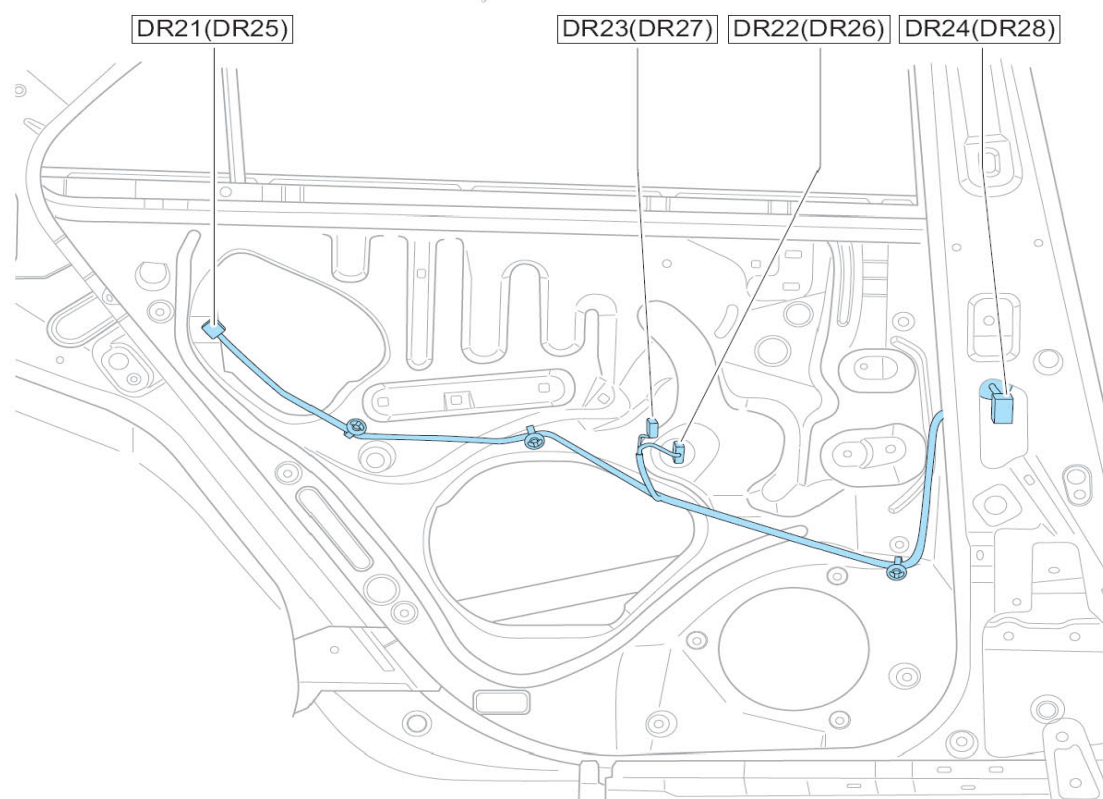

5.6 门线束

前门线束布置图

后门线束布置图

| 线束连接器 | 名称 | 线束连接器 | 名称 |
|-------|-------------------|-------|-----------------|
| DR01 | 左侧车外后视镜线束连接器 | DR15 | 乘客侧门玻璃升降电机线束连接器 |
| DR02 | 左前门迎宾灯连接器 | DR16 | 右前门扬声器线束连接器 |
| DR03 | 驾驶员侧门锁电机线束连接器 | DR17 | 右前门高音扬声器线束连接器 |
| DR04 | 驾驶员侧门玻璃升降器开关线束连接器 | DR18 | 右前门把手按钮线束连接器 |
| DR05 | 驾驶员侧门玻璃升降电机线束连接器 | DR19 | 乘客侧门接仪表线束连接器1 |
| DR06 | 左前门扬声器线束连接器 | DR20 | 乘客侧门接仪表线束连接器2 |
| DR07 | 左前门高音扬声器线束连接器 | DR21 | 左后门锁电机线束连接器 |
| DR08 | 左前门把手按钮线束连接器 | DR22 | 左后门玻璃升降器开关线束连接器 |
| DR09 | 驾驶员侧门接仪表线束连接器1 | DR23 | 左后门玻璃升降电机线束连接器 |
| DR10 | 驾驶员侧门接仪表线束连接器2 | DR24 | 左后门接仪表线束连接器 |
| DR11 | 右侧车外后视镜线束连接器 | DR25 | 右后门锁电机线束连接器 |
| DR12 | 右前门迎宾灯连接器 | DR26 | 右后门玻璃升降器开关线束连接器 |
| DR13 | 乘客侧门锁电机线束连接器 | DR27 | 右后门玻璃升降电机线束连接器 |
| DR14 | 乘客侧门玻璃升降器开关线束连接器 | DR28 | 右后门接仪表线束连接器 |

门线束连接器端子图

左侧车外后视镜线束连接器 DR01

左前门迎宾灯连接器 DR02

驾驶员侧门锁电机线束连接器 DR03

驾驶员侧门玻璃升降器开关线束连接器 DR04

驾驶员侧门玻璃升降电机线束连接器 DR05

05前门扬声器线束连接器 DR06

左前门高音扬声器线束连接器 DR07

左前门把手按钮线束连接器 DR08

驾驶员侧门接仪表线束连接器1 DR09

驾驶员侧门接仪表线束连接器2 DR10

右侧车外后视镜线束连接器 DR11

右前门迎宾灯连接器 DR12

乘客侧门锁电机线束连接器 DR13

乘客侧门玻璃升降器开关线束连接器 DR14

乘客侧门玻璃升降电机线束连接器 DR15