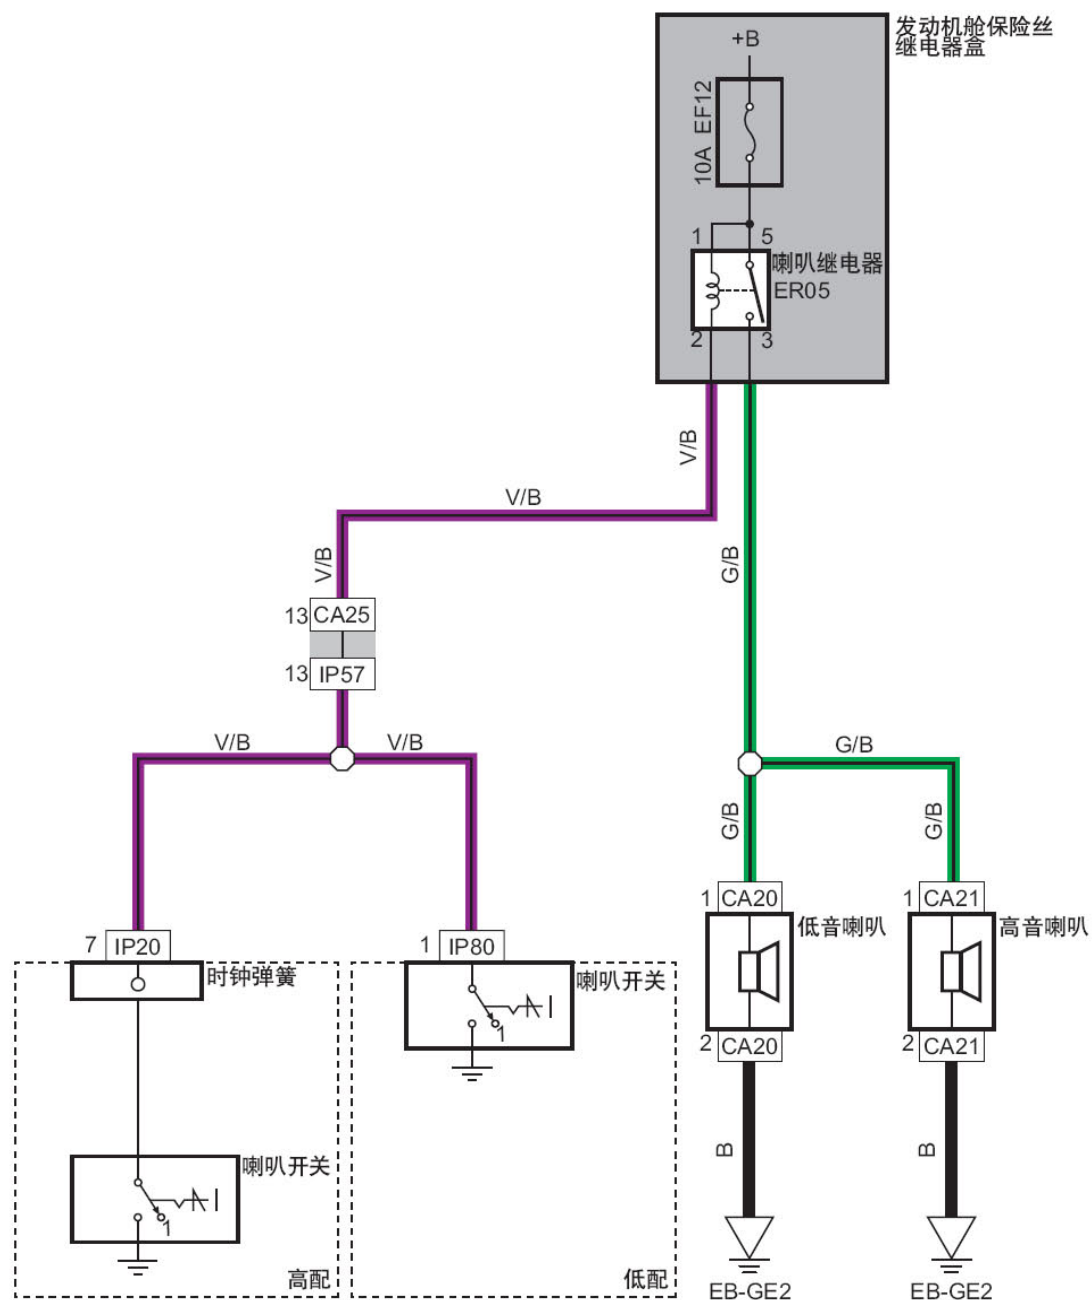

8.88 安全气囊（SRS）电源、接地、数据线

线束连接器	名称
IP15	车身控制模块线束连接器3
IP26	组合仪表线束连接器1
IP29	安全气囊模块线束连接器
IP35	驾驶员安全带开关线束连接器
IP36	乘客安全带开关线束连接器

连接点	说明
IP29-20	至车载网络系统
IP29-45	至车载网络系统

8.89 安全气囊（SRS）传感器

线束连接器	名称
CA23	左前碰撞传感器线束连接器
CA24	右前碰撞传感器线束连接器
CA25	接仪表线束连接器1
IP29	安全气囊模块线束连接器
IP38	右侧碰撞传感器线束连接器
IP43	左侧碰撞传感器线束连接器
IP57	接发动机舱线束连接器1

8.90 安全带预紧器、气囊

线束连接器	名称
IP29	安全气囊模块线束连接器
IP30	乘客安全气囊线束连接器
IP31	乘客安全带预紧线束连接器
IP32	驾驶员侧气囊线束连接器
IP33	乘客侧气囊线束连接器
IP34	乘客座椅识别传感器线束连接器
IP37	时钟弹簧线束连接器2
IP39	乘客气囊开关线束连接器
IP44	驾驶员安全带预紧线束连接器
IP68	接顶棚线束连接器
RF04	驾驶员侧气帘线束连接器
RF05	乘客侧气帘线束连接器
RF06	接仪表线束连接器

8.91 倒车雷达

线束连接器	名称
EN37	接仪表线束连接器1
IP26	组合仪表线束连接器1
IP55	接地板线束连接器1
IP60	接发动机线束连接器1
S021	倒车雷达控制器模块线束连接器
S029	接仪表板线束连接器1

连接点	说明
S021-8	至倒档开关EN28-2

8.92 倒车雷达传感器

线束连接器	名称
CA18	右前倒车雷达探头线束连接器
CA19	左前倒车雷达探头线束连接器
CA26	接仪表线束连接器2
IP55	接地板线束连接器1
IP58	接发动机舱线束连接器2
SO21	倒车雷达控制器模块线束连接器
SO22	左后倒车雷达探头线束连接器
SO23	左中后倒车雷达探头线束连接器
SO24	右后倒车雷达探头线束连接器
SO25	右中后倒车雷达探头线束连接器
SO29	接仪表盘线束连接器1

8.93 喇叭

线束连接器	名称
CA20	低音喇叭线束连接器
CA21	高音喇叭线束连接器
CA25	接仪表线束连接器1
IP20	时钟弹簧线束连接器1
IP57	接发动机舱线束连接器1
IP80	喇叭开关线束连接器