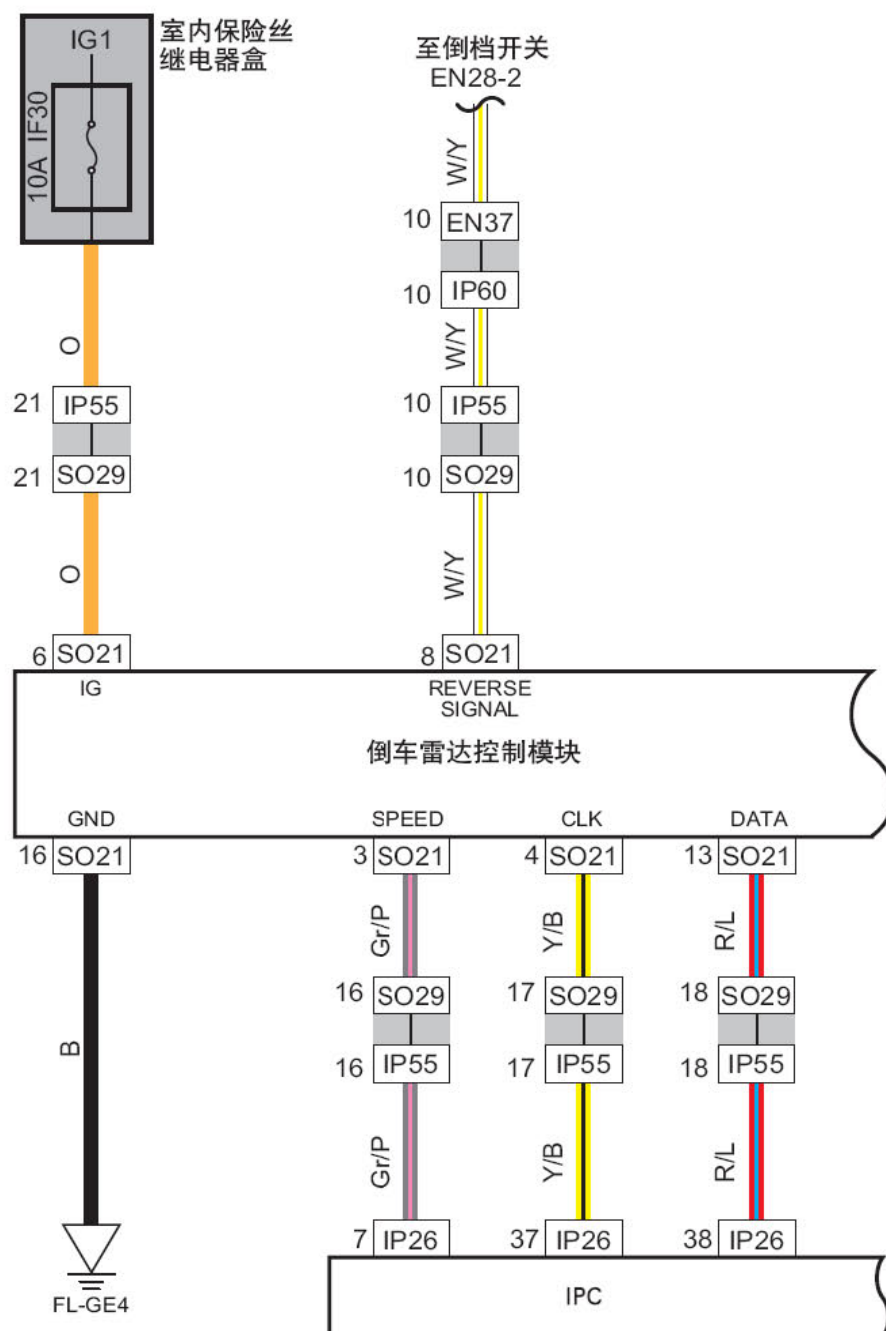

8.88 安全气囊（SRS）电源、接地、数据线

线束连接器	名称
IP15	车身控制模块线束连接器3
IP26	组合仪表线束连接器1
IP29	安全气囊模块线束连接器
IP35	驾驶员安全带开关线束连接器
IP36	乘客安全带开关线束连接器

连接点	说明
IP29-20	至车载网络系统
IP29-45	至车载网络系统

8.89 安全气囊（SRS）传感器

线束连接器	名称
CA23	左前碰撞传感器线束连接器
CA24	右前碰撞传感器线束连接器
CA25	接仪表线束连接器1
IP29	安全气囊模块线束连接器
IP38	右侧碰撞传感器线束连接器
IP43	左侧碰撞传感器线束连接器
IP57	接发动机舱线束连接器1

8.90 安全带预紧器、气囊

线束连接器	名称
IP29	安全气囊模块线束连接器
IP30	乘客安全气囊线束连接器
IP31	乘客安全带预紧线束连接器
IP32	驾驶员侧气囊线束连接器
IP33	乘客侧气囊线束连接器
IP34	乘客座椅识别传感器线束连接器
IP37	时钟弹簧线束连接器2
IP39	乘客气囊开关线束连接器
IP44	驾驶员安全带预紧线束连接器
IP68	接顶棚线束连接器
RF04	驾驶员侧气帘线束连接器
RF05	乘客侧气帘线束连接器
RF06	接仪表线束连接器

8.91 倒车雷达

线束连接器	名称
EN37	接仪表线束连接器1
IP26	组合仪表线束连接器1
IP55	接地板线束连接器1
IP60	接发动机线束连接器1
S021	倒车雷达控制器模块线束连接器
S029	接仪表板线束连接器1

连接点	说明
S021-8	至倒档开关EN28-2

8.92 倒车雷达传感器

线束连接器	名称
CA18	右前倒车雷达探头线束连接器
CA19	左前倒车雷达探头线束连接器
CA26	接仪表线束连接器2
IP55	接地板线束连接器1
IP58	接发动机舱线束连接器2
SO21	倒车雷达控制器模块线束连接器
SO22	左后倒车雷达探头线束连接器
SO23	左中后倒车雷达探头线束连接器
SO24	右后倒车雷达探头线束连接器
SO25	右中后倒车雷达探头线束连接器
SO29	接仪表盘线束连接器1

8.93 喇叭

线束连接器	名称
CA20	低音喇叭线束连接器
CA21	高音喇叭线束连接器
CA25	接仪表线束连接器1
IP20	时钟弹簧线束连接器1
IP57	接发动机舱线束连接器1
IP80	喇叭开关线束连接器