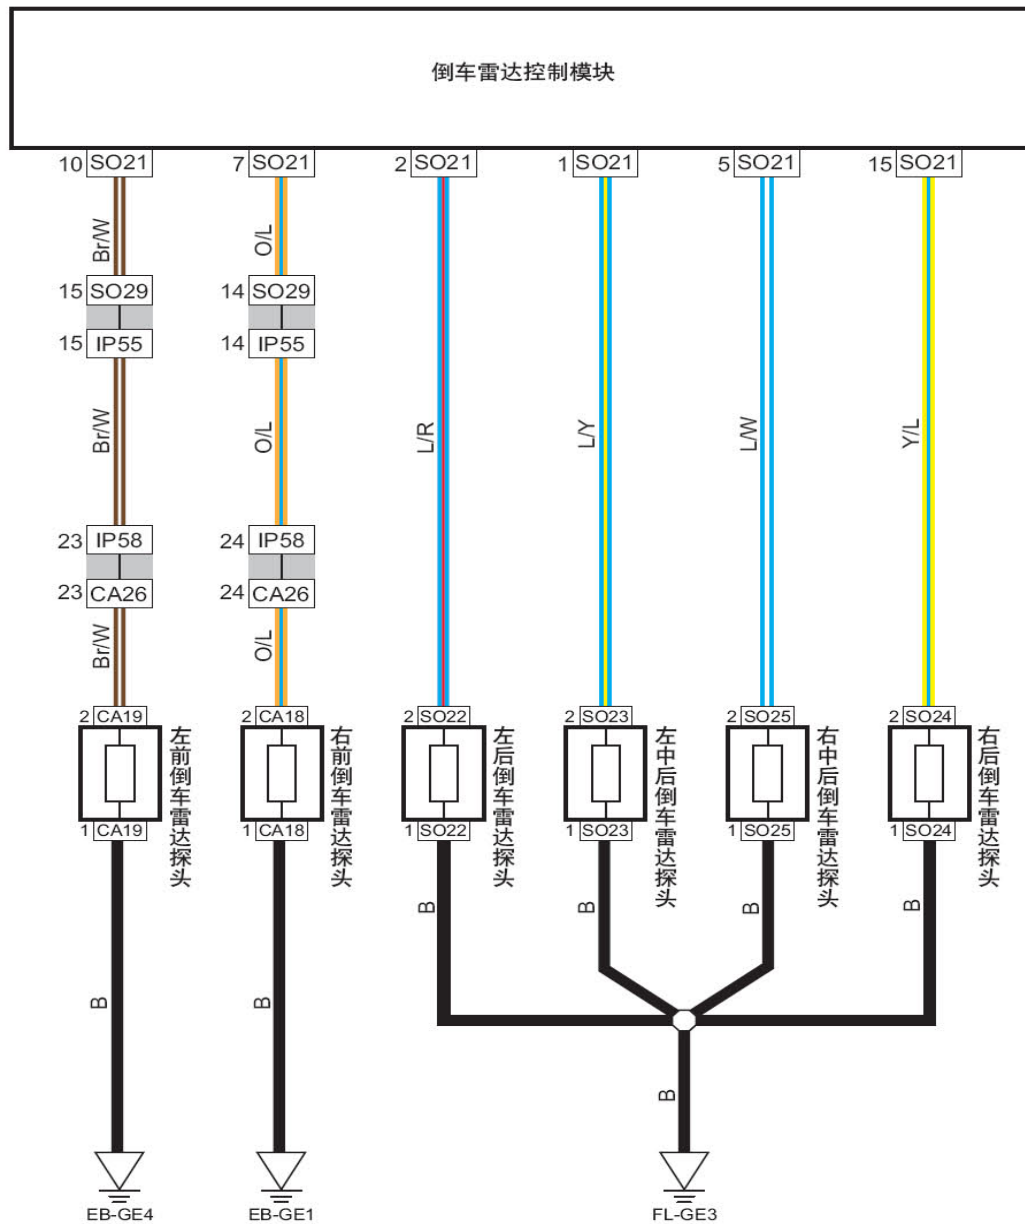

8.88 安全气囊（SRS）电源、接地、数据线

线束连接器	名称
IP15	车身控制模块线束连接器3
IP26	组合仪表线束连接器1
IP29	安全气囊模块线束连接器
IP35	驾驶员安全带开关线束连接器
IP36	乘客安全带开关线束连接器

连接点	说明
IP29-20	至车载网络系统
IP29-45	至车载网络系统

8.89 安全气囊（SRS）传感器

线束连接器	名称
CA23	左前碰撞传感器线束连接器
CA24	右前碰撞传感器线束连接器
CA25	接仪表线束连接器1
IP29	安全气囊模块线束连接器
IP38	右侧碰撞传感器线束连接器
IP43	左侧碰撞传感器线束连接器
IP57	接发动机舱线束连接器1

8.90 安全带预紧器、气囊

线束连接器	名称
IP29	安全气囊模块线束连接器
IP30	乘客安全气囊线束连接器
IP31	乘客安全带预紧线束连接器
IP32	驾驶员侧气囊线束连接器
IP33	乘客侧气囊线束连接器
IP34	乘客座椅识别传感器线束连接器
IP37	时钟弹簧线束连接器2
IP39	乘客气囊开关线束连接器
IP44	驾驶员安全带预紧线束连接器
IP68	接顶棚线束连接器
RF04	驾驶员侧气帘线束连接器
RF05	乘客侧气帘线束连接器
RF06	接仪表线束连接器

8.91 倒车雷达

线束连接器	名称
EN37	接仪表线束连接器1
IP26	组合仪表线束连接器1
IP55	接地板线束连接器1
IP60	接发动机线束连接器1
S021	倒车雷达控制器模块线束连接器
S029	接仪表板线束连接器1

连接点	说明
S021-8	至倒档开关EN28-2

8.92 倒车雷达传感器

线束连接器	名称
CA18	右前倒车雷达探头线束连接器
CA19	左前倒车雷达探头线束连接器
CA26	接仪表线束连接器2
IP55	接地板线束连接器1
IP58	接发动机舱线束连接器2
SO21	倒车雷达控制器模块线束连接器
SO22	左后倒车雷达探头线束连接器
SO23	左中后倒车雷达探头线束连接器
SO24	右后倒车雷达探头线束连接器
SO25	右中后倒车雷达探头线束连接器
SO29	接仪表盘线束连接器1

8.93 喇叭

线束连接器	名称
CA20	低音喇叭线束连接器
CA21	高音喇叭线束连接器
CA25	接仪表线束连接器1
IP20	时钟弹簧线束连接器1
IP57	接发动机舱线束连接器1
IP80	喇叭开关线束连接器