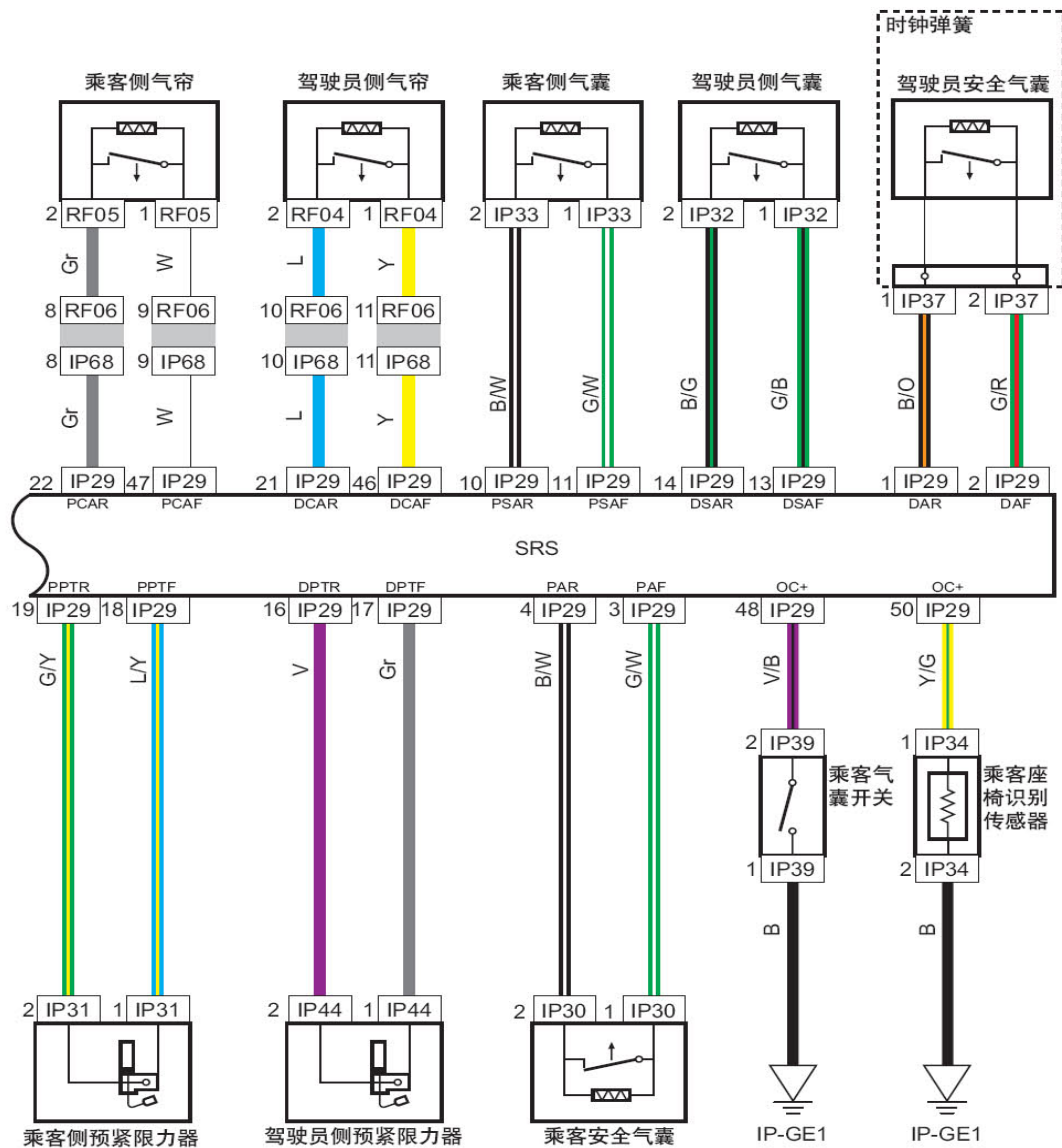

8.88 安全气囊（SRS）电源、接地、数据线

线束连接器	名称
IP15	车身控制模块线束连接器3
IP26	组合仪表线束连接器1
IP29	安全气囊模块线束连接器
IP35	驾驶员安全带开关线束连接器
IP36	乘客安全带开关线束连接器

连接点	说明
IP29-20	至车载网络系统
IP29-45	至车载网络系统

8.89 安全气囊（SRS）传感器

线束连接器	名称
CA23	左前碰撞传感器线束连接器
CA24	右前碰撞传感器线束连接器
CA25	接仪表线束连接器1
IP29	安全气囊模块线束连接器
IP38	右侧碰撞传感器线束连接器
IP43	左侧碰撞传感器线束连接器
IP57	接发动机舱线束连接器1

8.90 安全带预紧器、气囊

线束连接器	名称
IP29	安全气囊模块线束连接器
IP30	乘客安全气囊线束连接器
IP31	乘客安全带预紧线束连接器
IP32	驾驶员侧气囊线束连接器
IP33	乘客侧气囊线束连接器
IP34	乘客座椅识别传感器线束连接器
IP37	时钟弹簧线束连接器2
IP39	乘客气囊开关线束连接器
IP44	驾驶员安全带预紧线束连接器
IP68	接顶棚线束连接器
RF04	驾驶员侧气帘线束连接器
RF05	乘客侧气帘线束连接器
RF06	接仪表线束连接器

8.91 倒车雷达

线束连接器	名称
EN37	接仪表线束连接器1
IP26	组合仪表线束连接器1
IP55	接地板线束连接器1
IP60	接发动机线束连接器1
S021	倒车雷达控制器模块线束连接器
S029	接仪表板线束连接器1

连接点	说明
S021-8	至倒档开关EN28-2

8.92 倒车雷达传感器

线束连接器	名称
CA18	右前倒车雷达探头线束连接器
CA19	左前倒车雷达探头线束连接器
CA26	接仪表线束连接器2
IP55	接地板线束连接器1
IP58	接发动机舱线束连接器2
SO21	倒车雷达控制器模块线束连接器
SO22	左后倒车雷达探头线束连接器
SO23	左中后倒车雷达探头线束连接器
SO24	右后倒车雷达探头线束连接器
SO25	右中后倒车雷达探头线束连接器
SO29	接仪表盘线束连接器1

8.93 喇叭

线束连接器	名称
CA20	低音喇叭线束连接器
CA21	高音喇叭线束连接器
CA25	接仪表线束连接器1
IP20	时钟弹簧线束连接器1
IP57	接发动机舱线束连接器1
IP80	喇叭开关线束连接器