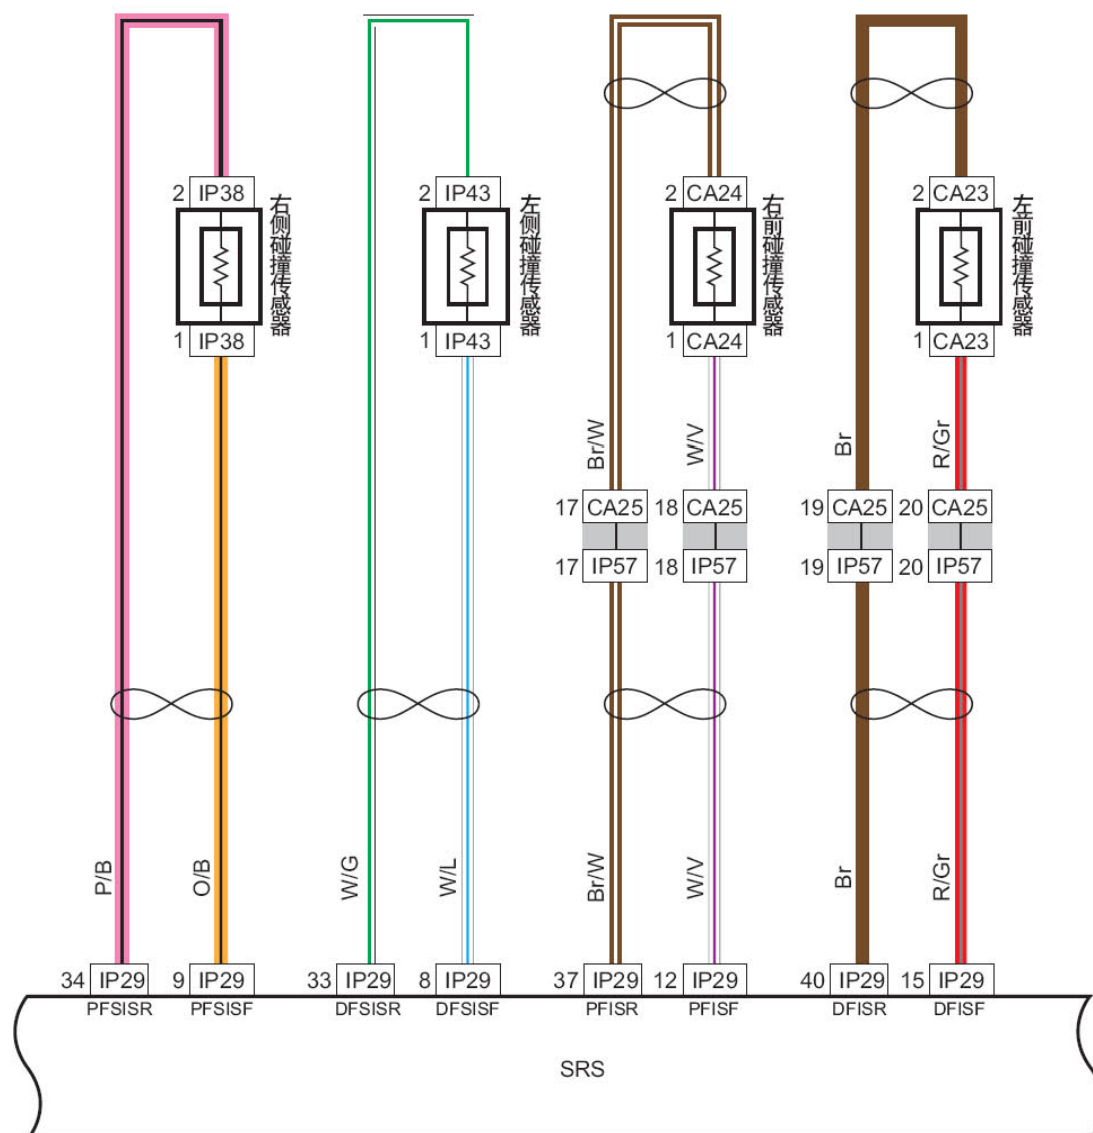

8.88 安全气囊（SRS）电源、接地、数据线

线束连接器	名称
IP15	车身控制模块线束连接器3
IP26	组合仪表线束连接器1
IP29	安全气囊模块线束连接器
IP35	驾驶员安全带开关线束连接器
IP36	乘客安全带开关线束连接器

连接点	说明
IP29-20	至车载网络系统
IP29-45	至车载网络系统

8.89 安全气囊（SRS）传感器

线束连接器	名称
CA23	左前碰撞传感器线束连接器
CA24	右前碰撞传感器线束连接器
CA25	接仪表线束连接器1
IP29	安全气囊模块线束连接器
IP38	右侧碰撞传感器线束连接器
IP43	左侧碰撞传感器线束连接器
IP57	接发动机舱线束连接器1

8.90 安全带预紧器、气囊

线束连接器	名称
IP29	安全气囊模块线束连接器
IP30	乘客安全气囊线束连接器
IP31	乘客安全带预紧线束连接器
IP32	驾驶员侧气囊线束连接器
IP33	乘客侧气囊线束连接器
IP34	乘客座椅识别传感器线束连接器
IP37	时钟弹簧线束连接器2
IP39	乘客气囊开关线束连接器
IP44	驾驶员安全带预紧线束连接器
IP68	接顶棚线束连接器
RF04	驾驶员侧气帘线束连接器
RF05	乘客侧气帘线束连接器
RF06	接仪表线束连接器

8.91 倒车雷达

线束连接器	名称
EN37	接仪表线束连接器1
IP26	组合仪表线束连接器1
IP55	接地板线束连接器1
IP60	接发动机线束连接器1
S021	倒车雷达控制器模块线束连接器
S029	接仪表板线束连接器1

连接点	说明
S021-8	至倒档开关EN28-2

8.92 倒车雷达传感器

线束连接器	名称
CA18	右前倒车雷达探头线束连接器
CA19	左前倒车雷达探头线束连接器
CA26	接仪表线束连接器2
IP55	接地板线束连接器1
IP58	接发动机舱线束连接器2
SO21	倒车雷达控制器模块线束连接器
SO22	左后倒车雷达探头线束连接器
SO23	左中后倒车雷达探头线束连接器
SO24	右后倒车雷达探头线束连接器
SO25	右中后倒车雷达探头线束连接器
SO29	接仪表盘线束连接器1

8.93 喇叭

线束连接器	名称
CA20	低音喇叭线束连接器
CA21	高音喇叭线束连接器
CA25	接仪表线束连接器1
IP20	时钟弹簧线束连接器1
IP57	接发动机舱线束连接器1
IP80	喇叭开关线束连接器