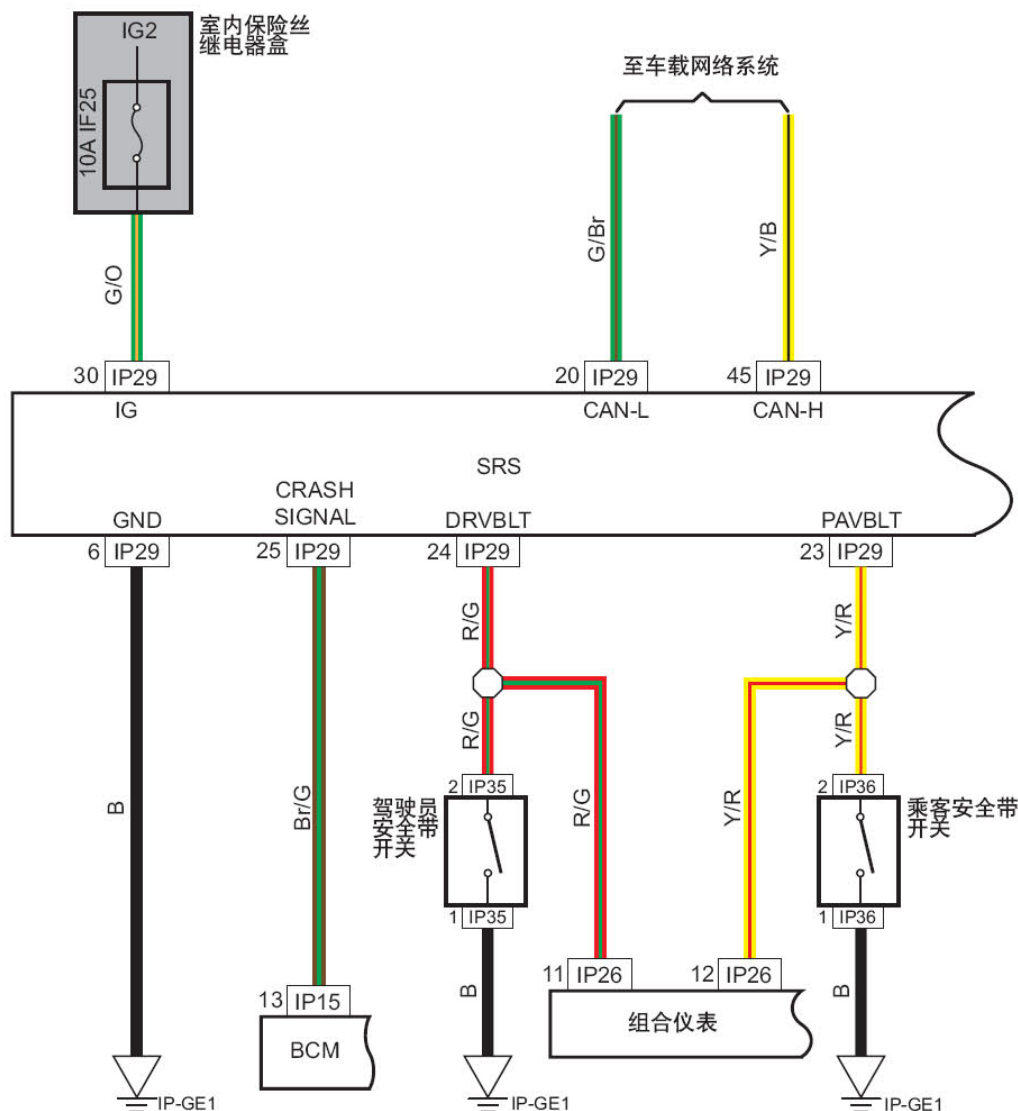

8.88 安全气囊（SRS）电源、接地、数据线

线束连接器	名称
IP15	车身控制模块线束连接器3
IP26	组合仪表线束连接器1
IP29	安全气囊模块线束连接器
IP35	驾驶员安全带开关线束连接器
IP36	乘客安全带开关线束连接器

连接点	说明
IP29-20	至车载网络系统
IP29-45	至车载网络系统

8.89 安全气囊（SRS）传感器

线束连接器	名称
CA23	左前碰撞传感器线束连接器
CA24	右前碰撞传感器线束连接器
CA25	接仪表线束连接器1
IP29	安全气囊模块线束连接器
IP38	右侧碰撞传感器线束连接器
IP43	左侧碰撞传感器线束连接器
IP57	接发动机舱线束连接器1

8.90 安全带预紧器、气囊

线束连接器	名称
IP29	安全气囊模块线束连接器
IP30	乘客安全气囊线束连接器
IP31	乘客安全带预紧线束连接器
IP32	驾驶员侧气囊线束连接器
IP33	乘客侧气囊线束连接器
IP34	乘客座椅识别传感器线束连接器
IP37	时钟弹簧线束连接器2
IP39	乘客气囊开关线束连接器
IP44	驾驶员安全带预紧线束连接器
IP68	接顶棚线束连接器
RF04	驾驶员侧气帘线束连接器
RF05	乘客侧气帘线束连接器
RF06	接仪表线束连接器

8.91 倒车雷达

线束连接器	名称
EN37	接仪表线束连接器1
IP26	组合仪表线束连接器1
IP55	接地板线束连接器1
IP60	接发动机线束连接器1
S021	倒车雷达控制器模块线束连接器
S029	接仪表板线束连接器1

连接点	说明
S021-8	至倒档开关EN28-2

8.92 倒车雷达传感器

线束连接器	名称
CA18	右前倒车雷达探头线束连接器
CA19	左前倒车雷达探头线束连接器
CA26	接仪表线束连接器2
IP55	接地板线束连接器1
IP58	接发动机舱线束连接器2
SO21	倒车雷达控制器模块线束连接器
SO22	左后倒车雷达探头线束连接器
SO23	左中后倒车雷达探头线束连接器
SO24	右后倒车雷达探头线束连接器
SO25	右中后倒车雷达探头线束连接器
SO29	接仪表盘线束连接器1

8.93 喇叭

线束连接器	名称
CA20	低音喇叭线束连接器
CA21	高音喇叭线束连接器
CA25	接仪表线束连接器1
IP20	时钟弹簧线束连接器1
IP57	接发动机舱线束连接器1
IP80	喇叭开关线束连接器