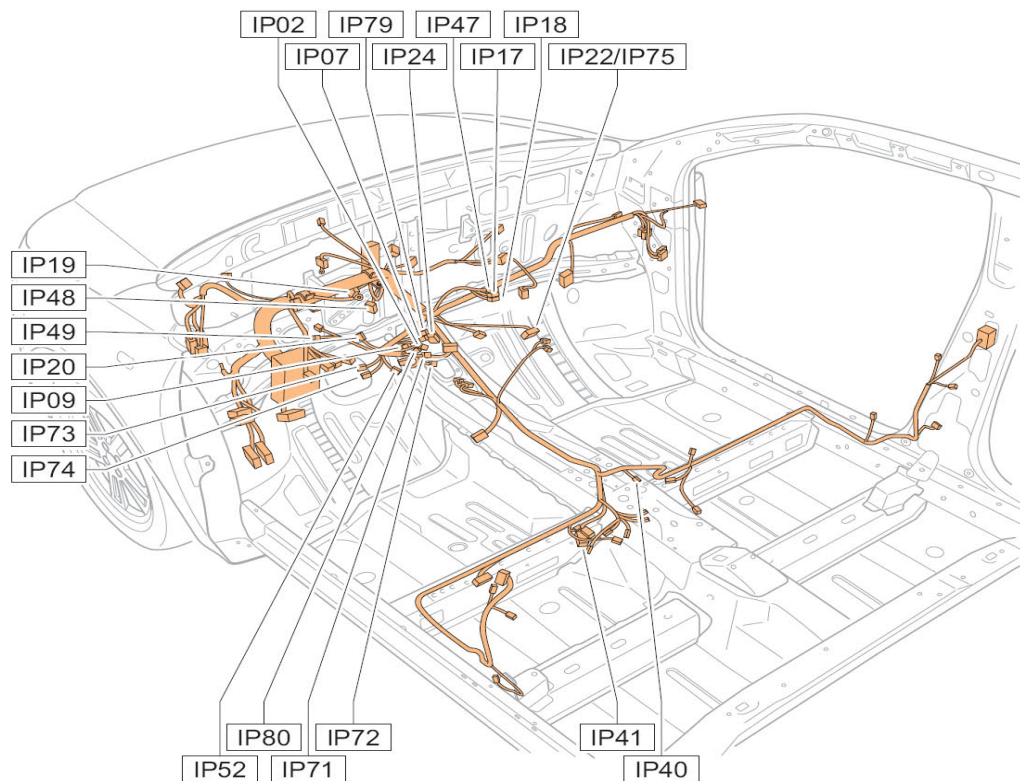

5.3 仪表线束

仪表线束布置图

仪表线束布置图（续）

线束连接器	名称	线束连接器	名称
IP01	诊断接口线束连接器	IP41	BMBS 控制器线束连接器
IP02	雨刮组合开关线束连接器	IP42	左前门门控开关线束连接器
IP03	电动后视镜开关线束连接器	IP43	左侧碰撞传感器线束连接器
IP04	右前门门控开关线束连接器	IP44	驾驶员安全带预紧线束连接器
IP05	防盗警示灯线束连接器	IP45	点烟器线束连接器
IP06	大灯阳光传感器线束连接器	IP46	点烟器背景照明线束连接器
IP07	点火开关线束连接器	IP47	DVD 线束连接器
IP08	驾驶员电动座椅线束连接器	IP48	电子油门踏板线束连接器
IP09	灯光组合开关线束连接器	IP49	离合器开关线束连接器
IP10	大灯高度调节开关线束连接器	IP50	PEPS 线束连接器1
IP11	中部组合开关线束连接器	IP51	PEPS 线束连接器2
IP12	制动灯开关线束连接器	IP52	微动开关线束连接器
IP13	车身控制模块线束连接器1	IP53	车内前端天线线束连接器
IP14	车身控制模块线束连接器2	IP54	换档开关线束连接器
IP15	车身控制模块线束连接器3	IP55	接地板线束连接器1
IP16	车身控制模块线束连接器4	IP56	接地板线束连接器2
IP17	收放机线束连接器1	IP57	接发动机舱线束连接器1
IP18	收放机线束连接器2	IP58	接发动机舱线束连接器2
IP19	天线导线1 线束连接器	IP59	接发动机舱线束连接器3
IP20	时钟弹簧线束连接器1	IP60	接发动机线束连接器1
IP21	自动空调控制模块线束连接器	IP61	接发动机线束连接器2

IP22	空调控制面板线束连接器（自动）	IP62	接驾驶员侧门线束连接器1
IP23	空调阳光传感器线束连接器	IP63	接驾驶员侧门线束连接器2
IP24	室内温度传感器线束连接器	IP64	接乘客侧门线束连接器1
IP25	空气净化器开关线束连接器	IP65	接乘客侧门线束连接器2
IP26	组合仪表线束连接器1	IP66	接左后门线束连接器
IP27	组合仪表线束连接器2	IP67	接右后门线束连接器
IP28	多功能仪表线束连接器	IP68	接顶棚线束连接器
IP29	安全气囊模块线束连接器	IP69	接自动变速箱线束连接器1
IP30	乘客安全气囊线束连接器	IP70	接自动变速箱线束连接器2
IP31	乘客安全带预紧线束连接器	IP71	芯片防盗模块线束连接器1
IP32	驾驶员侧气囊线束连接器	IP72	芯片防盗模块线束连接器2
IP33	乘客侧气囊线束连接器	IP73	防盗线圈线束连接器
IP34	乘客座椅识别传感器线束连接器	IP74	钥匙提醒开关线束连接器
IP35	驾驶员安全带开关线束连接器	IP75	空调控制面板线束连接器（手动）
IP36	乘客安全带开关线束连接器	IP76	调速模块线束连接器
IP37	时钟弹簧线束连接器2	IP77	蒸发箱温度传感器线束连接器
IP38	右侧碰撞传感器线束连接器	IP78	鼓风电机线束连接器
IP39	乘客气囊开关线束连接器	IP79	风门伺服电机线束连接器
IP40	驻车制动开关线束连接器	IP80	喇叭开关线束连接器
IP81	换挡保护模块		