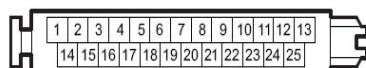

驾驶员电动座椅线束连接器 IP08

灯光组合开关线束连接器 IP09

大灯高度调节开关线束连接器 IP10

中部组合开关线束连接器 IP11

制动灯开关线束连接器 IP12

车身控制模块线束连接器1 IP13

车身控制模块线束连接器2 IP14

车身控制模块线束连接器3 IP15