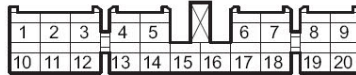

车内前端天线线束连接器 IP53

换挡开关线束连接器 IP54

接地板线束连接器1 IP55

接地板线束连接器2 IP56

接发动机舱线束连接器1 IP57

接发动机舱线束连接器2 IP58

接发动机舱线束连接器3 IP59

接发动机线束连接器1 IP60