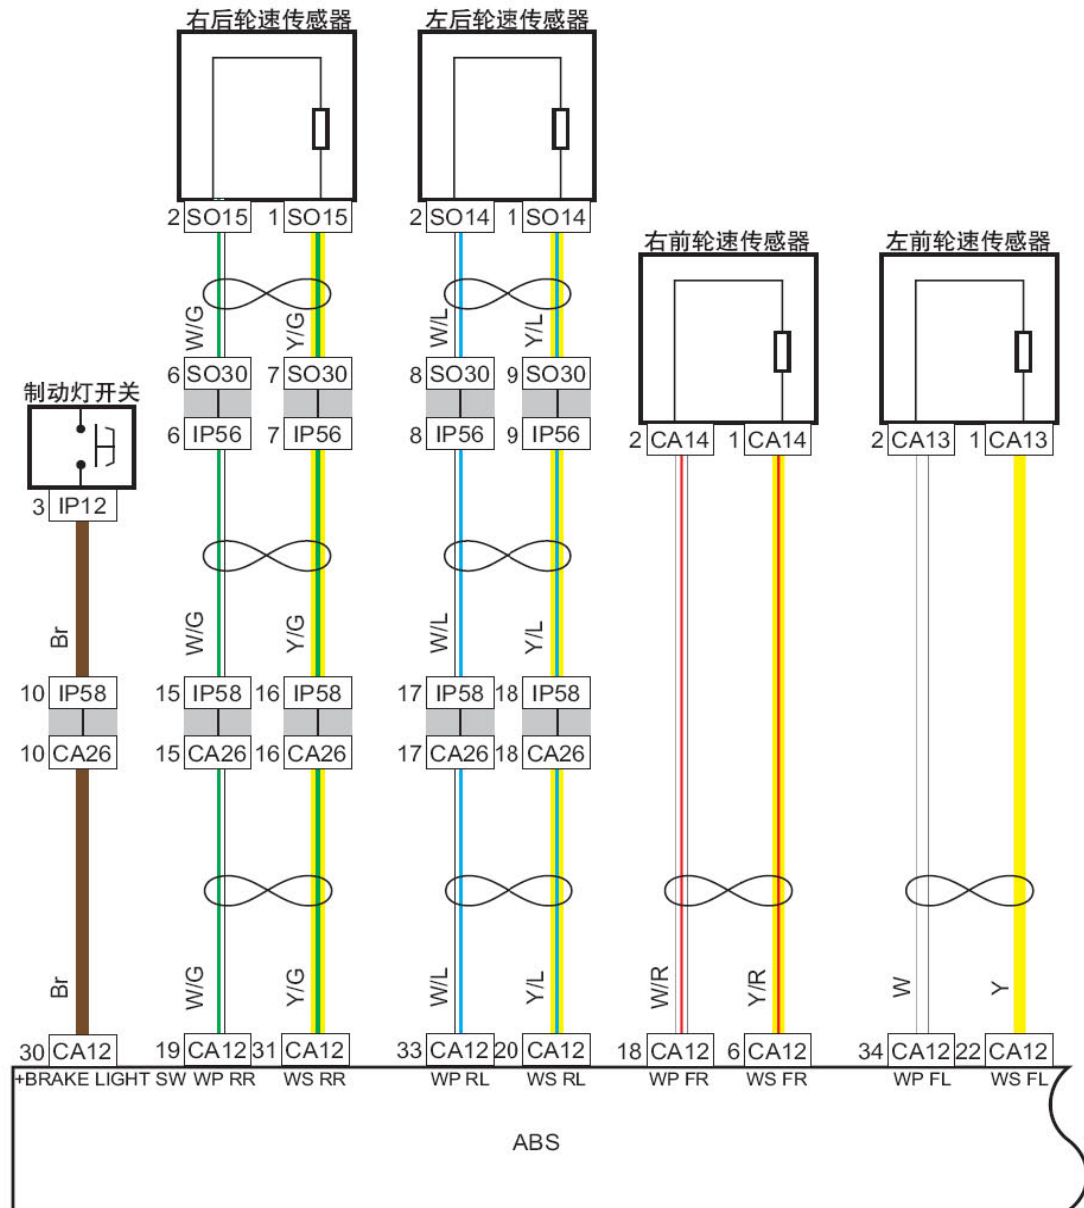

8.49 摄像头

线束连接器	名称
IP47	DVD 线束连接器
IP56	接地板线束连接器2
S026	摄像头线束连接器
S030	接仪表盘线束连接器2

8.50 爆胎制动系统 (BMBS)

线束连接器	名称
CA10	进气电磁阀线束连接器
CA11	隔断电磁阀线束连接器
CA27	接仪表线束连接器3
IP01	诊断接口线束连接器
IP11	中部组合开关线束连接器
IP26	组合仪表线束连接器1
IP41	BMBS 控制器线束连接器
IP59	接发动机舱线束连接器3

8.51 ABS 电源, 接地, 数据线

线束连接器	名称
CA12	ABS 控制模块线束连接器
CA26	接仪表线束连接器2
IP01	诊断接口线束连接器
IP58	接发动机舱线束连接器2

连接点	说明
CA12-14	至车载网络系统
CA12-26	至车载网络系统

8.52 ABS 传感器

线束连接器	名称
CA12	ABS 控制模块线束连接器
CA13	左前轮速传感器线束连接器
CA14	右前轮速传感器线束连接器
CA26	接仪表线束连接器2
IP12	制动灯开关线束连接器
IP56	接地板线束连接器2
IP58	接发动机舱线束连接器2
SO14	左后轮速传感器线束连接器
SO15	右后轮速传感器线束连接器
S030	接仪表盘线束连接器2

8.53 前大灯系统1