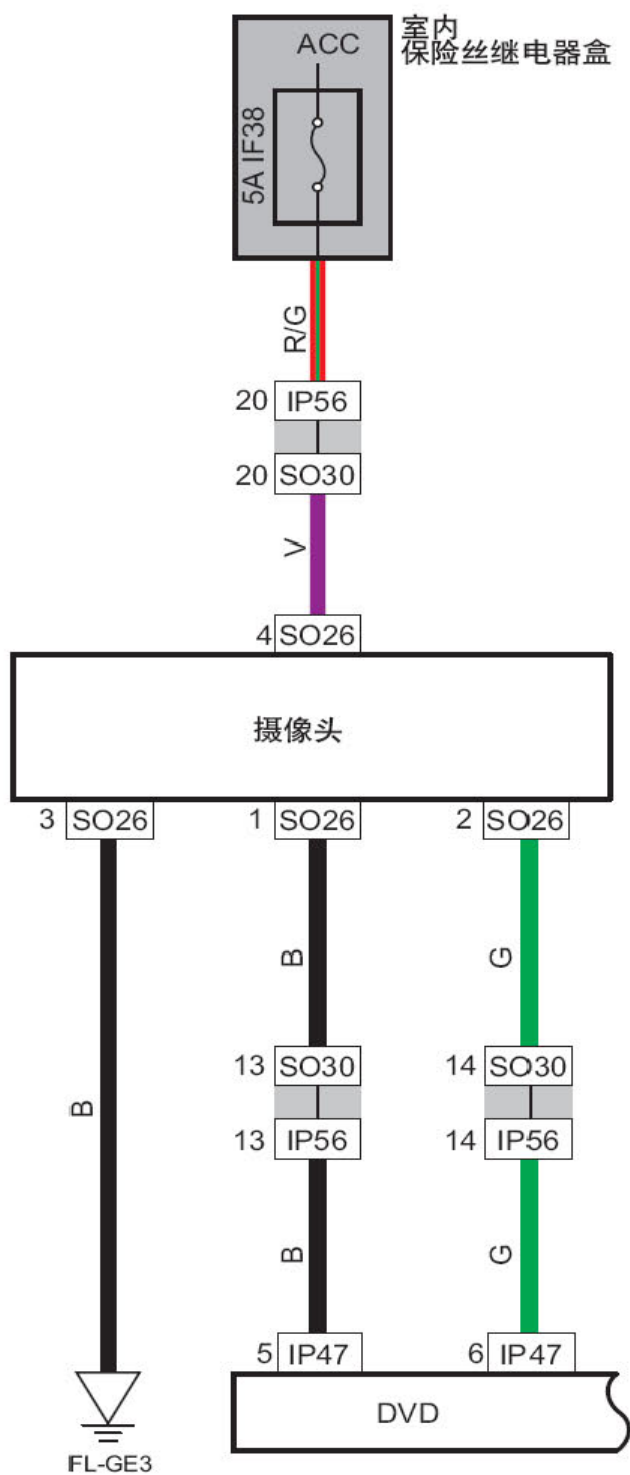

8.49 摄像头

线束连接器	名称
IP47	DVD 线束连接器
IP56	接地板线束连接器2
S026	摄像头线束连接器
S030	接仪表盘线束连接器2

8.50 爆胎制动系统 (BMBS)

线束连接器	名称
CA10	进气电磁阀线束连接器
CA11	隔断电磁阀线束连接器
CA27	接仪表线束连接器3
IP01	诊断接口线束连接器
IP11	中部组合开关线束连接器
IP26	组合仪表线束连接器1
IP41	BMBS 控制器线束连接器
IP59	接发动机舱线束连接器3

8.51 ABS 电源, 接地, 数据线

线束连接器	名称
CA12	ABS 控制模块线束连接器
CA26	接仪表线束连接器2
IP01	诊断接口线束连接器
IP58	接发动机舱线束连接器2

连接点	说明
CA12-14	至车载网络系统
CA12-26	至车载网络系统

8.52 ABS 传感器

线束连接器	名称
CA12	ABS 控制模块线束连接器
CA13	左前轮速传感器线束连接器
CA14	右前轮速传感器线束连接器
CA26	接仪表线束连接器2
IP12	制动灯开关线束连接器
IP56	接地板线束连接器2
IP58	接发动机舱线束连接器2
SO14	左后轮速传感器线束连接器
SO15	右后轮速传感器线束连接器
S030	接仪表盘线束连接器2

8.53 前大灯系统1