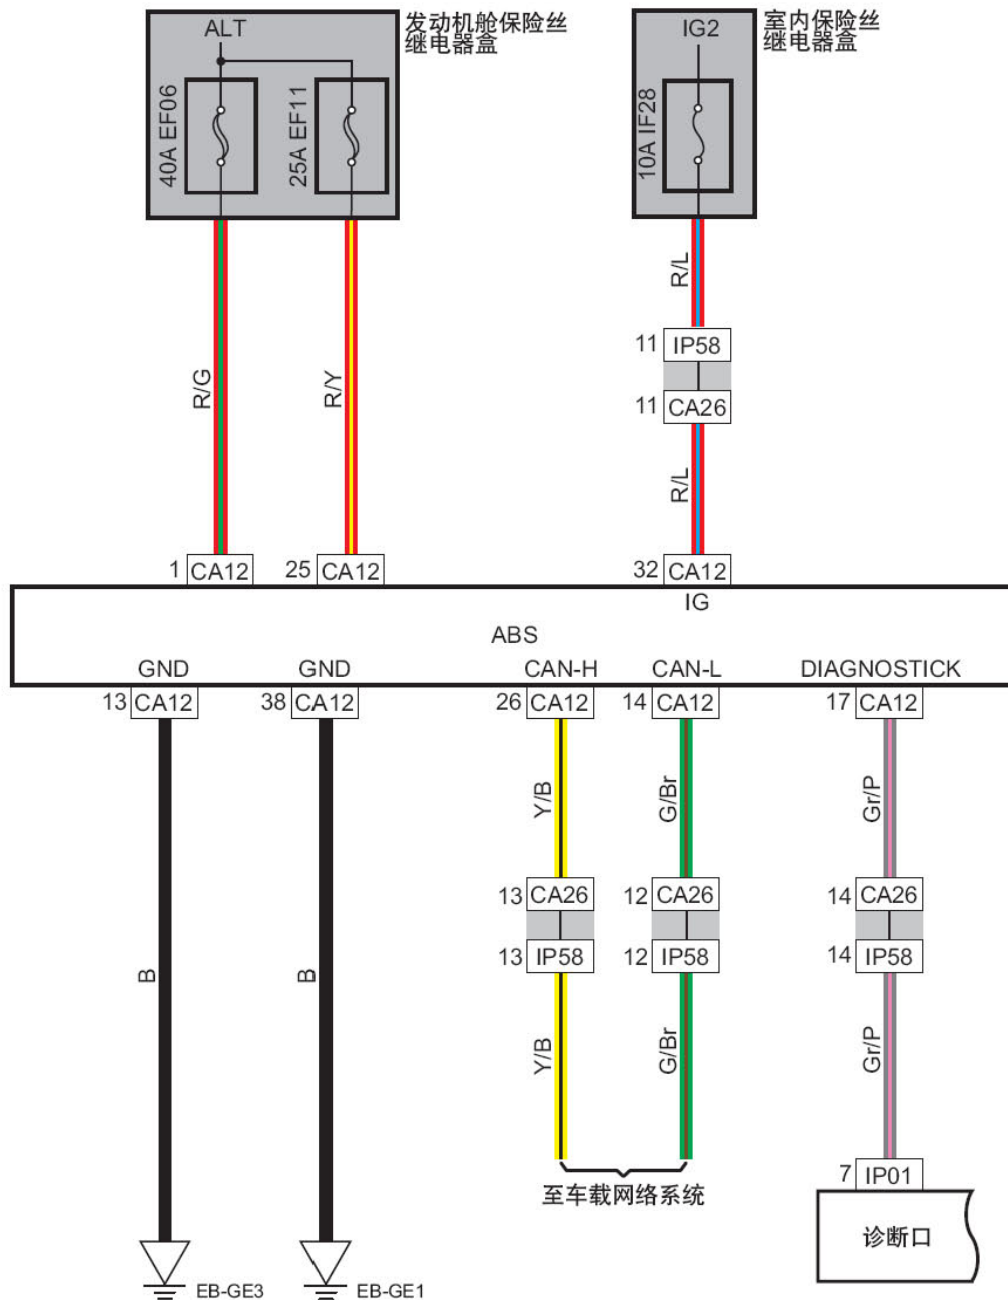

8.49 摄像头

线束连接器	名称
IP47	DVD 线束连接器
IP56	接地板线束连接器2
S026	摄像头线束连接器
S030	接仪表盘线束连接器2

8.50 爆胎制动系统 (BMBS)

线束连接器	名称
CA10	进气电磁阀线束连接器
CA11	隔断电磁阀线束连接器
CA27	接仪表线束连接器3
IP01	诊断接口线束连接器
IP11	中部组合开关线束连接器
IP26	组合仪表线束连接器1
IP41	BMBS 控制器线束连接器
IP59	接发动机舱线束连接器3

8.51 ABS 电源, 接地, 数据线

线束连接器	名称
CA12	ABS 控制模块线束连接器
CA26	接仪表线束连接器2
IP01	诊断接口线束连接器
IP58	接发动机舱线束连接器2

连接点	说明
CA12-14	至车载网络系统
CA12-26	至车载网络系统

8.52 ABS 传感器

线束连接器	名称
CA12	ABS 控制模块线束连接器
CA13	左前轮速传感器线束连接器
CA14	右前轮速传感器线束连接器
CA26	接仪表线束连接器2
IP12	制动灯开关线束连接器
IP56	接地板线束连接器2
IP58	接发动机舱线束连接器2
SO14	左后轮速传感器线束连接器
SO15	右后轮速传感器线束连接器
S030	接仪表盘线束连接器2

8.53 前大灯系统1