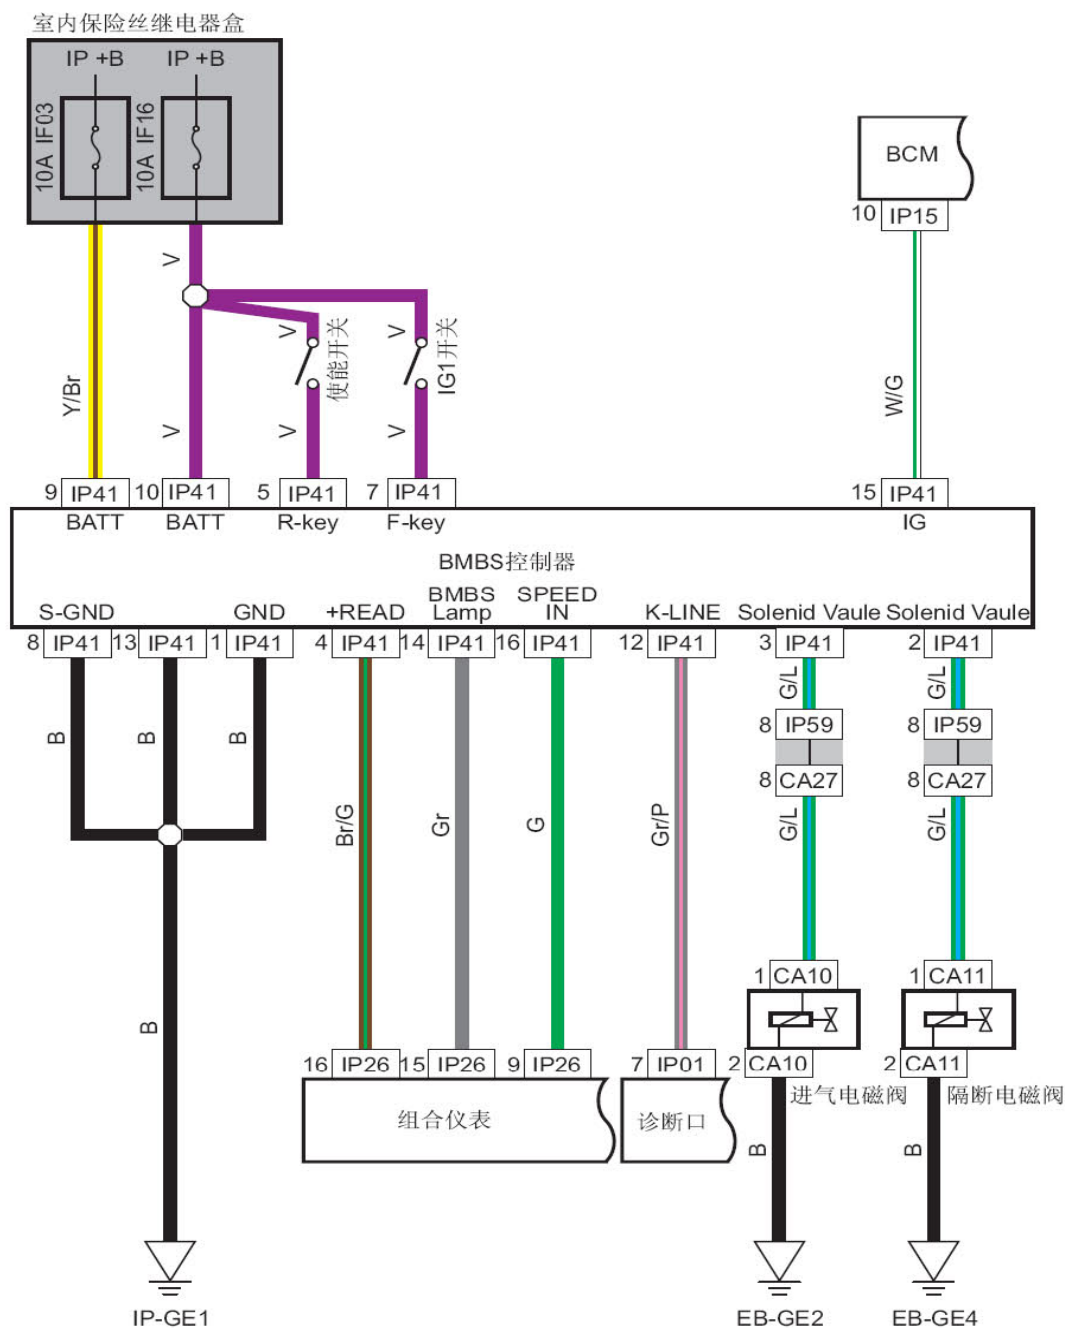

8.49 摄像头

线束连接器	名称
IP47	DVD 线束连接器
IP56	接地板线束连接器2
S026	摄像头线束连接器
S030	接仪表盘线束连接器2

8.50 爆胎制动系统 (BMBS)

线束连接器	名称
CA10	进气电磁阀线束连接器
CA11	隔断电磁阀线束连接器
CA27	接仪表线束连接器3
IP01	诊断接口线束连接器
IP11	中部组合开关线束连接器
IP26	组合仪表线束连接器1
IP41	BMBS 控制器线束连接器
IP59	接发动机舱线束连接器3

8.51 ABS 电源, 接地, 数据线

线束连接器	名称
CA12	ABS 控制模块线束连接器
CA26	接仪表线束连接器2
IP01	诊断接口线束连接器
IP58	接发动机舱线束连接器2

连接点	说明
CA12-14	至车载网络系统
CA12-26	至车载网络系统

8.52 ABS 传感器

线束连接器	名称
CA12	ABS 控制模块线束连接器
CA13	左前轮速传感器线束连接器
CA14	右前轮速传感器线束连接器
CA26	接仪表线束连接器2
IP12	制动灯开关线束连接器
IP56	接地板线束连接器2
IP58	接发动机舱线束连接器2
SO14	左后轮速传感器线束连接器
SO15	右后轮速传感器线束连接器
S030	接仪表盘线束连接器2

8.53 前大灯系统1