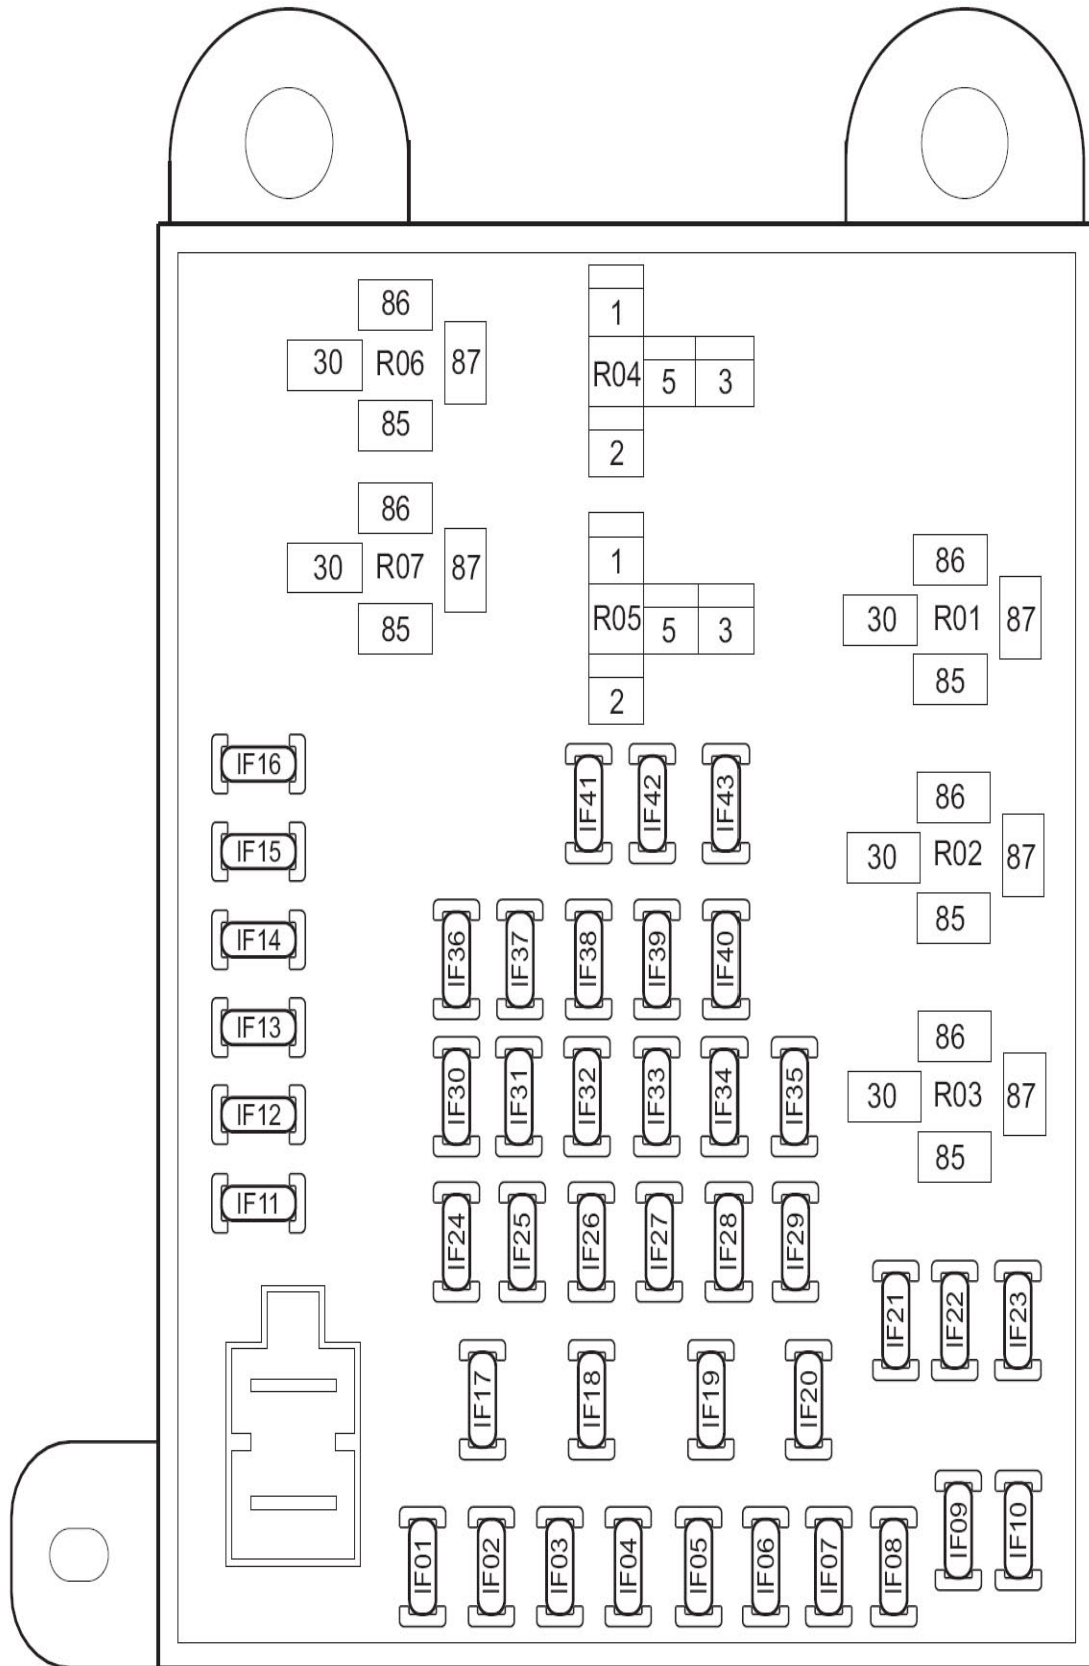

4.2 室内保险丝、继电器盒

室内保险丝、继电器盒正面视图

室内保险丝、继电器盒内部线路图

室内保险丝、继电器盒内部线路图（续）

室内保险丝列表

编号	名称	额定电流(安培)	说明
IF01	室内灯保险丝	5 A	前、后阅读灯
			左前、右前迎宾灯
			行李箱灯
IF02	收放机保险丝	15 A	收放机
IF03	转向灯保险丝	10 A	BCM、BMBS
IF04	除霜保险丝	20 A	除霜继电器
IF05	位置灯保险丝	7.5 A	位置灯继电器
IF06	后雾灯保险丝	7.5 A	后雾灯继电器
IF07	空调控制器保险丝	5 A	自动空调控制面板
IF08	-	-	/
IF09	备用保险丝	10 A	/
IF11	BCM 保险丝	10 A	BCM
IF12	PEPS 保险丝	10 A	PEPS
IF13	危险警告灯保险丝	10 A	危险警告灯
IF14	组合仪表& 诊断口保险丝	10 A	诊断接口
			芯片防盗模块
			组合仪表
IF15	制动灯保险丝	10A	制动灯
IF16	BMBS 保险丝	10A	爆胎制动控制模块
IF17	备用保险丝	20A	/
IF18	备用保险丝	30A	/
IF19	电动车窗玻璃升降器保险丝	30A	电动车窗
IF20	备用保险丝	30A	/
IF21	备用保险丝	5A	/
IF22	电动后视镜加热保险丝	5A	电动后视镜
IF23	前洗涤电机保险丝	10A	前洗涤电机
IF24	自动变速箱控制模块保险丝	10A	自动变速箱控制模块
IF25	安全气囊控制模块保险丝	10A	安全气囊控制模块
IF26	IG 继电器保险丝	7.5 A	组合仪表
			IG 继电器
			芯片防盗模块
IF27	发动机控制模块保险丝	10 A	发动机控制模

IF28	ABS 保险丝	10 A	ABS/
IF29	备用保险丝	15 A	/
IF30	倒车灯保险丝	10 A	倒车灯 倒车雷达控制器 空气净化器

室内保险丝列表

编号	名称	额定电流(安培)	说明
IF31	雨刮保险丝	10A	前雨刮电机 雨刮组合开关
IF32	发电机保险丝	5A	发电机
IF33	除霜保险丝	5A	除霜继电器 鼓风机继电器 大灯阳光传感器 BCM 空调控制面板
IF34	PEPS 保险丝	5A	PEPS
IF35	备用保险丝	10A	/
IF36	点烟器保险丝	15A	点烟器
IF37	后视镜保险丝	5A	后视镜
IF38	收放机保险丝	5A	收放机
IF39	PEPS 保险丝	5A	PEPS
IF40	备用保险丝	10A	/
IF41	备用保险丝	15A	/
IF42	车速传感器保险丝	5A	车速传感器
IF43	备用保险丝	20A	/