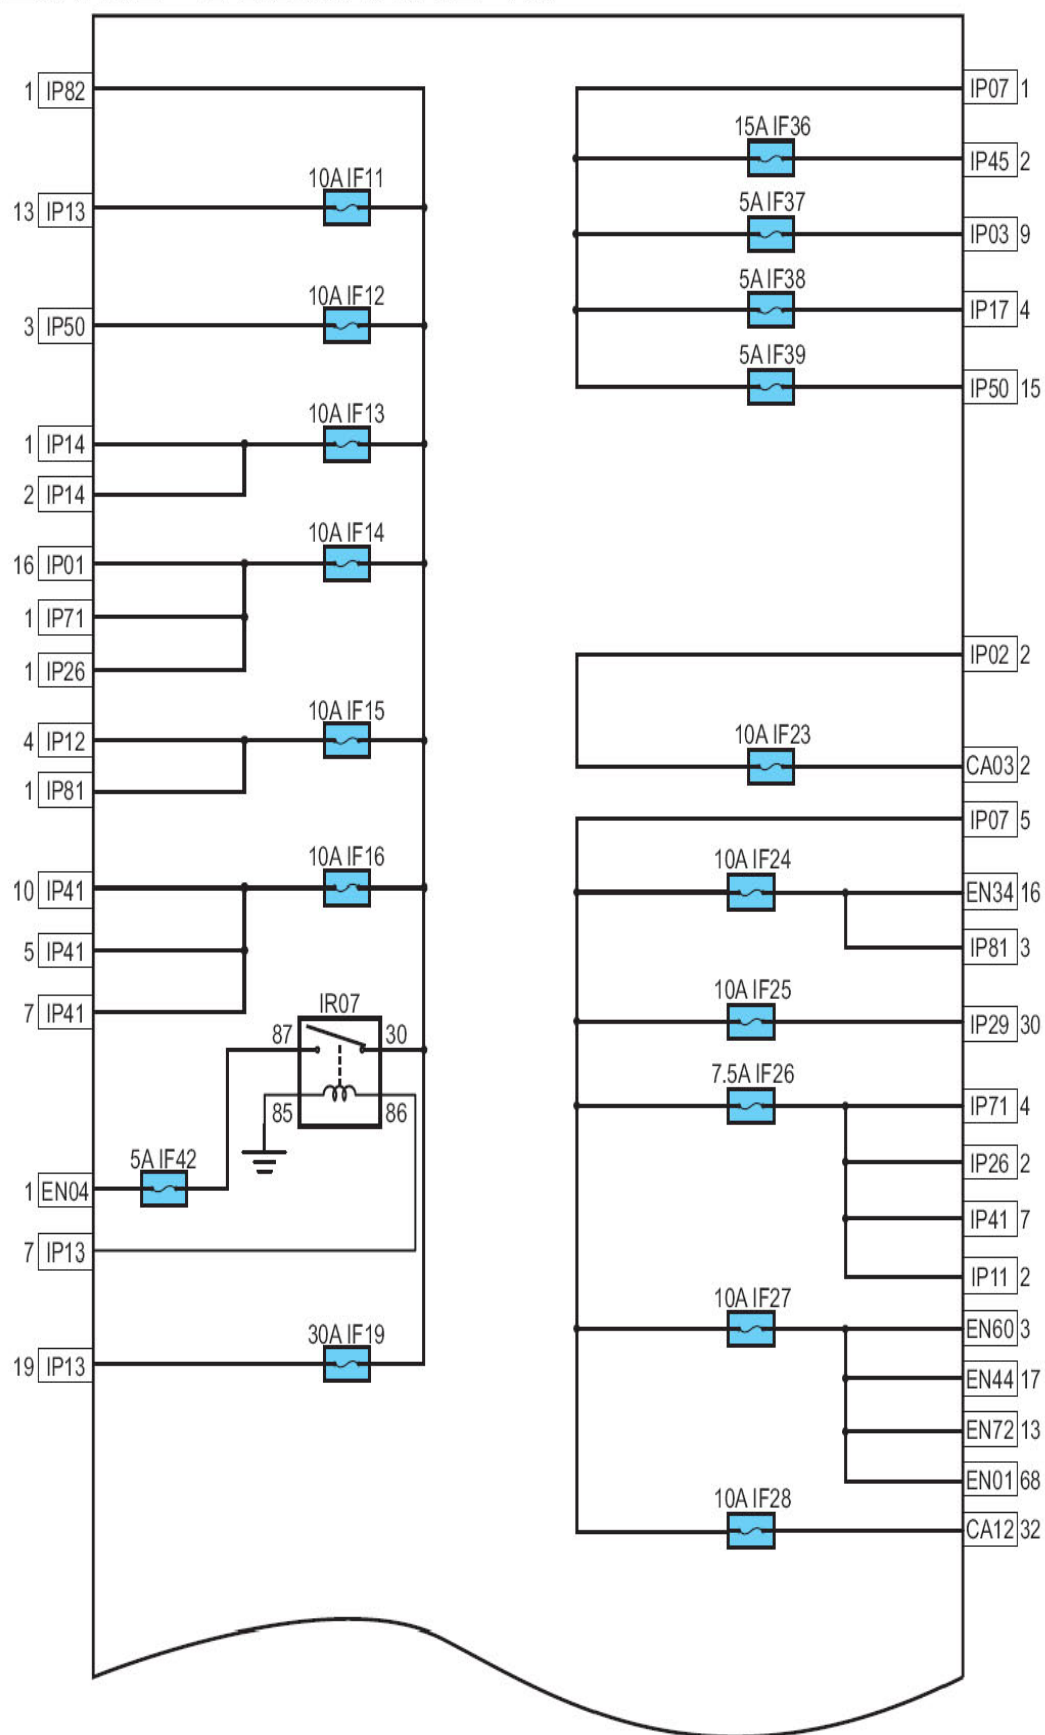

4.2 室内保险丝、继电器盒

室内保险丝、继电器盒正面视图

室内保险丝、继电器盒内部线路图

室内保险丝、继电器盒内部线路图（续）

室内保险丝列表

编号	名称	额定电流(安培)	说明
IF01	室内灯保险丝	5 A	前、后阅读灯
			左前、右前迎宾灯
			行李箱灯
IF02	收放机保险丝	15 A	收放机
IF03	转向灯保险丝	10 A	BCM、BMBS
IF04	除霜保险丝	20 A	除霜继电器
IF05	位置灯保险丝	7.5 A	位置灯继电器
IF06	后雾灯保险丝	7.5 A	后雾灯继电器
IF07	空调控制器保险丝	5 A	自动空调控制面板
IF08	-	-	/
IF09	备用保险丝	10 A	/
IF11	BCM 保险丝	10 A	BCM
IF12	PEPS 保险丝	10 A	PEPS
IF13	危险警告灯保险丝	10 A	危险警告灯
IF14	组合仪表& 诊断口保险丝	10 A	诊断接口
			芯片防盗模块
			组合仪表
IF15	制动灯保险丝	10A	制动灯
IF16	BMBS 保险丝	10A	爆胎制动控制模块
IF17	备用保险丝	20A	/
IF18	备用保险丝	30A	/
IF19	电动车窗玻璃升降器保险丝	30A	电动车窗
IF20	备用保险丝	30A	/
IF21	备用保险丝	5A	/
IF22	电动后视镜加热保险丝	5A	电动后视镜
IF23	前洗涤电机保险丝	10A	前洗涤电机
IF24	自动变速箱控制模块保险丝	10A	自动变速箱控制模块
IF25	安全气囊控制模块保险丝	10A	安全气囊控制模块
IF26	IG 继电器保险丝	7.5 A	组合仪表
			IG 继电器
			芯片防盗模块
IF27	发动机控制模块保险丝	10 A	发动机控制模

IF28	ABS 保险丝	10 A	ABS/
IF29	备用保险丝	15 A	/
IF30	倒车灯保险丝	10 A	倒车灯 倒车雷达控制器 空气净化器

室内保险丝列表

编号	名称	额定电流(安培)	说明
IF31	雨刮保险丝	10A	前雨刮电机 雨刮组合开关
IF32	发电机保险丝	5A	发电机
IF33	除霜保险丝	5A	除霜继电器 鼓风机继电器 大灯阳光传感器 BCM 空调控制面板
IF34	PEPS 保险丝	5A	PEPS
IF35	备用保险丝	10A	/
IF36	点烟器保险丝	15A	点烟器
IF37	后视镜保险丝	5A	后视镜
IF38	收放机保险丝	5A	收放机
IF39	PEPS 保险丝	5A	PEPS
IF40	备用保险丝	10A	/
IF41	备用保险丝	15A	/
IF42	车速传感器保险丝	5A	车速传感器
IF43	备用保险丝	20A	/

室内继电器列表

编号	名称	说明
IR01	-	-
IR02	除霜继电器	-
IR03	-	-
IR04	位置灯继电器	-
IR05	后雾灯继电器	-
IR06	-	-
IR07	IG 继电器	-