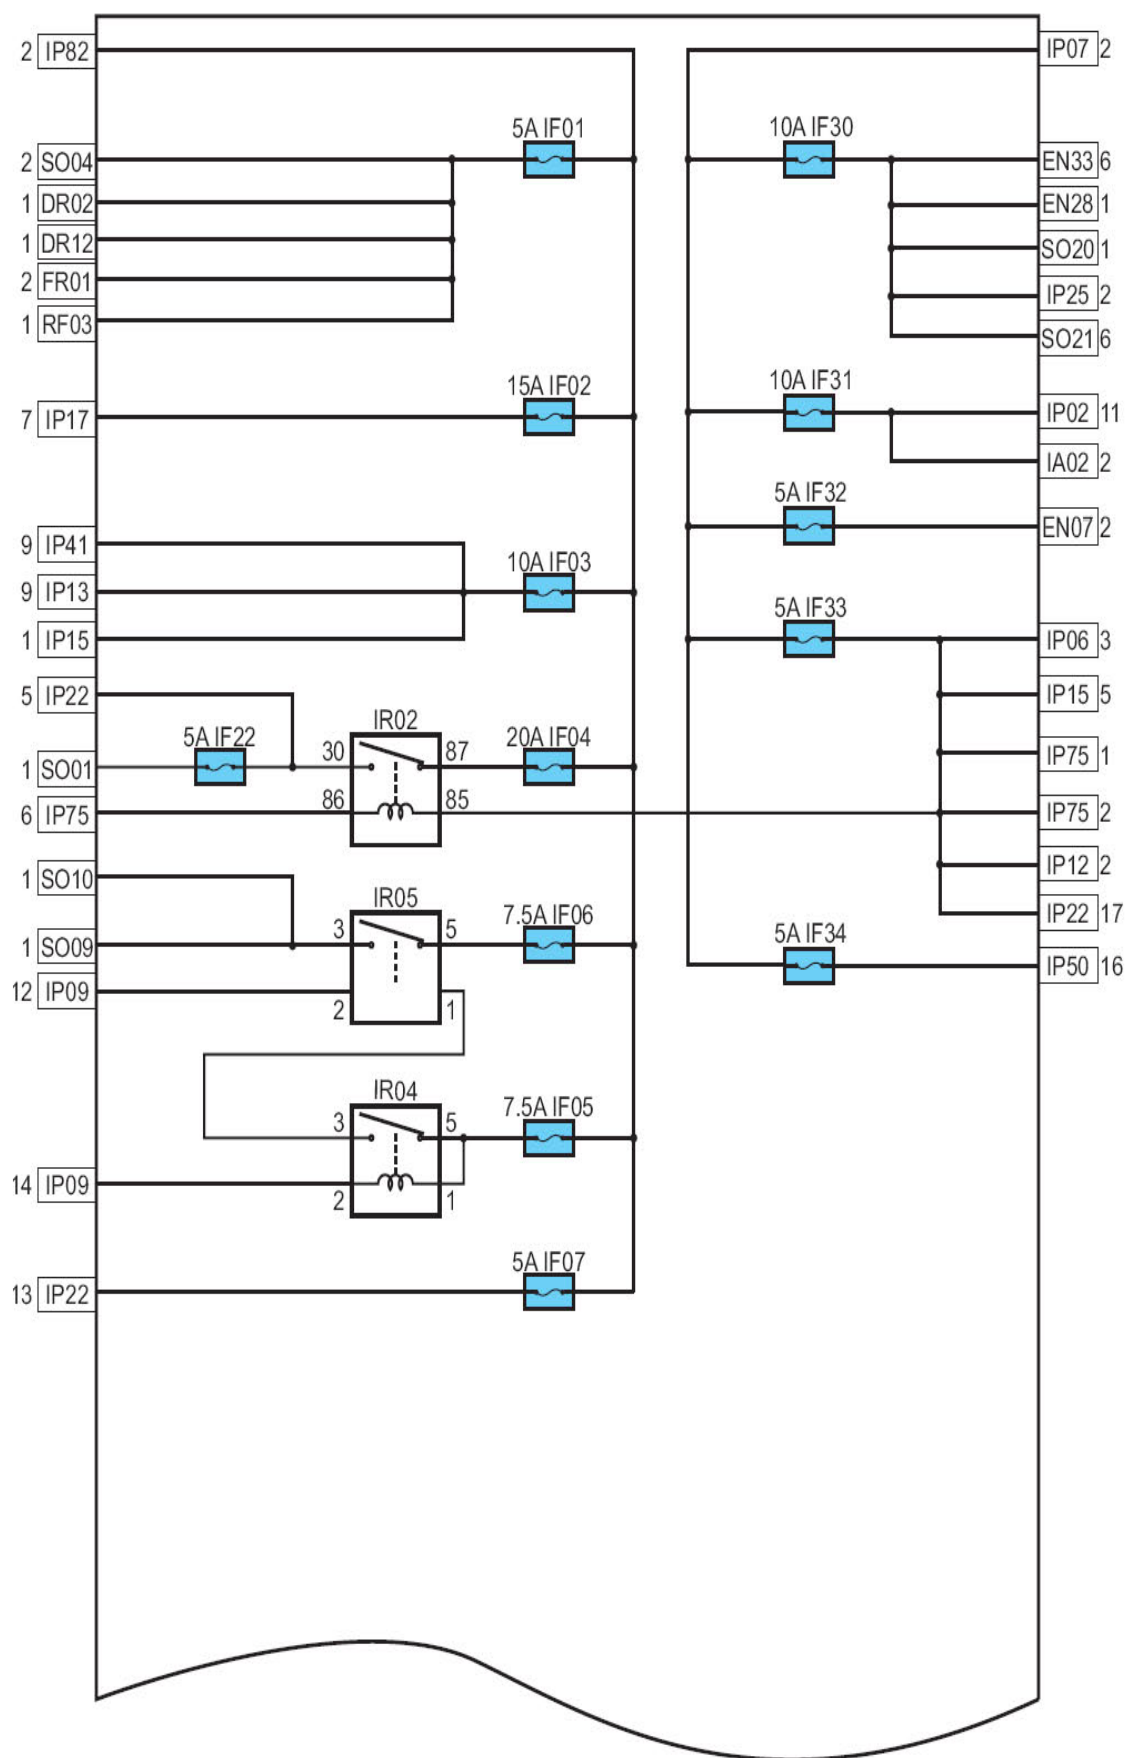

4.2 室内保险丝、继电器盒

室内保险丝、继电器盒正面视图

室内保险丝、继电器盒内部线路图

室内保险丝、继电器盒内部线路图（续）

室内保险丝列表

编号	名称	额定电流(安培)	说明
IF01	室内灯保险丝	5 A	前、后阅读灯
			左前、右前迎宾灯
			行李箱灯
IF02	收放机保险丝	15 A	收放机
IF03	转向灯保险丝	10 A	BCM、BMBS
IF04	除霜保险丝	20 A	除霜继电器
IF05	位置灯保险丝	7.5 A	位置灯继电器
IF06	后雾灯保险丝	7.5 A	后雾灯继电器
IF07	空调控制器保险丝	5 A	自动空调控制面板
IF08	-	-	/
IF09	备用保险丝	10 A	/
IF11	BCM 保险丝	10 A	BCM
IF12	PEPS 保险丝	10 A	PEPS
IF13	危险警告灯保险丝	10 A	危险警告灯
IF14	组合仪表& 诊断口保险丝	10 A	诊断接口
			芯片防盗模块
			组合仪表
IF15	制动灯保险丝	10A	制动灯
IF16	BMBS 保险丝	10A	爆胎制动控制模块
IF17	备用保险丝	20A	/
IF18	备用保险丝	30A	/
IF19	电动车窗玻璃升降器保险丝	30A	电动车窗
IF20	备用保险丝	30A	/
IF21	备用保险丝	5A	/
IF22	电动后视镜加热保险丝	5A	电动后视镜
IF23	前洗涤电机保险丝	10A	前洗涤电机
IF24	自动变速箱控制模块保险丝	10A	自动变速箱控制模块
IF25	安全气囊控制模块保险丝	10A	安全气囊控制模块
IF26	IG 继电器保险丝	7.5 A	组合仪表
			IG 继电器
			芯片防盗模块
IF27	发动机控制模块保险丝	10 A	发动机控制模

IF28	ABS 保险丝	10 A	ABS/
IF29	备用保险丝	15 A	/
IF30	倒车灯保险丝	10 A	倒车灯 倒车雷达控制器 空气净化器

室内保险丝列表

编号	名称	额定电流(安培)	说明
IF31	雨刮保险丝	10A	前雨刮电机 雨刮组合开关
IF32	发电机保险丝	5A	发电机
IF33	除霜保险丝	5A	除霜继电器 鼓风机继电器 大灯阳光传感器 BCM 空调控制面板
IF34	PEPS 保险丝	5A	PEPS
IF35	备用保险丝	10A	/
IF36	点烟器保险丝	15A	点烟器
IF37	后视镜保险丝	5A	后视镜
IF38	收放机保险丝	5A	收放机
IF39	PEPS 保险丝	5A	PEPS
IF40	备用保险丝	10A	/
IF41	备用保险丝	15A	/
IF42	车速传感器保险丝	5A	车速传感器
IF43	备用保险丝	20A	/

室内继电器列表

编号	名称	说明
IR01	-	-
IR02	除霜继电器	-
IR03	-	-
IR04	位置灯继电器	-
IR05	后雾灯继电器	-
IR06	-	-
IR07	IG 继电器	-