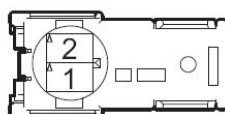

乘客侧气帘线束连接器 RF05