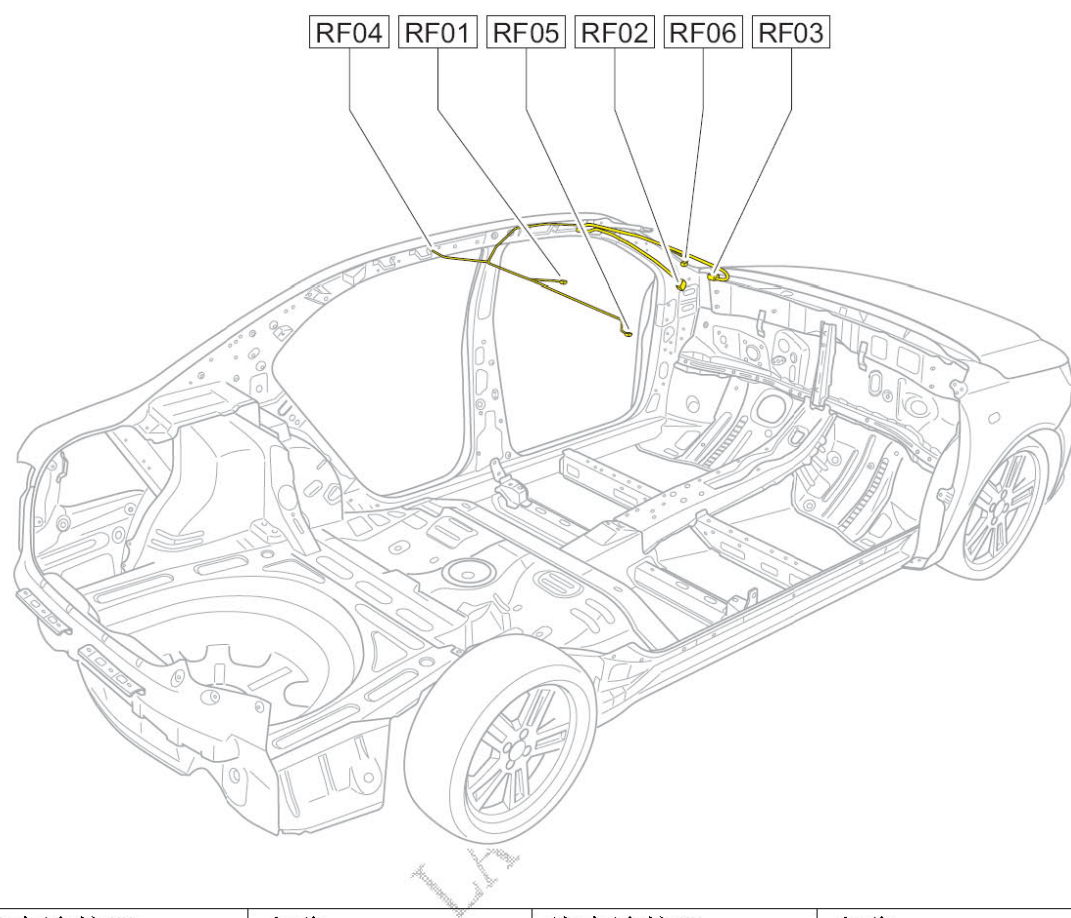

5.4 顶棚线束

顶棚线束布置图

线束连接器	名称	线束连接器	名称
RF01	后阅读灯线束连接器	RF04	驾驶员侧气帘线束连接器
RF02	天窗模块线束连接器	RF05	乘客侧气帘线束连接器
RF03	天窗开关线束连接器	RF06	接仪表线束连接器

顶棚线束连接器端子图

后阅读灯线束连接器 RF01

天窗模块线束连接器 RF02

天窗开关线束连接器 RF03

驾驶员侧气帘线束连接器 RF04