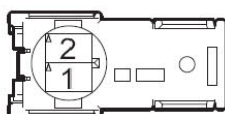

5.4 顶棚线束

顶棚线束布置图

线束连接器	名称	线束连接器	名称
RF01	后阅读灯线束连接器	RF04	驾驶员侧气帘线束连接器
RF02	天窗模块线束连接器	RF05	乘客侧气帘线束连接器
RF03	天窗开关线束连接器	RF06	接仪表线束连接器

顶棚线束连接器端子图

后阅读灯线束连接器 RF01

天窗模块线束连接器 RF02

天窗开关线束连接器 RF03

驾驶员侧气帘线束连接器 RF04