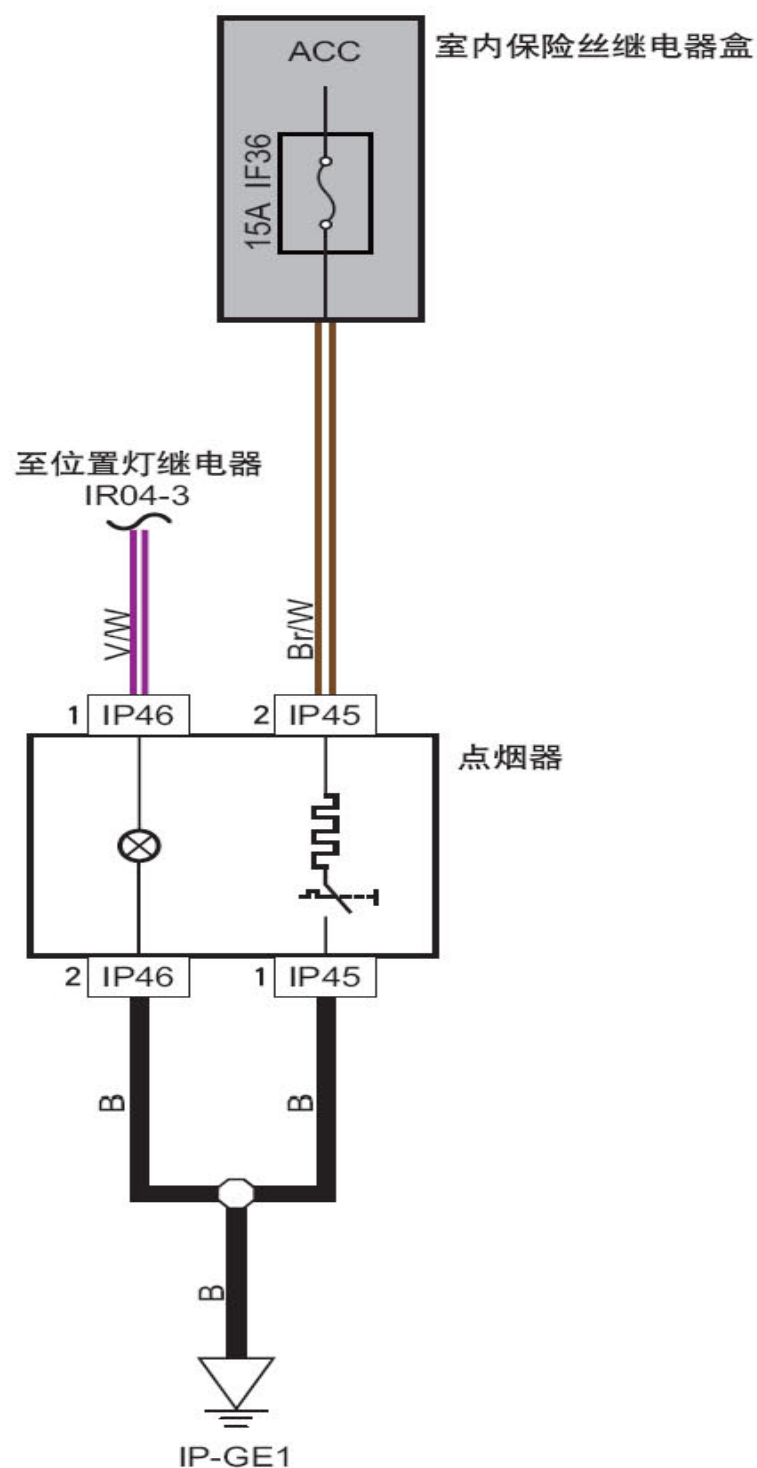

## 8.94 点烟器

线束连接器	名称
IP45	点烟器线束连接器
IP46	点烟器背景照明线束连接器

连接点	说明
IP46-1	至位置灯继电器IR04-3

线束连接器	名称
CA27	接仪表线束连接器3
IP15	车身控制模块线束连接器3
IP26	组合仪表线束连接器1
IP59	接发动机舱线束连接器3
IP68	接顶棚线束连接器
IP74	钥匙提醒开关线束连接器
RF02	天窗模块线束连接器
RF03	天窗开关线束连接器
RF06	接仪表线束连接器

连接点	说明
RF03-3	至位置灯继电器IR04-3

LAUNCH