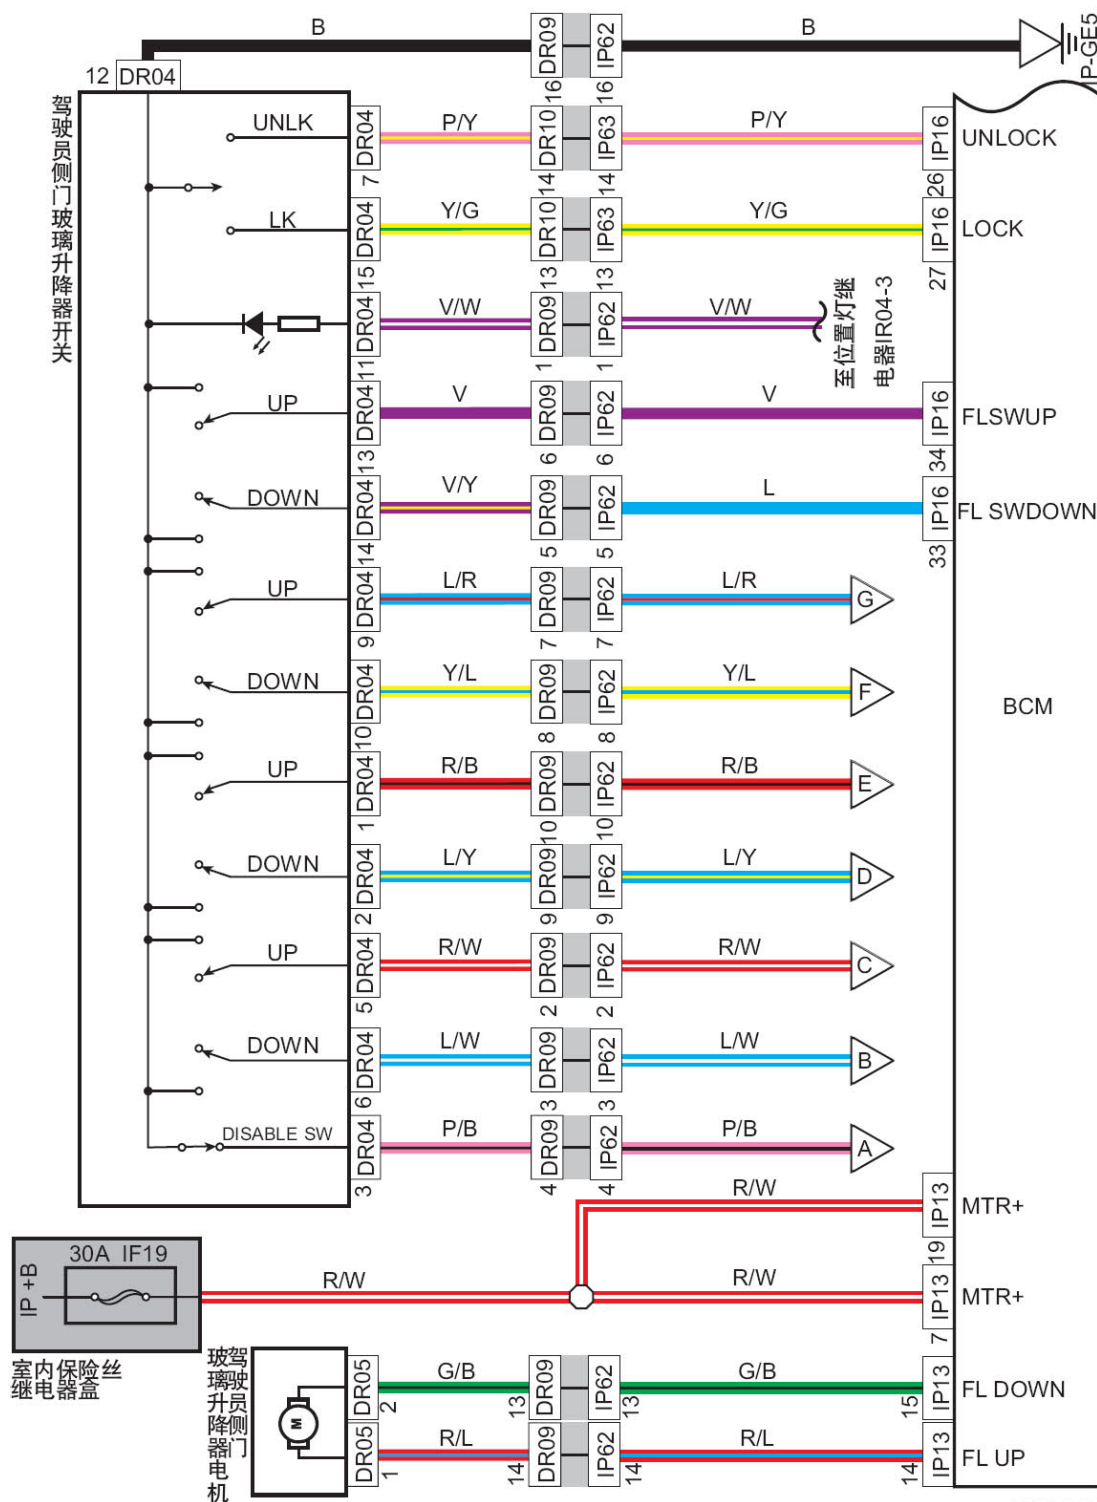

## 8.94 点烟器

线束连接器	名称
IP45	点烟器线束连接器
IP46	点烟器背景照明线束连接器

连接点	说明
IP46-1	至位置灯继电器IR04-3

线束连接器	名称
CA27	接仪表线束连接器3
IP15	车身控制模块线束连接器3
IP26	组合仪表线束连接器1
IP59	接发动机舱线束连接器3
IP68	接顶棚线束连接器
IP74	钥匙提醒开关线束连接器
RF02	天窗模块线束连接器
RF03	天窗开关线束连接器
RF06	接仪表线束连接器

连接点	说明
RF03-3	至位置灯继电器IR04-3

LAUNCH

### 8.96 电动窗1