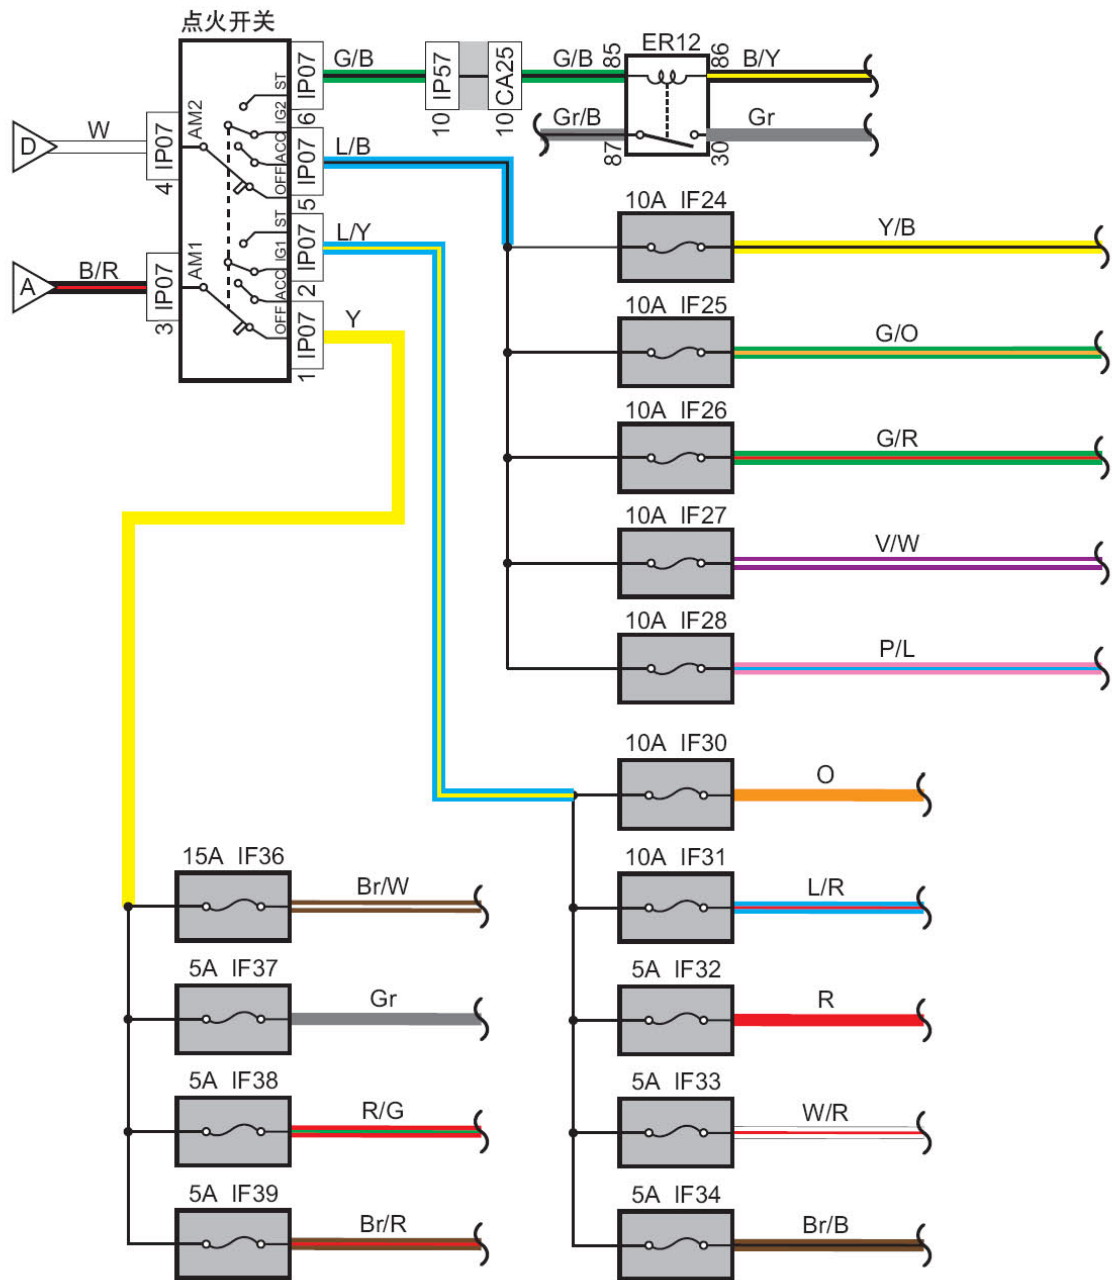

## 8.2 电源配电图2

### 8.3 电源配电图3

### 8.4 电源配电图4

## 8.5 充电系统

线束连接器	名称
CA29	接发动机线束连接器
EN07	发电机线束连接器 (4G18N-DSI)&(4G15N)&(4G15)&(4G18N)
EN24	接发电机(接线片)
EN29	蓄电池(接线片1)
EN41	接发动机舱保险丝、继电器盒(接线片1)
EN42	接发动机舱保险丝、继电器盒(接线片2)
EN43	接发动机舱配电盒线束连接器
IP26	组合仪表线束连接器1
IP61	接发动机线束连接器2