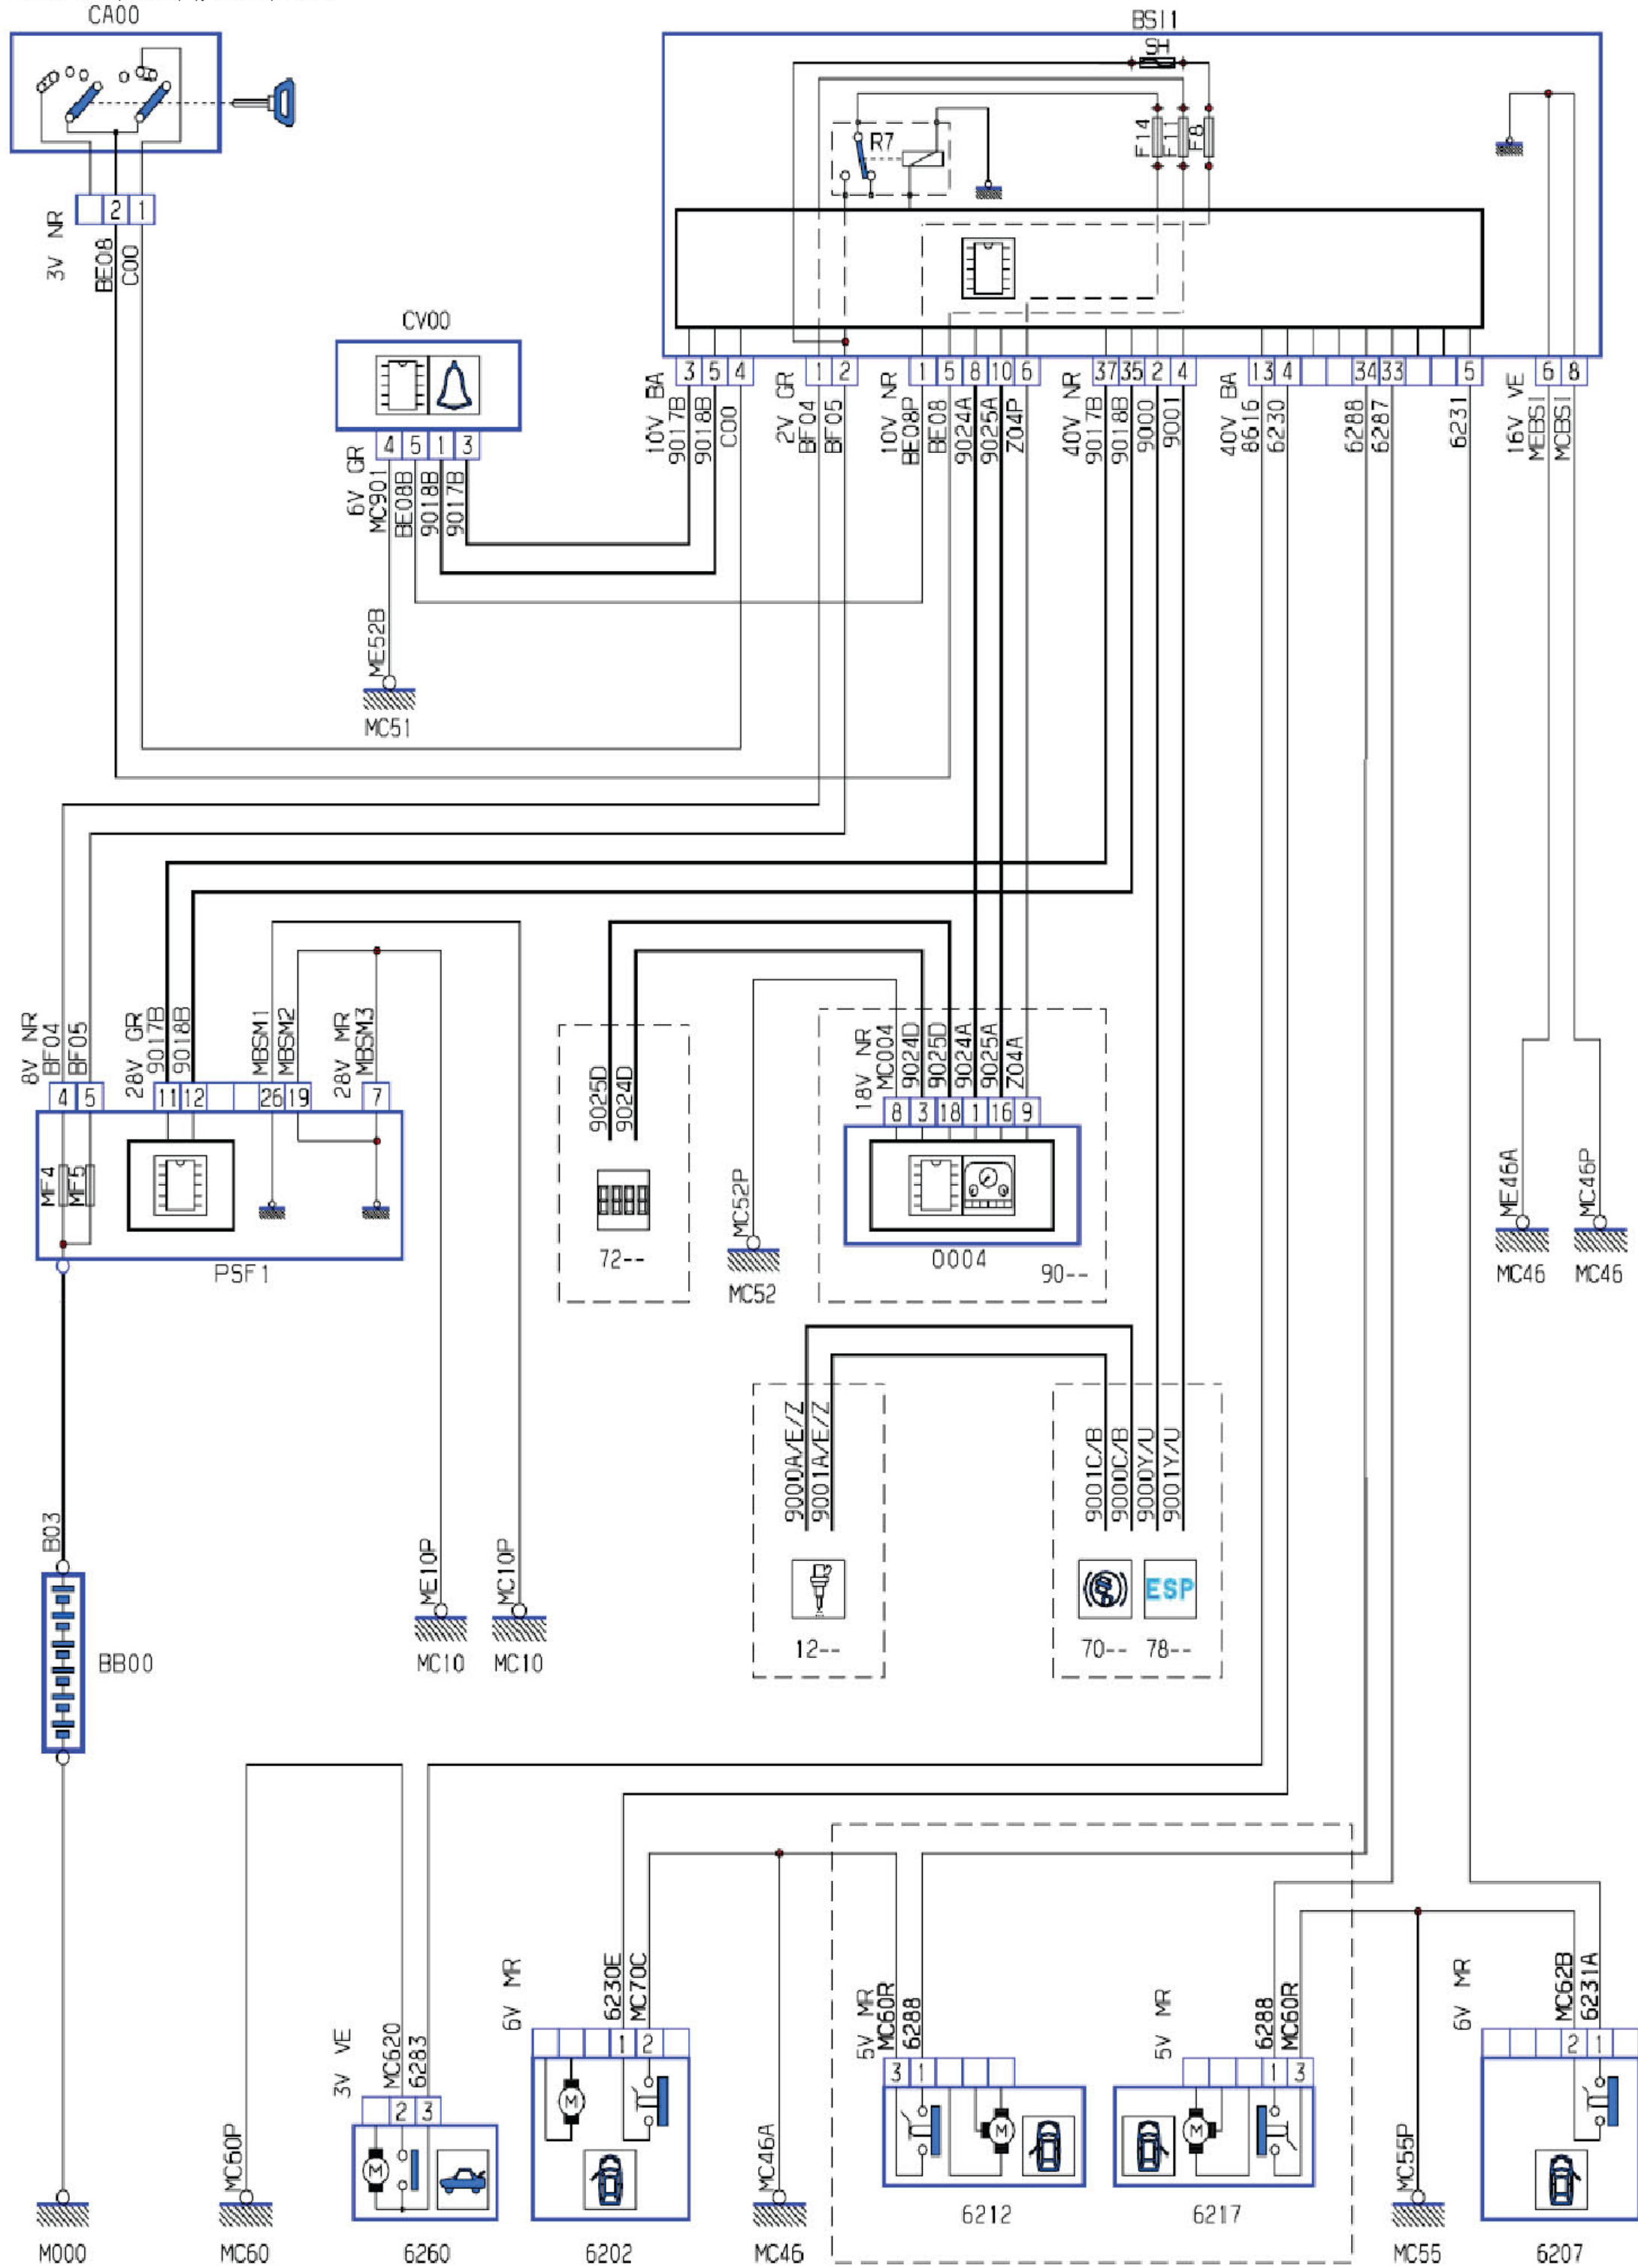

2.16 驾驶员信息系统

2.16.1 里程车速表线路图

2.16.2 油表线路图

2.16.3 发动机油液位、压力、温度线路图

2.16.4 制动指示灯电路图

2.16.5 安全带未系指示灯线路图

2.16.6 车门灯信息线路图

2.16.7 点火钥匙警告蜂鸣器线路图