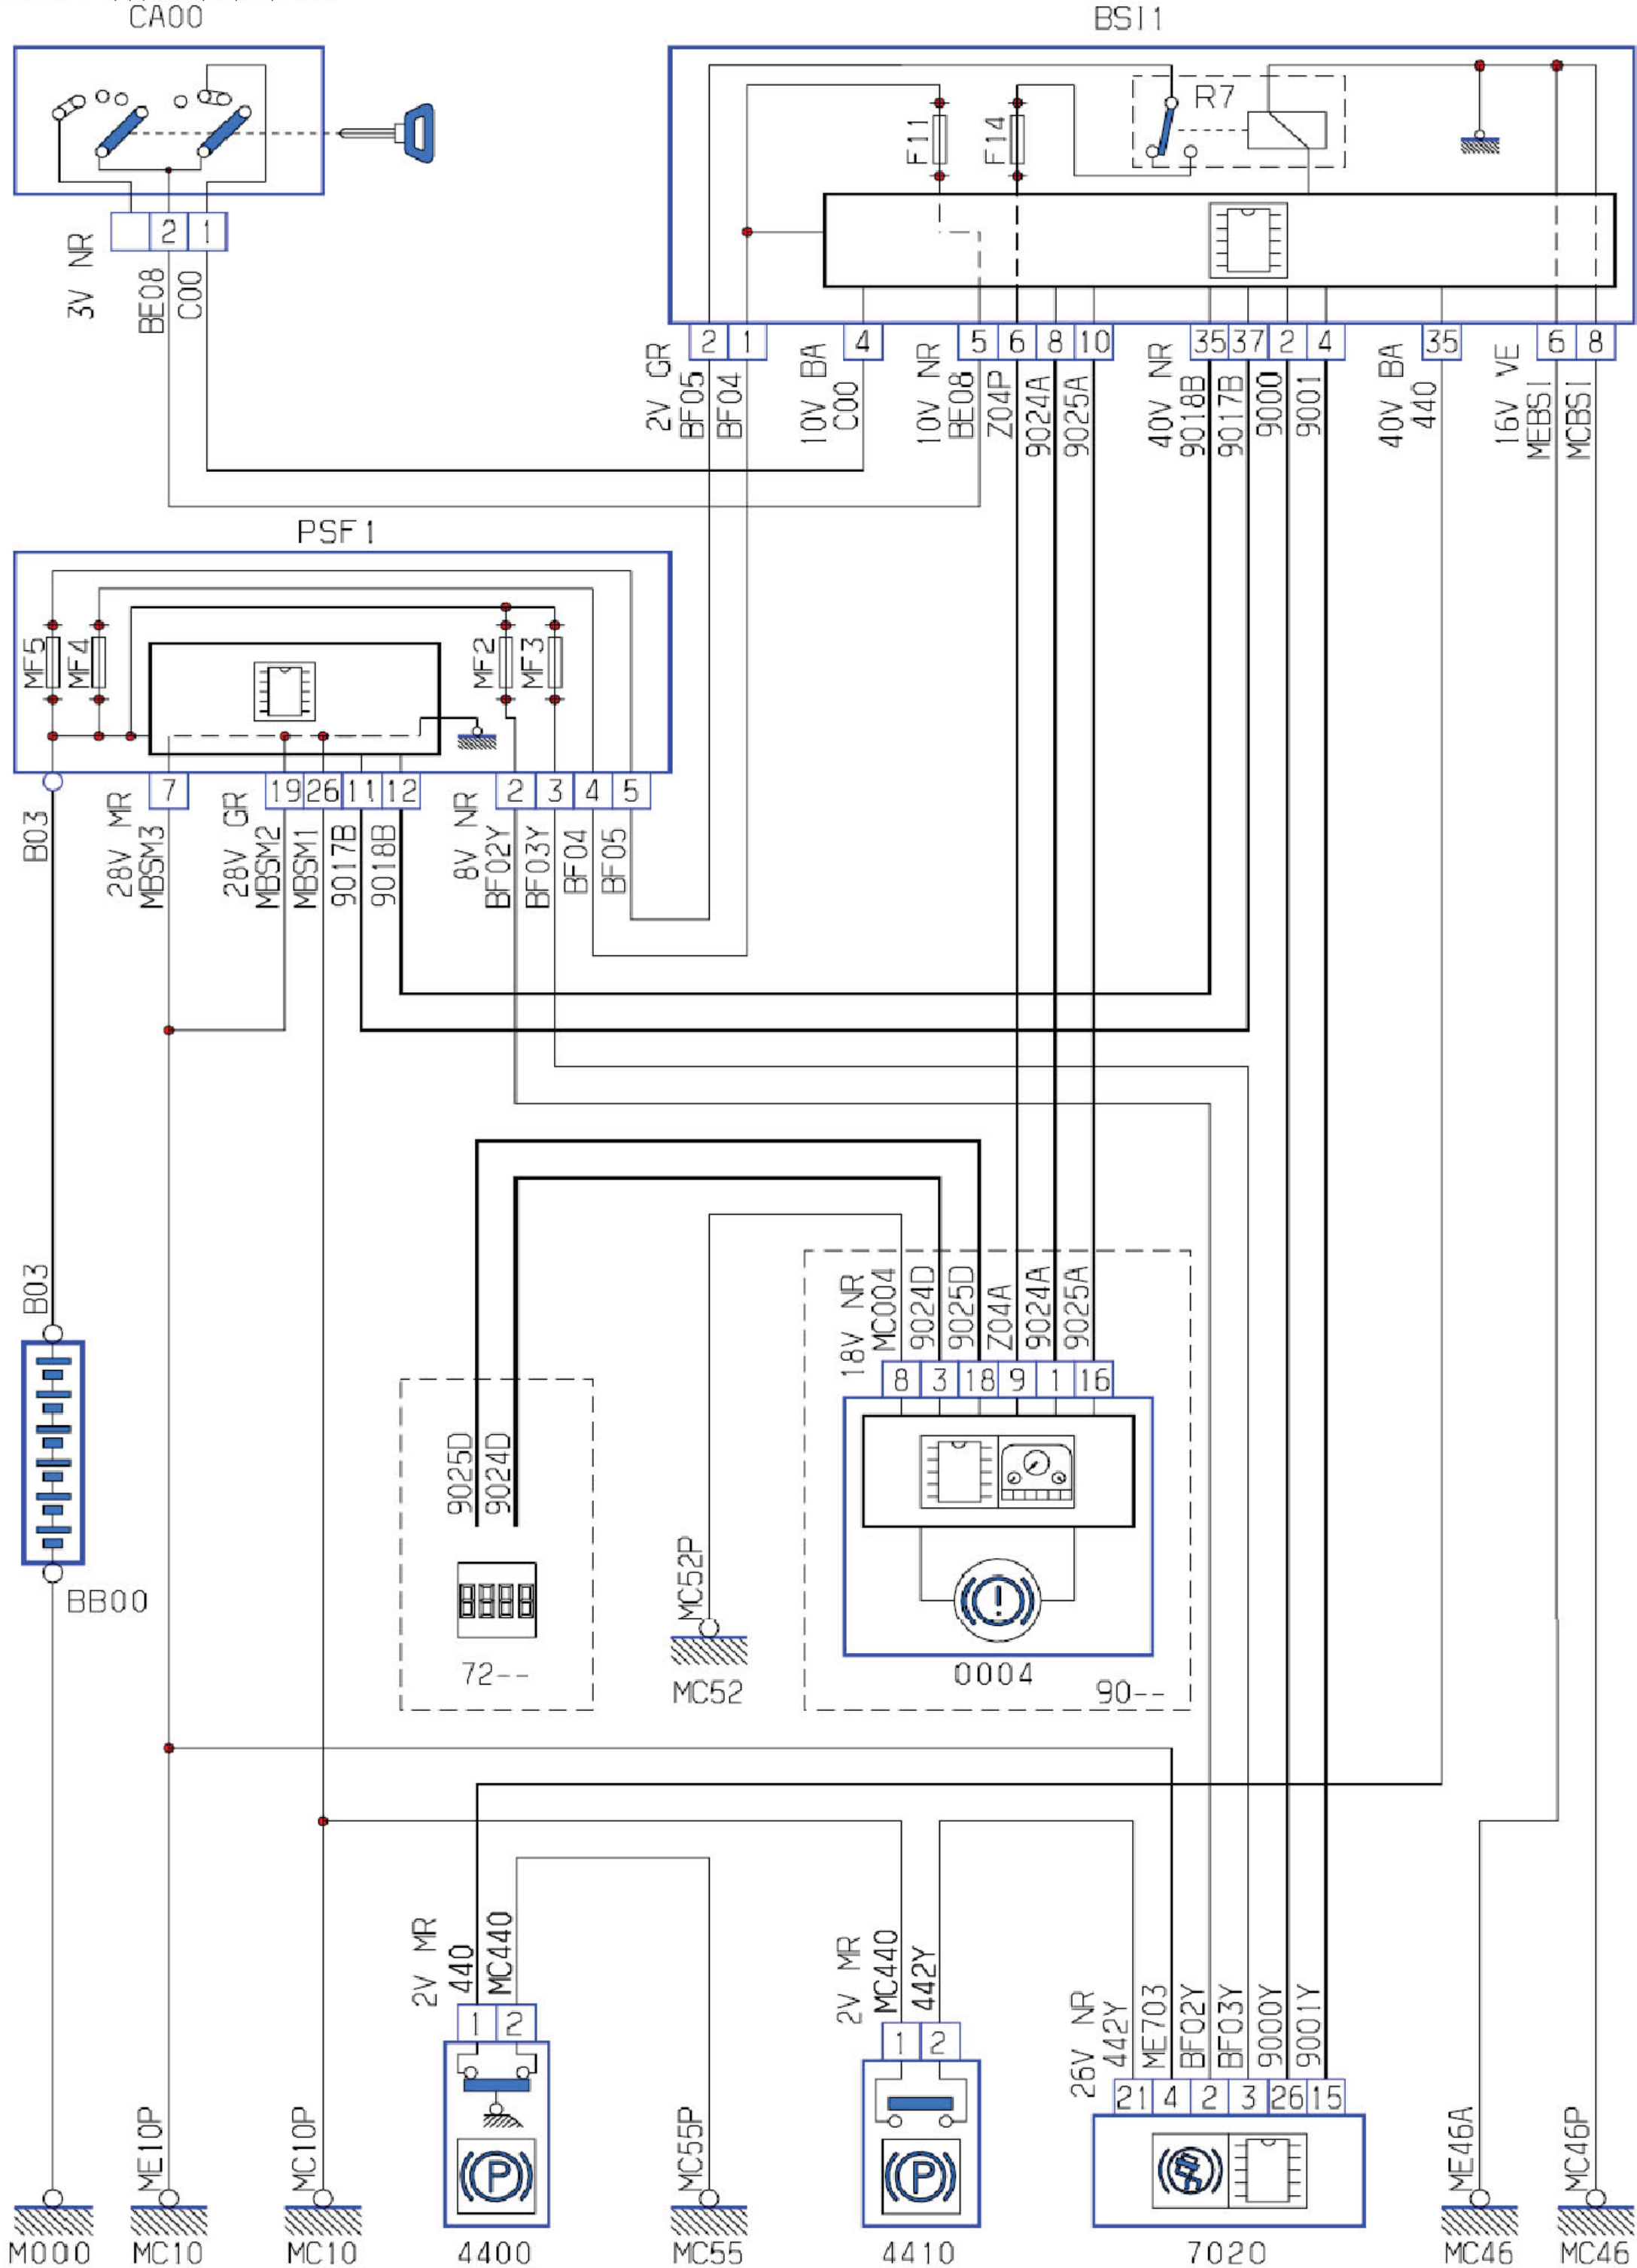

2.16 驾驶员信息系统

2.16.1 里程车速表线路图

2.16.2 油表线路图

2.16.3 发动机油液位、压力、温度线路图

2.16.4 制动指示灯电路图

2.16.5 安全带未系指示灯线路图

2.16.6 车门灯信息线路图

2.16.7 点火钥匙警告蜂鸣器线路图