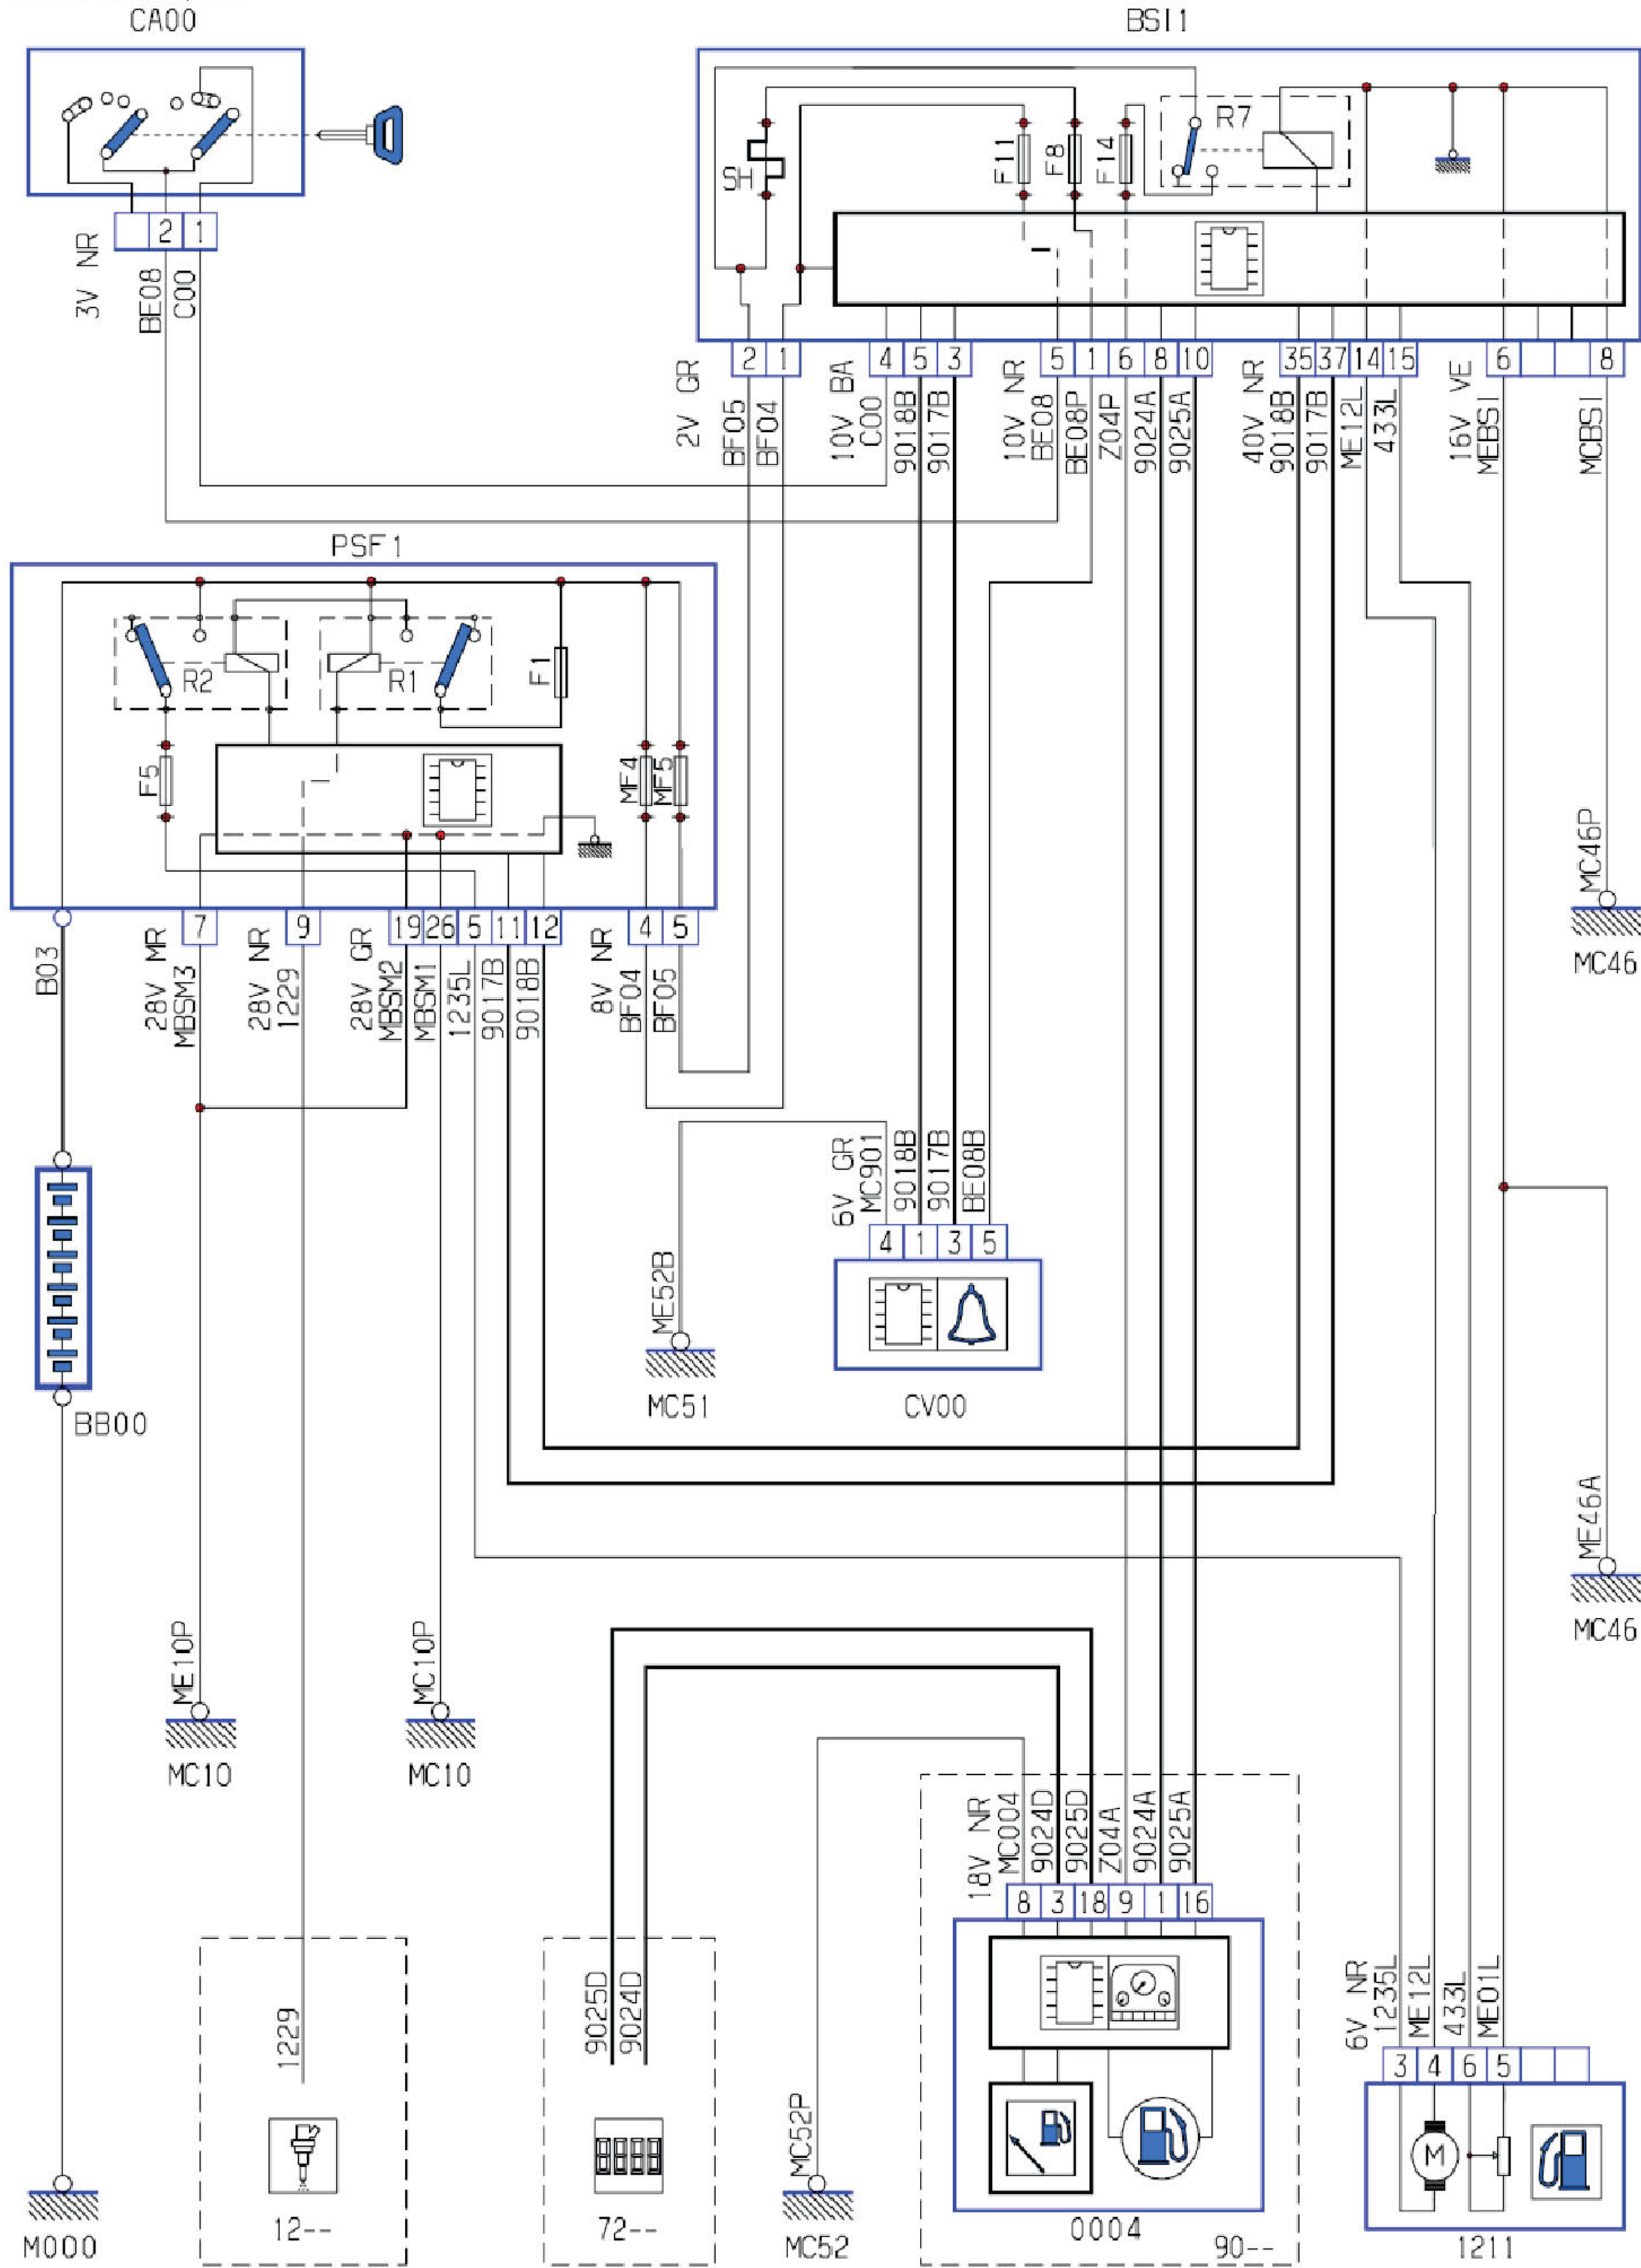

2.16 驾驶员信息系统

2.16.1 里程车速表线路图

2.16.2 油表线路图

2.16.3 发动机油液位、压力、温度线路图

2.16.4 制动指示灯电路图

2.16.5 安全带未系指示灯线路图

2.16.6 车门灯信息线路图

2.16.7 点火钥匙警告蜂鸣器线路图