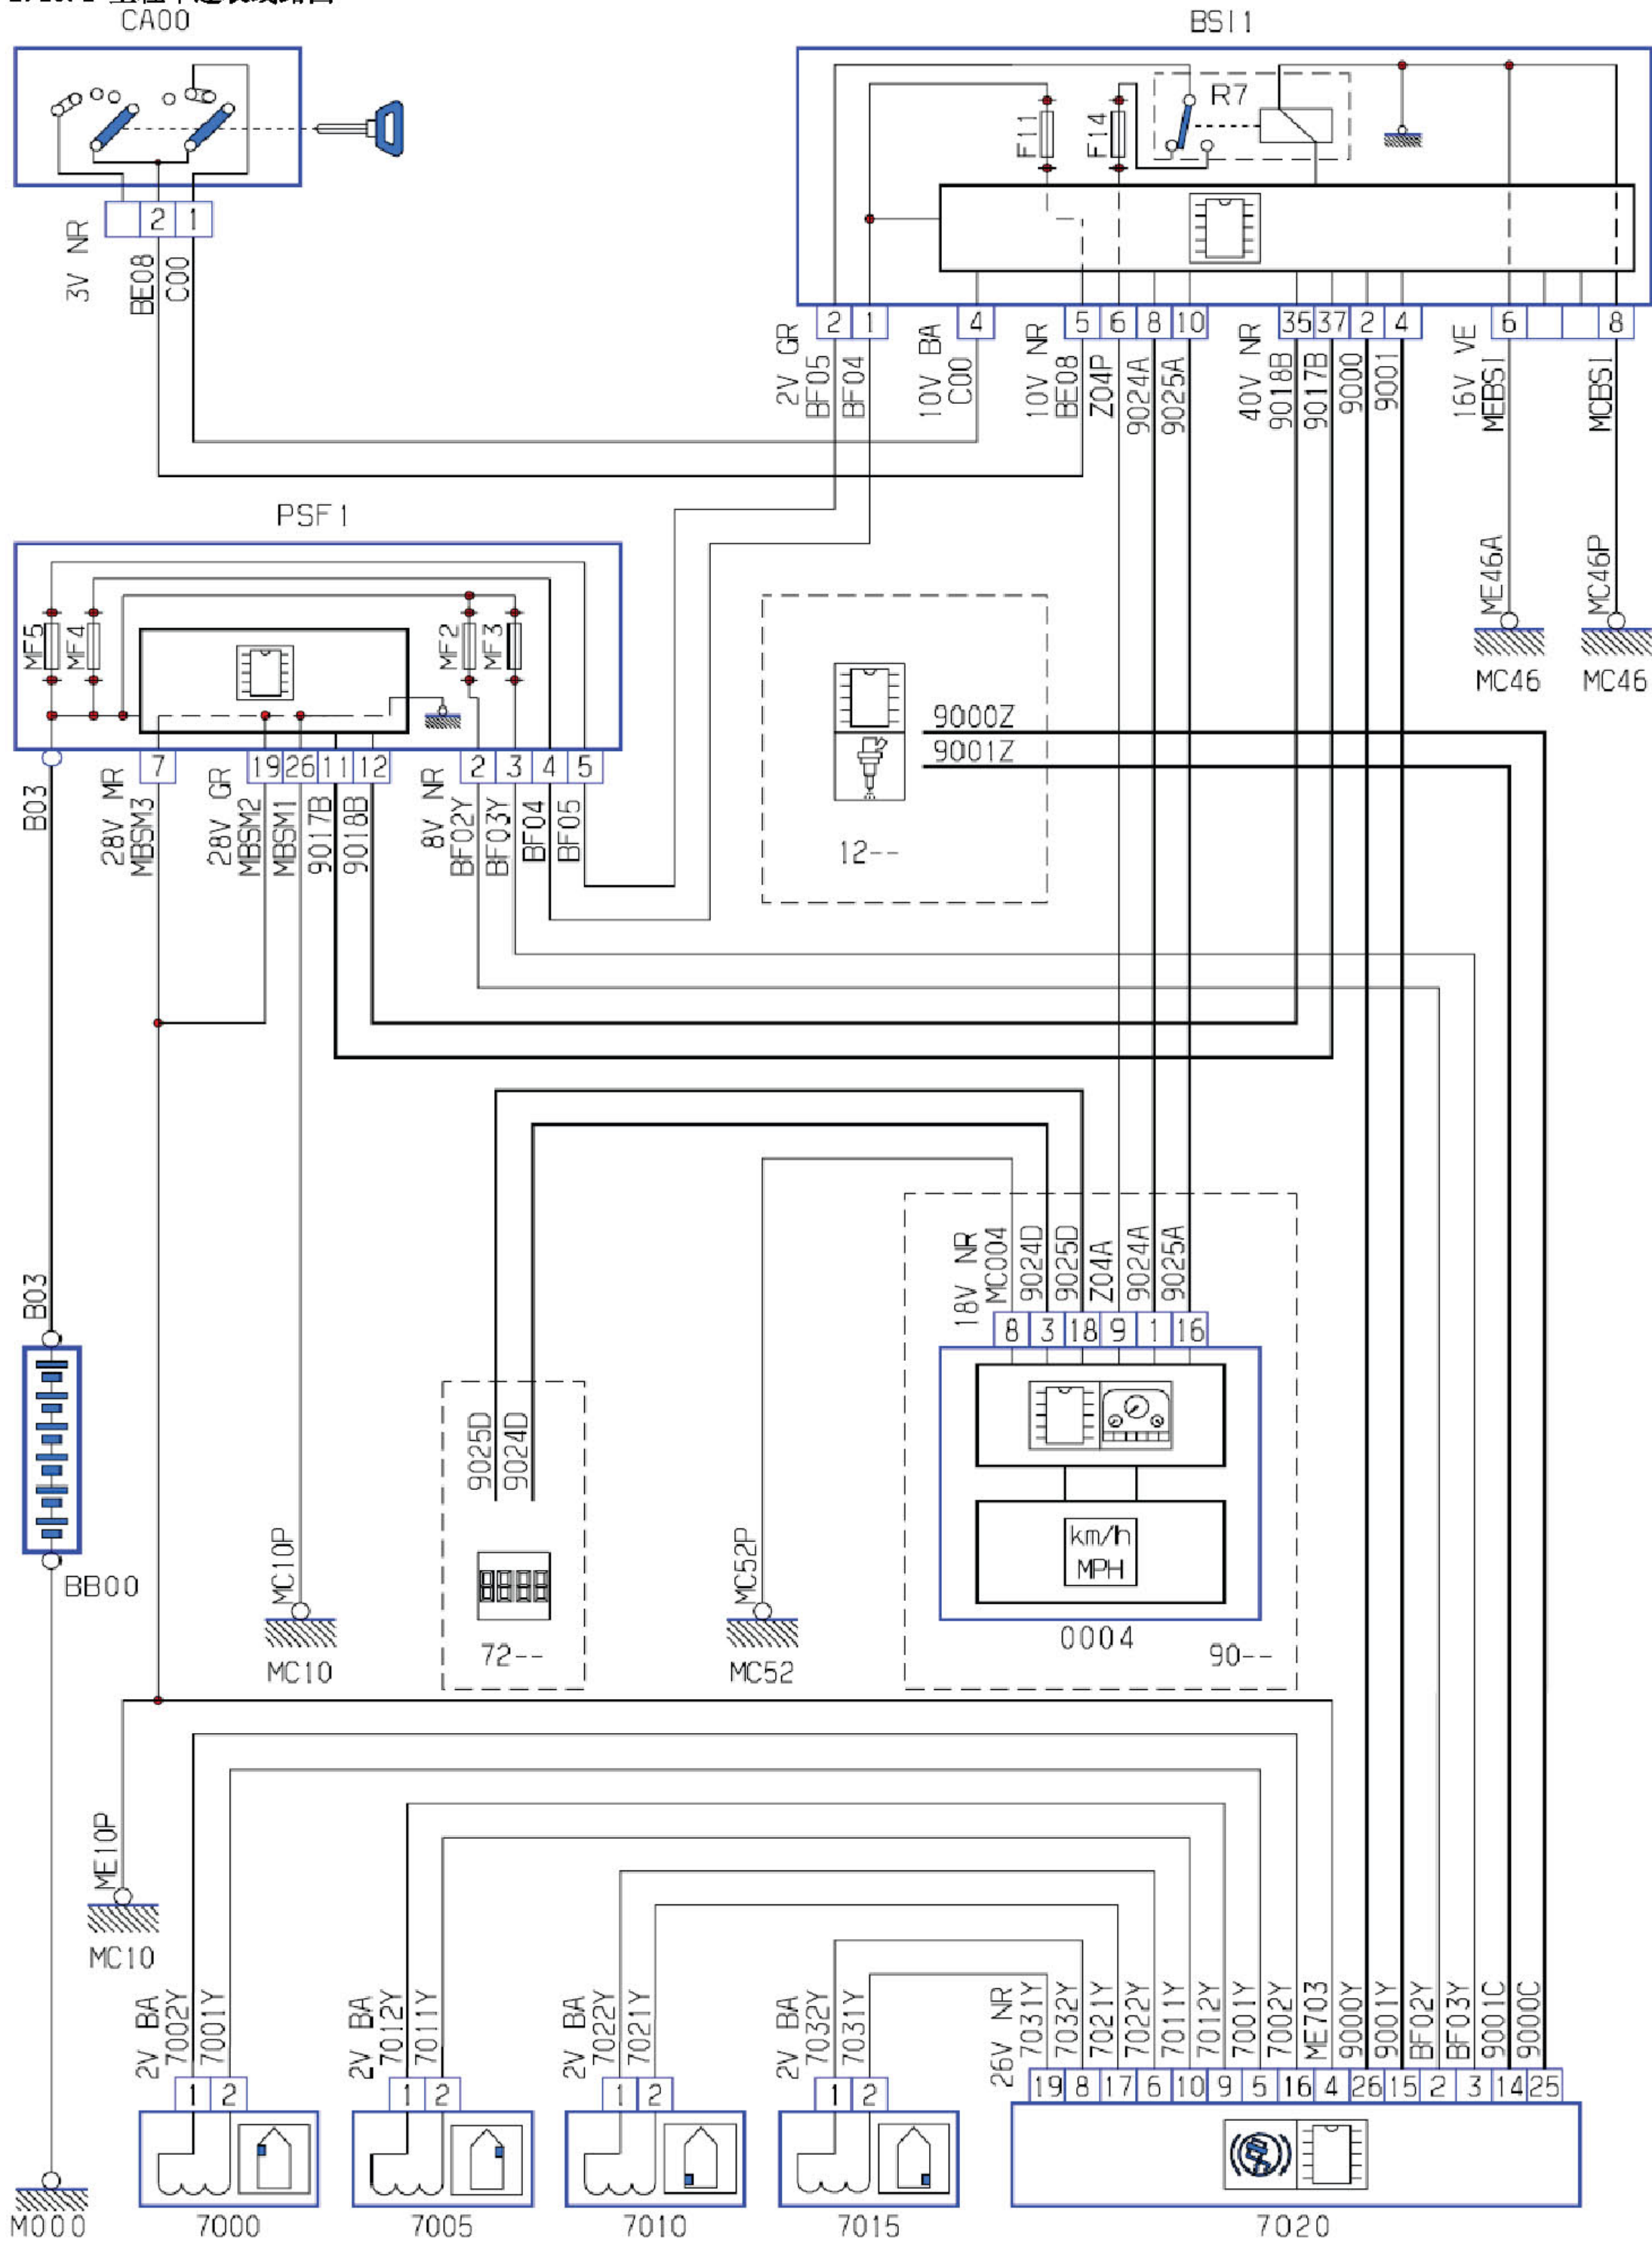

2.16 驾驶员信息系统

2.16.1 里程车速表线路图

2.16.2 油表线路图

2.16.3 发动机油液位、压力、温度线路图

2.16.4 制动指示灯电路图

2.16.5 安全带未系指示灯线路图

2.16.6 车门灯信息线路图

2.16.7 点火钥匙警告蜂鸣器线路图