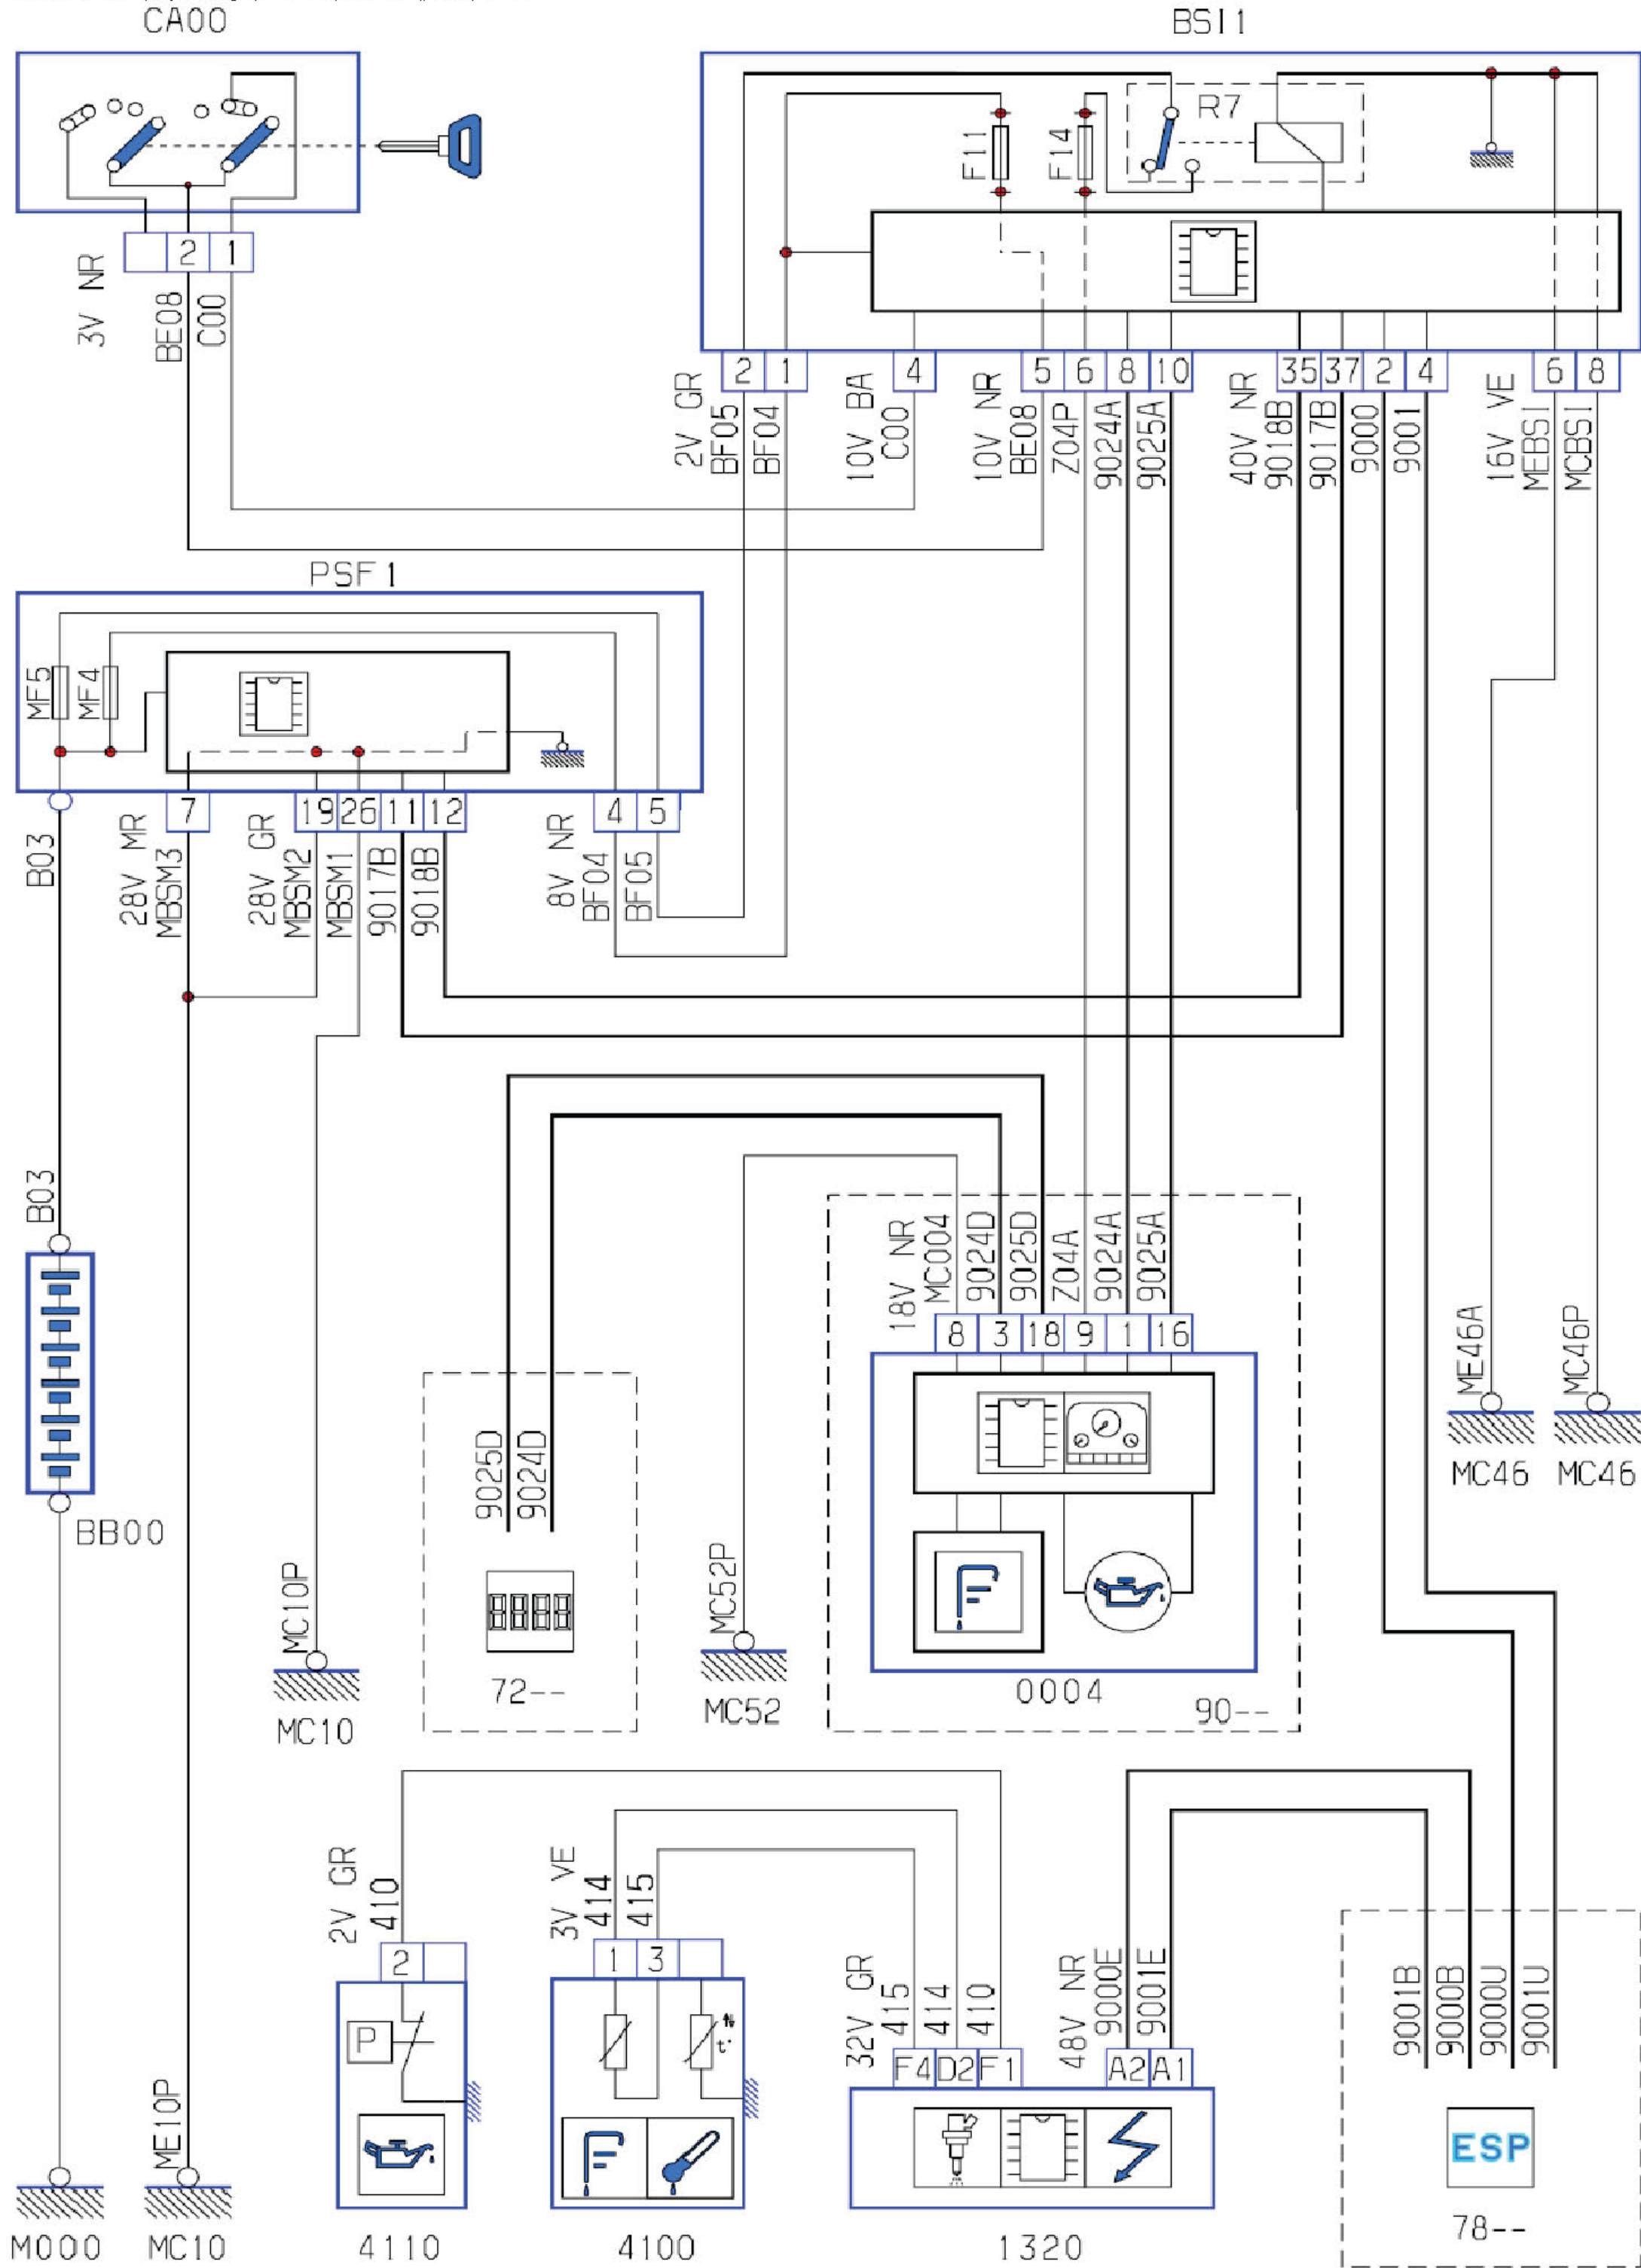

2.16 驾驶员信息系统

2.16.1 里程车速表线路图

2.16.2 油表线路图

2.16.3 发动机油液位、压力、温度线路图

2.16.4 制动指示灯电路图

2.16.5 安全带未系指示灯线路图

2.16.6 车门灯信息线路图

2.16.7 点火钥匙警告蜂鸣器线路图