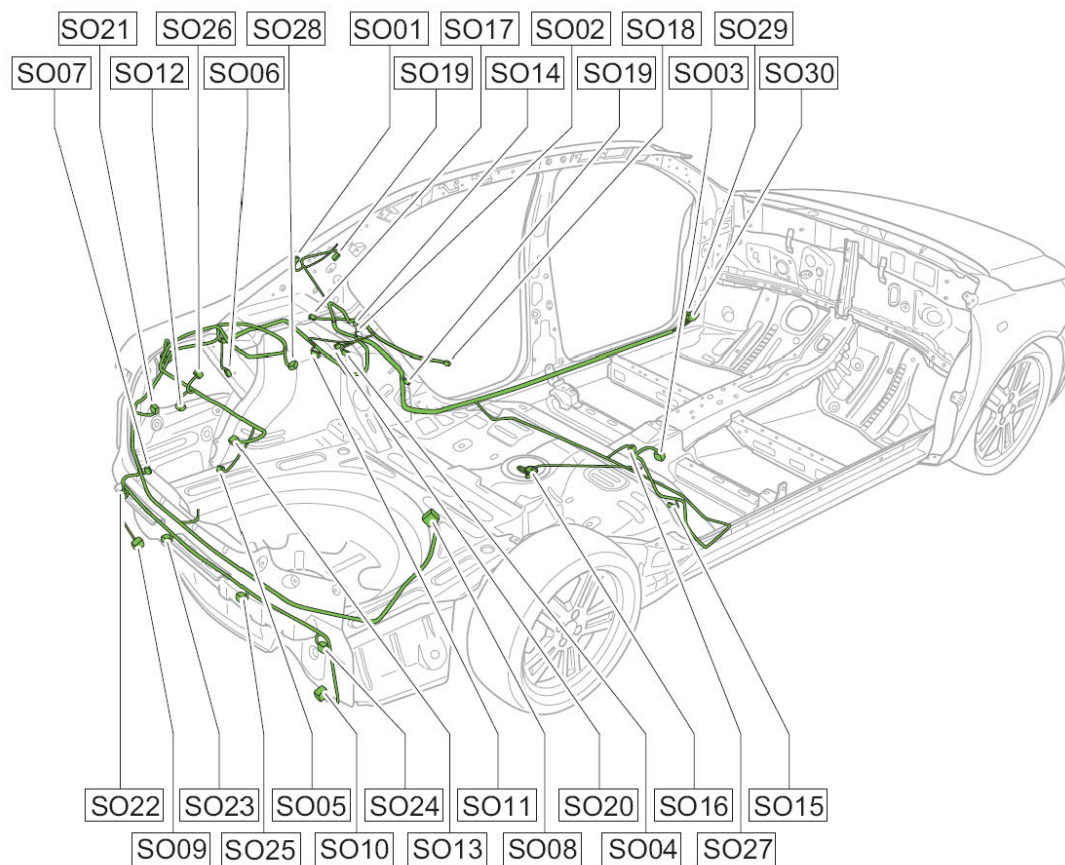

5.5 底板线束

底板线束布置图

线束连接器	名称	线束连接器	名称
S001	后除霜正极线束连接器	S016	燃油泵及燃油液位传感器线束连接器
S002	左后门门控开关线束连接器	S017	左后扬声器线束连接器
S003	右后门门控开关线束连接器	S018	右后扬声器线束连接器
S004	行李箱灯线束连接器	S019	后除霜负极线束连接器
S005	行李箱门锁电机线束连接器	S020	空气净化器线束连接器
S006	防盗喇叭线束连接器	S021	倒车雷达控制器模块线束连接器
S007	左后组合灯线束连接器	S022	左后倒车雷达探头线束连接器
S008	右后组合灯线束连接器	S023	左中后倒车雷达探头线束连接器
S009	左后雾灯线束连	S024	右后倒车雷达探