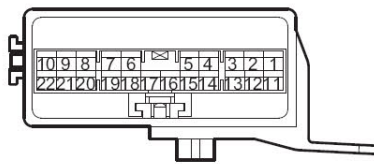

左后倒车雷达探头线束连接器 SO22

左中后倒车雷达探头线束连接器 SO23

右后倒车雷达探头线束连接器 SO24

右中后倒车雷达探头线束连接器 SO25

摄像头线束连接器 SO26

车内中部天线线束连接器 SO27

行李箱内部天线线束连接器 SO28

接仪表盘线束连接器1 SO29