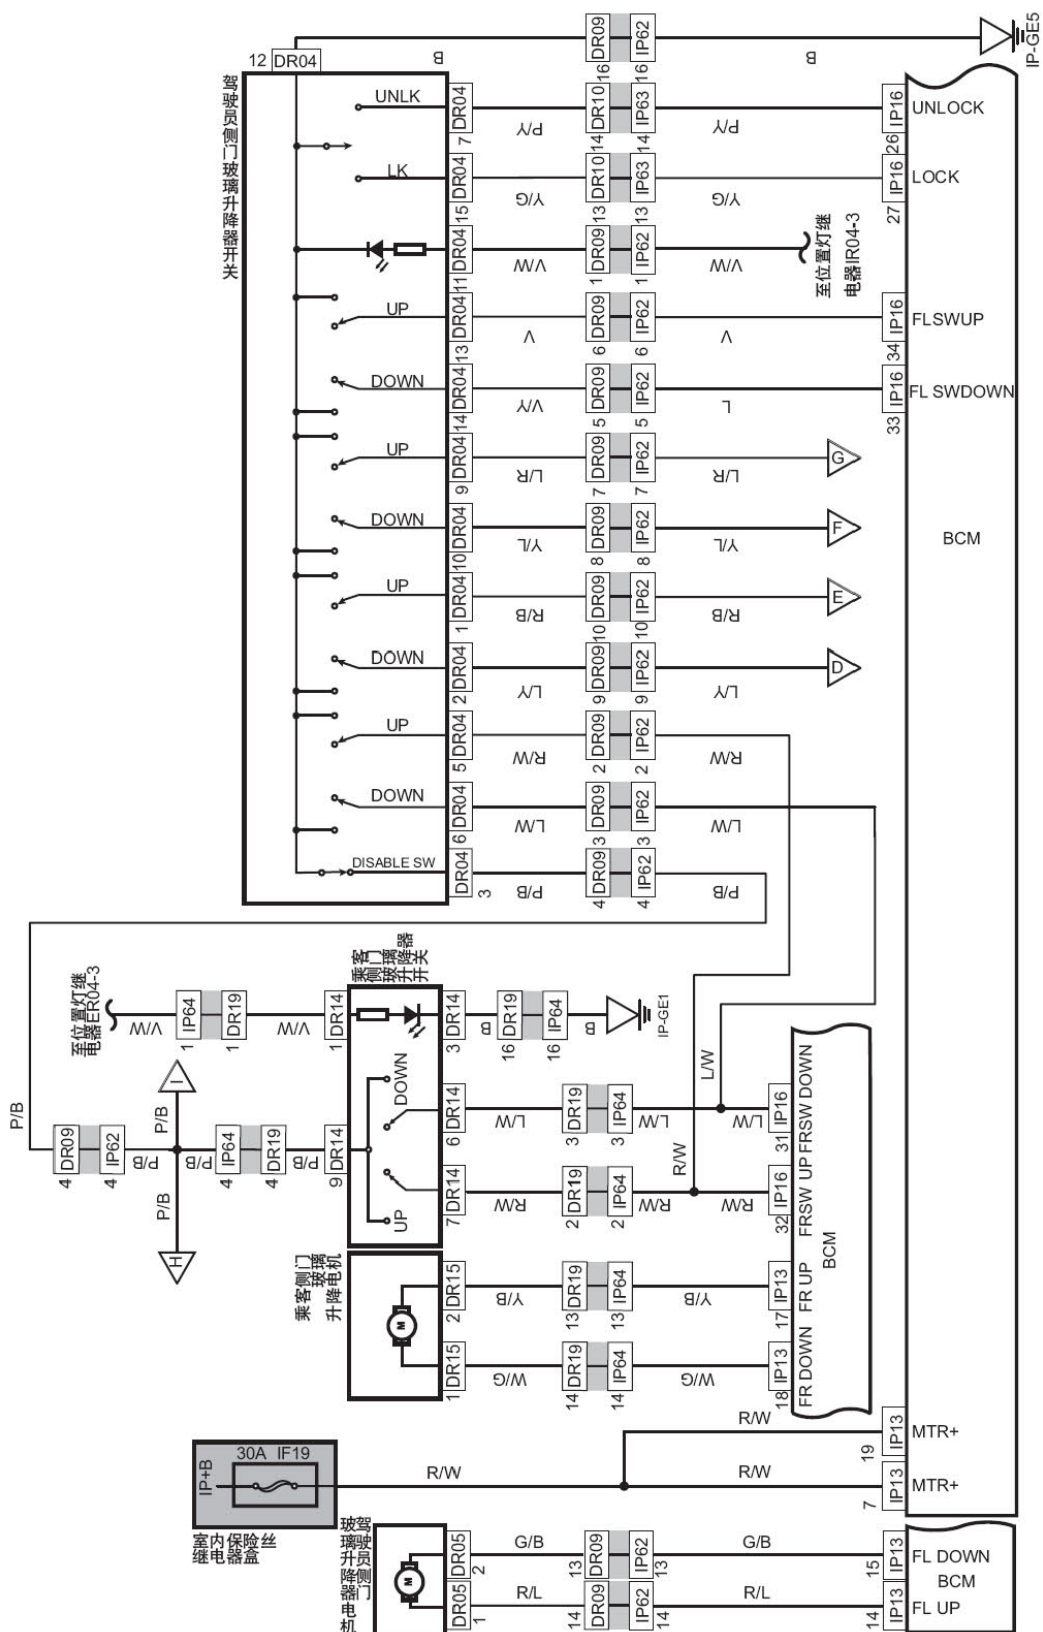

9.55 倒车雷达传感器

9.56 喇叭

9.57 点烟器

9.58 天窗系统

LAUNCH

9.59 电动车窗1

9.60 电动车窗2

9.61 诊断接口

LAUNCH

9.62 车载网络系统CAN