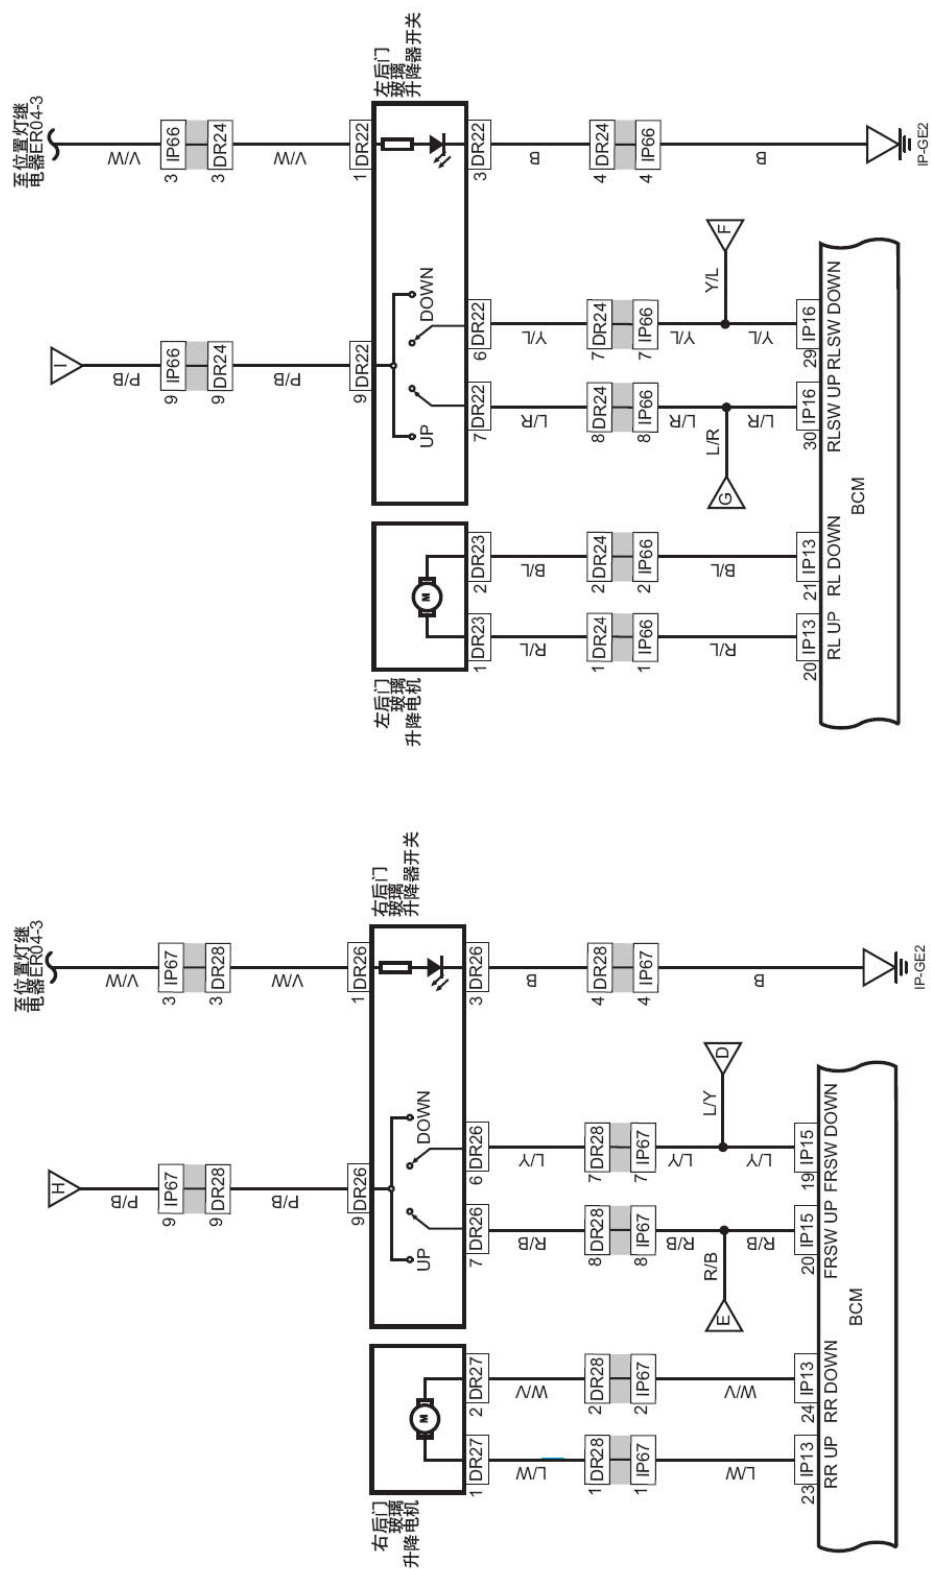

9.55 倒车雷达传感器

9.56 喇叭

9.57 点烟器

9.58 天窗系统

LAUNCH

9.59 电动车窗1

9.60 电动车窗2

9.61 诊断接口

LAUNCH

9.62 车载网络系统CAN