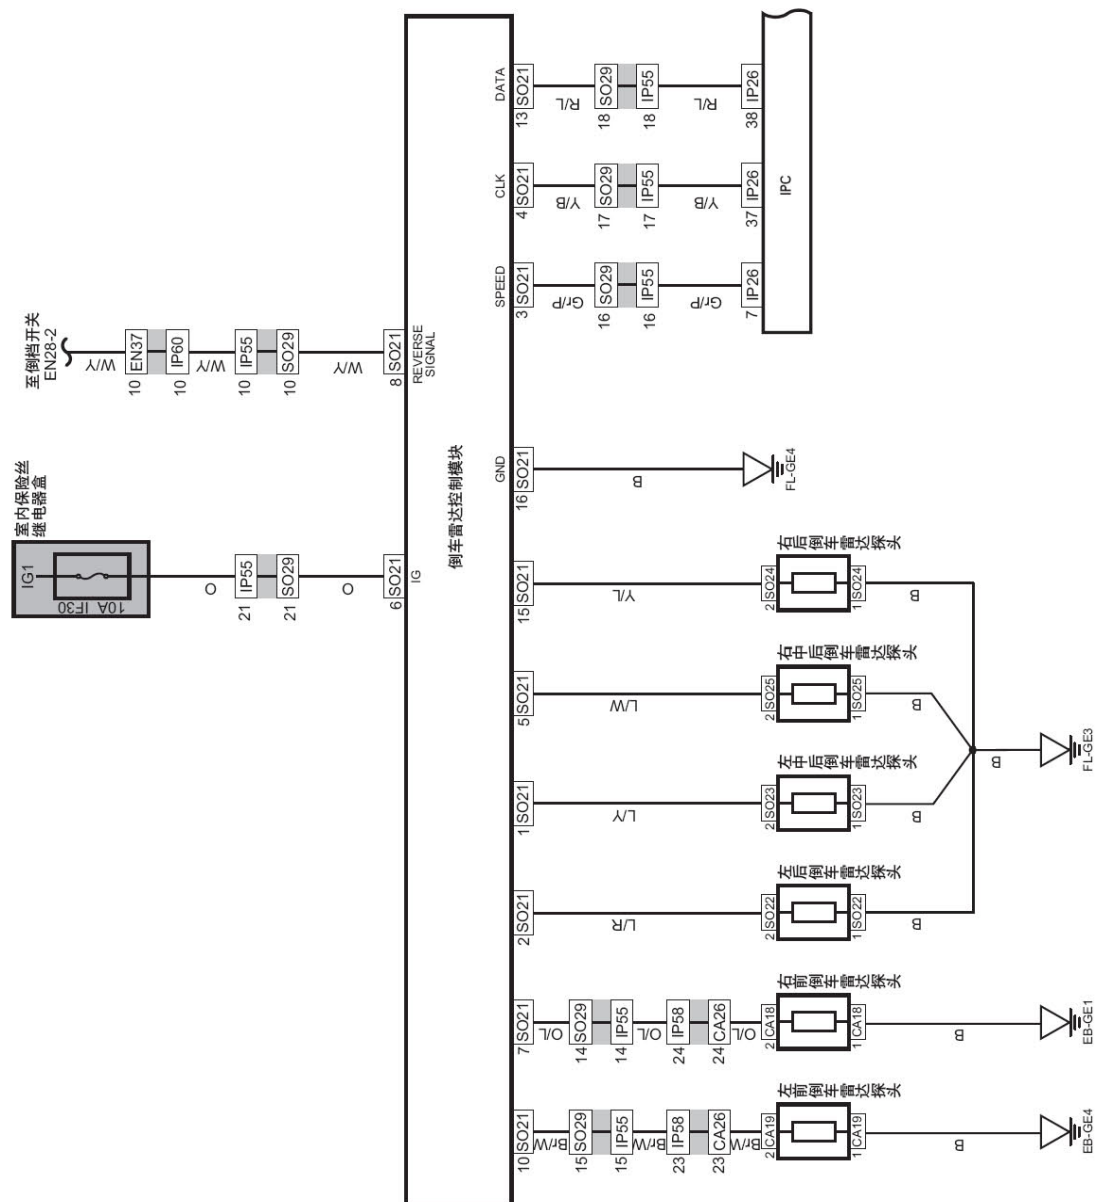

9.55 倒车雷达传感器

9.56 喇叭

9.57 点烟器

9.58 天窗系统

LAUNCH

9.59 电动车窗1

9.60 电动车窗2

9.61 诊断接口

LAUNCH

9.62 车载网络系统CAN