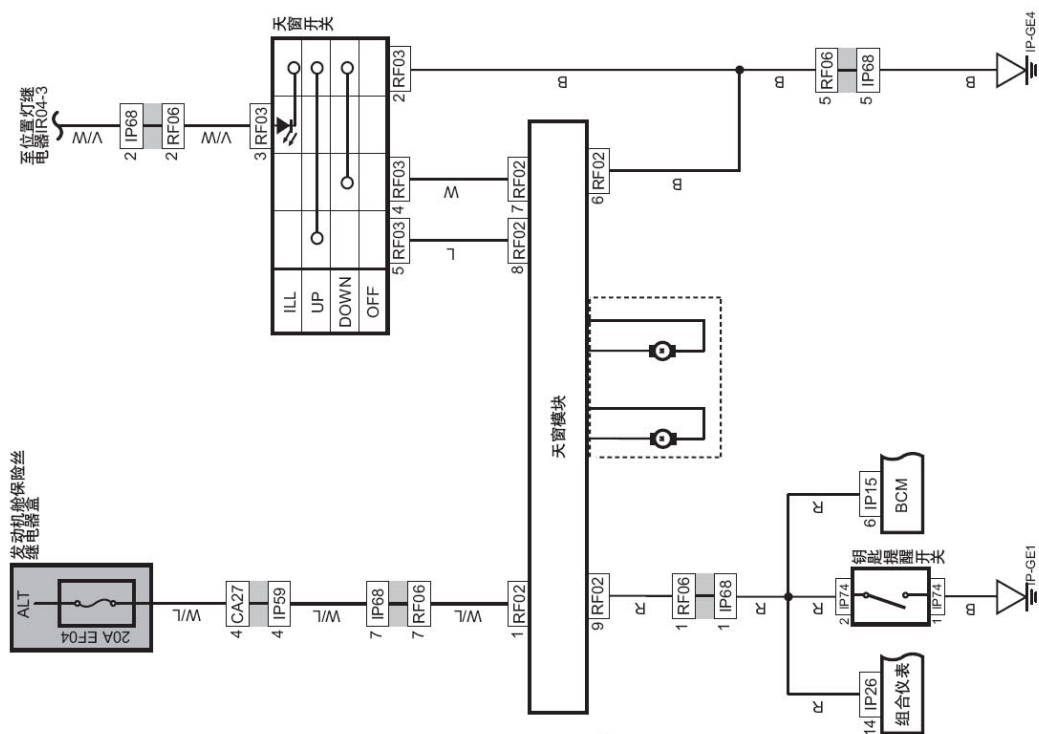

9.55 倒车雷达传感器

9.56 喇叭

9.57 点烟器

9.58 天窗系统

LAUNCH

9.59 电动车窗1

9.60 电动车窗2

9.61 诊断接口