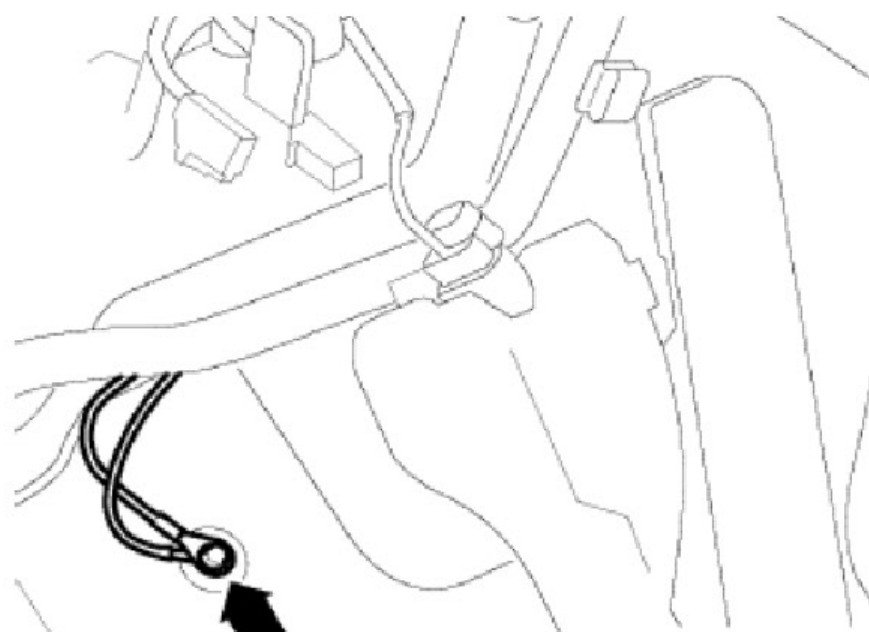

### 车内的接地点

43- 右侧 A 柱下部接地点, 拧紧力矩 9 Nm

44- 左侧 A 柱下部的接地点, 拧紧力矩 9 Nm

LAUNCH

### 车内的接地点

50- 行李箱左侧接地点，拧紧力矩 9 Nm

51- 行李箱内的右侧接地点，拧紧力矩 9 Nm

LAUNCH

### 车内的接地点

53- 后盖中的右侧接地点，拧紧力矩 9 Nm

610- 接地点 (音频), 在前中控台下面, 拧紧力矩 9 Nm

LAUNCH

### 车内的接地点

637- 安全气囊控制器接地点，拧紧力矩 9 Nm

662- 接地点，后左侧面件中，拧紧力矩 9 Nm

LAUNCH