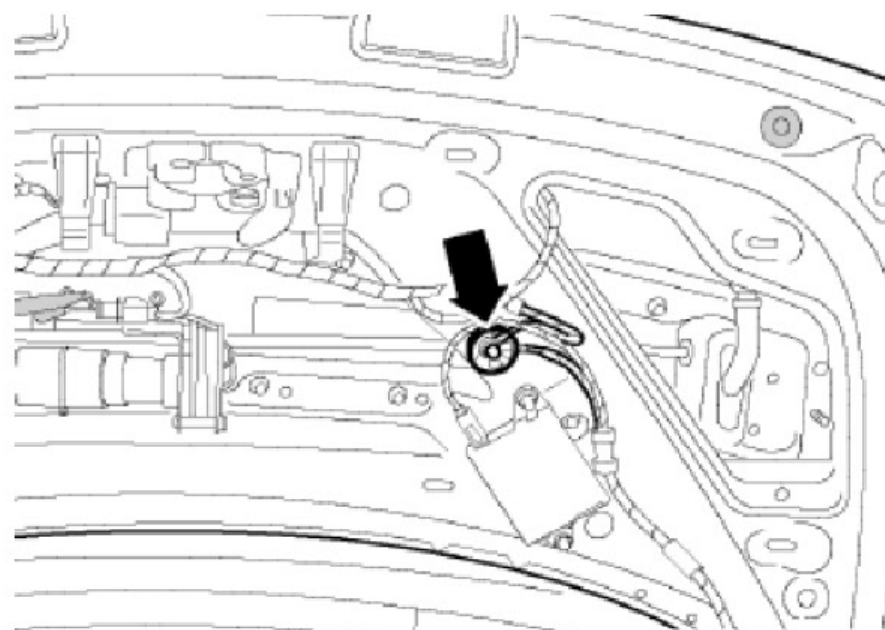

### 车内的接地点

43- 右侧 A 柱下部接地点, 拧紧力矩 9 Nm

44- 左侧 A 柱下部的接地点, 拧紧力矩 9 Nm

LAUNCH

### 车内的接地点

50- 行李箱左侧接地点，拧紧力矩 9 Nm

51- 行李箱内的右侧接地点，拧紧力矩 9 Nm

LAUNCH

### 车内的接地点

53- 后盖中的右侧接地点，拧紧力矩 9 Nm

610- 接地点 (音频), 在前中控台下面, 拧紧力矩 9 Nm

LAUNCH

### 车内的接地点

637- 安全气囊控制器接地点，拧紧力矩 9 Nm

662- 接地点，后左侧面件中，拧紧力矩 9 Nm

LAUNCH