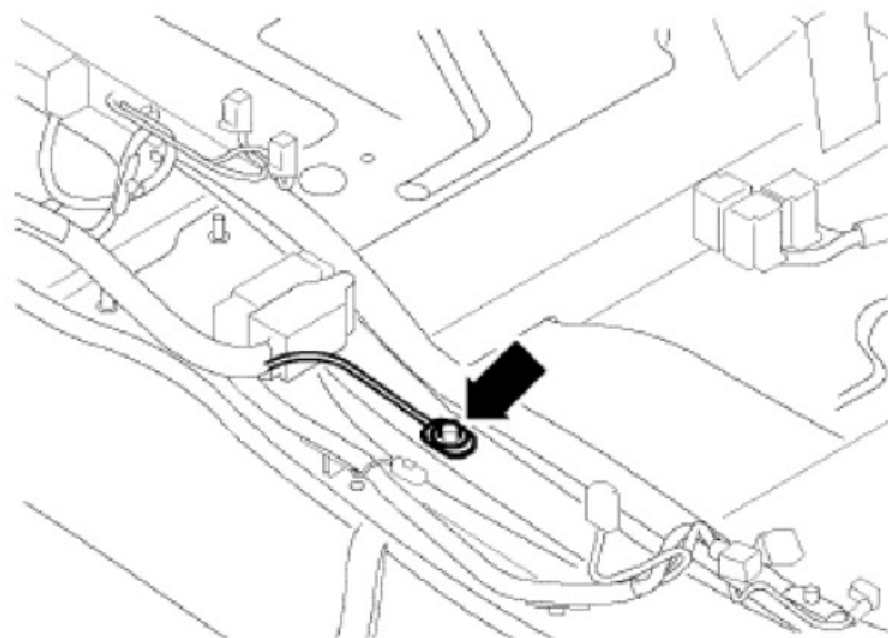

### 车内的接地点

43- 右侧 A 柱下部接地点, 拧紧力矩 9 Nm

44- 左侧 A 柱下部的接地点, 拧紧力矩 9 Nm

LAUNCH

### 车内的接地点

50- 行李箱左侧接地点，拧紧力矩 9 Nm

51- 行李箱内的右侧接地点，拧紧力矩 9 Nm

LAUNCH

### 车内的接地点

53- 后盖中的右侧接地点，拧紧力矩 9 Nm

610- 接地点 (音频), 在前中控台下面, 拧紧力矩 9 Nm

LAUNCH

### 车内的接地点

637- 安全气囊控制器接地点，拧紧力矩 9 Nm

662- 接地点，后左侧面件中，拧紧力矩 9 Nm

LAUNCH