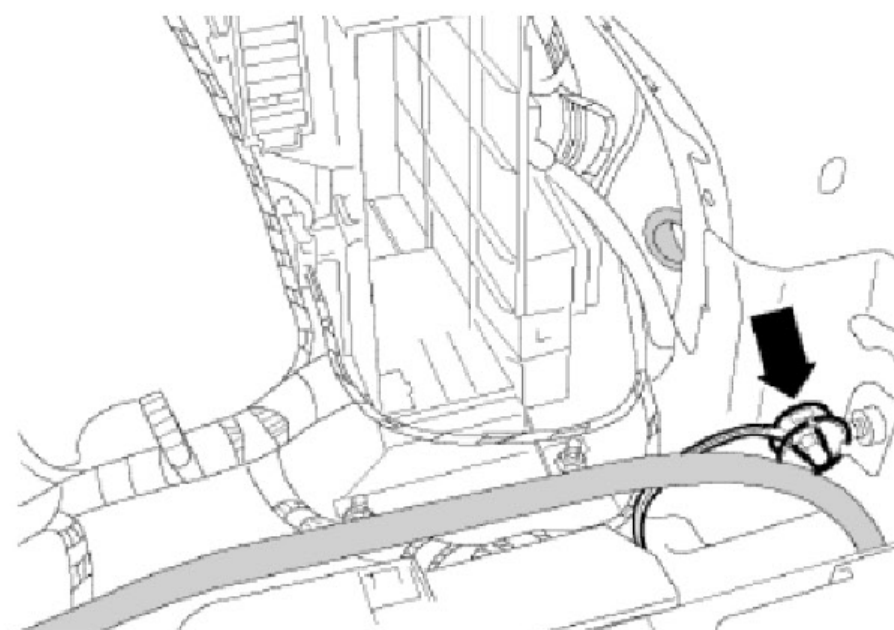

### 车内的接地点

43- 右侧 A 柱下部接地点, 拧紧力矩 9 Nm

44- 左侧 A 柱下部的接地点, 拧紧力矩 9 Nm

LAUNCH

### 车内的接地点

50- 行李箱左侧接地点，拧紧力矩 9 Nm

51- 行李箱内的右侧接地点，拧紧力矩 9 Nm

LAUNCH

### 车内的接地点

53- 后盖中的右侧接地点，拧紧力矩 9 Nm

610- 接地点 (音频), 在前中控台下面, 拧紧力矩 9 Nm

LAUNCH

### 车内的接地点

637- 安全气囊控制器接地点，拧紧力矩 9 Nm

662- 接地点，后左侧面件中，拧紧力矩 9 Nm

LAUNCH