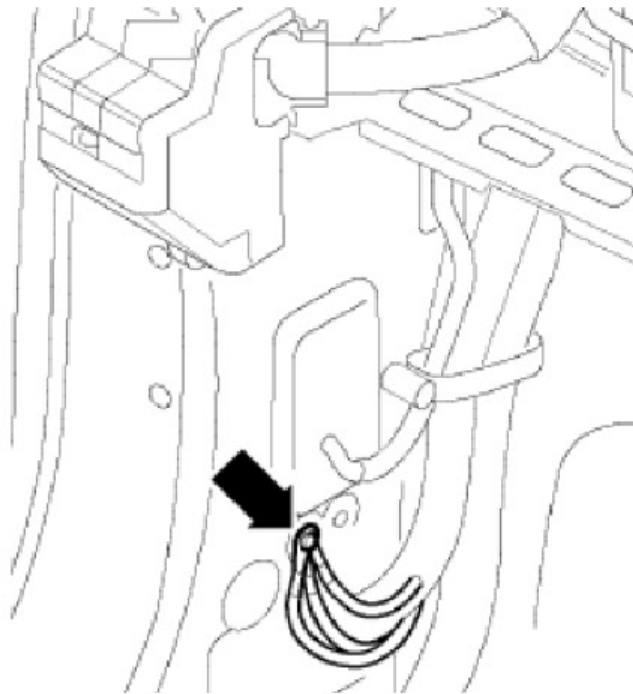

### 车内的接地点

43- 右侧 A 柱下部接地点, 拧紧力矩 9 Nm

44- 左侧 A 柱下部的接地点, 拧紧力矩 9 Nm

LAUNCH

### 车内的接地点

50- 行李箱左侧接地点，拧紧力矩 9 Nm

51- 行李箱内的右侧接地点，拧紧力矩 9 Nm

LAUNCH

### 车内的接地点

53- 后盖中的右侧接地点，拧紧力矩 9 Nm

610- 接地点 (音频), 在前中控台下面, 拧紧力矩 9 Nm

LAUNCH

### 车内的接地点

637- 安全气囊控制器接地点，拧紧力矩 9 Nm

662- 接地点，后左侧面件中，拧紧力矩 9 Nm

LAUNCH