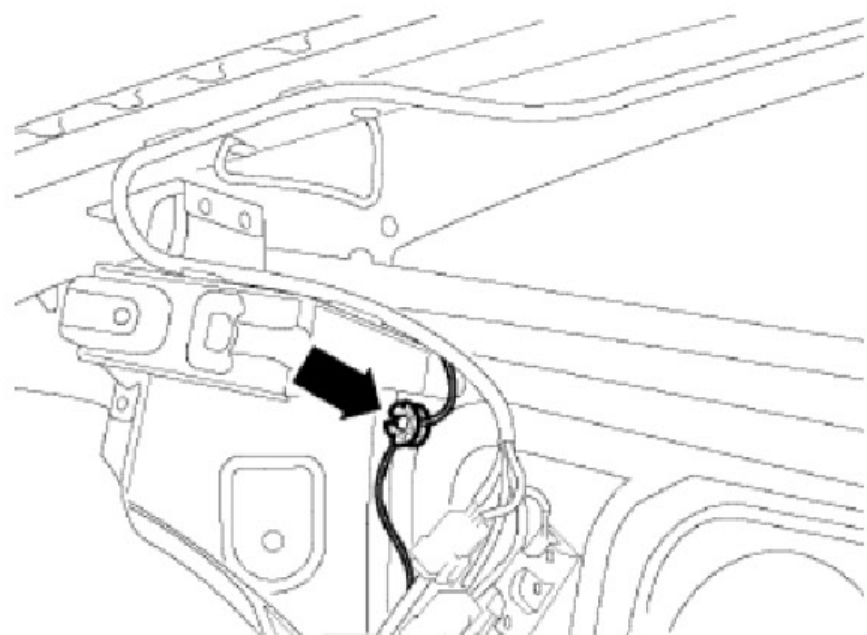

### 车内的接地点

53- 后盖中的右侧接地点，拧紧力矩 9 Nm

610- 接地点 (音频), 在前中控台下面, 拧紧力矩 9 Nm

LAUNCH

### 车内的接地点

637- 安全气囊控制器接地点，拧紧力矩 9 Nm

662- 接地点，后左侧面件中，拧紧力矩 9 Nm

LAUNCH