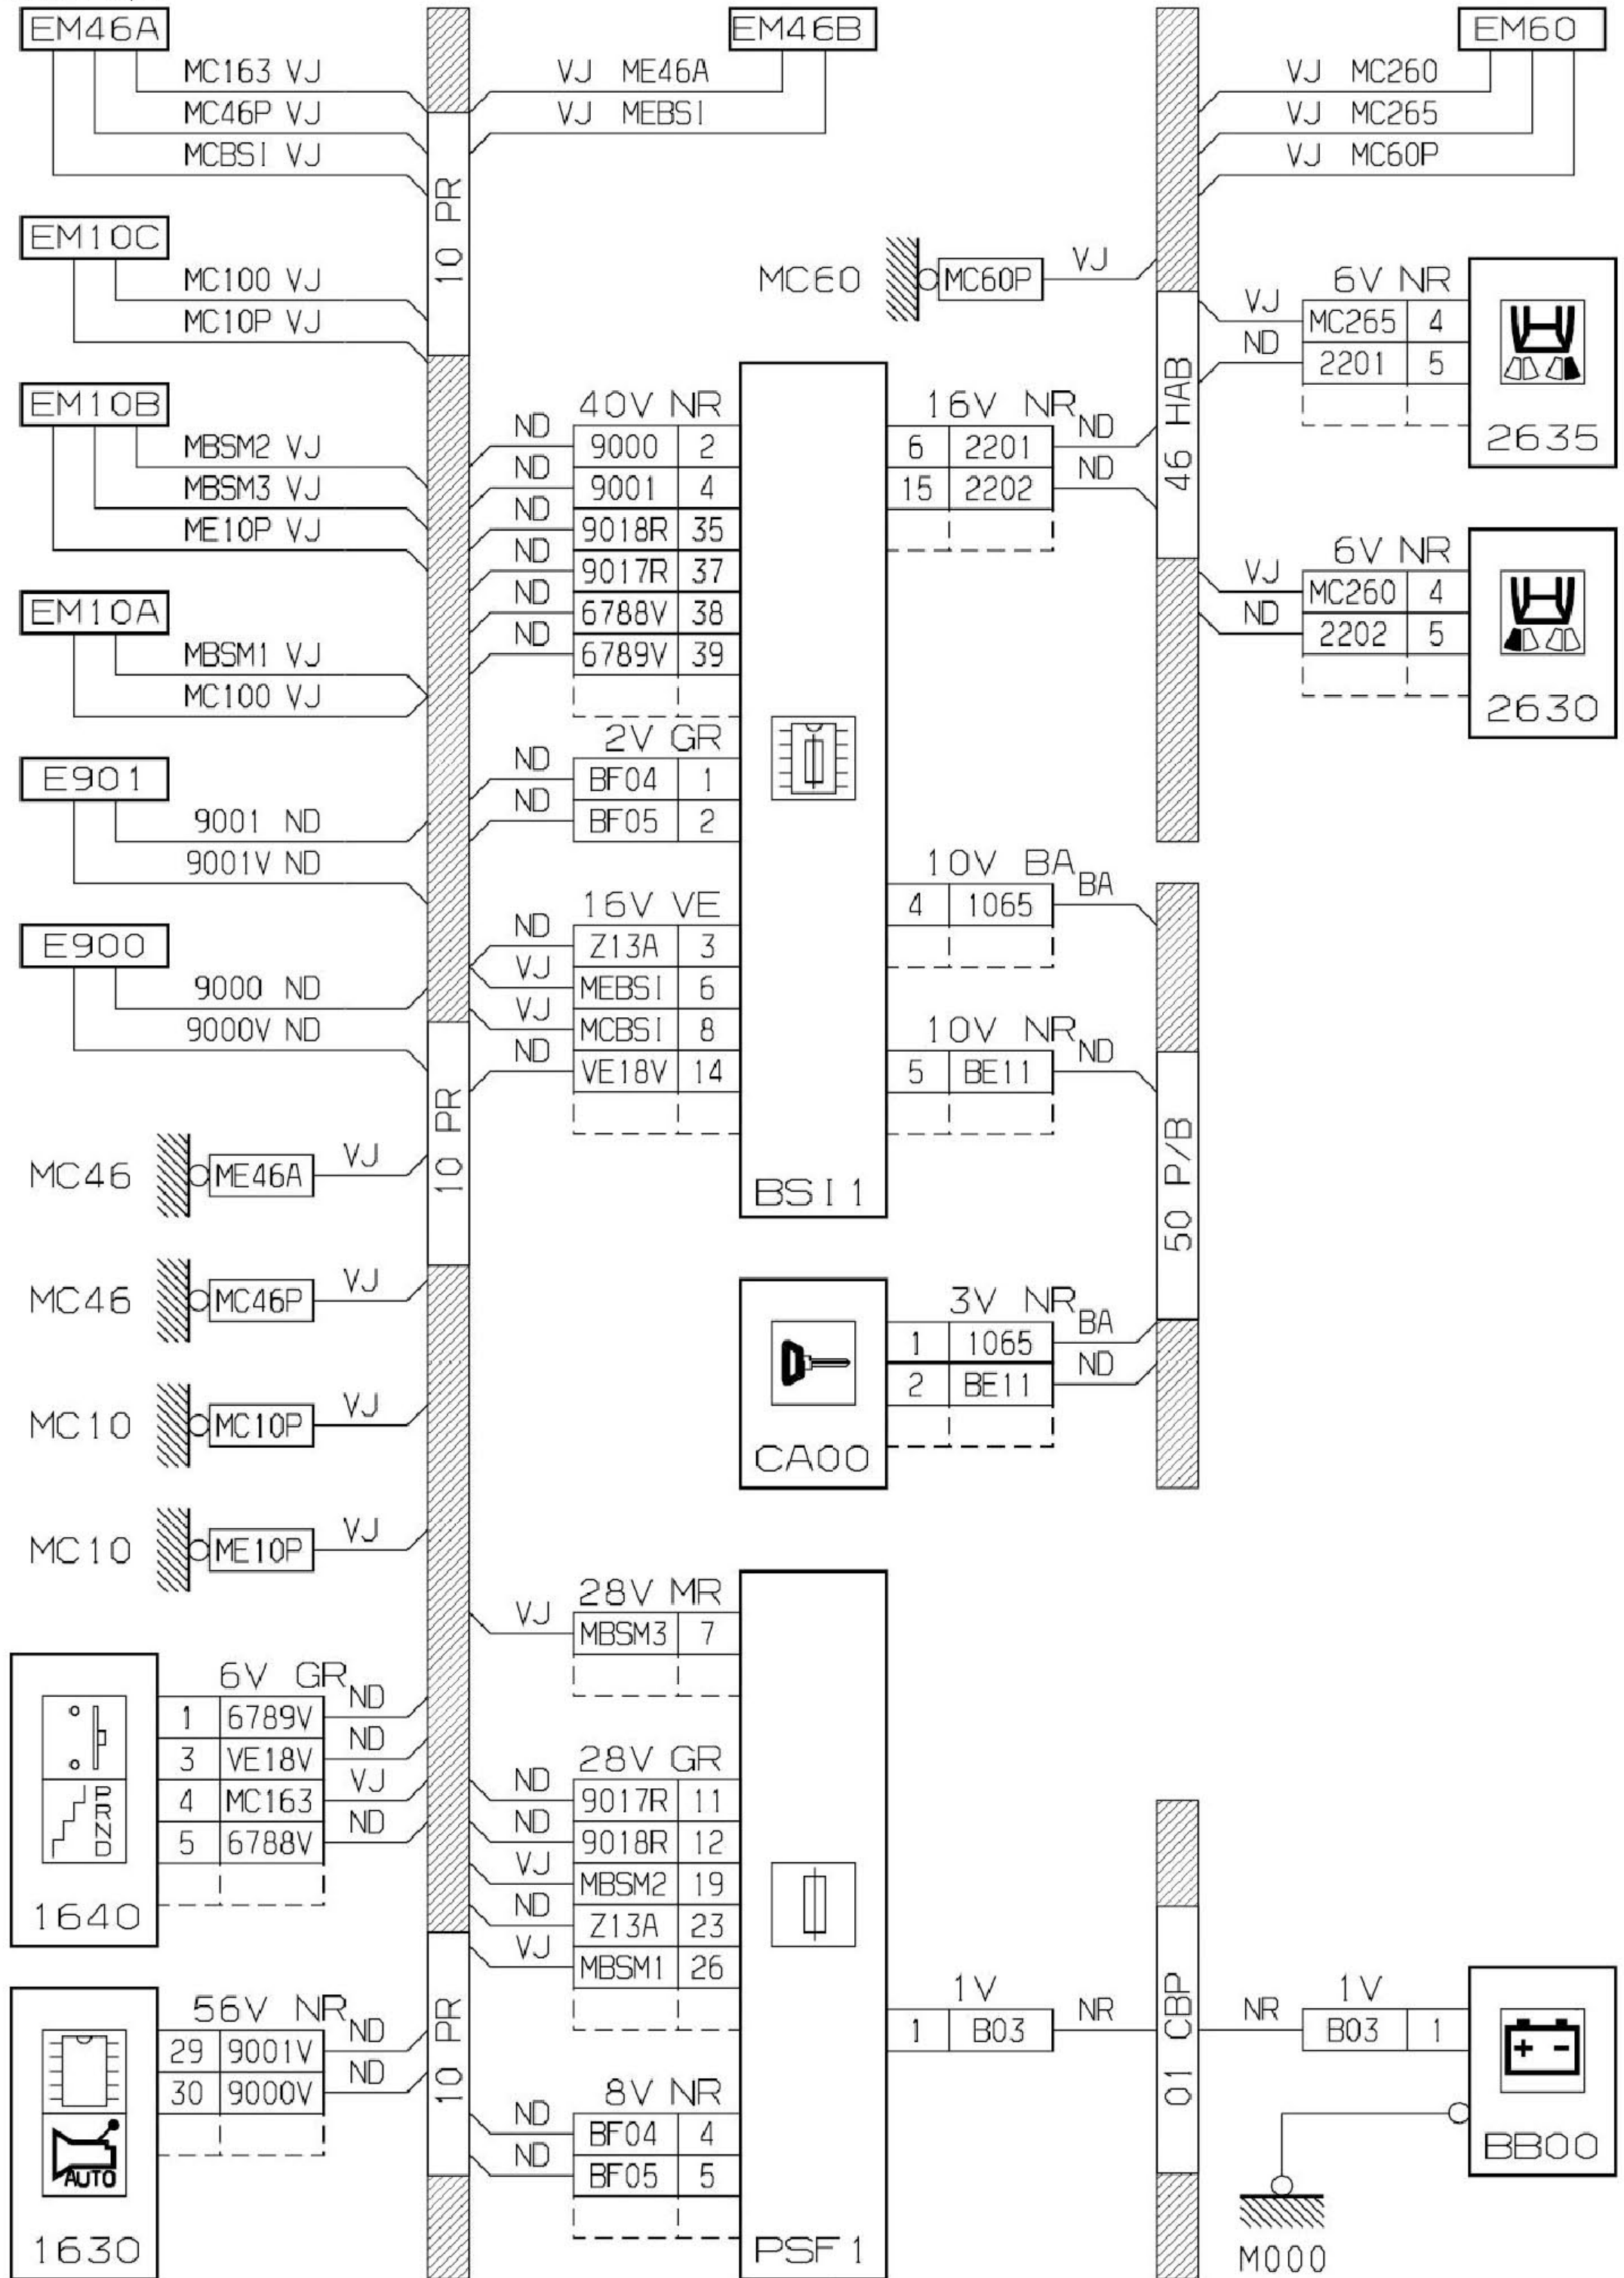

### 2.39 倒车灯线路图

2.39.1 线路

2.39.2 安装