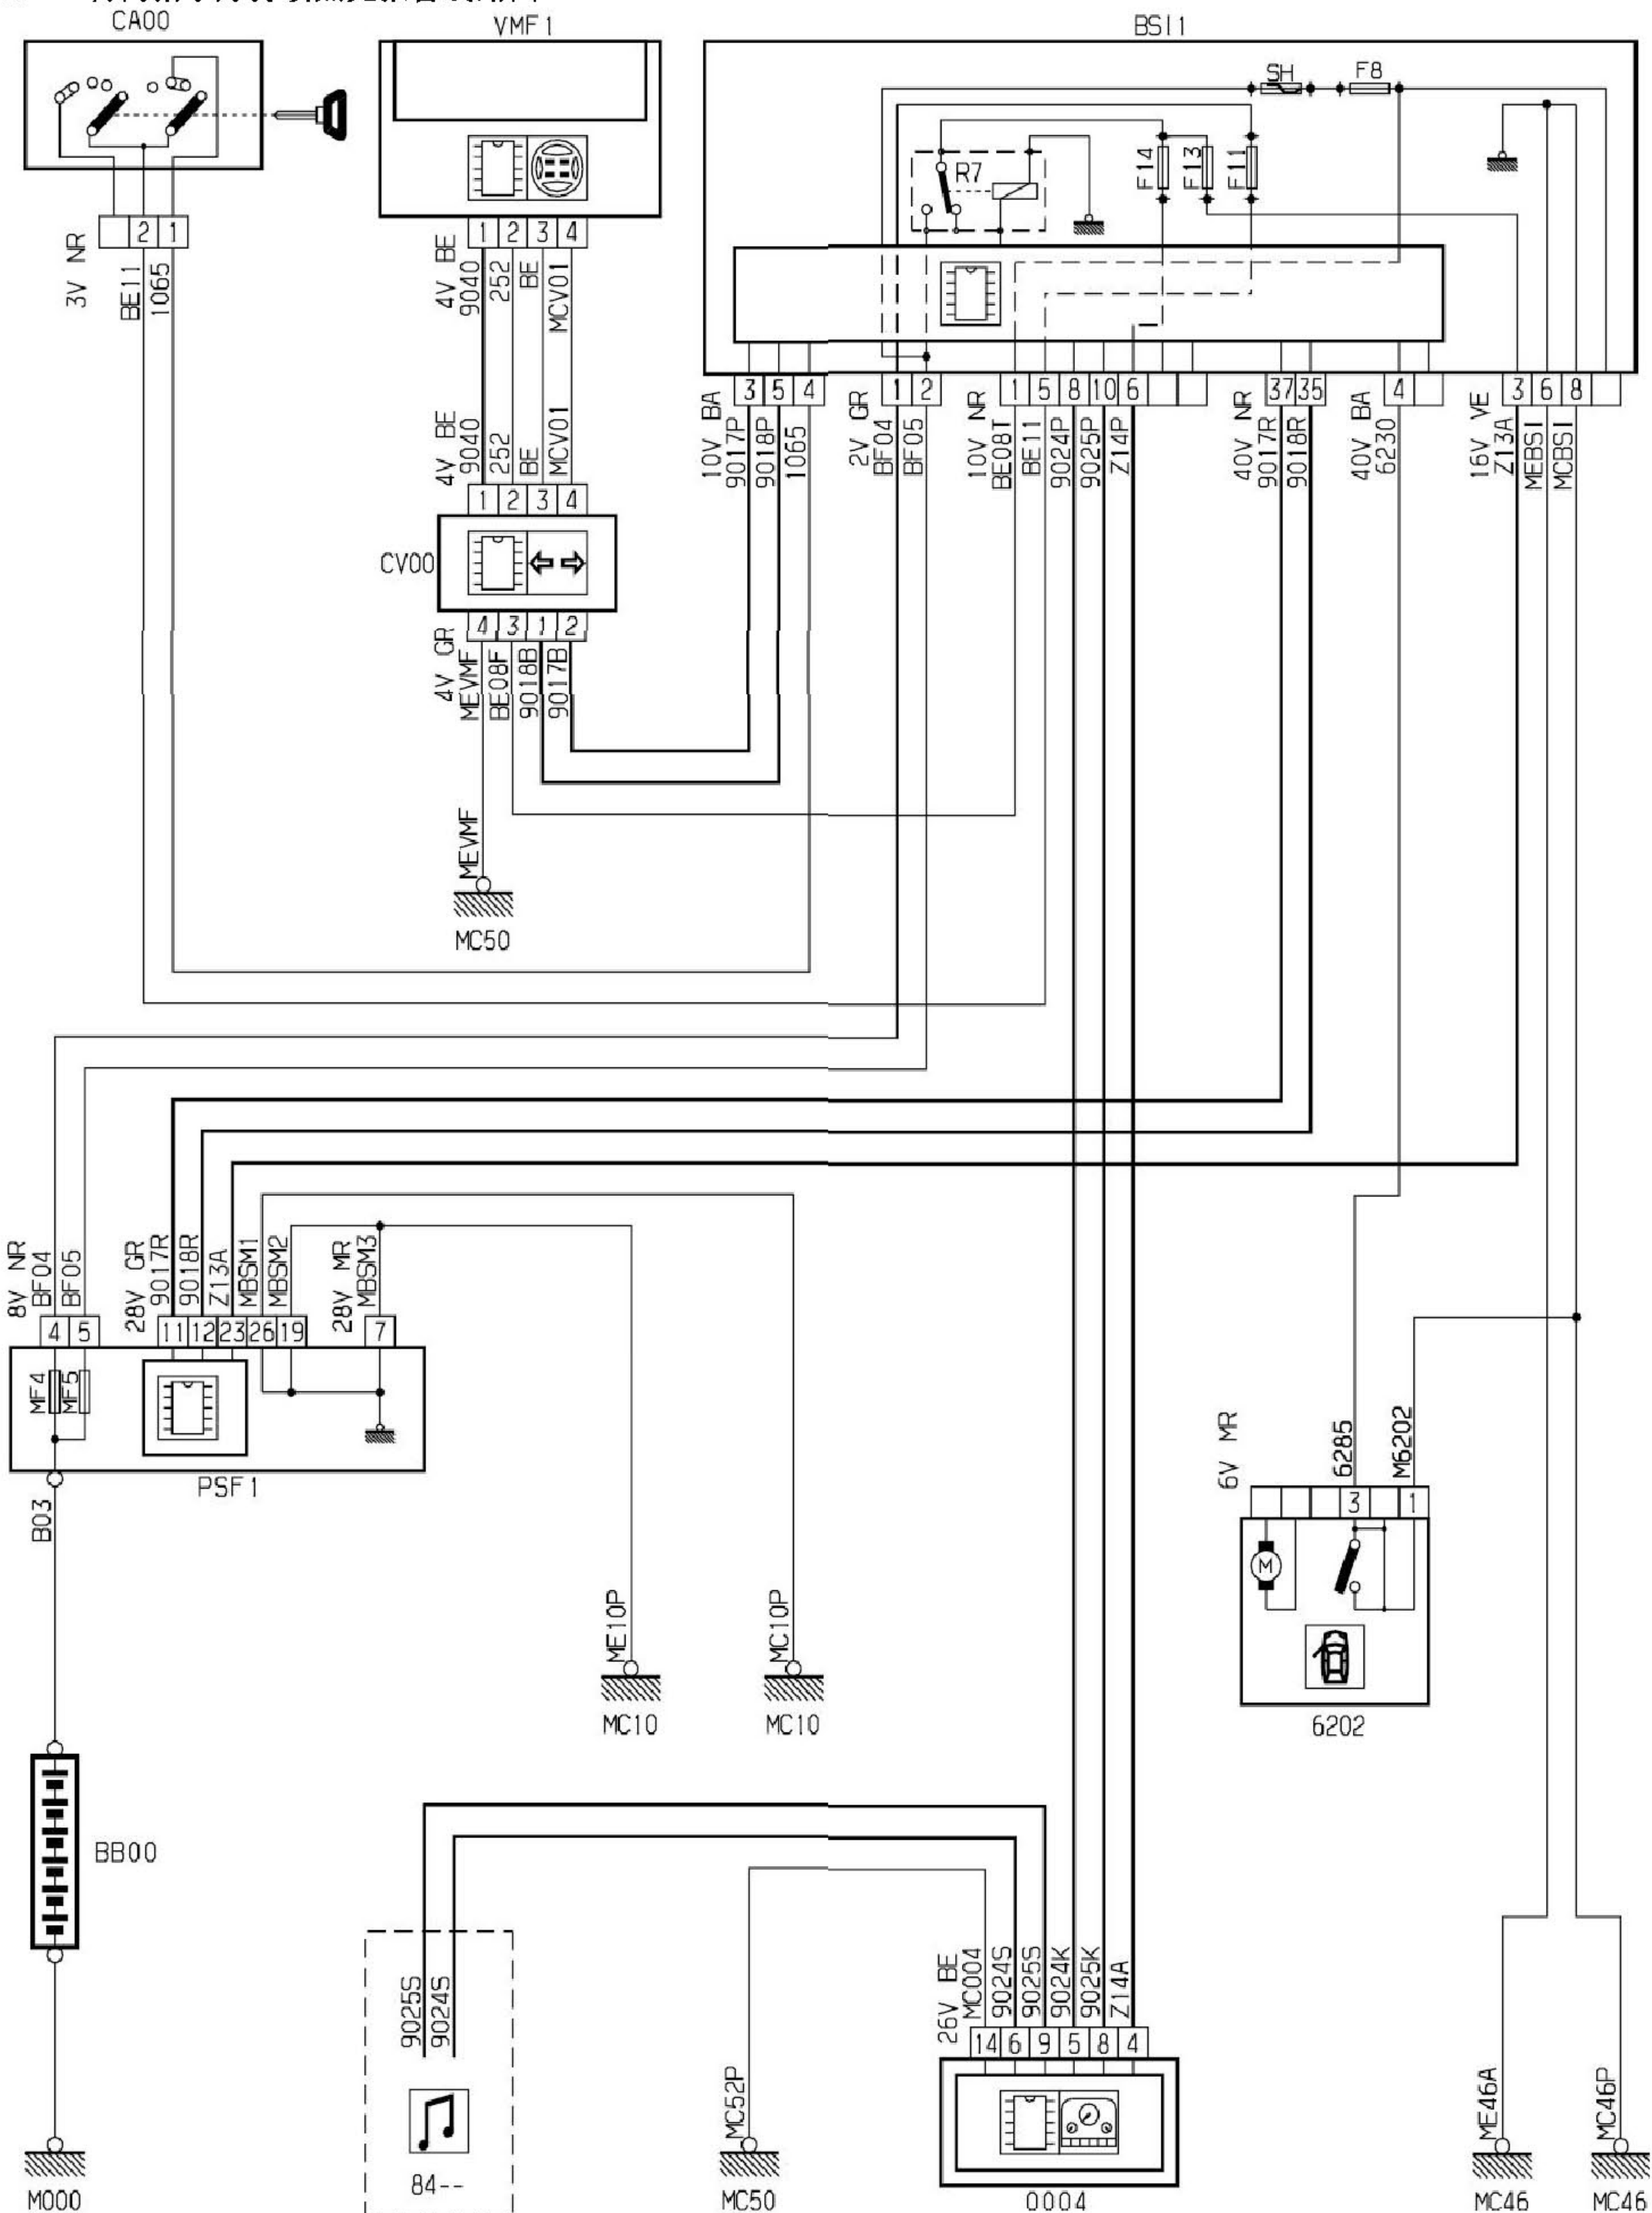

### 2.44 转向灯持续点亮报警线路图

2.44.1 线路

2.44.2 安装