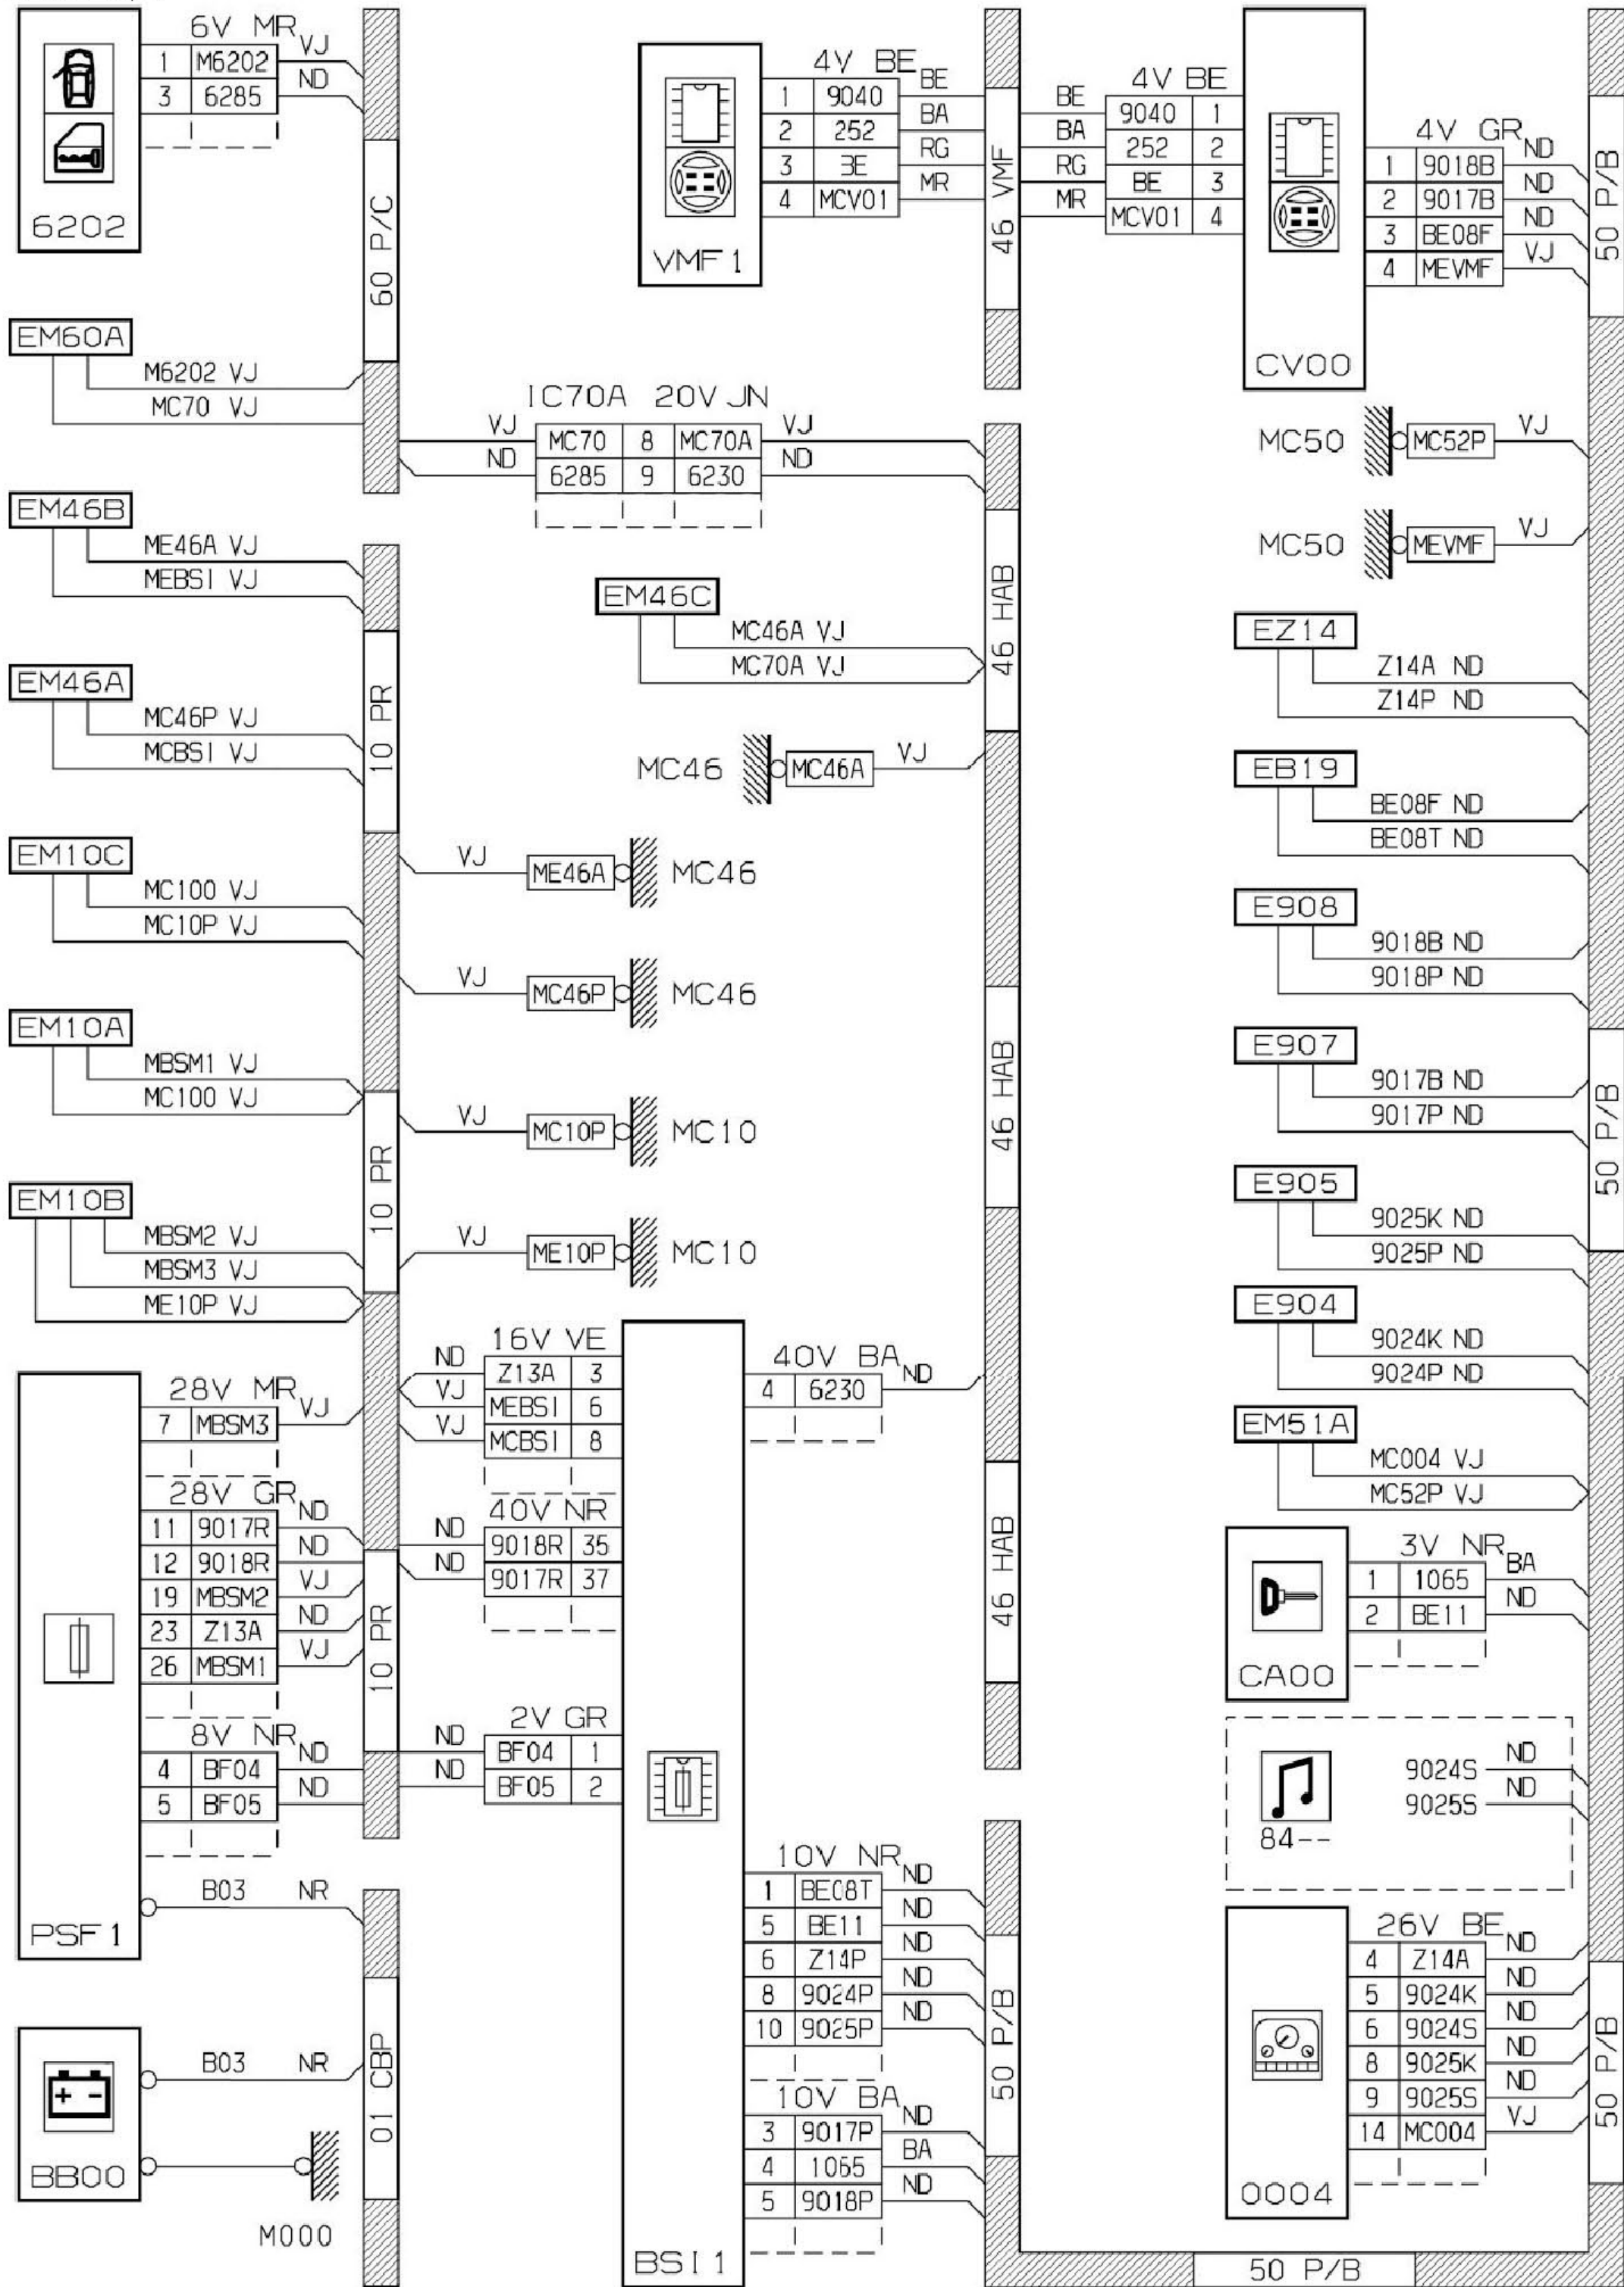

### 2.44 转向灯持续点亮报警线路图

2.44.1 线路

2.44.2 安装