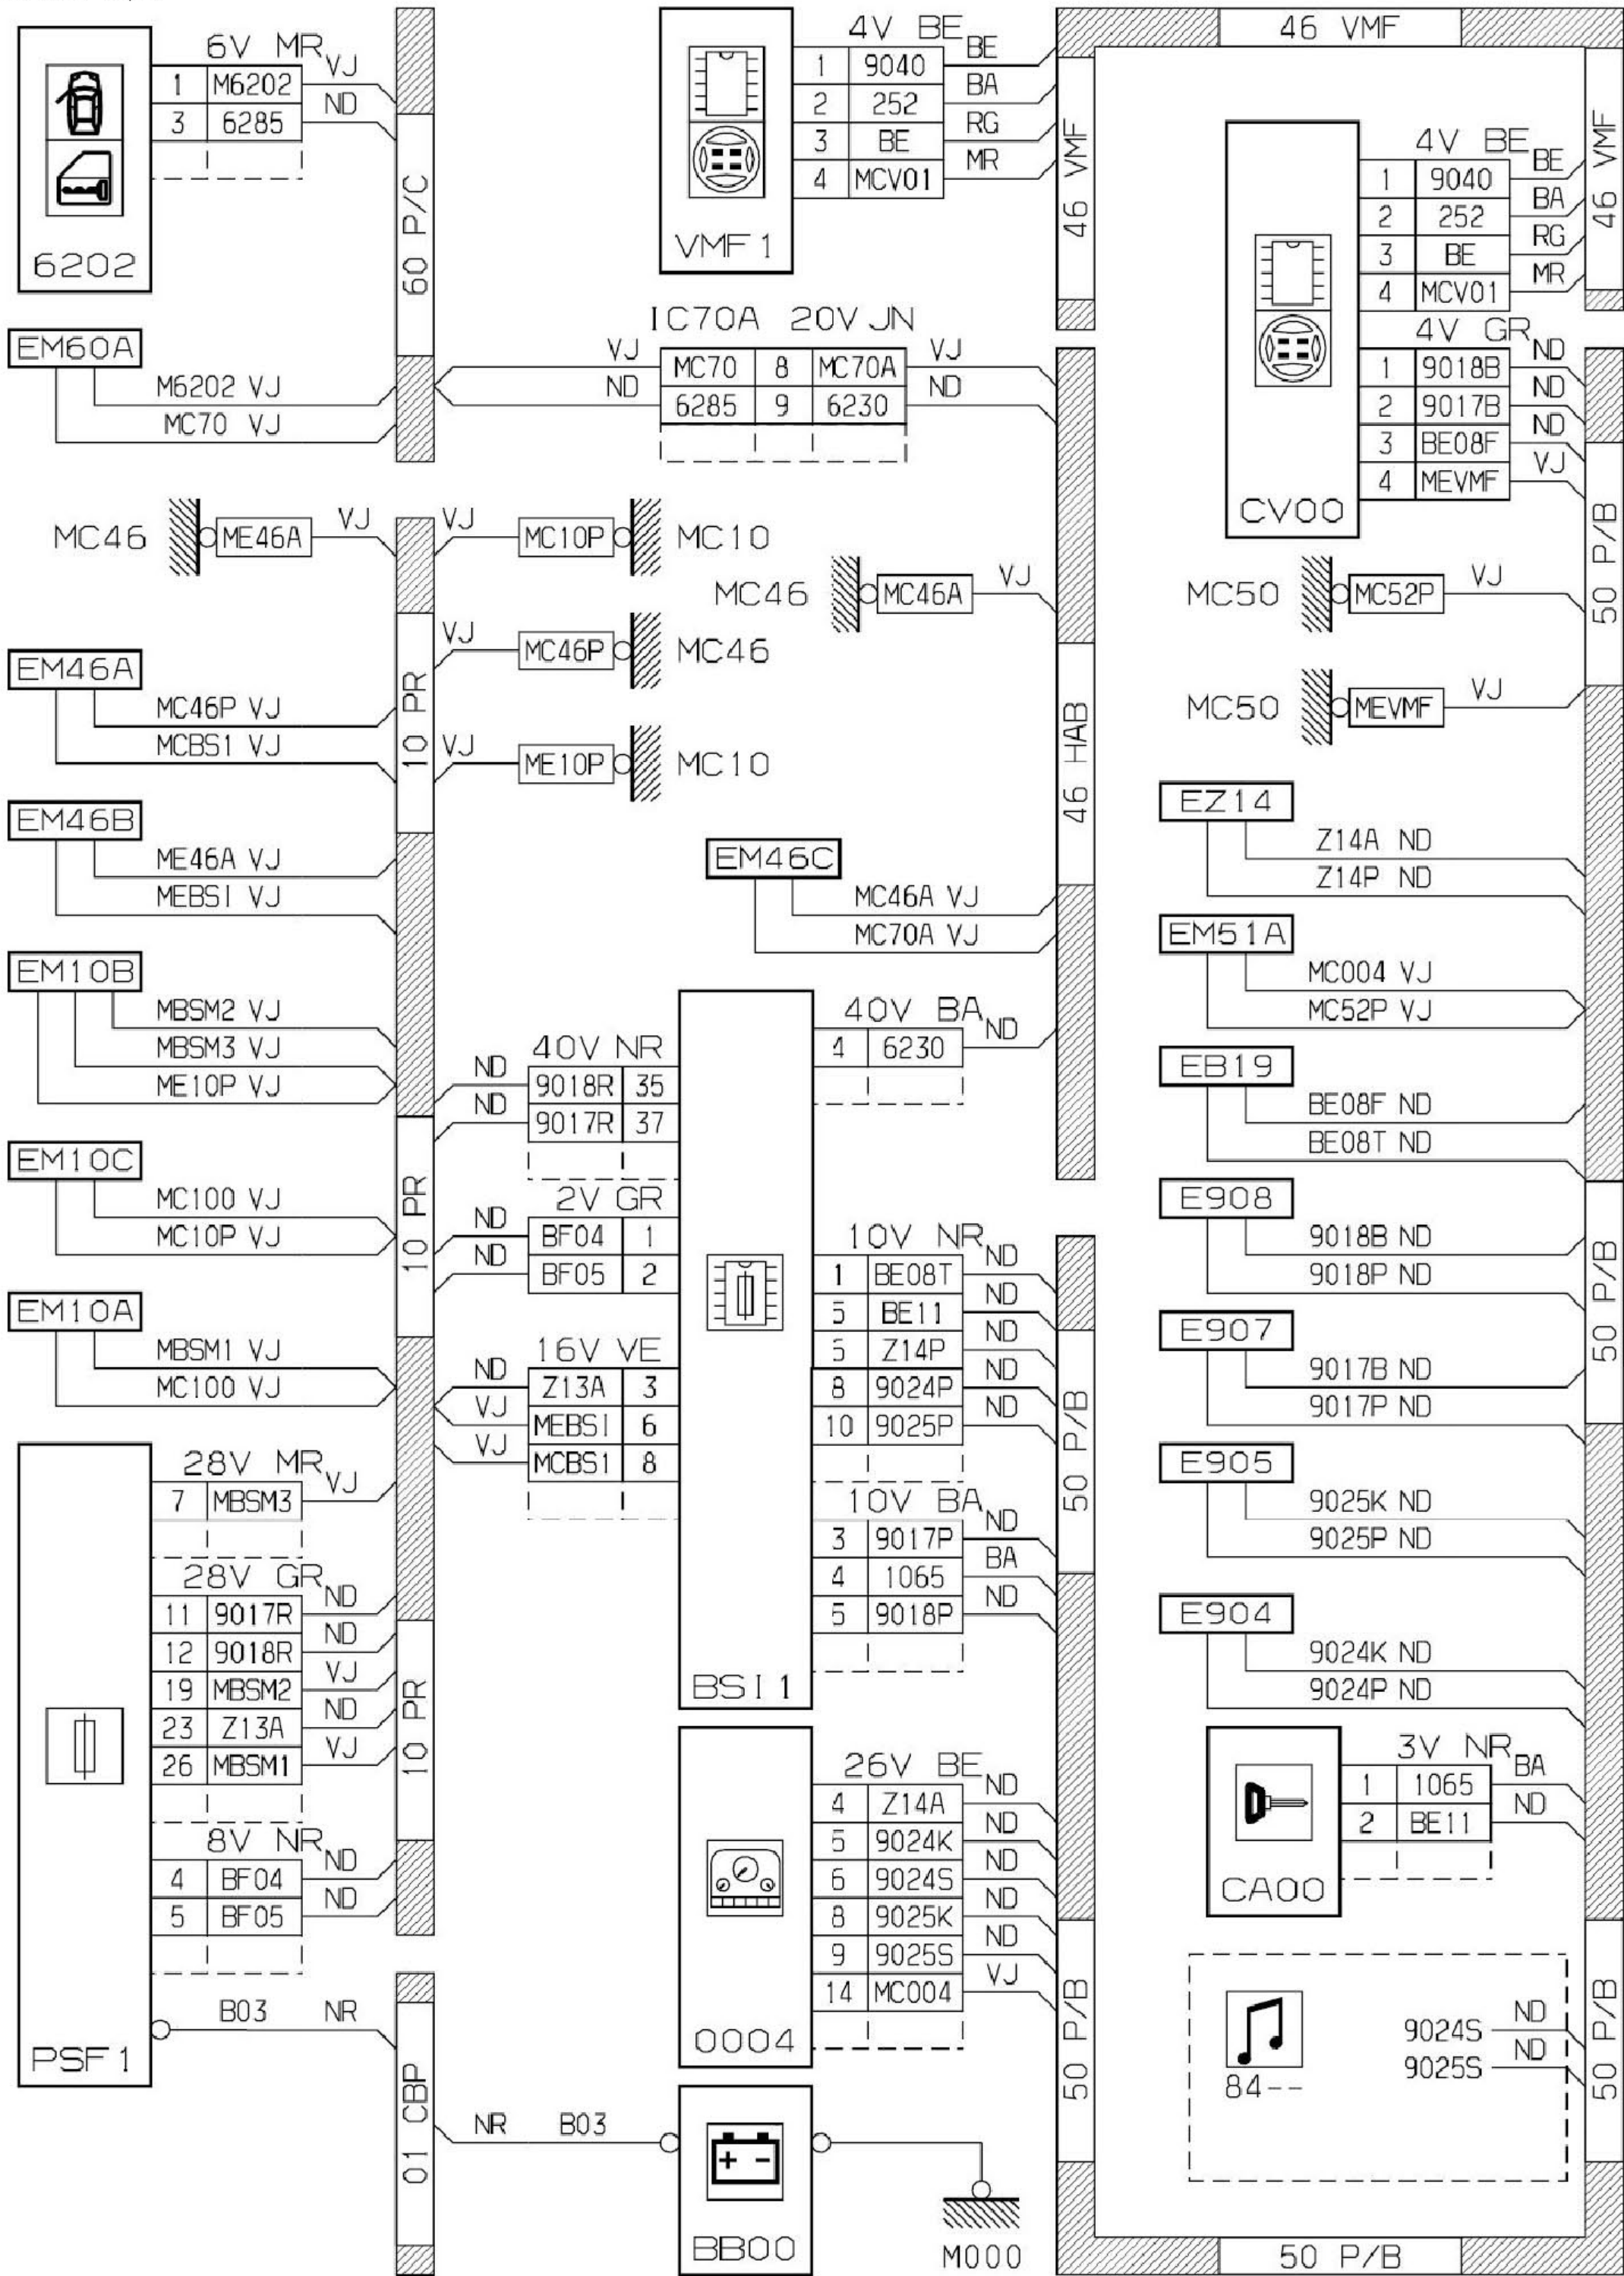

2.34 车灯保持点亮报警线路图

2.34.1 线路

2.34.2 安装