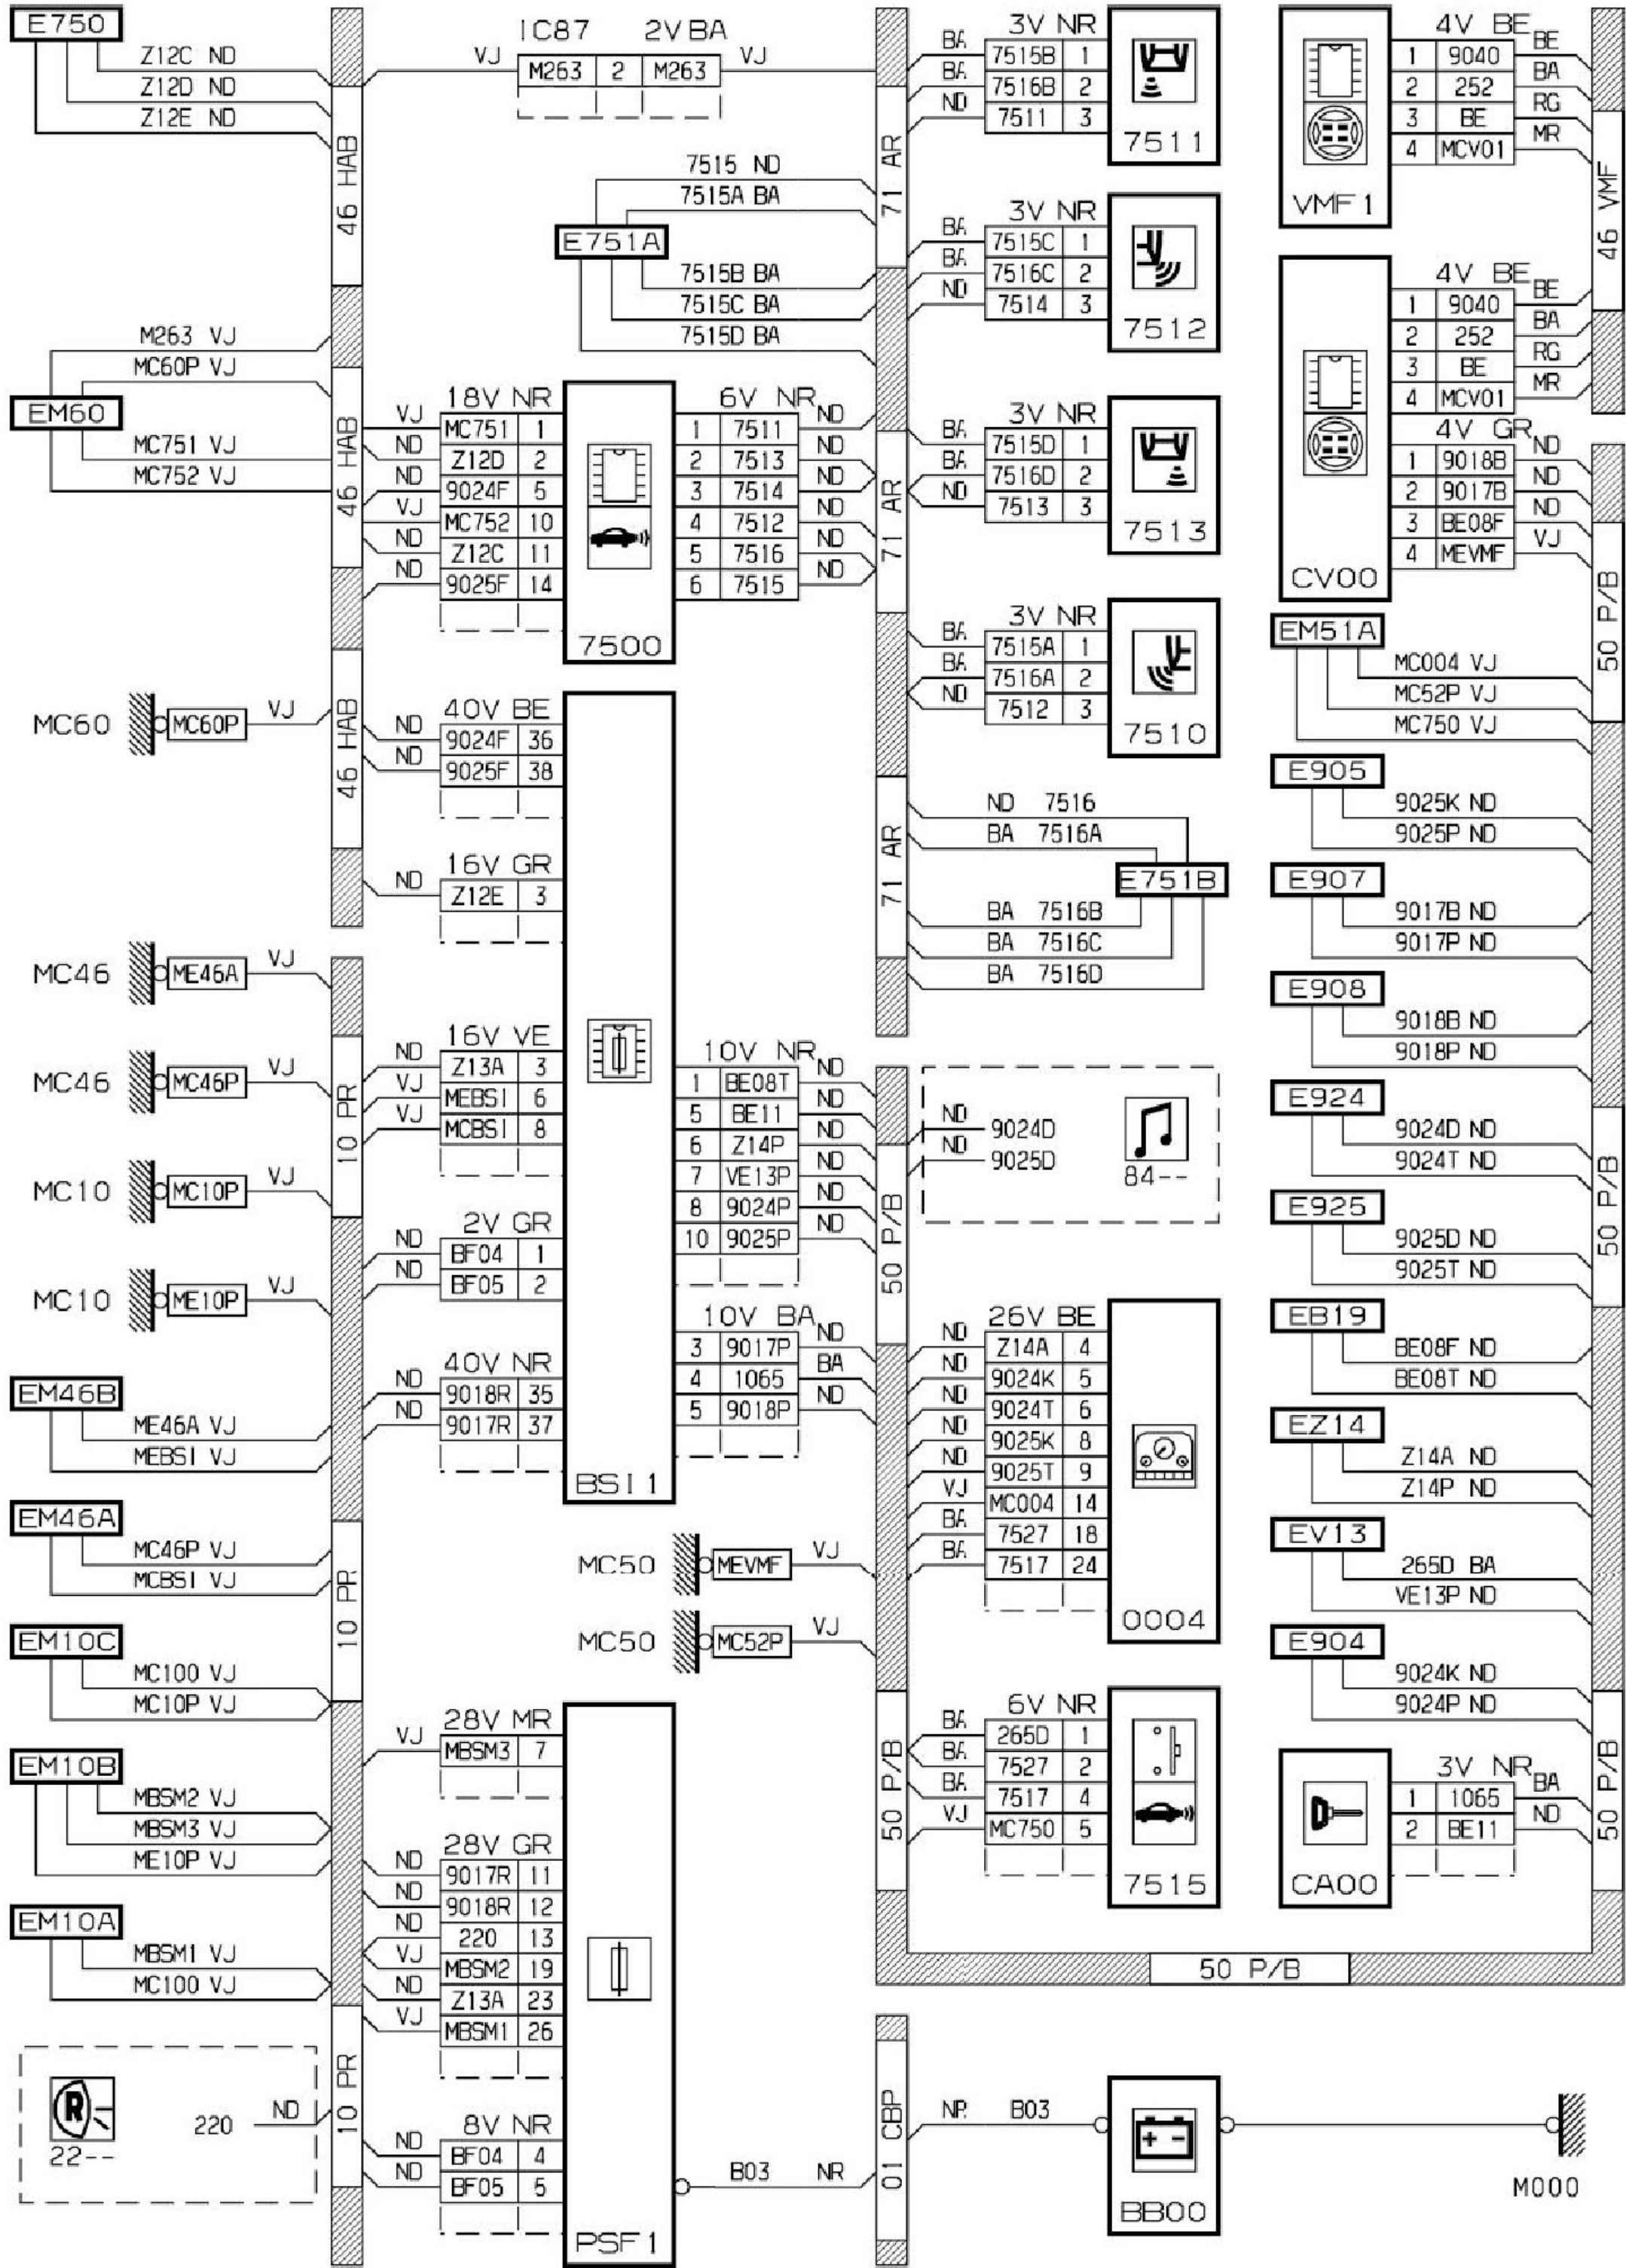

### 2.29 倒车雷达线路图

2.29.1 线路

2.29.2 安装