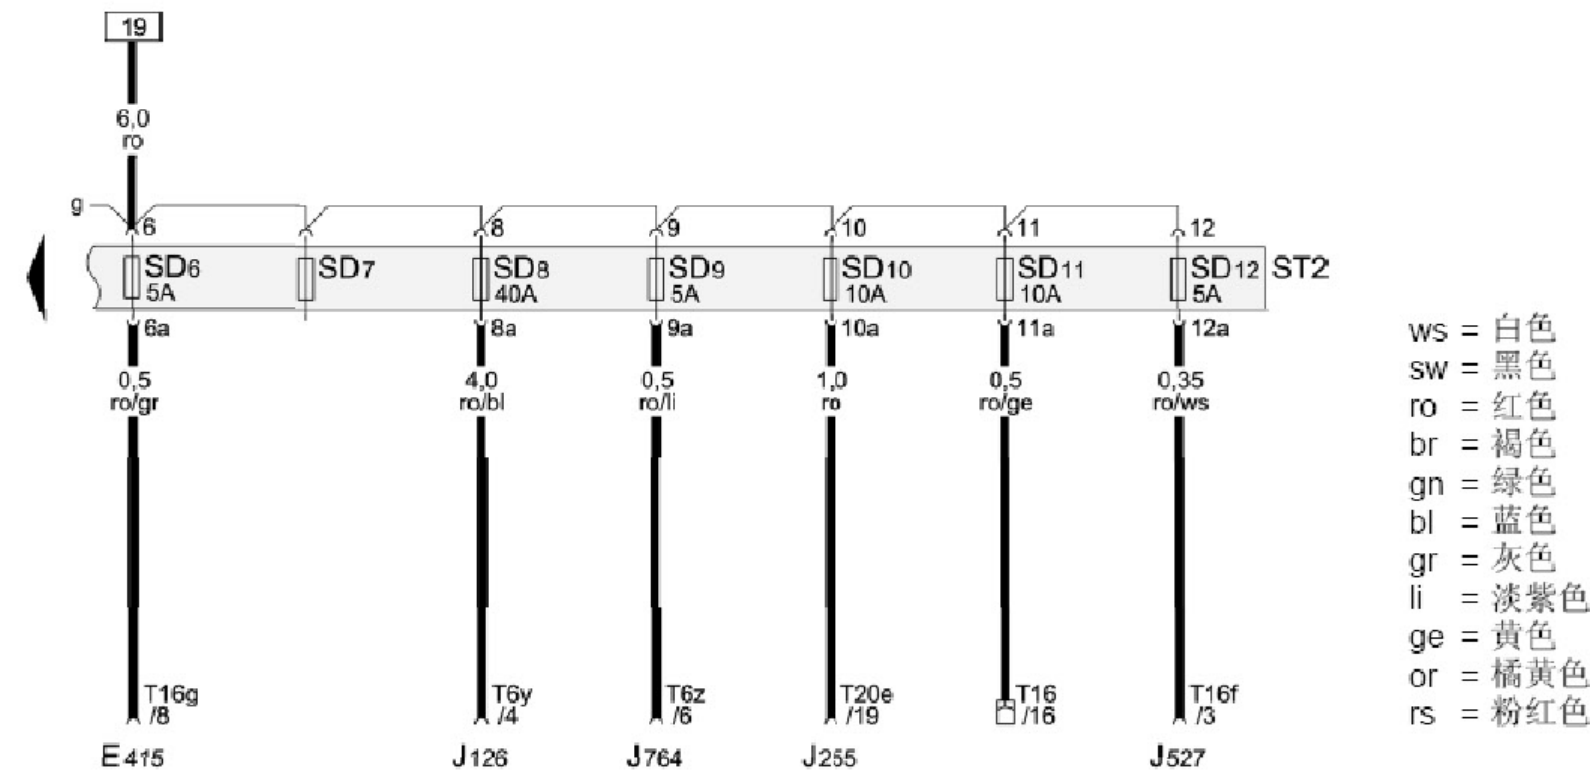

1. **保险丝架 D 上的保险丝座 2**
2. E415 - 进入及起动许可开关
   - J126 - 新鲜空气鼓风机控制器
   - J255 - Climatronic 控制器
   - J527 - 转向柱电子装置控制器
   - J764 - 电子转向助力控制器
   - SD6 - 保险丝架 D 上的保险丝 6
   - SD7 - 保险丝架 D 上的保险丝 7
   - SD8 - 保险丝架 D 上的保险丝 8
   - SD9 - 保险丝架 D 上的保险丝 9
   - SD10 - 保险丝架 D 上的保险丝 10
   - SD11 - 保险丝架 D 上的保险丝 11
   - SD12 - 保险丝架 D 上的保险丝 12
   - ST2 - 保险丝支架 2
   - T6y - 6 芯棕色插头连接
   - T6z - 6 芯插头连接
   - T16 - 16 芯插头连接, 诊断插头
   - T16f - 16 芯黑色插头连接
   - T16g - 16 芯插头连接
   - T20e - 20 芯插头连接