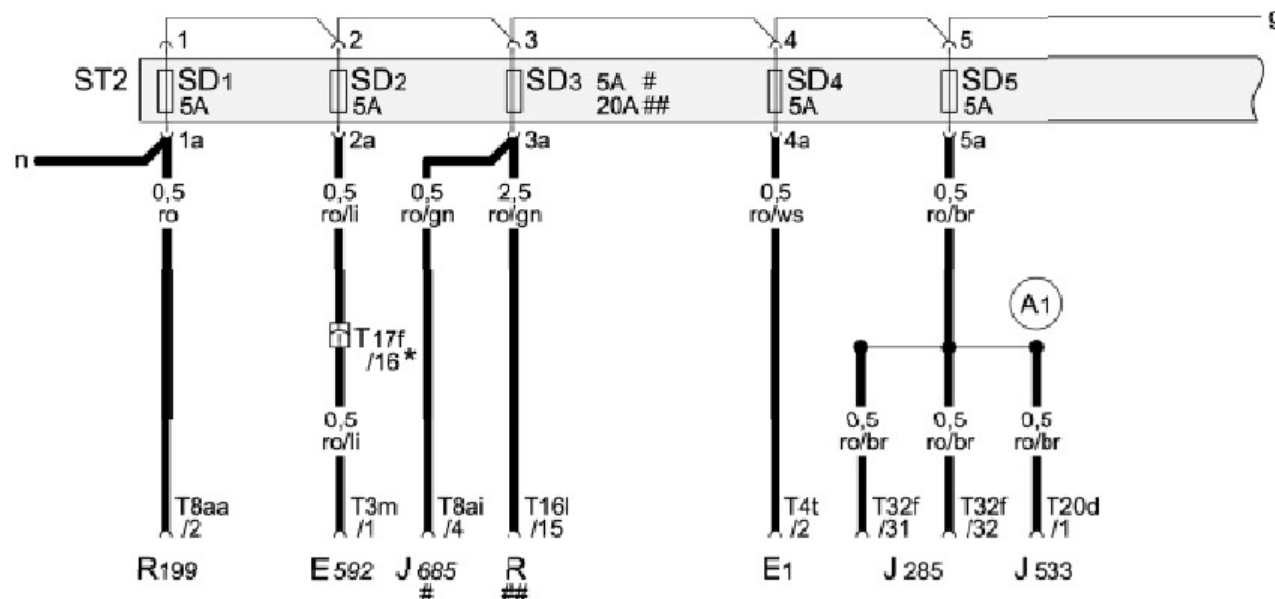

## 保险丝位置分配 (续)

## 保险丝架 D 上的保险丝座 2

- E1 - 车灯开关
- E592 - 行驶模式选择开关模体
- J285 - 仪表板中的控制器
- J533 - 数据总线诊断接口
- J685 - 前部信息显示和操作单元控制器的显示单元
- R - 收音机
- R199 - 外部音频源接口
- SD1 - 保险丝架 D 上的保险丝 1
- SD2 - 保险丝架 D 上的保险丝 2
- SD3 - 保险丝架 D 上的保险丝 3
- SD4 - 保险丝架 D 上的保险丝 4
- SD5 - 保险丝架 D 上的保险丝 5
- ST2 - 保险丝支架 2
- T3m - 3 芯黑色插头连接
- T4t - 4 芯黑色插头连接
- T8aa - 8 芯黑色插头连接
- T8ai - 8 芯黑色插头连接
- T16l - 16 芯黑色插头连接
- T17f - 17 芯棕色插头连接, 右侧 A 柱接线板
- T20d - 20 芯插头连接, 红色
- T32f - 32 芯灰色插头连接
- A1 - 正极连接 (30a), 在仪表板导线束中