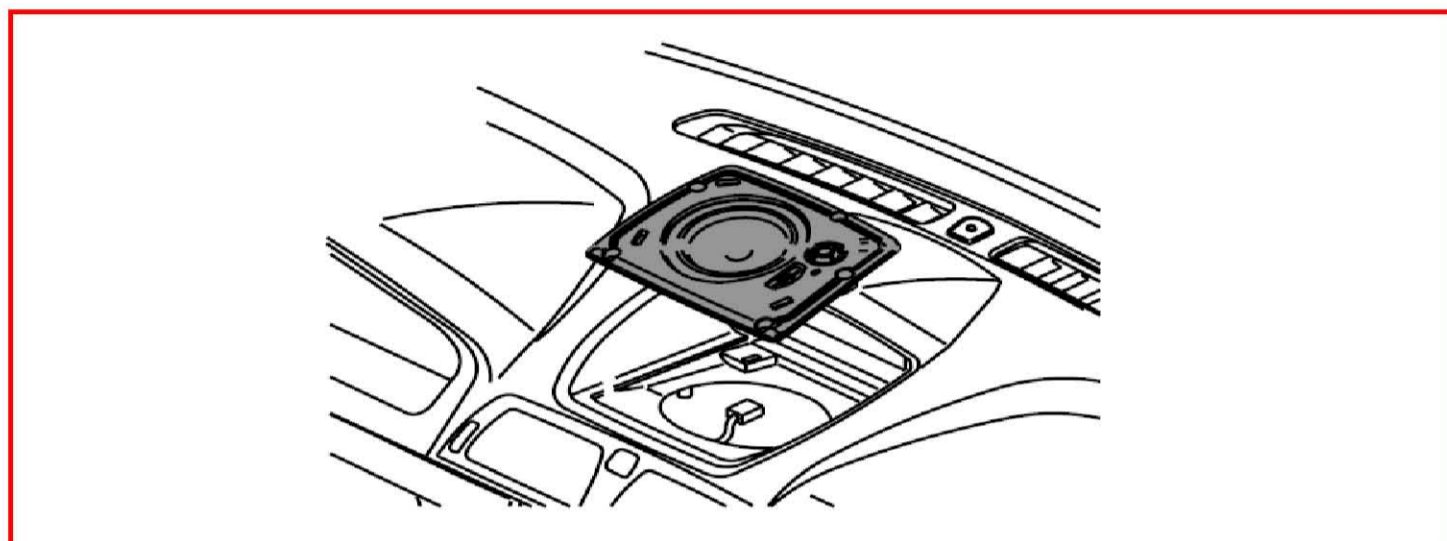

16/26 中央儀表板喇叭 XC90