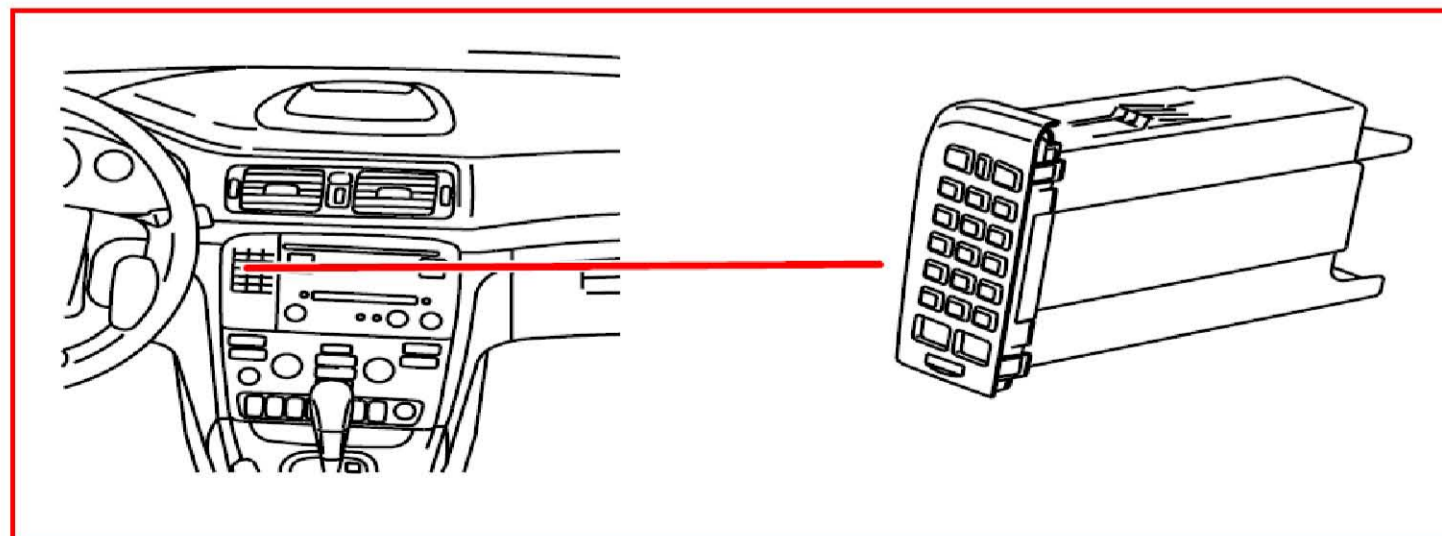

16/60 電話模組 (PHM) V70