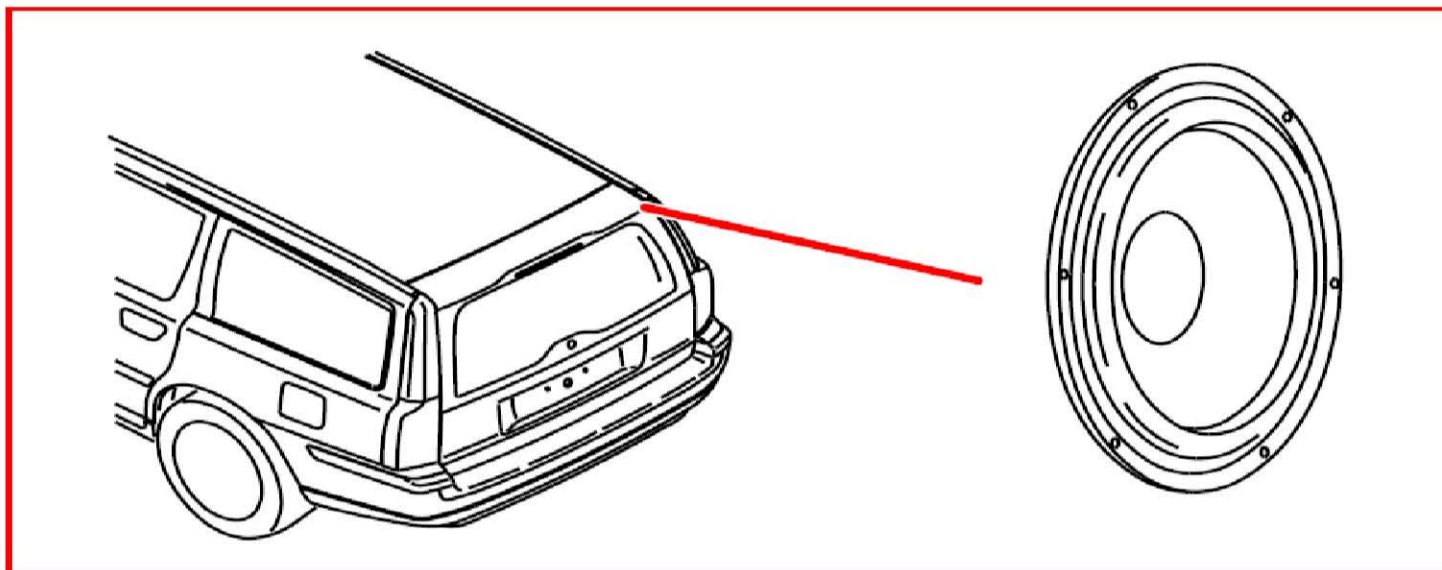

16/58 右 D 柱喇叭 V70