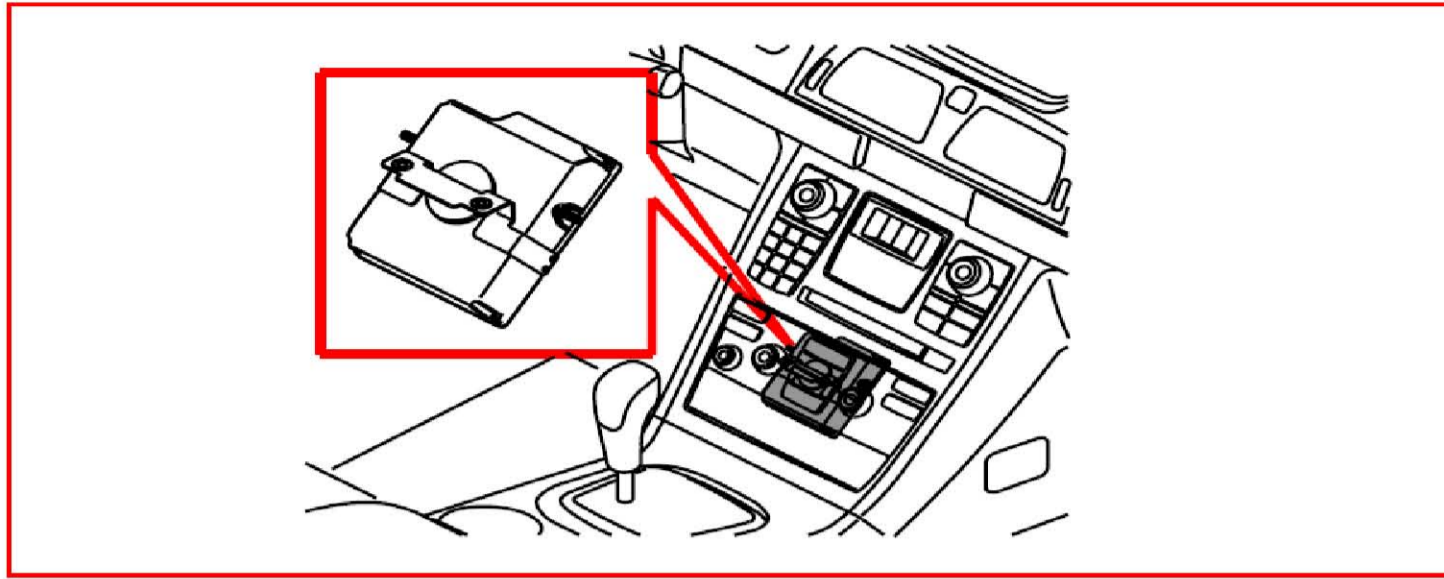

16/60 電話模組 (PHM) XC90