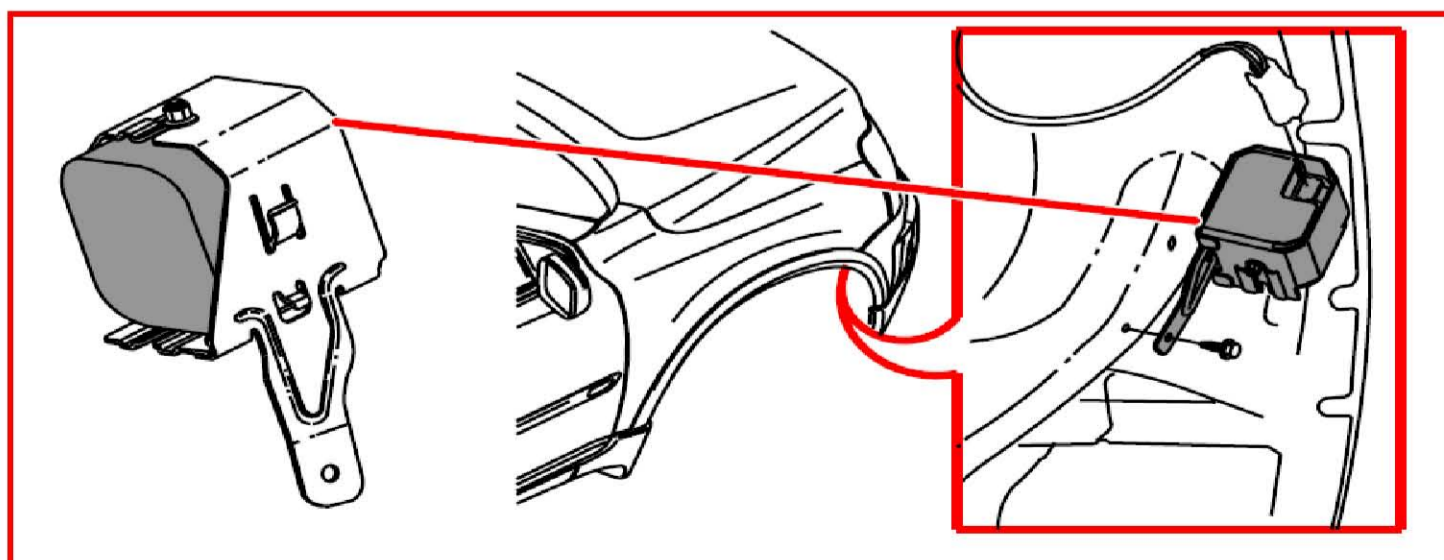

16/35 警笛控制模組 (SCM) XC90