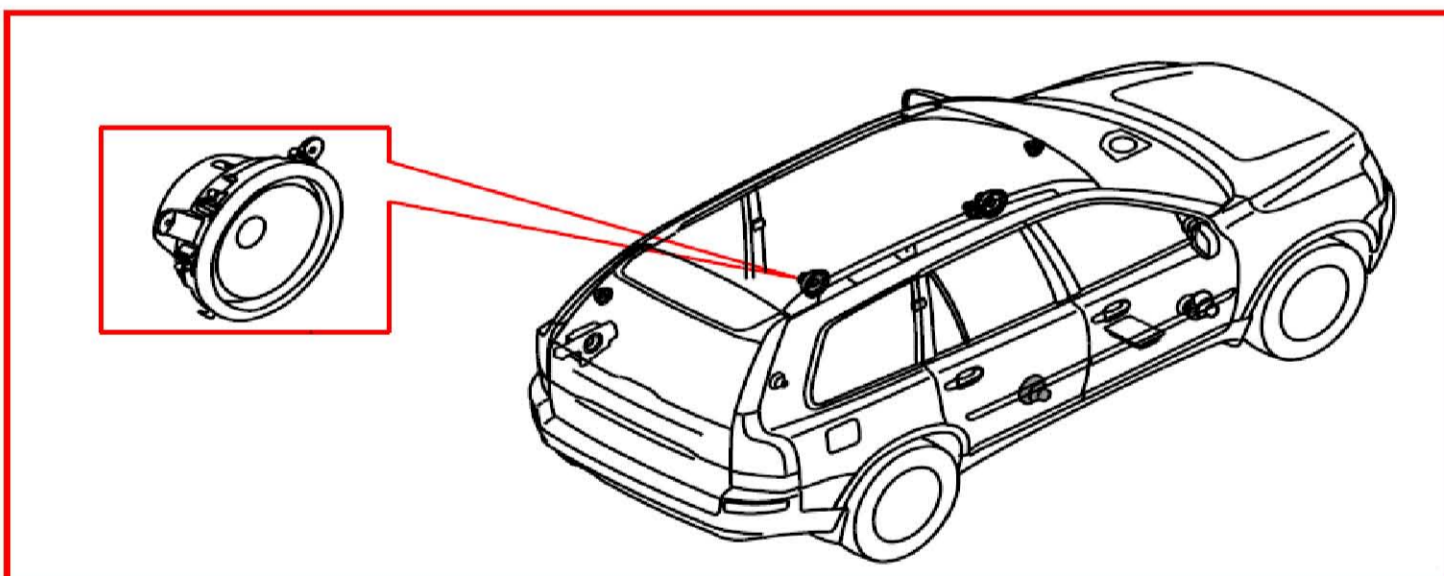

16/6 左後門喇叭 XC90