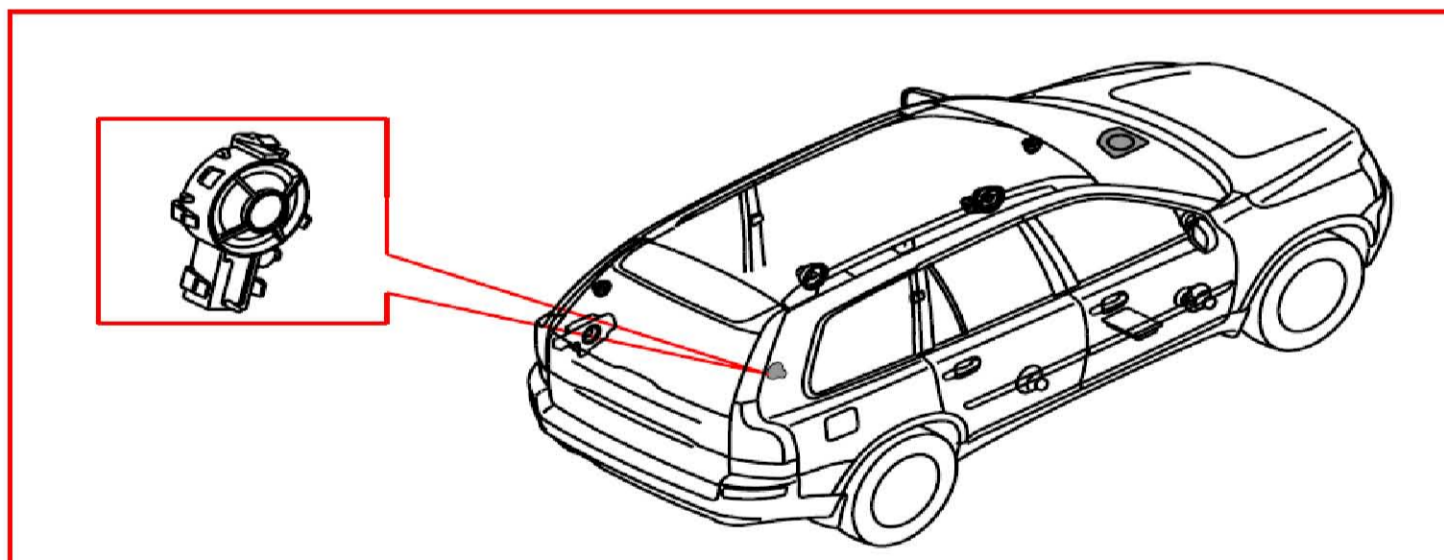

16/58 右 D 柱喇叭 XC90