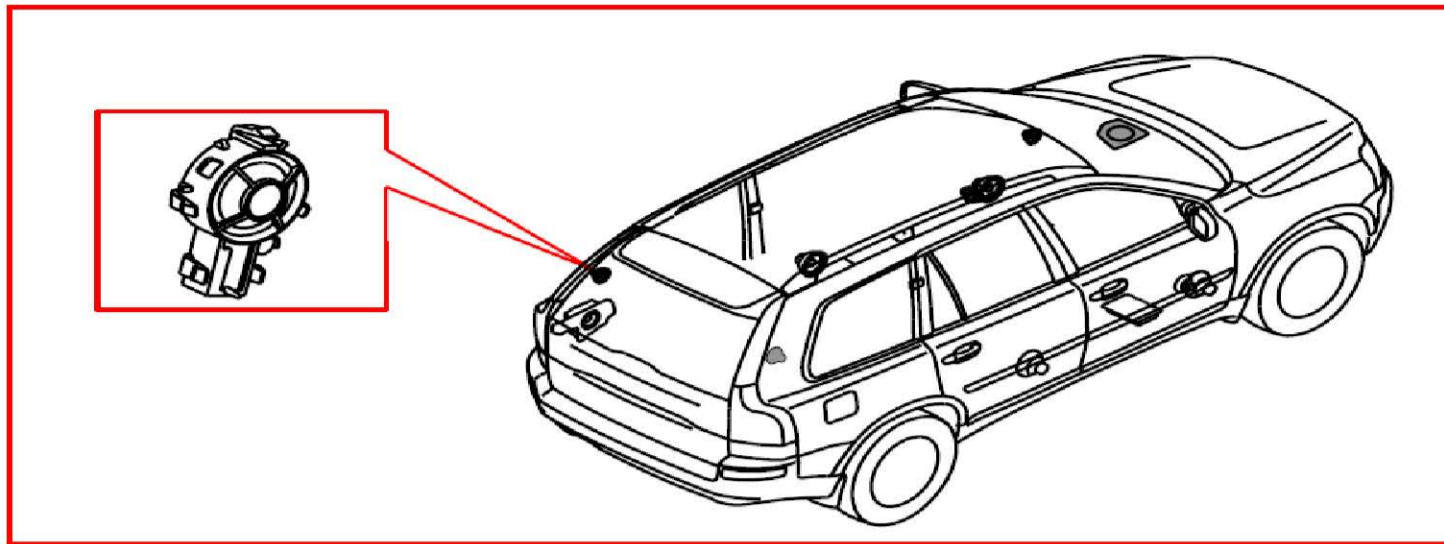

16/57 左 D 柱喇叭 XC90