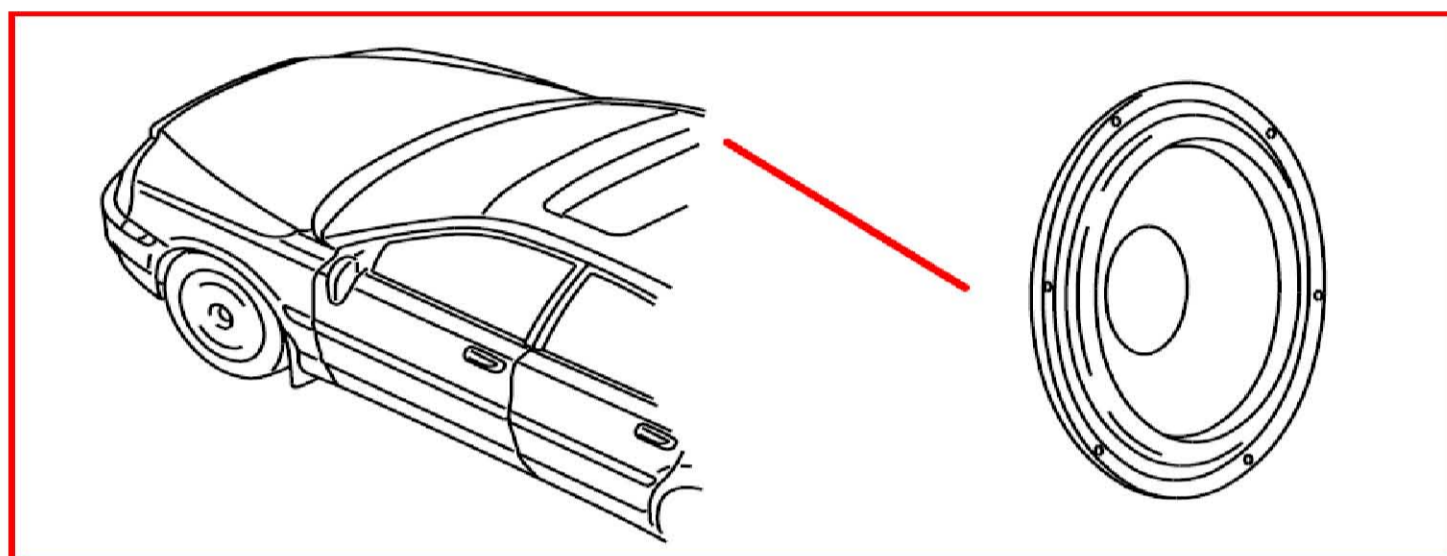

16/56 右前門高音喇叭 V70