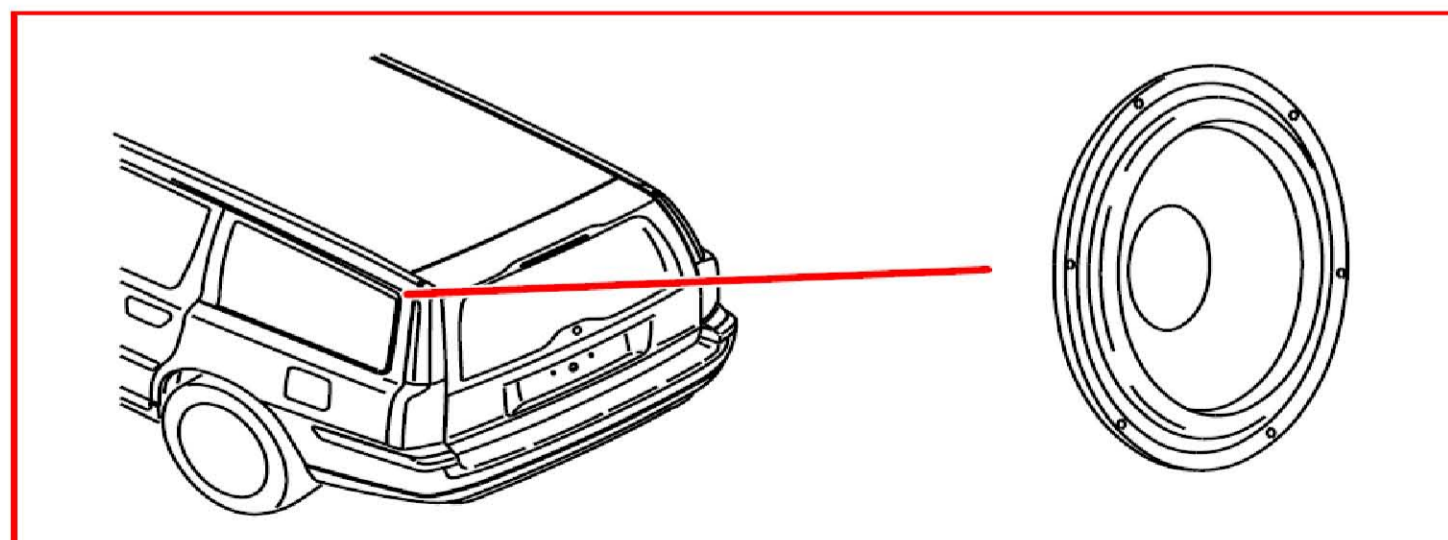

16/57 左D柱喇叭 V70