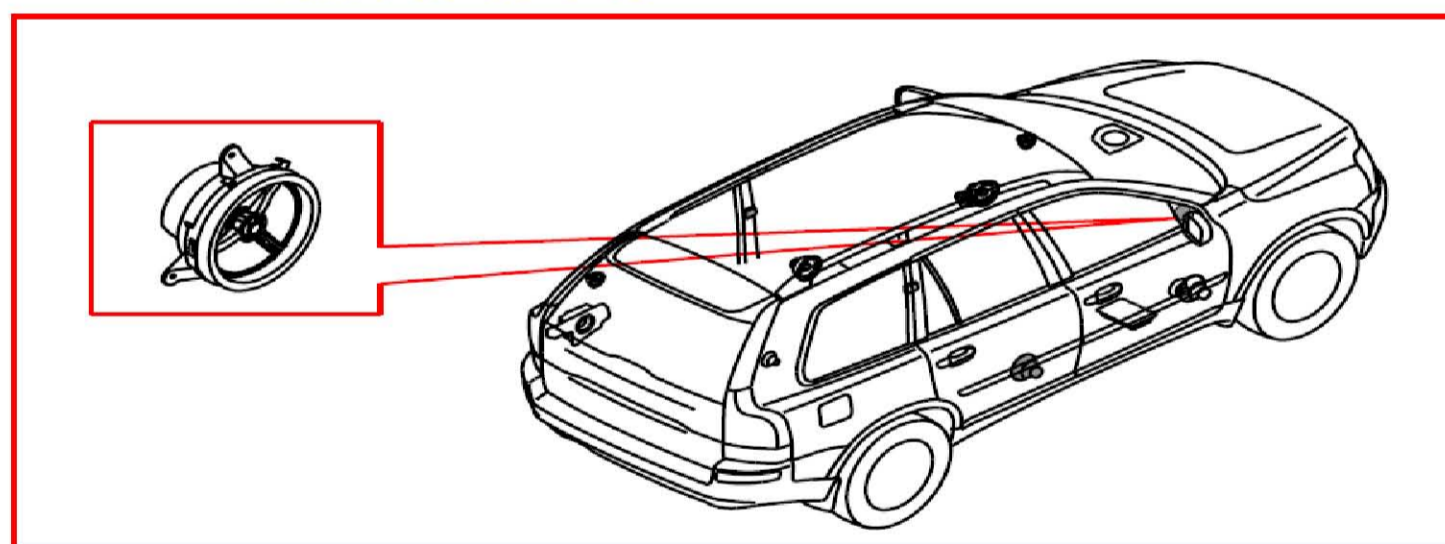

16/56 右前門高音喇叭 XC90