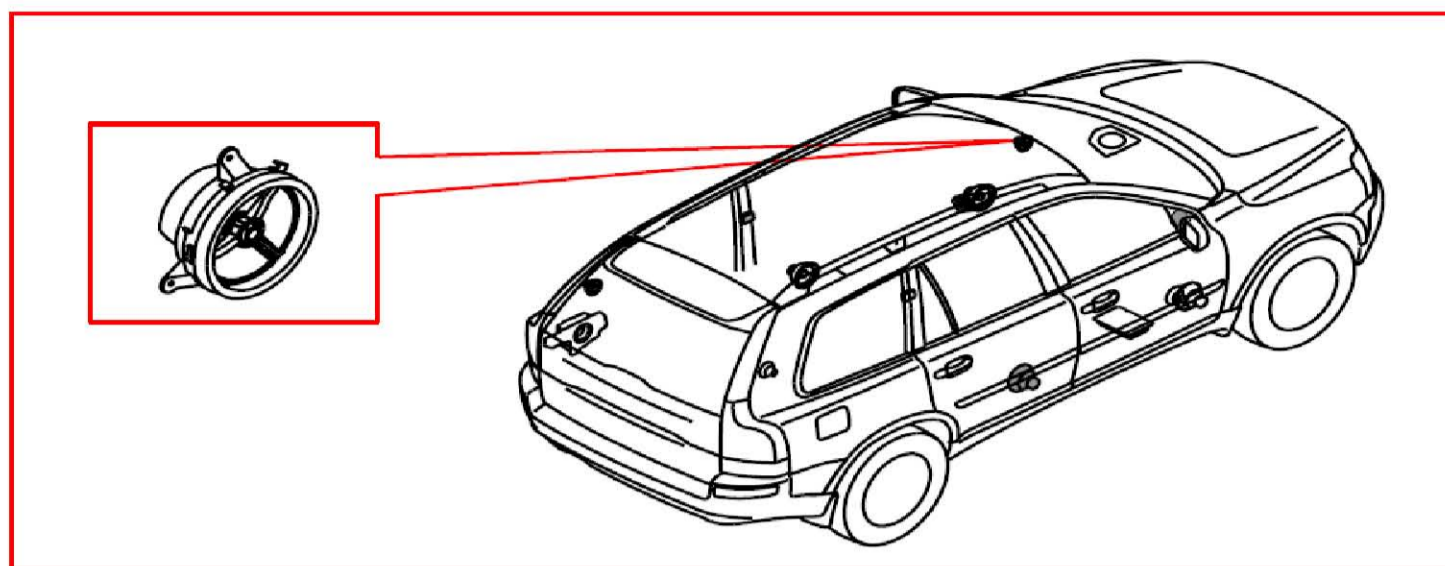

16/55 左前門高音喇叭 XC90