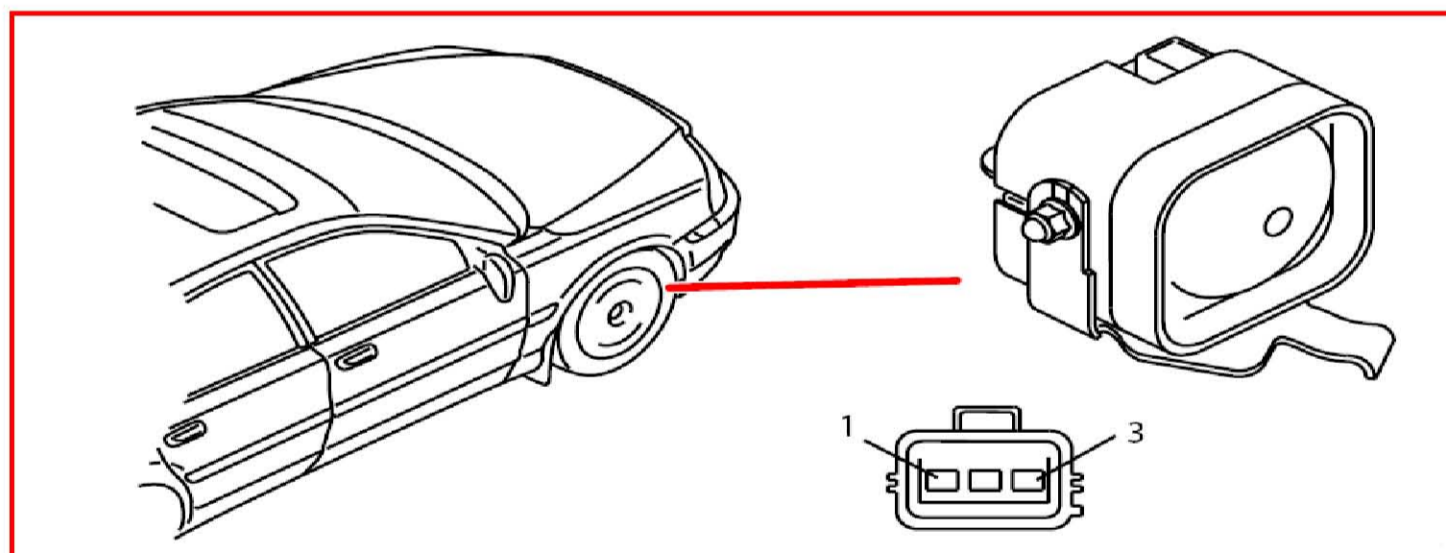

16/35 警笛控制模組 (SCM) V70