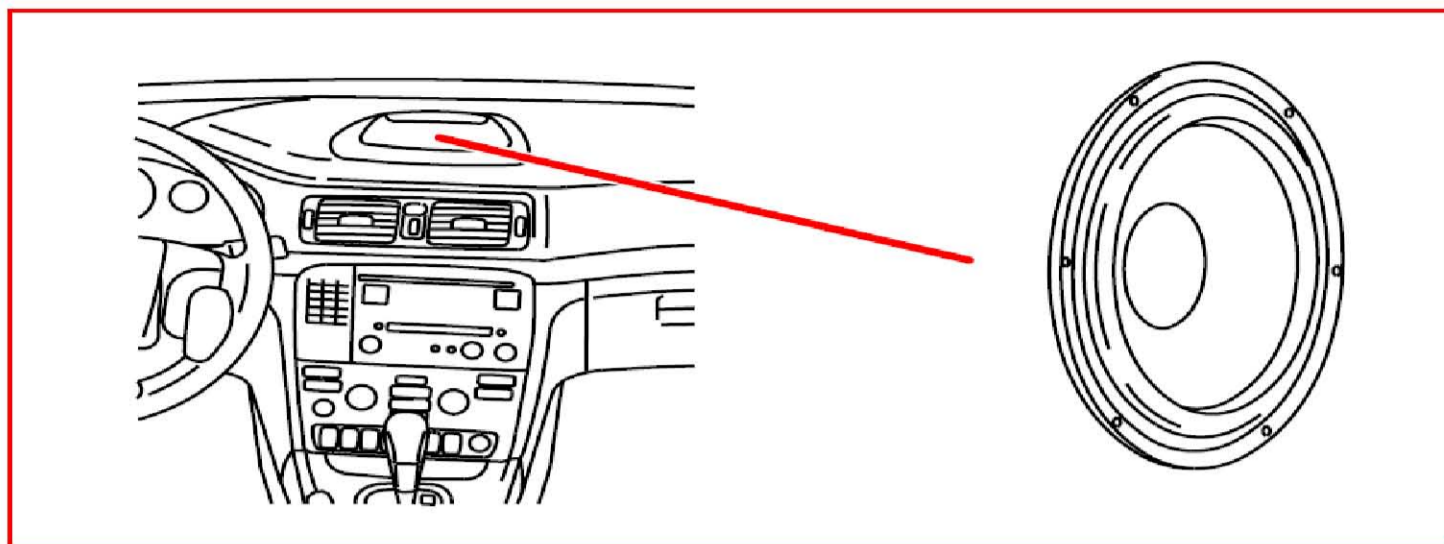

16/26 中央儀表板喇叭 V70