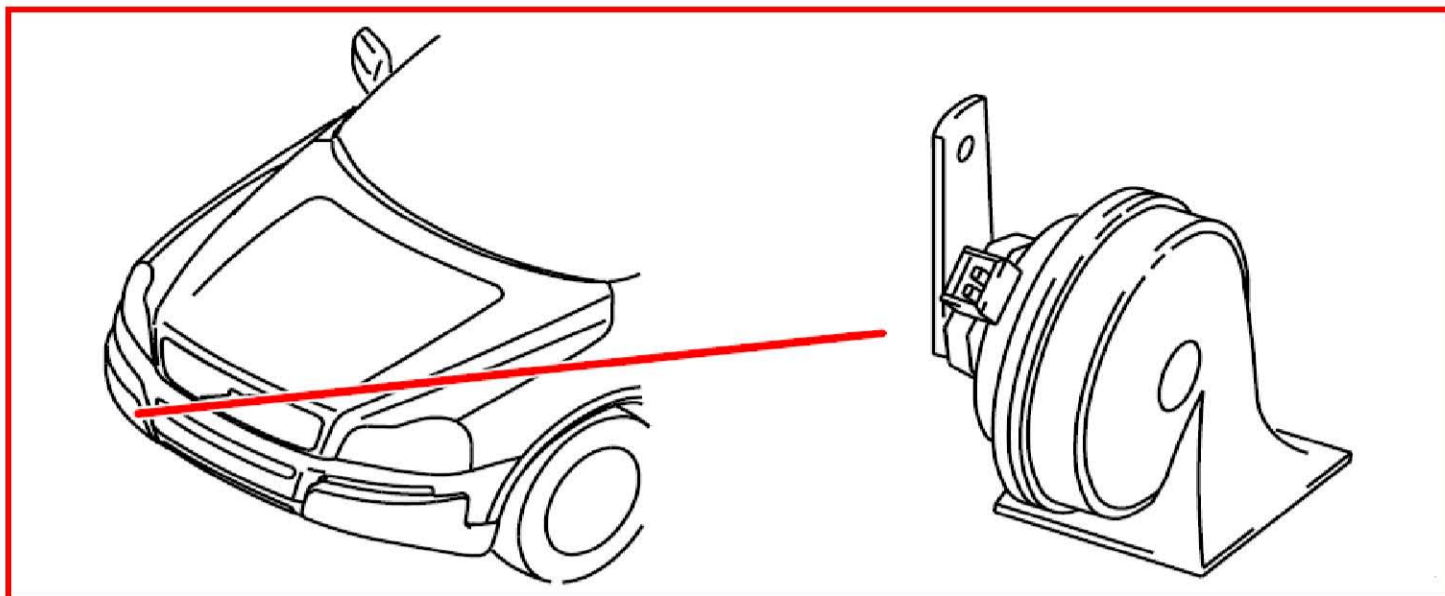

16/10 喇叭 1 XC90