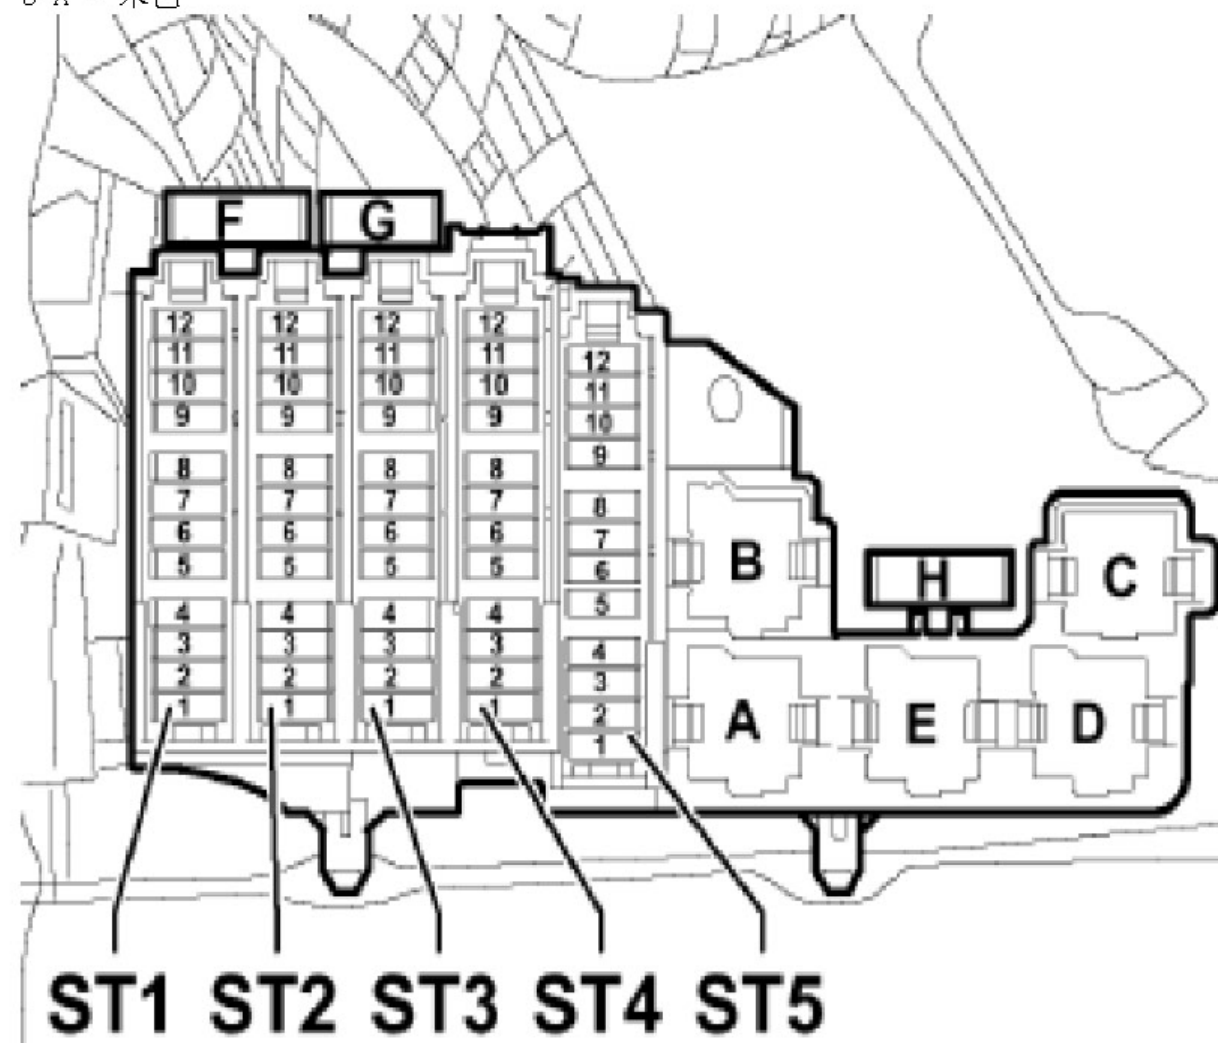

5-继电器座 / 保险丝座 F -SF-

安装位置: 在行李箱内右侧, 侧饰板后面。

ST1 - 保险丝座 1, 保险丝

ST2 - 保险丝座 1, 保险丝

ST3 - 保险丝座 1, 保险丝

ST4 - 保险丝座 1, 保险丝

ST5 - 保险丝座 1, 保险丝

H - 可加热后窗玻璃保险丝 -S41-

5 A - 米色

LAUNCH

保险丝座中保险丝 ST1（黑色）：

编号	电路图中的名称	额定值	功能/ 部件	端子
1	保险丝架 F 上的保险丝 1 -SF1-	30A	后盖控制器 2 -J756-	30
2	保险丝架 F 上的保险丝 2 -SF2-		未占用	
3	保险丝架 F 上的保险丝 3 -SF3-	30A	后盖控制器 -J605-	30
4	保险丝架 F 上的保险丝 4 -SF4-	5A	2 芯蓝紫色插头连接, T2da 2 芯蓝紫色插头连接, T2db	87
5	保险丝架 F 上的保险丝 5 -SF5-		未占用	
6	保险丝架 F 上的保险丝 6 -SF6-		未占用	
7	保险丝架 F 上的保险丝 7 -SF7-		未占用	
8	保险丝架 F 上的保险丝 8 -SF8-		未占用	
9	保险丝架 F 上的保险丝 9 -SF9-		未占用	
10	保险丝架 F 上的保险丝 10 -SF10-		未占用	
11	保险丝架 F 上的保险丝 11 -SF11-		未占用	
12	保险丝架 F 上的保险丝 12 -SF12-		未占用	