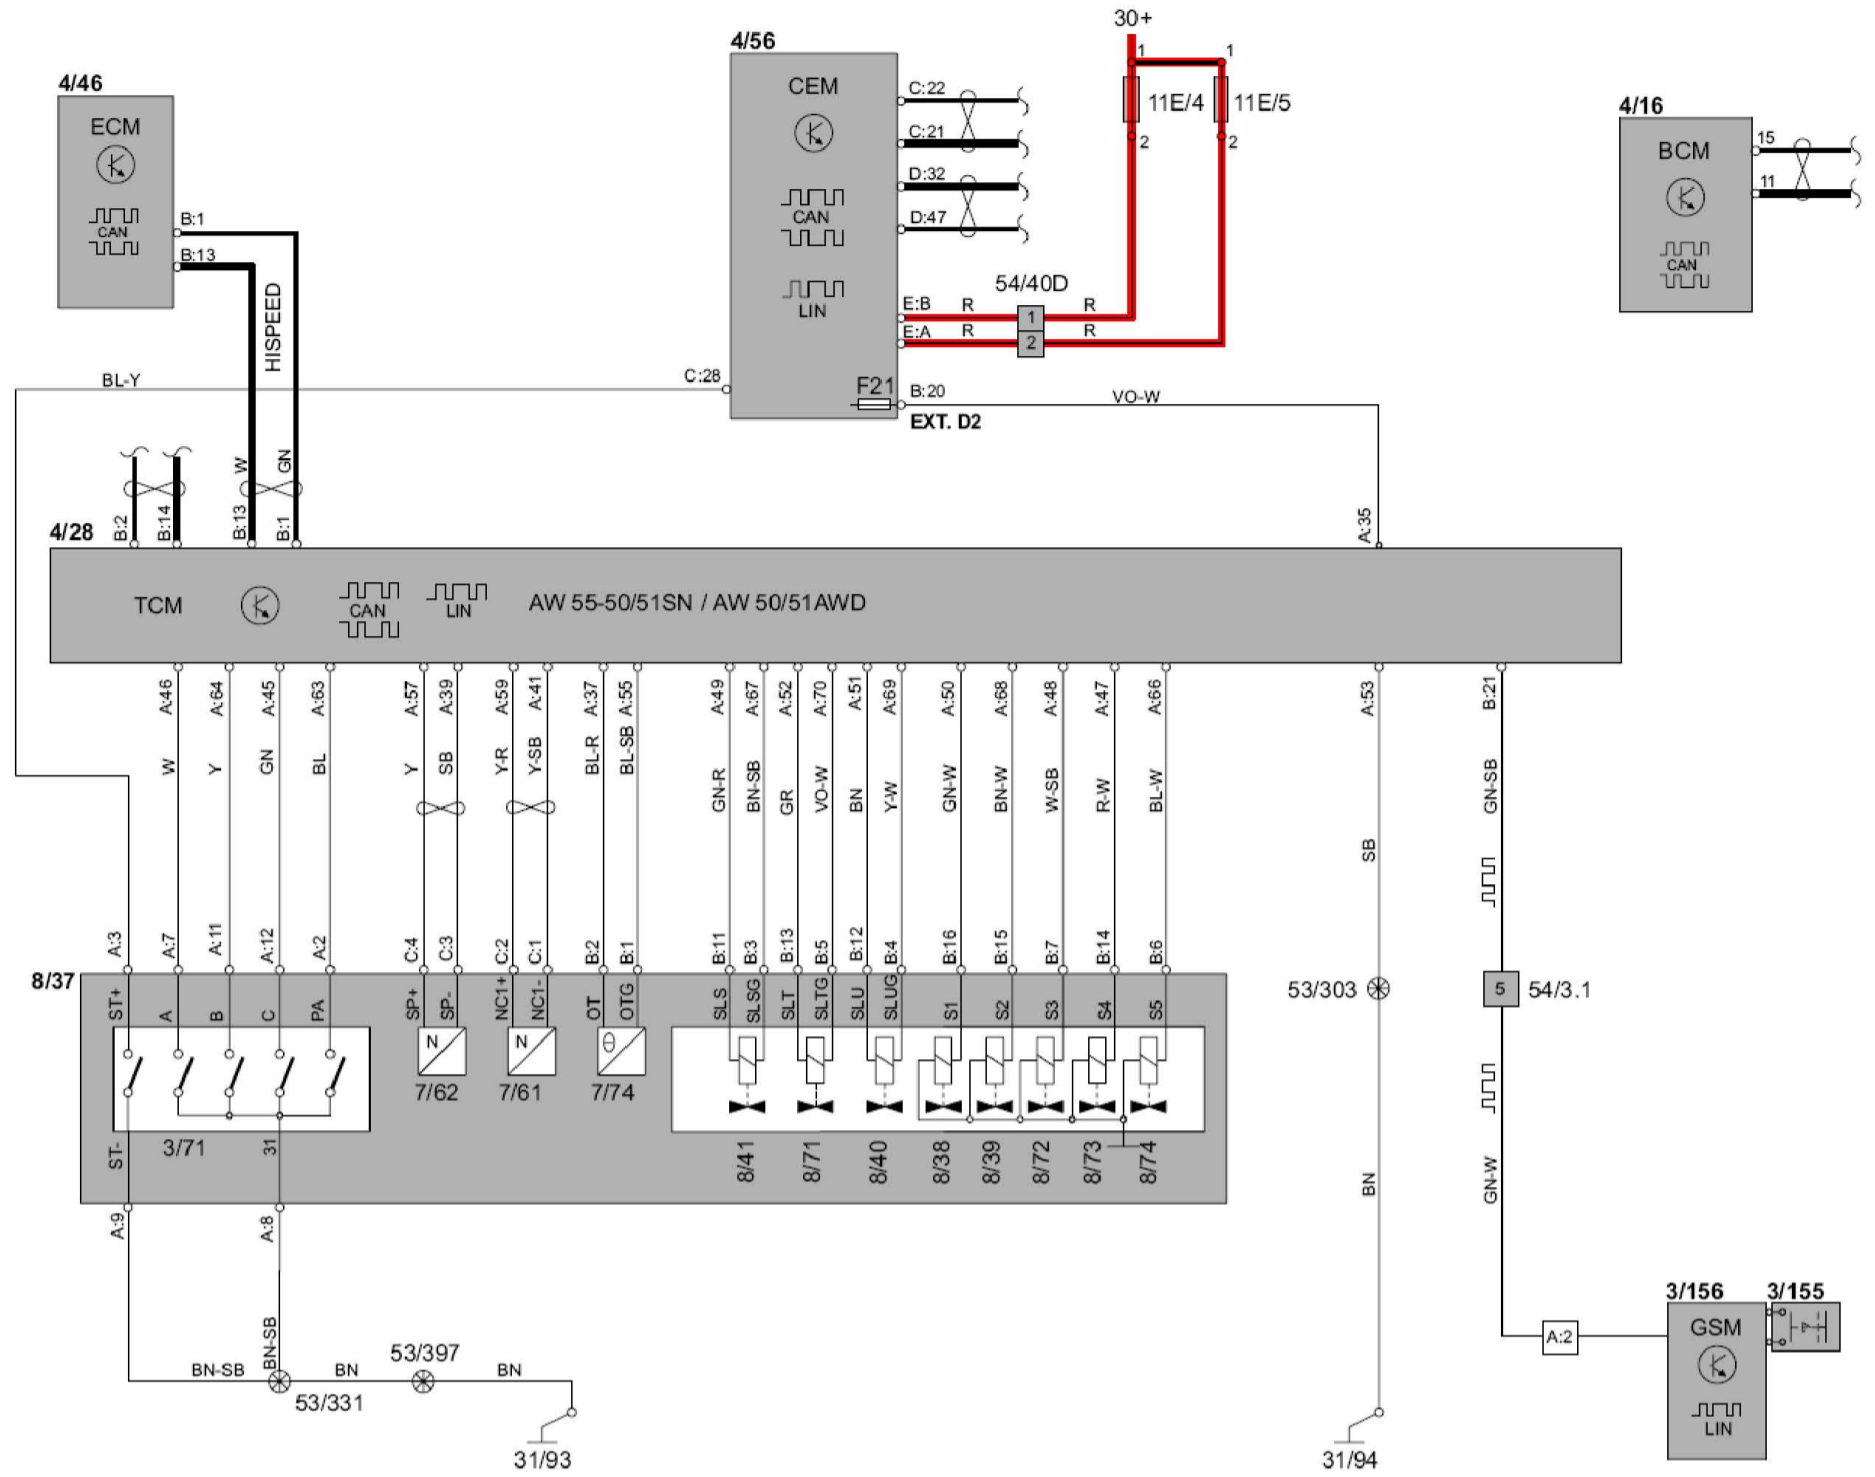

19. 变速箱

1). 自排变速箱 AW55-50/51SN/AW50/51AWD

PRNDL SW ENC				
POS	A	B	C	PA
P	X			X
R	X	X		
N		X		X
D		X	X	
4	X	X	X	X
3	X		X	
L			X	X

2). 自排变速箱, 4T65AWD

3). Geartronic 手自一体变速箱

4). 排档锁

5). 微分电子模块 (DEM)