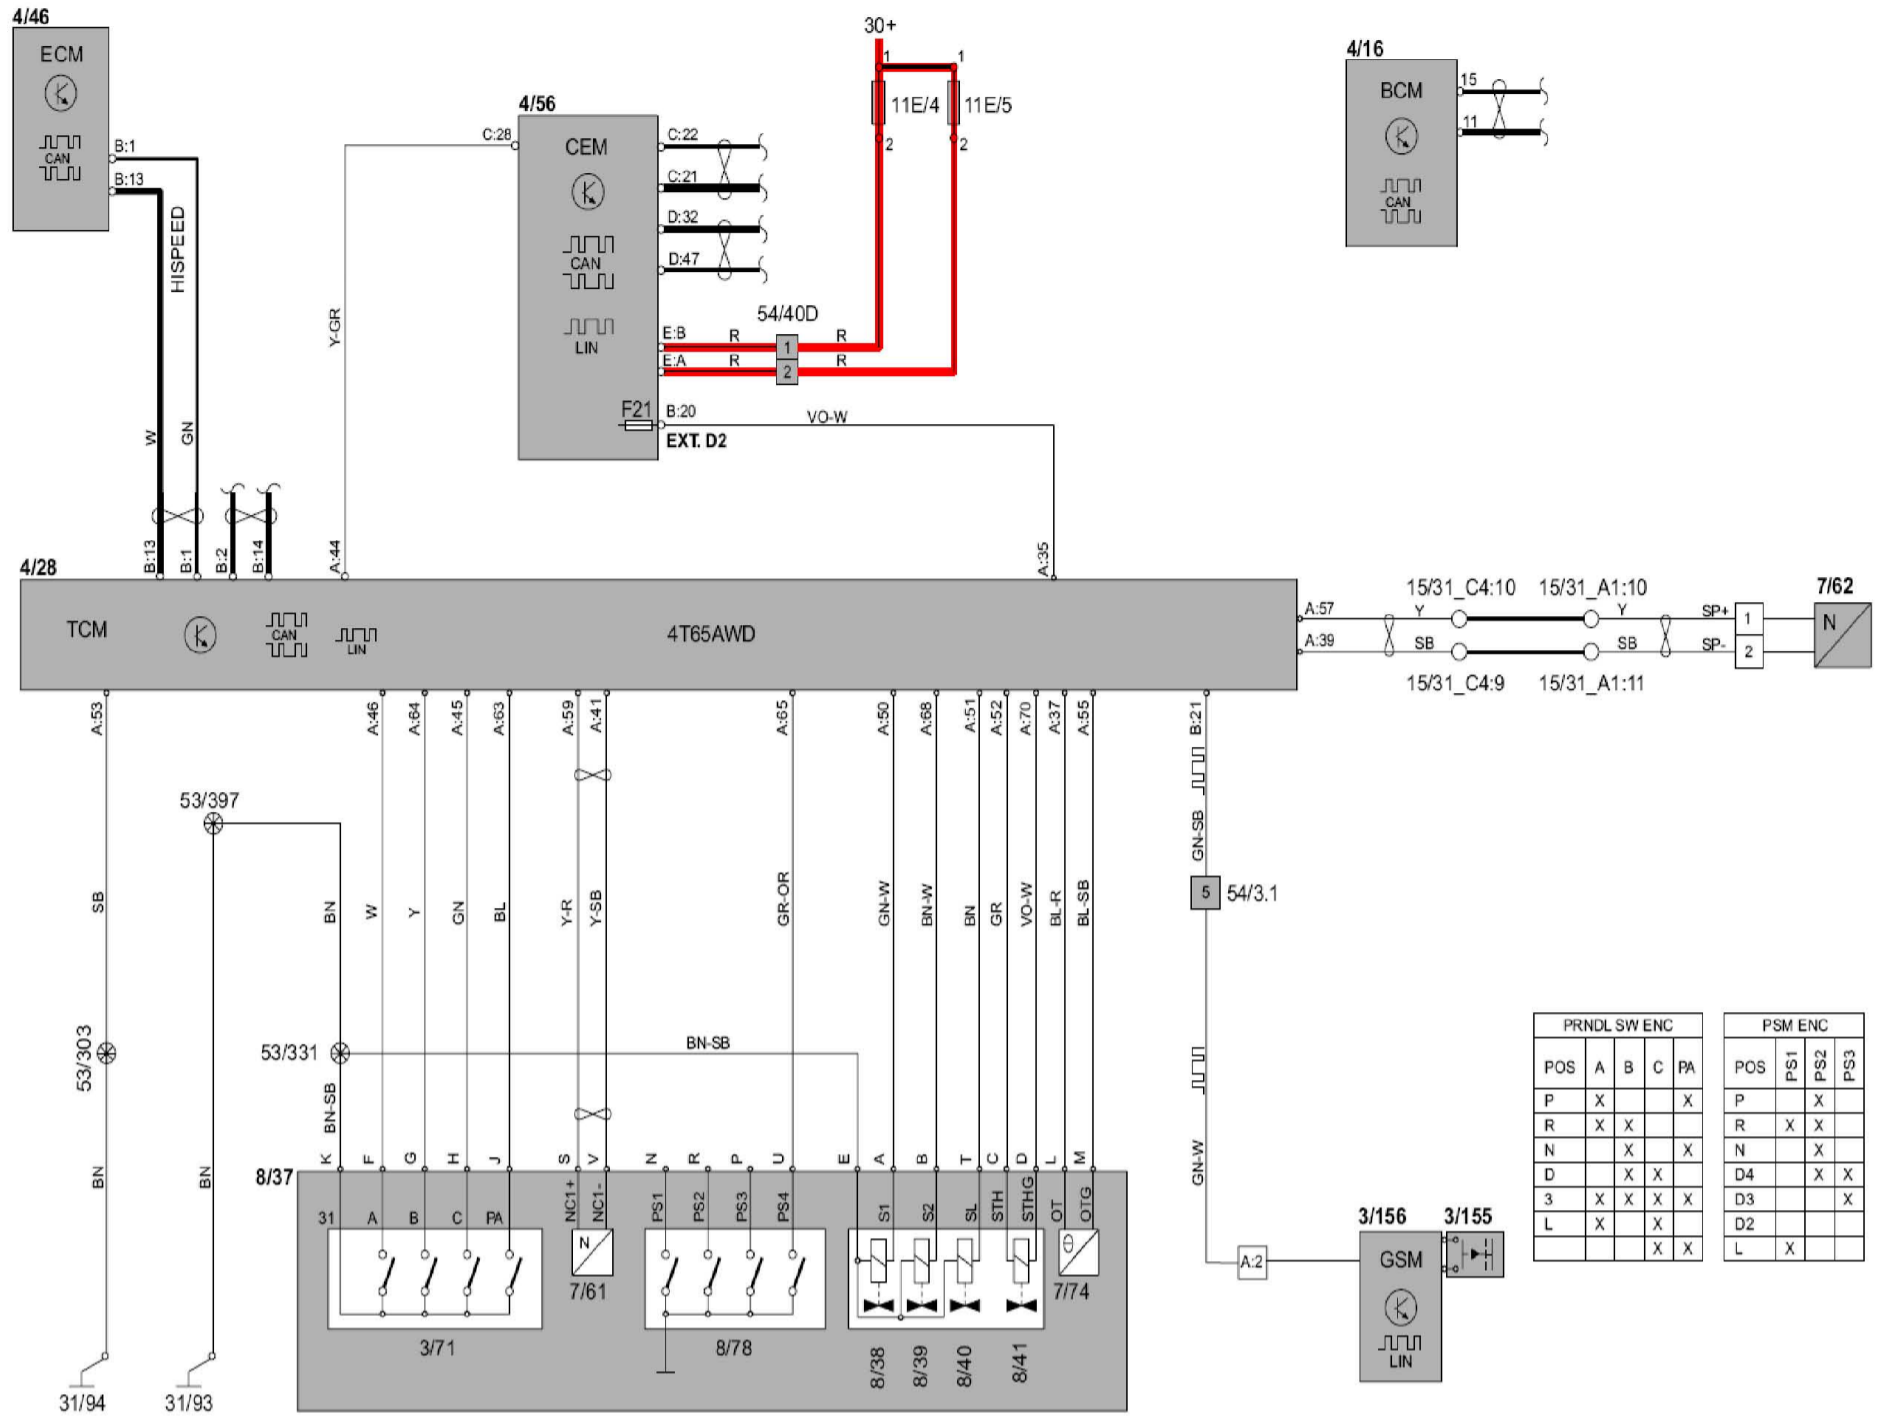

19. 变速箱

1). 自排变速箱 AW55-50/51SN/AW50/51AWD

PRNDL SW ENC				
POS	A	B	C	PA
P	X			X
R	X	X		
N		X		X
D		X	X	
4	X	X	X	X
3	X		X	
L			X	X

2). 自排变速箱, 4T65AWD

3). Geartronic 手自一体变速箱

4). 排档锁

5). 微分电子模块 (DEM)