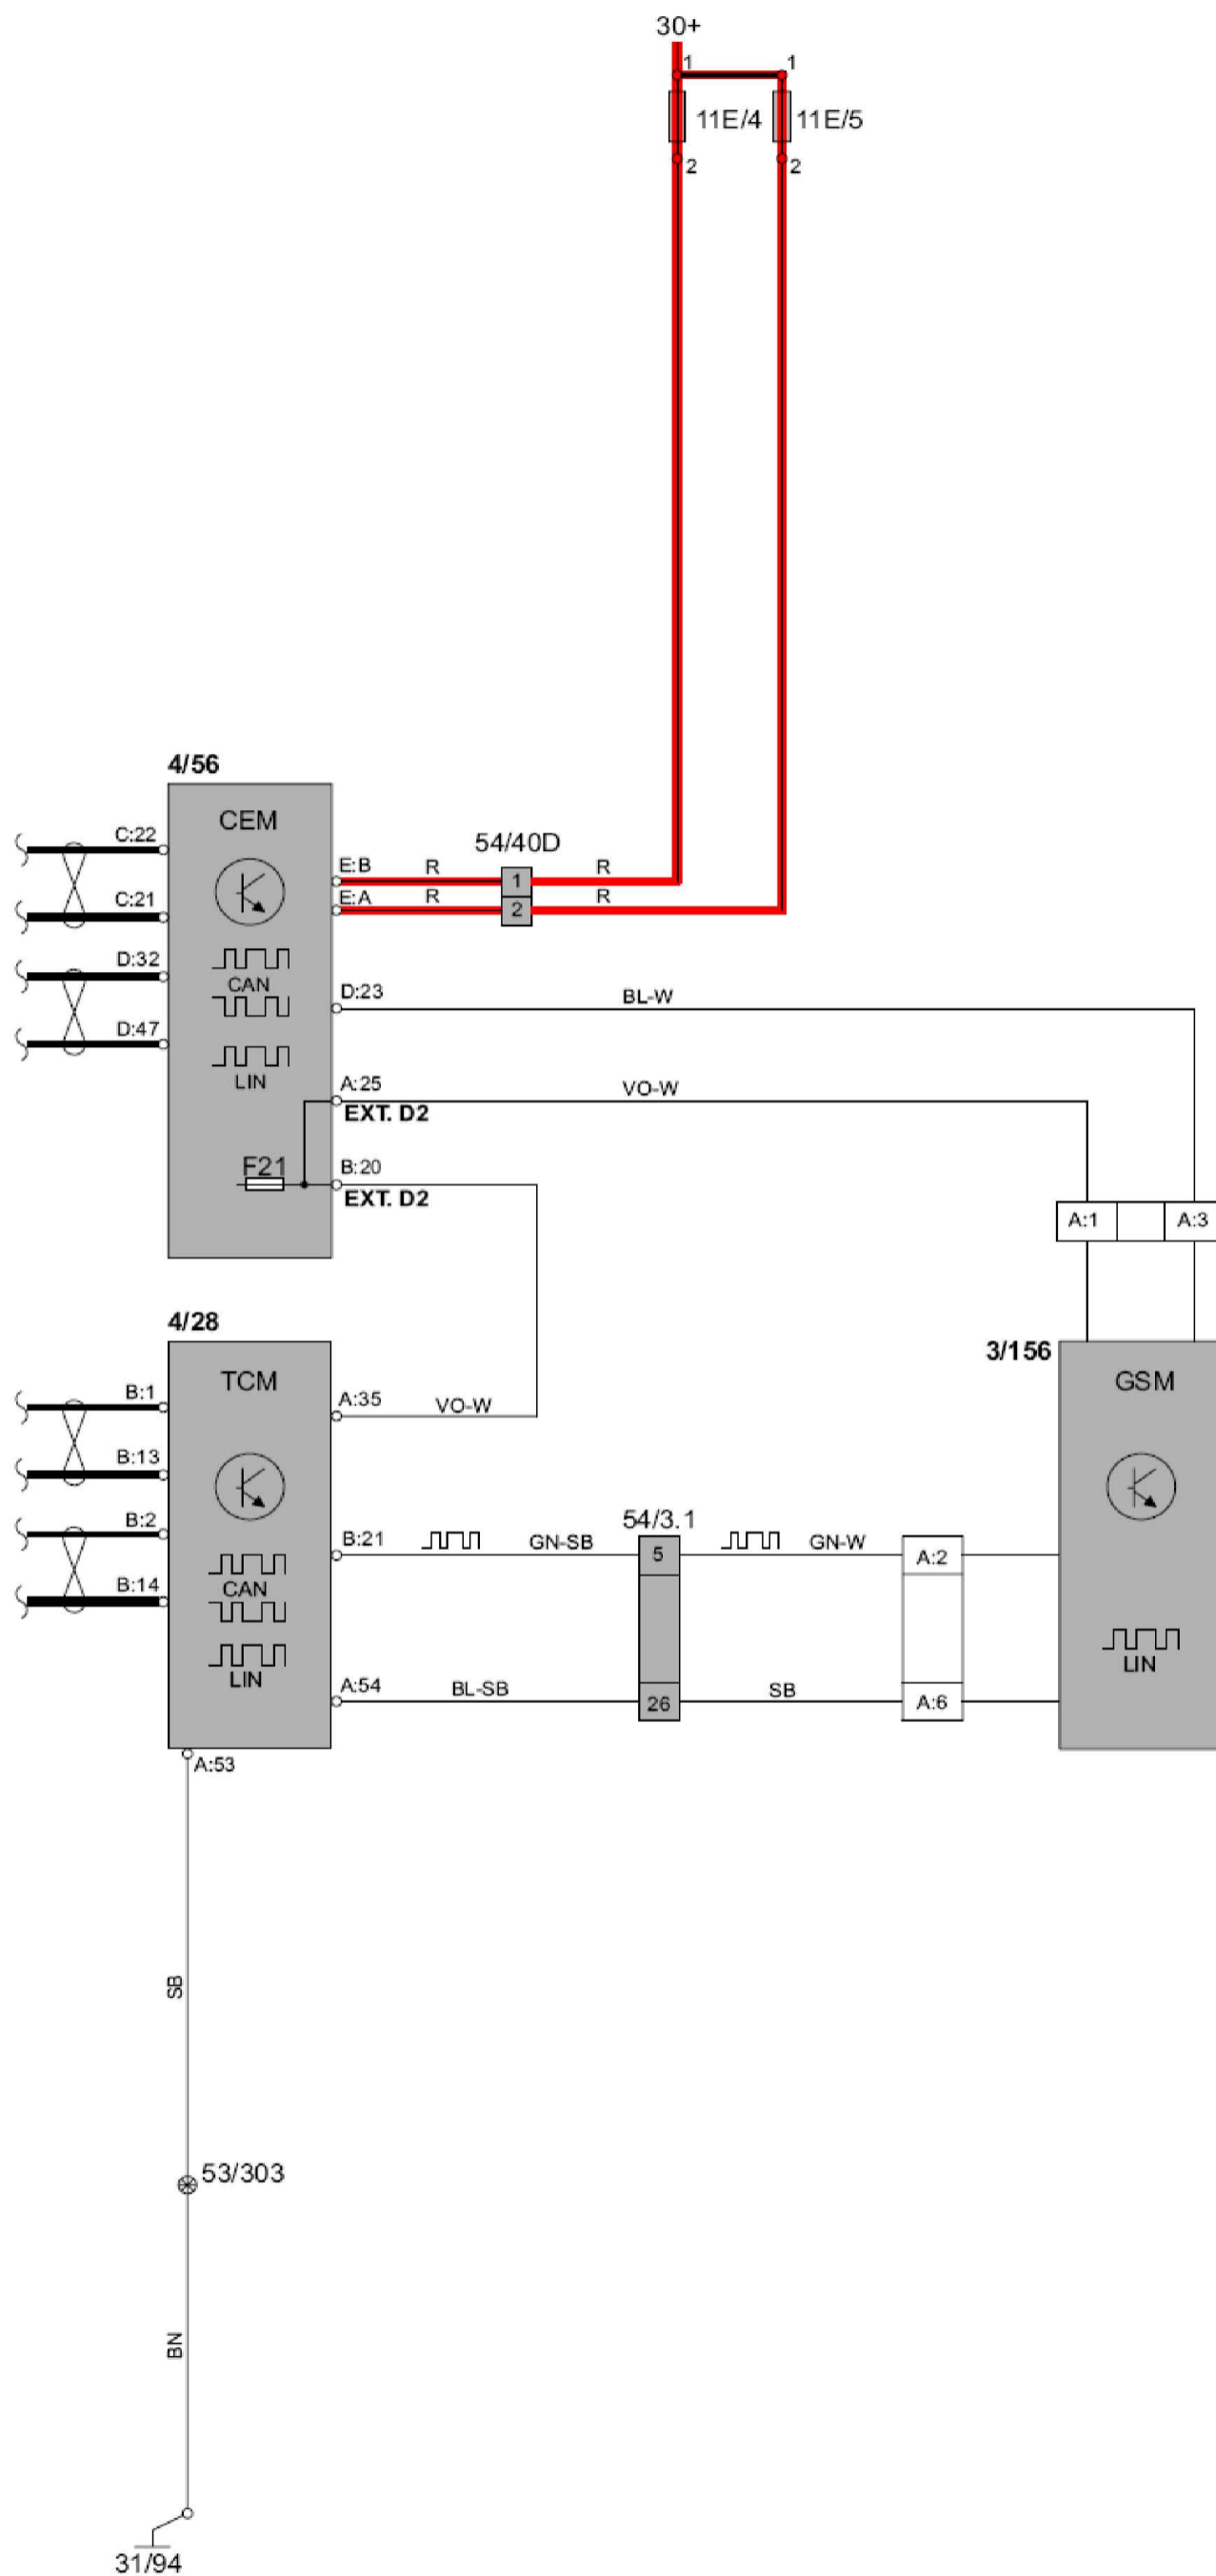

19. 变速箱

1). 自排变速箱 AW55-50/51SN/AW50/51AWD

PRNDL SW ENC				
POS	A	B	C	PA
P	X			X
R	X	X		
N		X		X
D		X	X	
4	X	X	X	X
3	X		X	
L			X	X

2). 自排变速箱, 4T65AWD

3). Geartronic 手自一体变速箱

4). 排档锁

5). 微分电子模块 (DEM)