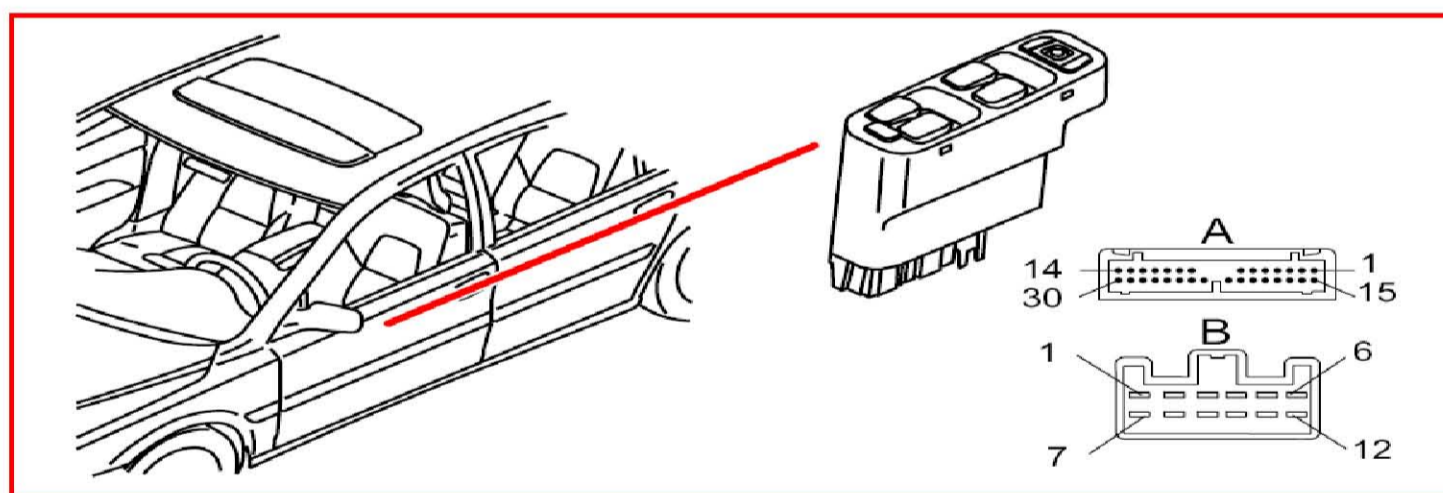

37. 零组件图标 (3\117-4\56)

3/117 頂燈開關單元，V70

3/117 頂燈開關單元，XC90

3/126 駕駛員 / 乘客車門模組 (DDM) / (PDM)
V70

3/126 駕駛員 / 乘客車門模組 (DDM) / (PDM)，
XC90

3/127 乘客 / 駕駛員車門模組 (PDM)/(DDM) V70

3/127 乘客 / 駕駛員車門模組 (PDM)/(DDM) XC90

3/131 音響 / 行動電話開關 V70