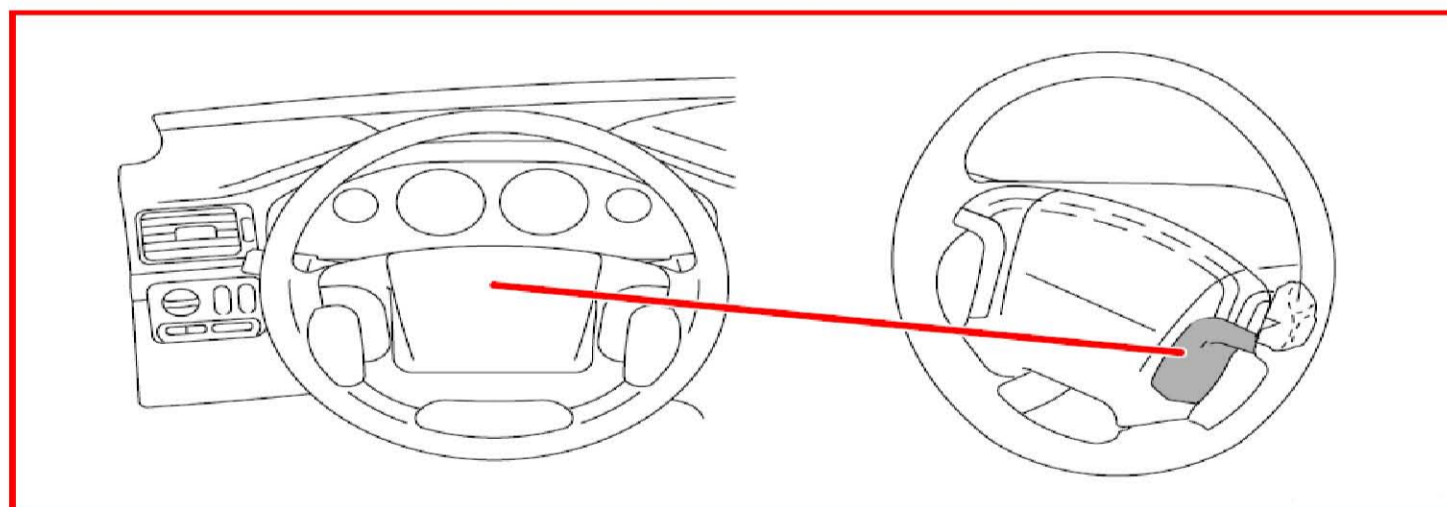

37. 零组件图标 (3\117-4\56)

3/117 頂燈開關單元，V70

3/117 頂燈開關單元，XC90

3/126 駕駛員 / 乘客車門模組 (DDM) / (PDM)
V70

3/126 駕駛員 / 乘客車門模組 (DDM) / (PDM)，
XC90

3/127 乘客 / 駕駛員車門模組 (PDM)/(DDM) V70

3/127 乘客 / 駕駛員車門模組 (PDM)/(DDM) XC90

3/131 音響 / 行動電話開關 V70