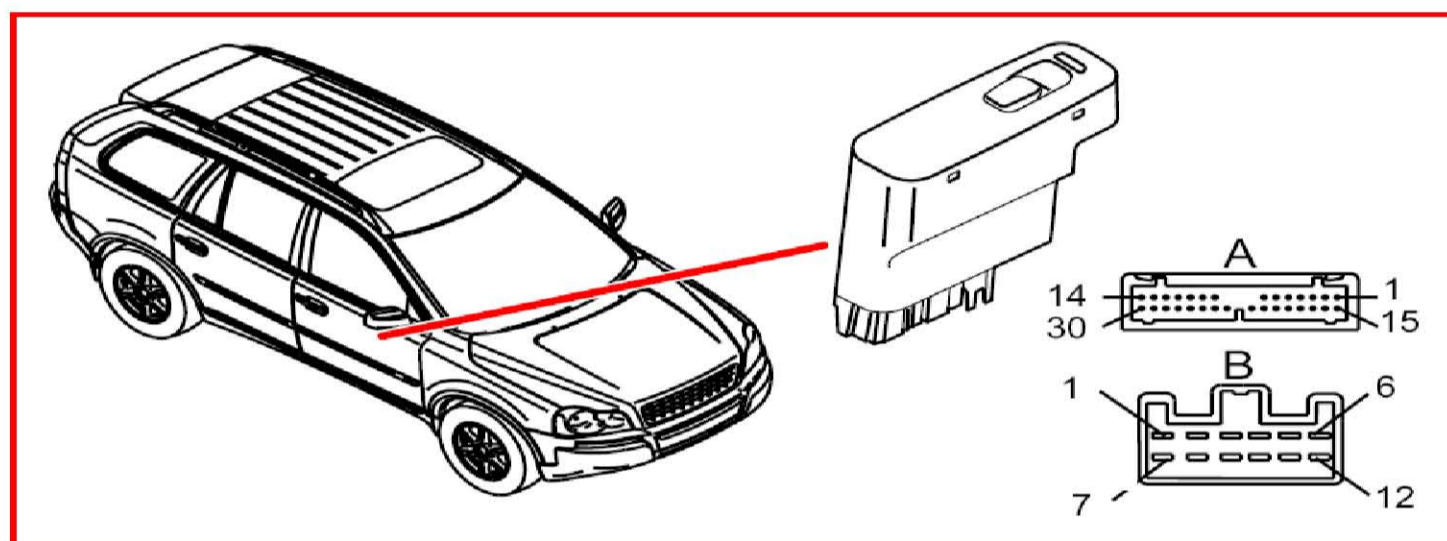

37. 零组件图标 (3\117-4\56)

3/117 頂燈開關單元，V70

3/117 頂燈開關單元，XC90

3/126 駕駛員 / 乘客車門模組 (DDM) / (PDM)
V70

3/126 駕駛員 / 乘客車門模組 (DDM) / (PDM)，
XC90

3/127 乘客 / 駕駛員車門模組 (PDM)/(DDM) V70

3/127 乘客 / 駕駛員車門模組 (PDM)/(DDM) XC90

3/131 音響 / 行動電話開關 V70