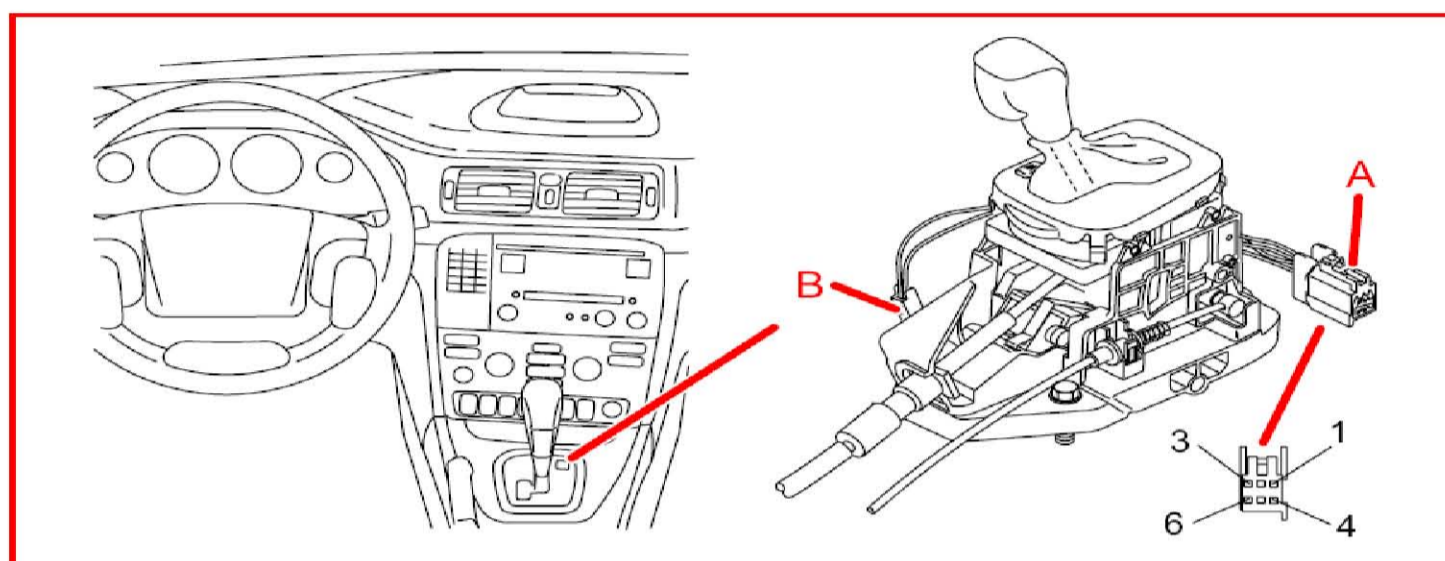

3/155 自排變速箱模式選擇器 V70