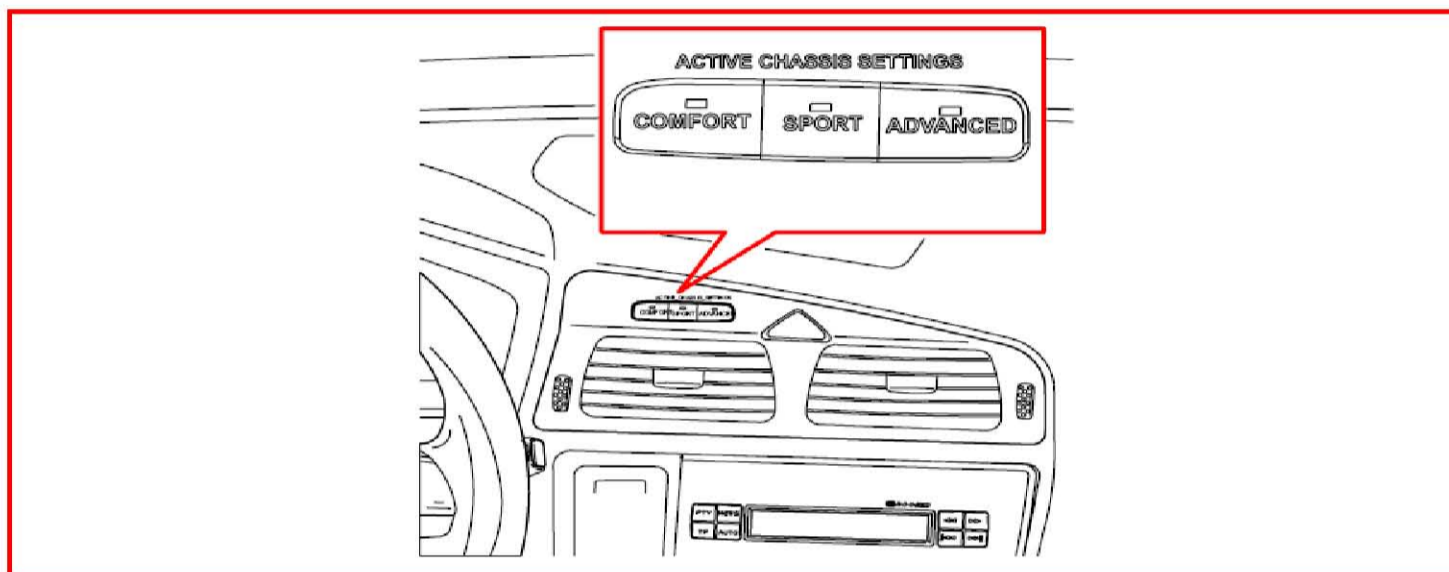

3/171 伸縮式後視鏡開關 V70

3/171 伸縮式後視鏡開關 XC90

3/173 尾門專用鎖開關 V70

3/173 尾門專用鎖開關 XC90

3/174 簡化警報器開關 V70

3/174 簡化警報器開關 XC90

3/225 連續減震控制模組 (CCD) 開關單元

3/254 方向盤模組 (SWM)