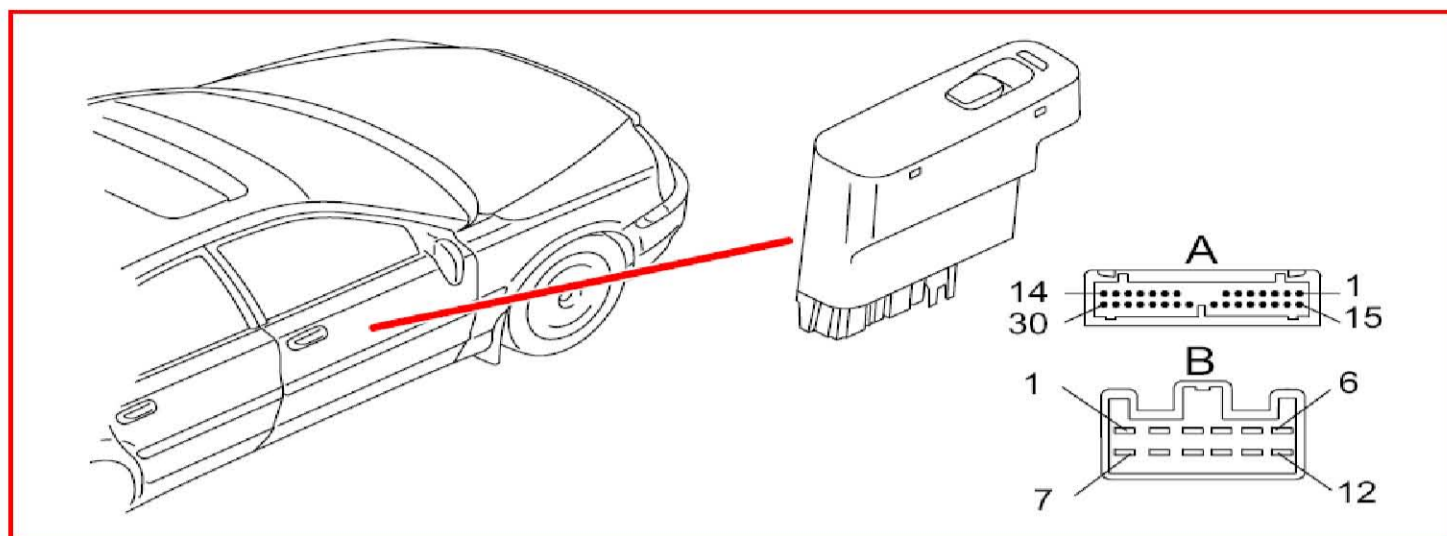

37. 零组件图标 (3\117-4\56)

3/117 頂燈開關單元，V70

3/117 頂燈開關單元，XC90

3/126 駕駛員 / 乘客車門模組 (DDM) / (PDM)
V70

3/126 駕駛員 / 乘客車門模組 (DDM) / (PDM)，
XC90

3/127 乘客 / 駕駛員車門模組 (PDM)/(DDM) V70

3/127 乘客 / 駕駛員車門模組 (PDM)/(DDM) XC90

3/131 音響 / 行動電話開關 V70