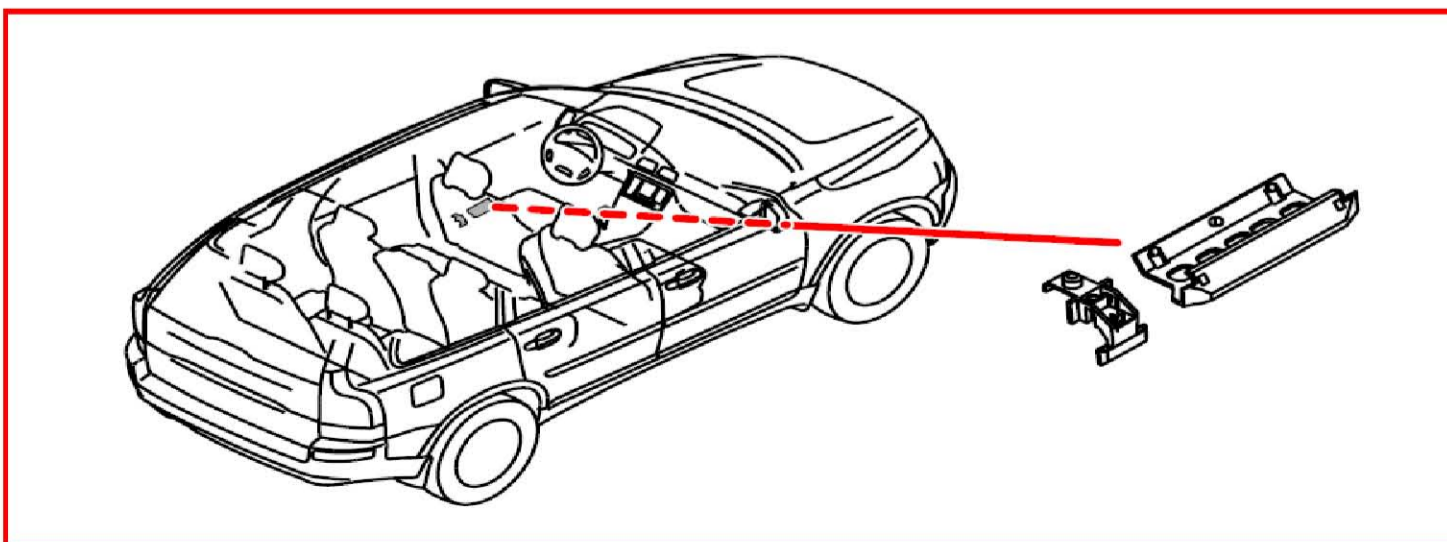

3/255 駕駛員座椅位置感知器