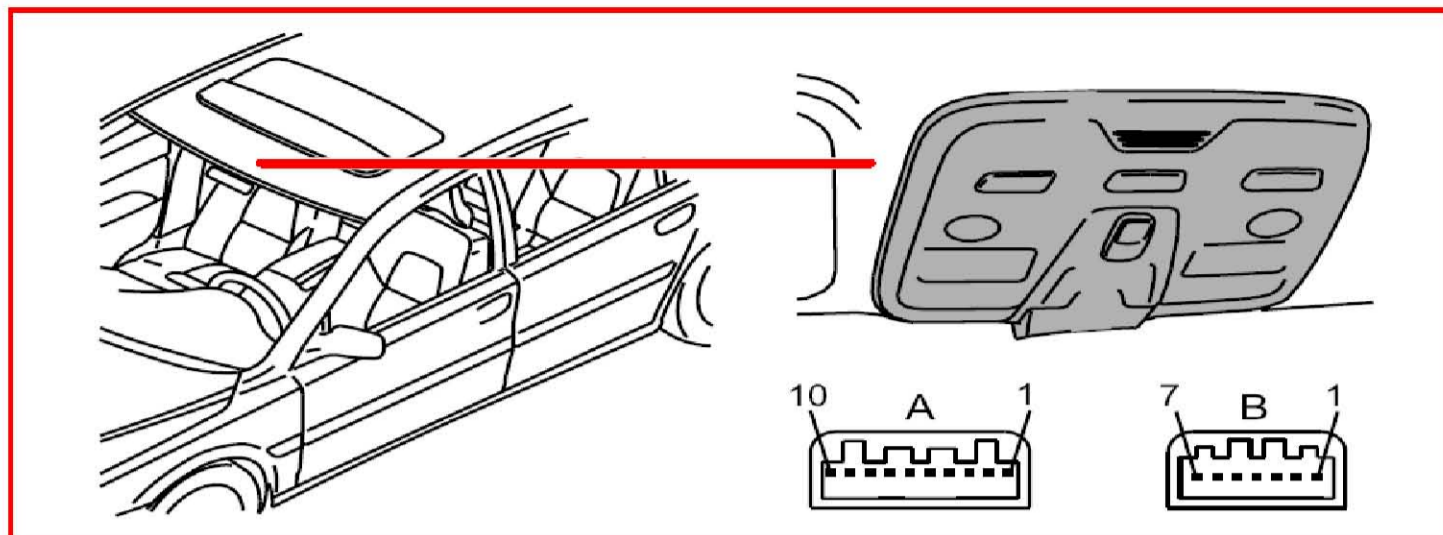

37. 零组件图标 (3\117-4\56)

3/117 頂燈開關單元，V70

3/117 頂燈開關單元，XC90

3/126 駕駛員 / 乘客車門模組 (DDM) / (PDM)
V70

3/126 駕駛員 / 乘客車門模組 (DDM) / (PDM)，
XC90

3/127 乘客 / 駕駛員車門模組 (PDM)/(DDM) V70

3/127 乘客 / 駕駛員車門模組 (PDM)/(DDM) XC90

3/131 音響 / 行動電話開關 V70