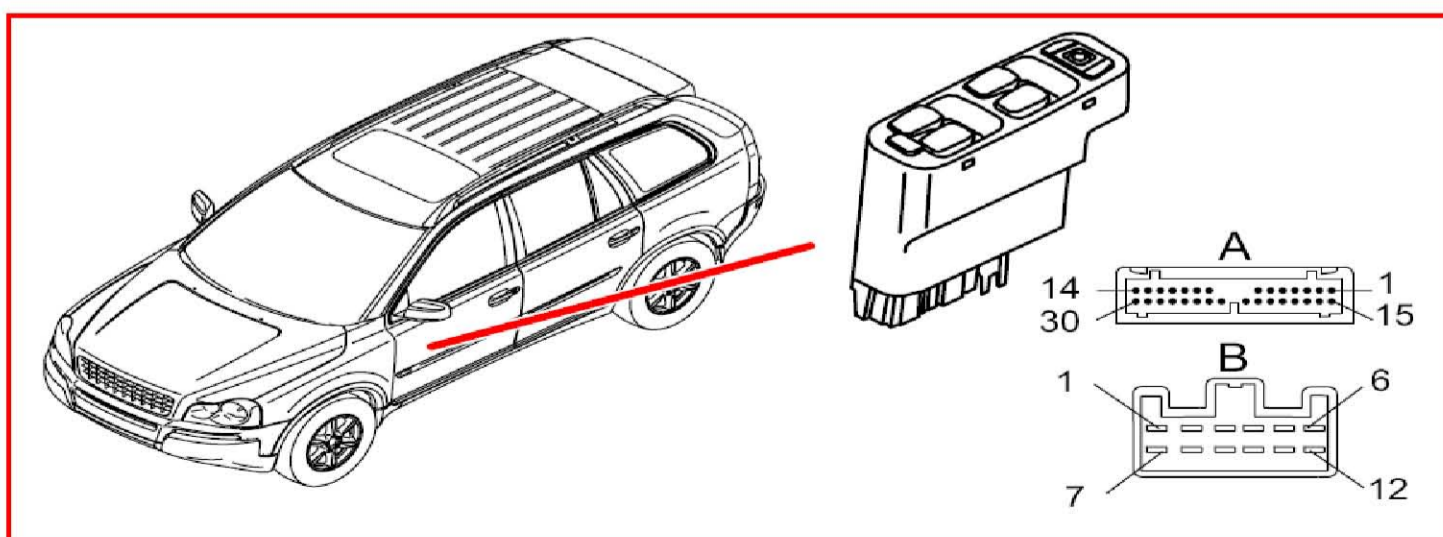

37. 零组件图标 (3\117-4\56)

3/117 頂燈開關單元，V70

3/117 頂燈開關單元，XC90

3/126 駕駛員 / 乘客車門模組 (DDM) / (PDM)
V70

3/126 駕駛員 / 乘客車門模組 (DDM) / (PDM)，
XC90

3/127 乘客 / 駕駛員車門模組 (PDM)/(DDM) V70

3/127 乘客 / 駕駛員車門模組 (PDM)/(DDM) XC90

3/131 音響 / 行動電話開關 V70