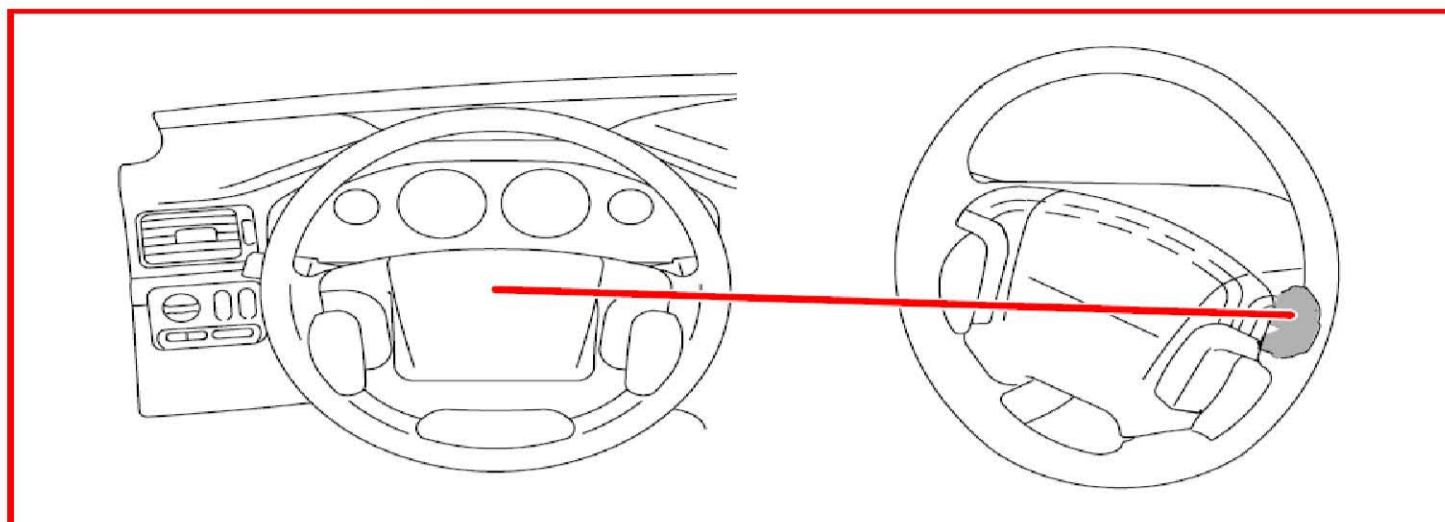

3/135 RTI 開關