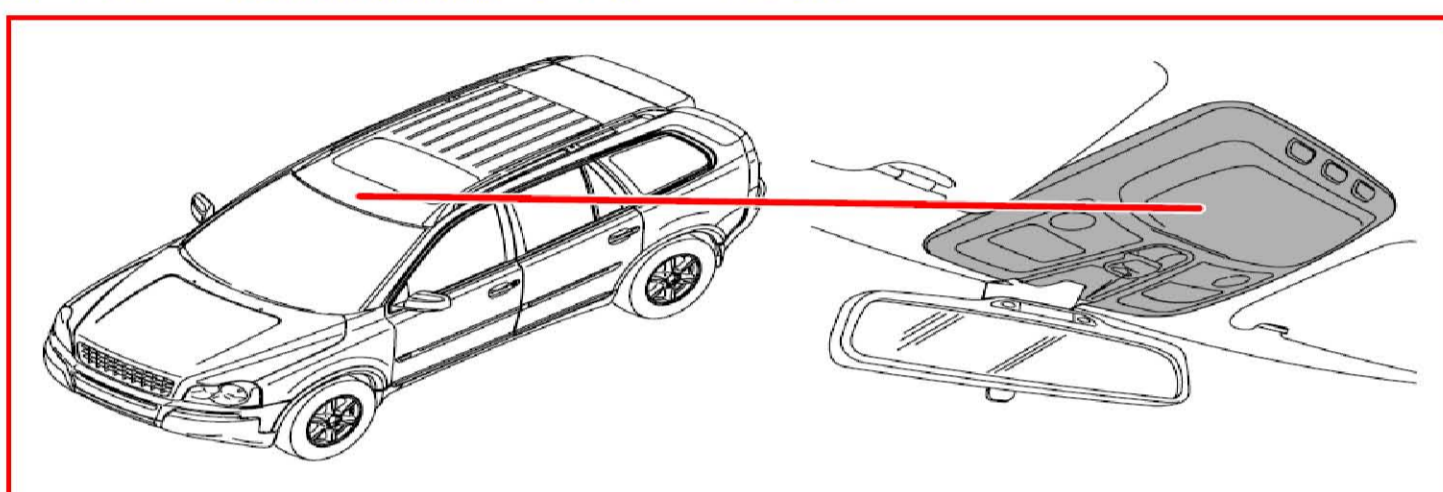

37. 零组件图标 (3\117-4\56)

3/117 頂燈開關單元，V70

3/117 頂燈開關單元，XC90

3/126 駕駛員 / 乘客車門模組 (DDM) / (PDM)
V70

3/126 駕駛員 / 乘客車門模組 (DDM) / (PDM)，
XC90

3/127 乘客 / 駕駛員車門模組 (PDM)/(DDM) V70

3/127 乘客 / 駕駛員車門模組 (PDM)/(DDM) XC90

3/131 音響 / 行動電話開關 V70