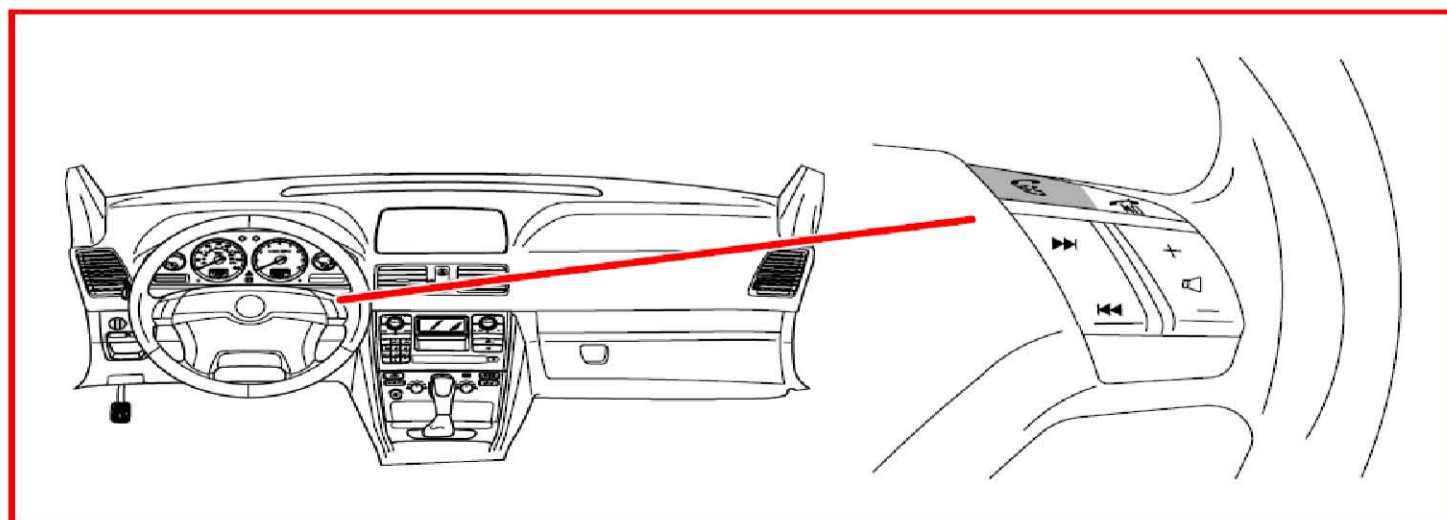

37. 零组件图标 (3\117-4\56)

3/117 頂燈開關單元，V70

3/117 頂燈開關單元，XC90

3/126 駕駛員 / 乘客車門模組 (DDM) / (PDM)
V70

3/126 駕駛員 / 乘客車門模組 (DDM) / (PDM)，
XC90

3/127 乘客 / 駕駛員車門模組 (PDM)/(DDM) V70

3/127 乘客 / 駕駛員車門模組 (PDM)/(DDM) XC90

3/131 音響 / 行動電話開關 V70

3/131 音響 / 行動電話開關 XC90

3/135 RTI 開關

3/155 自排變速箱模式選擇器 V70

3/155 自排變速箱模式選擇器 XC90

3/156 排檔桿模組 (GSM) V70

3/156 排檔桿模組 (GSM) XC90

3/157 乘客側安全氣囊開關 V70

3/157 乘客側安全氣囊開關 XC90