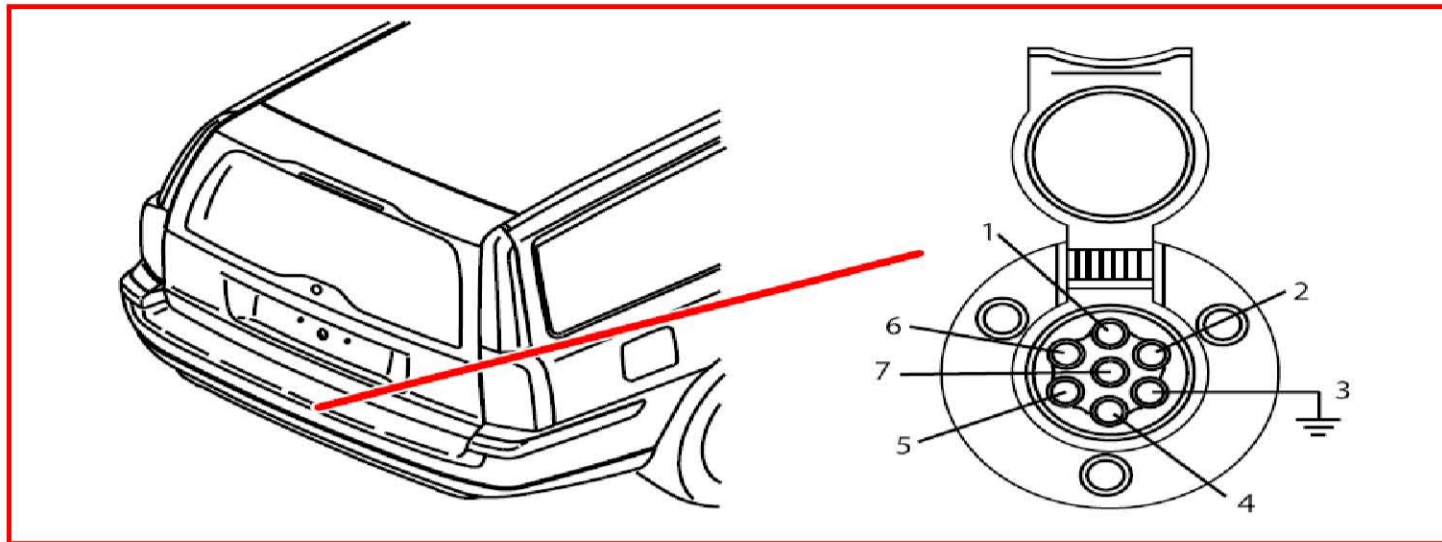

50. 零组件图标 (17\38-31\73)

17/38 7 腳插座 拖車鉤電線束 V70

17/38 7 腳插座 拖車鉤電線束 XC90 EU/OS

17/38 7 腳插座 拖車鉤電線束 XC90 USA

17/39 13 腳插座 拖車鉤電線束 V70

17/39 13 腳插座 拖車鈎電線束 XC90

18/4 接觸捲軸 V70

18/4 接觸捲軸 XC90