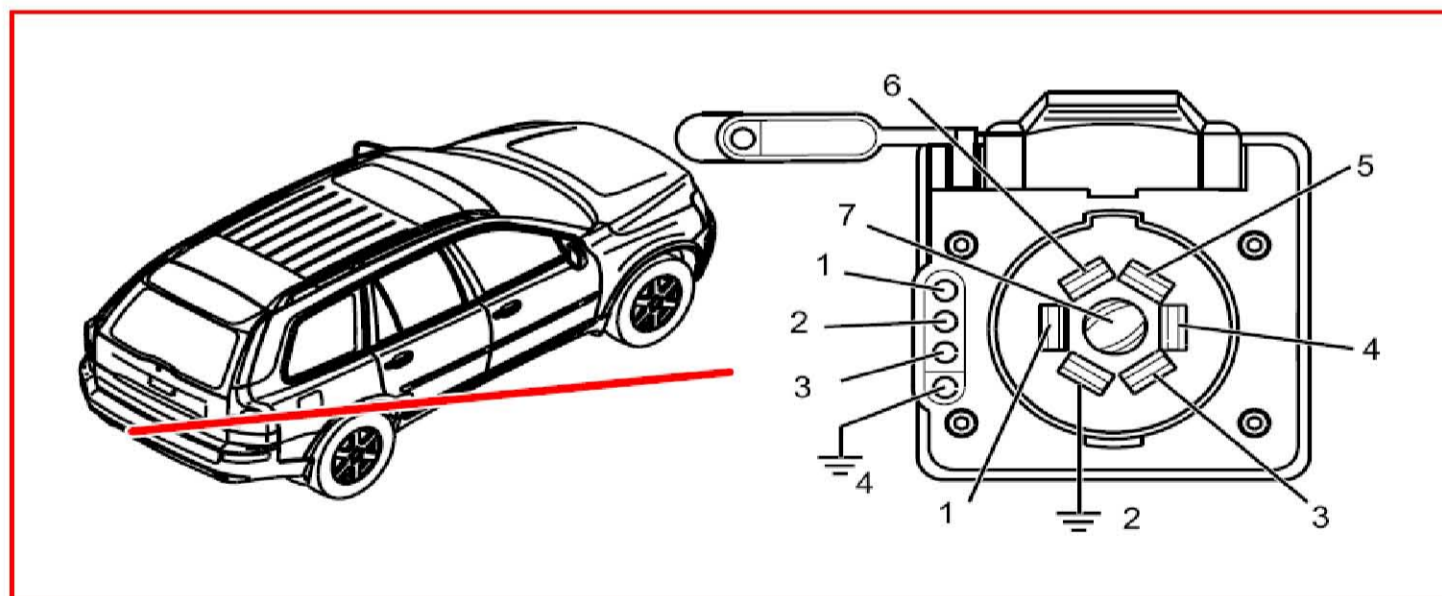

50. 零组件图标 (17\38-31\73)

17/38 7 腳插座 拖車鉤電線束 V70

17/38 7 腳插座 拖車鉤電線束 XC90 EU/OS

17/38 7 腳插座 拖車鉤電線束 XC90 USA

17/39 13 腳插座 拖車鉤電線束 V70

17/39 13 腳插座 拖車鈎電線束 XC90

18/4 接觸捲軸 V70

18/4 接觸捲軸 XC90