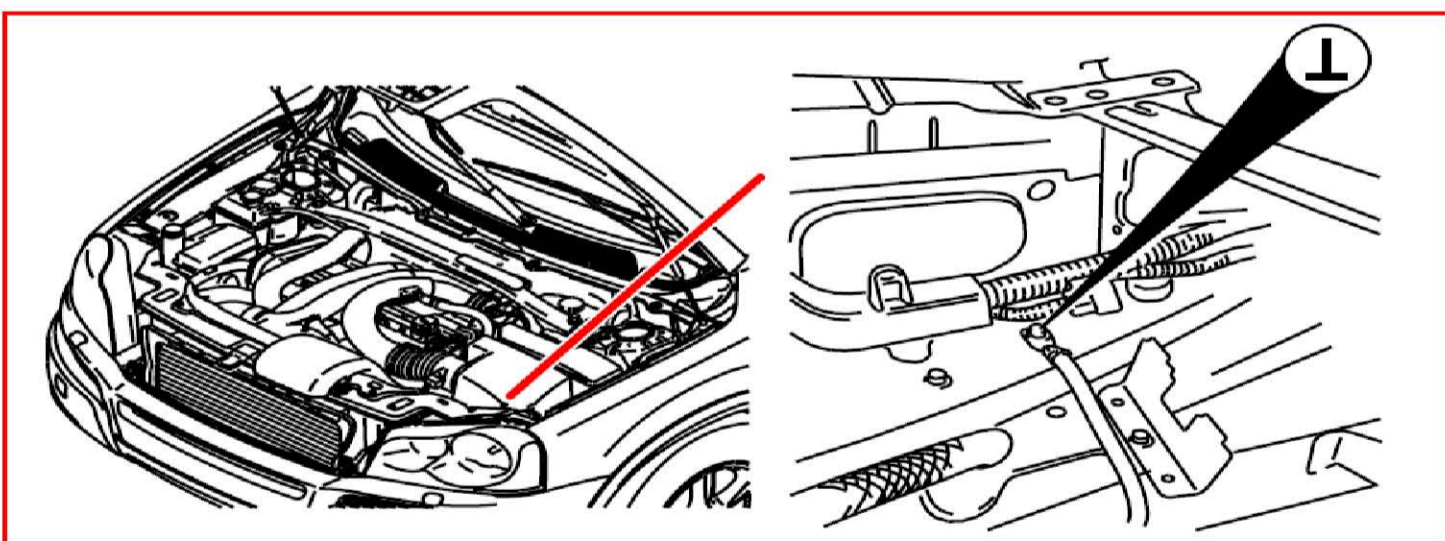

31/2 左麥花臣支柱接地 XC90

31/4 引擎接地

31/6 左侧 A 柱接地 V70

31/6 左侧 A 柱接地 XC90

31/10 右侧 A 柱接地 V70

31/10 右侧 A 柱接地 XC90

31/44 下部引擎室左侧梁接地 V70

31/44 下部引擎室左侧梁接地 XC90