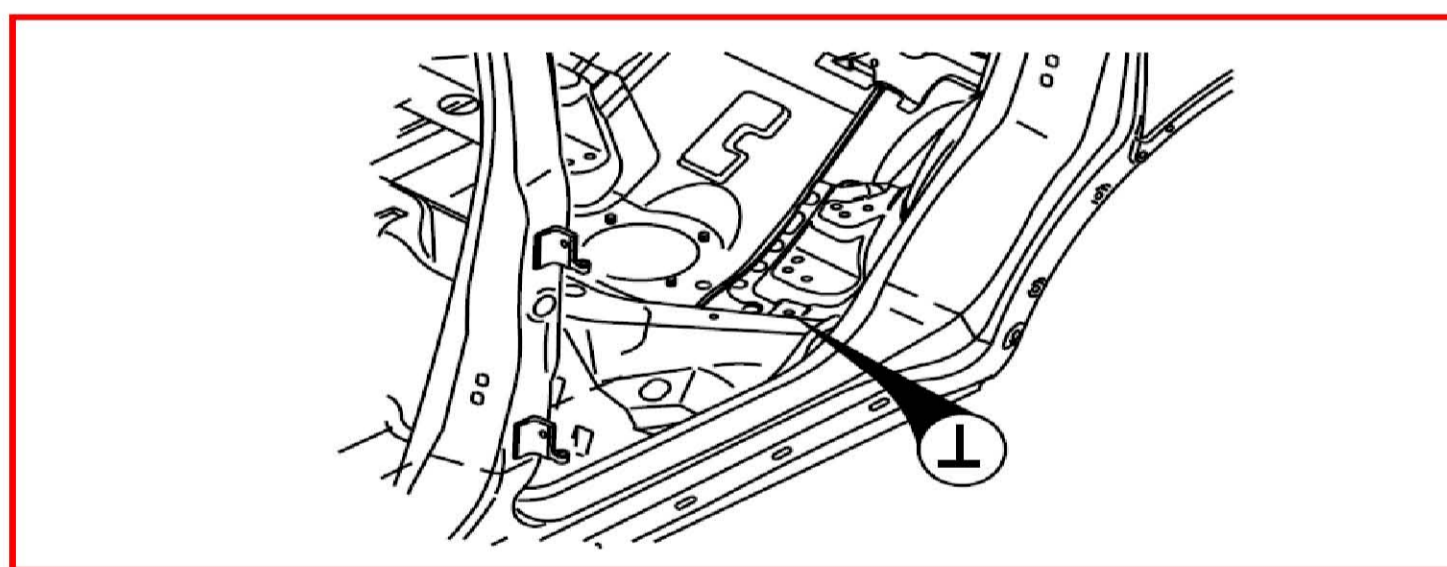

31/47 右後座椅升降機接地 XC90