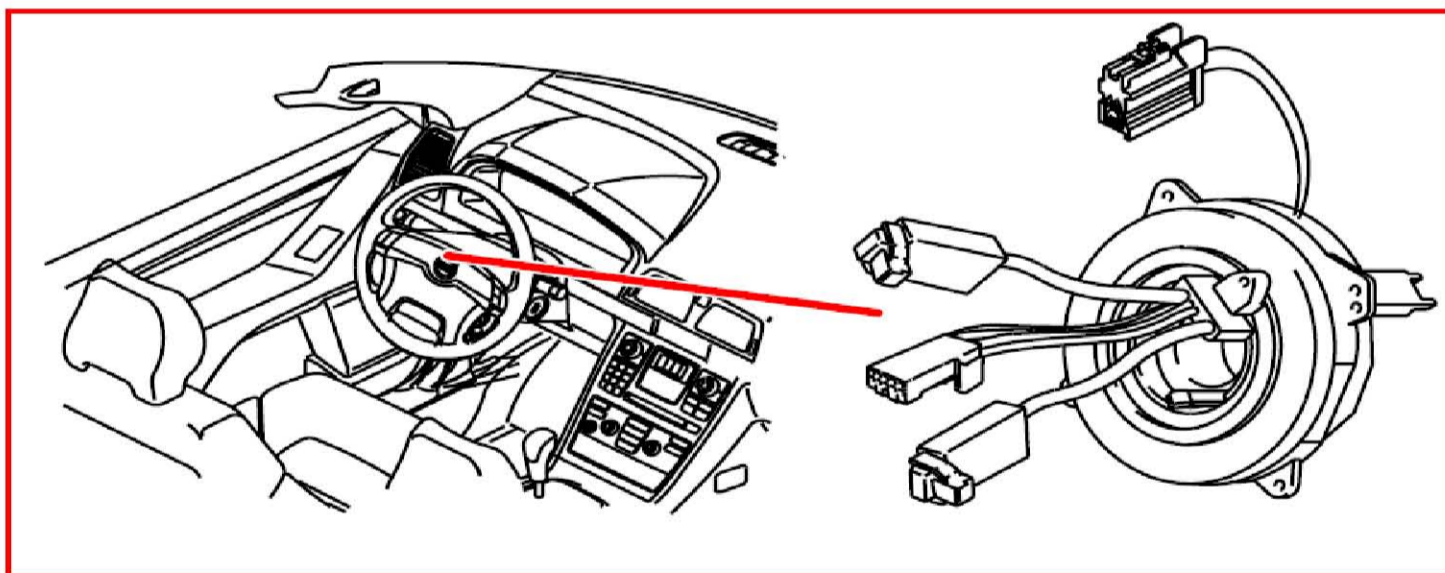

50. 零组件图标 (17\38-31\73)

17/38 7 腳插座 拖車鉤電線束 V70

17/38 7 腳插座 拖車鉤電線束 XC90 EU/OS

17/38 7 腳插座 拖車鉤電線束 XC90 USA

17/39 13 腳插座 拖車鉤電線束 V70

17/39 13 腳插座 拖車鈎電線束 XC90

18/4 接觸捲軸 V70

18/4 接觸捲軸 XC90