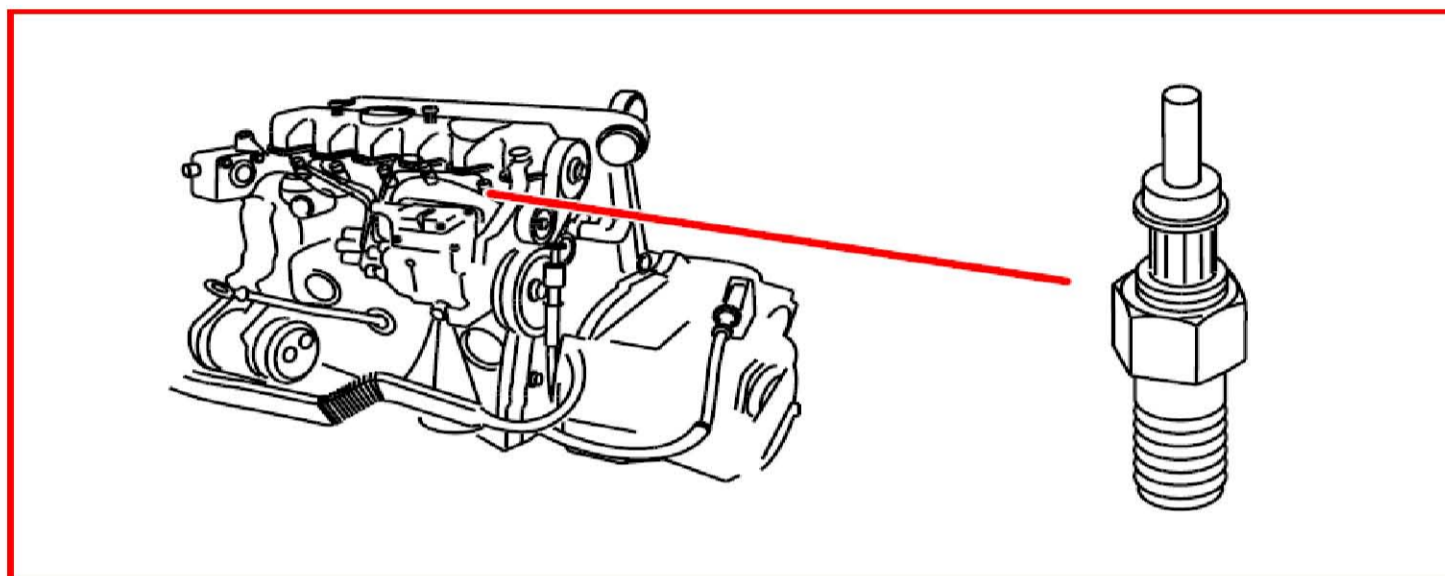

20/22-26 預熱塞