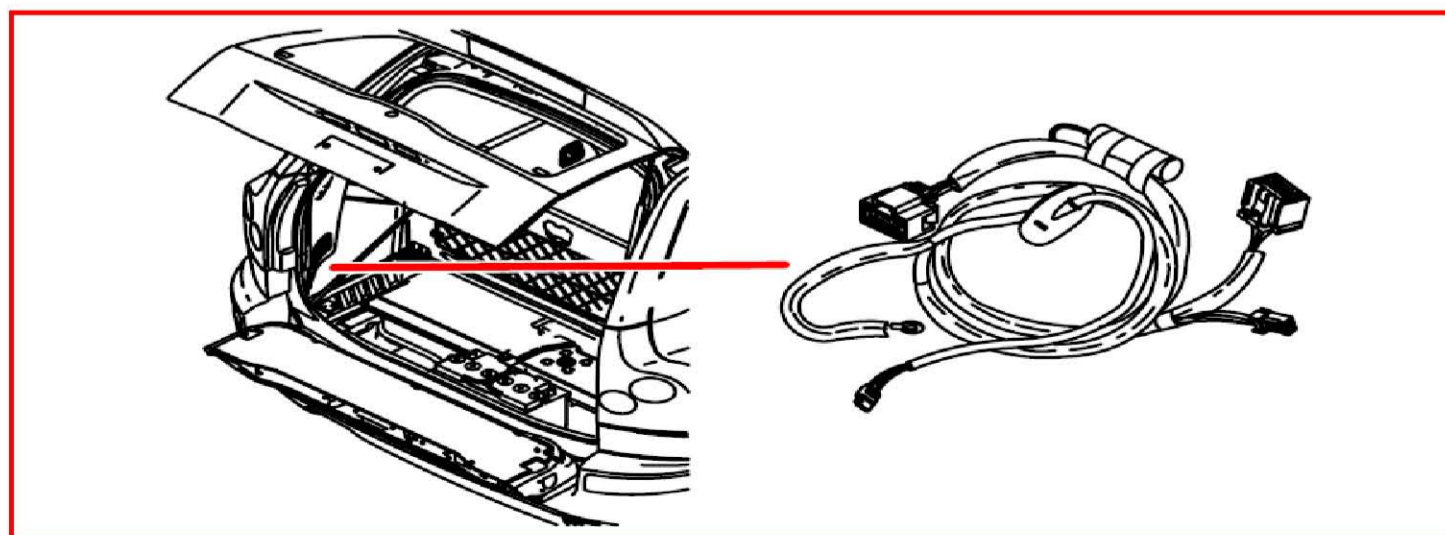

26/4 拖車鉤電線束轉換器 XC90