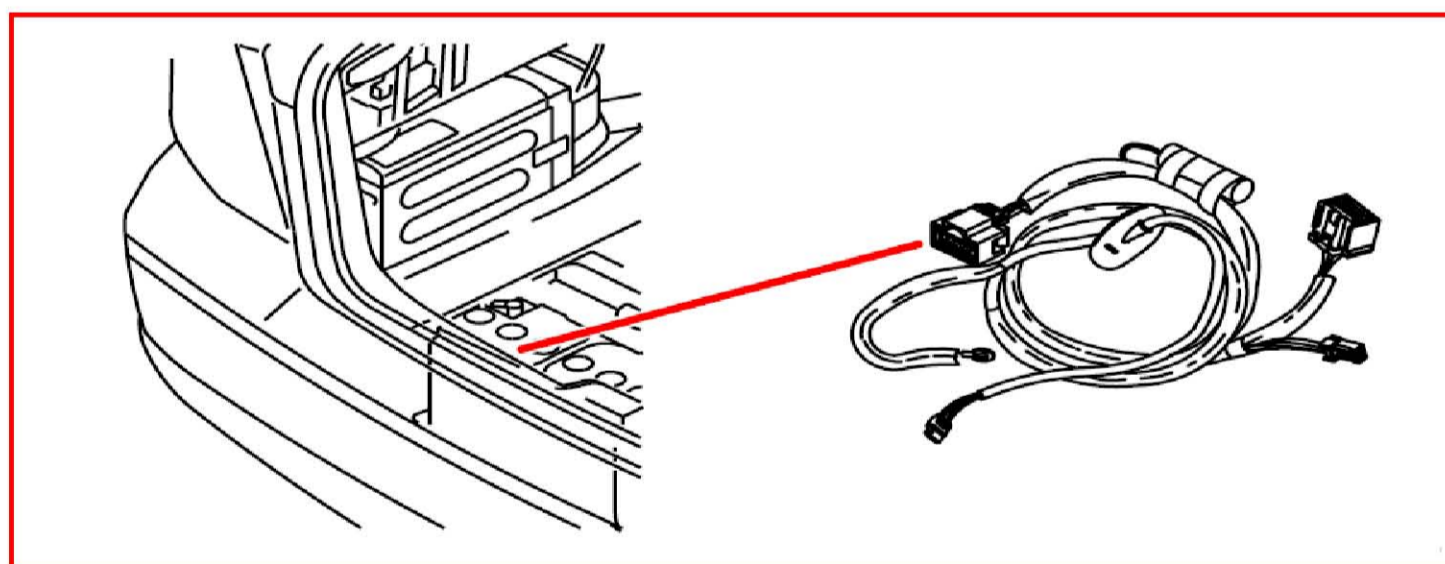

26/4 拖車鉤電線束轉換器 V70