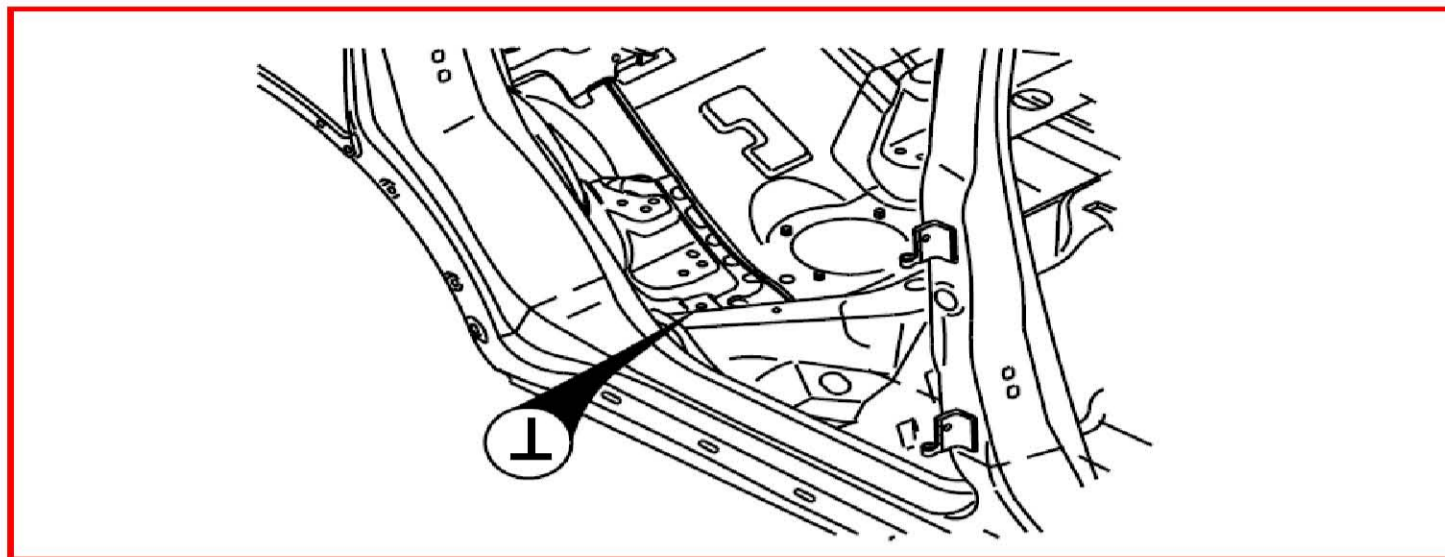

31/48 右後座椅升降機接地 XC90