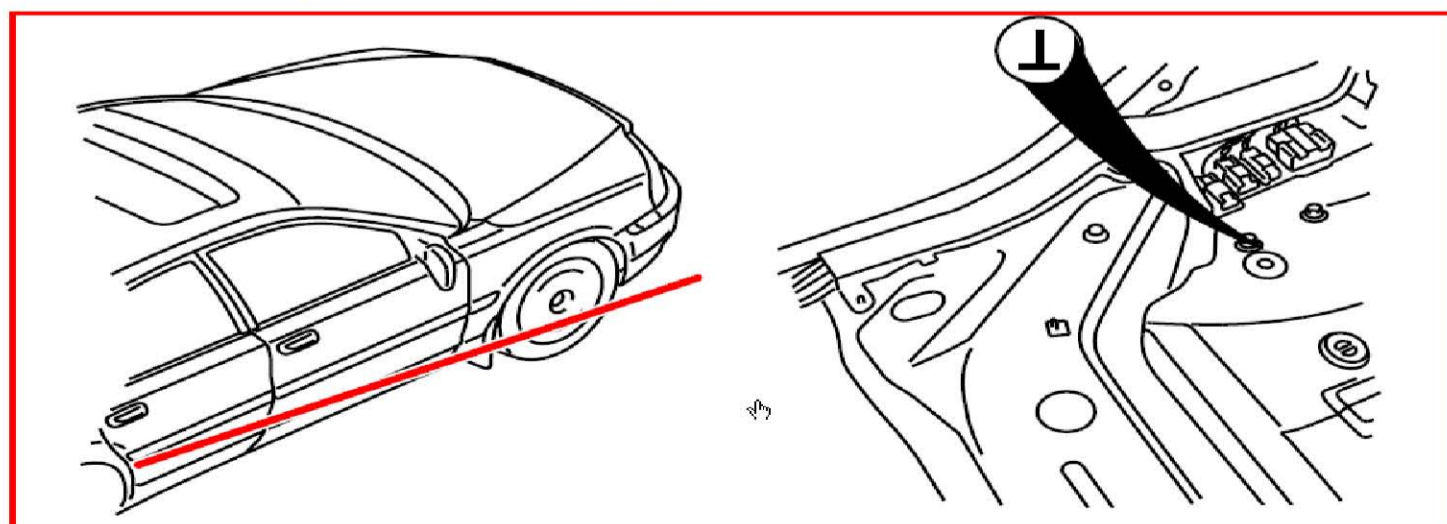

31/48 右後座椅升降機接地 V70