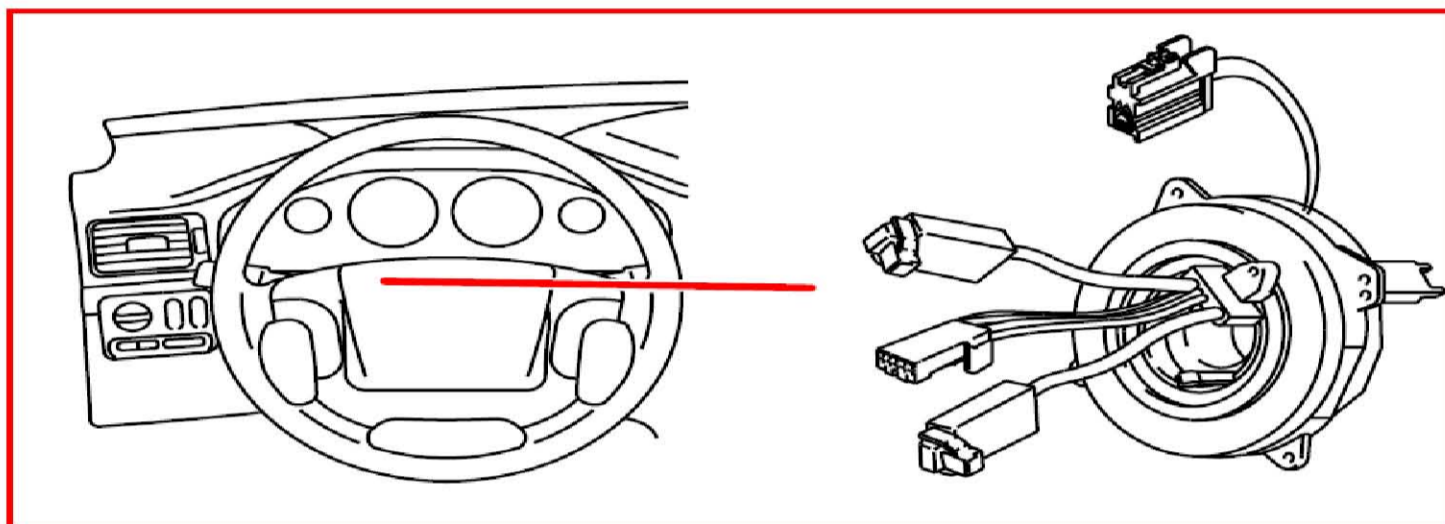

50. 零组件图标 (17\38-31\73)

17/38 7 腳插座 拖車鉤電線束 V70

17/38 7 腳插座 拖車鉤電線束 XC90 EU/OS

17/38 7 腳插座 拖車鉤電線束 XC90 USA

17/39 13 腳插座 拖車鉤電線束 V70

17/39 13 腳插座 拖車鈎電線束 XC90

18/4 接觸捲軸 V70

18/4 接觸捲軸 XC90