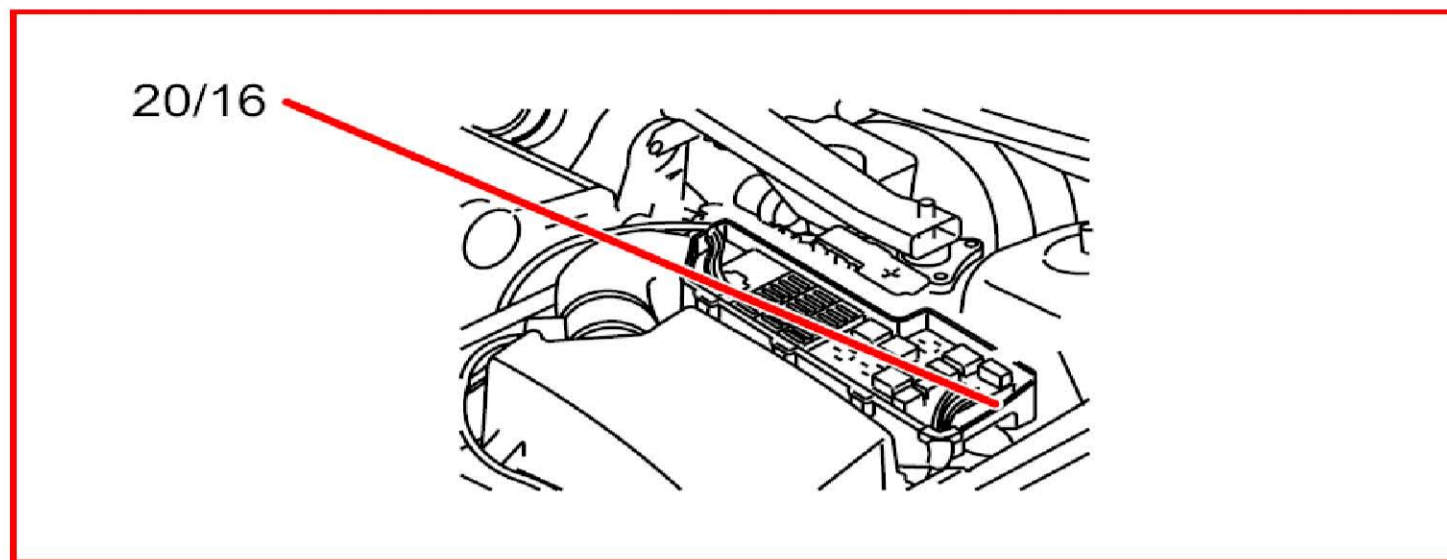

20/16 冷凝器

20/22-26 預熱塞

26/4 拖車鉤電線束轉換器 V70

26/4 拖車鉤電線束轉換器 XC90