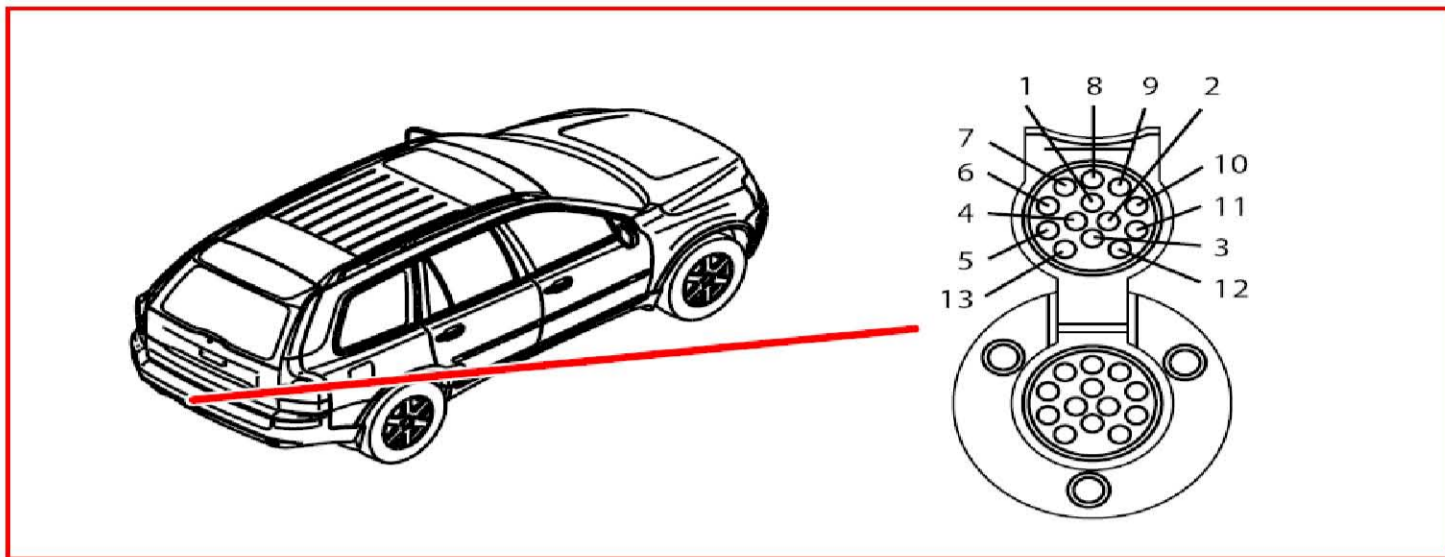

50. 零组件图标 (17\38-31\73)

17/38 7 腳插座 拖車鉤電線束 V70

17/38 7 腳插座 拖車鉤電線束 XC90 EU/OS

17/38 7 腳插座 拖車鉤電線束 XC90 USA

17/39 13 腳插座 拖車鉤電線束 V70

17/39 13 腳插座 拖車鈎電線束 XC90

18/4 接觸捲軸 V70

18/4 接觸捲軸 XC90