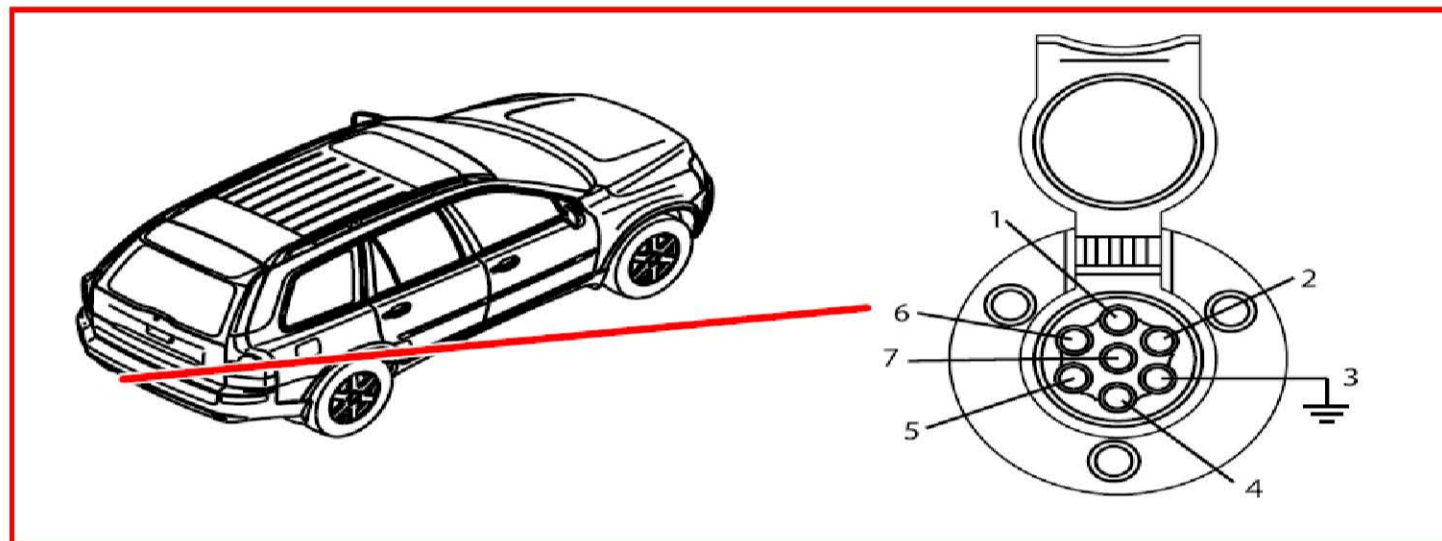

50. 零组件图标 (17\38-31\73)

17/38 7 腳插座 拖車鉤電線束 V70

17/38 7 腳插座 拖車鉤電線束 XC90 EU/OS

17/38 7 腳插座 拖車鉤電線束 XC90 USA

17/39 13 腳插座 拖車鉤電線束 V70

17/39 13 腳插座 拖車鈎電線束 XC90

18/4 接觸捲軸 V70

18/4 接觸捲軸 XC90