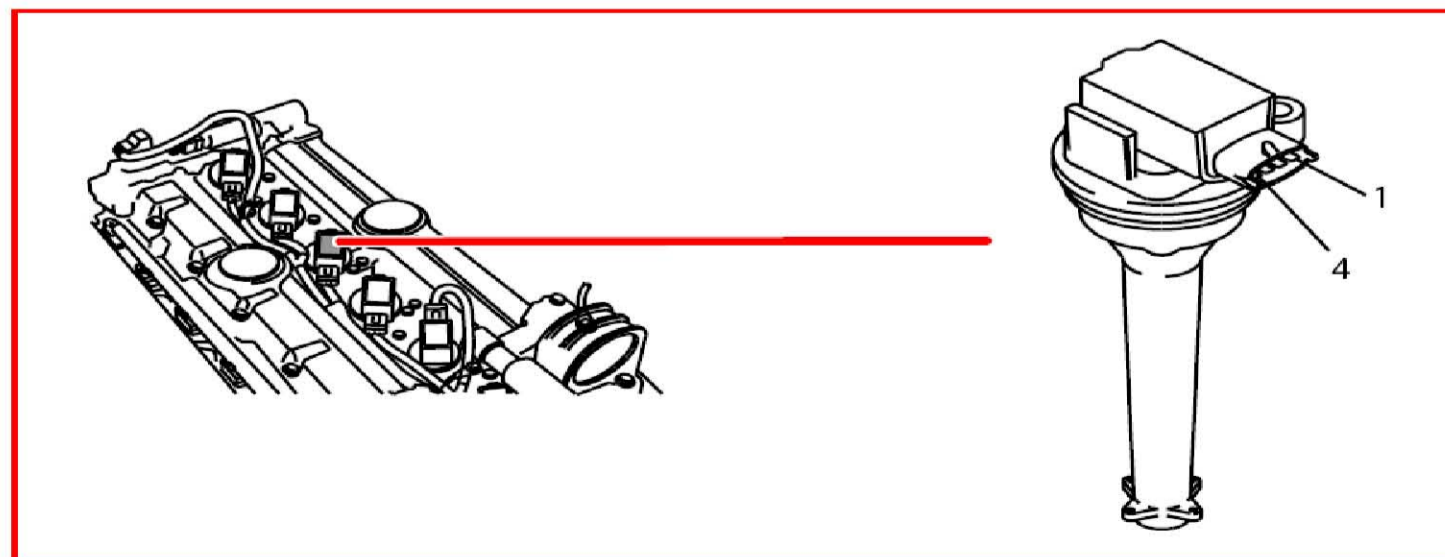

20/3-8 火星塞與點火線圈