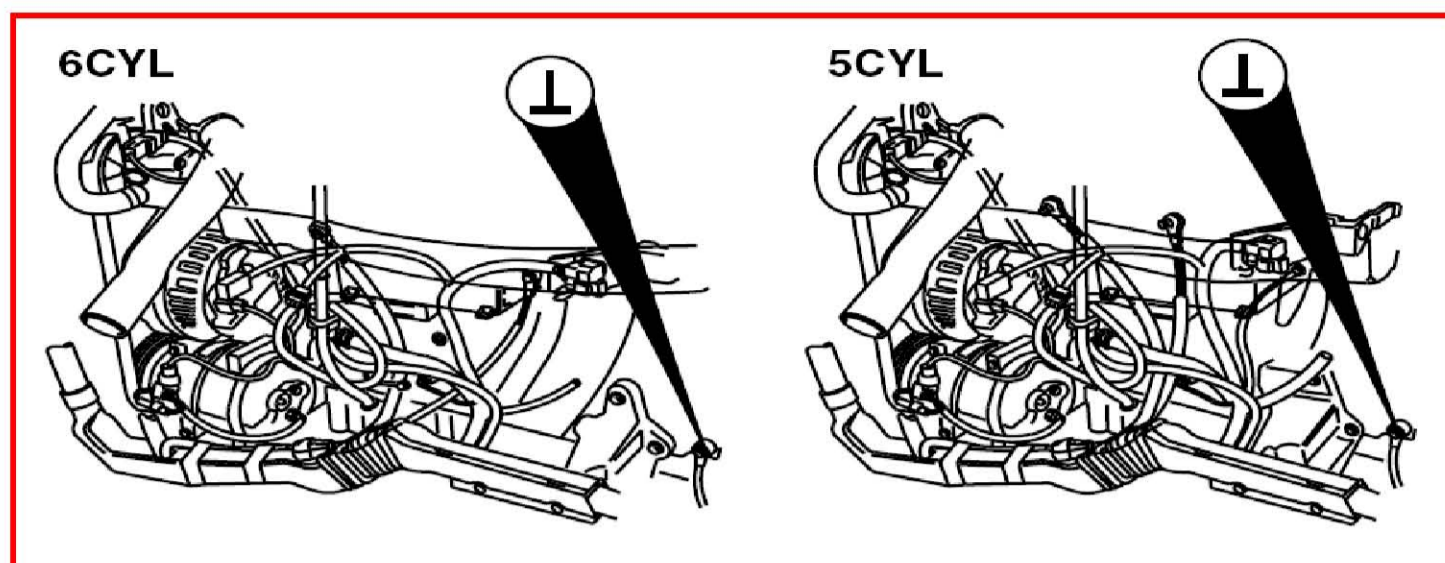

50. 零组件图标 (17\38-31\73)

17/38 7 腳插座 拖車鉤電線束 V70

17/38 7 腳插座 拖車鉤電線束 XC90 EU/OS

17/38 7 腳插座 拖車鉤電線束 XC90 USA

17/39 13 腳插座 拖車鉤電線束 V70

17/39 13 腳插座 拖車鈎電線束 XC90

18/4 接觸捲軸 V70

18/4 接觸捲軸 XC90

20/3-8 火星塞與點火線圈

20/16 冷凝器

20/22-26 預熱塞

26/4 拖車鉤電線束轉換器 V70

26/4 拖車鉤電線束轉換器 XC90

31/1 右麥花臣支柱接地 V70

31/1 右麥花臣支柱接地 XC90

31/2 左麥花臣支柱接地 V70

31/2 左麥花臣支柱接地 XC90

31/4 引擎接地

31/6 左侧 A 柱接地 V70

31/6 左侧 A 柱接地 XC90

31/10 右侧 A 柱接地 V70

31/10 右侧 A 柱接地 XC90

31/44 下部引擎室左侧梁接地 V70

31/44 下部引擎室左侧梁接地 XC90