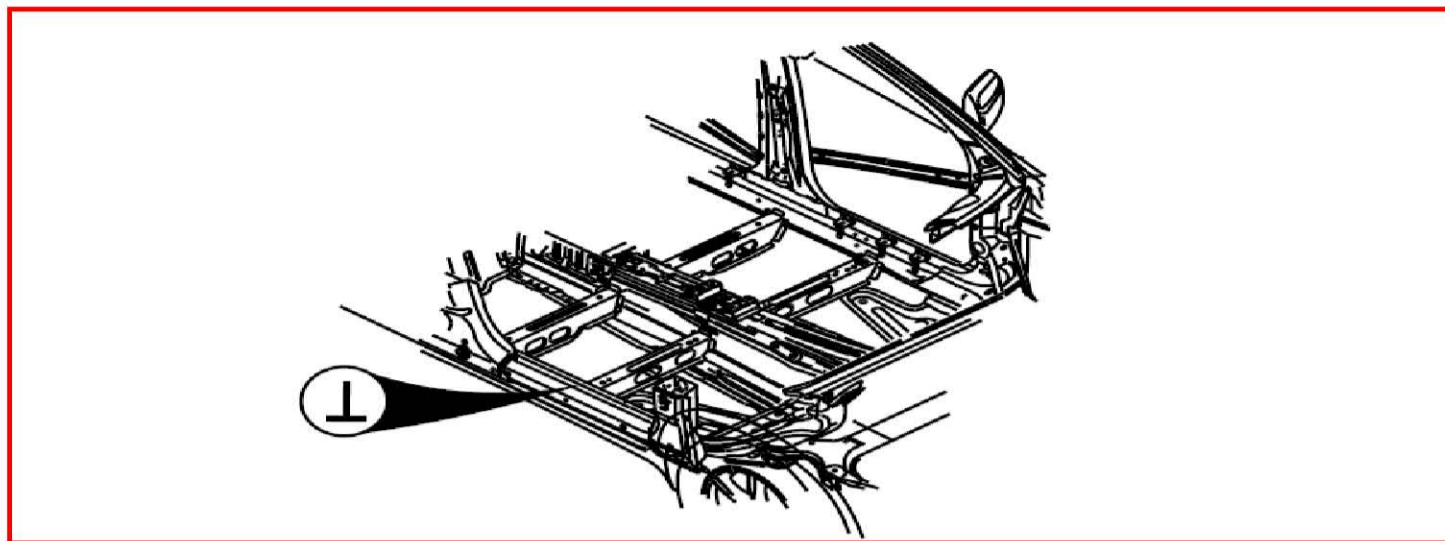

31/2 左麥花臣支柱接地 XC90

31/4 引擎接地

31/6 左侧 A 柱接地 V70

31/6 左侧 A 柱接地 XC90

31/10 右侧 A 柱接地 V70

31/10 右侧 A 柱接地 XC90

31/44 下部引擎室左侧梁接地 V70

31/44 下部引擎室左侧梁接地 XC90