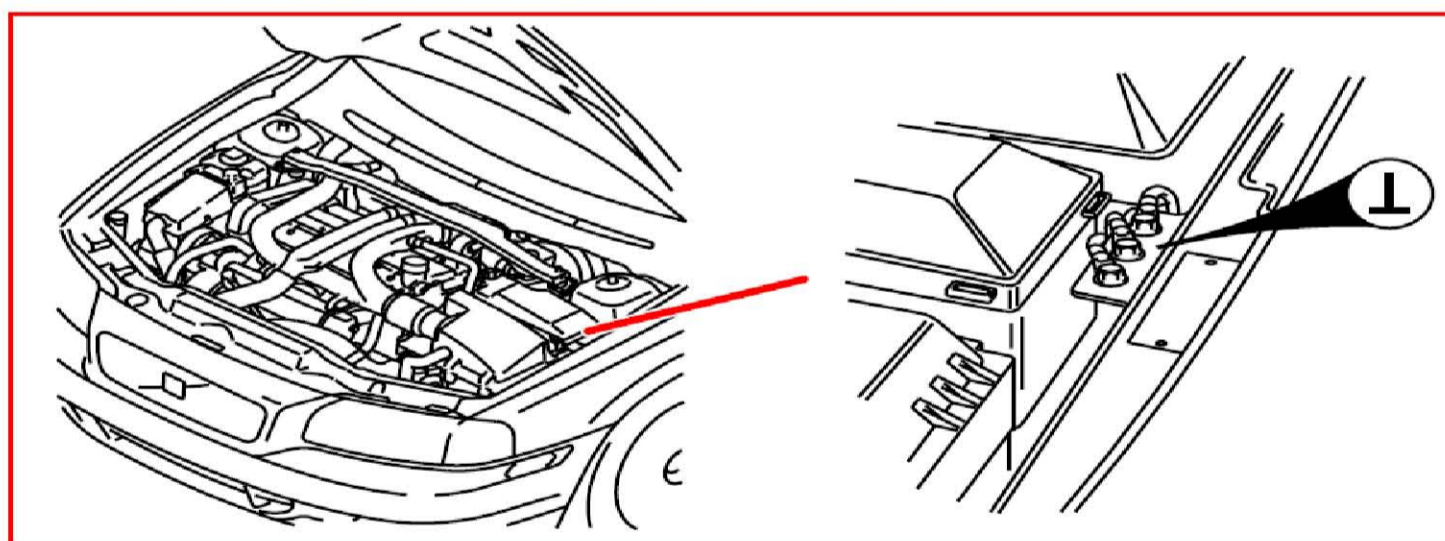

20/3-8 火星塞與點火線圈

20/16 冷凝器

20/22-26 預熱塞

26/4 拖車鉤電線束轉換器 V70

26/4 拖車鉤電線束轉換器 XC90

31/1 右麥花臣支柱接地 V70

31/1 右麥花臣支柱接地 XC90

31/2 左麥花臣支柱接地 V70

31/2 左麥花臣支柱接地 XC90

31/4 引擎接地

31/6 左侧 A 柱接地 V70

31/6 左侧 A 柱接地 XC90

31/10 右侧 A 柱接地 V70

31/10 右侧 A 柱接地 XC90

31/44 下部引擎室左侧梁接地 V70

31/44 下部引擎室左侧梁接地 XC90