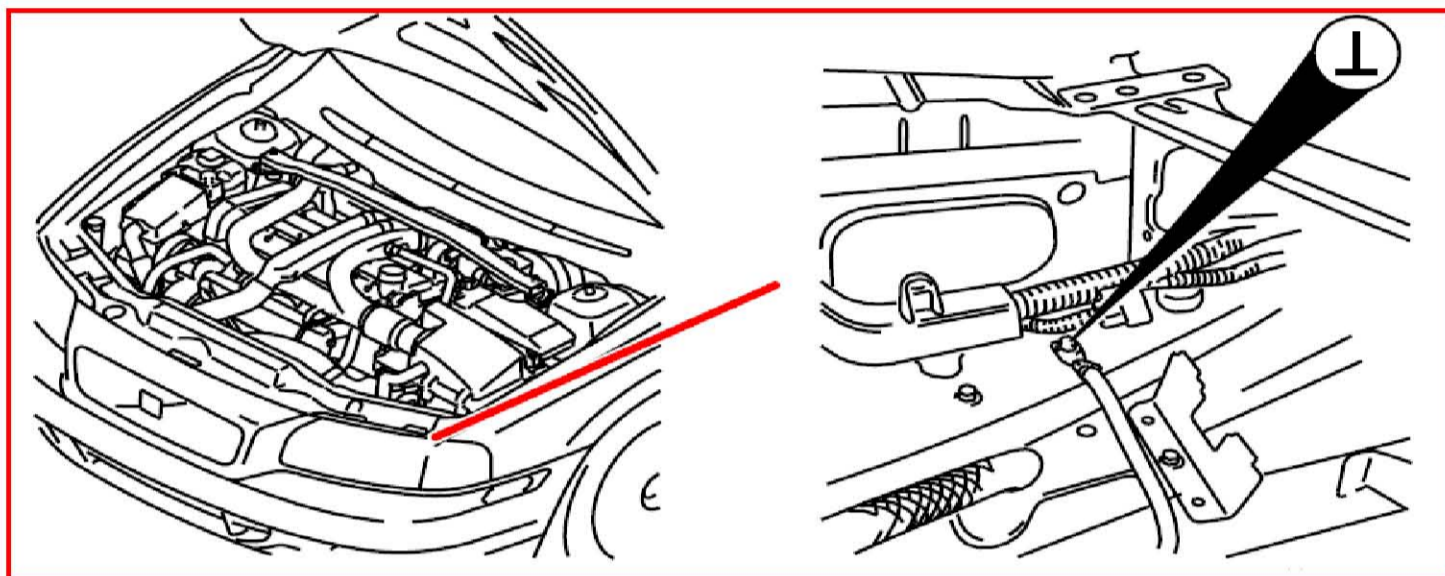

31/2 左麥花臣支柱接地 XC90

31/4 引擎接地

31/6 左侧 A 柱接地 V70

31/6 左侧 A 柱接地 XC90

31/10 右侧 A 柱接地 V70

31/10 右侧 A 柱接地 XC90

31/44 下部引擎室左侧梁接地 V70

31/44 下部引擎室左侧梁接地 XC90