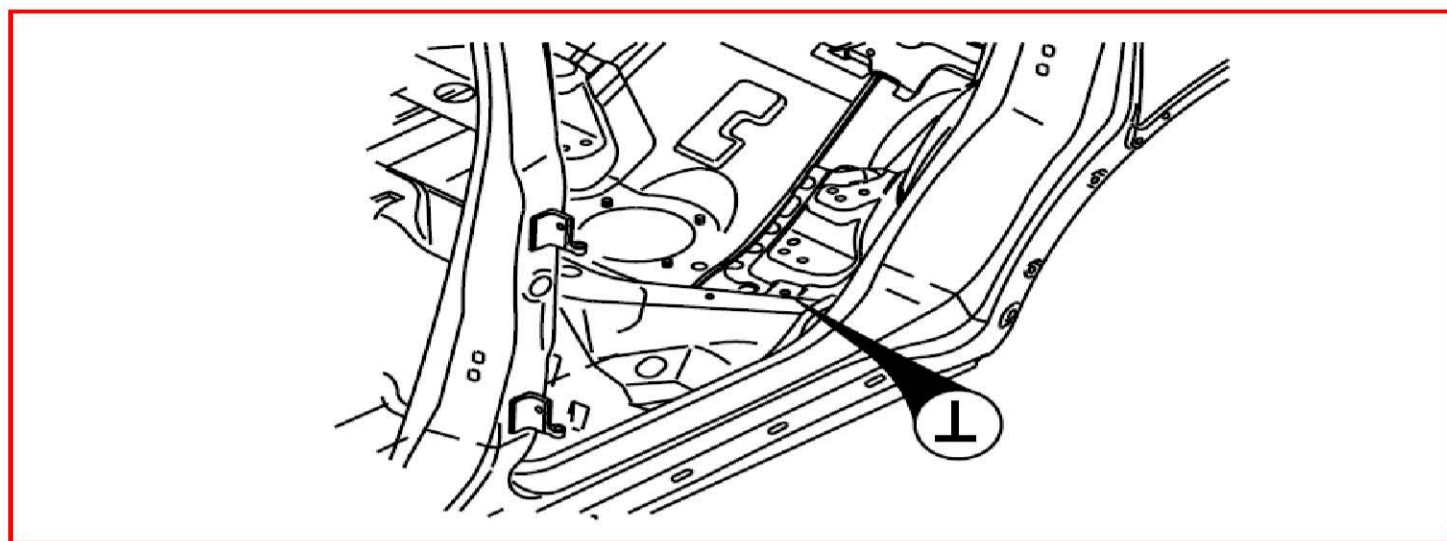

31/46 左後座椅升降機接地 XC90