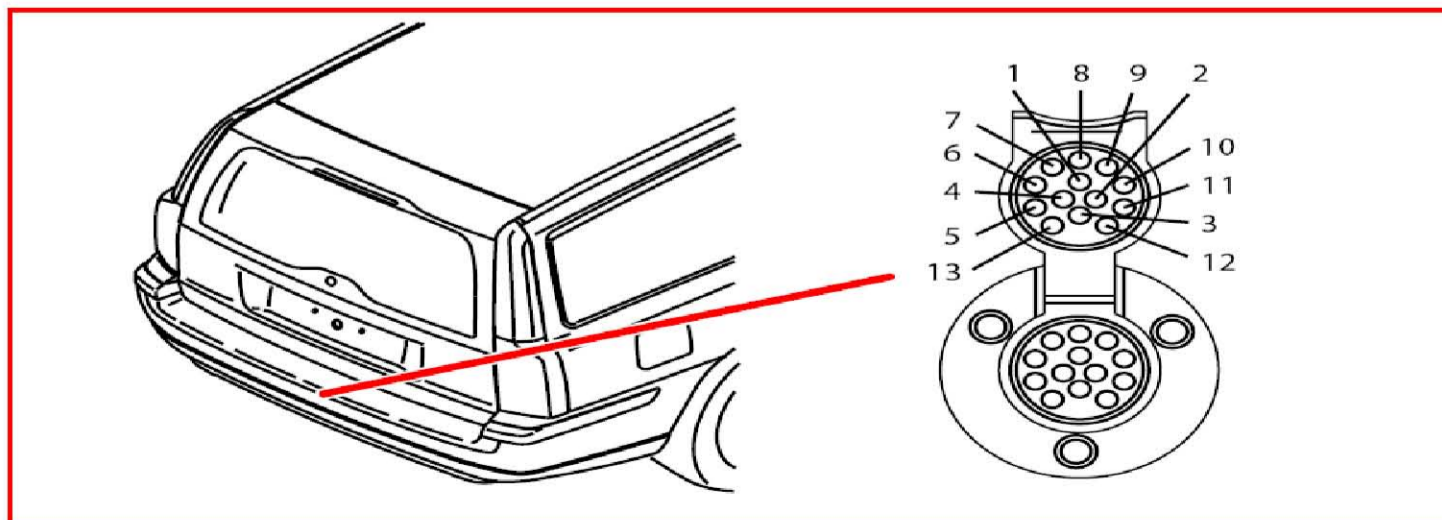

50. 零组件图标 (17\38-31\73)

17/38 7 腳插座 拖車鉤電線束 V70

17/38 7 腳插座 拖車鉤電線束 XC90 EU/OS

17/38 7 腳插座 拖車鉤電線束 XC90 USA

17/39 13 腳插座 拖車鉤電線束 V70

17/39 13 腳插座 拖車鈎電線束 XC90

18/4 接觸捲軸 V70

18/4 接觸捲軸 XC90