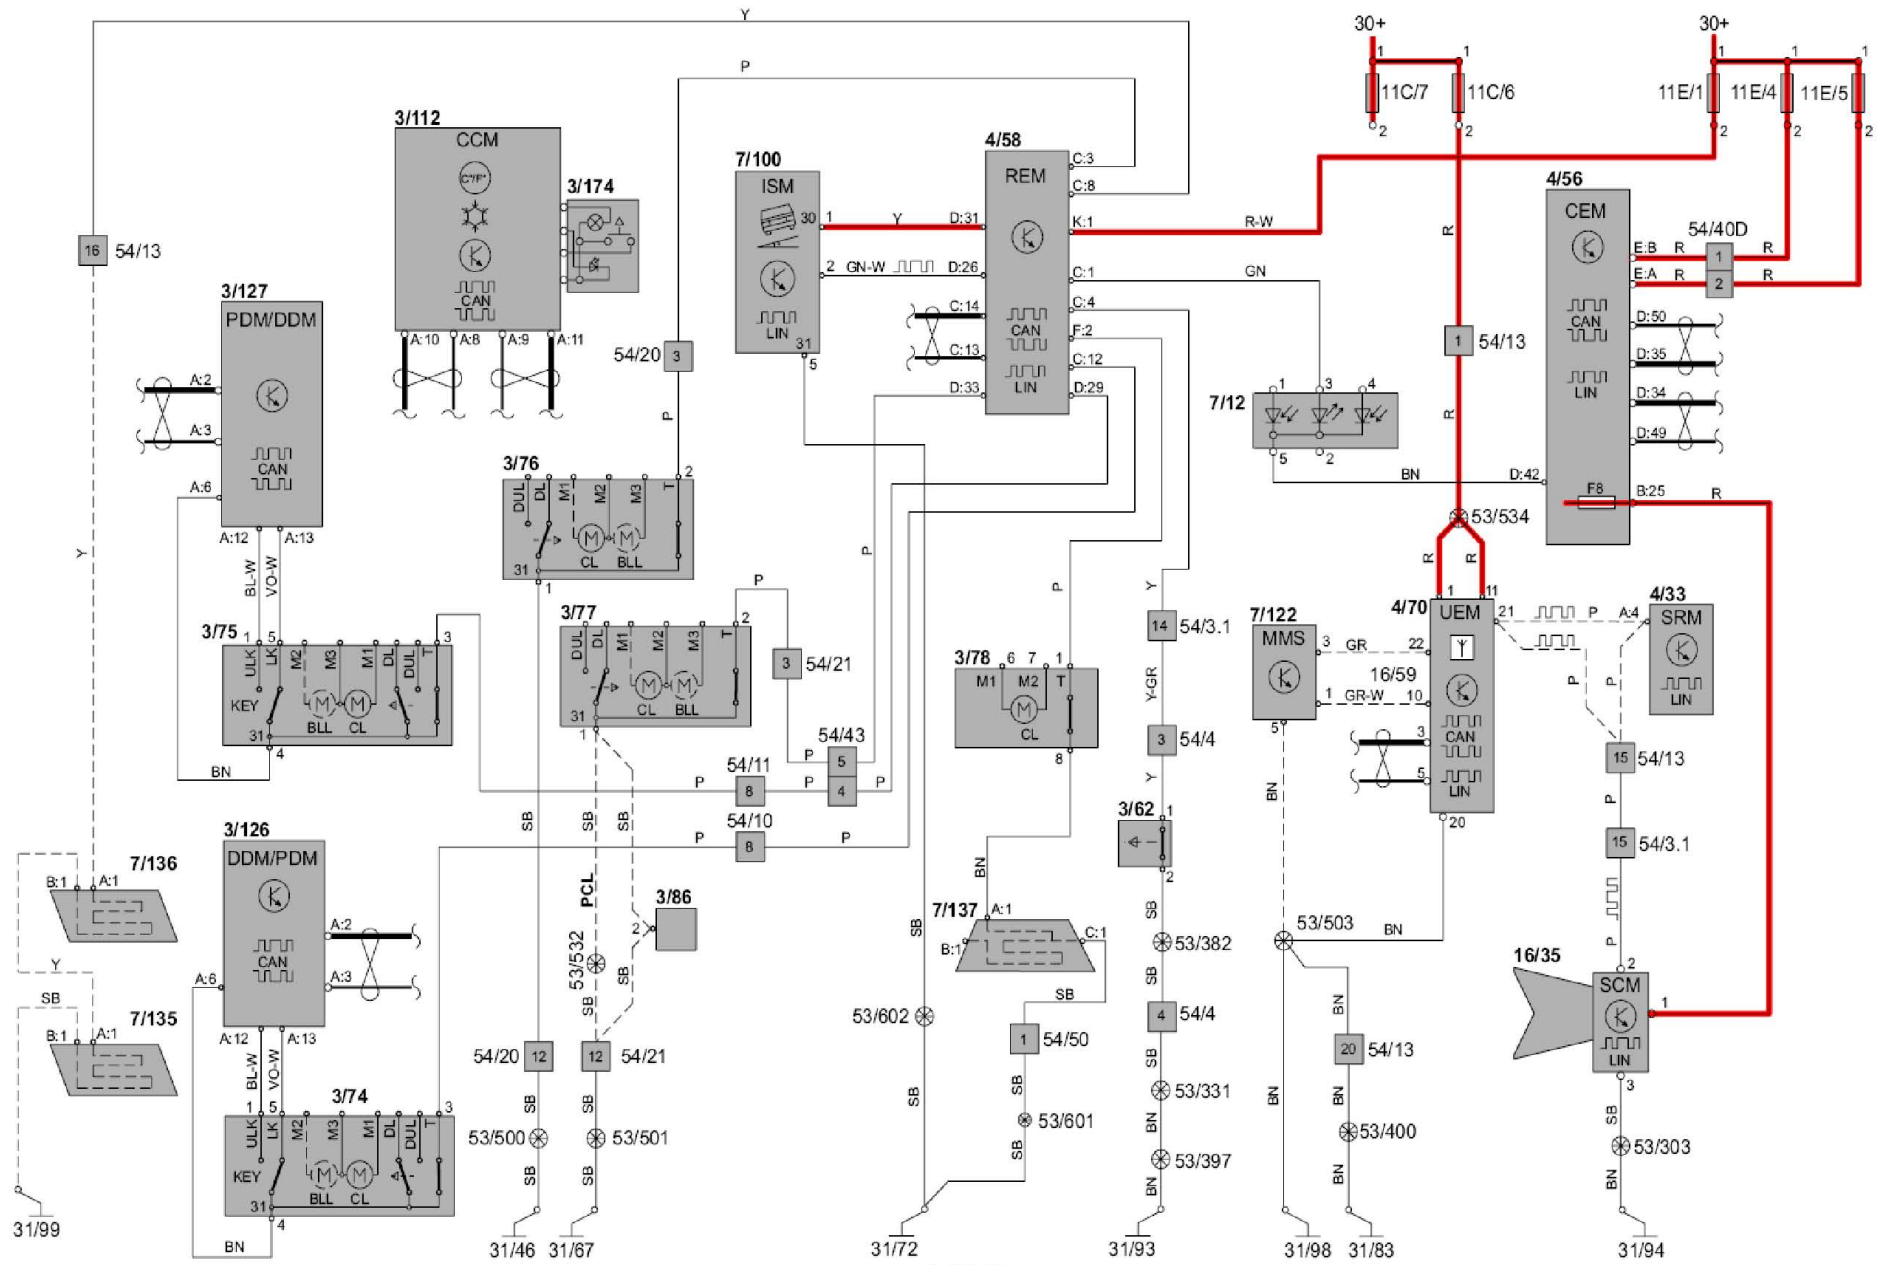

10). 防盗警报器 V70