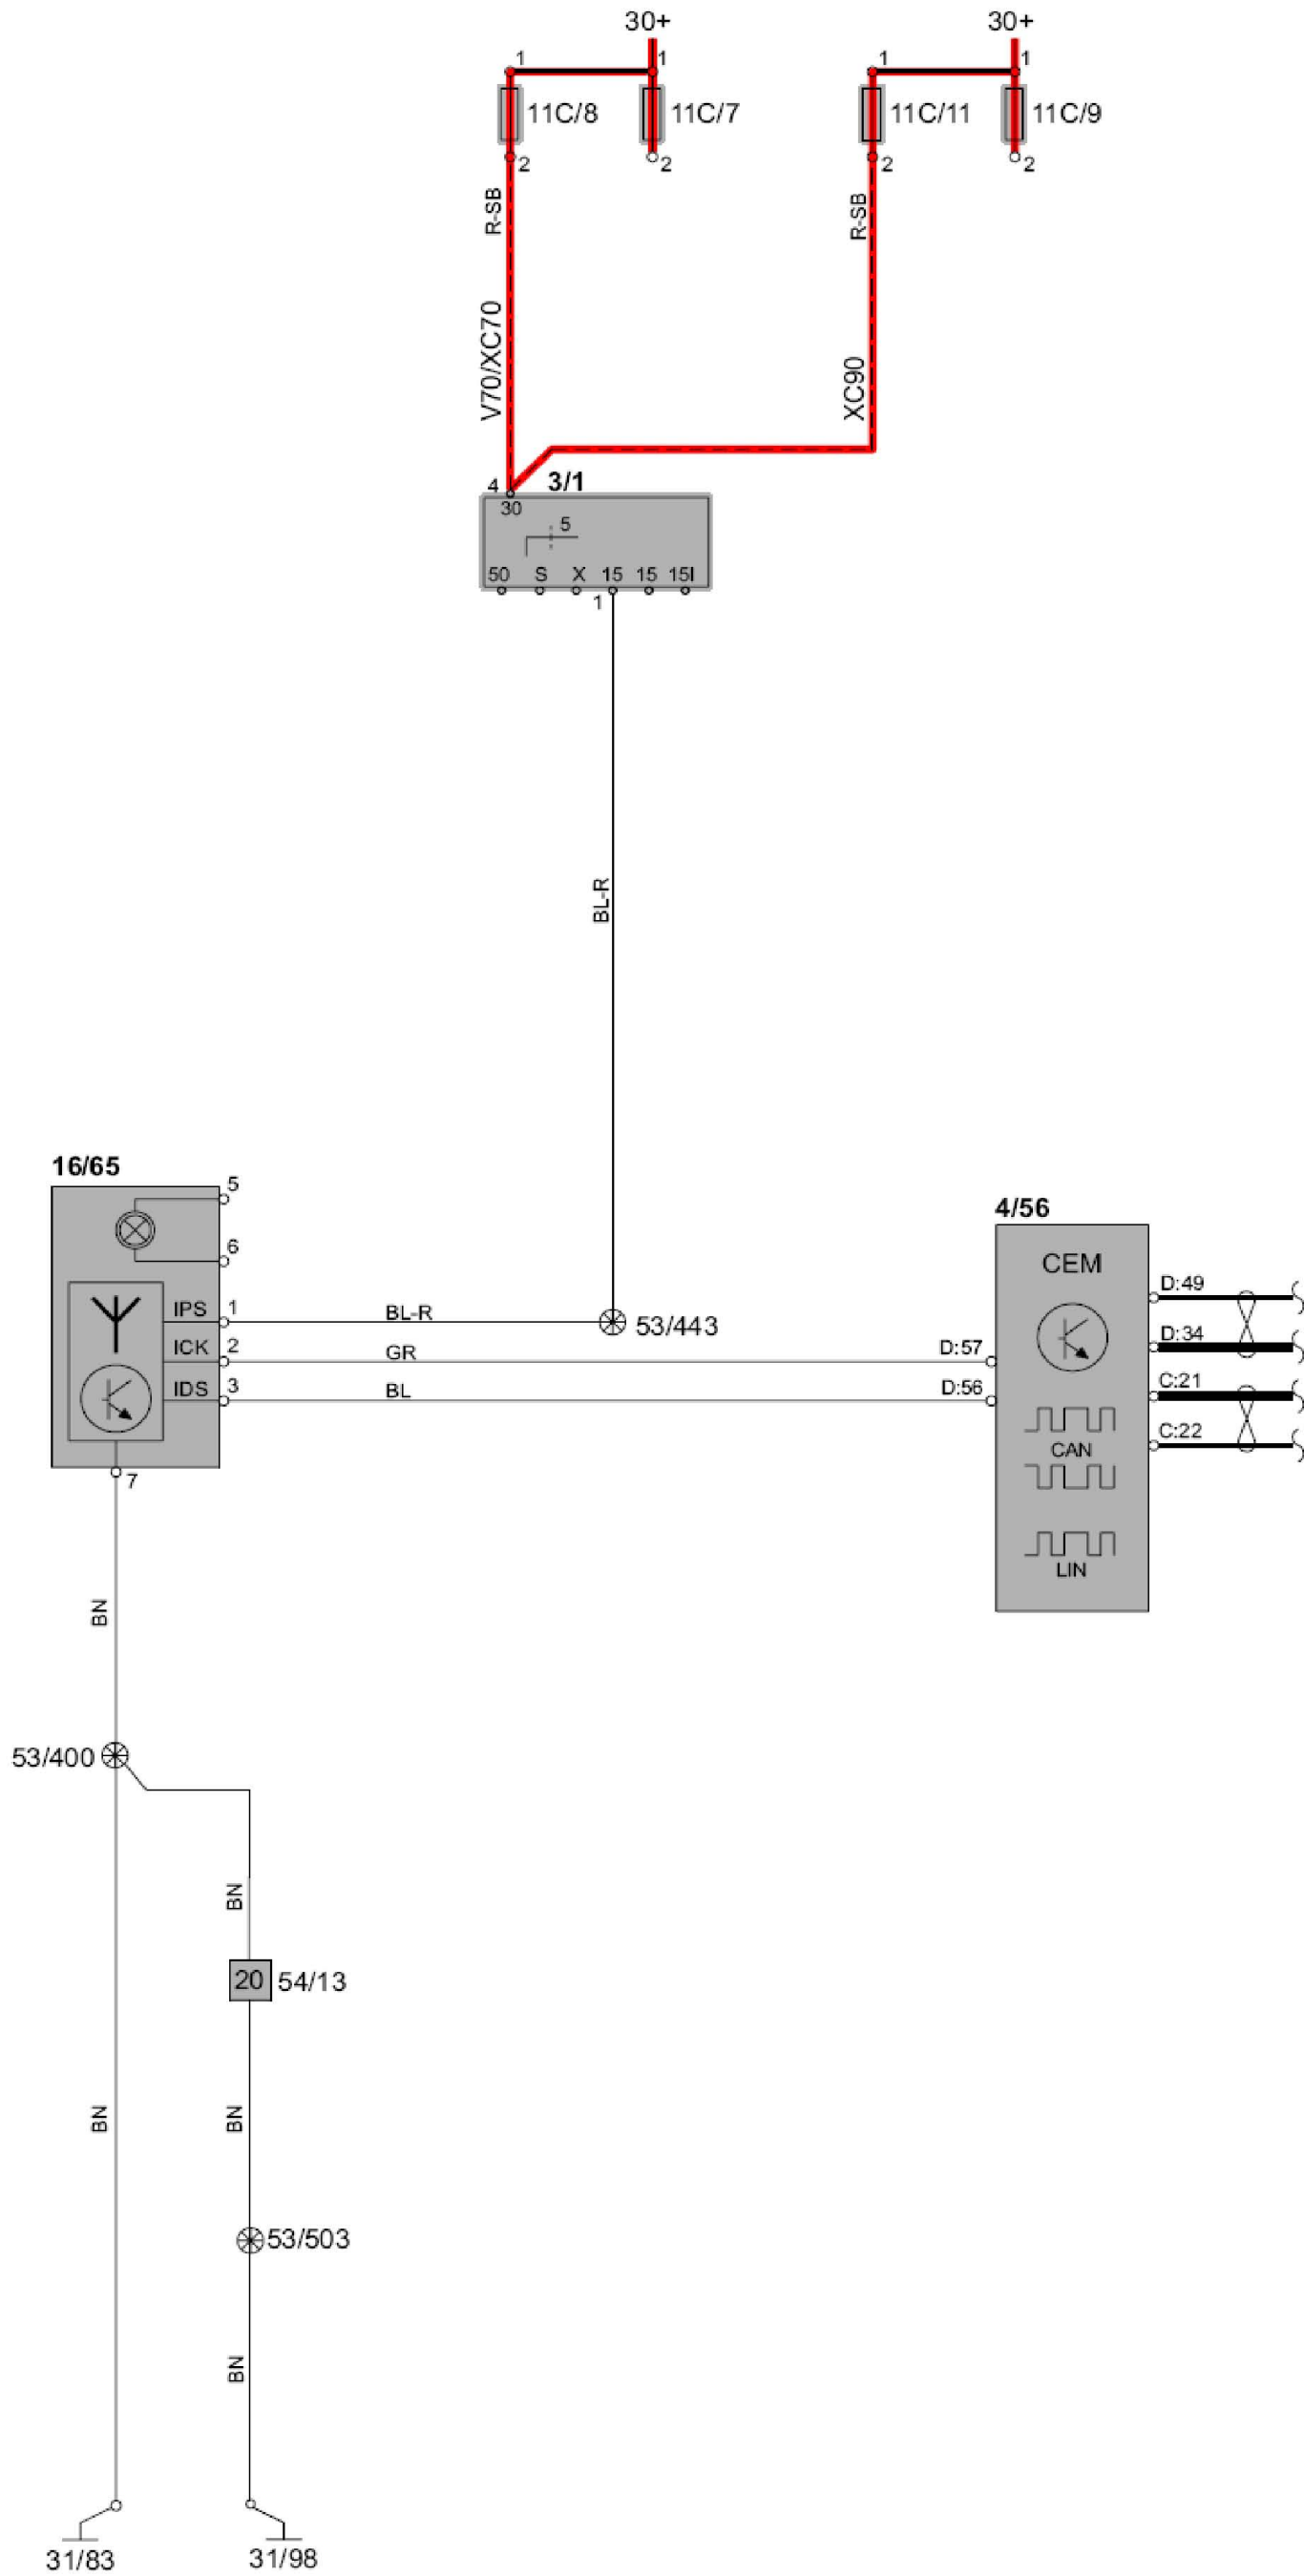

13. 辅助电子设备

1). 雨水感知器

2). 方向指示灯及危险闪灯, V70

3). 方向指示灯和危险警告闪光灯 XC90

4). 雨刷/ 清洗器, 挡风玻璃

5). 头灯雨刷/ 清洗器, V70

6). 高压头灯清洗器

8). 喇叭

9). 电子防盗装置

10). 防盗警报器 V70

11). 防盗警报器 XC90