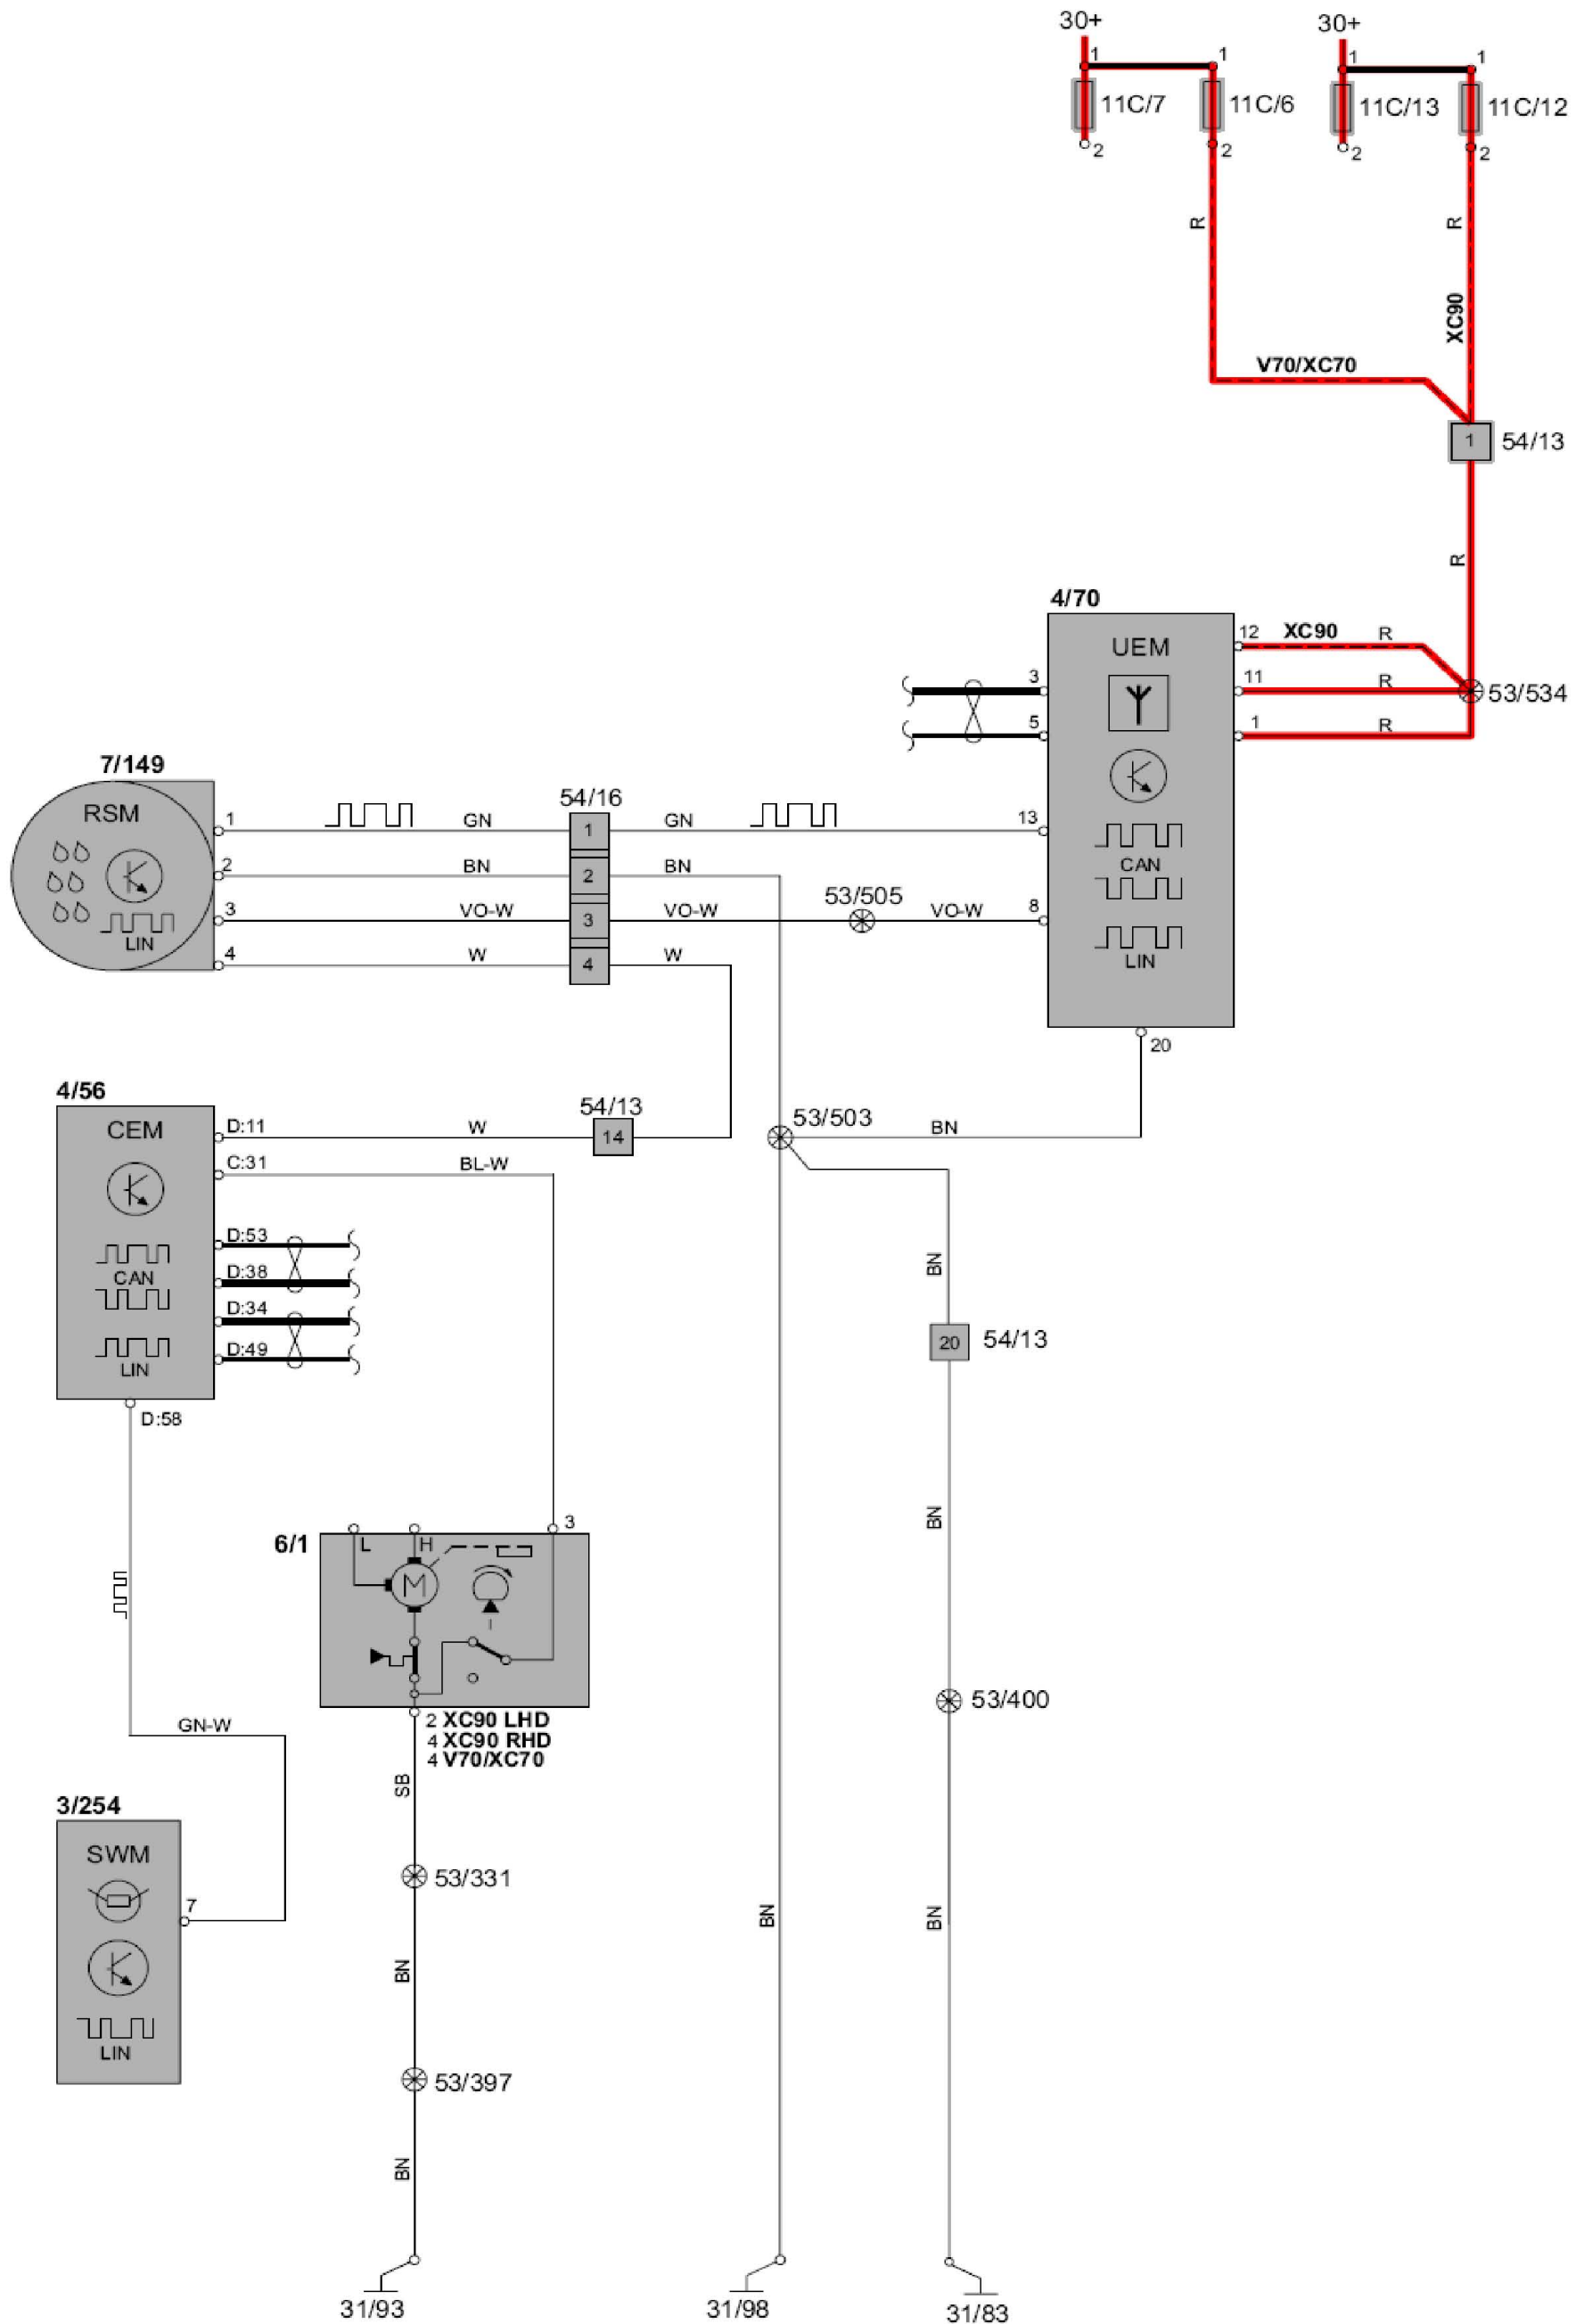

13. 辅助电子设备

1). 雨水感知器

2). 方向指示灯及危险闪灯, V70

3). 方向指示灯和危险警告闪光灯 XC90

4). 雨刷/ 清洗器, 挡风玻璃

5). 头灯雨刷/ 清洗器, V70

6). 高压头灯清洗器

8). 喇叭

9). 电子防盗装置

10). 防盗警报器 V70

11). 防盗警报器 XC90