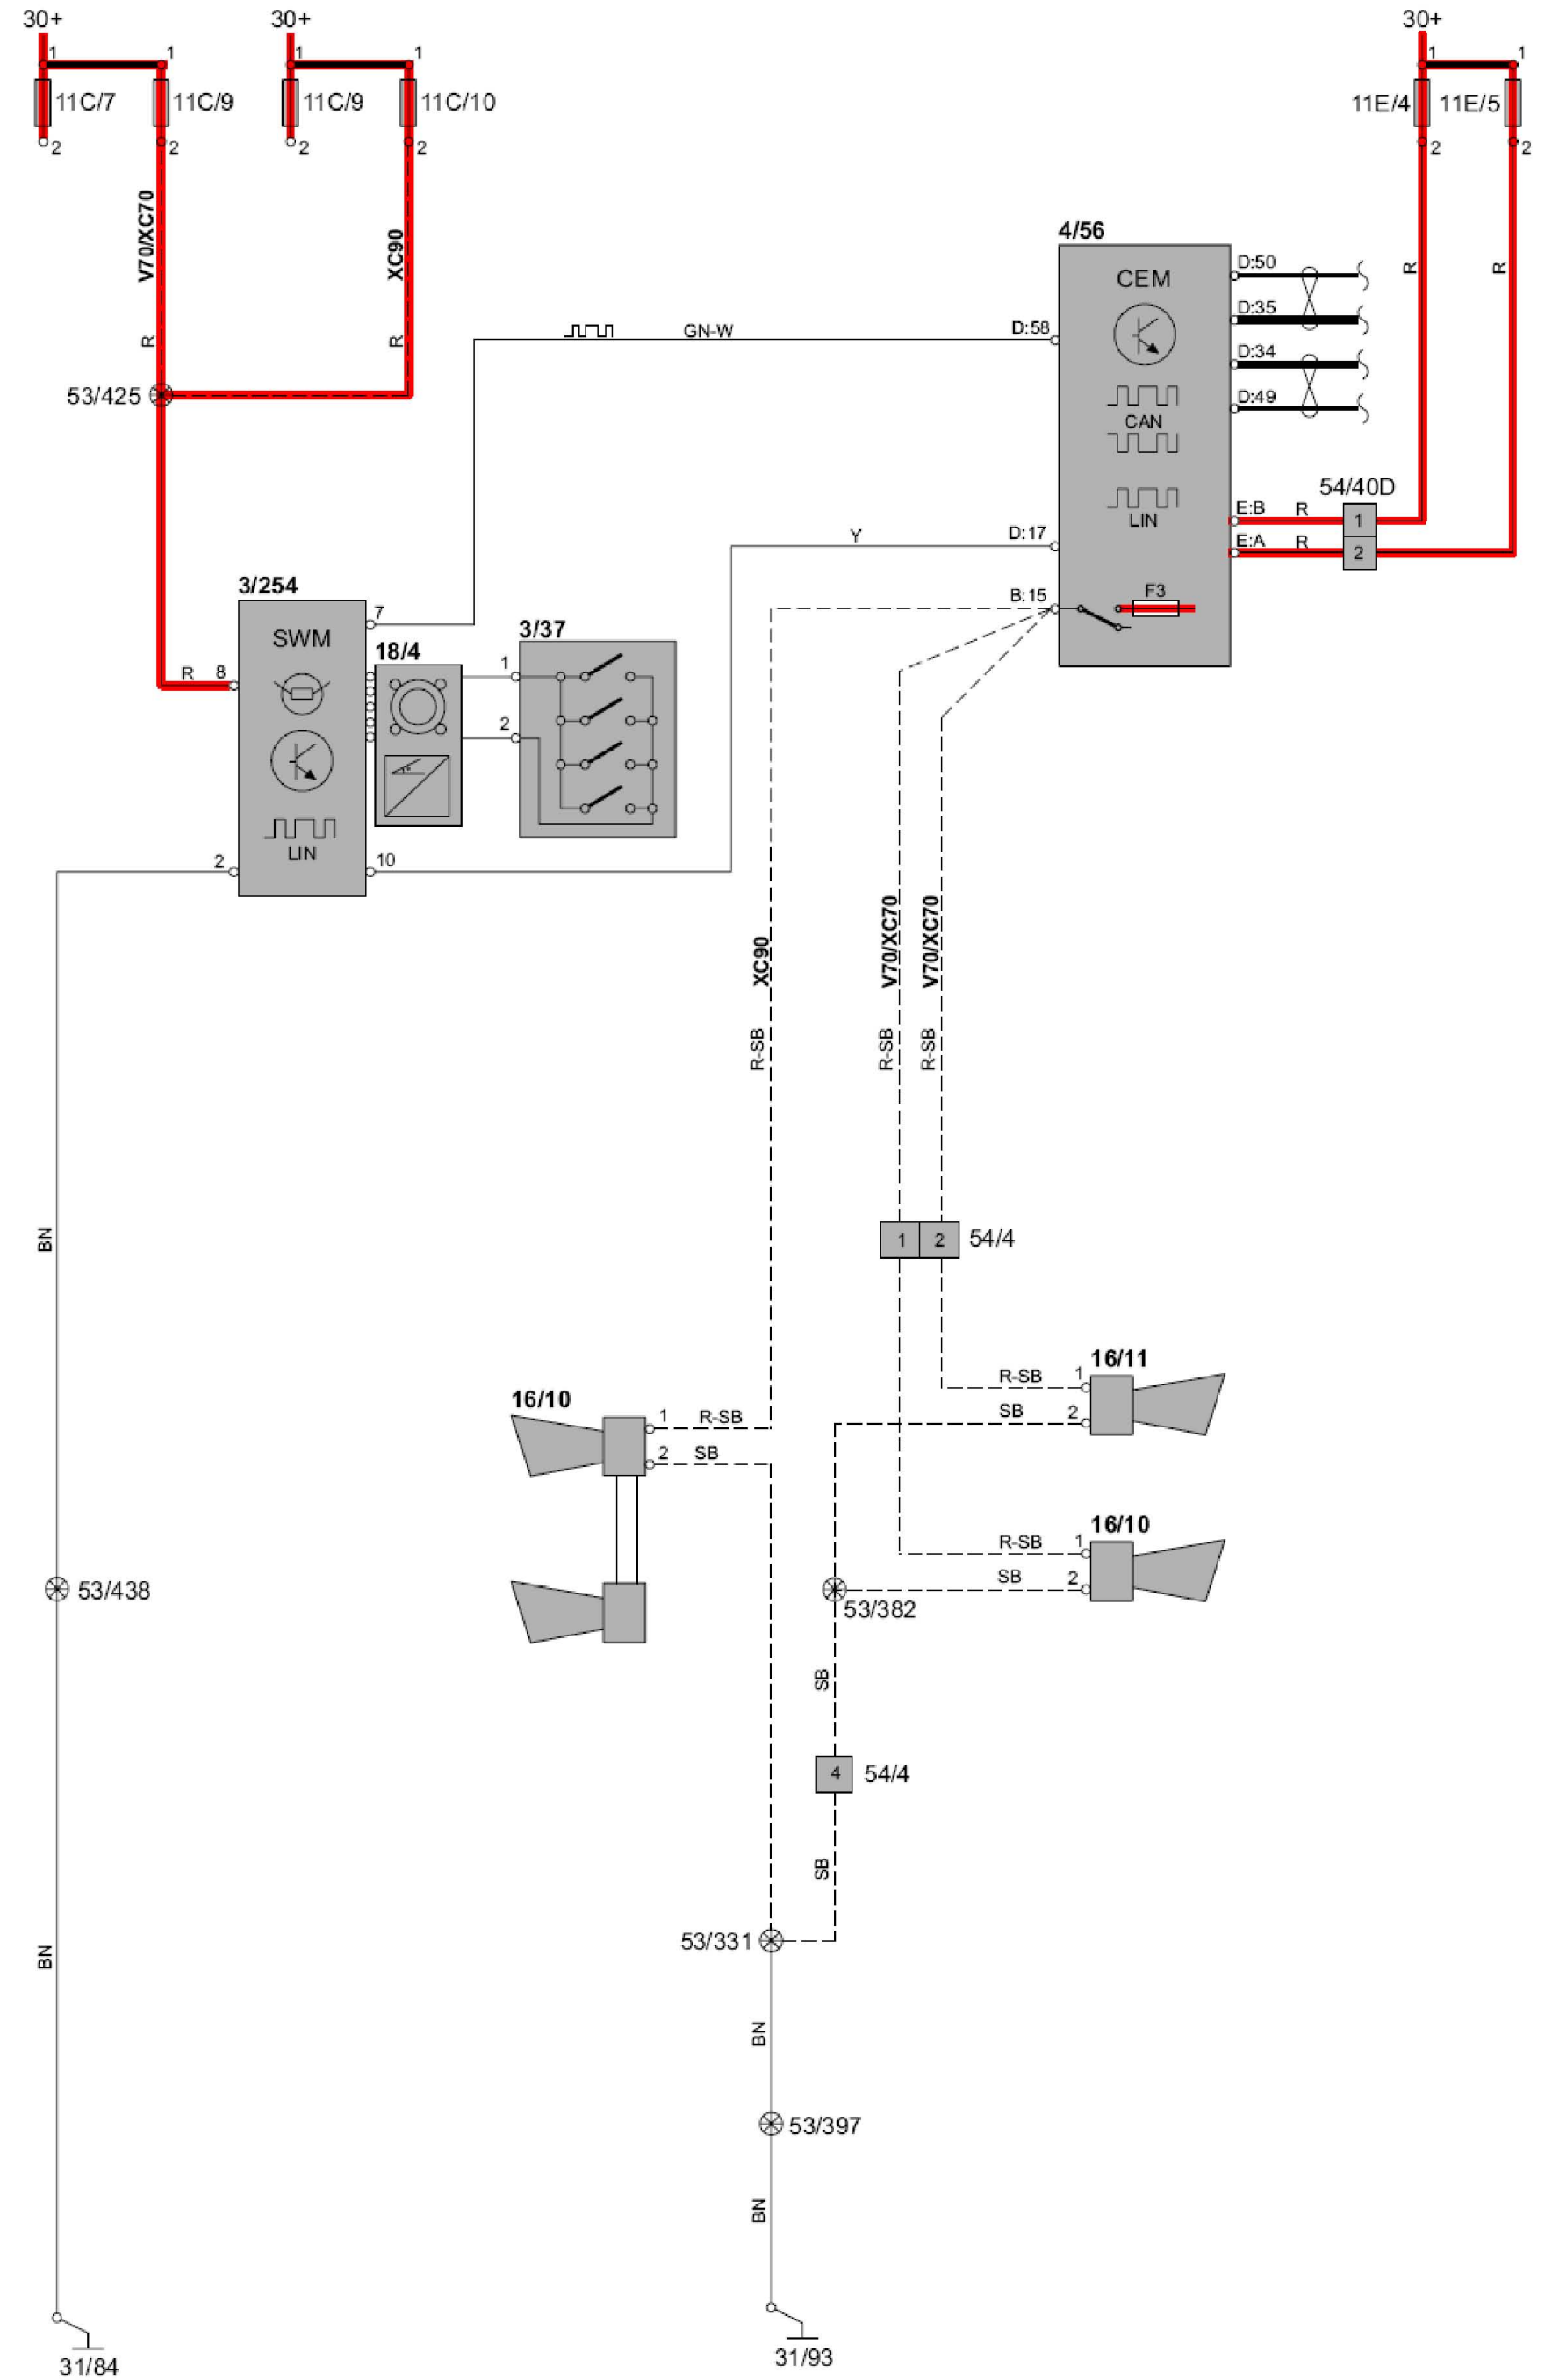

13. 辅助电子设备

1). 雨水感知器

2). 方向指示灯及危险闪灯, V70

3). 方向指示灯和危险警告闪光灯 XC90

4). 雨刷/ 清洗器, 挡风玻璃

5). 头灯雨刷/ 清洗器, V70

6). 高压头灯清洗器

8). 喇叭

9). 电子防盗装置

10). 防盗警报器 V70

11). 防盗警报器 XC90