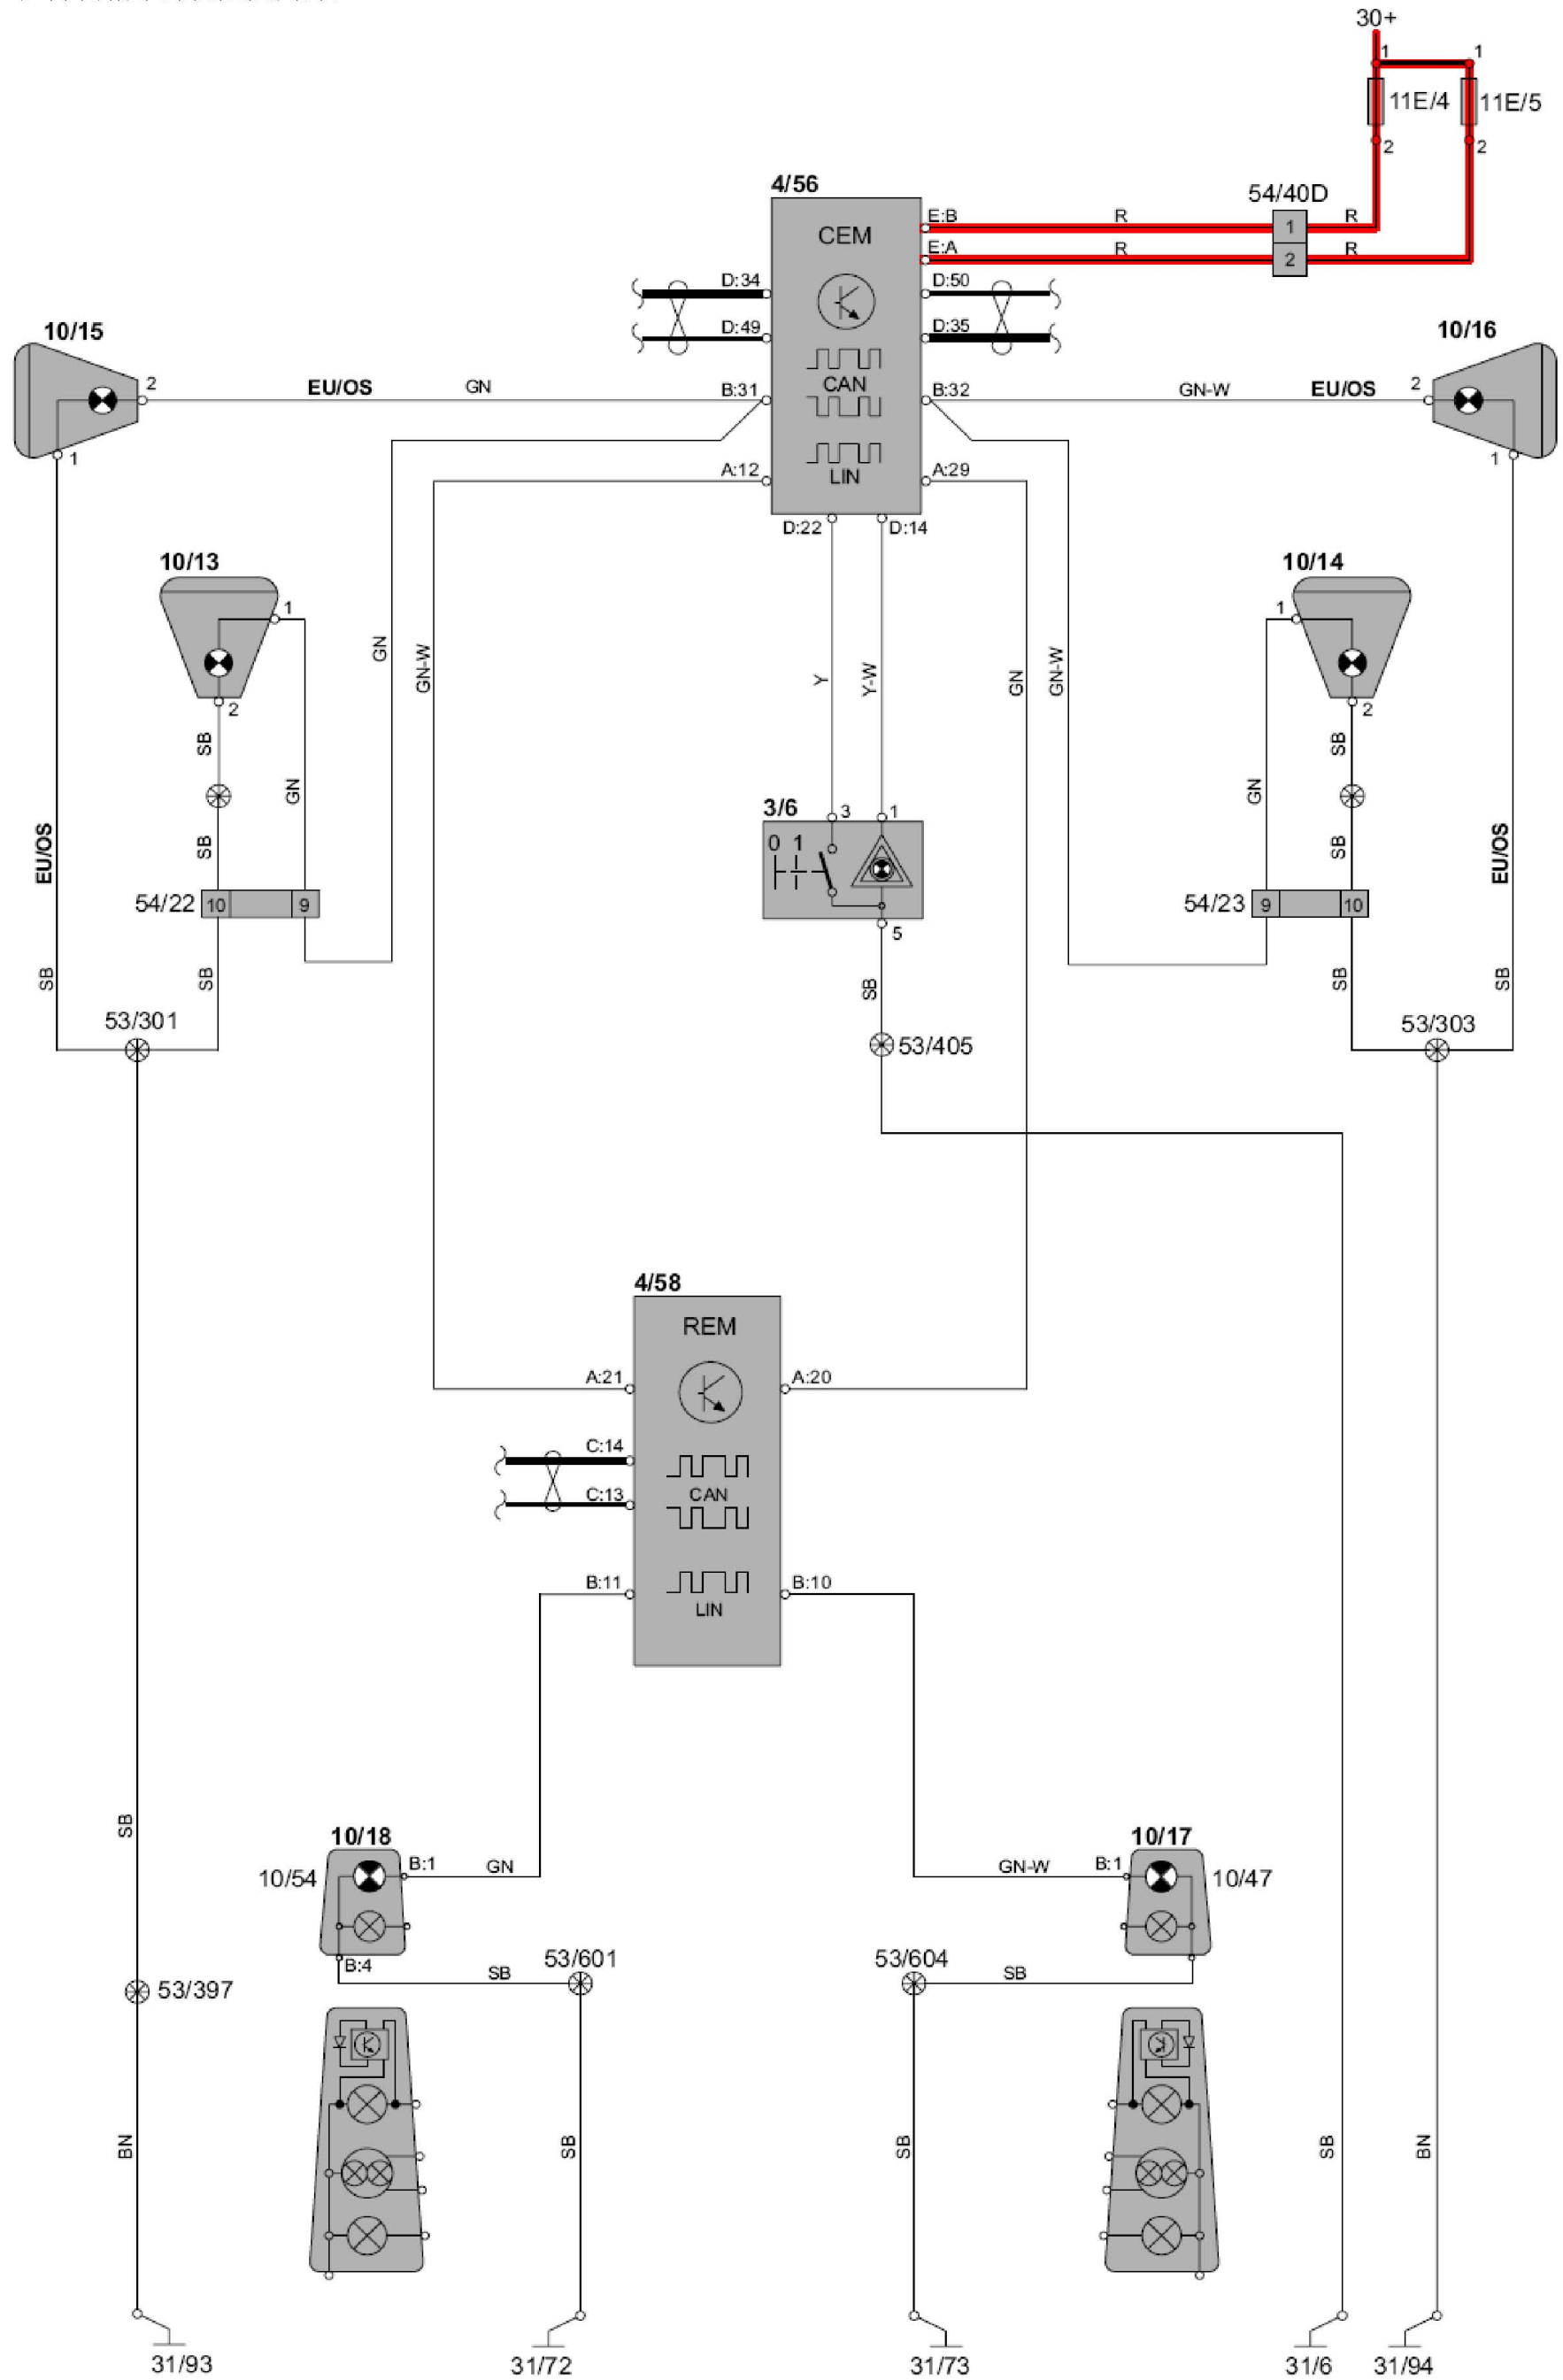

13. 辅助电子设备

1). 雨水感知器

2). 方向指示灯及危险闪灯, V70

3). 方向指示灯和危险警告闪光灯 XC90

4). 雨刷/ 清洗器, 挡风玻璃

5). 头灯雨刷/ 清洗器, V70

6). 高压头灯清洗器

8). 喇叭