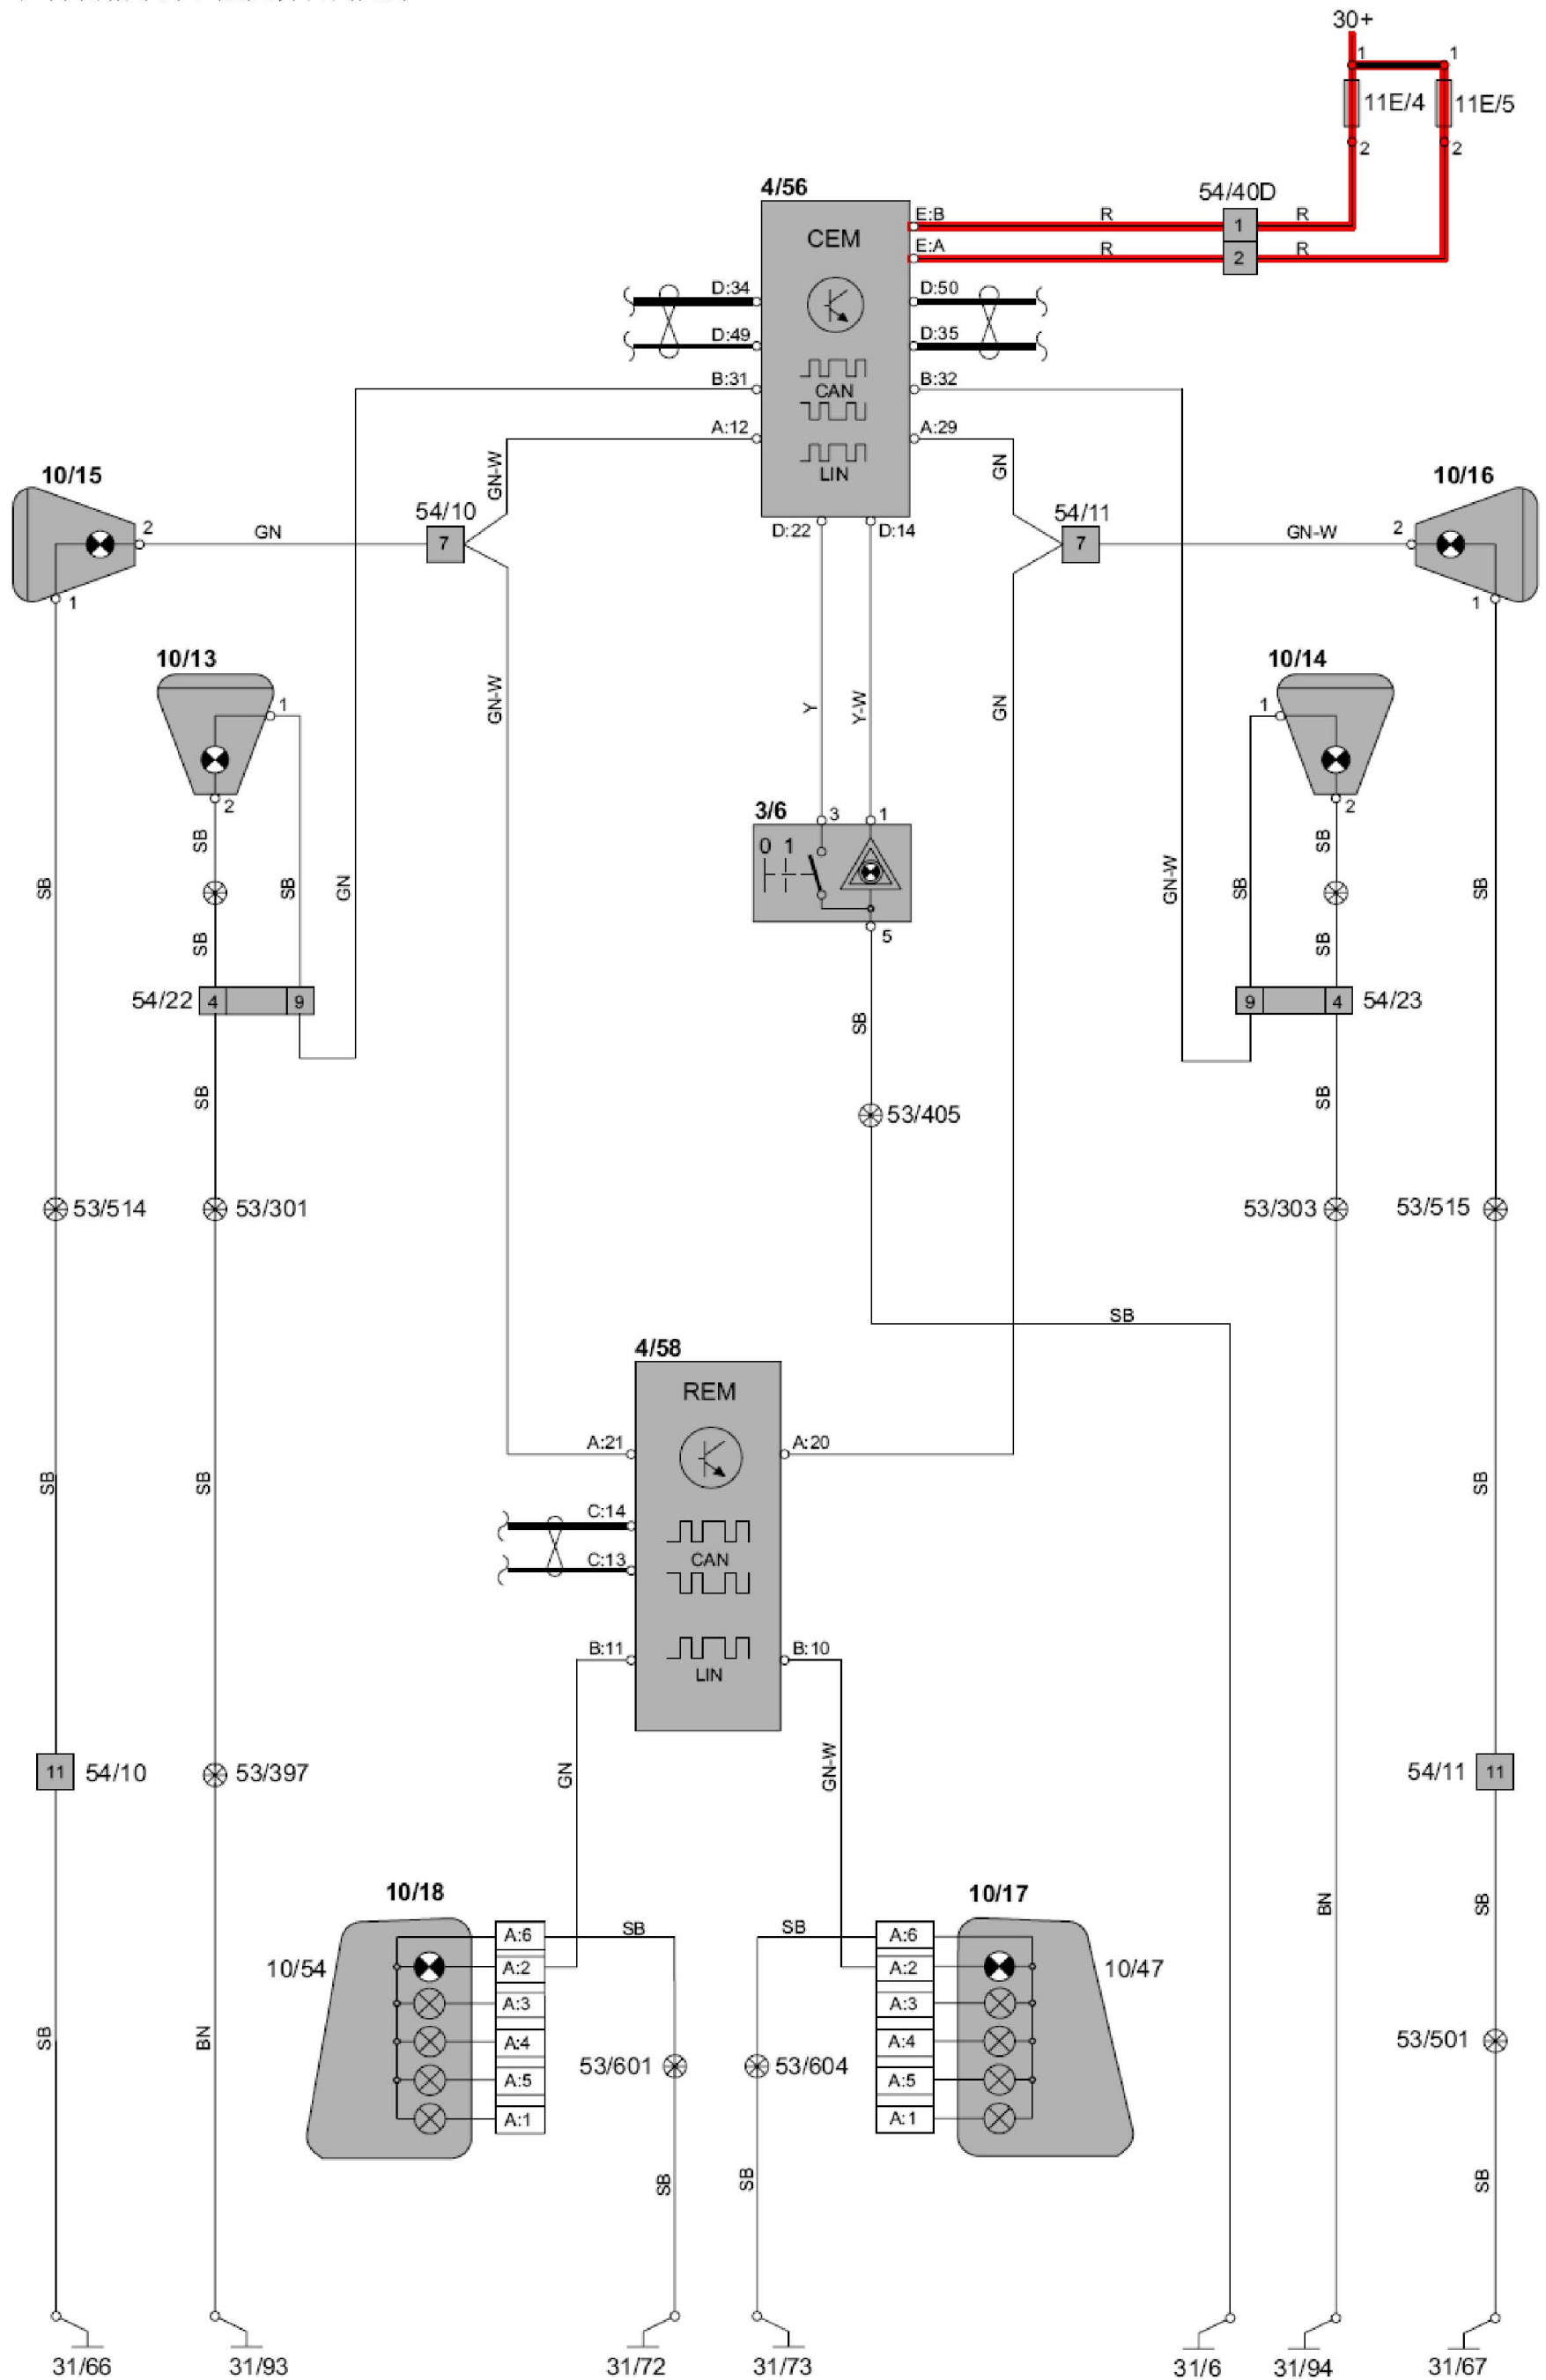

13. 辅助电子设备

1). 雨水感知器

2). 方向指示灯及危险闪灯, V70

3). 方向指示灯和危险警告闪光灯 XC90

4). 雨刷/ 清洗器, 挡风玻璃

5). 头灯雨刷/ 清洗器, V70

6). 高压头灯清洗器

8). 喇叭