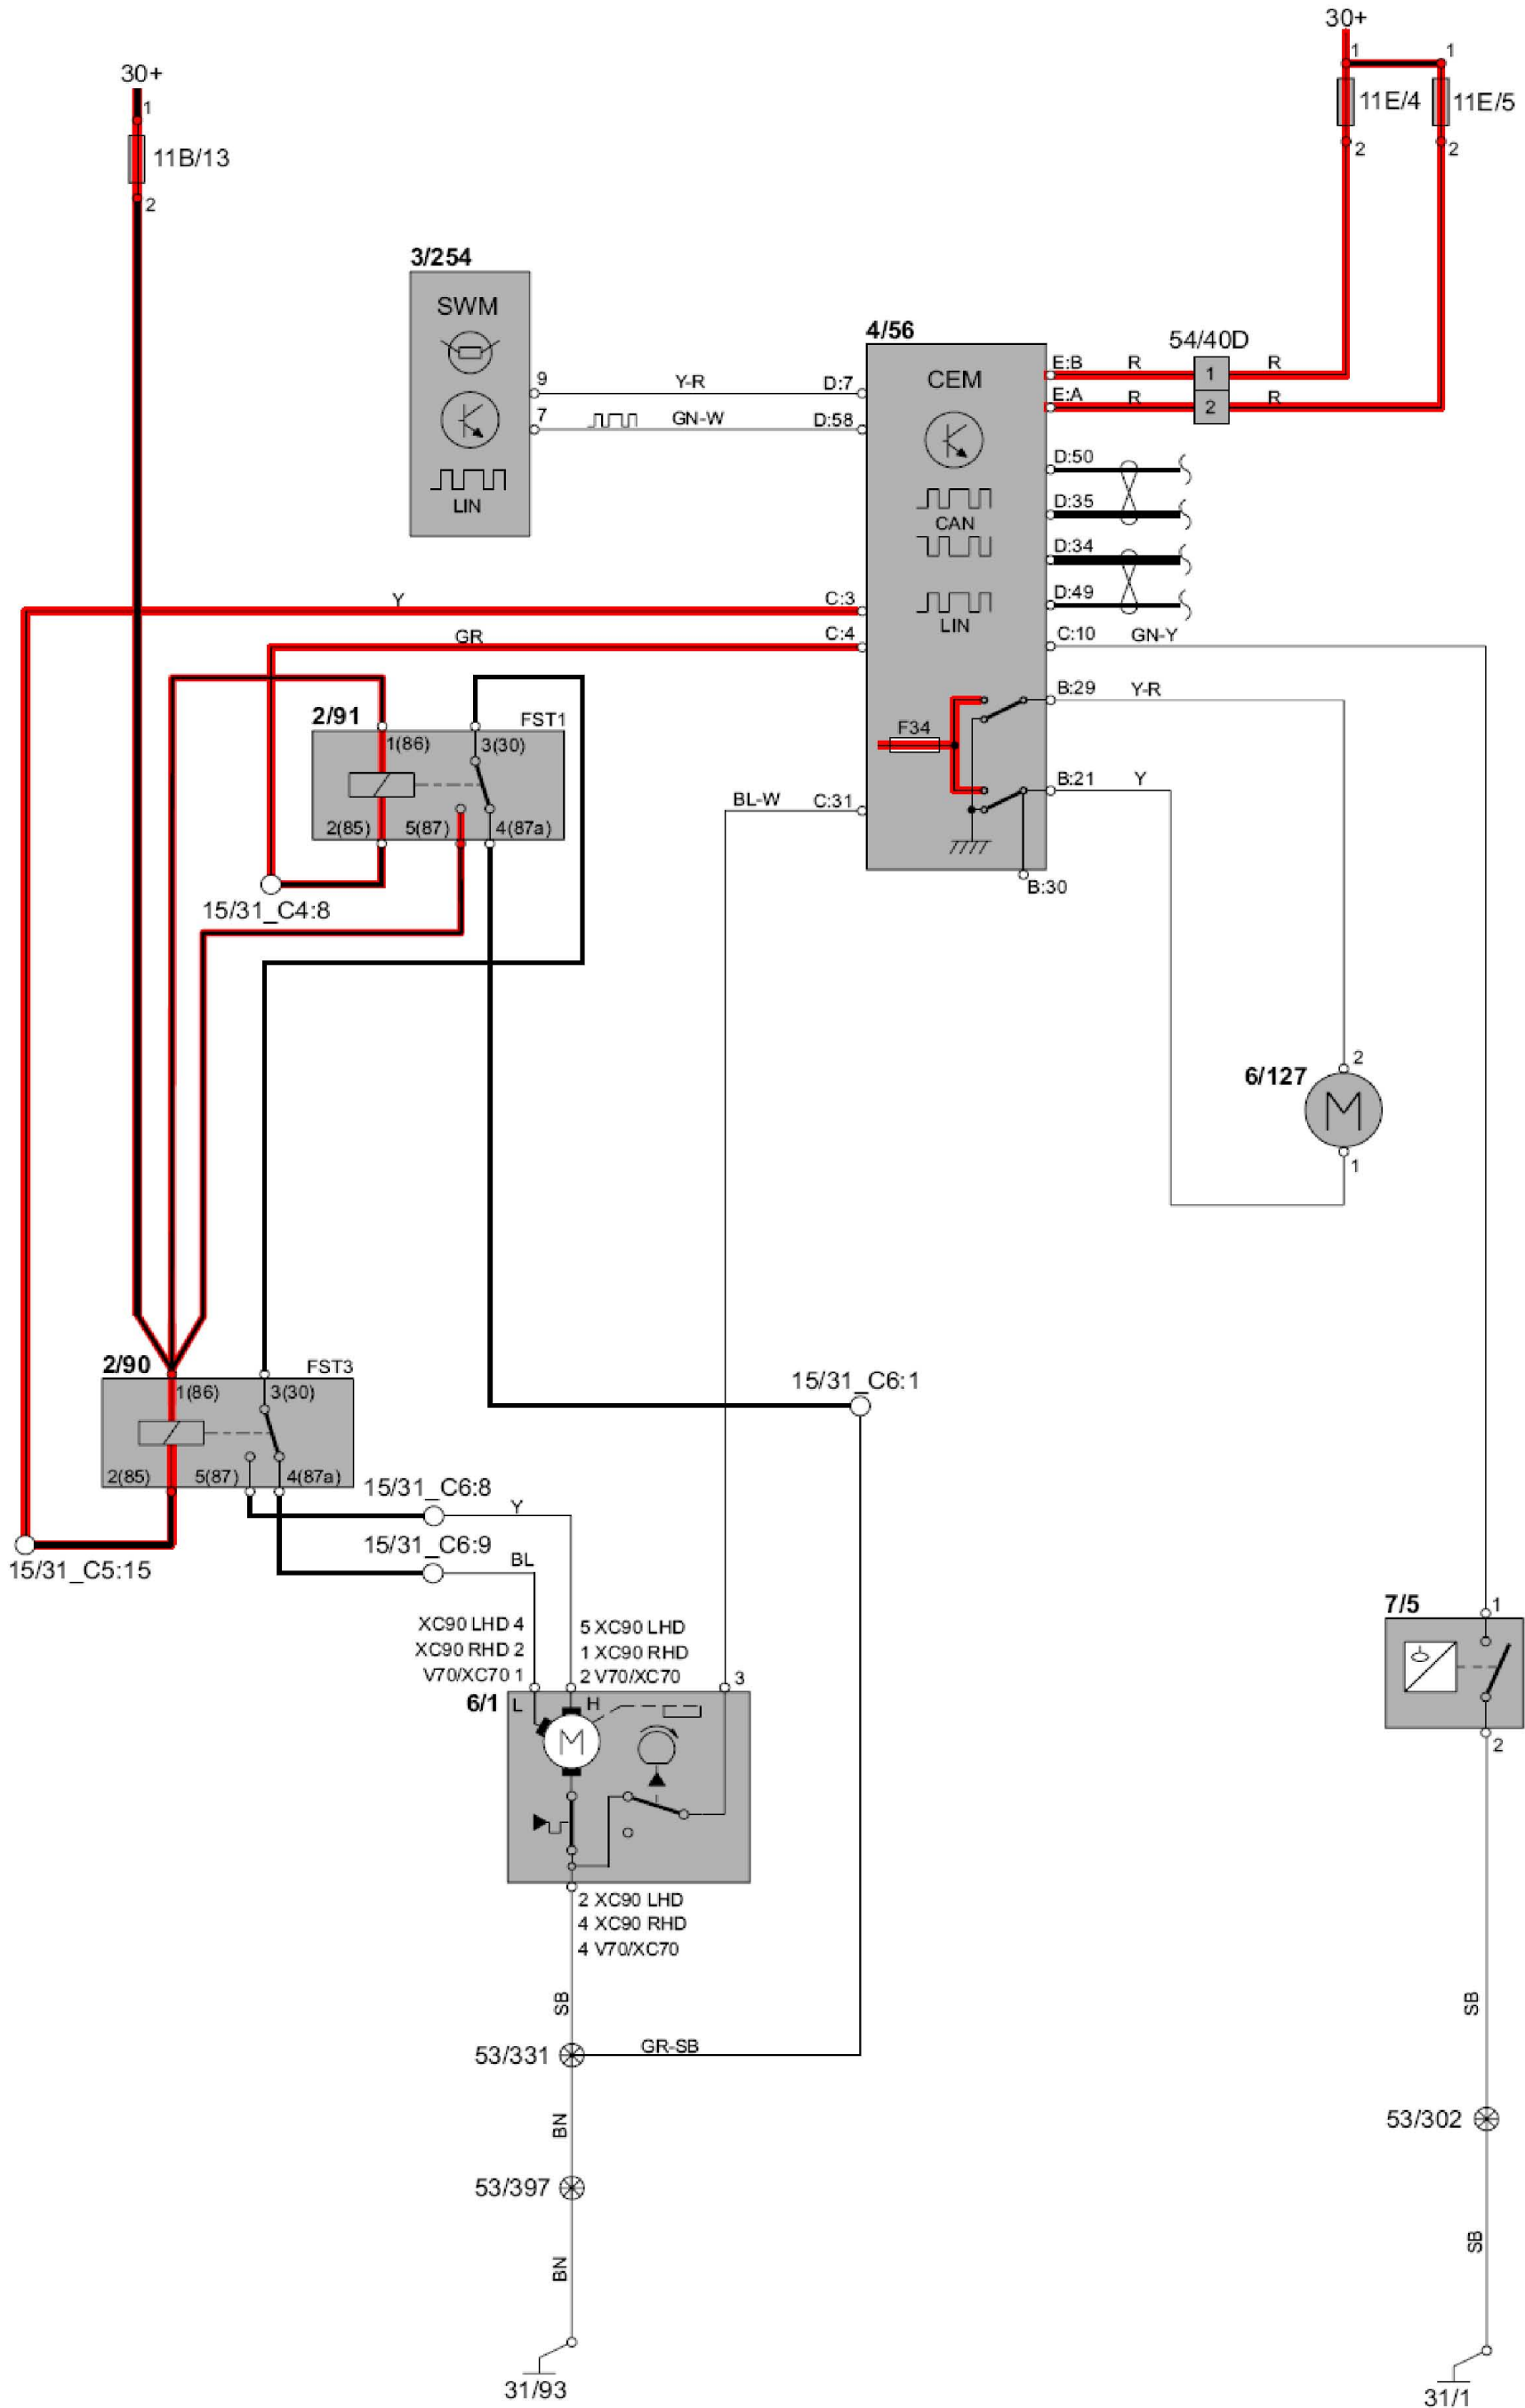

13. 辅助电子设备

1). 雨水感知器

2). 方向指示灯及危险闪灯, V70

3). 方向指示灯和危险警告闪光灯 XC90

4). 雨刷/ 清洗器, 挡风玻璃

5). 头灯雨刷/ 清洗器, V70

6). 高压头灯清洗器

8). 喇叭

9). 电子防盗装置

10). 防盗警报器 V70

11). 防盗警报器 XC90