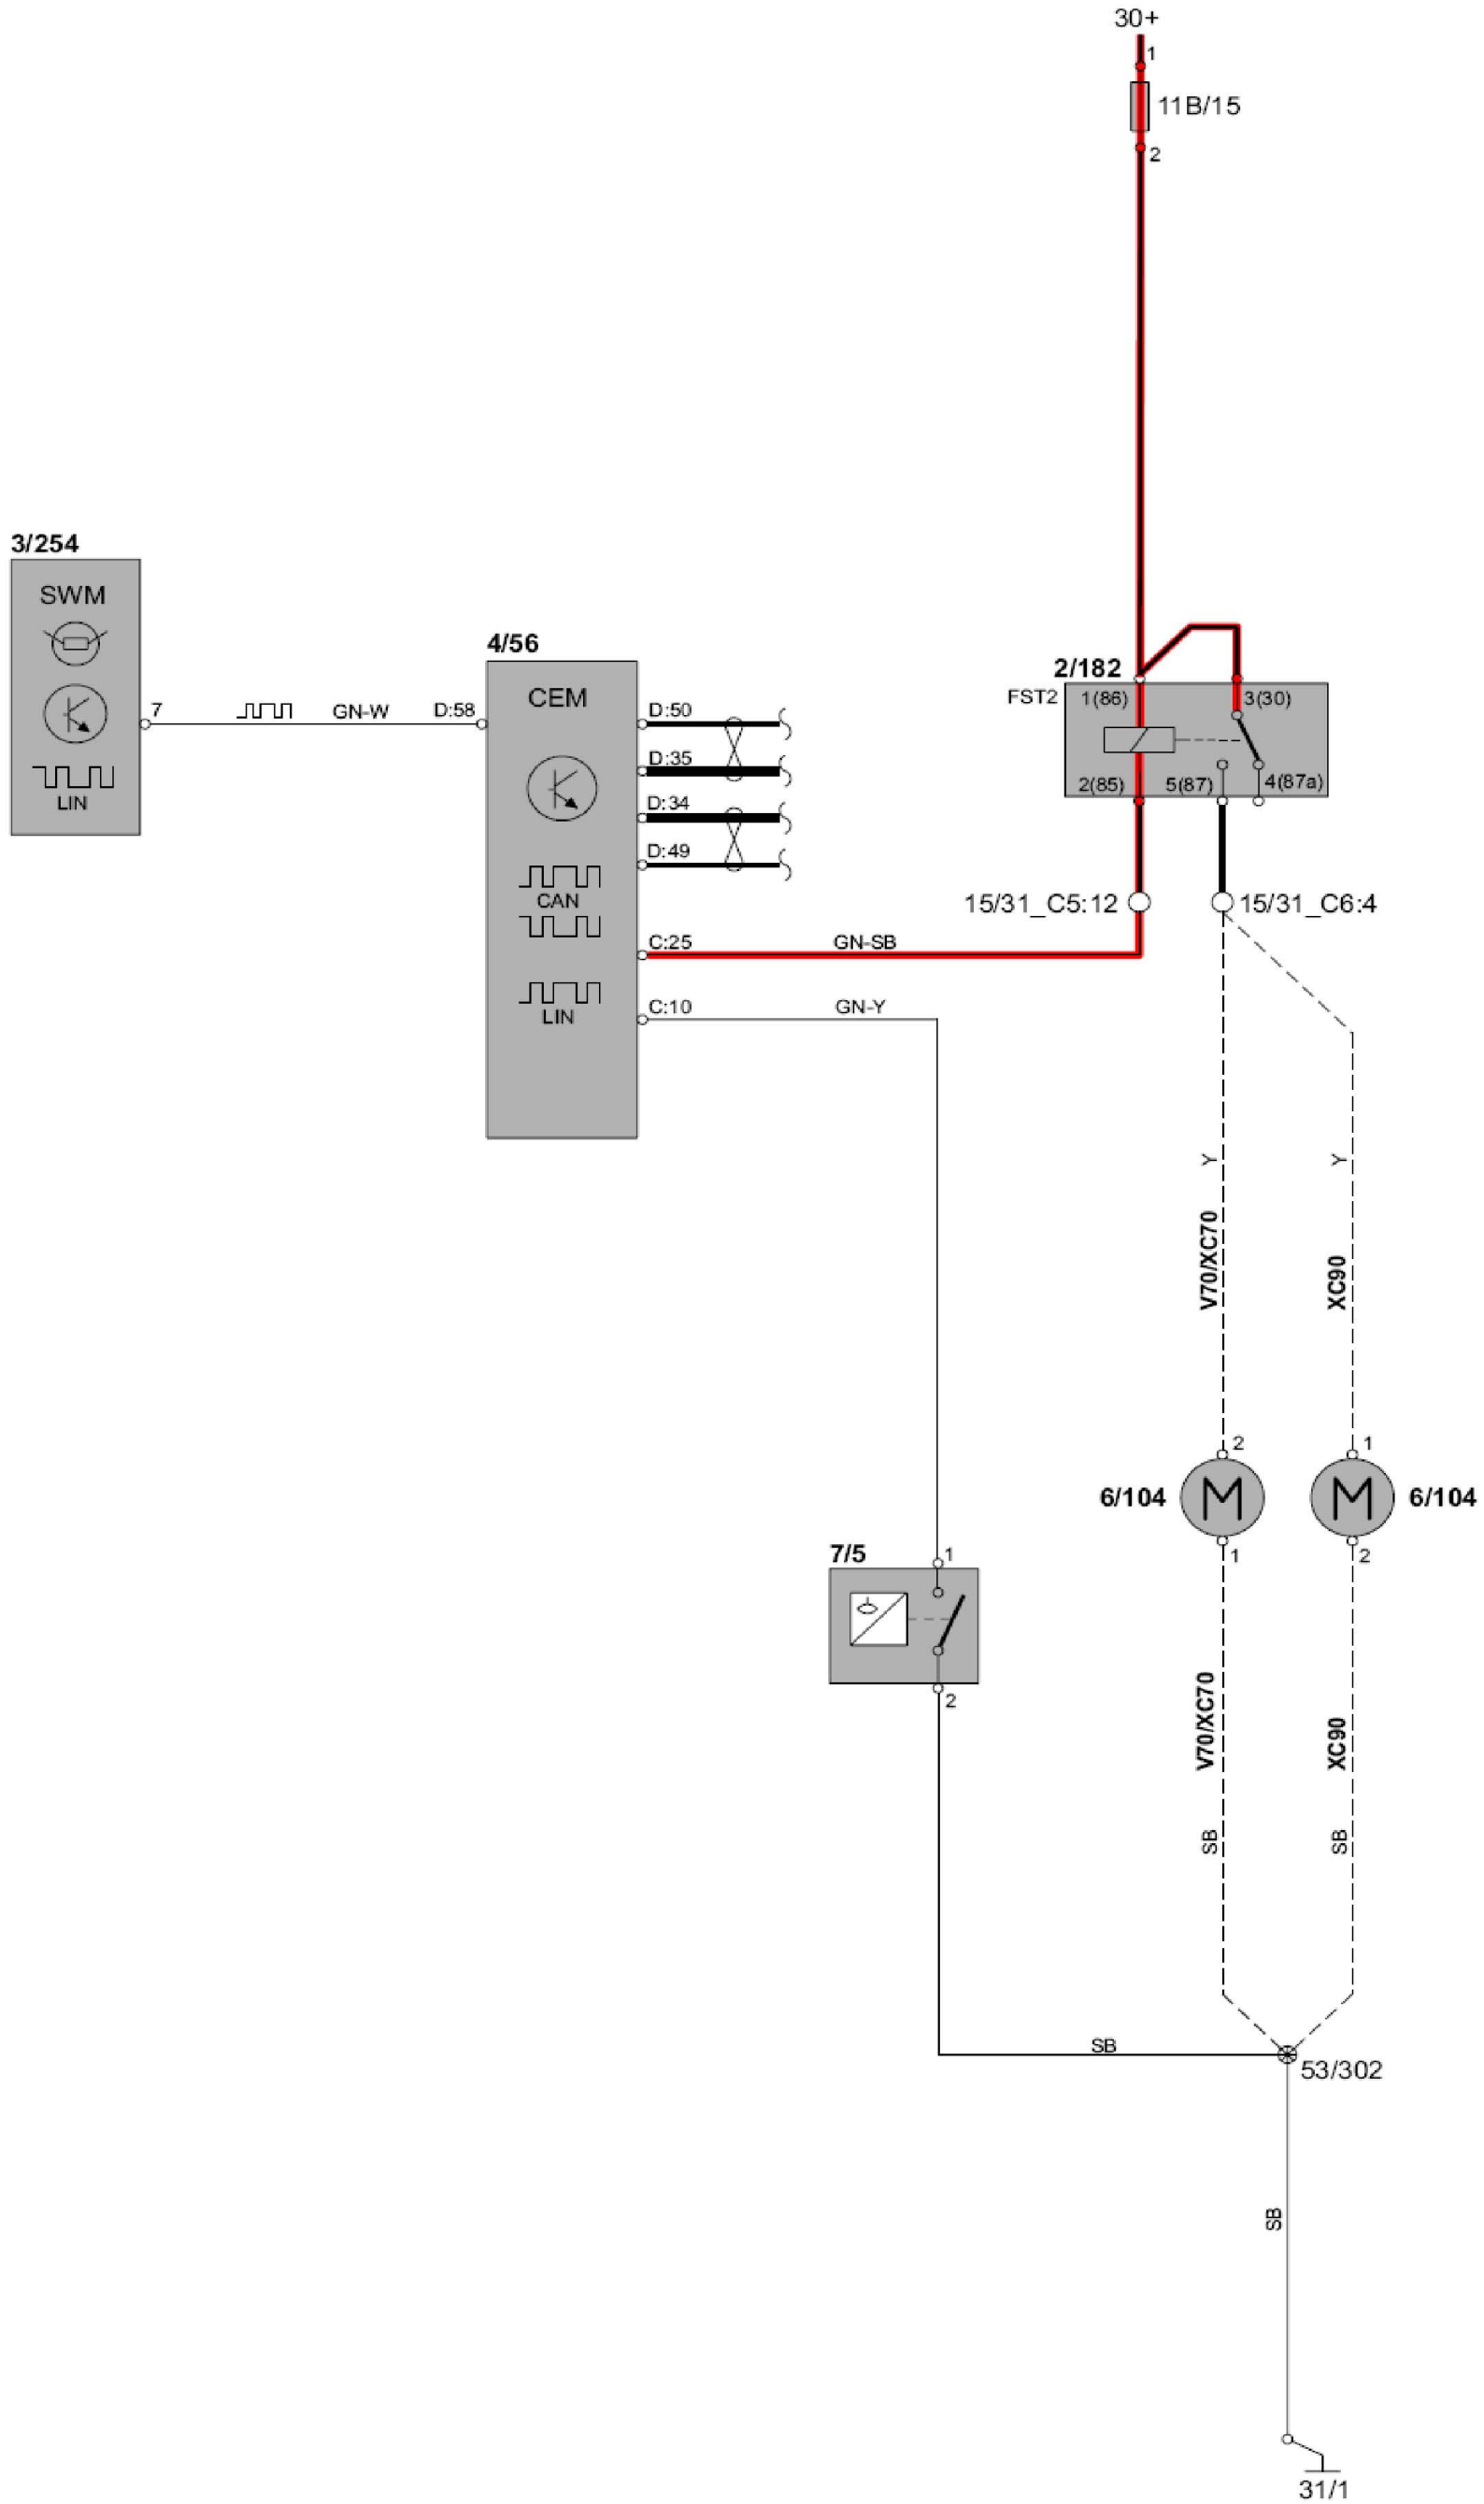

13. 辅助电子设备

1). 雨水感知器

2). 方向指示灯及危险闪灯, V70

3). 方向指示灯和危险警告闪光灯 XC90

4). 雨刷/ 清洗器, 挡风玻璃

5). 头灯雨刷/ 清洗器, V70

6). 高压头灯清洗器

8). 喇叭

9). 电子防盗装置

10). 防盗警报器 V70

11). 防盗警报器 XC90