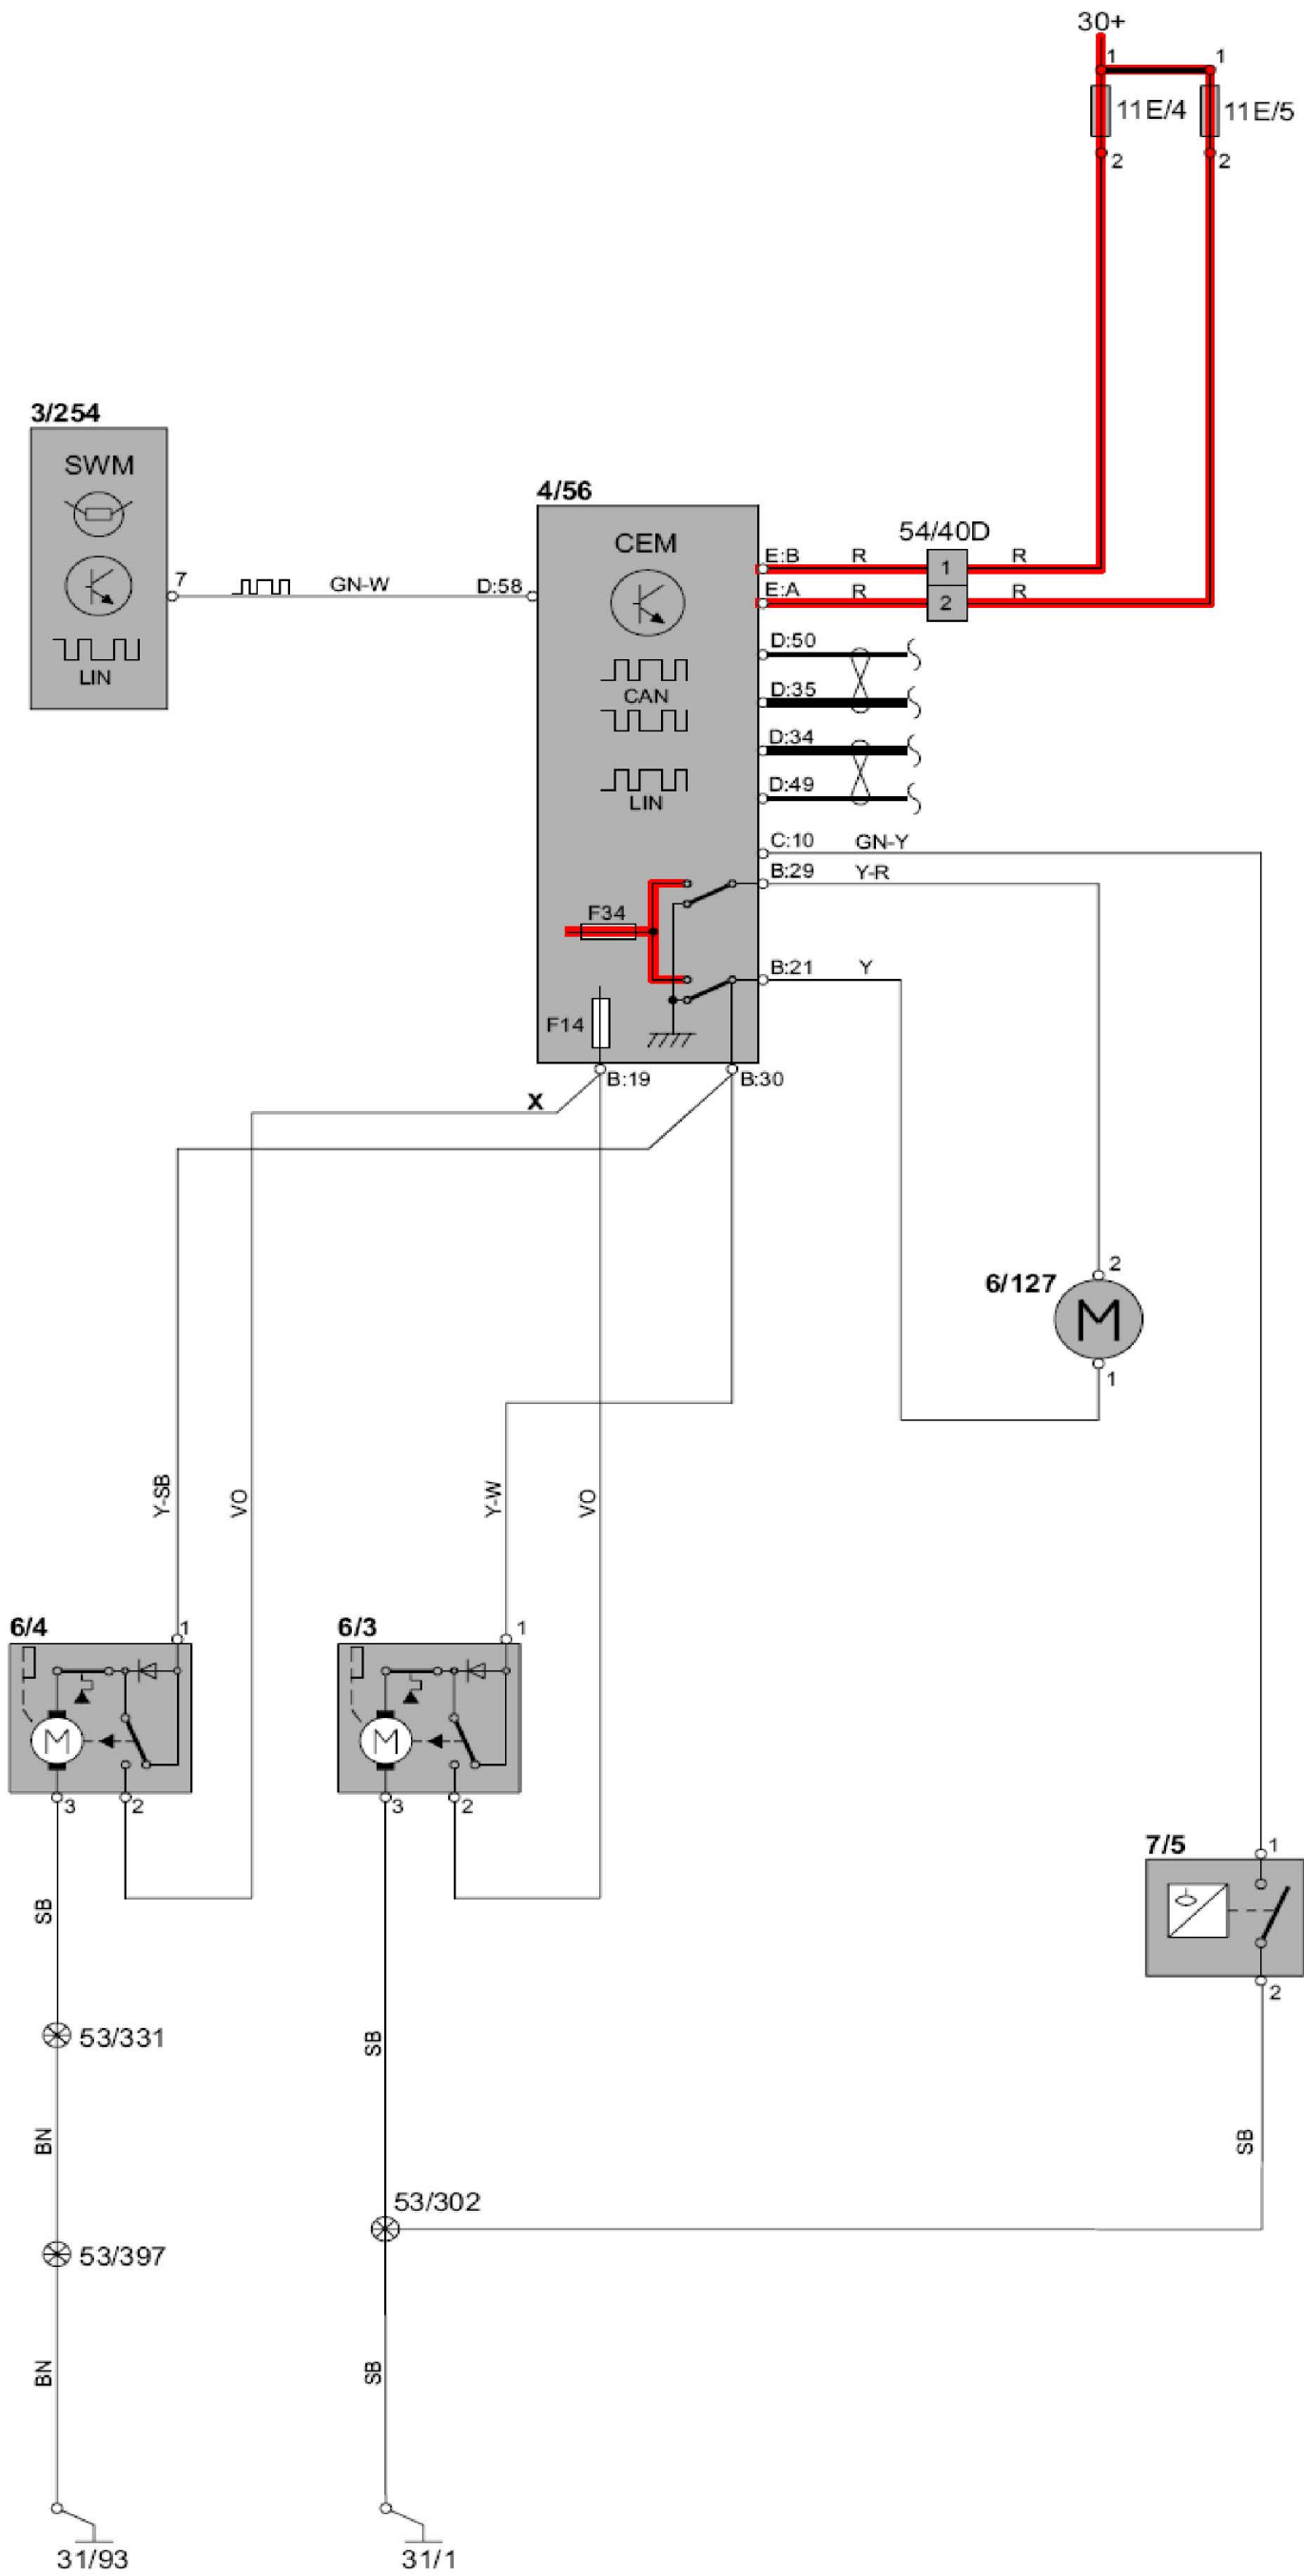

13. 辅助电子设备

1). 雨水感知器

2). 方向指示灯及危险闪灯, V70

3). 方向指示灯和危险警告闪光灯 XC90

4). 雨刷/ 清洗器, 挡风玻璃

5). 头灯雨刷/ 清洗器, V70

6). 高压头灯清洗器

8). 喇叭

9). 电子防盗装置

10). 防盗警报器 V70

11). 防盗警报器 XC90