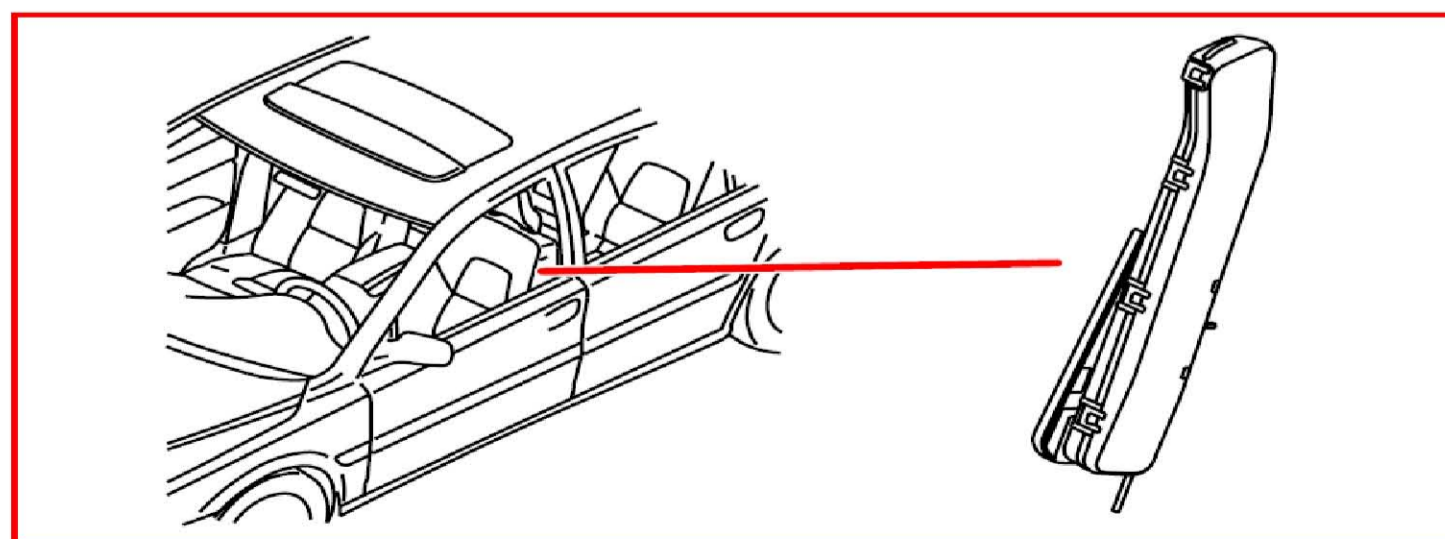

8/41 壓力電磁閥 AW50

8/41 壓力電磁閥 4T65AWD

8/46 DSTC 啟動單元 V70

8/46 DSTC 啟動單元 XC90

8/51 左前側安全氣囊點火器 V70

8/51 左前側安全氣囊點火器 XC90

8/52 右前側安全氣囊點火器 V70

8/52 右前側安全氣囊點火器 XC90