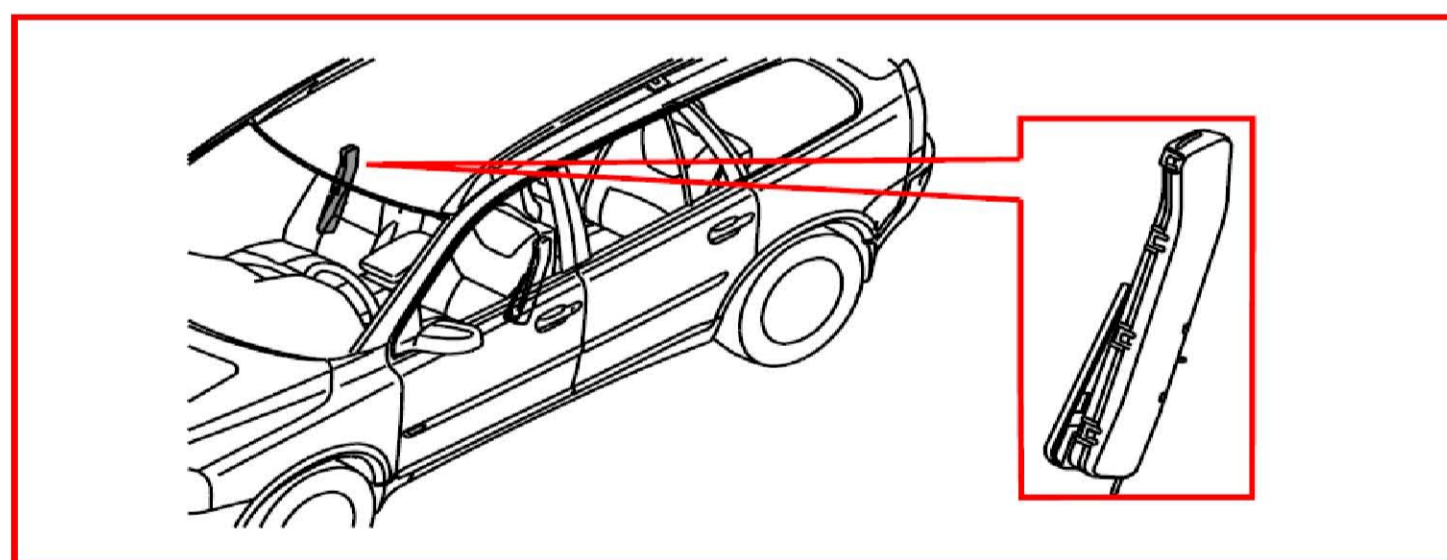

8/41 壓力電磁閥 AW50

8/41 壓力電磁閥 4T65AWD

8/46 DSTC 啟動單元 V70

8/46 DSTC 啟動單元 XC90

8/51 左前側安全氣囊點火器 V70

8/51 左前側安全氣囊點火器 XC90

8/52 右前側安全氣囊點火器 V70

8/52 右前側安全氣囊點火器 XC90