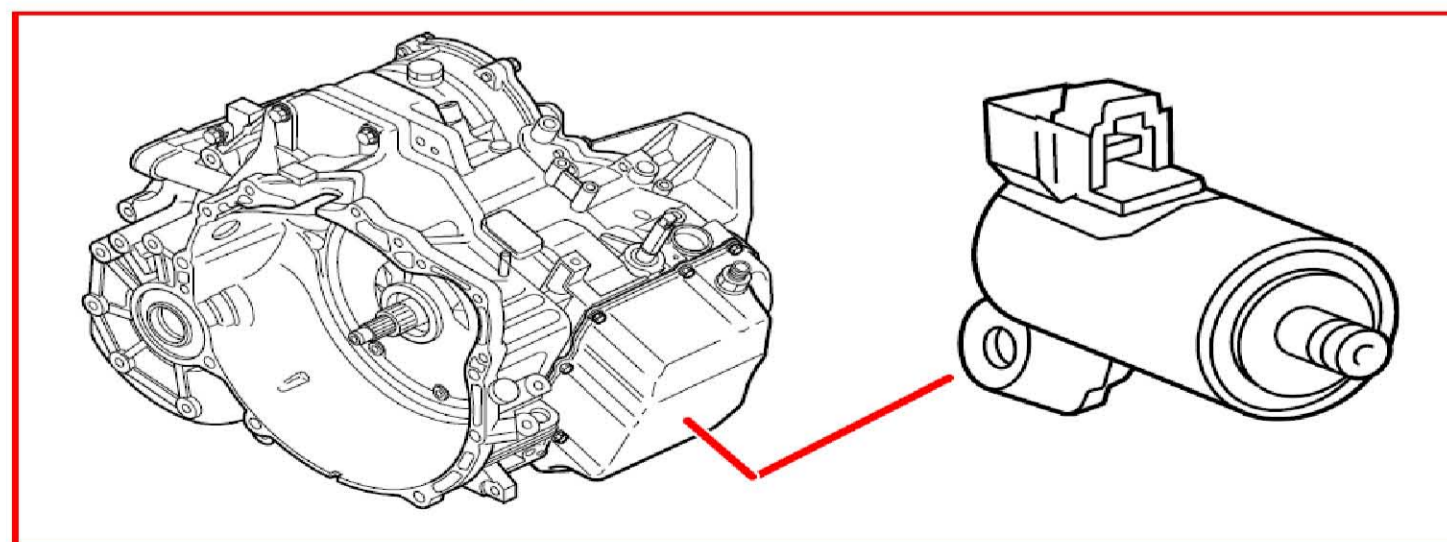

8/39 換檔電磁閥 2 AW50