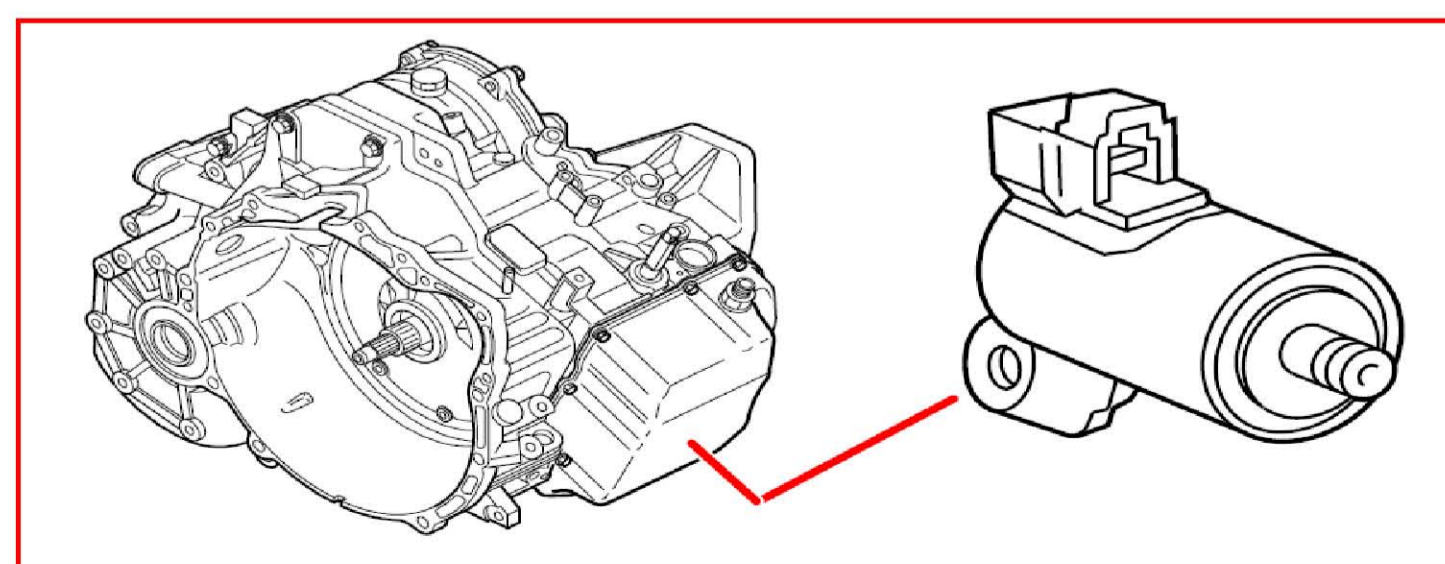

8/41 壓力電磁閥 AW50

8/41 壓力電磁閥 4T65AWD

8/46 DSTC 啟動單元 V70

8/46 DSTC 啟動單元 XC90

8/51 左前側安全氣囊點火器 V70

8/51 左前側安全氣囊點火器 XC90

8/52 右前側安全氣囊點火器 V70

8/52 右前側安全氣囊點火器 XC90