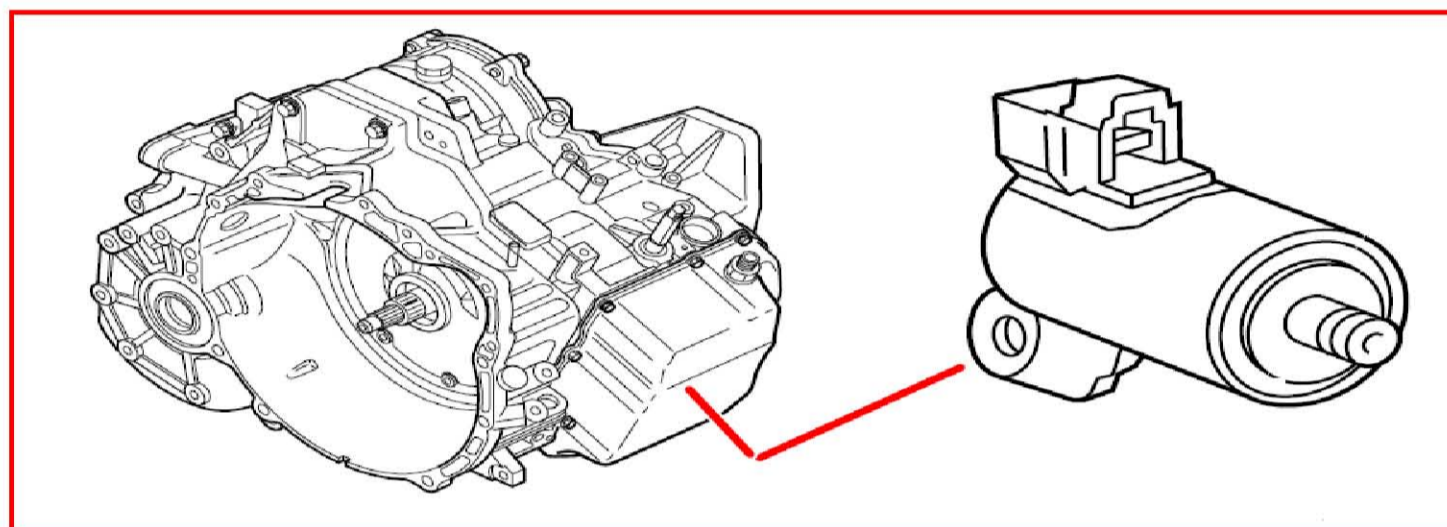

8/74 變速電磁線圈 5