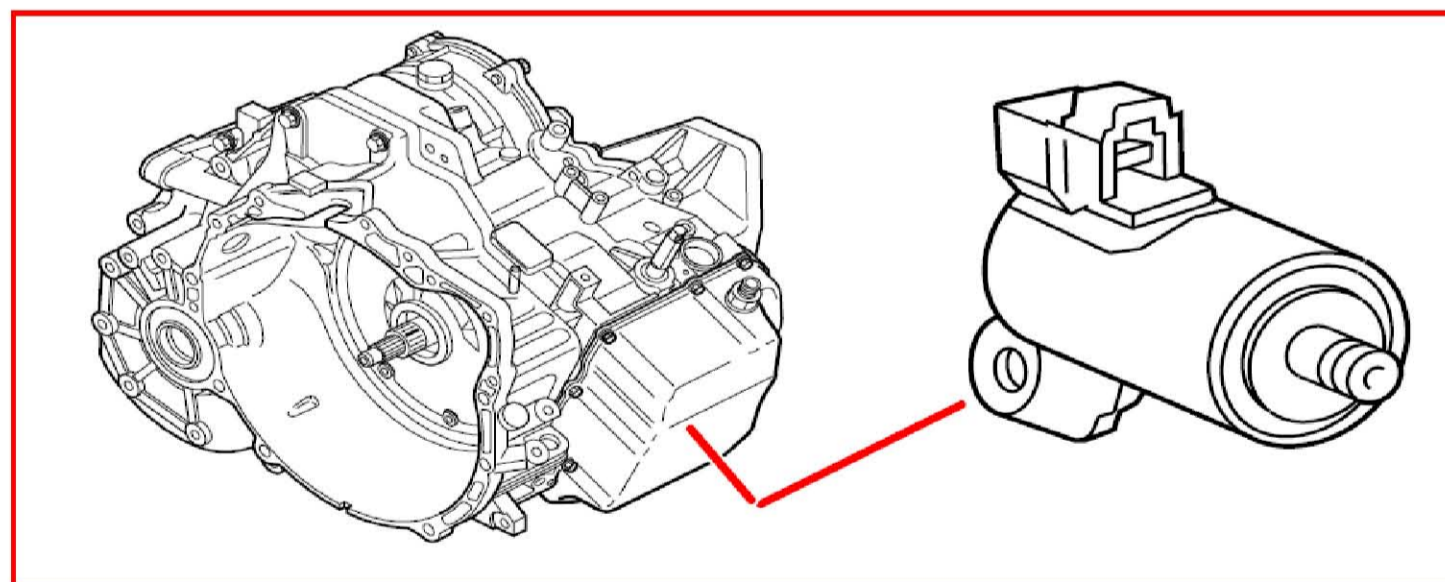

8/71 節氣門電磁線圈