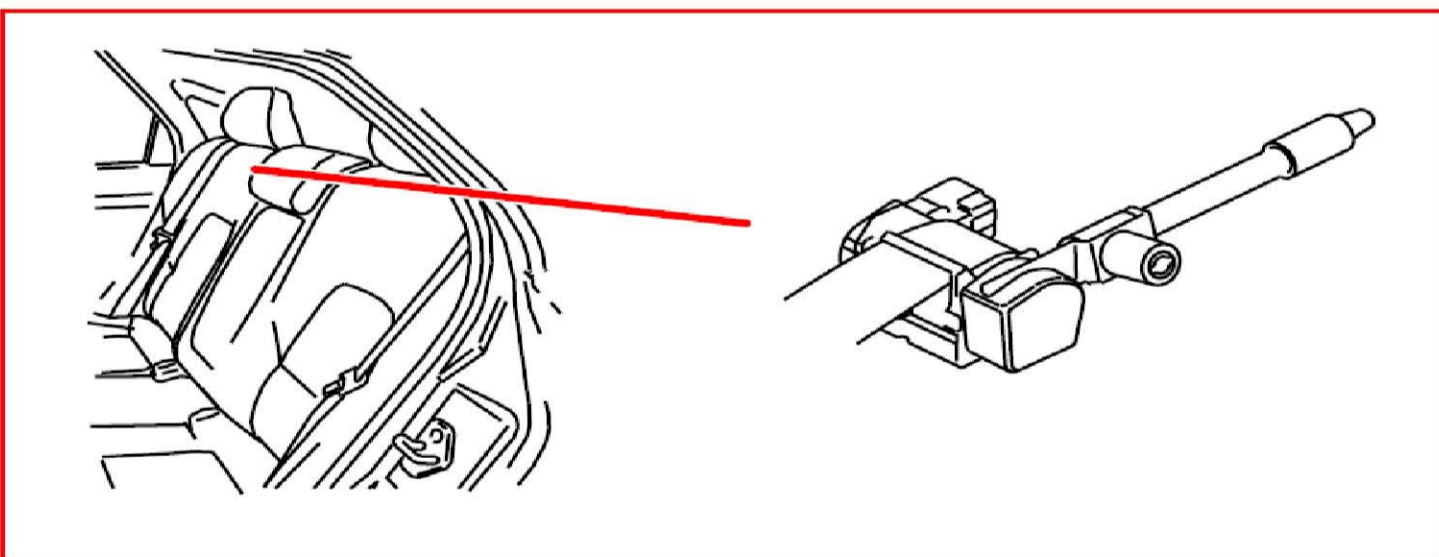

44. 零组件图标(8\56-9\2)

8/56 右後安全帶緊縮器點火器**8/61 駕駛座安全氣囊點火器第 2 段****8/62 後部中央安全帶拉力器點火器 V70****8/62 後部中央安全帶拉力器點火器 XC90**

8/64 引擎固定座电磁阀 V70 柴油引擎

8/64 引擎固定座电磁阀 XC90 柴油引擎

8/66 左充气幕点火器 V70

8/66 左充气幕点火器 XC90

8/67 右充氣幕點火器 V70