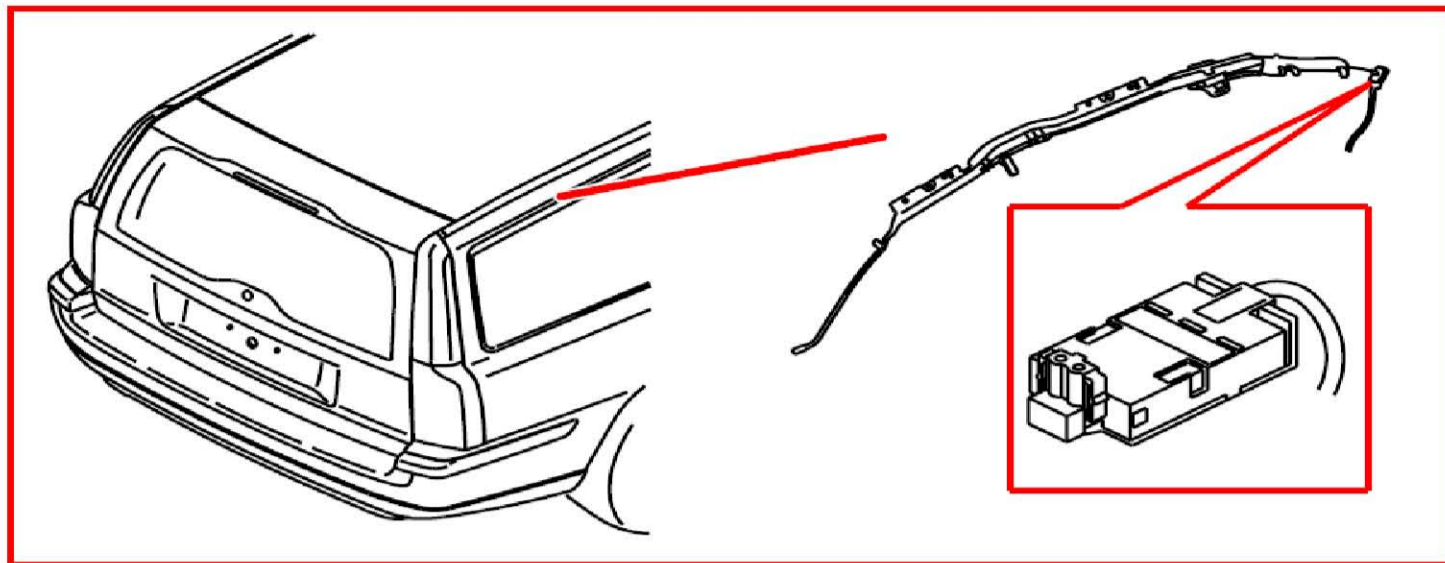

44. 零组件图标(8\56-9\2)

8/56 右後安全帶緊縮器點火器**8/61 駕駛座安全氣囊點火器第 2 段****8/62 後部中央安全帶拉力器點火器 V70****8/62 後部中央安全帶拉力器點火器 XC90**

8/64 引擎固定座电磁阀 V70 柴油引擎

8/64 引擎固定座电磁阀 XC90 柴油引擎

8/66 左充气幕点火器 V70

8/66 左充气幕点火器 XC90

8/67 右充氣幕點火器 V70