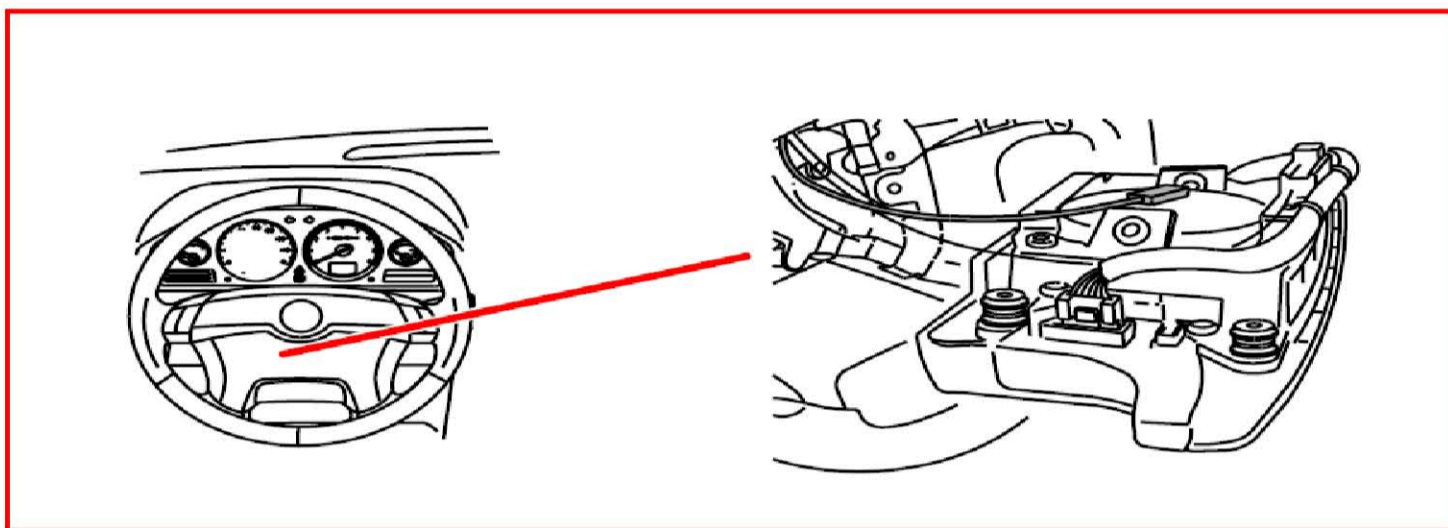

44. 零组件图标(8\56-9\2)

8/56 右後安全帶緊縮器點火器**8/61 駕駛座安全氣囊點火器第 2 段****8/62 後部中央安全帶拉力器點火器 V70****8/62 後部中央安全帶拉力器點火器 XC90**

8/64 引擎固定座电磁阀 V70 柴油引擎

8/64 引擎固定座电磁阀 XC90 柴油引擎

8/66 左充气幕点火器 V70

8/66 左充气幕点火器 XC90

8/67 右充氣幕點火器 V70