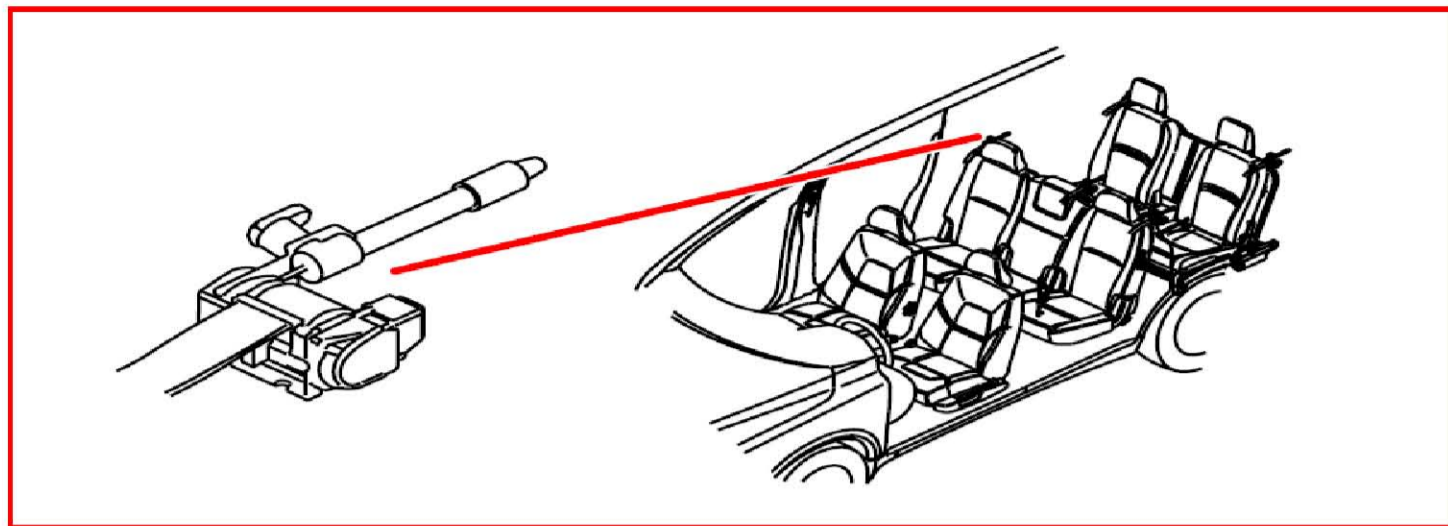

44. 零组件图标(8\56-9\2)

8/56 右後安全帶緊縮器點火器**8/61 駕駛座安全氣囊點火器第 2 段****8/62 後部中央安全帶拉力器點火器 V70****8/62 後部中央安全帶拉力器點火器 XC90**

8/64 引擎固定座电磁阀 V70 柴油引擎

8/64 引擎固定座电磁阀 XC90 柴油引擎

8/66 左充气幕点火器 V70

8/66 左充气幕点火器 XC90

8/67 右充氣幕點火器 V70