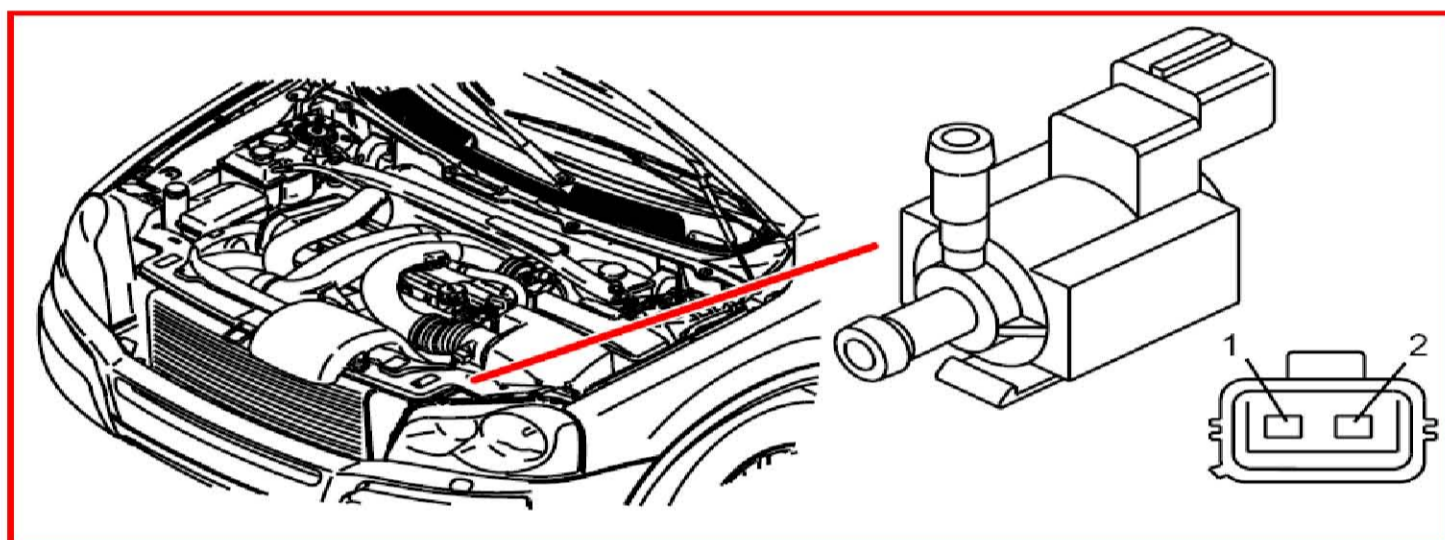

44. 零组件图标(8\56-9\2)

8/56 右後安全帶緊縮器點火器**8/61 駕駛座安全氣囊點火器第 2 段****8/62 後部中央安全帶拉力器點火器 V70****8/62 後部中央安全帶拉力器點火器 XC90**

8/64 引擎固定座电磁阀 V70 柴油引擎

8/64 引擎固定座电磁阀 XC90 柴油引擎

8/66 左充气幕点火器 V70

8/66 左充气幕点火器 XC90

8/67 右充氣幕點火器 V70