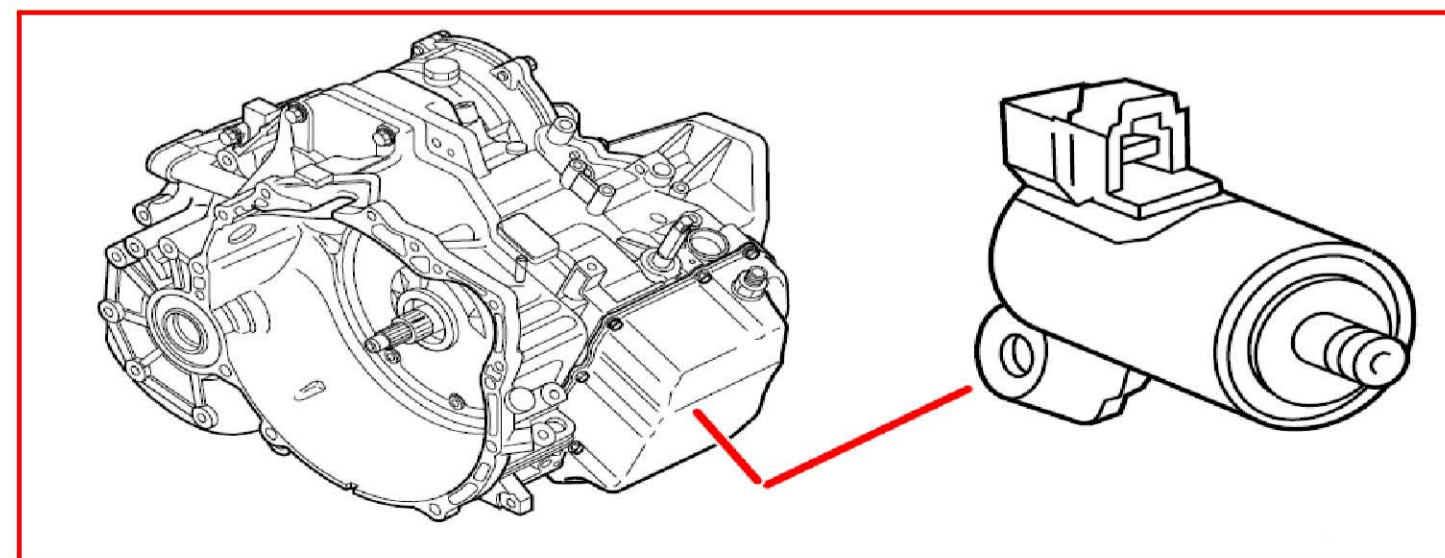

8/72 變速電磁線圈 3