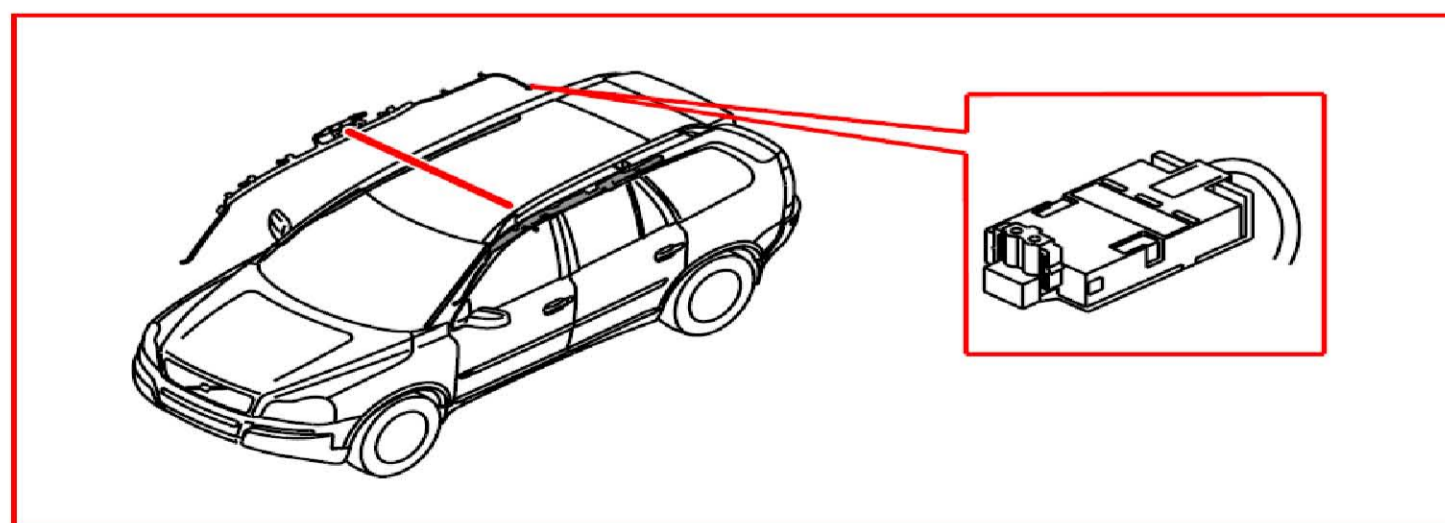

44. 零组件图标(8\56-9\2)

8/56 右後安全帶緊縮器點火器**8/61 駕駛座安全氣囊點火器第 2 段****8/62 後部中央安全帶拉力器點火器 V70****8/62 後部中央安全帶拉力器點火器 XC90**

8/64 引擎固定座电磁阀 V70 柴油引擎

8/64 引擎固定座电磁阀 XC90 柴油引擎

8/66 左充气幕点火器 V70

8/66 左充气幕点火器 XC90

8/67 右充氣幕點火器 V70