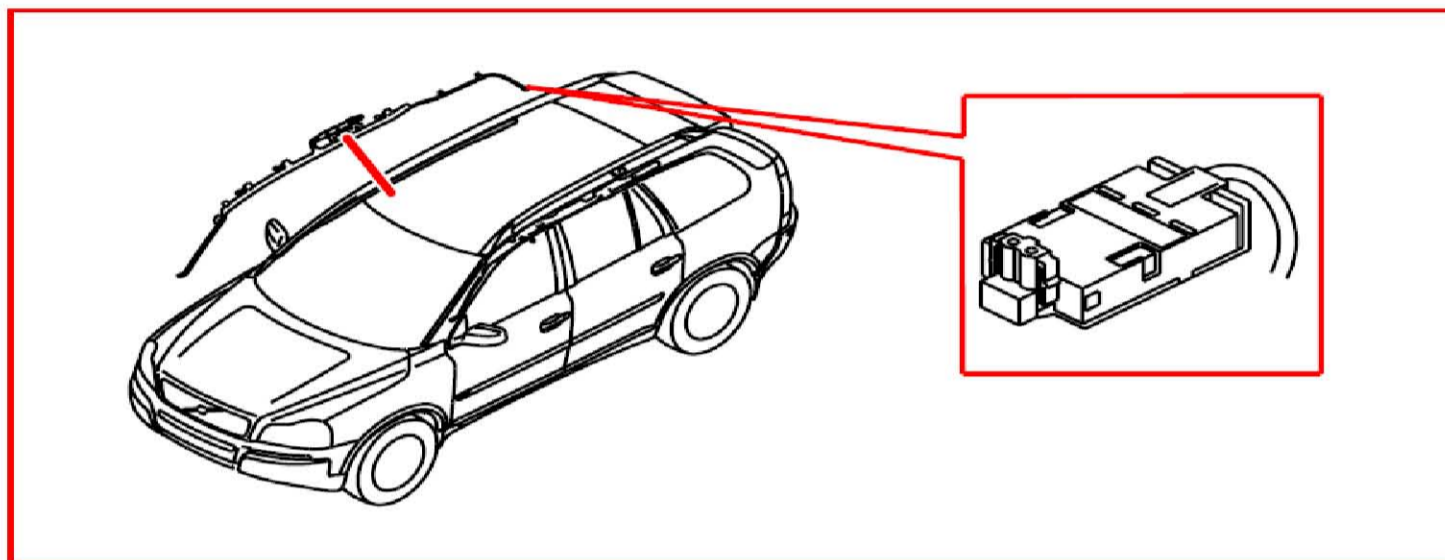

8/67 左充氣幕點火器 XC90