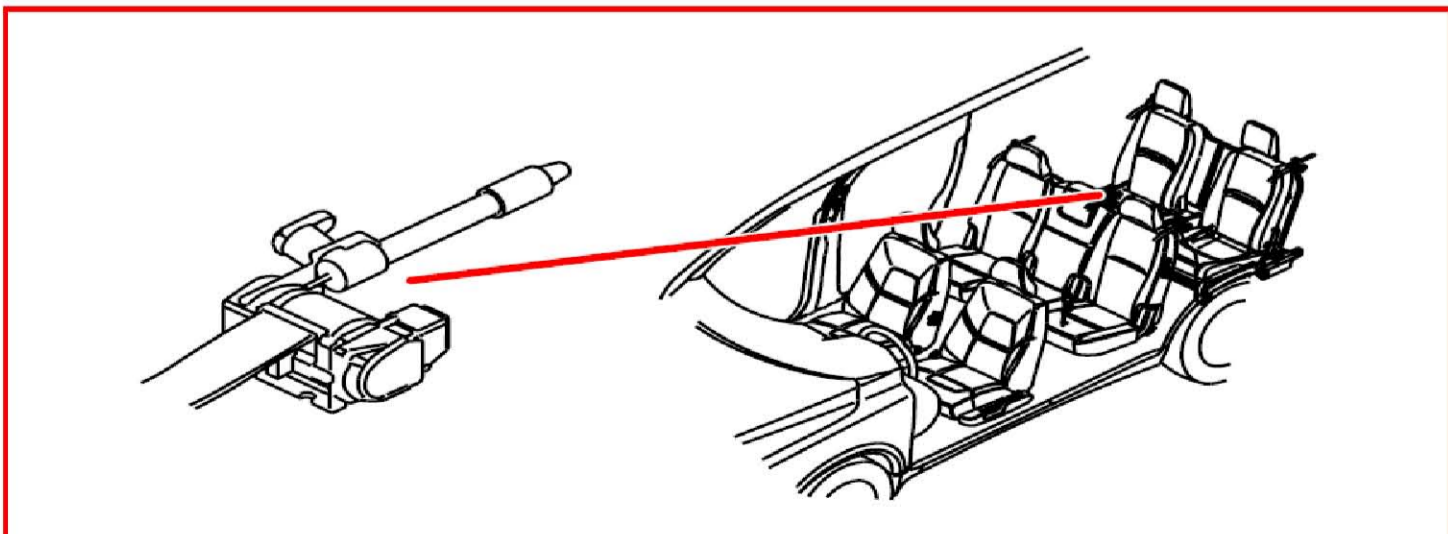

44. 零组件图标(8\56-9\2)

8/56 右後安全帶緊縮器點火器**8/61 駕駛座安全氣囊點火器第 2 段****8/62 後部中央安全帶拉力器點火器 V70****8/62 後部中央安全帶拉力器點火器 XC90**

8/64 引擎固定座电磁阀 V70 柴油引擎

8/64 引擎固定座电磁阀 XC90 柴油引擎

8/66 左充气幕点火器 V70

8/66 左充气幕点火器 XC90

8/67 右充氣幕點火器 V70