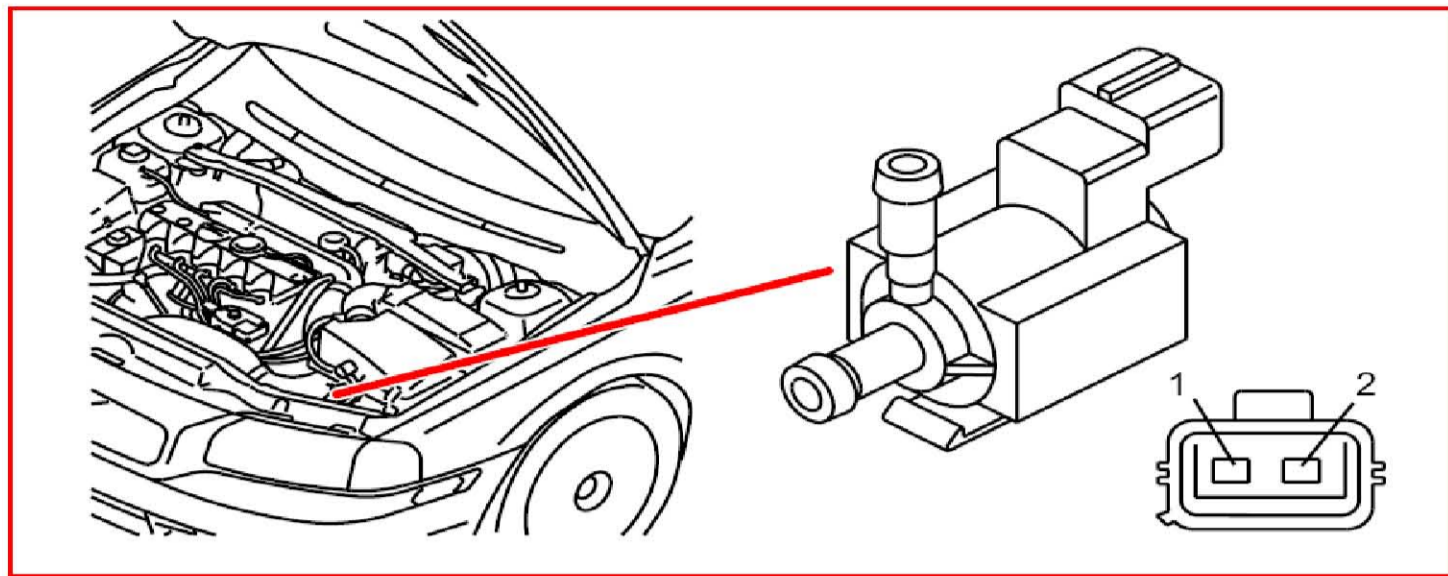

44. 零组件图标(8\56-9\2)

8/56 右後安全帶緊縮器點火器**8/61 駕駛座安全氣囊點火器第 2 段****8/62 後部中央安全帶拉力器點火器 V70****8/62 後部中央安全帶拉力器點火器 XC90**

8/64 引擎固定座电磁阀 V70 柴油引擎

8/64 引擎固定座电磁阀 XC90 柴油引擎

8/66 左充气幕点火器 V70

8/66 左充气幕点火器 XC90

8/67 右充氣幕點火器 V70