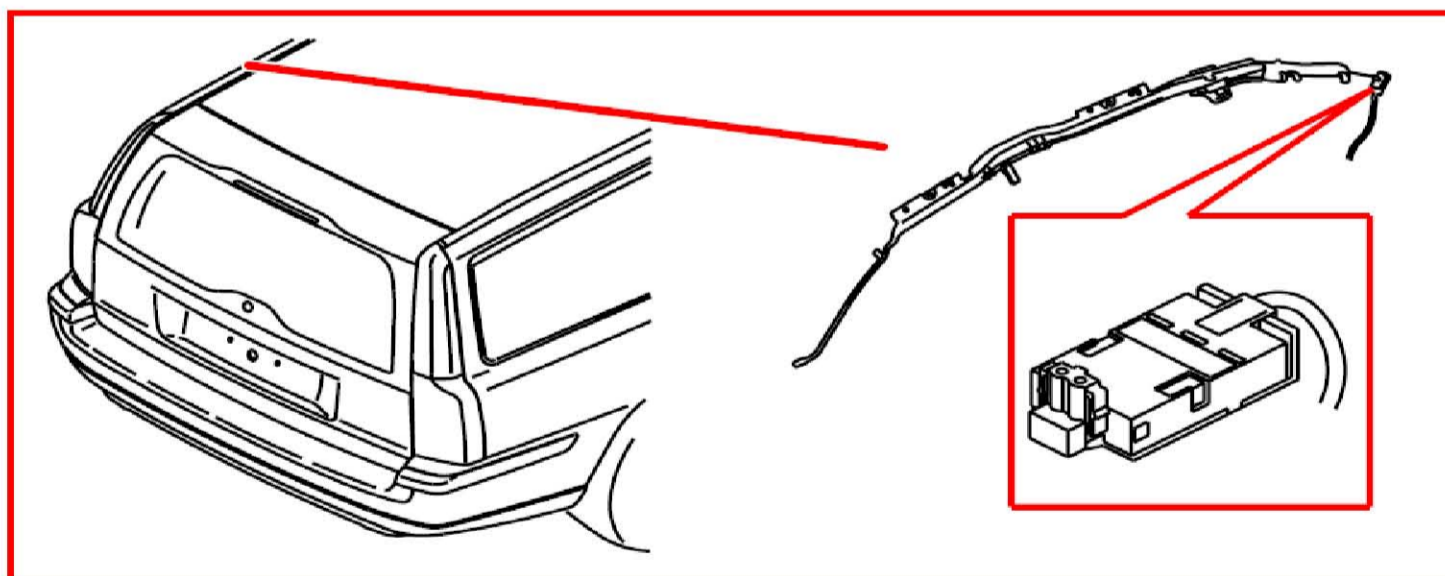

44. 零组件图标(8\56-9\2)

8/56 右後安全帶緊縮器點火器**8/61 駕駛座安全氣囊點火器第 2 段****8/62 後部中央安全帶拉力器點火器 V70****8/62 後部中央安全帶拉力器點火器 XC90**

8/64 引擎固定座电磁阀 V70 柴油引擎

8/64 引擎固定座电磁阀 XC90 柴油引擎

8/66 左充气幕点火器 V70

8/66 左充气幕点火器 XC90

8/67 右充氣幕點火器 V70