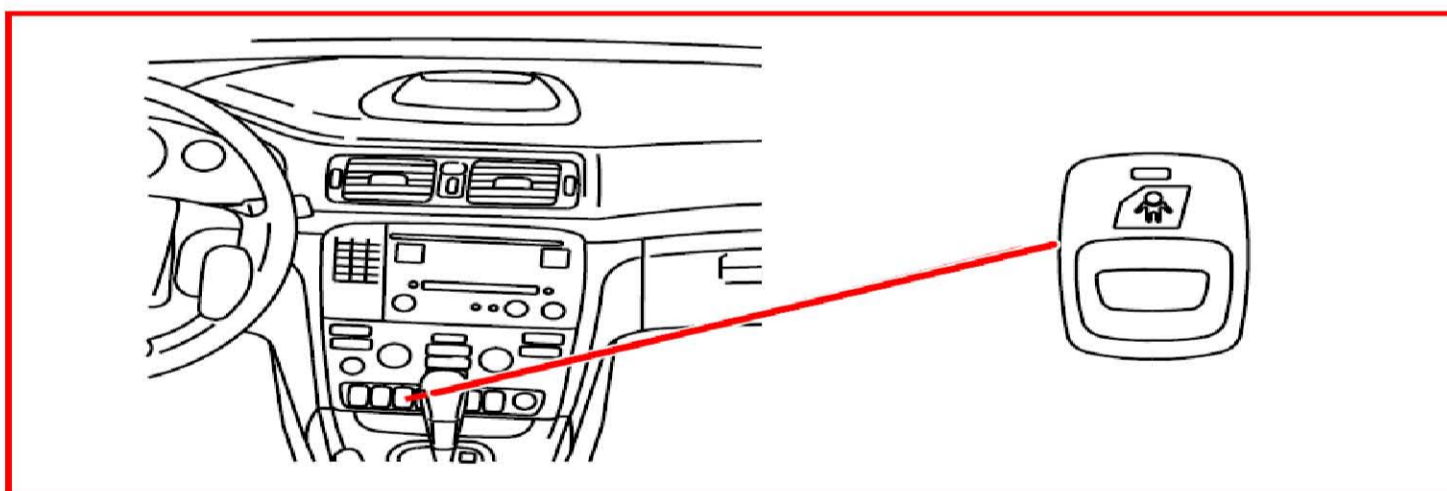

3/73 兒童安全鎖開關 PCL，V70