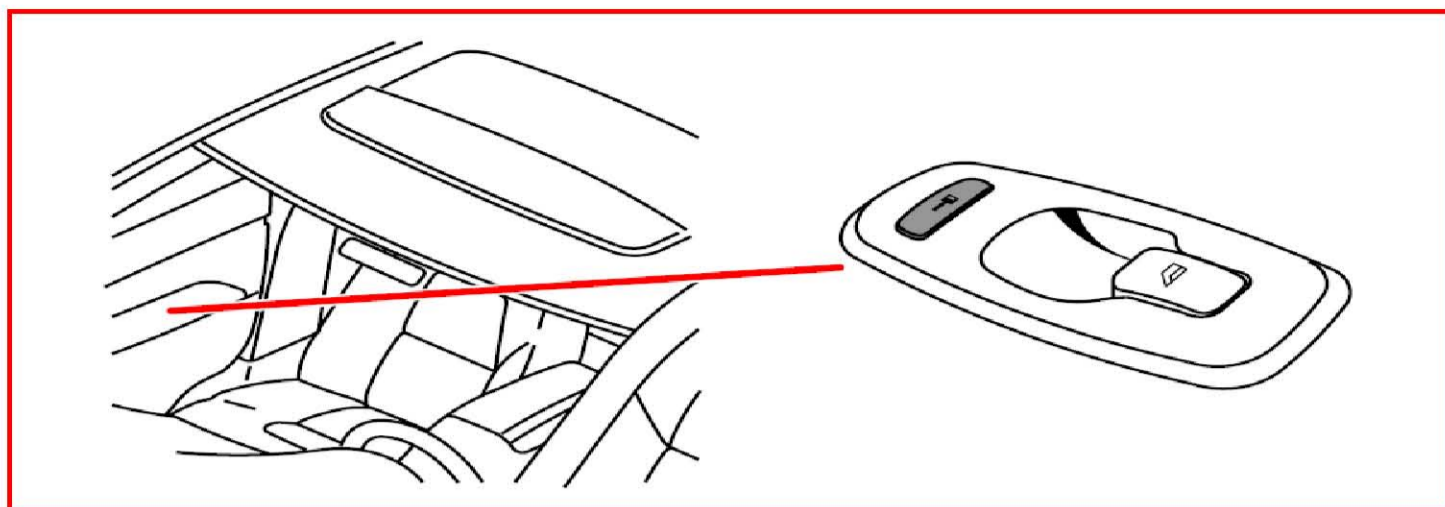

3/82 右側中控鎖系統開關，V70