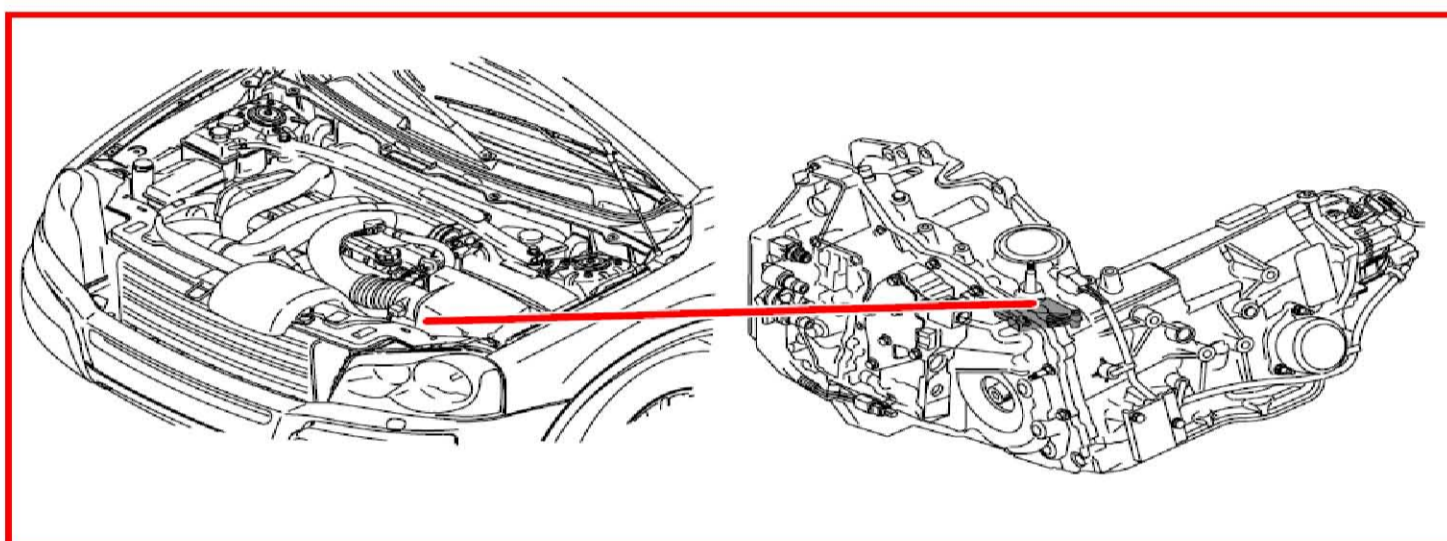

3/71 排檔桿接觸器，4T65AWD