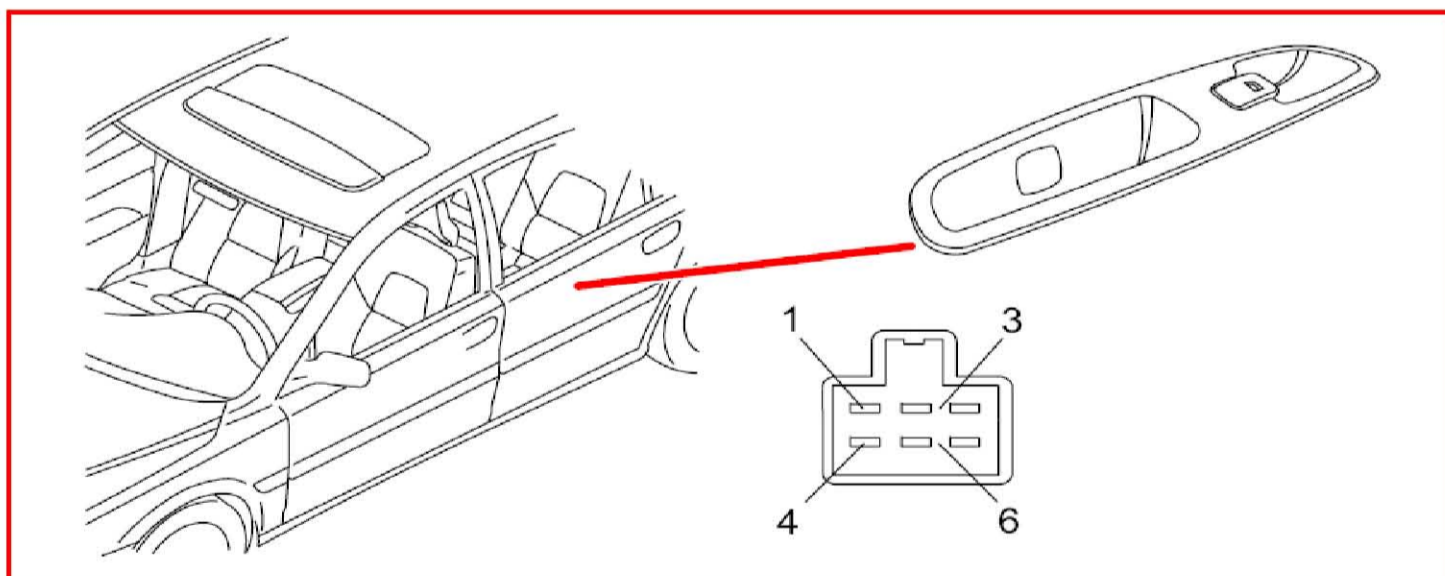

3/85 左後車門電動窗開關，V70