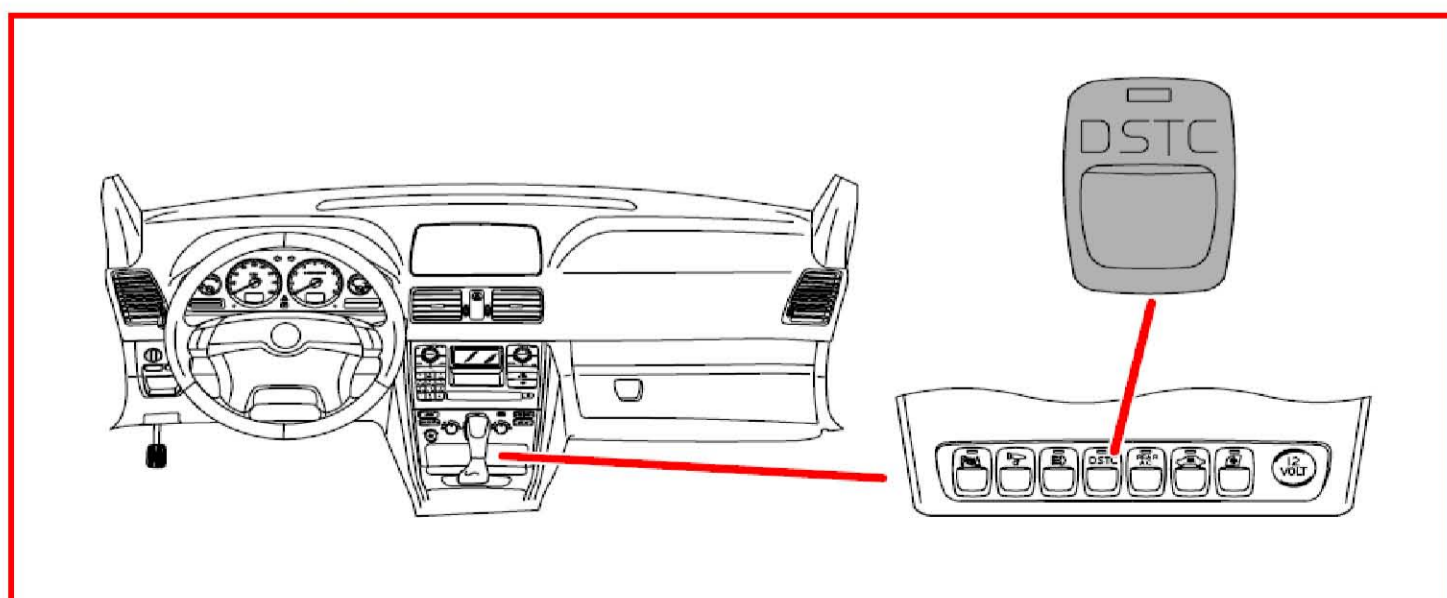

3/95 防滑转控制开关，XC90