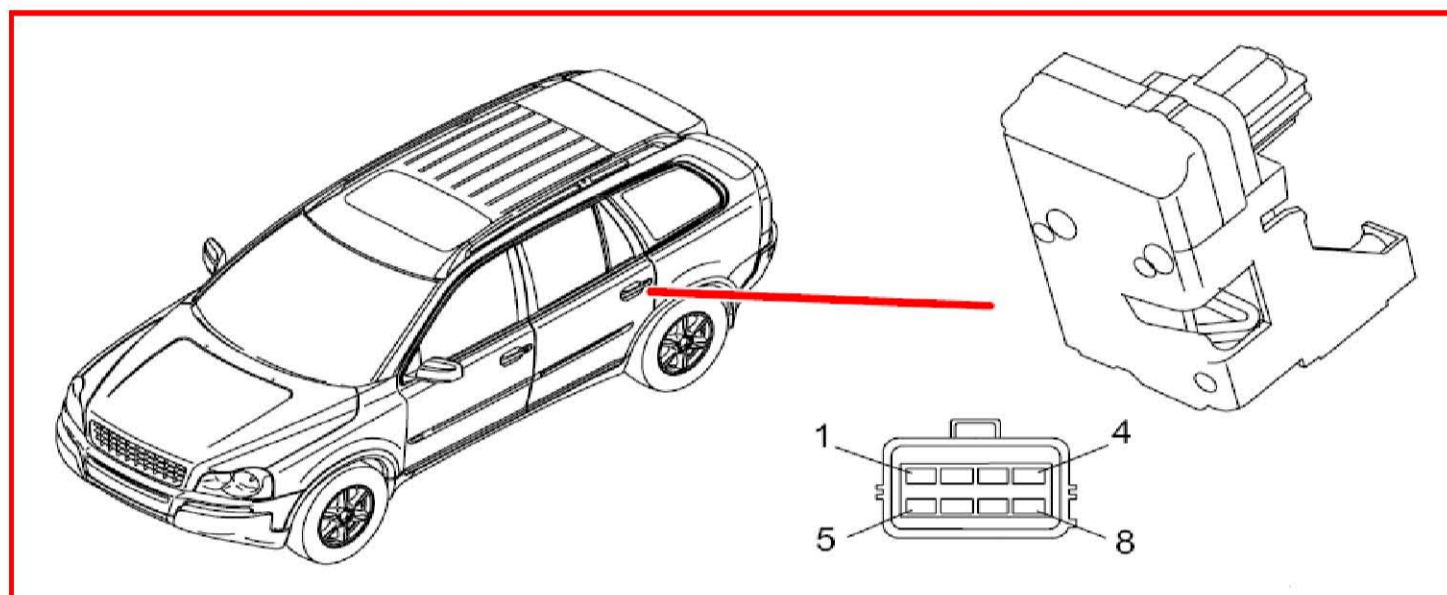

3/76 左後車門鎖單元，XC90