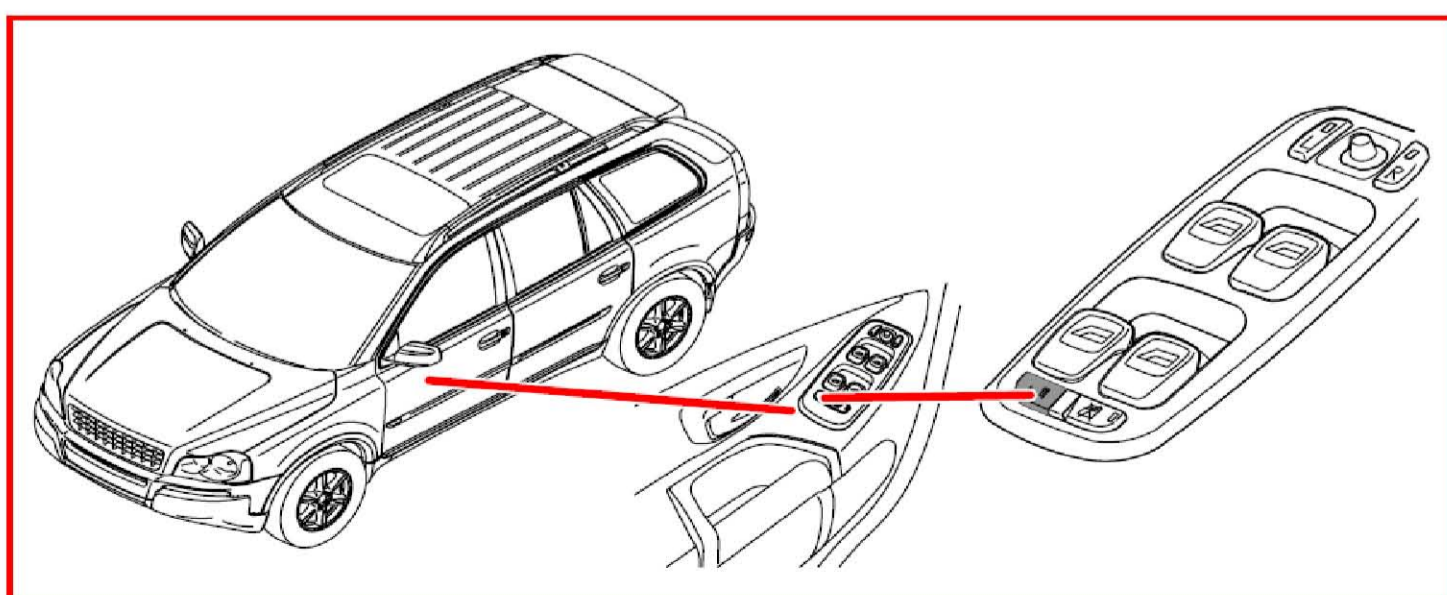

3/80 左側中控鎖系統開關，XC90