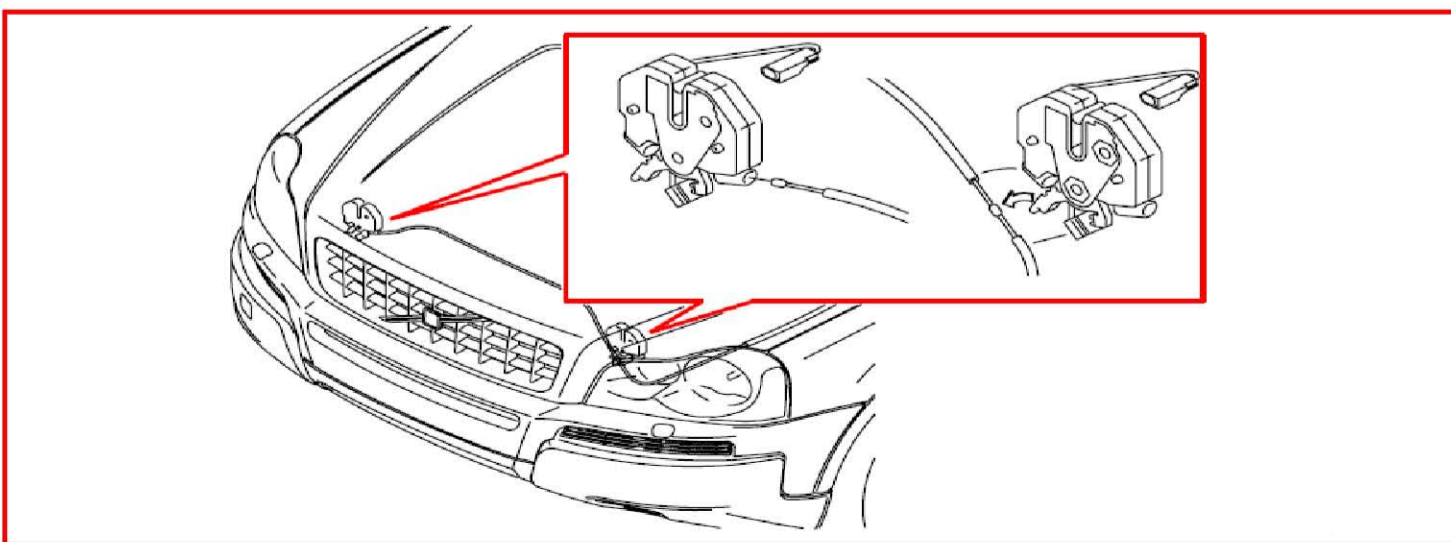

3/62 引擎蓋警報器接觸器，XC90