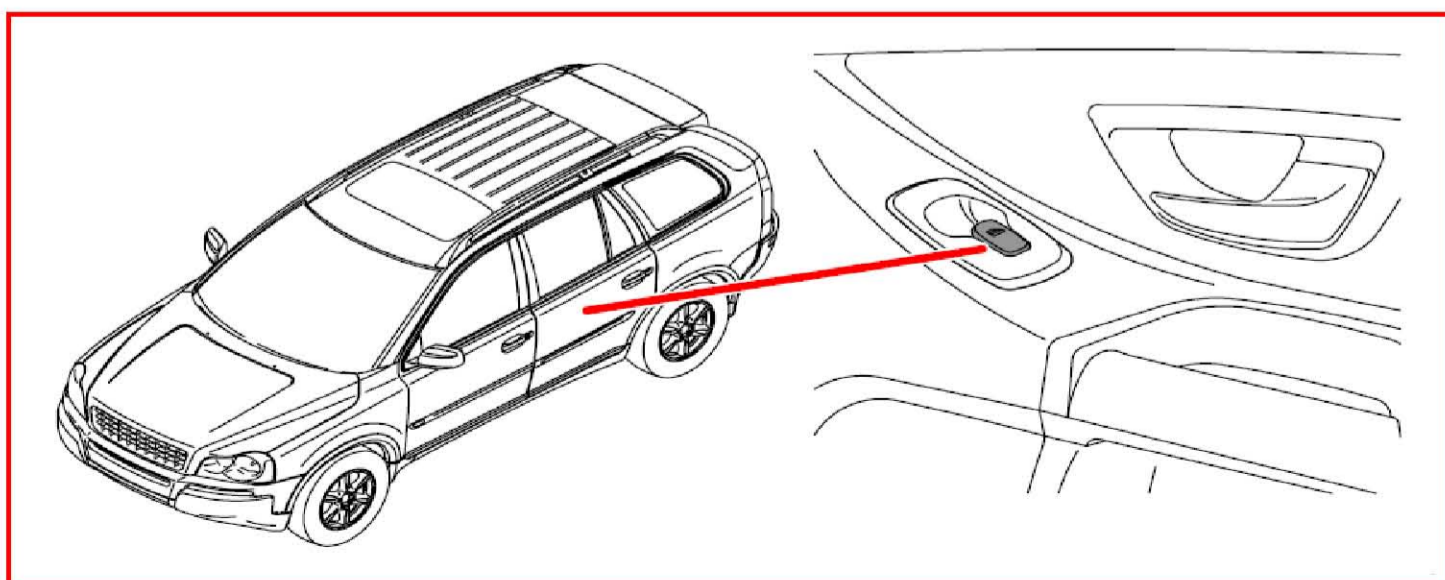

3/85 左後車門電動窗開關，XC90