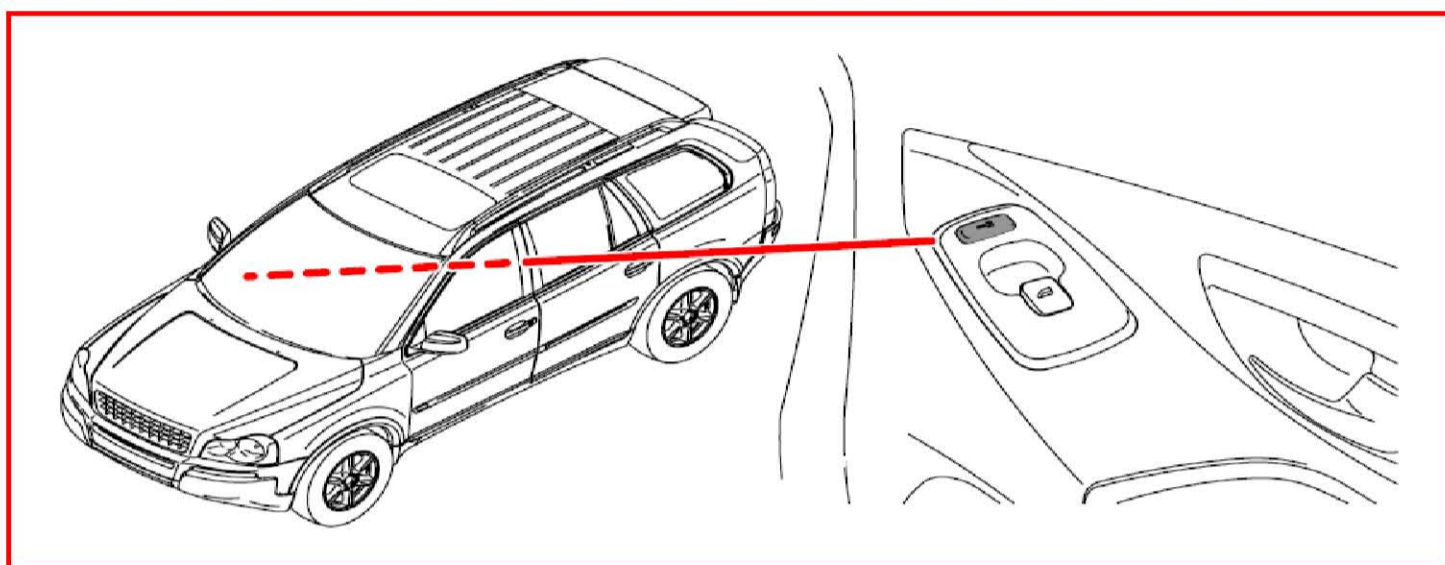

3/82 右側中控鎖系統開關，XC90