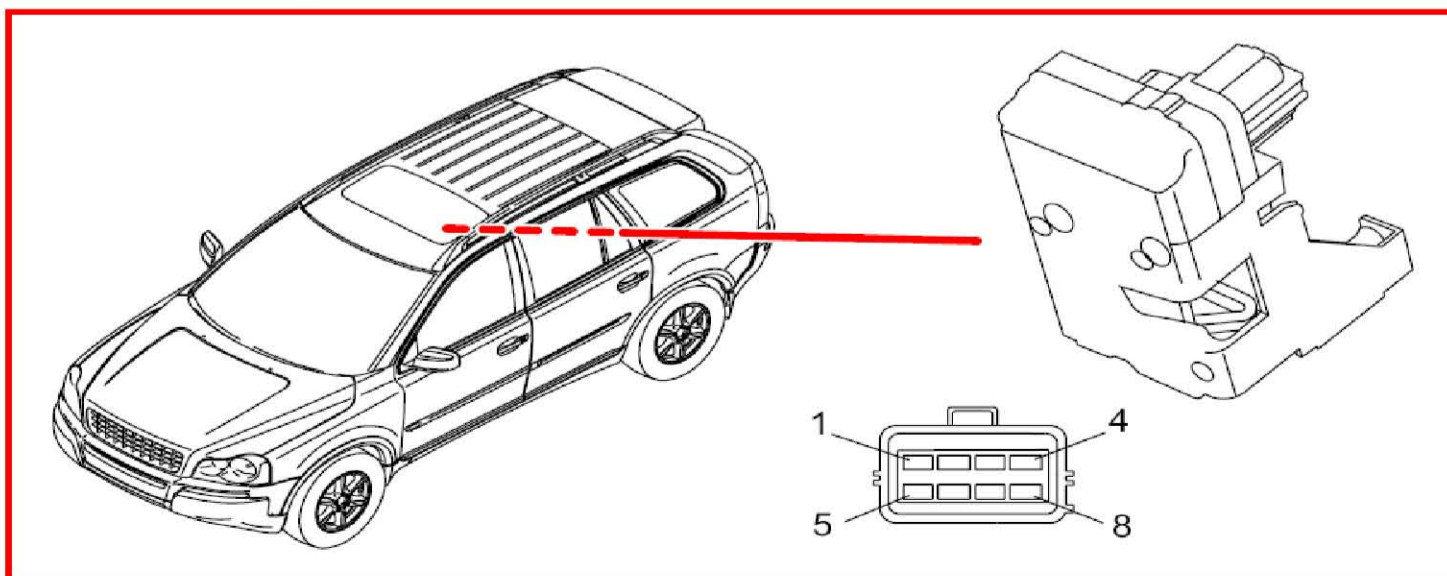

3/77 右後車門鎖單元，XC90