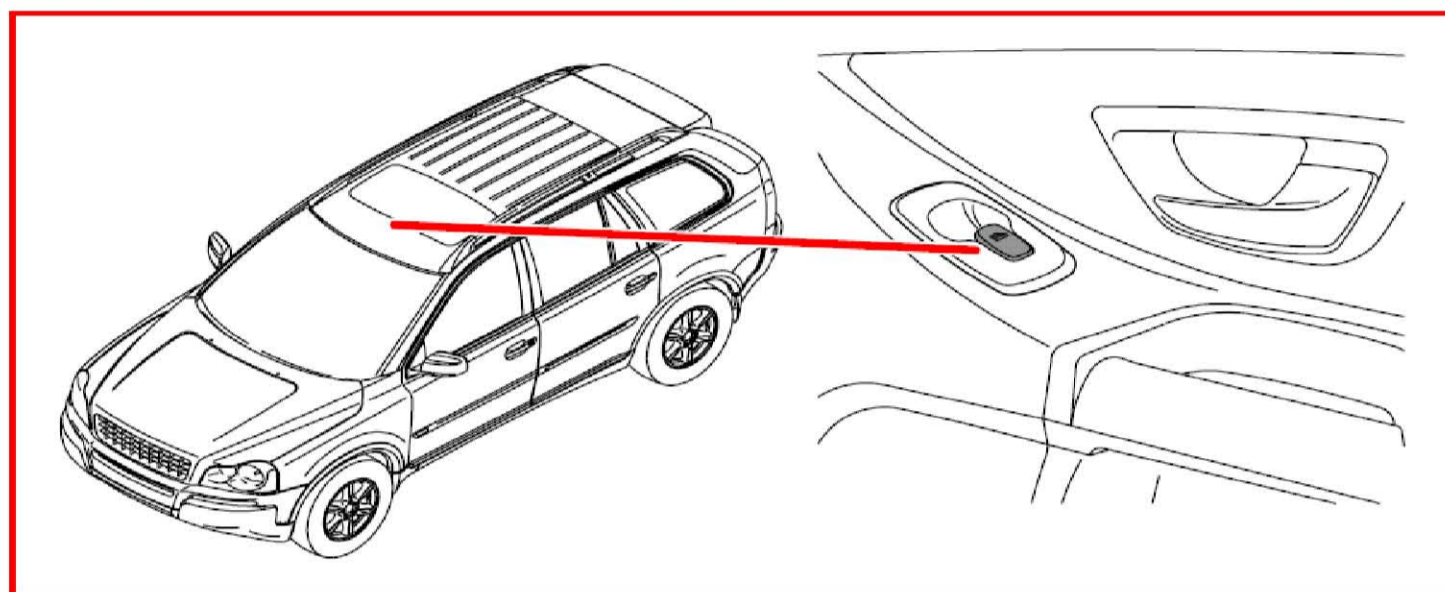

3/86 右後車門電動窗開關，XC90