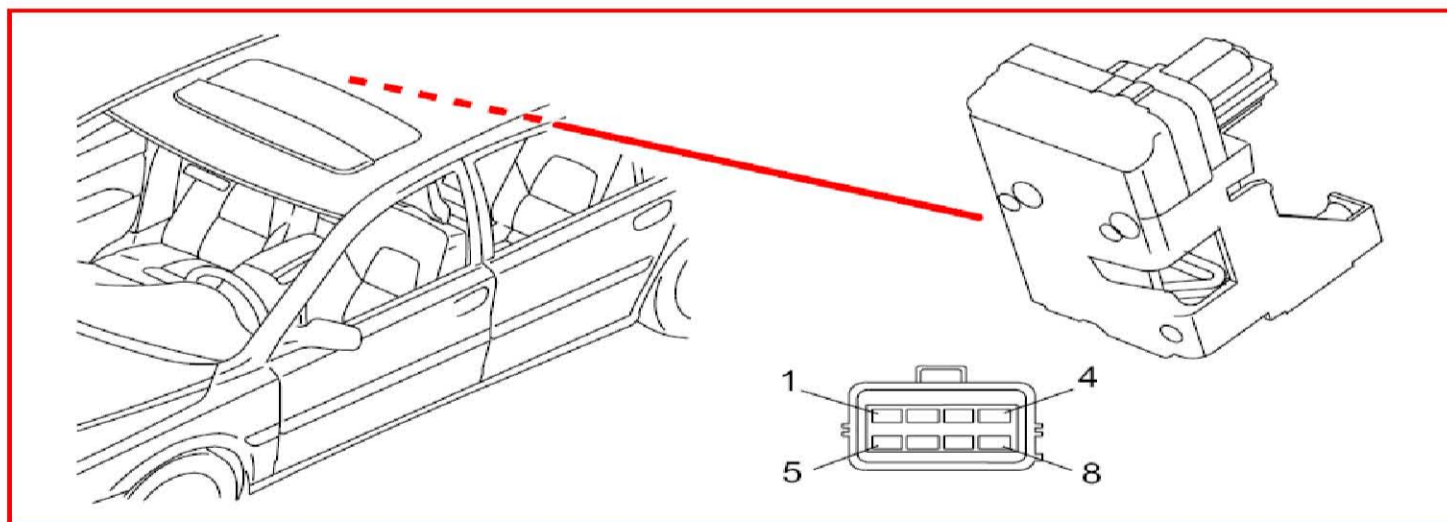

3/77 右後車門鎖單元，V70