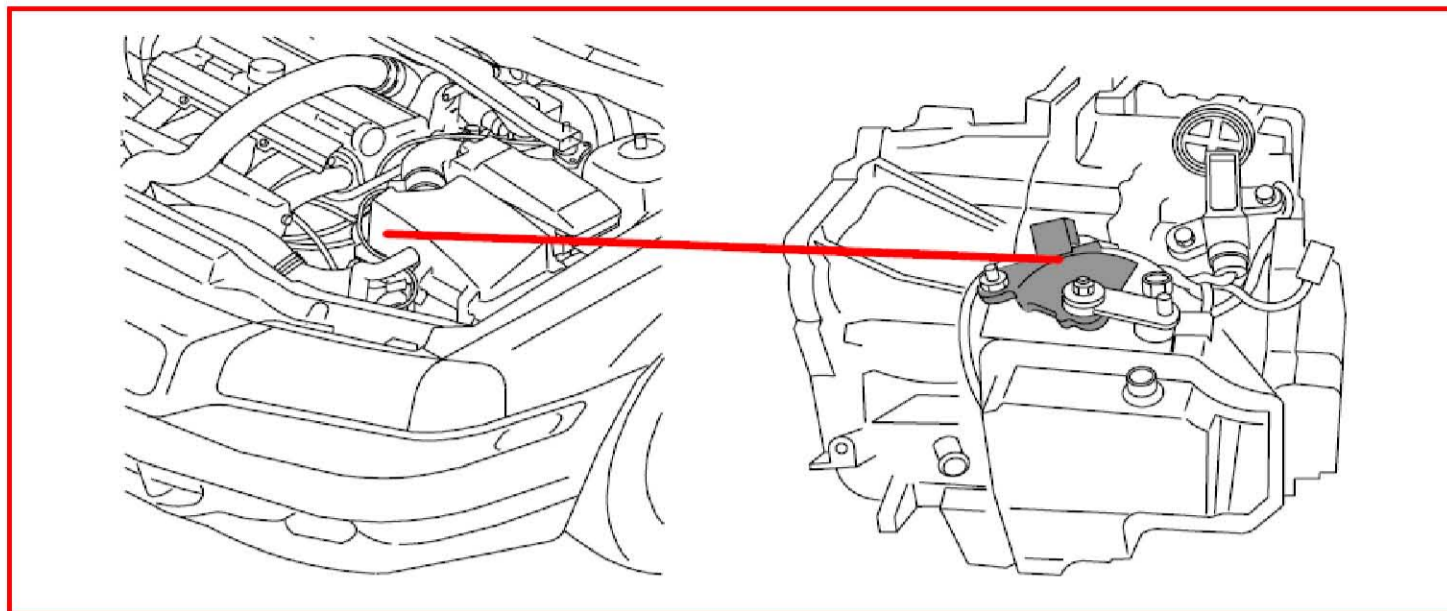

3/71 排檔桿接觸器，AW50