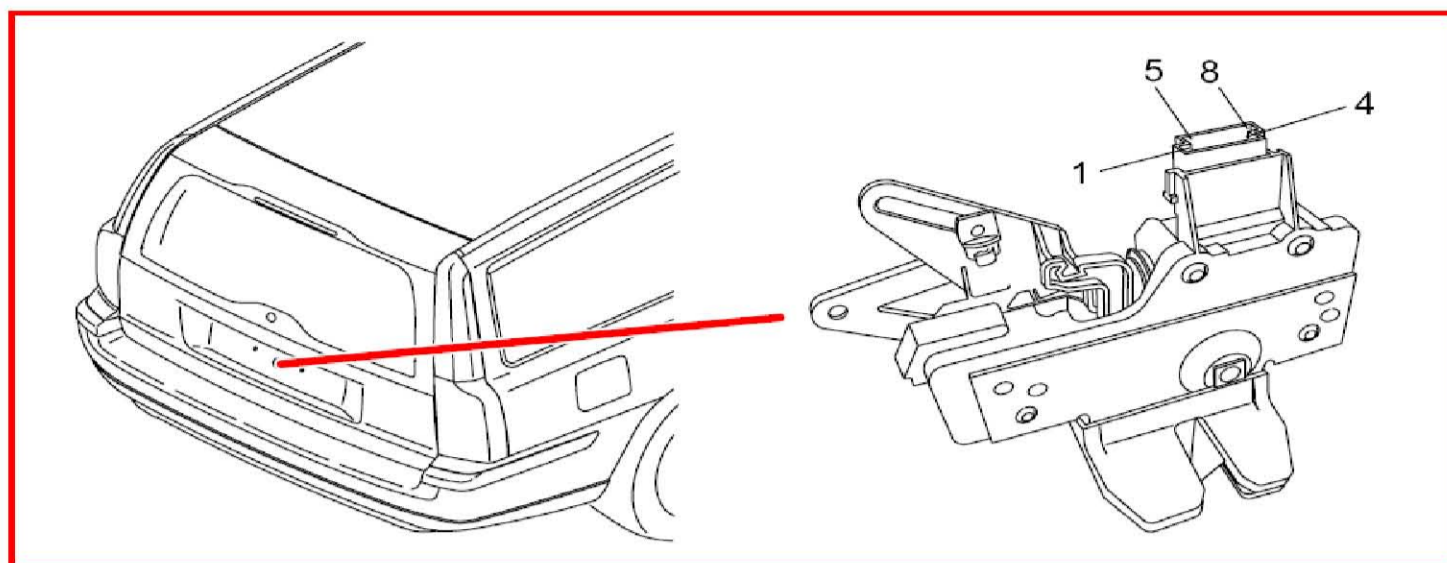

3/78 尾門鎖單元，V70