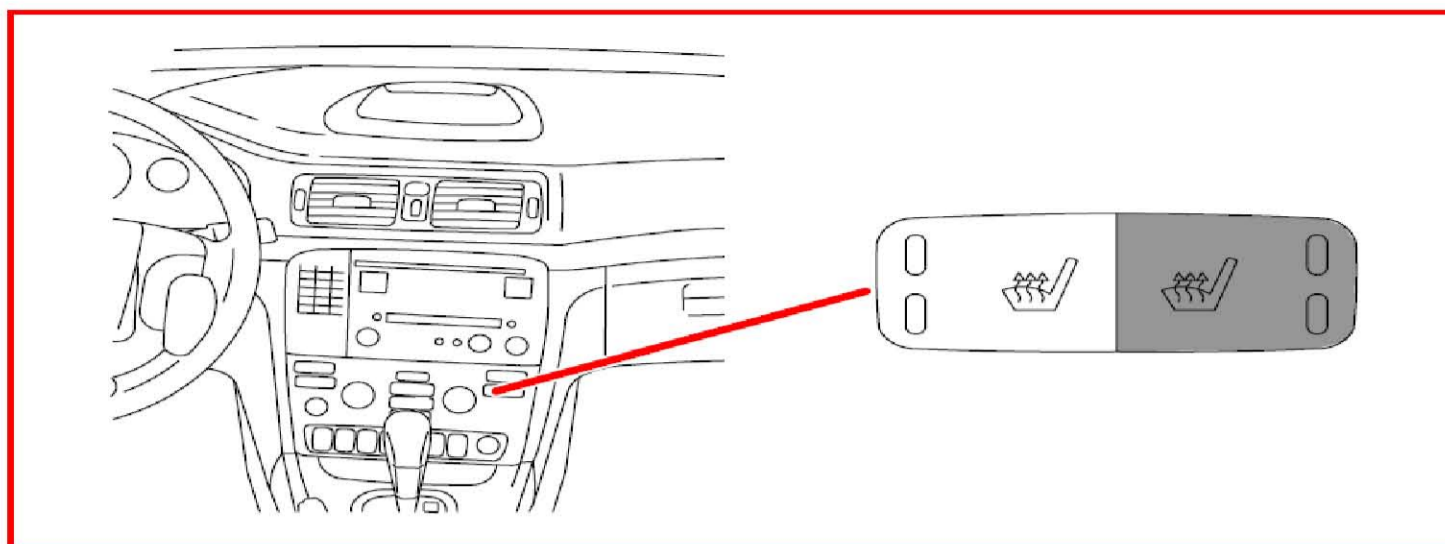

3/92 右座椅加熱開關，V70