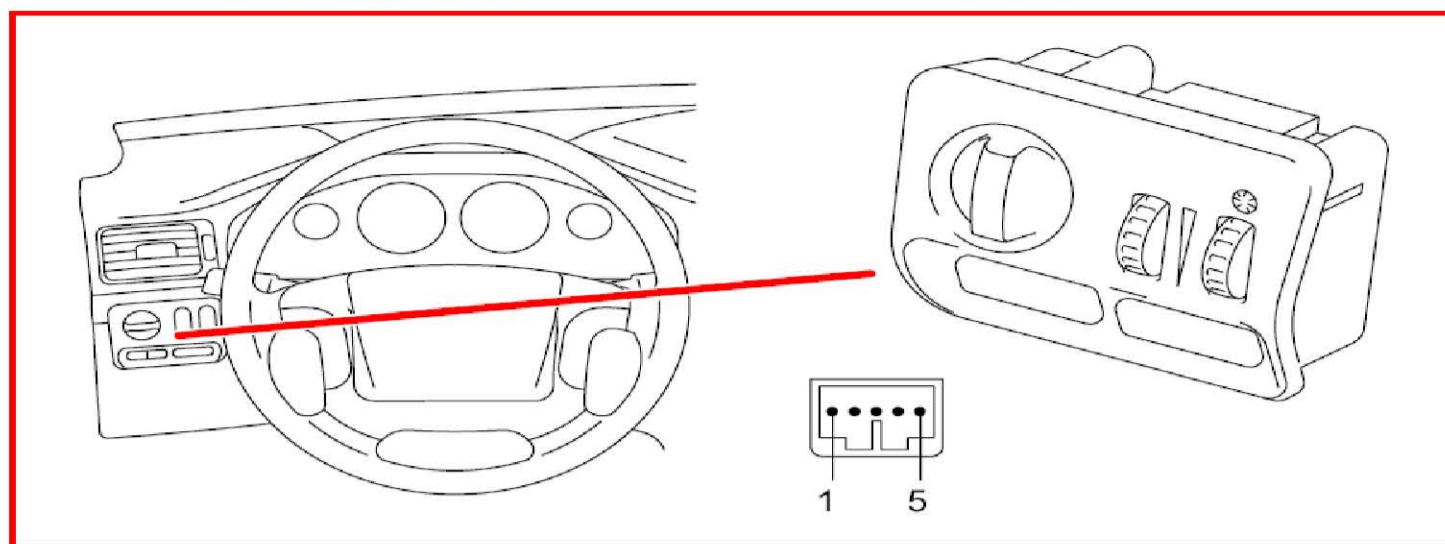

3/111 照明開關模組 (LSM) , V70