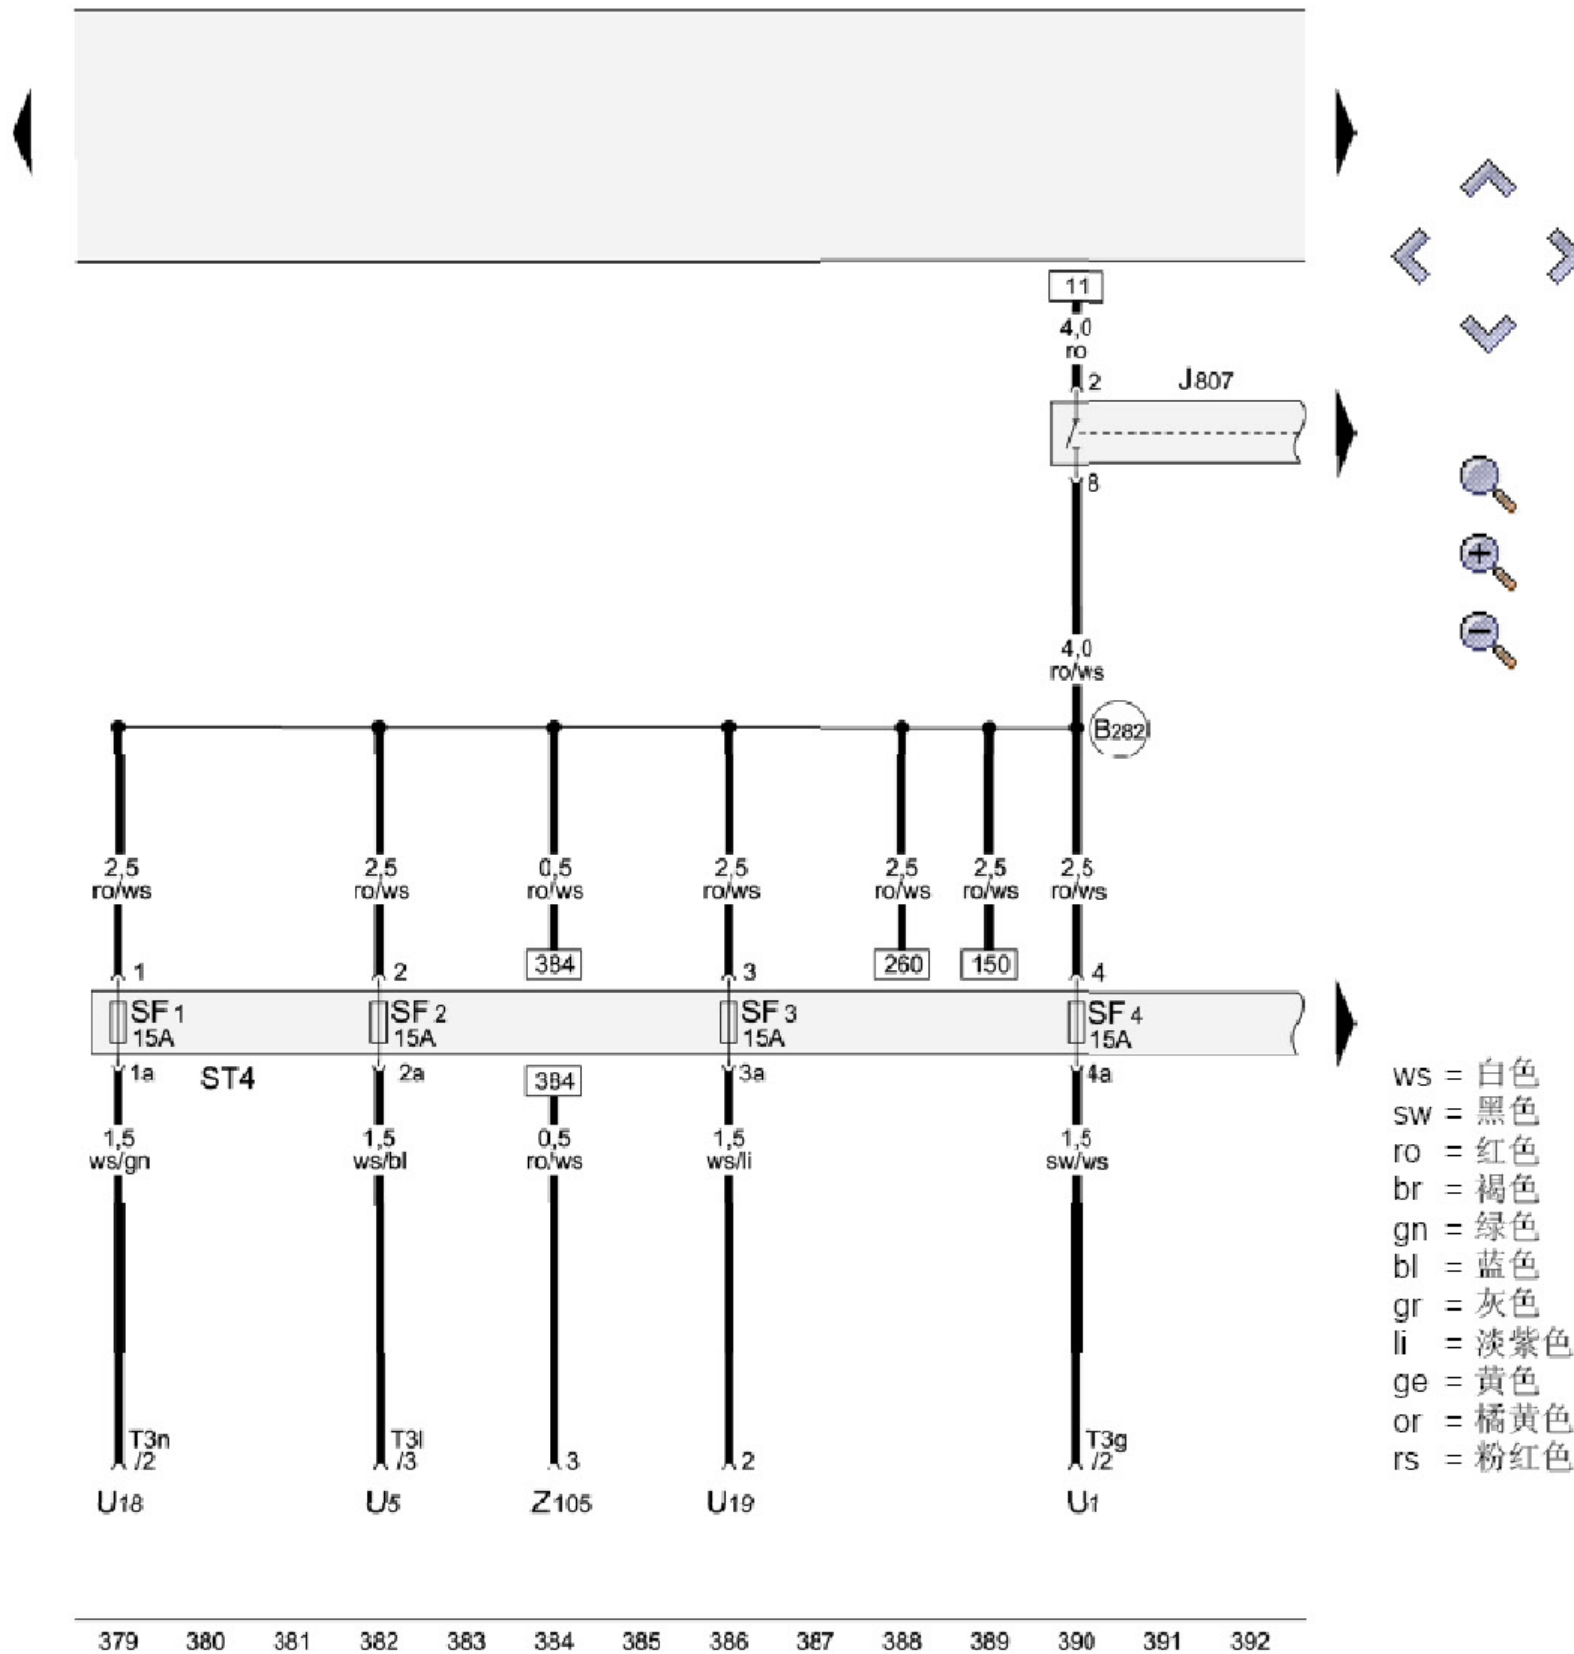

保险丝位置分配 (续)

保险丝架 F 上的保险丝座 3

- R - 收音机
- R78 - 电视调谐器
- R86 - 移动电话放大器
- R126 - 电话托架
- ST3 - 保险丝支架 3
- T3w - 3 芯黑色插头连接
- T4aj - 4 芯棕色插头连接
- T4ak - 4 芯黑色插头连接
- T10ag - 10 芯插头连接, 黑色
- T12c - 12 芯黑色插头连接
- T18a - 18 芯黑色插头连接
- T20c - 20 芯插头连接, 红色
- B281 - 正极连接 5 (15a), 在主导线束中

**** - 仅用于带 MMI 的车辆

- ws = 白色
- sw = 黑色
- ro = 红色
- br = 褐色
- gn = 绿色
- bl = 蓝色
- gr = 灰色
- li = 淡紫色
- ge = 黄色
- or = 橘黄色
- rs = 粉红色

337 338 339 340 341 342 343 344 345 346 347 348 349 350

保险丝位置分配 (续)

- 保险丝架 F 上的保险丝座 3
- J364 - 辅助加热装置控制器
 - J525 - 数码音响系统控制器
 - J794 - 信息电子装置控制器 1
 - R - 收音机
 - SF4 - 保险丝架 F 上的保险丝 4
 - SF5 - 保险丝架 F 上的保险丝 5
 - SF6 - 保险丝架 F 上的保险丝 6
 - ST3 - 保险丝支架 3
 - T2q - 2 芯黑色插头连接
 - T10ag - 10 芯插头连接, 黑色
 - T16q - 16 芯黑色插头连接
 - T32h - 32 芯黑色插头连接
 - * - 仅用于高级音响系统的车辆

- ws = 白色
- sw = 黑色
- ro = 红色
- br = 褐色
- gn = 绿色
- bl = 蓝色
- gr = 灰色
- li = 淡紫色
- ge = 黄色
- or = 橘黄色
- rs = 粉红色

351 352 353 354 355 356 357 358 359 360 361 362 363 364

保险丝位置分配 (续)

- 保险丝架 **F** 上的保险丝座 **3**
- E128 - 左侧可加热后座椅调节开关
 - E129 - 右侧可加热后座椅调节开关
 - J540 - 机电式驻车制动器控制器
 - J772 - 倒车摄像系统控制器、保险丝
 - R64 - 驻车暖风无线电接收器
 - SF7 - 保险丝架 **F** 上的保险丝 **7**
 - SF8 - 保险丝架 **F** 上的保险丝 **8**
 - SF9 - 保险丝架 **F** 上的保险丝 **9**
 - SF10 - 保险丝架 **F** 上的保险丝 **10**
 - SF11 - 保险丝架 **F** 上的保险丝 **11**
 - SF12 - 保险丝架 **F** 上的保险丝 **12**
 - ST3 - 保险丝支架 **3**
 - T6q - 6 芯蓝色插头连接
 - T7a - 78 芯黑色插头连接
 - T7b - 7 芯绿色插头连接
 - T27c - 27 芯黑色插头连接, 右侧车门 **A** 柱
 - T27d - 27 芯黑色插头连接, 右侧车门 **B** 柱
 - T30a - 30 芯黑色插头连接
 - T54b - 54 芯插头连接
 - B302 - 正极连接 **6 (30)**, 在主导线束中
 - ### - ? 见舒适系统的适用电路图

365 366 367 368 369 370 371 372 373 374 375 376 377 378

保险丝位置分配 (续)

保险丝架 F 上的保险丝座 4

- J807 - 插座继电器
- SF1 - 保险丝架 F 上的保险丝 1
- SF2 - 保险丝架 F 上的保险丝 2
- SF3 - 保险丝架 F 上的保险丝 3
- SF4 - 保险丝架 F 上的保险丝 4
- ST4 - 保险丝支架 4
- T3g - 3 芯插头连接
- T3l - 3 芯插头连接
- T3n - 3 芯插头连接
- U1 - 点烟器
- U5 - 12 V 插座
- U18 - 12 V 插座 2
- U19 - 12 V 插座 3
- Z105 - 带加热和冷却元件的饮料罐托架
- B282 - 正极连接 6 (15a), 在主导线束中