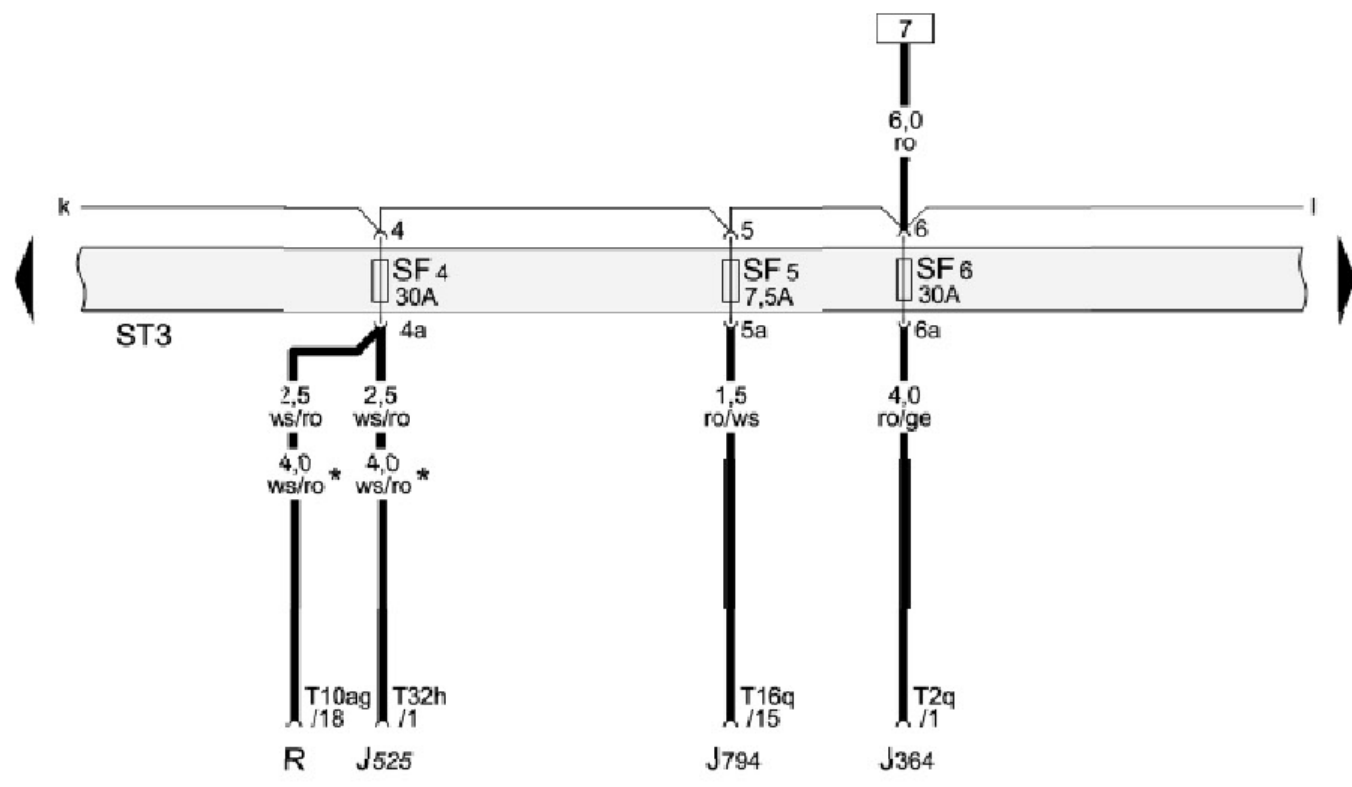

保险丝位置分配 (续)

保险丝架 F 上的保险丝座 3

- R - 收音机
- R78 - 电视调谐器
- R86 - 移动电话放大器
- R126 - 电话托架
- ST3 - 保险丝支架 3
- T3w - 3 芯黑色插头连接
- T4aj - 4 芯棕色插头连接
- T4ak - 4 芯黑色插头连接
- T10ag - 10 芯插头连接, 黑色
- T12c - 12 芯黑色插头连接
- T18a - 18 芯黑色插头连接
- T20c - 20 芯插头连接, 红色
- B281 - 正极连接 5 (15a), 在主导线束中

**** - 仅用于带 MMI 的车辆

- ws = 白色
- sw = 黑色
- ro = 红色
- br = 褐色
- gn = 绿色
- bl = 蓝色
- gr = 灰色
- li = 淡紫色
- ge = 黄色
- or = 橘黄色
- rs = 粉红色

337 338 339 340 341 342 343 344 345 346 347 348 349 350

保险丝位置分配 (续)

- 保险丝架 F 上的保险丝座 3
- J364 - 辅助加热装置控制器
 - J525 - 数码音响系统控制器
 - J794 - 信息电子装置控制器 1
 - R - 收音机
 - SF4 - 保险丝架 F 上的保险丝 4
 - SF5 - 保险丝架 F 上的保险丝 5
 - SF6 - 保险丝架 F 上的保险丝 6
 - ST3 - 保险丝支架 3
 - T2q - 2 芯黑色插头连接
 - T10ag - 10 芯插头连接, 黑色
 - T16q - 16 芯黑色插头连接
 - T32h - 32 芯黑色插头连接
 - * - 仅用于高级音响系统的车辆

- ws = 白色
- sw = 黑色
- ro = 红色
- br = 褐色
- gn = 绿色
- bl = 蓝色
- gr = 灰色
- li = 淡紫色
- ge = 黄色
- or = 橘黄色
- rs = 粉红色

351 352 353 354 355 356 357 358 359 360 361 362 363 364

保险丝位置分配 (续)

- 保险丝架 **F** 上的保险丝座 **3**
- E128 - 左侧可加热后座椅调节开关
 - E129 - 右侧可加热后座椅调节开关
 - J540 - 机电式驻车制动器控制器
 - J772 - 倒车摄像系统控制器、保险丝
 - R64 - 驻车暖风无线电接收器
 - SF7 - 保险丝架 **F** 上的保险丝 **7**
 - SF8 - 保险丝架 **F** 上的保险丝 **8**
 - SF9 - 保险丝架 **F** 上的保险丝 **9**
 - SF10 - 保险丝架 **F** 上的保险丝 **10**
 - SF11 - 保险丝架 **F** 上的保险丝 **11**
 - SF12 - 保险丝架 **F** 上的保险丝 **12**
 - ST3 - 保险丝支架 **3**
 - T6q - 6 芯蓝色插头连接
 - T7a - 78 芯黑色插头连接
 - T7b - 7 芯绿色插头连接
 - T27c - 27 芯黑色插头连接, 右侧车门 **A** 柱
 - T27d - 27 芯黑色插头连接, 右侧车门 **B** 柱
 - T30a - 30 芯黑色插头连接
 - T54b - 54 芯插头连接
 - B302 - 正极连接 **6 (30)**, 在主导线束中
 - ### - ? 见舒适系统的适用电路图

365 366 367 368 369 370 371 372 373 374 375 376 377 378

保险丝位置分配 (续)

保险丝架 F 上的保险丝座 4

- J807 - 插座继电器
- SF1 - 保险丝架 F 上的保险丝 1
- SF2 - 保险丝架 F 上的保险丝 2
- SF3 - 保险丝架 F 上的保险丝 3
- SF4 - 保险丝架 F 上的保险丝 4
- ST4 - 保险丝支架 4
- T3g - 3 芯插头连接
- T3l - 3 芯插头连接
- T3n - 3 芯插头连接
- U1 - 点烟器
- U5 - 12 V 插座
- U18 - 12 V 插座 2
- U19 - 12 V 插座 3
- Z105 - 带加热和冷却元件的饮料罐托架
- B282 - 正极连接 6 (15a), 在主导线束中