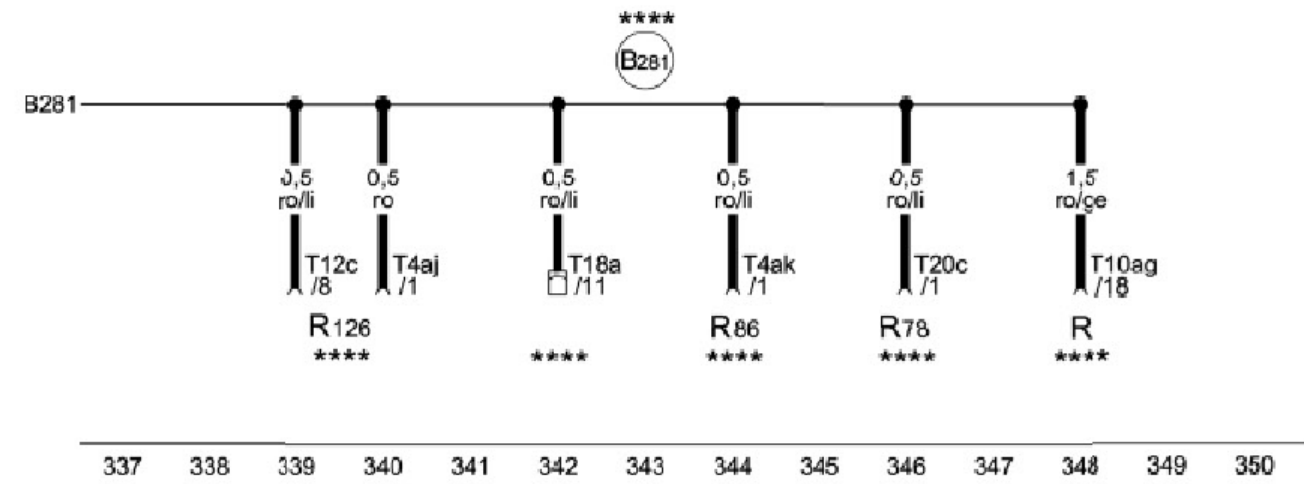

保险丝位置分配 (续)

保险丝架 F 上的保险丝座 3

- R - 收音机
- R78 - 电视调谐器
- R86 - 移动电话放大器
- R126 - 电话托架
- ST3 - 保险丝支架 3
- T3w - 3 芯黑色插头连接
- T4aj - 4 芯棕色插头连接
- T4ak - 4 芯黑色插头连接
- T10ag - 10 芯插头连接, 黑色
- T12c - 12 芯黑色插头连接
- T18a - 18 芯黑色插头连接
- T20c - 20 芯插头连接, 红色
- B281 - 正极连接 5 (15a), 在主导线束中

**** - 仅用于带 MMI 的车辆

- ws = 白色
- sw = 黑色
- ro = 红色
- br = 褐色
- gn = 绿色
- bl = 蓝色
- gr = 灰色
- li = 淡紫色
- ge = 黄色
- or = 橘黄色
- rs = 粉红色

337 338 339 340 341 342 343 344 345 346 347 348 349 350

保险丝位置分配 (续)

- 保险丝架 F 上的保险丝座 3
- J364 - 辅助加热装置控制器
 - J525 - 数码音响系统控制器
 - J794 - 信息电子装置控制器 1
 - R - 收音机
 - SF4 - 保险丝架 F 上的保险丝 4
 - SF5 - 保险丝架 F 上的保险丝 5
 - SF6 - 保险丝架 F 上的保险丝 6
 - ST3 - 保险丝支架 3
 - T2q - 2 芯黑色插头连接
 - T10ag - 10 芯插头连接, 黑色
 - T16q - 16 芯黑色插头连接
 - T32h - 32 芯黑色插头连接
 - * - 仅用于高级音响系统的车辆

- ws = 白色
- sw = 黑色
- ro = 红色
- br = 褐色
- gn = 绿色
- bl = 蓝色
- gr = 灰色
- li = 淡紫色
- ge = 黄色
- or = 橘黄色
- rs = 粉红色

351 352 353 354 355 356 357 358 359 360 361 362 363 364

保险丝位置分配 (续)

- 保险丝架 **F** 上的保险丝座 **3**
- E128 - 左侧可加热后座椅调节开关
 - E129 - 右侧可加热后座椅调节开关
 - J540 - 机电式驻车制动器控制器
 - J772 - 倒车摄像系统控制器、保险丝
 - R64 - 驻车暖风无线电接收器
 - SF7 - 保险丝架 **F** 上的保险丝 **7**
 - SF8 - 保险丝架 **F** 上的保险丝 **8**
 - SF9 - 保险丝架 **F** 上的保险丝 **9**
 - SF10 - 保险丝架 **F** 上的保险丝 **10**
 - SF11 - 保险丝架 **F** 上的保险丝 **11**
 - SF12 - 保险丝架 **F** 上的保险丝 **12**
 - ST3 - 保险丝支架 **3**
 - T6q - 6 芯蓝色插头连接
 - T7a - 78 芯黑色插头连接
 - T7b - 7 芯绿色插头连接
 - T27c - 27 芯黑色插头连接, 右侧车门 **A** 柱
 - T27d - 27 芯黑色插头连接, 右侧车门 **B** 柱
 - T30a - 30 芯黑色插头连接
 - T54b - 54 芯插头连接
 - B302 - 正极连接 **6 (30)**, 在主导线束中
 - ### - ? 见舒适系统的适用电路图