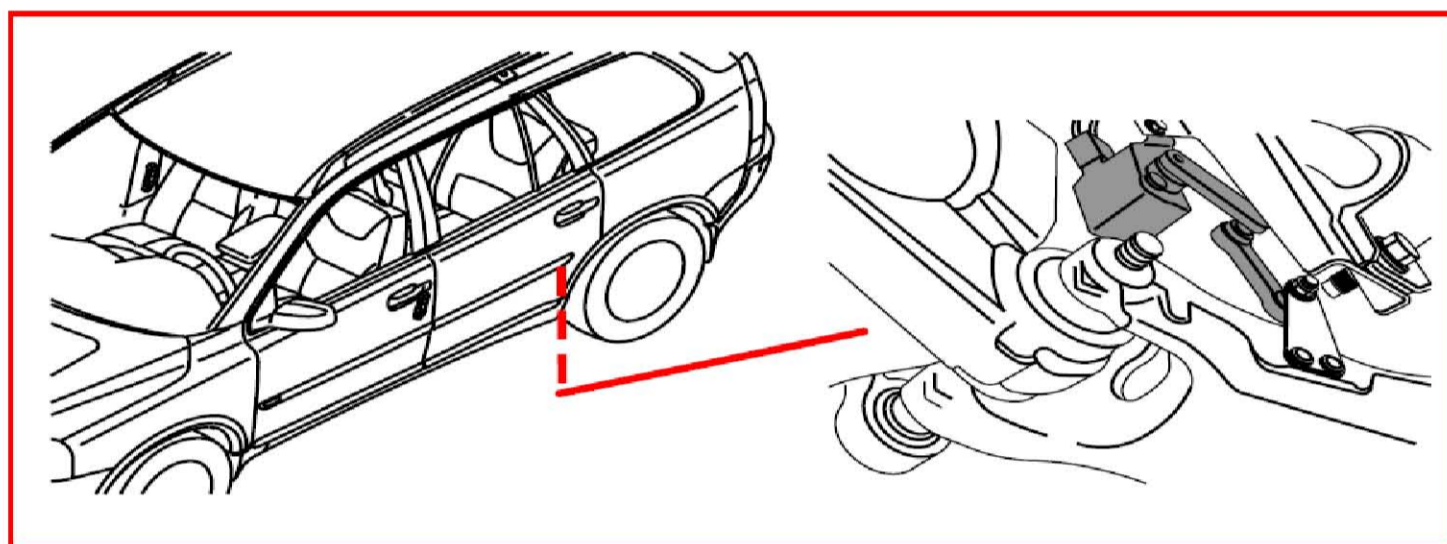

7/115 左前侧撞感知器 V70

7/115 左前侧撞感知器 XC90

7/116 右前側撞感知器 V70

7/116 右前側撞感知器 XC90

7/118 加速感知器 避震器 Four-C 左前

7/119 加速感知器 避震器 Four-C 右前

7/120 左後 Four-C/ 雙氙氣燈角度感知器 V70

7/120 左後 Four-C/ 雙氙氣燈角度感知器 XC90