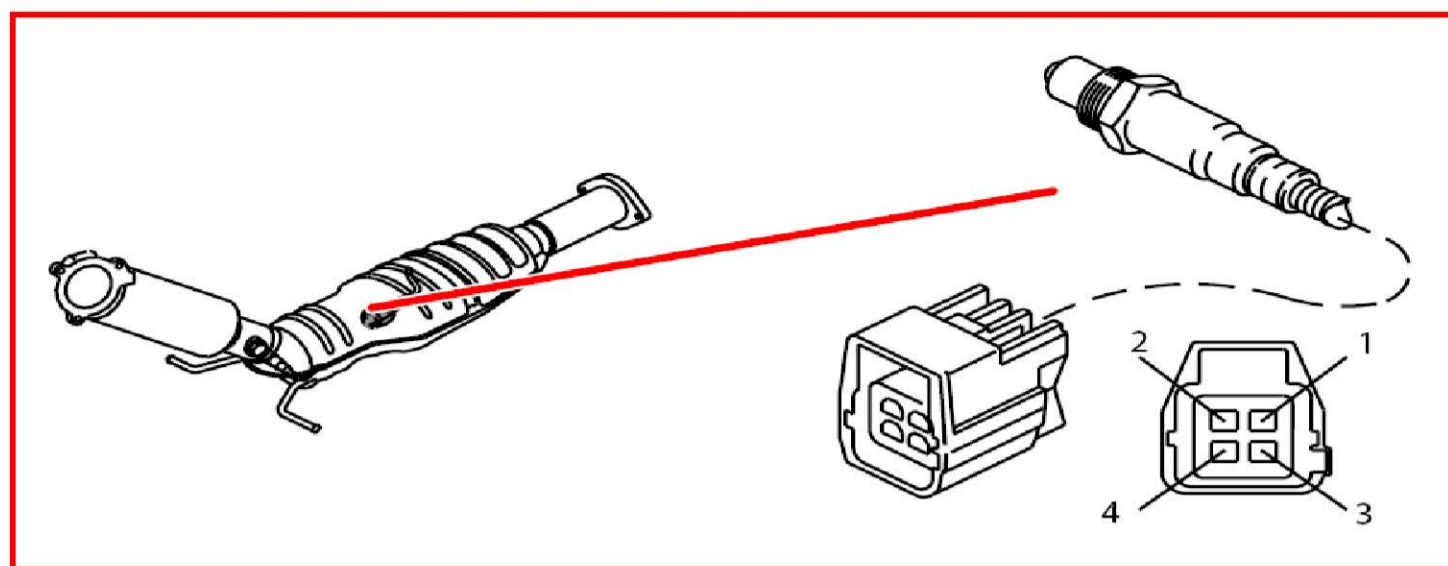

41. 零组件图标 (7\61-7\124)

7/61 輸入轉速感知器 4T65AWD**7/62 輸出轉速感知器 AW50****7/62 輸出轉速感知器 4T65AWD****7/73 冷卻液液位感知器 V70**

7/73 冷却液液位感知器 XC90

7/74 自排变速箱油温感知器 AW50

7/74 自排变速箱油温感知器 4T65AWD

7/81 压力感知器 进气歧管

7/82 含氧感知器 診斷 1

7/87 加速感知器 Four-C 左前