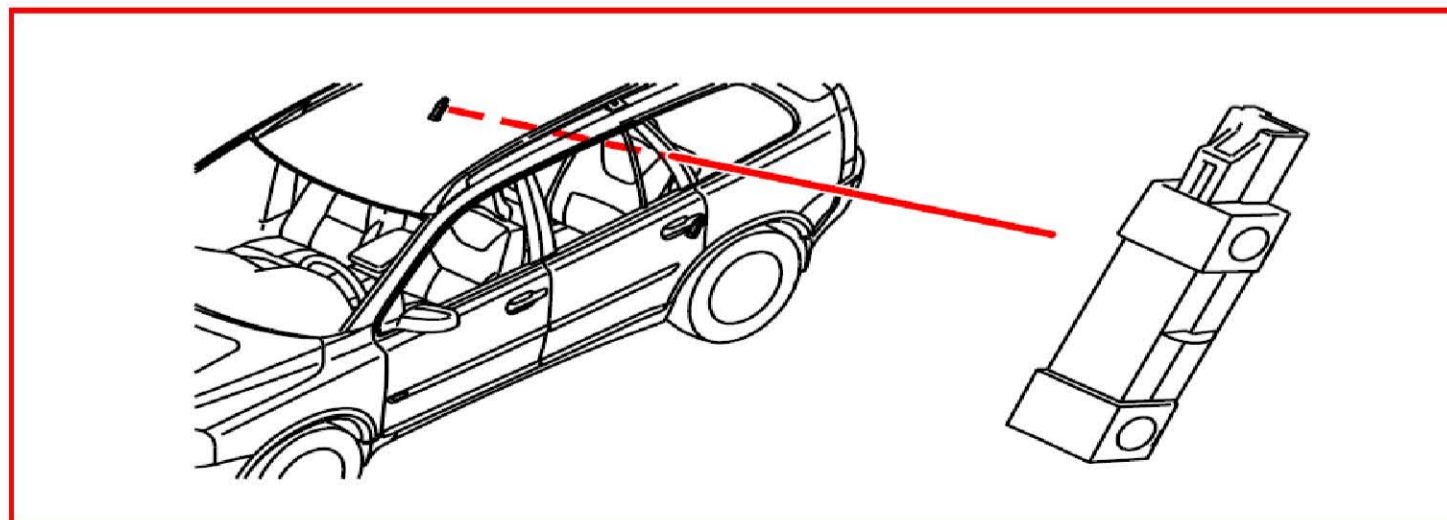

7/105 引擎控制模組車外溫度感知器 V70

7/105 引擎控制模組車外溫度感知器 XC90

7/108 左後側邊碰撞感知器 V70

7/108 左後側邊碰撞感知器 XC90

7/109 右後側撞感知器 V70

7/109 右後側撞感知器 XC90

7/110 左座椅温度感知器

7/111 右座椅温度感知器