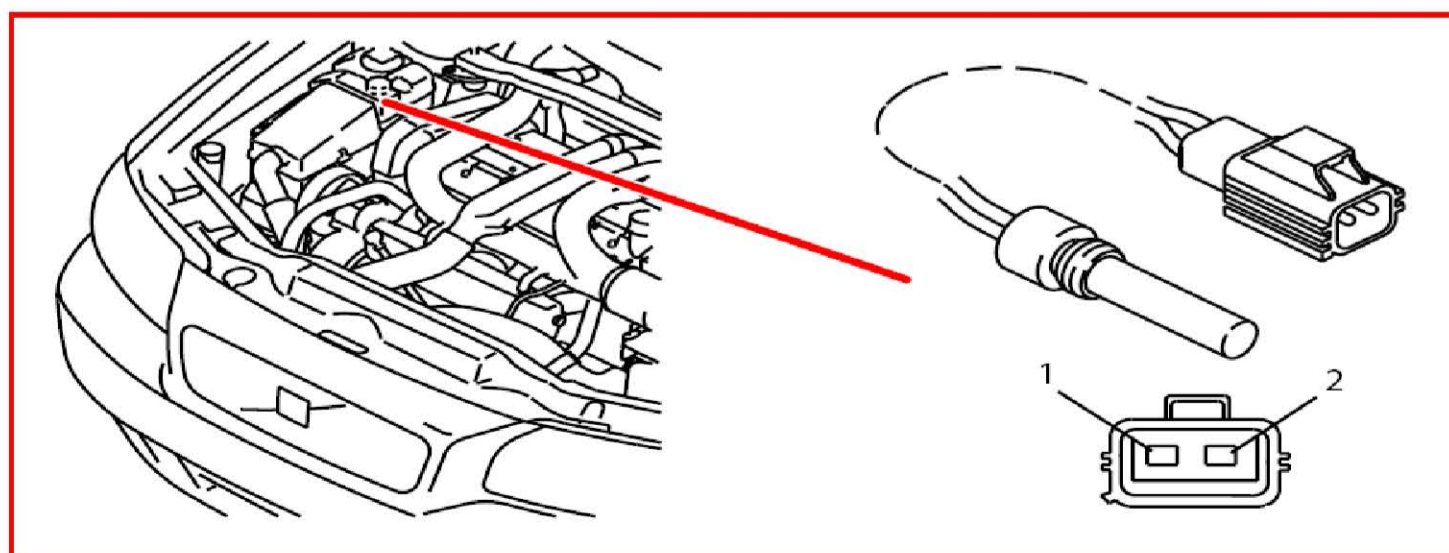

41. 零组件图标 (7\61-7\124)

7/61 輸入轉速感知器 4T65AWD**7/62 輸出轉速感知器 AW50****7/62 輸出轉速感知器 4T65AWD****7/73 冷卻液液位感知器 V70**

7/73 冷却液液位感知器 XC90

7/74 自排变速箱油温感知器 AW50

7/74 自排变速箱油温感知器 4T65AWD

7/81 压力感知器 进气歧管

7/82 含氧感知器 診斷 1

7/87 加速感知器 Four-C 左前