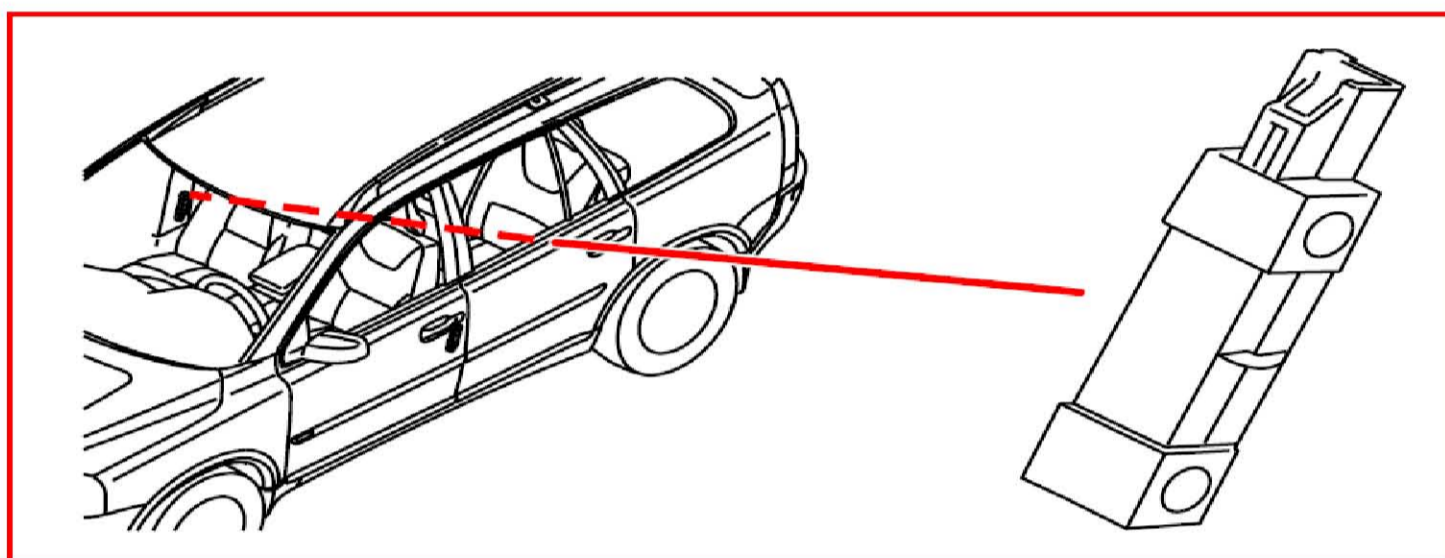

7/115 左前侧撞感知器 V70

7/115 左前侧撞感知器 XC90

7/116 右前側撞感知器 V70

7/116 右前側撞感知器 XC90

7/118 加速感知器 避震器 Four-C 左前

7/119 加速感知器 避震器 Four-C 右前

7/120 左後 Four-C/ 雙氙氣燈角度感知器 V70

7/120 左後 Four-C/ 雙氙氣燈角度感知器 XC90