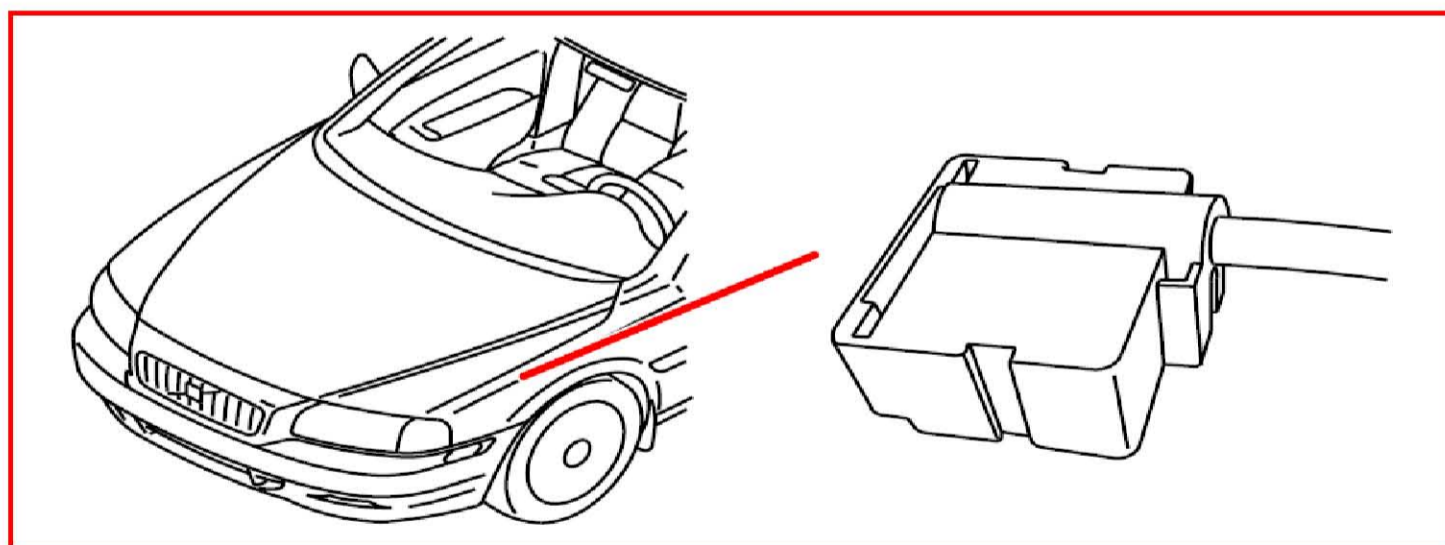

7/115 左前侧撞感知器 V70

7/115 左前侧撞感知器 XC90

7/116 右前側撞感知器 V70

7/116 右前側撞感知器 XC90

7/118 加速感知器 避震器 Four-C 左前

7/119 加速感知器 避震器 Four-C 右前

7/120 左後 Four-C/ 雙氙氣燈角度感知器 V70

7/120 左後 Four-C/ 雙氙氣燈角度感知器 XC90