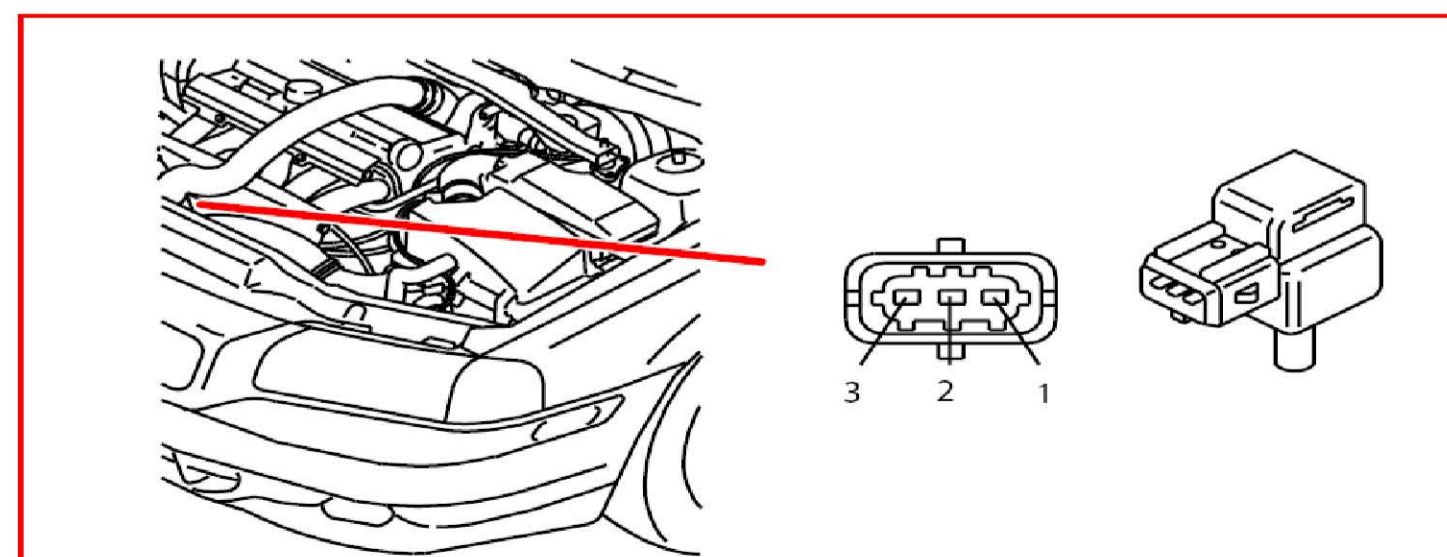

41. 零组件图标 (7\61-7\124)

7/61 輸入轉速感知器 4T65AWD**7/62 輸出轉速感知器 AW50****7/62 輸出轉速感知器 4T65AWD****7/73 冷卻液液位感知器 V70**

7/73 冷却液液位感知器 XC90

7/74 自排变速箱油温感知器 AW50

7/74 自排变速箱油温感知器 4T65AWD

7/81 压力感知器 进气歧管

7/82 含氧感知器 診斷 1

7/87 加速感知器 Four-C 左前