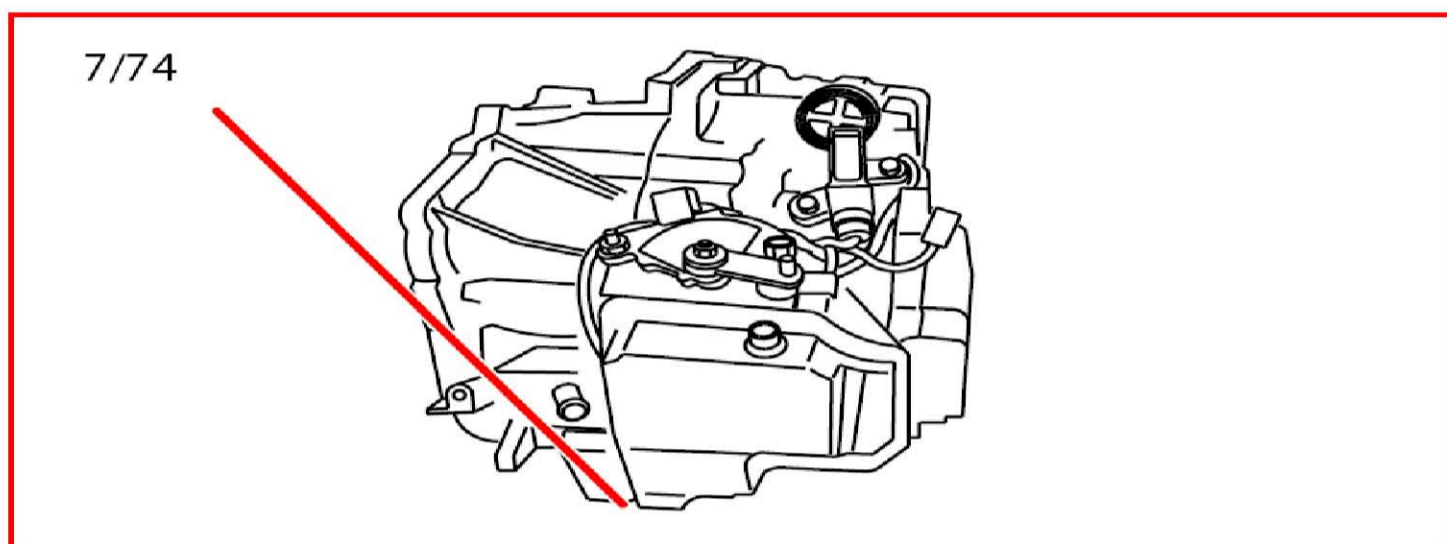

41. 零组件图标 (7\61-7\124)

7/61 輸入轉速感知器 4T65AWD**7/62 輸出轉速感知器 AW50****7/62 輸出轉速感知器 4T65AWD****7/73 冷卻液液位感知器 V70**

7/73 冷却液液位感知器 XC90

7/74 自排变速箱油温感知器 AW50

7/74 自排变速箱油温感知器 4T65AWD

7/81 压力感知器 进气歧管

7/82 含氧感知器 診斷 1

7/87 加速感知器 Four-C 左前