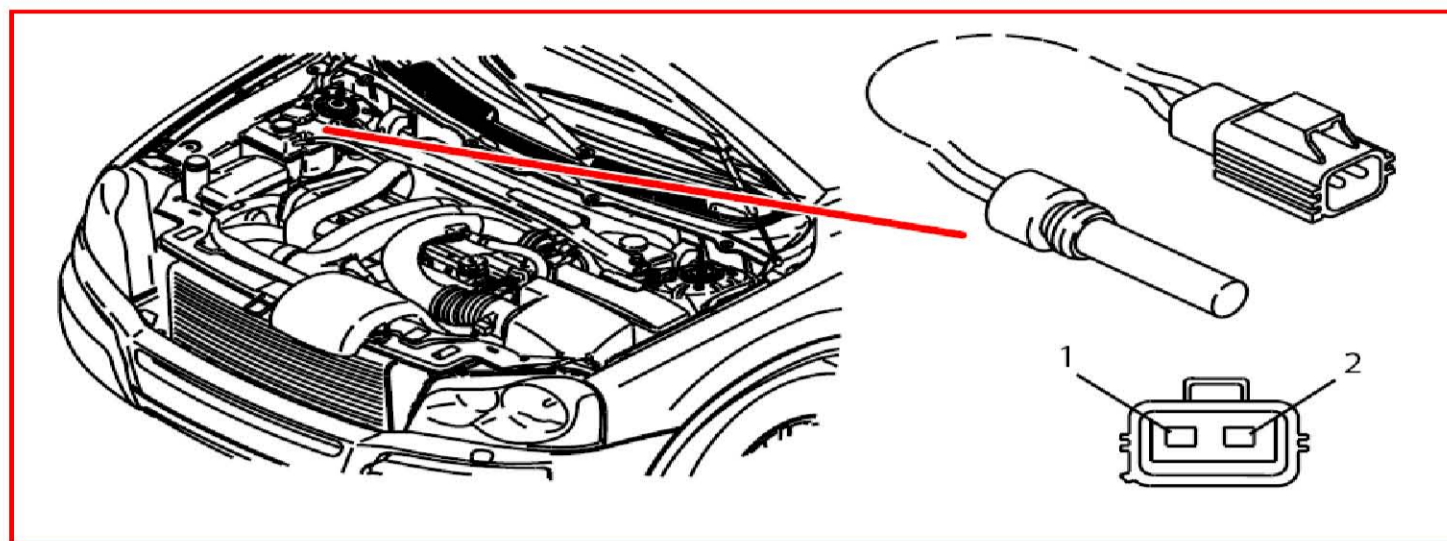

41. 零组件图标 (7\61-7\124)

7/61 輸入轉速感知器 4T65AWD**7/62 輸出轉速感知器 AW50****7/62 輸出轉速感知器 4T65AWD****7/73 冷卻液液位感知器 V70**

7/73 冷却液液位感知器 XC90

7/74 自排变速箱油温感知器 AW50

7/74 自排变速箱油温感知器 4T65AWD

7/81 压力感知器 进气歧管

7/82 含氧感知器 診斷 1

7/87 加速感知器 Four-C 左前