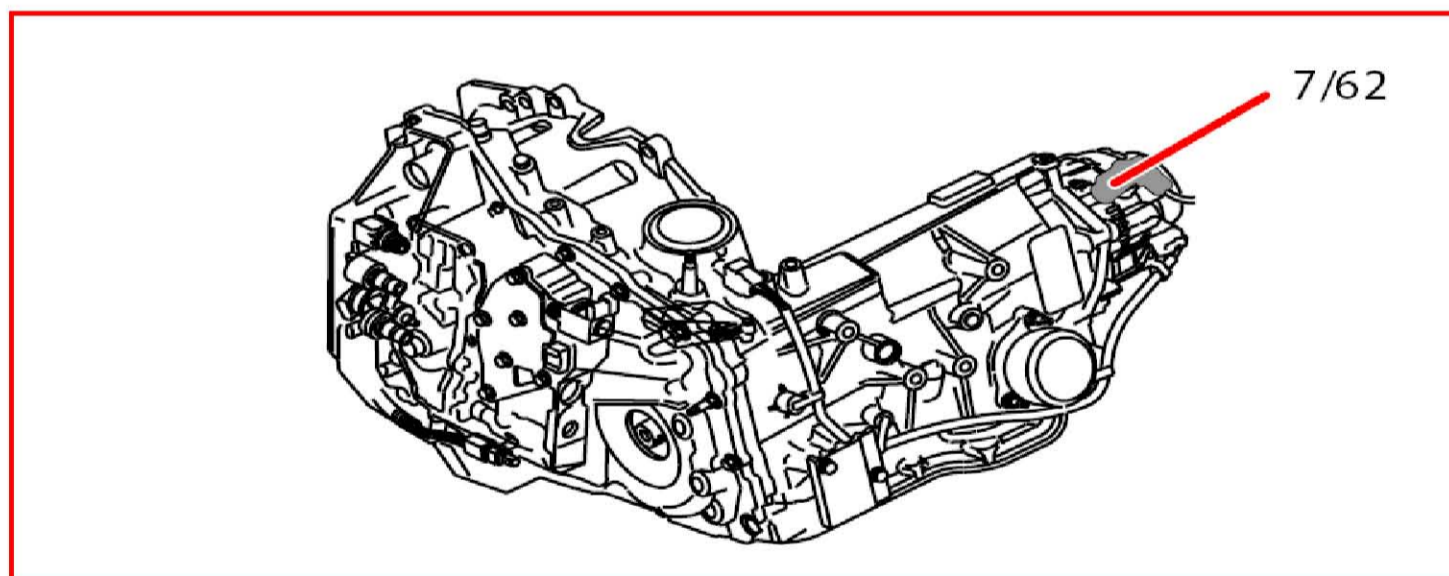

41. 零组件图标 (7\61-7\124)

7/61 輸入轉速感知器 4T65AWD**7/62 輸出轉速感知器 AW50****7/62 輸出轉速感知器 4T65AWD****7/73 冷卻液液位感知器 V70**

7/73 冷却液液位感知器 XC90

7/74 自排变速箱油温感知器 AW50

7/74 自排变速箱油温感知器 4T65AWD

7/81 压力感知器 进气歧管

7/82 含氧感知器 診斷 1

7/87 加速感知器 Four-C 左前