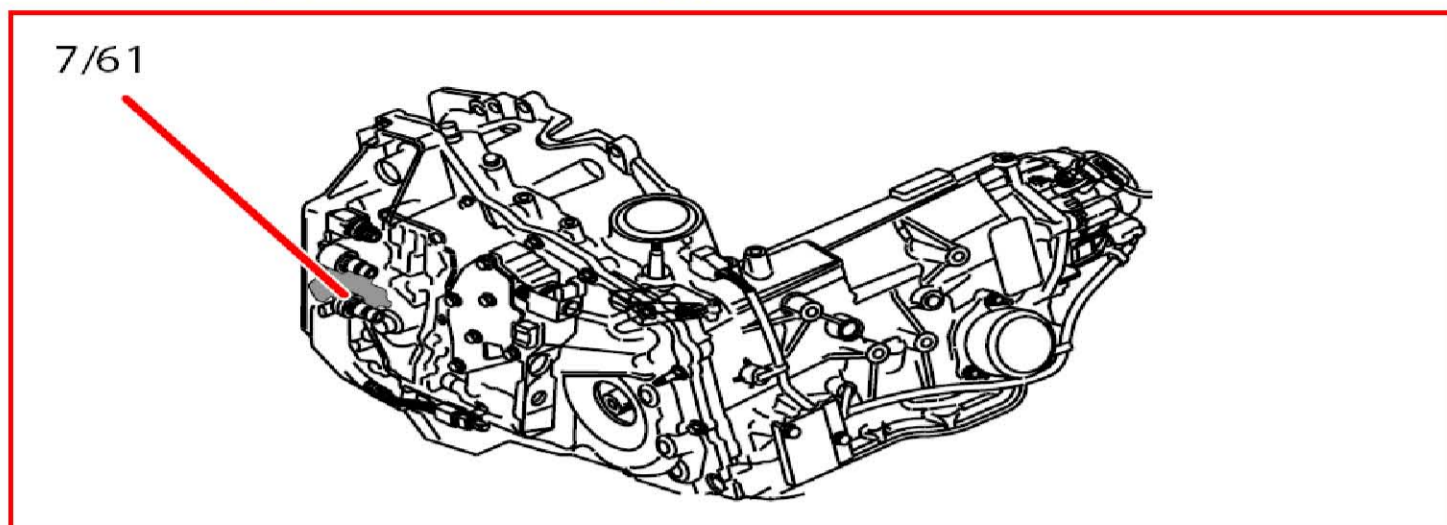

41. 零组件图标 (7\61-7\124)

7/61 輸入轉速感知器 4T65AWD