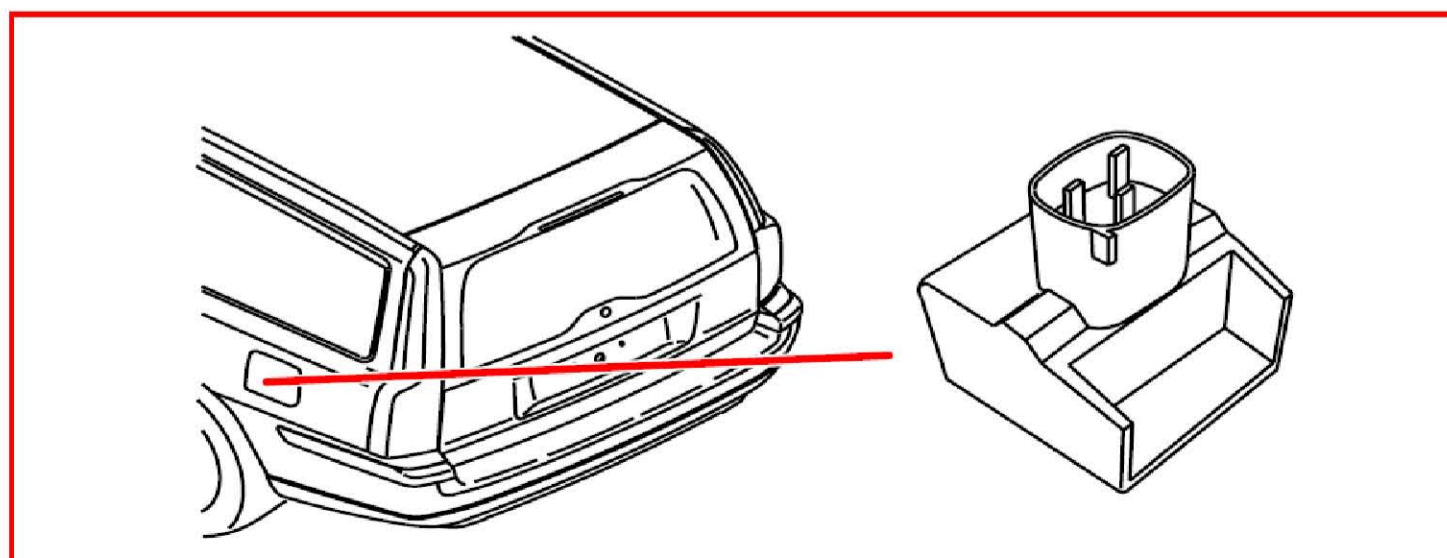

7/89 加速感知器 Four-C 左後