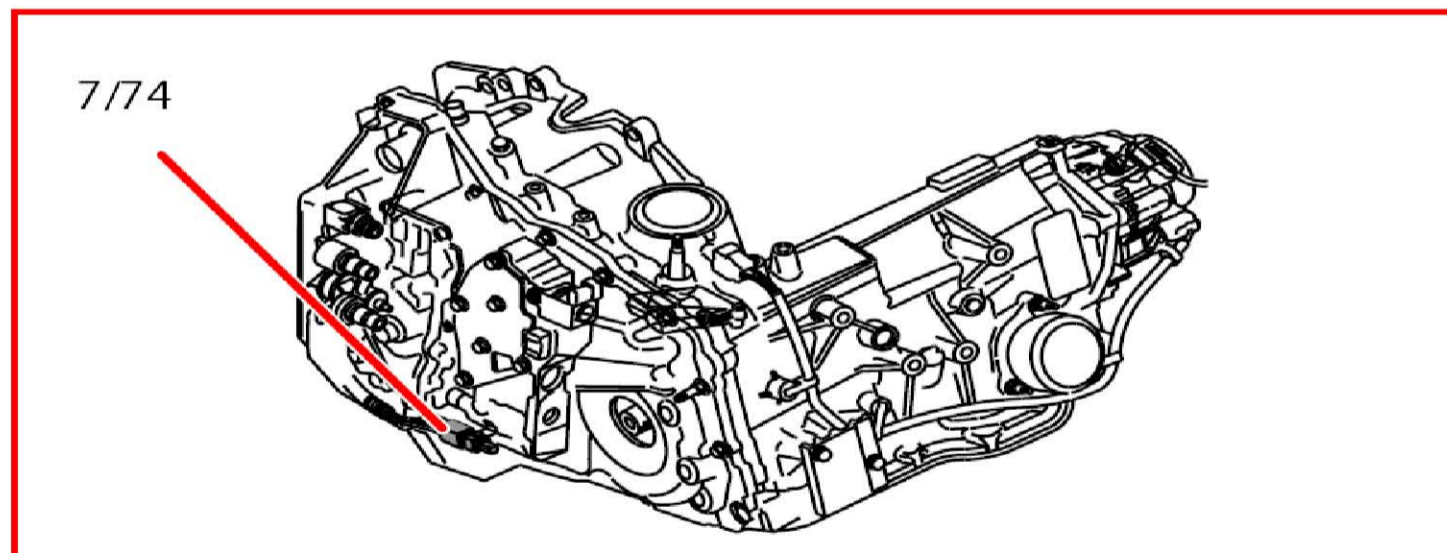

41. 零组件图标 (7\61-7\124)

7/61 輸入轉速感知器 4T65AWD**7/62 輸出轉速感知器 AW50****7/62 輸出轉速感知器 4T65AWD****7/73 冷卻液液位感知器 V70**

7/73 冷却液液位感知器 XC90

7/74 自排变速箱油温感知器 AW50

7/74 自排变速箱油温感知器 4T65AWD

7/81 压力感知器 进气歧管

7/82 含氧感知器 診斷 1

7/87 加速感知器 Four-C 左前