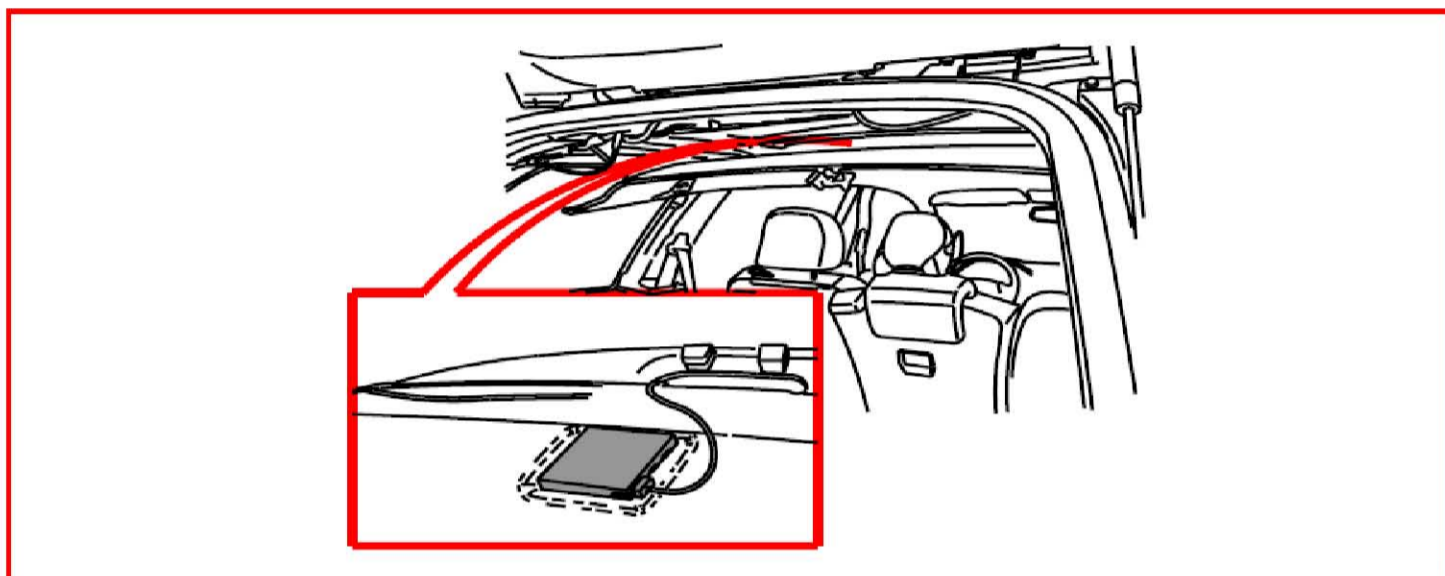

7/143 泵側燃油油位感知器 XC90

7/149 雨水感知器模組 (RSM) V70

7/149 雨水感知器模組 (RSM) XC90

7/153 LPG 燃油油位感知器

7/156 CNG 壓力及溫度感知器

7/156 燃油壓力及溫度感知器

7/158 後方大量動作感知器 (MMS)

7/159 空氣品質感知器 (AQS)