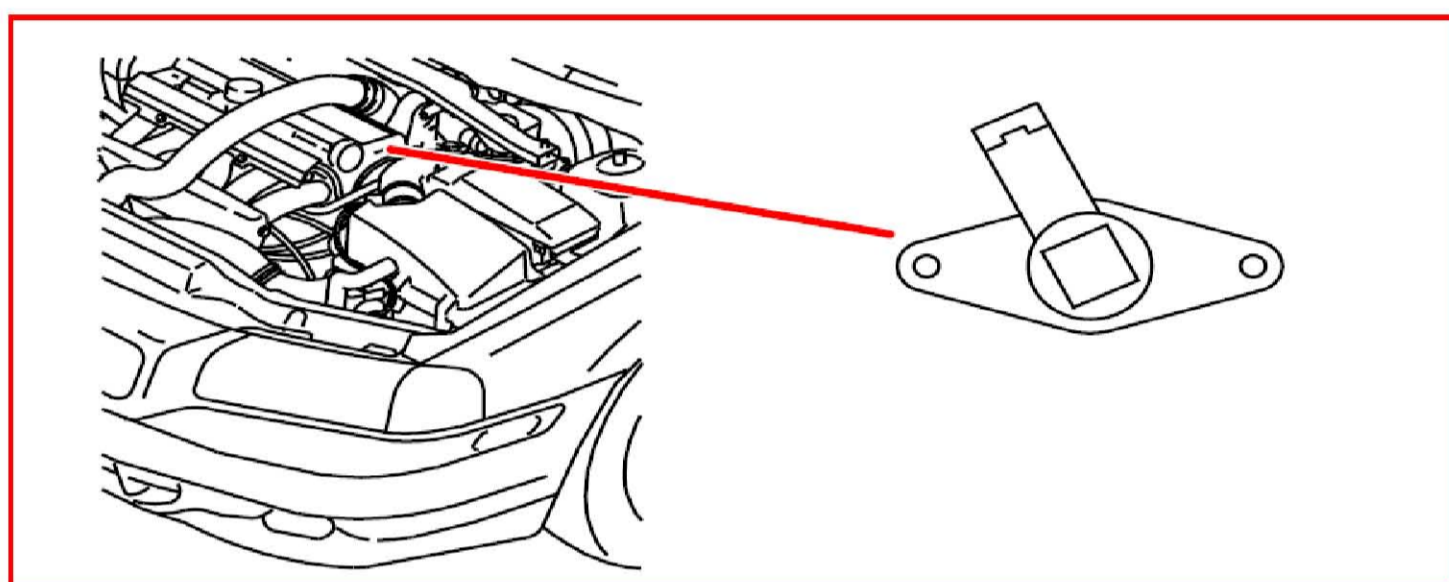

7/201 壓力及溫度感知器 汽油