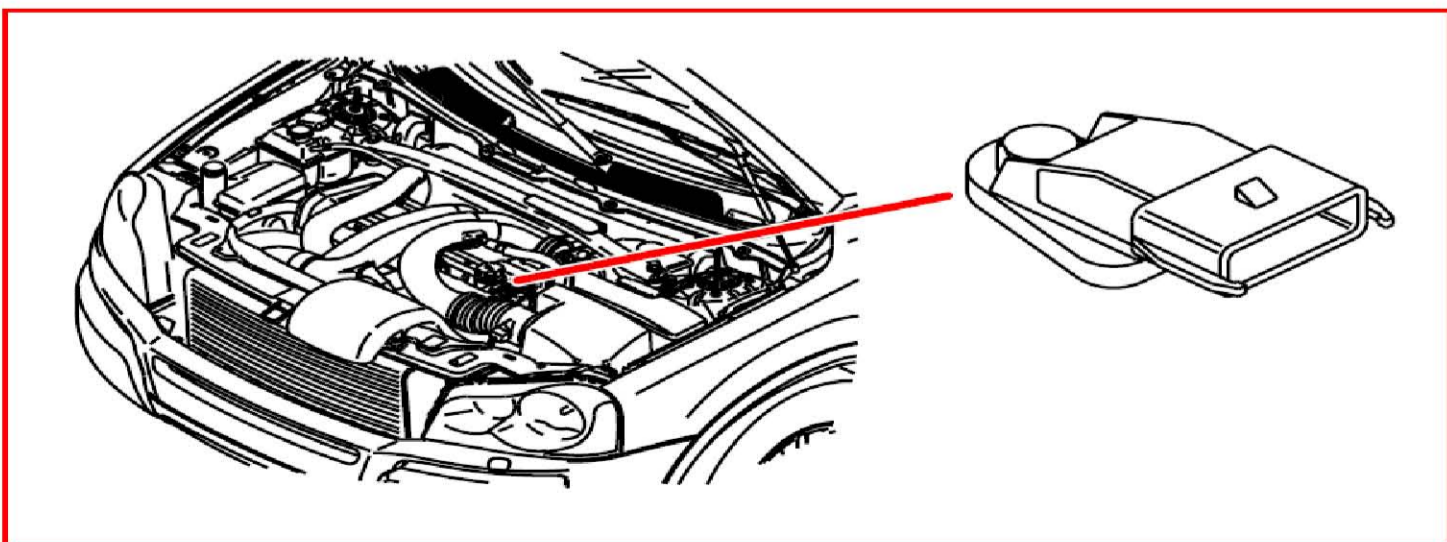

7/162 燃油管線壓力感知器 V70

7/162 燃油管線壓力感知器 XC90

7/164 車體感知器組 (BSC)

7/165 壓力及溫度感知器 進氣歧管

7/172 進氣側凸輪軸位置感知器

7/173 曲軸排氣側位置感知器 柴油引擎

7/173 曲軸排氣側位置感知器 汽油引擎

7/175 乘客座重量感知器 安全帶提示器