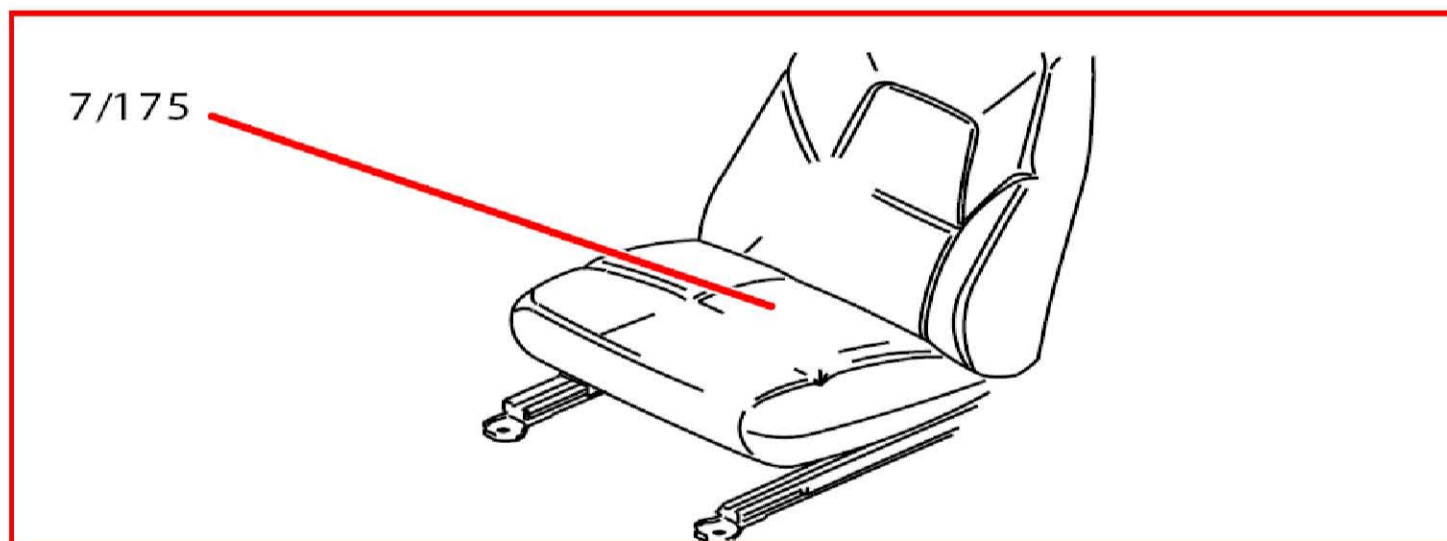

7/162 燃油管線壓力感知器 V70

7/162 燃油管線壓力感知器 XC90

7/164 車體感知器組 (BSC)

7/165 壓力及溫度感知器 進氣歧管

7/172 進氣側凸輪軸位置感知器

7/173 曲軸排氣側位置感知器 柴油引擎

7/173 曲軸排氣側位置感知器 汽油引擎

7/175 乘客座重量感知器 安全帶提示器