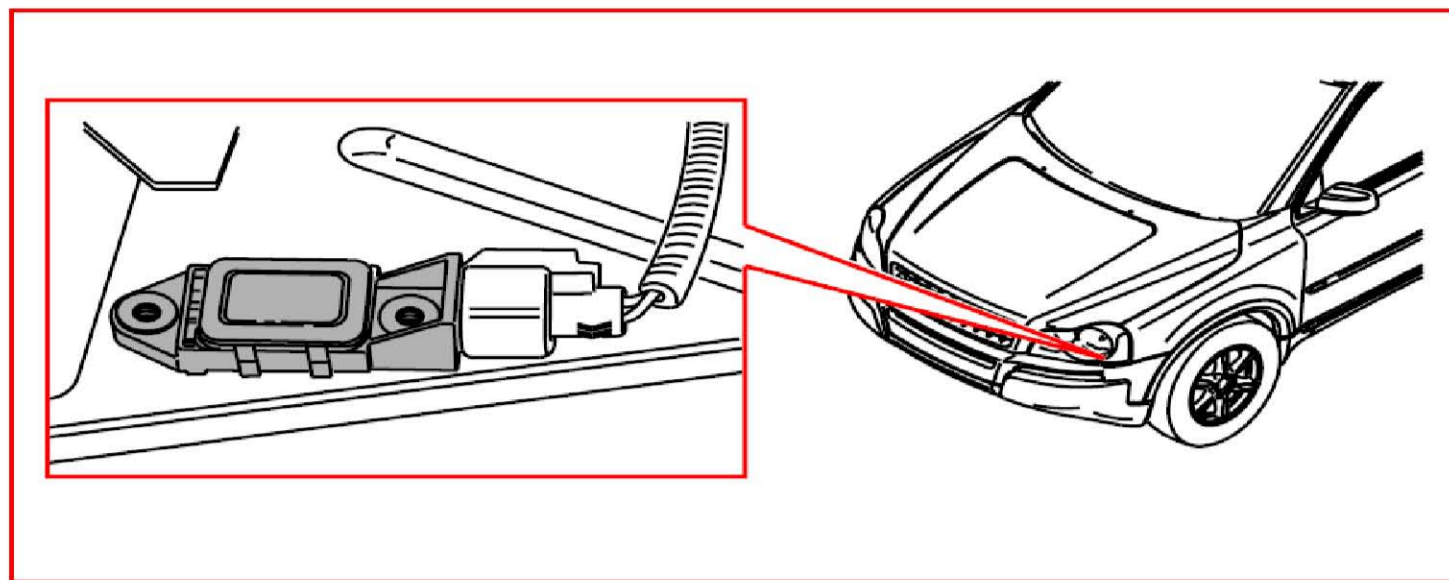

7/179 左側前撞感知器