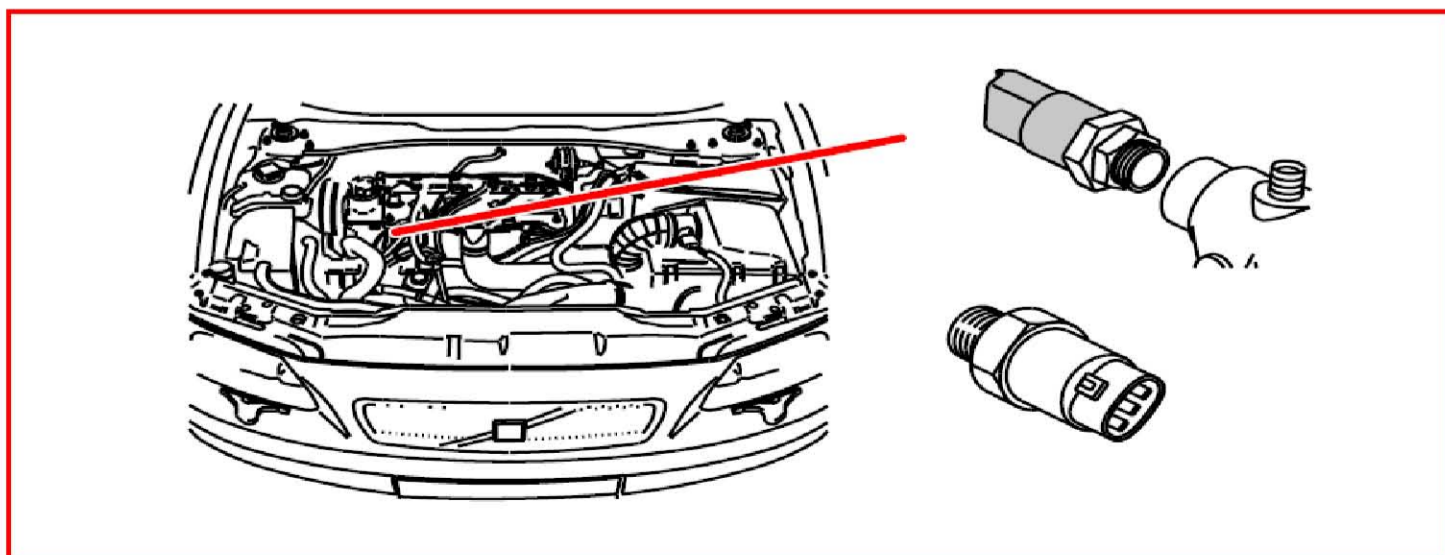

7/162 燃油管線壓力感知器 V70