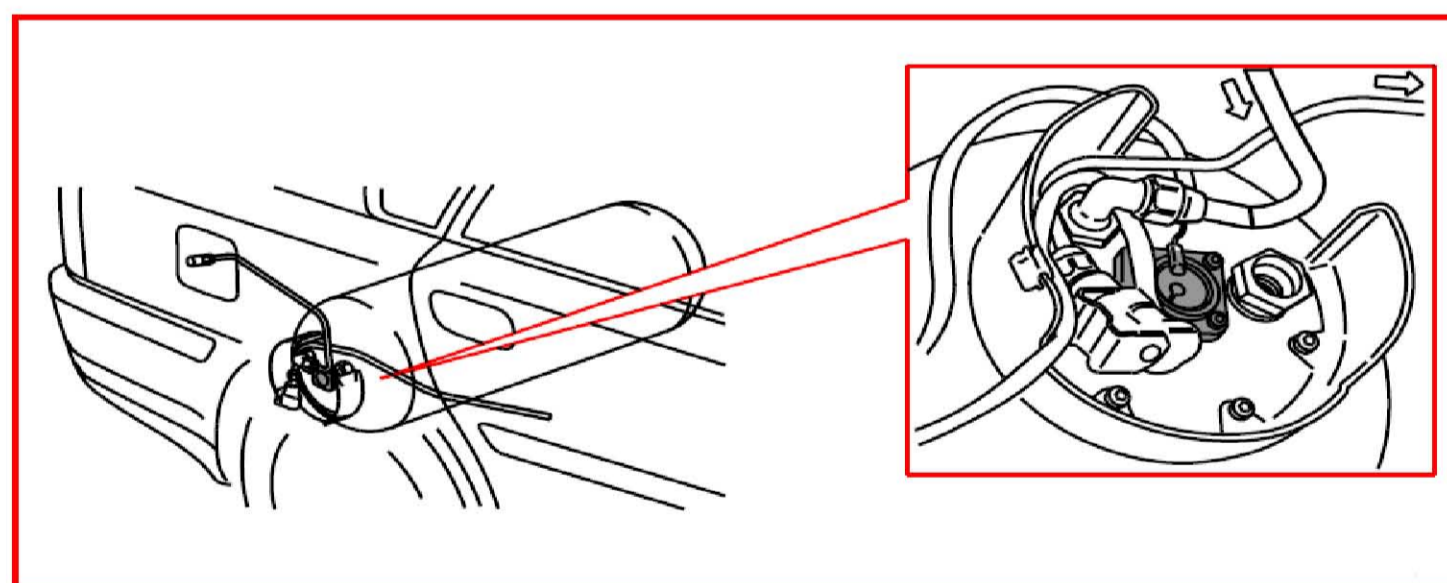

7/143 泵側燃油油位感知器 XC90

7/149 雨水感知器模組 (RSM) V70

7/149 雨水感知器模組 (RSM) XC90

7/153 LPG 燃油油位感知器

7/156 CNG 壓力及溫度感知器

7/156 燃油壓力及溫度感知器

7/158 後方大量動作感知器 (MMS)

7/159 空氣品質感知器 (AQS)