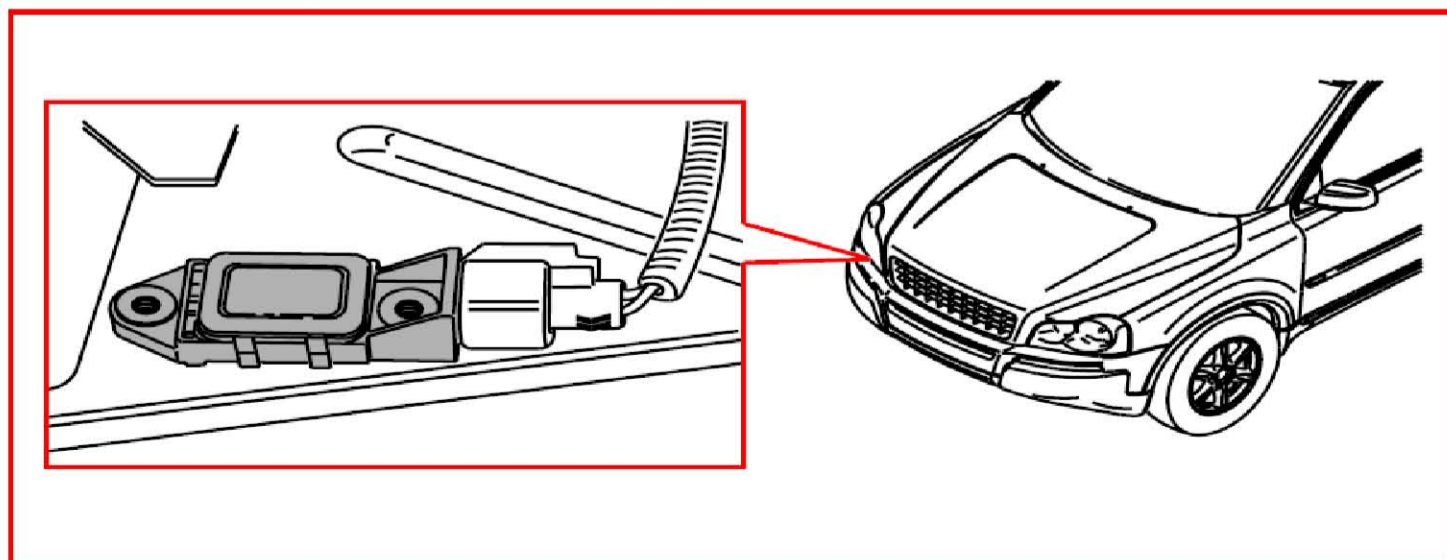

7/178 右側前撞感知器