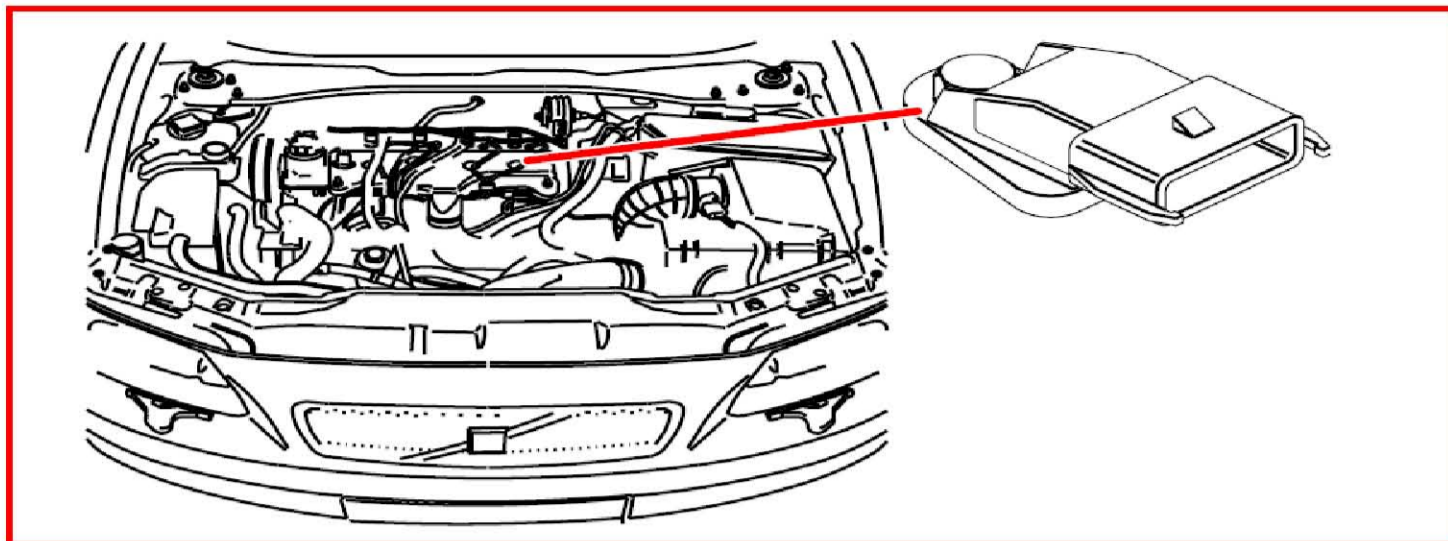

7/162 燃油管線壓力感知器 V70

7/162 燃油管線壓力感知器 XC90

7/164 車體感知器組 (BSC)

7/165 壓力及溫度感知器 進氣歧管

7/172 進氣側凸輪軸位置感知器

7/173 曲軸排氣側位置感知器 柴油引擎

7/173 曲軸排氣側位置感知器 汽油引擎

7/175 乘客座重量感知器 安全帶提示器