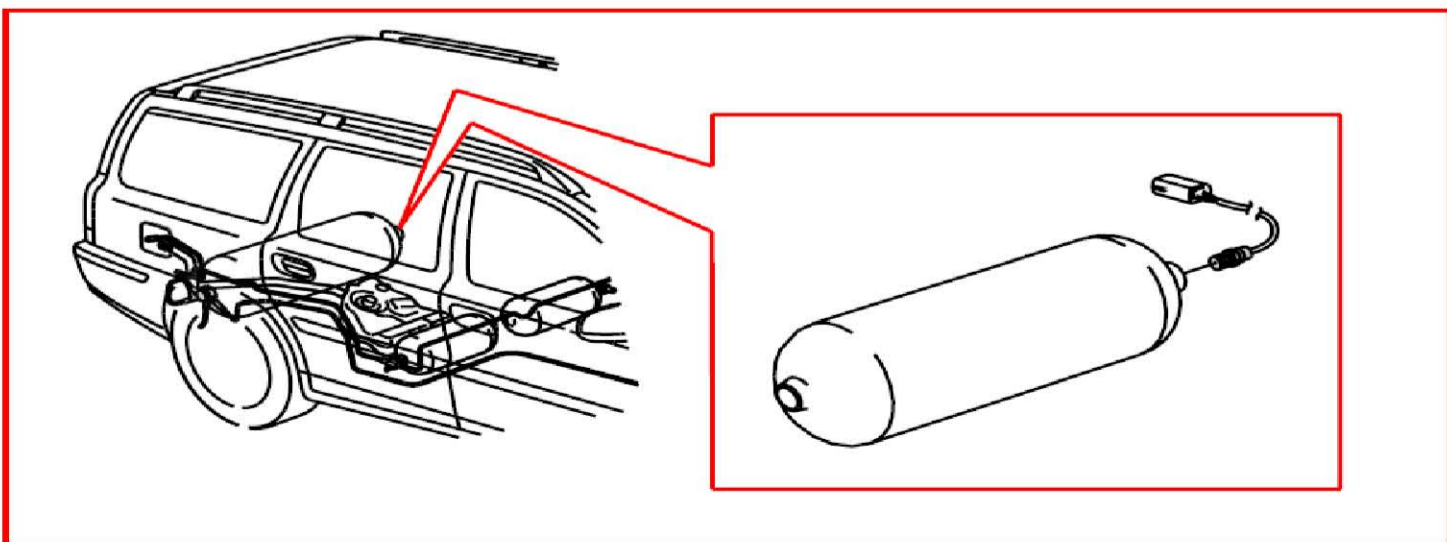

7/143 泵側燃油油位感知器 XC90

7/149 雨水感知器模組 (RSM) V70

7/149 雨水感知器模組 (RSM) XC90

7/153 LPG 燃油油位感知器

7/156 CNG 壓力及溫度感知器

7/156 燃油壓力及溫度感知器

7/158 後方大量動作感知器 (MMS)

7/159 空氣品質感知器 (AQS)