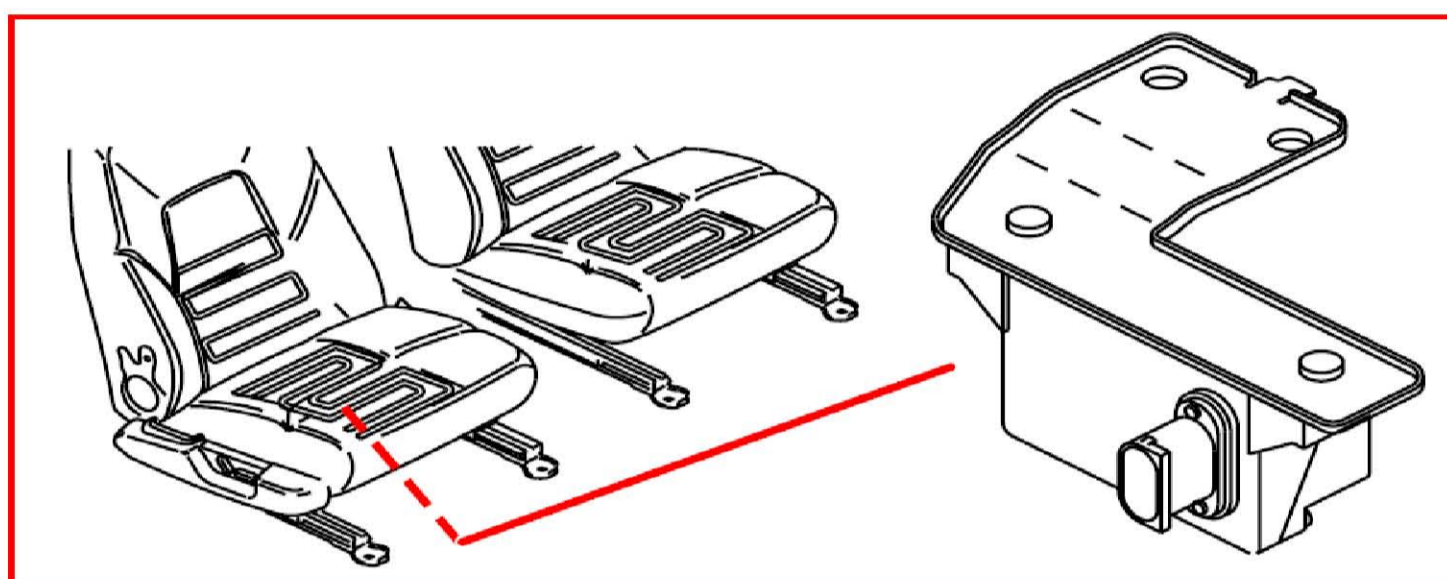

7/162 燃油管線壓力感知器 V70

7/162 燃油管線壓力感知器 XC90

7/164 車體感知器組 (BSC)

7/165 壓力及溫度感知器 進氣歧管

7/172 進氣側凸輪軸位置感知器

7/173 曲軸排氣側位置感知器 柴油引擎

7/173 曲軸排氣側位置感知器 汽油引擎

7/175 乘客座重量感知器 安全帶提示器