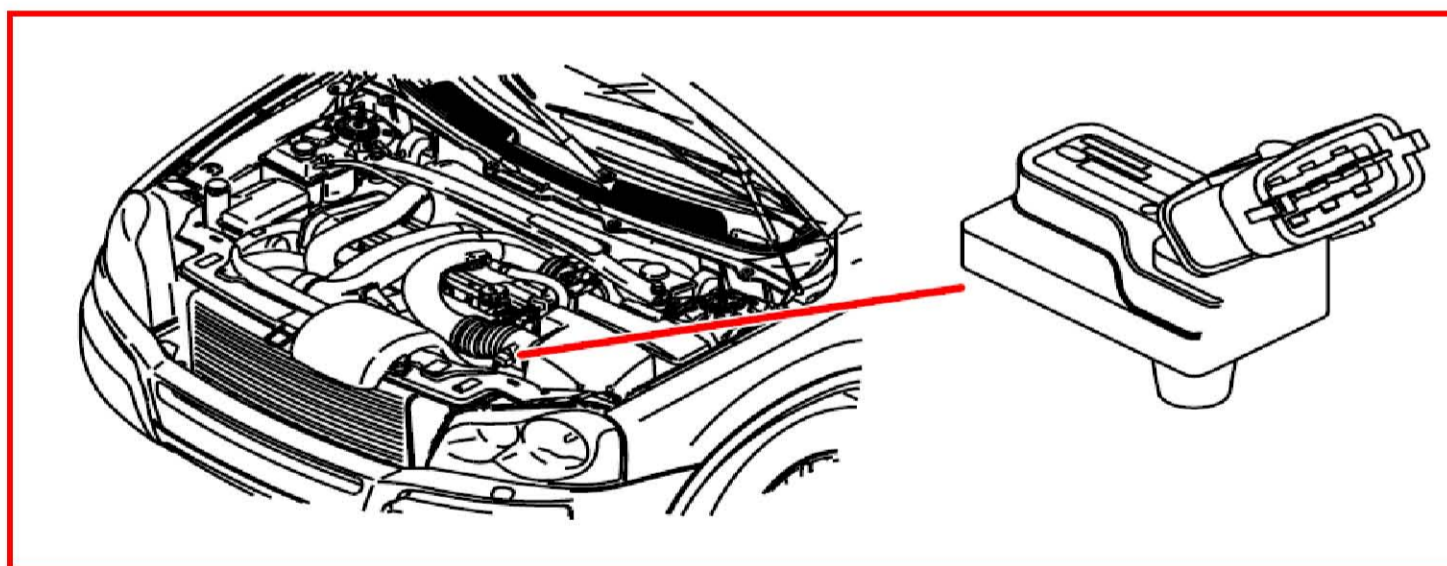

7/162 燃油管線壓力感知器 V70

7/162 燃油管線壓力感知器 XC90

7/164 車體感知器組 (BSC)

7/165 壓力及溫度感知器 進氣歧管

7/172 進氣側凸輪軸位置感知器

7/173 曲軸排氣側位置感知器 柴油引擎

7/173 曲軸排氣側位置感知器 汽油引擎

7/175 乘客座重量感知器 安全帶提示器