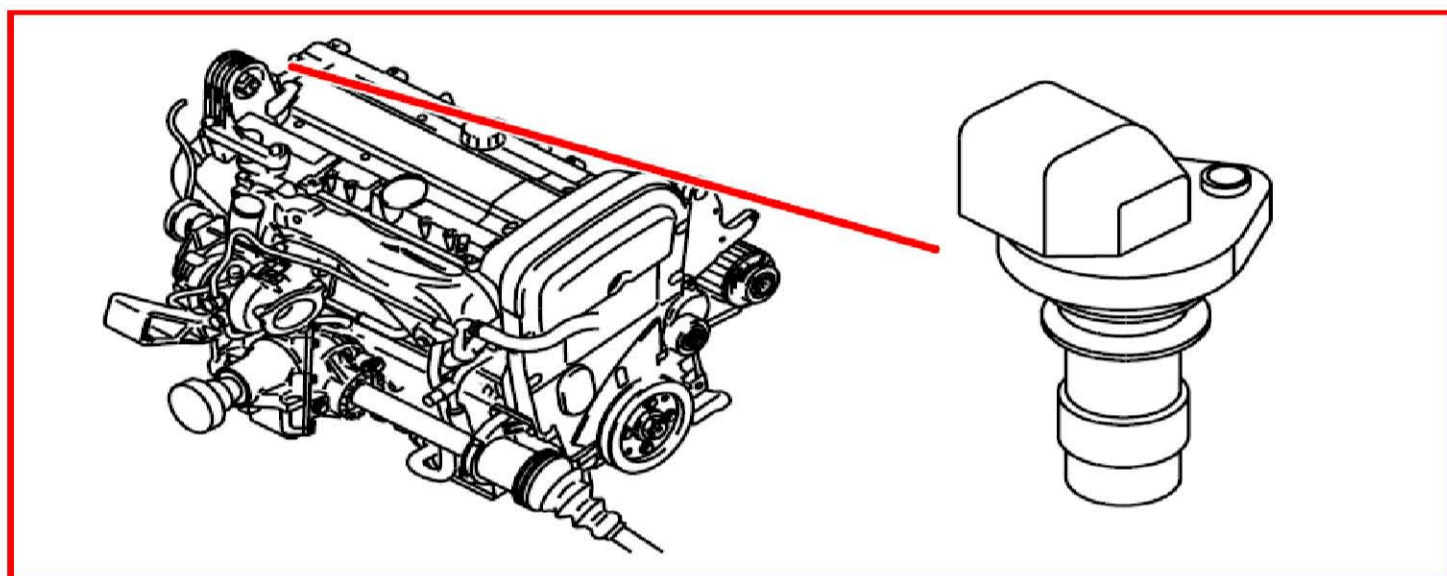

7/162 燃油管線壓力感知器 V70

7/162 燃油管線壓力感知器 XC90

7/164 車體感知器組 (BSC)

7/165 壓力及溫度感知器 進氣歧管

7/172 進氣側凸輪軸位置感知器

7/173 曲軸排氣側位置感知器 柴油引擎

7/173 曲軸排氣側位置感知器 汽油引擎

7/175 乘客座重量感知器 安全帶提示器