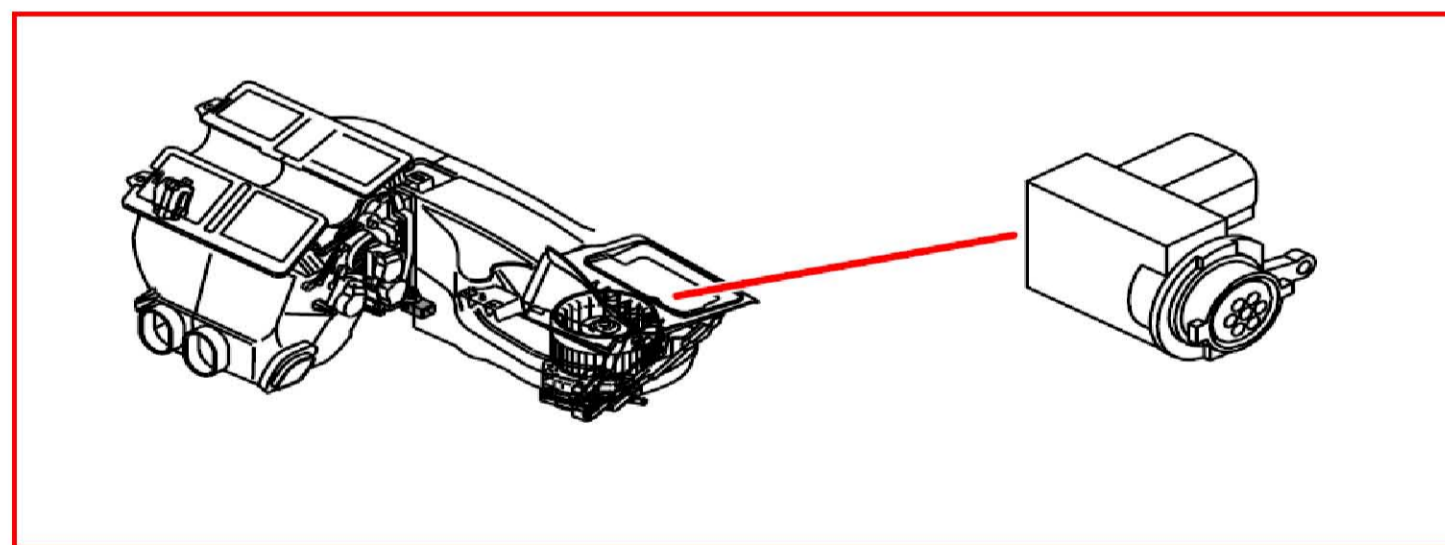

7/143 泵側燃油油位感知器 XC90

7/149 雨水感知器模組 (RSM) V70

7/149 雨水感知器模組 (RSM) XC90

7/153 LPG 燃油油位感知器

7/156 CNG 壓力及溫度感知器

7/156 燃油壓力及溫度感知器

7/158 後方大量動作感知器 (MMS)

7/159 空氣品質感知器 (AQS)