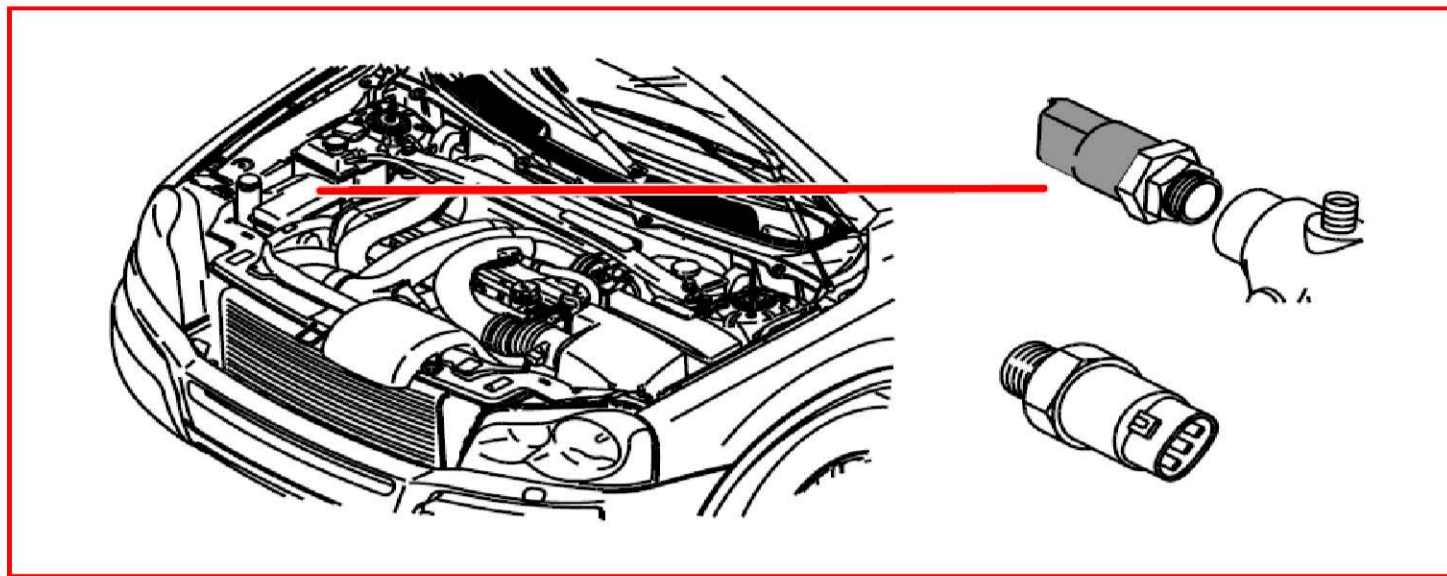

7/162 燃油管線壓力感知器 XC90