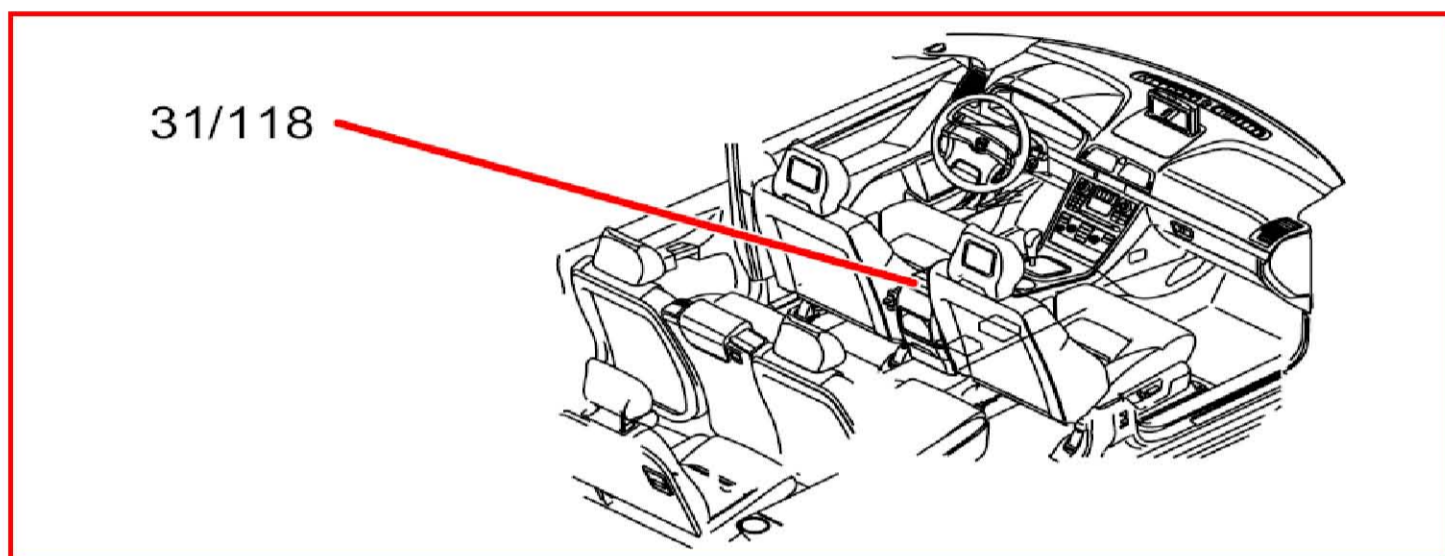

31/118 前部座椅之間扶手下接地