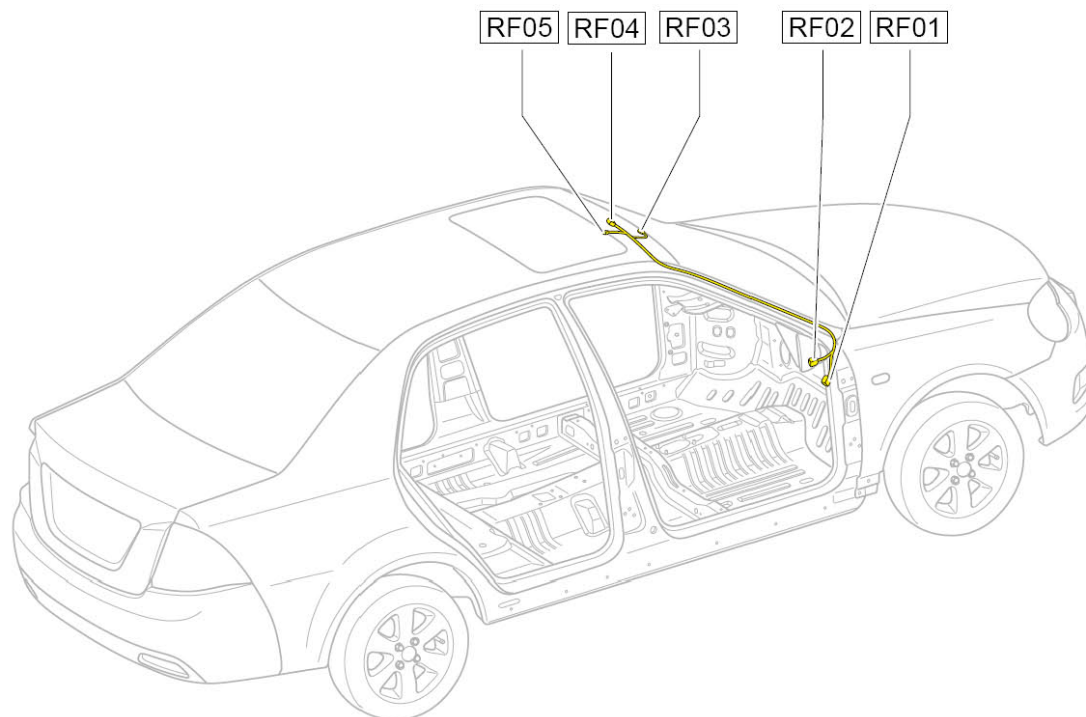

### 5.3 顶棚线束

顶棚线束布置图

线束连接器	名称	线束连接器	名称
RF01	接仪表盘线束A连接器	RF04	电动天窗开关线束连接器
RF02	接仪表盘线束B连接器	RF05	电动天窗控制器线束连接器
RF03	室内顶灯线束连接器		

顶棚线束连接器端子图

接仪表盘线束A连接器 RF01

接仪表盘线束B连接器 RF02

室内顶灯线束连接器 RF03

电动天窗开关线束连接器 RF04