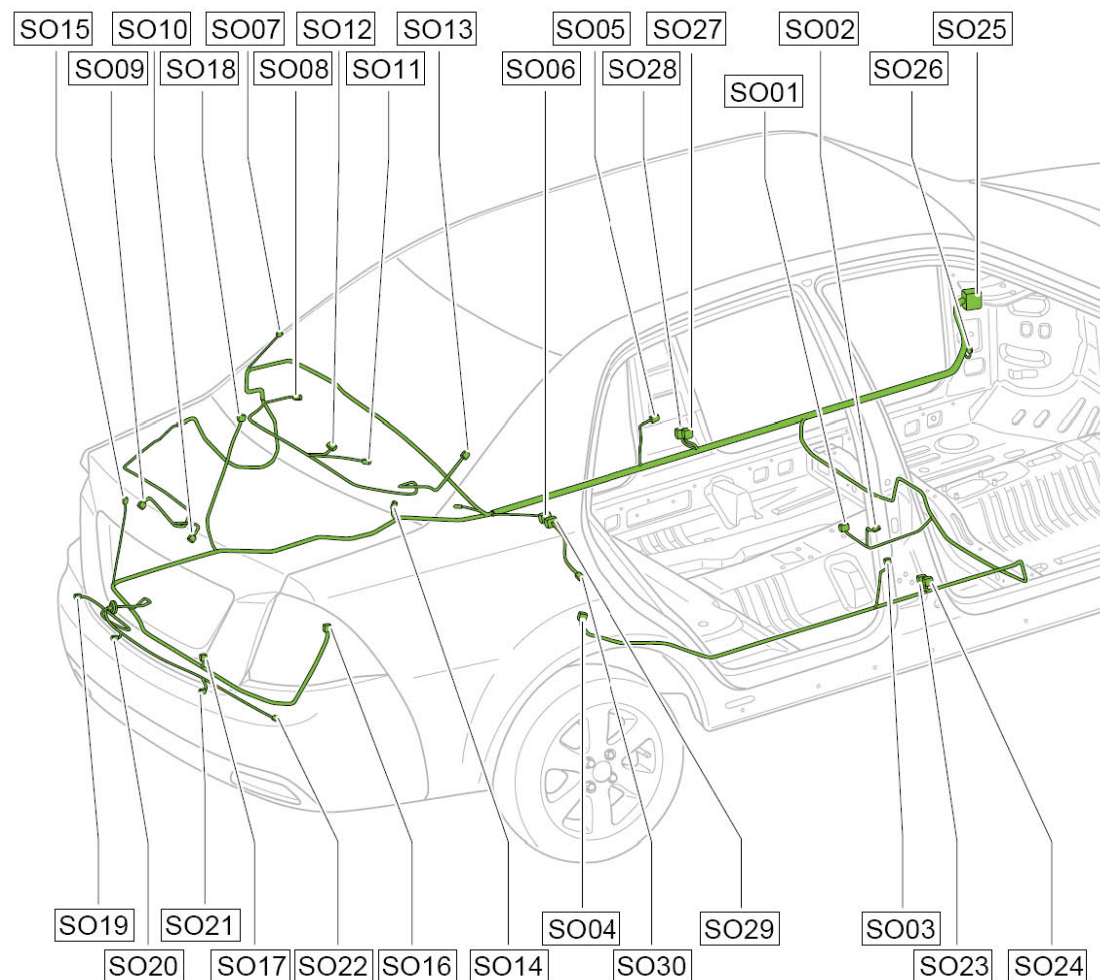

5.4 底板线束

底板线束布置图

线束连接器	名称	线束连接器	名称
S001	左前安全带锁扣开关线束连接器	S016	右后组合灯线束连接器
S002	驻车开关线束连接器	S017	行李箱灯开关线束连接器
S003	乘客侧安全带线束连接器	S018	倒车雷达控制器线束连接器
S004	右后轮速线束连接器	S019	倒车雷达左探头线束连接器
S005	驾驶员侧安全带预紧器线束连接器	S020	倒车雷达左中探头线束连接器
S006	接燃油泵线束连接器	S021	倒车雷达右中探头线束连接器
S007	除霜器线束连接器	S022	倒车雷达右探头线束连接器