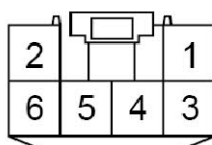

### 5.3 顶棚线束

顶棚线束布置图

线束连接器	名称	线束连接器	名称
RF01	接仪表盘线束A连接器	RF04	电动天窗开关线束连接器
RF02	接仪表盘线束B连接器	RF05	电动天窗控制器线束连接器
RF03	室内顶灯线束连接器		

顶棚线束连接器端子图

接仪表盘线束A连接器 RF01

接仪表盘线束B连接器 RF02

室内顶灯线束连接器 RF03

电动天窗开关线束连接器 RF04