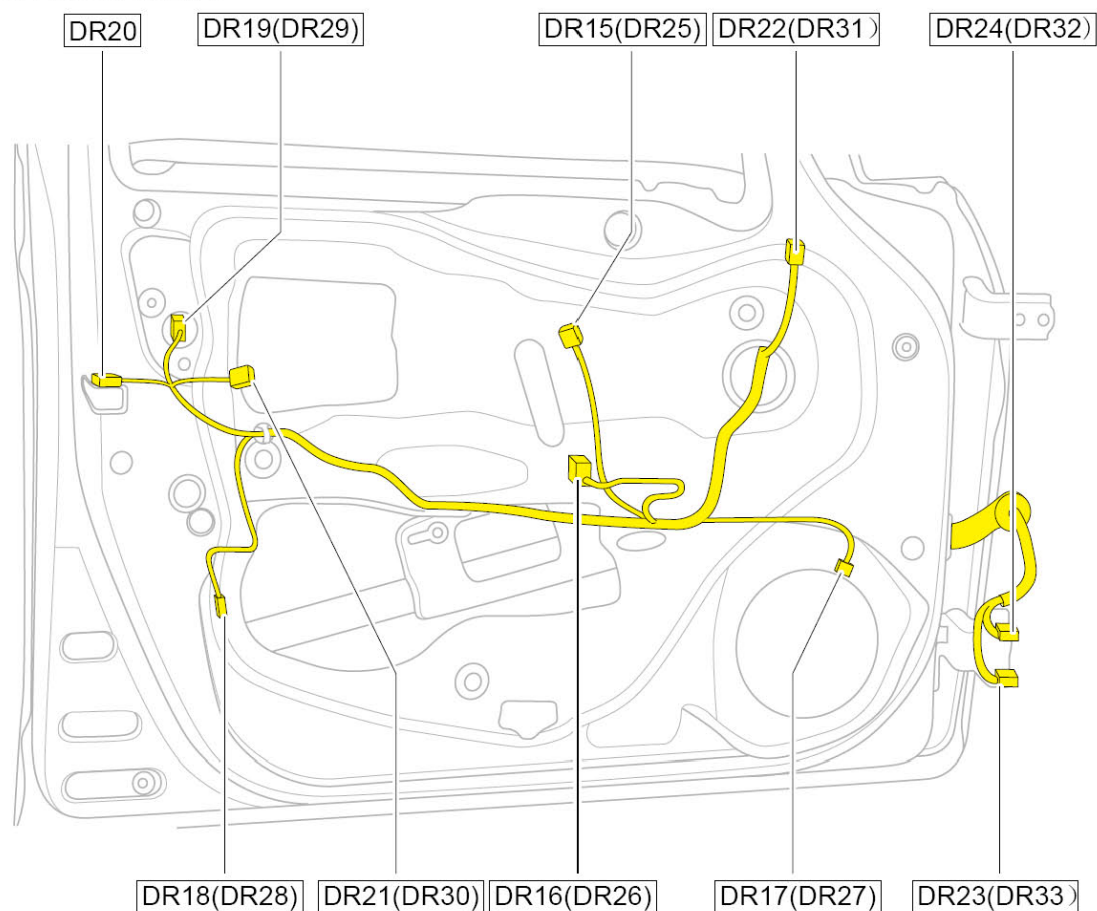

5.5 门线束

前门线束布置图

| 线束连接器 | 名称 | 线束连接器 | 名称 |
|-------|------------------|-------|-----------------|
| DR15 | 驾驶员侧电动玻璃升降器线束连接器 | DR25 | 右前门玻璃升降器线束连接器 |
| DR16 | 驾驶员侧玻璃升降器总控制开关线束 | DR26 | 右前门玻璃升降器开关线束连接器 |
| DR17 | 连接器 | DR27 | 右前门扬声器线束连接器 |
| DR18 | 左前门扬声器线束连接器 | DR28 | 右前门门灯线束连接器 |
| DR19 | 左前门门灯线束连接器 | DR29 | 右前门闭锁器线束连接器 |
| DR20 | 左前门闭锁器A线束连接器 | DR30 | 右前门门灯开关线束连接器 |
| DR21 | 左前门闭锁器B线束连接器 | DR31 | 右前门电动后视镜线束连接器 |
| DR22 | 左前门门灯开关 | DR32 | 右前门接仪表线 |

| | | | |
|------|----------------|------|----------------|
| | 线束连接器 | | 束A线束连接器 |
| DR23 | 左前门电动后视镜线束连接器 | DR33 | 右前门接仪表线束B线束连接器 |
| DR24 | 左前门接仪表线束B线束连接器 | | |

LAUNCH

前门线束连接器端子图

驾驶员侧电动玻璃升降器线束连接器 DR15

驾驶员侧玻璃升降器
总控制开关线束连接器 DR16