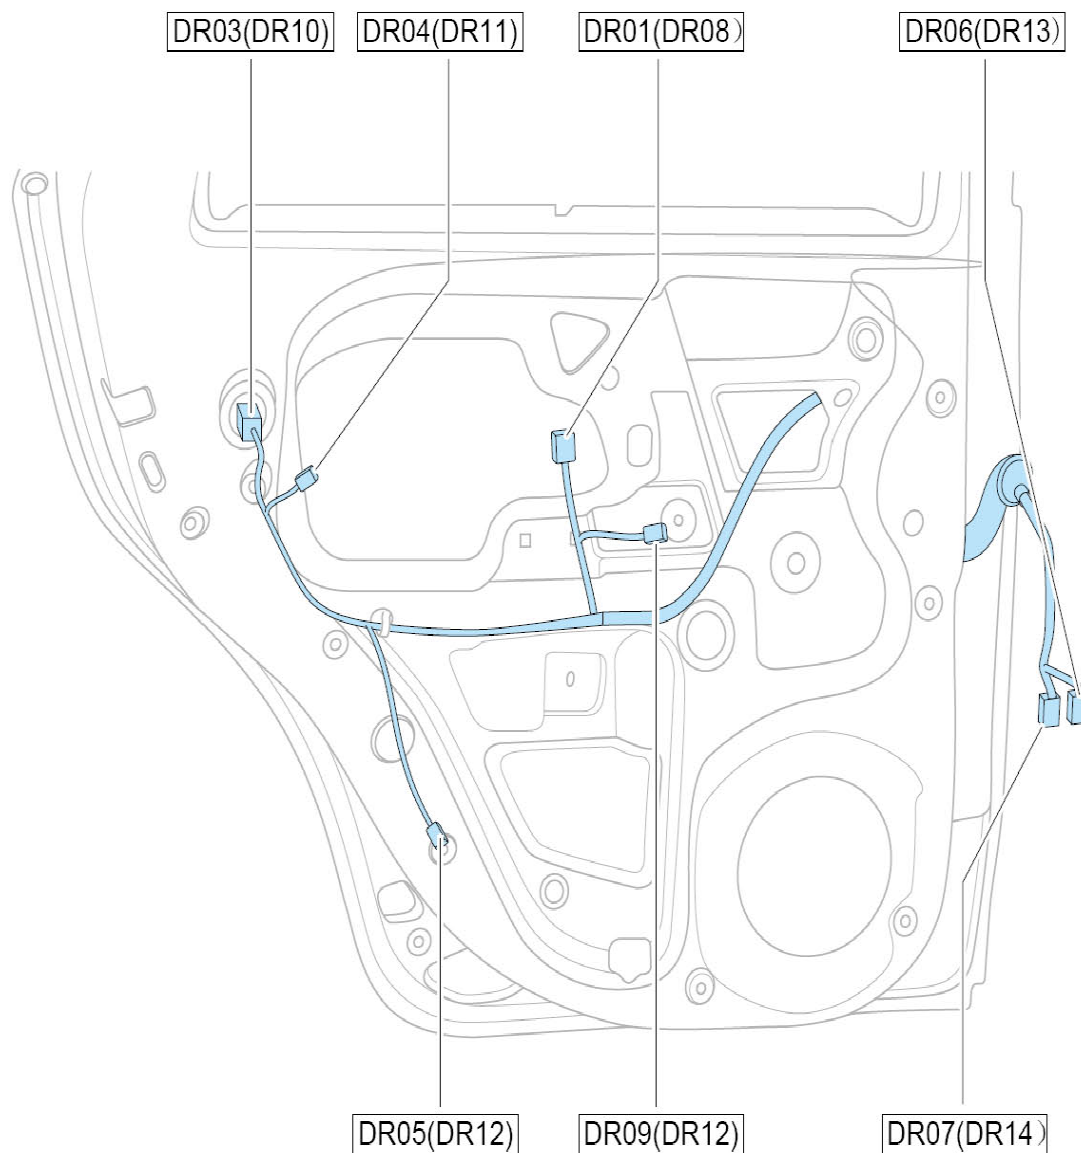

右前门玻璃升降器线束连接器 DR25

右前门玻璃升降器开关线束连接器 DR26

右前门扬声器线束连接器 DR27

右前门门灯线束连接器 DR28

前门线束连接器端子图 (续1)

右前门闭锁器线束连接器 DR29

右前门门灯开关线束连接器 DR30

右前门电动后视镜线束连接器 DR31

右前门接仪表线束A线束连接器 DR32

右前门接仪表线束B线束连接器 DR33

后门线束布置图

| 线束连接器 | 名称 | 线束连接器 | 名称 |
|-------|-----------------|-------|-----------------|
| DR01 | 右后门玻璃升降器开关线束连接器 | DR08 | 左后门玻璃升降器开关线束连接器 |
| DR02 | 右后门玻璃升降器线束连接器 | DR09 | 左后门玻璃升降器线束连接器 |
| DR03 | 右后门闭锁器线束连接器 | DR10 | 左后门闭锁器线束连接器 |
| DR04 | 右后车门门灯开关线束连接器 | DR11 | 左后车门门灯开关线束连接器 |
| DR05 | 右后车门门灯线束连接器 | DR12 | 左后车门门灯线束连接器 |
| DR06 | 右后车门接底板线束B线束连接器 | DR13 | 左后车门接底板线束B线束连接器 |
| DR07 | 右后车门接底板线束A线束连接器 | DR14 | 左后车门接底板线束A线束连接器 |