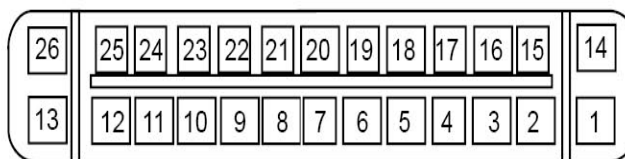

仪表板线束连接器端子图

接中央配电盒K线束连接器 IP02

左侧转向灯线束连接器 IP05

雨刮电机线束连接器 IP06

ABS警告灯驱动模块线束连接器 IP12

车身控制模块线束连接器-A IP13

车身控制模块线束连接器-C1 IP14