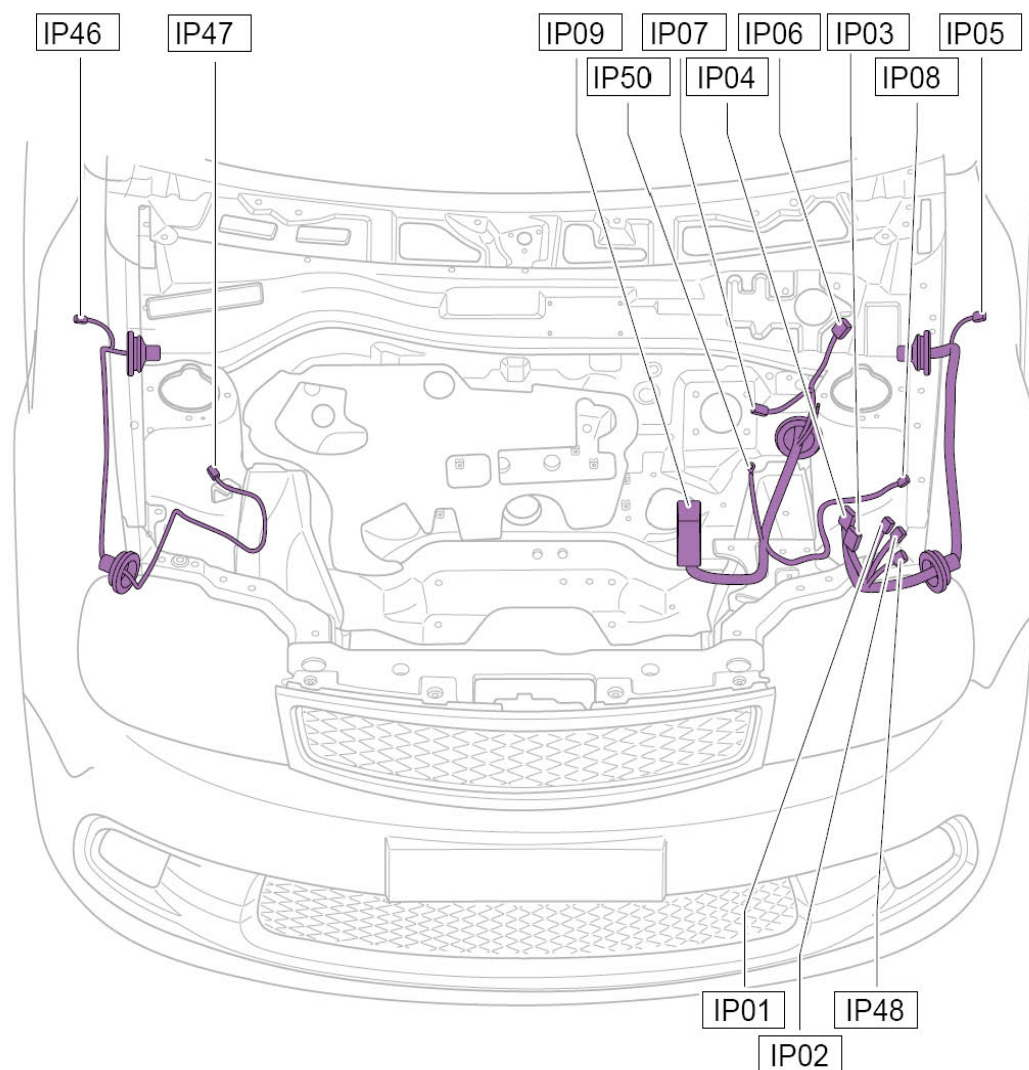

5.2 仪表板线束

仪表板线束布置图

仪表板线束布置图（续1）

线束连接器	名称	线束连接器	名称
IP01	接中央配电盒F线束连接器	IP32	收放机线束连接器-B
IP02	接中央配电盒K线束连接器	IP33	危险报警灯开关线束连接器
IP03	接中央配电盒B线束连接器	IP34	空调控制器线束连接器A
IP04	接中央配电盒C线束连接器	IP35	空调控制器线束连接器B
IP05	左侧转向灯线束连接器	IP36	安全气囊控制模块线束连接器
IP06	雨刮电机线束连接器	IP37	点烟器线束连接器
IP07	制动液面开关线束连接器	IP38	有源天线线束连接器
IP08	左前轮速度传感	IP41	蒸发箱温度传感

	器		器线束连接器
IP09	ABS控制器线束连接器	IP42	电子风门执行器线束连接器
IP12	ABS警告灯驱动模块线束连接器	IP43	鼓风机调速电阻线束连接器
IP13	车身控制模块线束连接器-A	IP44	副安全气囊点火器线束连接器
IP14	车身控制模块线束连接器-C1	IP45	鼓风机电机线束连接器
IP15	车身控制模块线束连接器-C2	IP46	右侧转向灯线束连接器
IP16	车身控制模块线束连接器-B	IP47	右前轮速度传感器
IP18	大灯高度调节开关线束连接器	IP48	接中央配电盒J线束连接器
IP19	电动后视镜开关线束连接器	IP50	接总保险丝盒线束连接器
IP20	防盗警示灯线束连接器	IP51	天线线束连接器
IP21	制动灯开关线束连接器	IP52	接底板线束线束连接器
IP22	组合仪表线束连接器-A	IP53	接右前车门线束连接器-A
IP23	组合仪表线束连接器-B	IP54	接右前车门线束连接器-B
IP24	诊断接口线束连接器	IP55	接底板线束线束连接器 (SRS)
IP25	点火开关线束连接器	IP56	接左前车门线束线束连接器-A
IP26	左组合开关线束连接器	IP57	接左前车门线束线束连接器-B
IP27	右组合开关线束连接器	IP58	接室内灯线束线束连接器
IP28	喇叭开关线束连接器	IP59	接发动机线束线束连接器-A
IP29	主安全气囊点火器线束连接器	IP60	室内灯线束连接器B
IP31	收放机线束连接器-A		