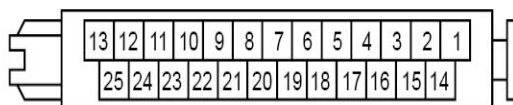

左前轮速度传感器 IP08

ABS控制器线束连接器 IP09

ABS警告灯驱动模块线束连接器 IP12

车身控制模块线束连接器-A IP13

车身控制模块线束连接器-C1 IP14

仪表板线束连接器端子图 (续1)

车身控制模块线束连接器-C2 IP15

车身控制模块线束连接器-B IP16