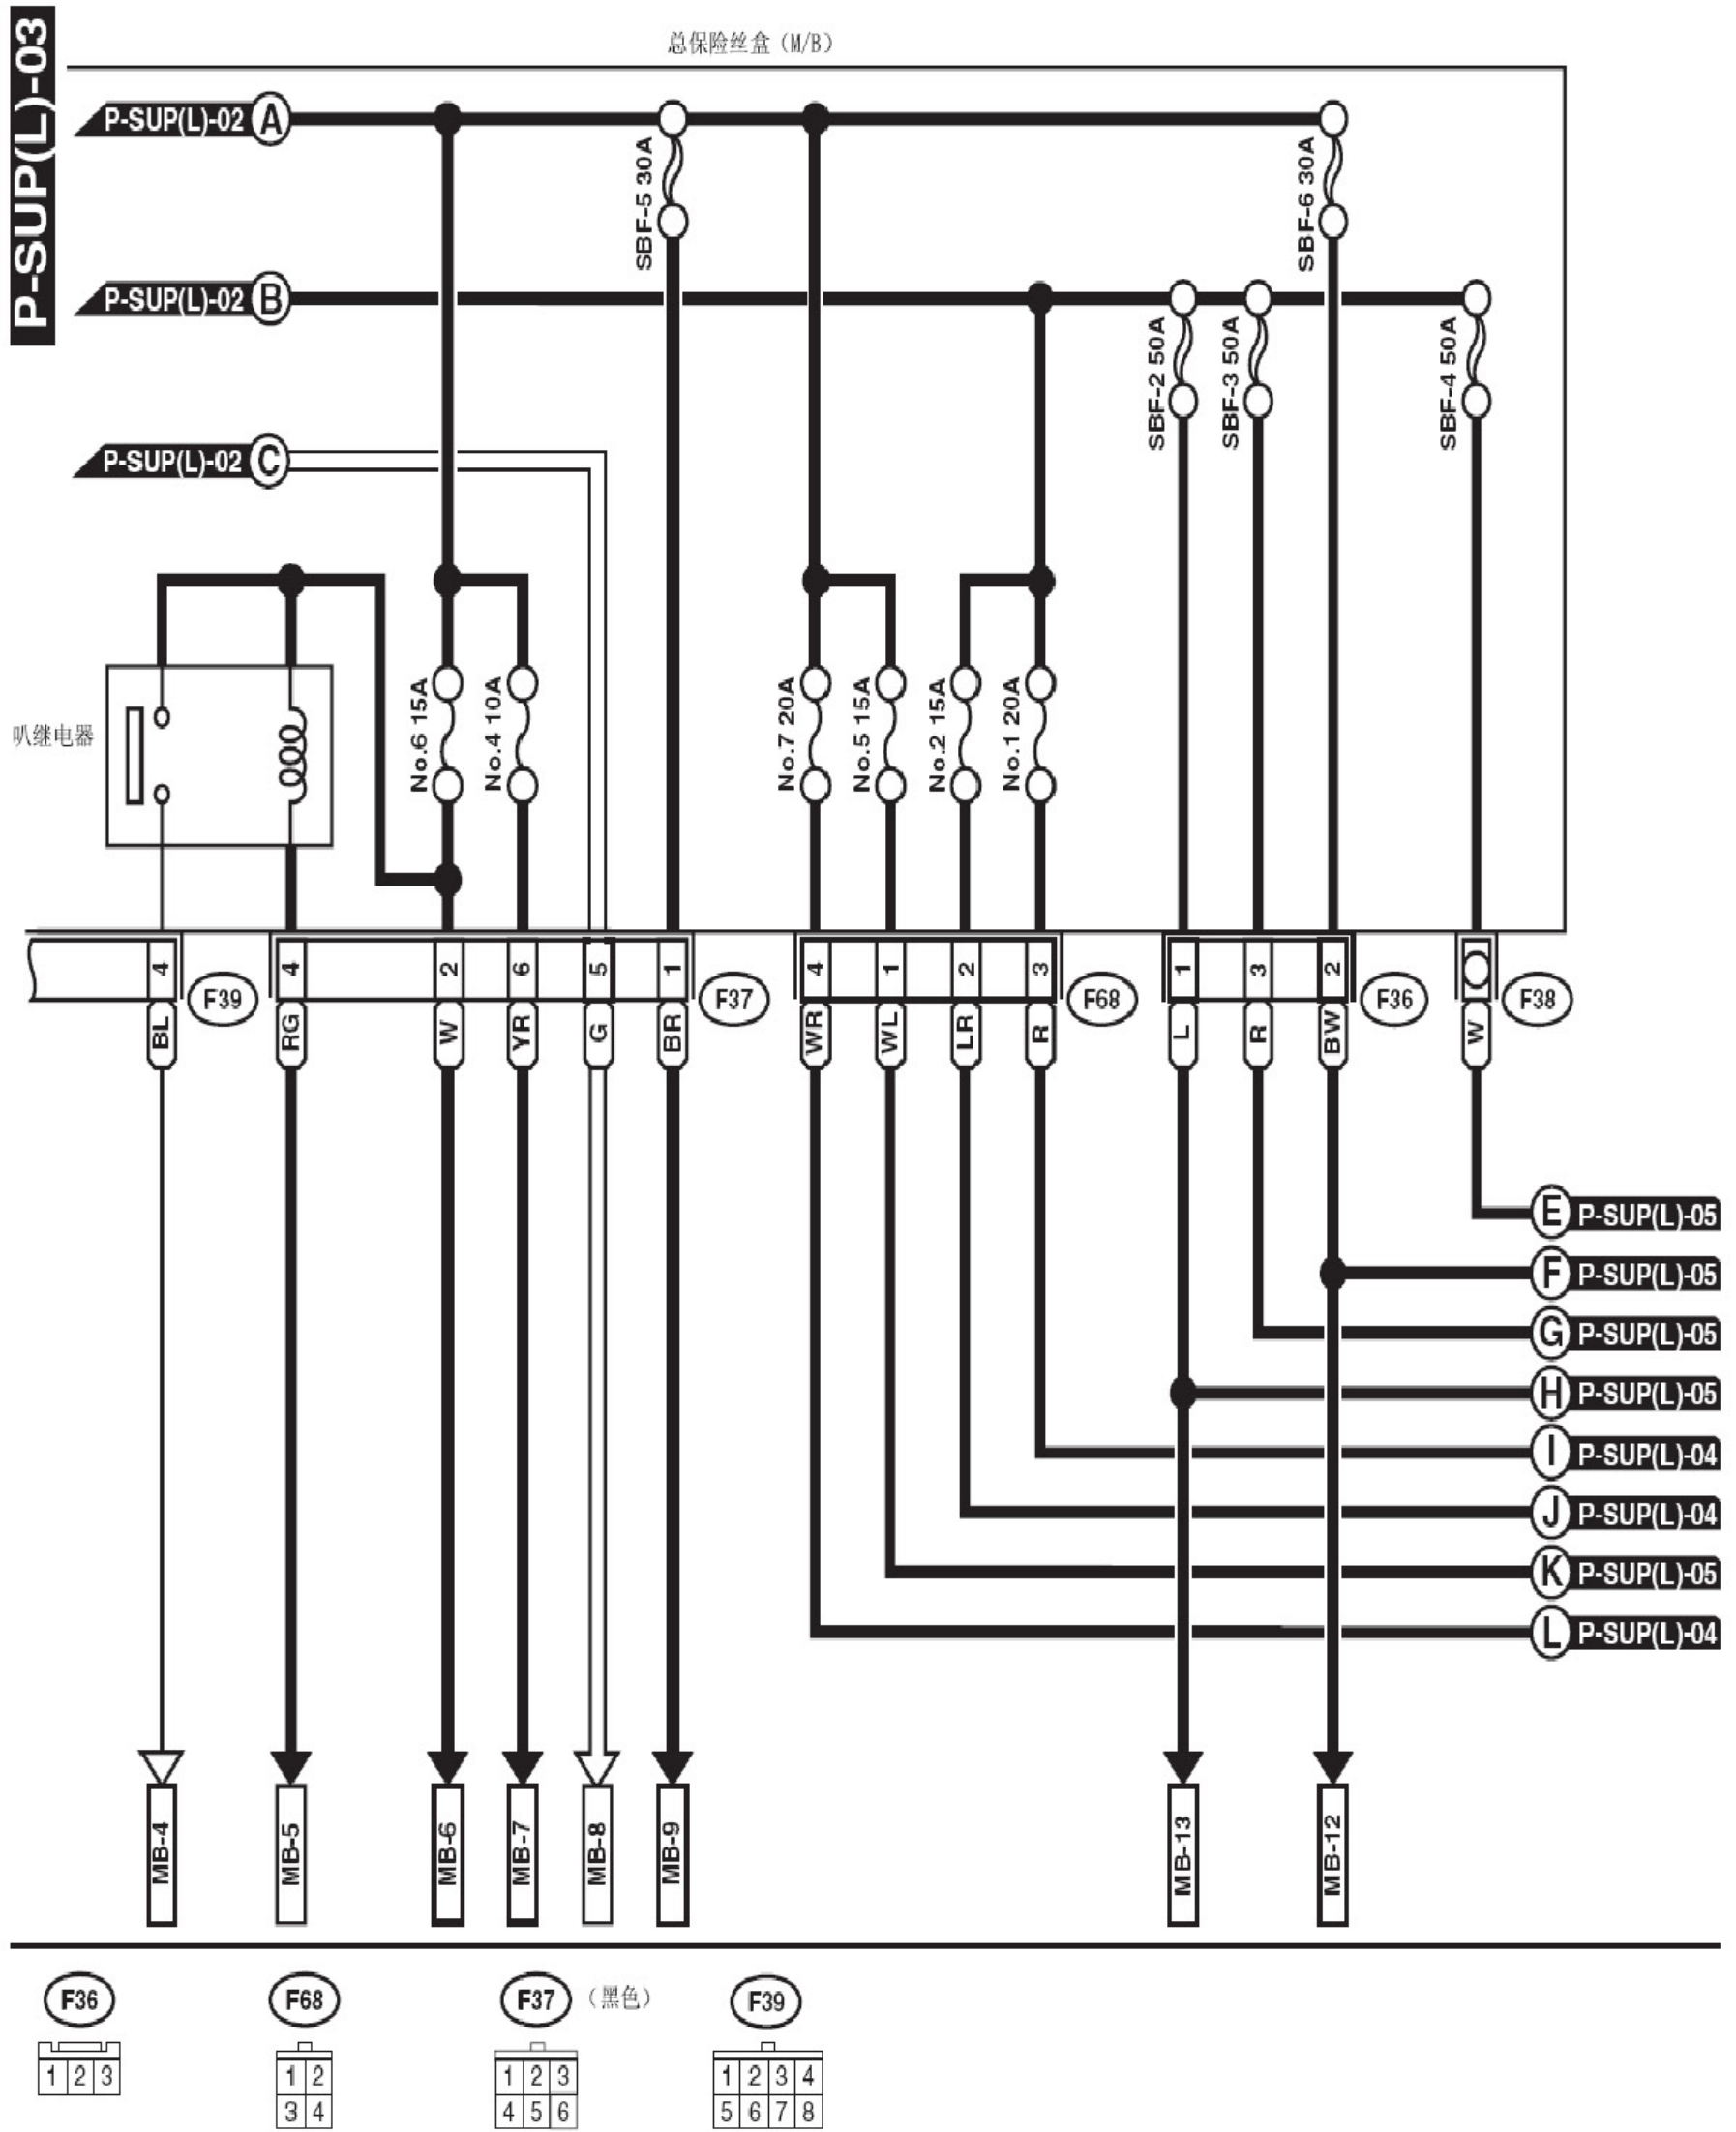

2. 电路图

2.1 电源电路

2.1.1 左驾车型电源电路

总保险丝盒 (M/B)

保险丝和继电器盒 (F/B)

左驾车型电源电路 (续)

P-SUP(L)-02

左驾车型电源电路 (续)

左驾车型电源电路 (续)

左驾车型电源电路 (续)

左驾车型电源电路(续)

编号	载入	编号	载入	编号	载入
MB-1	空调继电器架	FB-3	驻车开关	FB-18	后窗除雾器定时器刮水器除冰器开关
	保险丝座	FB-5	左侧转向信号灯	FB-17	空调压缩机继电器
MB-2	组合仪表		前左转向信号灯	FB-18	后窗除雾器定时器刮水器除冰器开关
	右前照灯	FB-6	左前示宽灯	FB-19	点火线圈断路器控制模块
MB-3	左前照灯		右前示宽灯		发动机控制模块安全控制单元
MB-4	喇叭		左前照灯水平控制器		变速器控制模块
			右前照灯水平控制器		
MB-5	喇叭开关	FB-7	挂车连接器		燃油泵继电器后车速传感器
MB-6	钥匙集成连接器		前照灯	FB-20	安全气囊控制模块
	遥控门锁控制模块		左后组合灯	FB-21	安全气囊控制模块
	钥匙警告开关		右后组合灯	FB-22	前洗涤器电机前窗刮水器电机
	换档锁控制模块		水平控制器开关	FB-23	音响罗盘镜
	安全控制单元	FB-8	断路器控制模块		导航系统导航模块
	危险警告开关		音响		选装件连接器
MB-7	变速器控制模块		自动空调控制模块	FB-24	货舱插座继电器座椅加热器继电器
MB-8	照明开关		组合仪表		前附件电源插座
	后雾灯二极管		地图灯		换档锁控制模块变速器控制模块
MB-9	空燃比氧气传感器继电器		挂车连接器		远程控制镜开关
	断路器控制模块		导航系统	FB-25	后雾灯继电器
	发动机控制模块		导航模块	FB-26	货舱插座继电器
	数据连接器		行李箱灯	FB-27	停车灯& 制动开关
	燃油泵继电器		客厢顶灯	FB-28	防抱死制动系统控制模块
	主继电器		时钟		车辆动态控制液压单元
	电子节气门控制继电器	FB-9	光盘照明灯 HID 继电器		阀继电器
MB-10	安全控制单元		选装件连接器	FB-29	前雾灯继电器
	安全继电器		自动照明灯	FB-30	鼓风机电机继电器
MB-12	电动车窗电路开路器		自动空调控制模块照明	FB-31	选装件连接器
	前照灯洗涤器模块		空调面板照明		遥控钥匙控制模块
MB-13	保险丝		组合仪表	FB-32	刮水器除冰器和后视镜加热器继电器
SBF-7	防抱死制动系统控制模块		导航系统	FB-33	组合仪表
SBF-8	电机继电器		导航模块	FB-34	钥匙照明开关
	车辆动态控制液压控制单元		危险开关继电器		钥匙集成连接器
SBF-9	空燃比氧气传感器继电器	FB-10	驻车开关		遥控钥匙控制模块
ALT-1	组合仪表	FB-11	发动机控制模块	FB-35	自动变速器选档杆照明灯
ALT-2	发动机控制模块		照明开关		自动变速器电源模式和保持模式开关
IG	选装件连接器	FB-12	驻车开关		手套箱照明灯(涡轮增压车型)前附件电源照明
	点火继电器	FB-13	后窗除雾器		转向开关
	车速传感器(手动变速器车型)数据连接器	FB-14	后窗除雾器定时器		前雾灯开关
	危险警告开关		前照灯		前雾灯继电器
	电动车窗继电器		左后组合灯		前照灯水平控制器开关
	前照灯洗涤器单元		右后组合灯		牌照灯
ST	点火开关		水平控制器开关		照明开关
	手动换档限制器开关(自动变速器车型)发动机控制模块	FB-15	车辆动态控制模块		后雾灯开关
	起动机互锁继电器		抑制器开关(自动变速器车型)自动前大灯光束调整单元		后雾灯继电器
	起动机电机(自动变速器车型)安全继电器		离合器开关(手动变速器车型)座椅安全带定时器		刮水器除冰器开关
FB-1	组合仪表		换档锁控制模块	FB-36	防抱死制动系统控制模块
	驻车开关		换档锁控制模块停车灯& 制动开关		组合仪表
	制动液面警告开关		导航系统		刮水器除冰器
FB-2	遥控门锁控制模块		倒车灯开关(手动变速器车型)刮水器除冰装置开关	FB-37	空调开关
	组合仪表	FB-16	主风扇继电器 1		自动空调控制模块
	左侧转向信号灯	FB-17	空调压缩机继电器		空调面板
	转向信号开关		辅助风扇继电器		进气门执行器
	挂车连接器		风扇模式继电器		鼓风机电机继电器
	危险警告开关				
	左后转向信号灯				