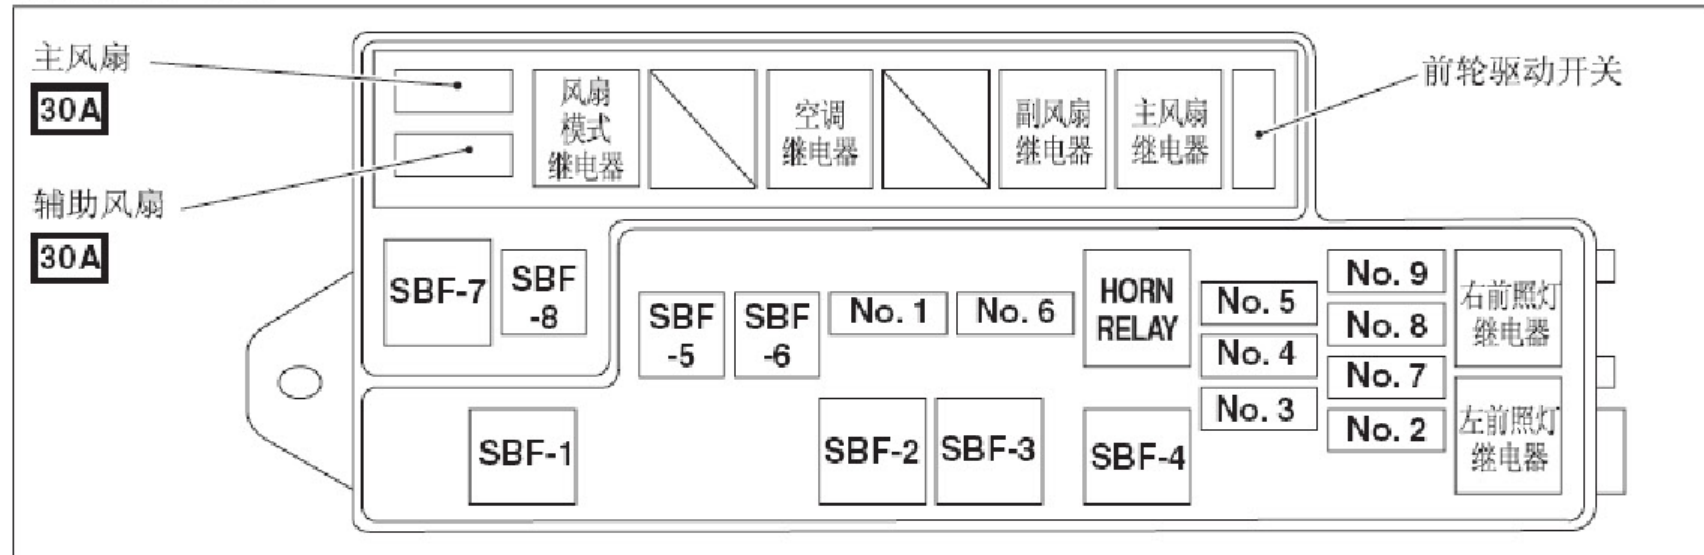

2. 电路图

2.1 电源电路

2.1.1 左驾车型电源电路

总保险丝盒 (M/B)

保险丝和继电器盒 (F/B)

左驾车型电源电路 (续)

P-SUP(L)-02

左驾车型电源电路 (续)

左驾车型电源电路 (续)

左驾车型电源电路 (续)

左驾车型电源电路(续)

编号	载入	编号	载入	编号	载入
MB-1	空调继电器架	FB-3	驻车开关	FB-18	后窗除雾器定时器刮水器除冰器开关
	保险丝座	FB-5	左侧转向信号灯	FB-17	空调压缩机继电器
MB-2	组合仪表		前左转向信号灯	FB-18	后窗除雾器定时器刮水器除冰器开关
	右前照灯	FB-6	左前示宽灯	FB-19	点火线圈断路器控制模块
MB-3	左前照灯		右前示宽灯		发动机控制模块安全控制单元
MB-4	喇叭		左前照灯水平控制器		变速器控制模块
			右前照灯水平控制器		
MB-5	喇叭开关	FB-7	挂车连接器		燃油泵继电器后车速传感器
MB-6	钥匙集成连接器		前照灯	FB-20	安全气囊控制模块
	遥控门锁控制模块		左后组合灯	FB-21	安全气囊控制模块
	钥匙警告开关		右后组合灯	FB-22	前洗涤器电机前窗刮水器电机
	换档锁控制模块		水平控制器开关	FB-23	音响罗盘镜
	安全控制单元	FB-8	断路器控制模块		导航系统导航模块
	危险警告开关		音响		选装件连接器
MB-7	变速器控制模块		自动空调控制模块	FB-24	货舱插座继电器座椅加热器继电器
MB-8	照明开关		组合仪表		前附件电源插座
	后雾灯二极管		地图灯		换档锁控制模块变速器控制模块
MB-9	空燃比氧气传感器继电器		挂车连接器		远程控制镜开关
	断路器控制模块		导航系统	FB-25	后雾灯继电器
	发动机控制模块		导航模块	FB-26	货舱插座继电器
	数据连接器		行李箱灯	FB-27	停车灯& 制动开关
	燃油泵继电器		客厢顶灯	FB-28	防抱死制动系统控制模块
	主继电器		时钟		车辆动态控制液压单元
	电子节气门控制继电器	FB-9	光盘照明灯 HID 继电器		阀继电器
MB-10	安全控制单元		选装件连接器	FB-29	前雾灯继电器
	安全继电器		自动照明灯	FB-30	鼓风机电机继电器
MB-12	电动车窗电路开路器		自动空调控制模块照明	FB-31	选装件连接器
	前照灯洗涤器模块		空调面板照明		遥控钥匙控制模块
MB-13	保险丝		组合仪表	FB-32	刮水器除冰器和后视镜加热器继电器
SBF-7	防抱死制动系统控制模块		导航系统	FB-33	组合仪表
SBF-8	电机继电器		导航模块	FB-34	钥匙照明开关
	车辆动态控制液压控制单元		危险开关继电器		钥匙集成连接器
SBF-9	空燃比氧气传感器继电器	FB-10	驻车开关		遥控钥匙控制模块
ALT-1	组合仪表	FB-11	发动机控制模块	FB-35	自动变速器选档杆照明灯
ALT-2	发动机控制模块		照明开关		自动变速器电源模式和保持模式开关
IG	选装件连接器	FB-12	驻车开关		手套箱照明灯(涡轮增压车型)前附件电源照明
	点火继电器	FB-13	后窗除雾器		转向开关
	车速传感器(手动变速器车型)数据连接器	FB-14	后窗除雾器定时器		前雾灯开关
	危险警告开关		前照灯		前雾灯继电器
	电动车窗继电器		左后组合灯		前照灯水平控制器开关
	前照灯洗涤器单元		右后组合灯		牌照灯
ST	点火开关		水平控制器开关		照明开关
	手动换档限制器开关(自动变速器车型)发动机控制模块	FB-15	车辆动态控制模块		后雾灯开关
	起动机互锁继电器		抑制器开关(自动变速器车型)自动前大灯光束调整单元		后雾灯继电器
	起动机电机(自动变速器车型)安全继电器		离合器开关(手动变速器车型)座椅安全带定时器		刮水器除冰器开关
FB-1	组合仪表		换档锁控制模块	FB-36	防抱死制动系统控制模块
	驻车开关		换档锁控制模块停车灯& 制动开关		组合仪表
	制动液面警告开关		导航系统		刮水器除冰器
FB-2	遥控门锁控制模块		倒车灯开关(手动变速器车型)刮水器除冰装置开关	FB-37	空调开关
	组合仪表	FB-16	主风扇继电器 1		自动空调控制模块
	左侧转向信号灯	FB-17	空调压缩机继电器		空调面板
	转向信号开关		辅助风扇继电器		进气门执行器
	挂车连接器		风扇模式继电器		鼓风机电机继电器
	危险警告开关				
	左后转向信号灯				