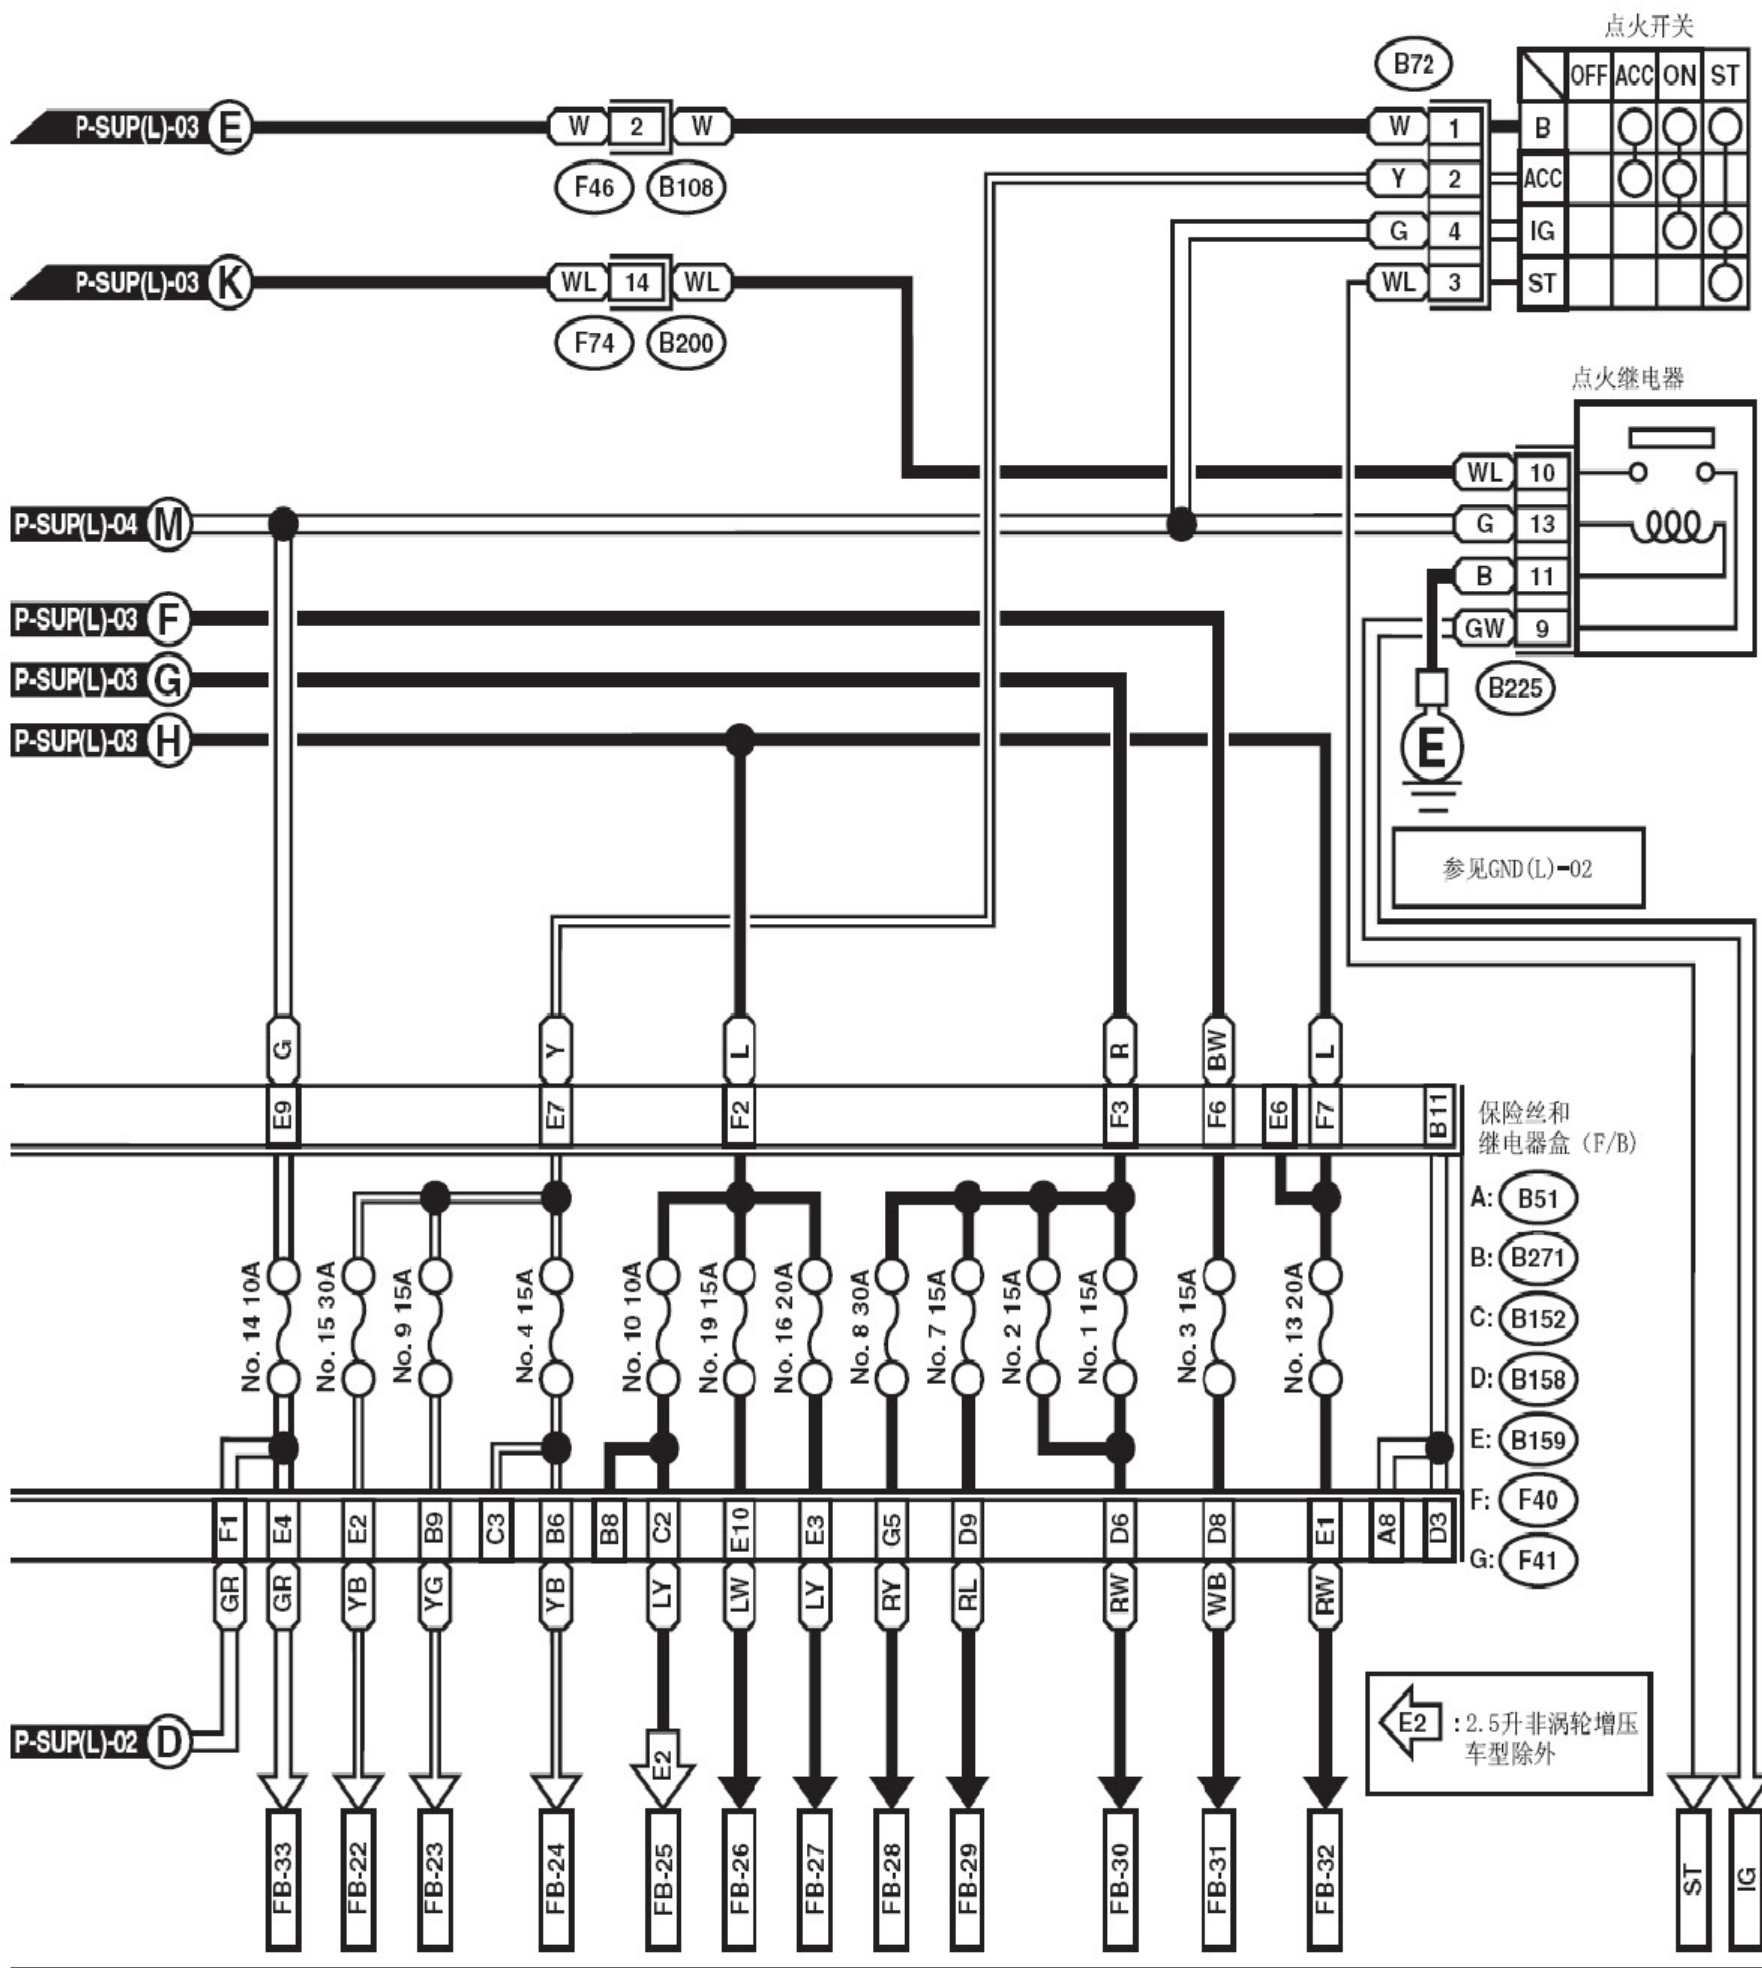

2. 电路图

2.1 电源电路

2.1.1 左驾车型电源电路

总保险丝盒 (M/B)

保险丝和继电器盒 (F/B)

左驾车型电源电路 (续)

P-SUP(L)-02

左驾车型电源电路 (续)

左驾车型电源电路 (续)

左驾车型电源电路 (续)

左驾车型电源电路(续)

编号	载入	编号	载入	编号	载入
MB-1	空调继电器架	FB-3	驻车开关	FB-18	后窗除雾器定时器刮水器除冰器开关
	保险丝座	FB-5	左侧转向信号灯	FB-17	空调压缩机继电器
MB-2	组合仪表		前左转向信号灯	FB-18	后窗除雾器定时器刮水器除冰器开关
	右前照灯	FB-6	左前示宽灯	FB-19	点火线圈断路器控制模块
MB-3	左前照灯		右前示宽灯		发动机控制模块安全控制单元
MB-4	喇叭		左前照灯水平控制器		变速器控制模块
			右前照灯水平控制器		
MB-5	喇叭开关	FB-7	挂车连接器		燃油泵继电器后车速传感器
MB-6	钥匙集成连接器		前照灯	FB-20	安全气囊控制模块
	遥控门锁控制模块		左后组合灯	FB-21	安全气囊控制模块
	钥匙警告开关		右后组合灯	FB-22	前洗涤器电机前窗刮水器电机
	换档锁控制模块		水平控制器开关	FB-23	音响罗盘镜
	安全控制单元	FB-8	断路器控制模块		导航系统导航模块
	危险警告开关		音响		选装件连接器
MB-7	变速器控制模块		自动空调控制模块	FB-24	货舱插座继电器座椅加热器继电器
MB-8	照明开关		组合仪表		前附件电源插座
	后雾灯二极管		地图灯		换档锁控制模块变速器控制模块
MB-9	空燃比氧气传感器继电器		挂车连接器		远程控制镜开关
	断路器控制模块		导航系统	FB-25	后雾灯继电器
	发动机控制模块		导航模块	FB-26	货舱插座继电器
	数据连接器		行李箱灯	FB-27	停车灯& 制动开关
	燃油泵继电器		客厢顶灯	FB-28	防抱死制动系统控制模块
	主继电器		时钟		车辆动态控制液压单元
	电子节气门控制继电器	FB-9	光盘照明灯 HID 继电器		阀继电器
MB-10	安全控制单元		选装件连接器	FB-29	前雾灯继电器
	安全继电器		自动照明灯	FB-30	鼓风机电机继电器
MB-12	电动车窗电路开路器		自动空调控制模块照明	FB-31	选装件连接器
	前照灯洗涤器模块		空调面板照明		遥控钥匙控制模块
MB-13	保险丝		组合仪表	FB-32	刮水器除冰器和后视镜加热器继电器
SBF-7	防抱死制动系统控制模块		导航系统	FB-33	组合仪表
SBF-8	电机继电器		导航模块	FB-34	钥匙照明开关
	车辆动态控制液压控制单元		危险开关继电器		钥匙集成连接器
SBF-9	空燃比氧气传感器继电器	FB-10	驻车开关		遥控钥匙控制模块
ALT-1	组合仪表	FB-11	发动机控制模块	FB-35	自动变速器选档杆照明灯
ALT-2	发动机控制模块		照明开关		自动变速器电源模式和保持模式开关
IG	选装件连接器	FB-12	驻车开关		手套箱照明灯(涡轮增压车型)前附件电源照明
	点火继电器	FB-13	后窗除雾器		转向开关
	车速传感器(手动变速器车型)数据连接器	FB-14	后窗除雾器定时器		前雾灯开关
	危险警告开关		前照灯		前雾灯继电器
	电动车窗继电器		左后组合灯		前照灯水平控制器开关
	前照灯洗涤器单元		右后组合灯		牌照灯
ST	点火开关		水平控制器开关		照明开关
	手动换档限制器开关(自动变速器车型)发动机控制模块	FB-15	车辆动态控制模块		后雾灯开关
	起动机互锁继电器		抑制器开关(自动变速器车型)自动前大灯光束调整单元		后雾灯继电器
	起动机电机(自动变速器车型)安全继电器		离合器开关(手动变速器车型)座椅安全带定时器		刮水器除冰器开关
FB-1	组合仪表		换档锁控制模块	FB-36	防抱死制动系统控制模块
	驻车开关		换档锁控制模块停车灯& 制动开关		组合仪表
	制动液面警告开关		导航系统		刮水器除冰器
FB-2	遥控门锁控制模块		倒车灯开关(手动变速器车型)刮水器除冰装置开关	FB-37	空调开关
	组合仪表	FB-16	主风扇继电器 1		自动空调控制模块
	左侧转向信号灯	FB-17	空调压缩机继电器		空调面板
	转向信号开关		辅助风扇继电器		进气门执行器
	挂车连接器		风扇模式继电器		鼓风机电机继电器
	危险警告开关				
	左后转向信号灯				