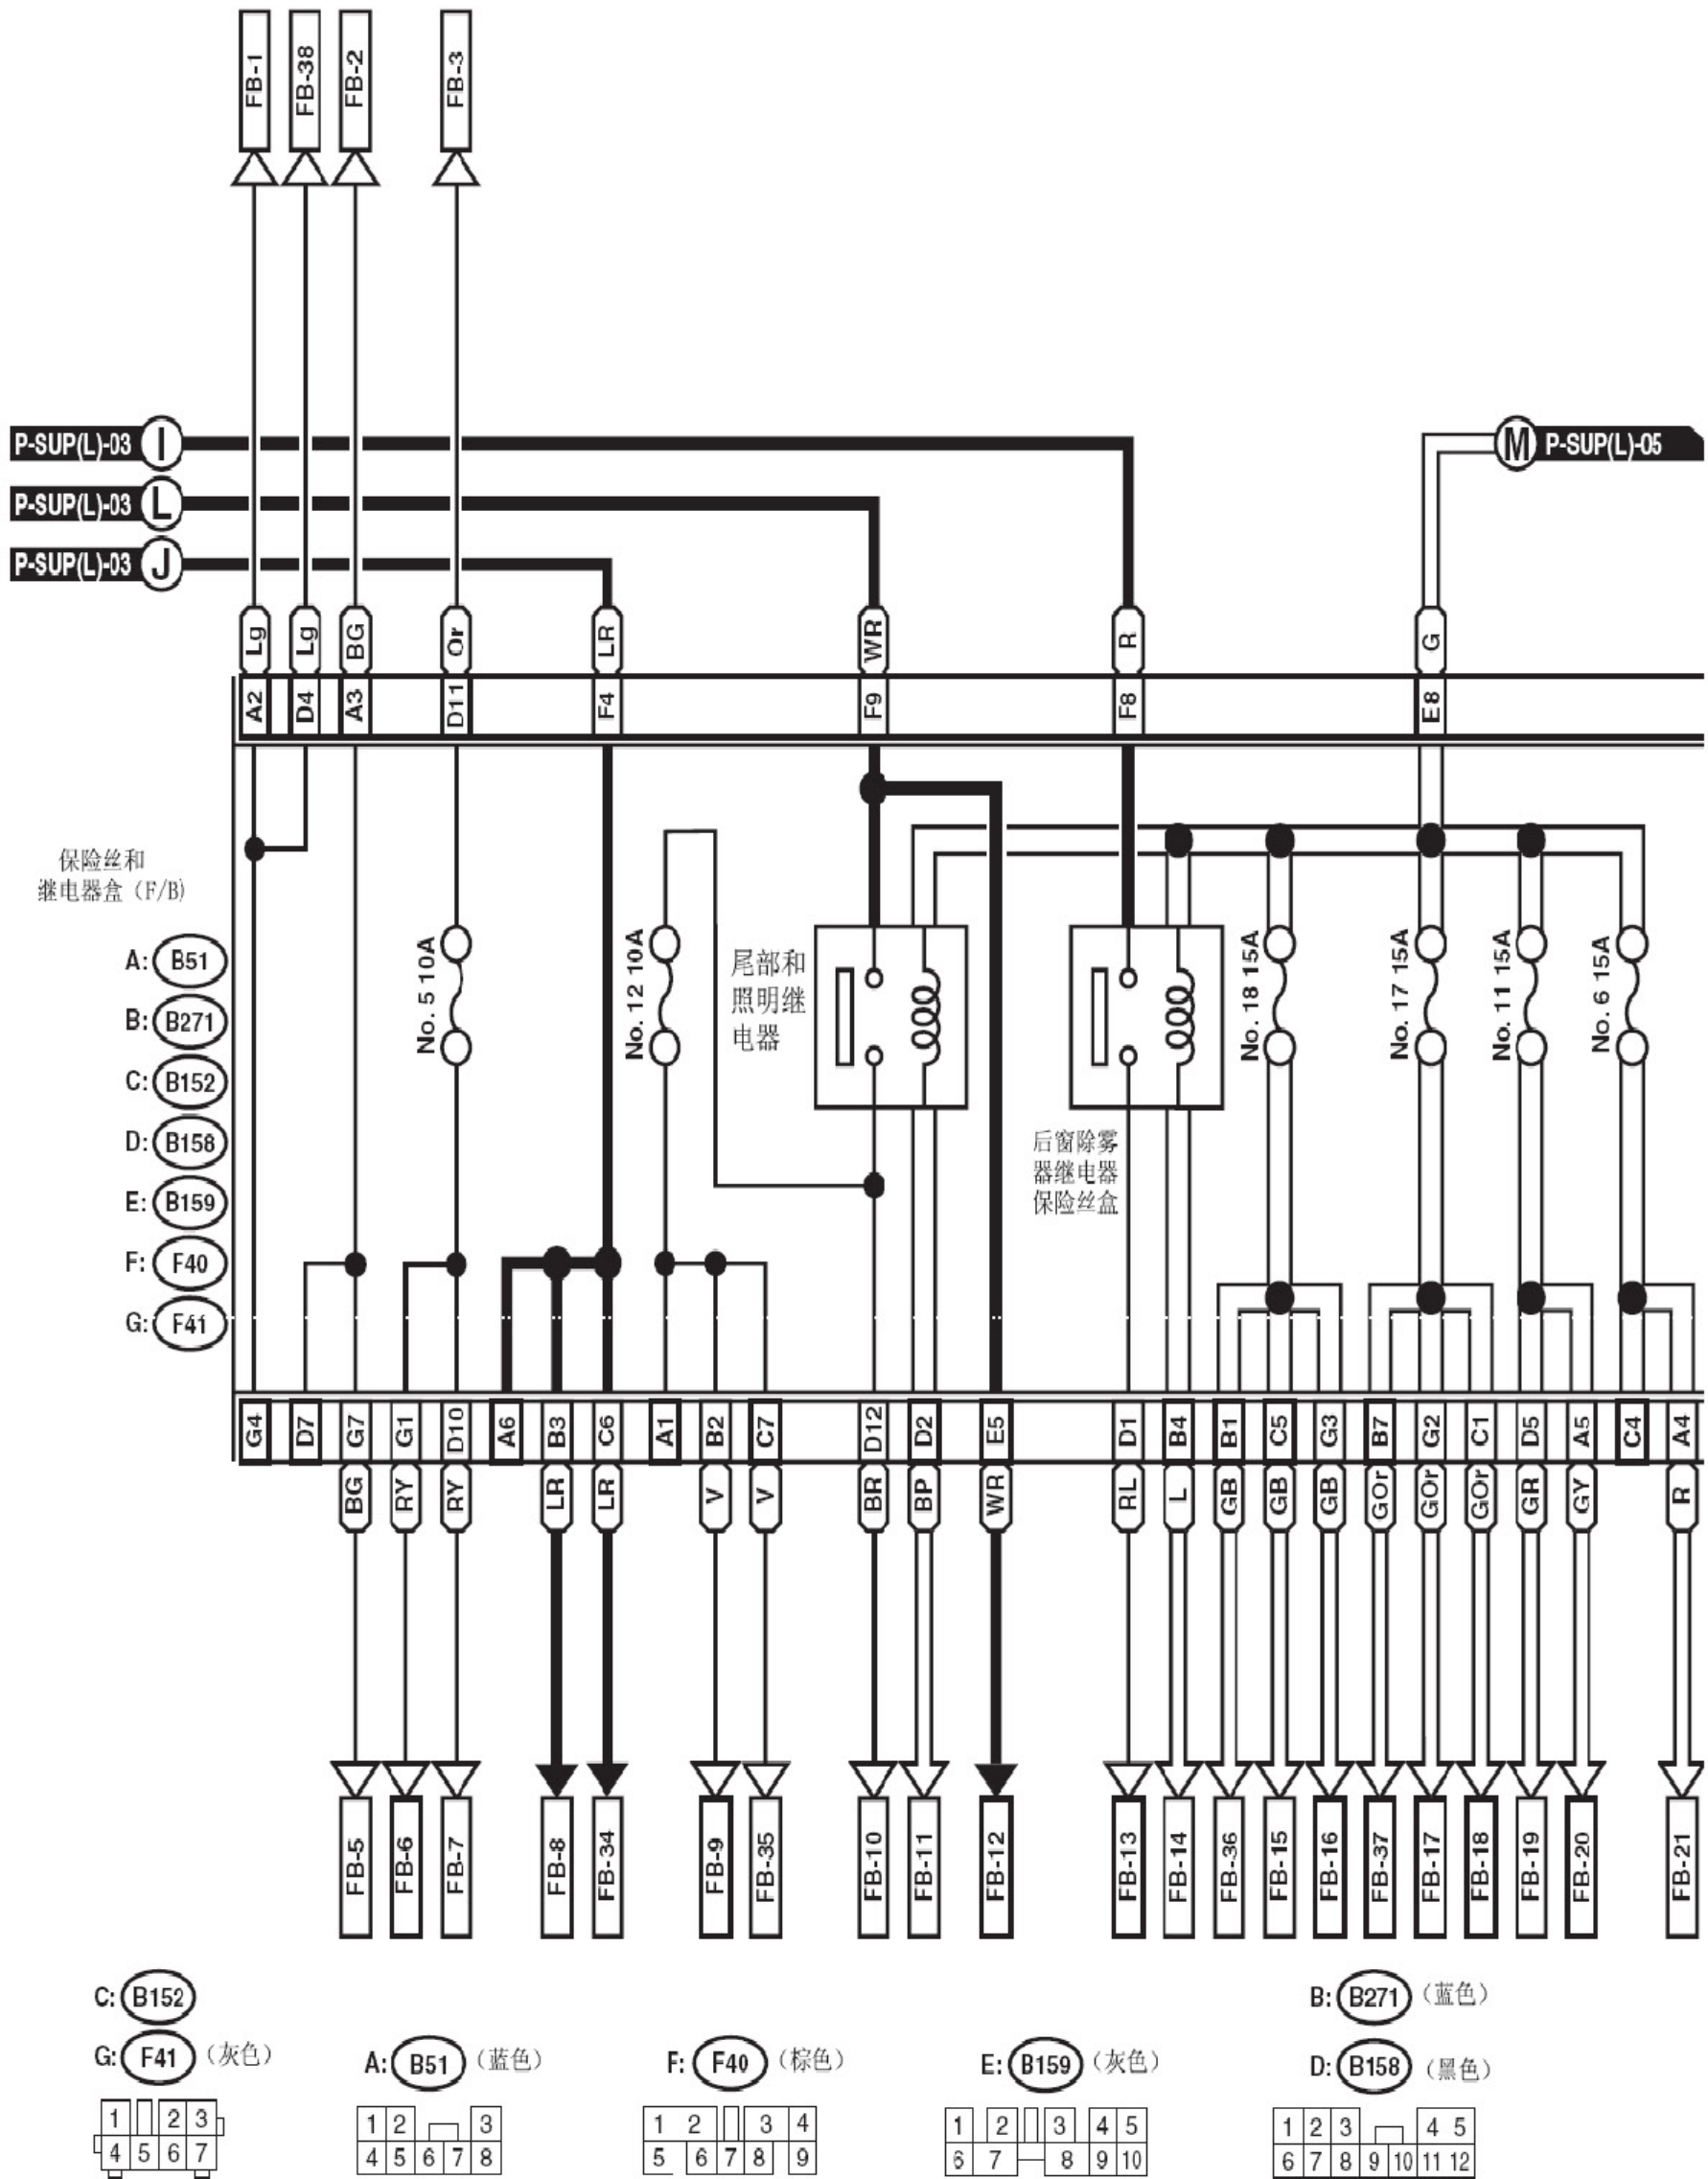

2. 电路图

2.1 电源电路

2.1.1 左驾车型电源电路

总保险丝盒 (M/B)

保险丝和继电器盒 (F/B)

左驾车型电源电路 (续)

P-SUP(L)-02

左驾车型电源电路 (续)

左驾车型电源电路 (续)

左驾车型电源电路 (续)

左驾车型电源电路(续)

编号	载入	编号	载入	编号	载入
MB-1	空调继电器架	FB-3	驻车开关	FB-18	后窗除雾器定时器刮水器除冰器开关
	保险丝座	FB-5	左侧转向信号灯	FB-17	空调压缩机继电器
MB-2	组合仪表		前左转向信号灯	FB-18	后窗除雾器定时器刮水器除冰器开关
	右前照灯	FB-6	左前示宽灯	FB-19	点火线圈断路器控制模块
MB-3	左前照灯		右前示宽灯		发动机控制模块安全控制单元
MB-4	喇叭		左前照灯水平控制器		变速器控制模块
			右前照灯水平控制器		
MB-5	喇叭开关	FB-7	挂车连接器		燃油泵继电器后车速传感器
MB-6	钥匙集成连接器		前照灯	FB-20	安全气囊控制模块
	遥控门锁控制模块		左后组合灯	FB-21	安全气囊控制模块
	钥匙警告开关		右后组合灯	FB-22	前洗涤器电机前窗刮水器电机
	换档锁控制模块		水平控制器开关	FB-23	音响罗盘镜
	安全控制单元	FB-8	断路器控制模块		导航系统导航模块
	危险警告开关		音响		选装件连接器
MB-7	变速器控制模块		自动空调控制模块	FB-24	货舱插座继电器座椅加热器继电器
MB-8	照明开关		组合仪表		前附件电源插座
	后雾灯二极管		地图灯		换档锁控制模块变速器控制模块
MB-9	空燃比氧气传感器继电器		挂车连接器		远程控制镜开关
	断路器控制模块		导航系统	FB-25	后雾灯继电器
	发动机控制模块		导航模块	FB-26	货舱插座继电器
	数据连接器		行李箱灯	FB-27	停车灯& 制动开关
	燃油泵继电器		客厢顶灯	FB-28	防抱死制动系统控制模块
	主继电器		时钟		车辆动态控制液压单元
	电子节气门控制继电器	FB-9	光盘照明灯 HID 继电器		阀继电器
MB-10	安全控制单元		选装件连接器	FB-29	前雾灯继电器
	安全继电器		自动照明灯	FB-30	鼓风机电机继电器
MB-12	电动车窗电路开路器		自动空调控制模块照明	FB-31	选装件连接器
	前照灯洗涤器模块		空调面板照明		遥控钥匙控制模块
MB-13	保险丝		组合仪表	FB-32	刮水器除冰器和后视镜加热器继电器
SBF-7	防抱死制动系统控制模块		导航系统	FB-33	组合仪表
SBF-8	电机继电器		导航模块	FB-34	钥匙照明开关
	车辆动态控制液压控制单元		危险开关继电器		钥匙集成连接器
SBF-9	空燃比氧气传感器继电器	FB-10	驻车开关		遥控钥匙控制模块
ALT-1	组合仪表	FB-11	发动机控制模块	FB-35	自动变速器选档杆照明灯
ALT-2	发动机控制模块		照明开关		自动变速器电源模式和保持模式开关
IG	选装件连接器	FB-12	驻车开关		手套箱照明灯(涡轮增压车型)前附件电源照明
	点火继电器	FB-13	后窗除雾器		转向开关
	车速传感器(手动变速器车型)数据连接器	FB-14	后窗除雾器定时器		前雾灯开关
	危险警告开关		前照灯		前雾灯继电器
	电动车窗继电器		左后组合灯		前照灯水平控制器开关
	前照灯洗涤器单元		右后组合灯		牌照灯
ST	点火开关		水平控制器开关		照明开关
	手动换档限制器开关(自动变速器车型)发动机控制模块	FB-15	车辆动态控制模块		后雾灯开关
	起动机互锁继电器		抑制器开关(自动变速器车型)自动前大灯光束调整单元		后雾灯继电器
	起动机电机(自动变速器车型)安全继电器		离合器开关(手动变速器车型)座椅安全带定时器		刮水器除冰器开关
FB-1	组合仪表		换档锁控制模块	FB-36	防抱死制动系统控制模块
	驻车开关		换档锁控制模块停车灯& 制动开关		组合仪表
	制动液面警告开关		导航系统		刮水器除冰器
FB-2	遥控门锁控制模块		倒车灯开关(手动变速器车型)刮水器除冰装置开关	FB-37	空调开关
	组合仪表	FB-16	主风扇继电器 1		自动空调控制模块
	左侧转向信号灯	FB-17	空调压缩机继电器		空调面板
	转向信号开关		辅助风扇继电器		进气门执行器
	挂车连接器		风扇模式继电器		鼓风机电机继电器
	危险警告开关				
	左后转向信号灯				