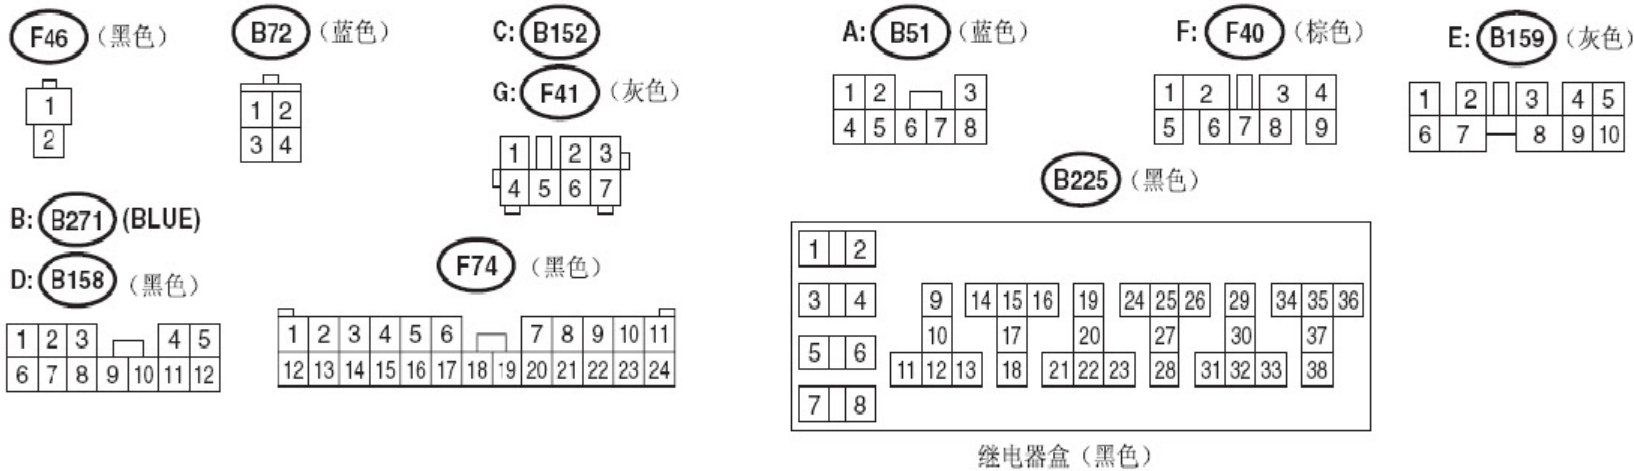

左驾车型电源电路 (续)