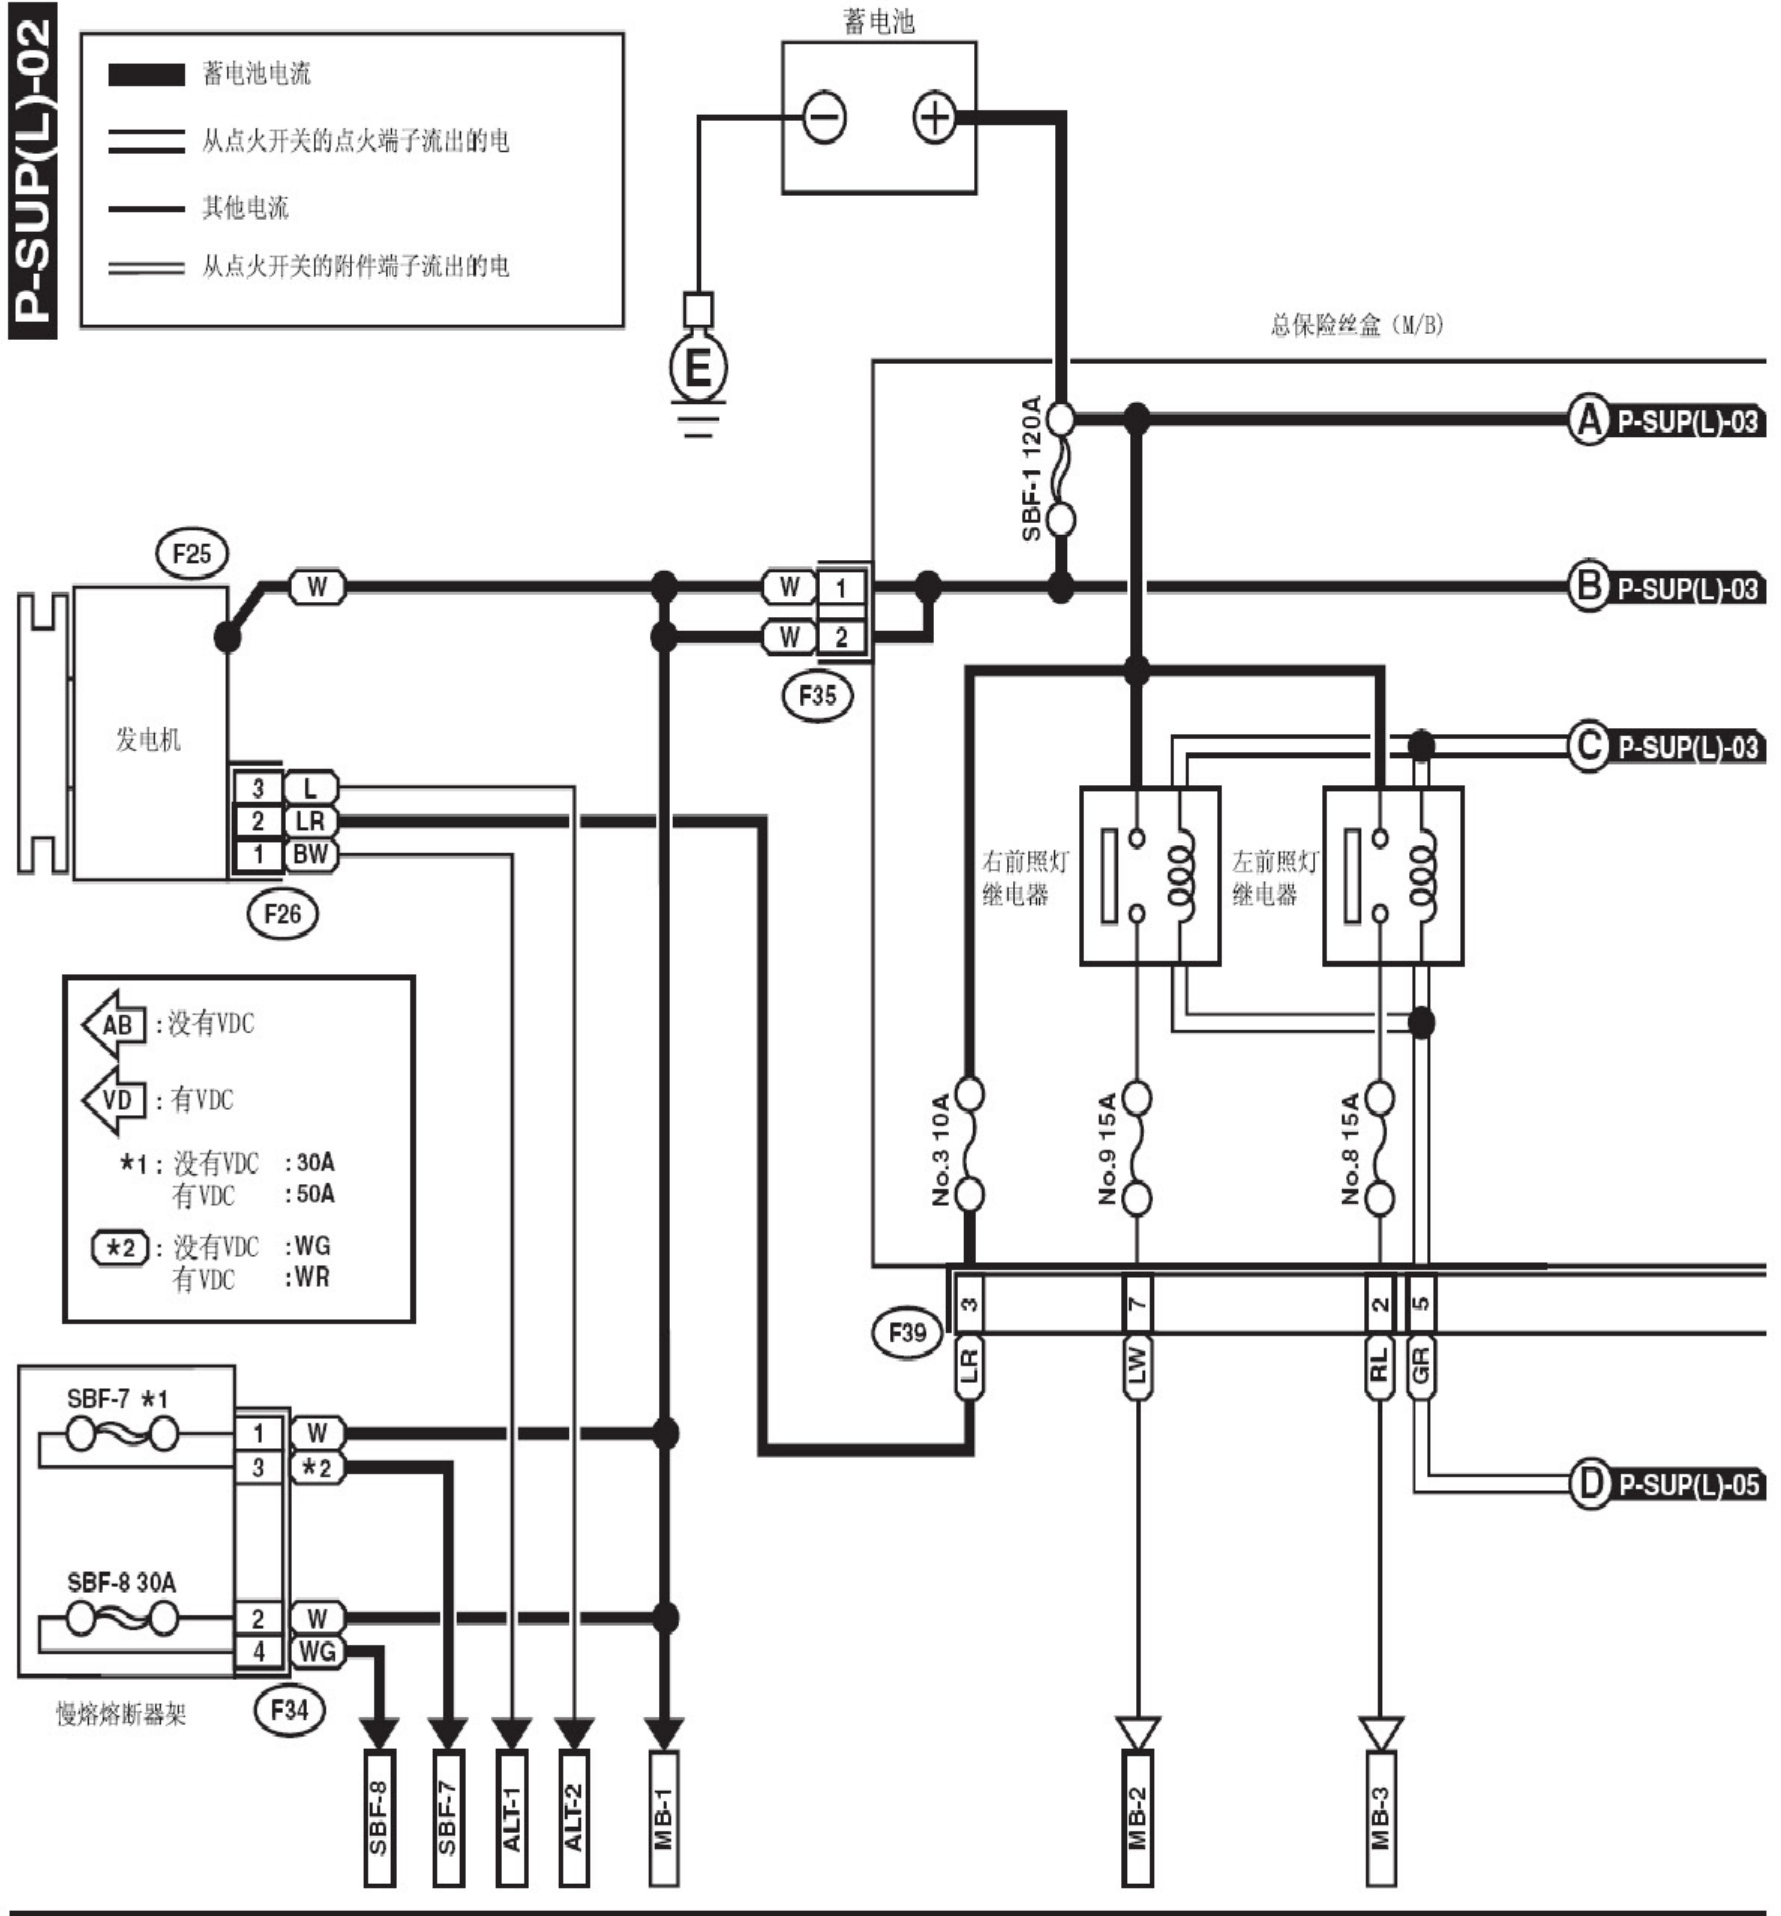

2. 电路图

2.1 电源电路

2.1.1 左驾车型电源电路

总保险丝盒 (M/B)

保险丝和继电器盒 (F/B)

左驾车型电源电路 (续)

P-SUP(L)-02

左驾车型电源电路 (续)

左驾车型电源电路 (续)

左驾车型电源电路 (续)

左驾车型电源电路(续)

编号	载入	编号	载入	编号	载入
MB-1	空调继电器架	FB-3	驻车开关	FB-18	后窗除雾器定时器刮水器除冰器开关
	保险丝座	FB-5	左侧转向信号灯	FB-17	空调压缩机继电器
MB-2	组合仪表		前左转向信号灯	FB-18	后窗除雾器定时器刮水器除冰器开关
	右前照灯	FB-6	左前示宽灯	FB-19	点火线圈断路器控制模块
MB-3	左前照灯		右前示宽灯		发动机控制模块安全控制单元
MB-4	喇叭		左前照灯水平控制器		变速器控制模块
			右前照灯水平控制器		
MB-5	喇叭开关	FB-7	挂车连接器		燃油泵继电器后车速传感器
MB-6	钥匙集成连接器		前照灯	FB-20	安全气囊控制模块
	遥控门锁控制模块		左后组合灯	FB-21	安全气囊控制模块
	钥匙警告开关		右后组合灯	FB-22	前洗涤器电机前窗刮水器电机
	换档锁控制模块		水平控制器开关	FB-23	音响罗盘镜
	安全控制单元	FB-8	断路器控制模块		导航系统导航模块
	危险警告开关		音响		选装件连接器
MB-7	变速器控制模块		自动空调控制模块	FB-24	货舱插座继电器座椅加热器继电器
MB-8	照明开关		组合仪表		前附件电源插座
	后雾灯二极管		地图灯		换档锁控制模块变速器控制模块
MB-9	空燃比氧气传感器继电器		挂车连接器		远程控制镜开关
	断路器控制模块		导航系统	FB-25	后雾灯继电器
	发动机控制模块		导航模块	FB-26	货舱插座继电器
	数据连接器		行李箱灯	FB-27	停车灯& 制动开关
	燃油泵继电器		客厢顶灯	FB-28	防抱死制动系统控制模块
	主继电器		时钟		车辆动态控制液压单元
	电子节气门控制继电器	FB-9	光盘照明灯 HID 继电器		阀继电器
MB-10	安全控制单元		选装件连接器	FB-29	前雾灯继电器
	安全继电器		自动照明灯	FB-30	鼓风机电机继电器
MB-12	电动车窗电路开路器		自动空调控制模块照明	FB-31	选装件连接器
	前照灯洗涤器模块		空调面板照明		遥控钥匙控制模块
MB-13	保险丝		组合仪表	FB-32	刮水器除冰器和后视镜加热器继电器
SBF-7	防抱死制动系统控制模块		导航系统	FB-33	组合仪表
SBF-8	电机继电器		导航模块	FB-34	钥匙照明开关
	车辆动态控制液压控制单元		危险开关继电器		钥匙集成连接器
SBF-9	空燃比氧气传感器继电器	FB-10	驻车开关		遥控钥匙控制模块
ALT-1	组合仪表	FB-11	发动机控制模块	FB-35	自动变速器选档杆照明灯
ALT-2	发动机控制模块		照明开关		自动变速器电源模式和保持模式开关
IG	选装件连接器	FB-12	驻车开关		手套箱照明灯(涡轮增压车型)前附件电源照明
	点火继电器	FB-13	后窗除雾器		转向开关
	车速传感器(手动变速器车型)数据连接器	FB-14	后窗除雾器定时器		前雾灯开关
	危险警告开关		前照灯		前雾灯继电器
	电动车窗继电器		左后组合灯		前照灯水平控制器开关
	前照灯洗涤器单元		右后组合灯		牌照灯
ST	点火开关		水平控制器开关		照明开关
	手动换档限制器开关(自动变速器车型)发动机控制模块	FB-15	车辆动态控制模块		后雾灯开关
	起动机互锁继电器		抑制器开关(自动变速器车型)自动前大灯光束调整单元		后雾灯继电器
	起动机电机(自动变速器车型)安全继电器		离合器开关(手动变速器车型)座椅安全带定时器		刮水器除冰器开关
FB-1	组合仪表		换档锁控制模块	FB-36	防抱死制动系统控制模块
	驻车开关		换档锁控制模块停车灯& 制动开关		组合仪表
	制动液面警告开关		导航系统		刮水器除冰器
FB-2	遥控门锁控制模块		倒车灯开关(手动变速器车型)刮水器除冰装置开关	FB-37	空调开关
	组合仪表	FB-16	主风扇继电器 1		自动空调控制模块
	左侧转向信号灯	FB-17	空调压缩机继电器		空调面板
	转向信号开关		辅助风扇继电器		进气门执行器
	挂车连接器		风扇模式继电器		鼓风机电机继电器
	危险警告开关				
	左后转向信号灯				