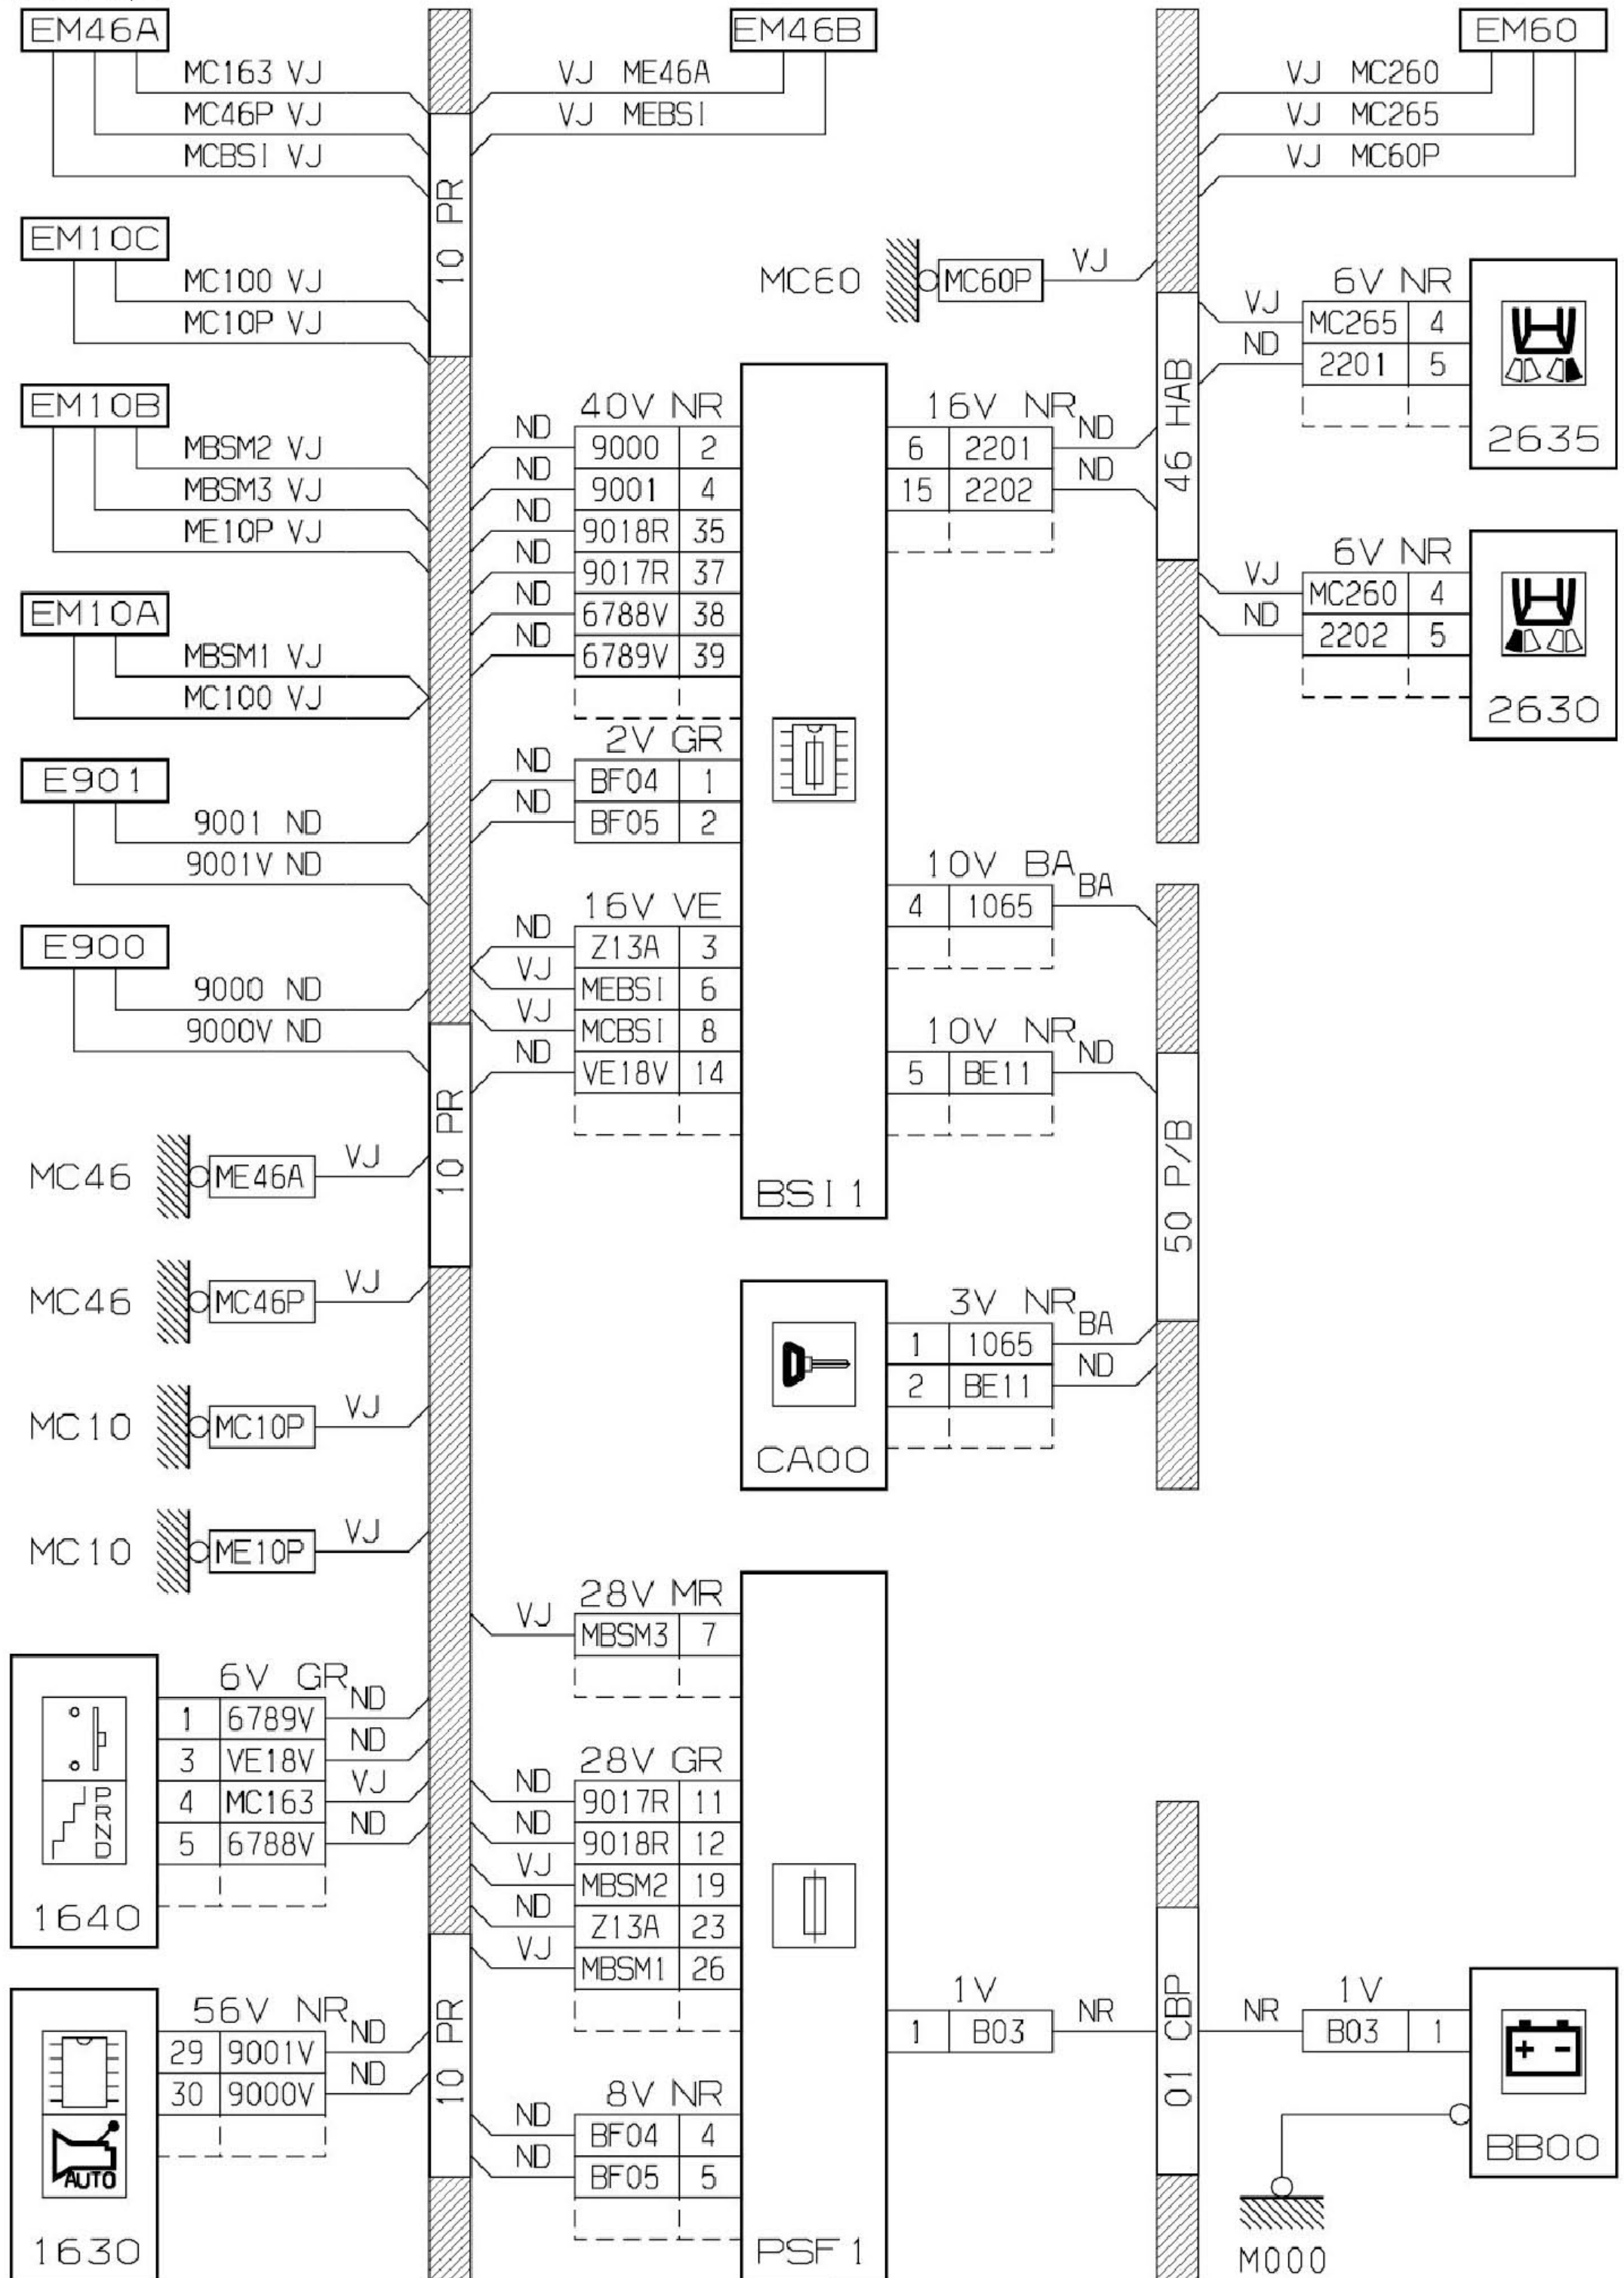

2.45 倒车信号灯线路图

2.45.1 线路

2.45.2 安装