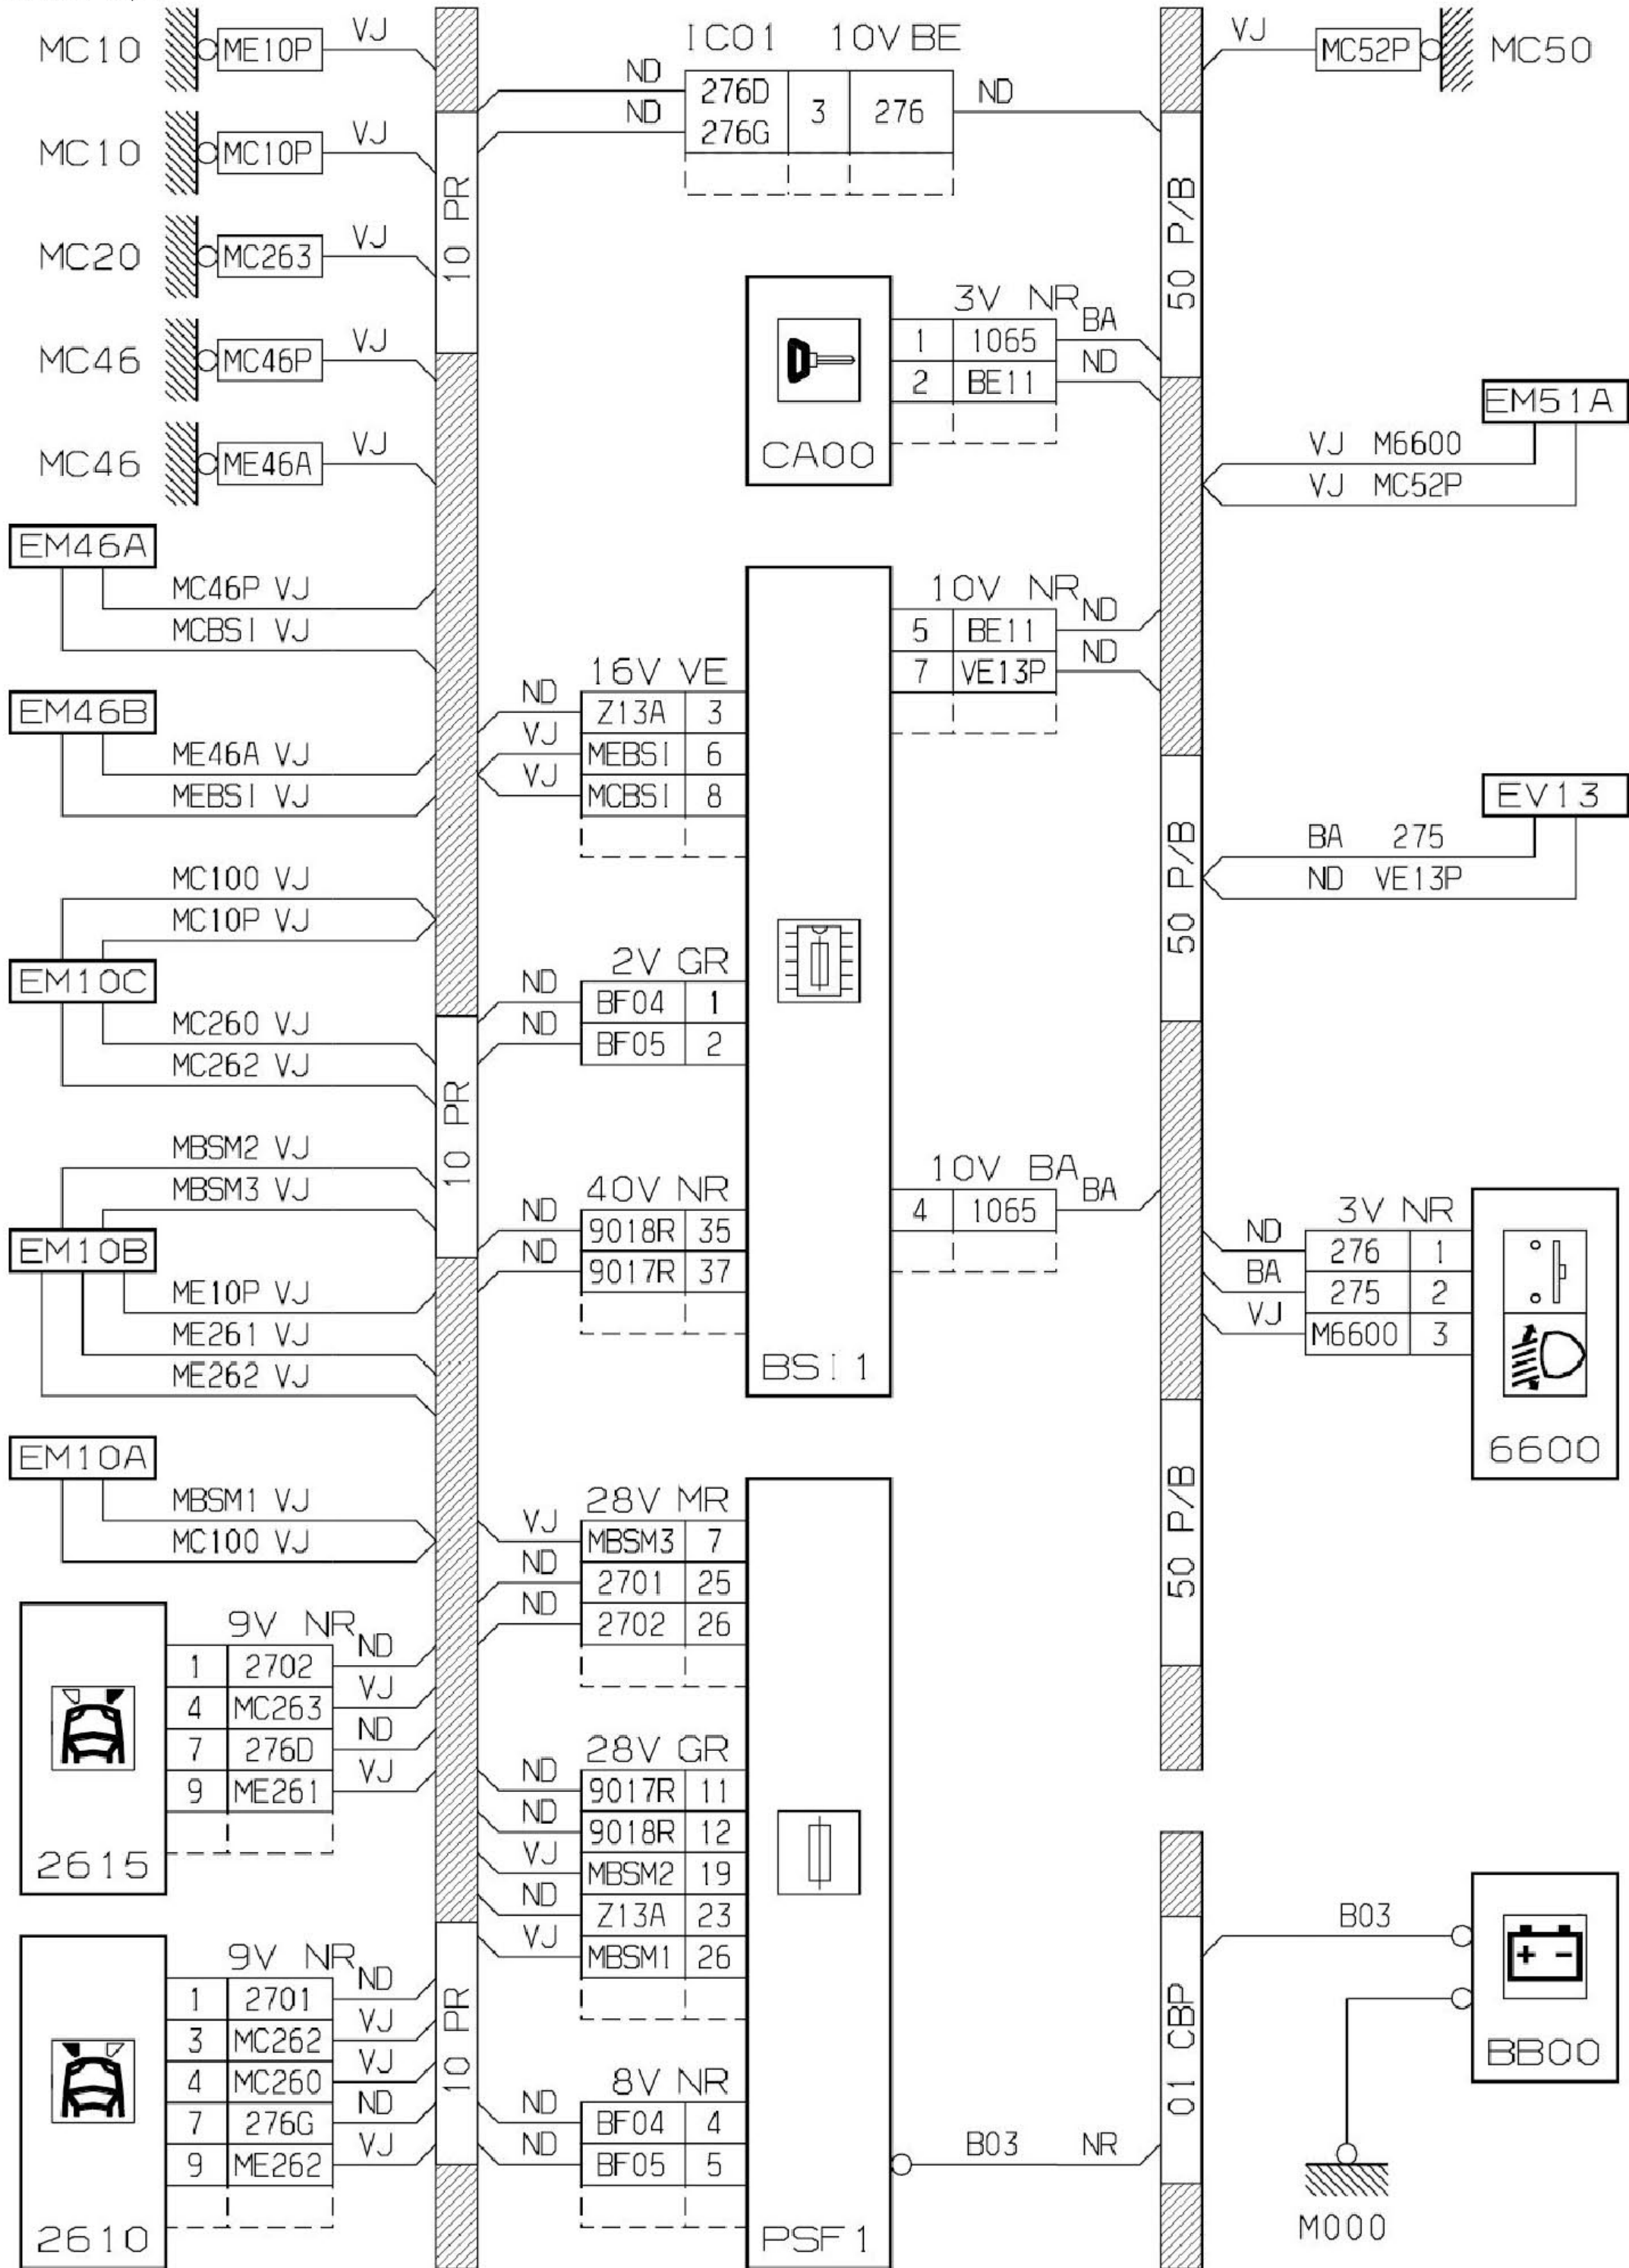

2.39 大灯光线水平调整线路图

2.39.1 线路

2.39.2 安装