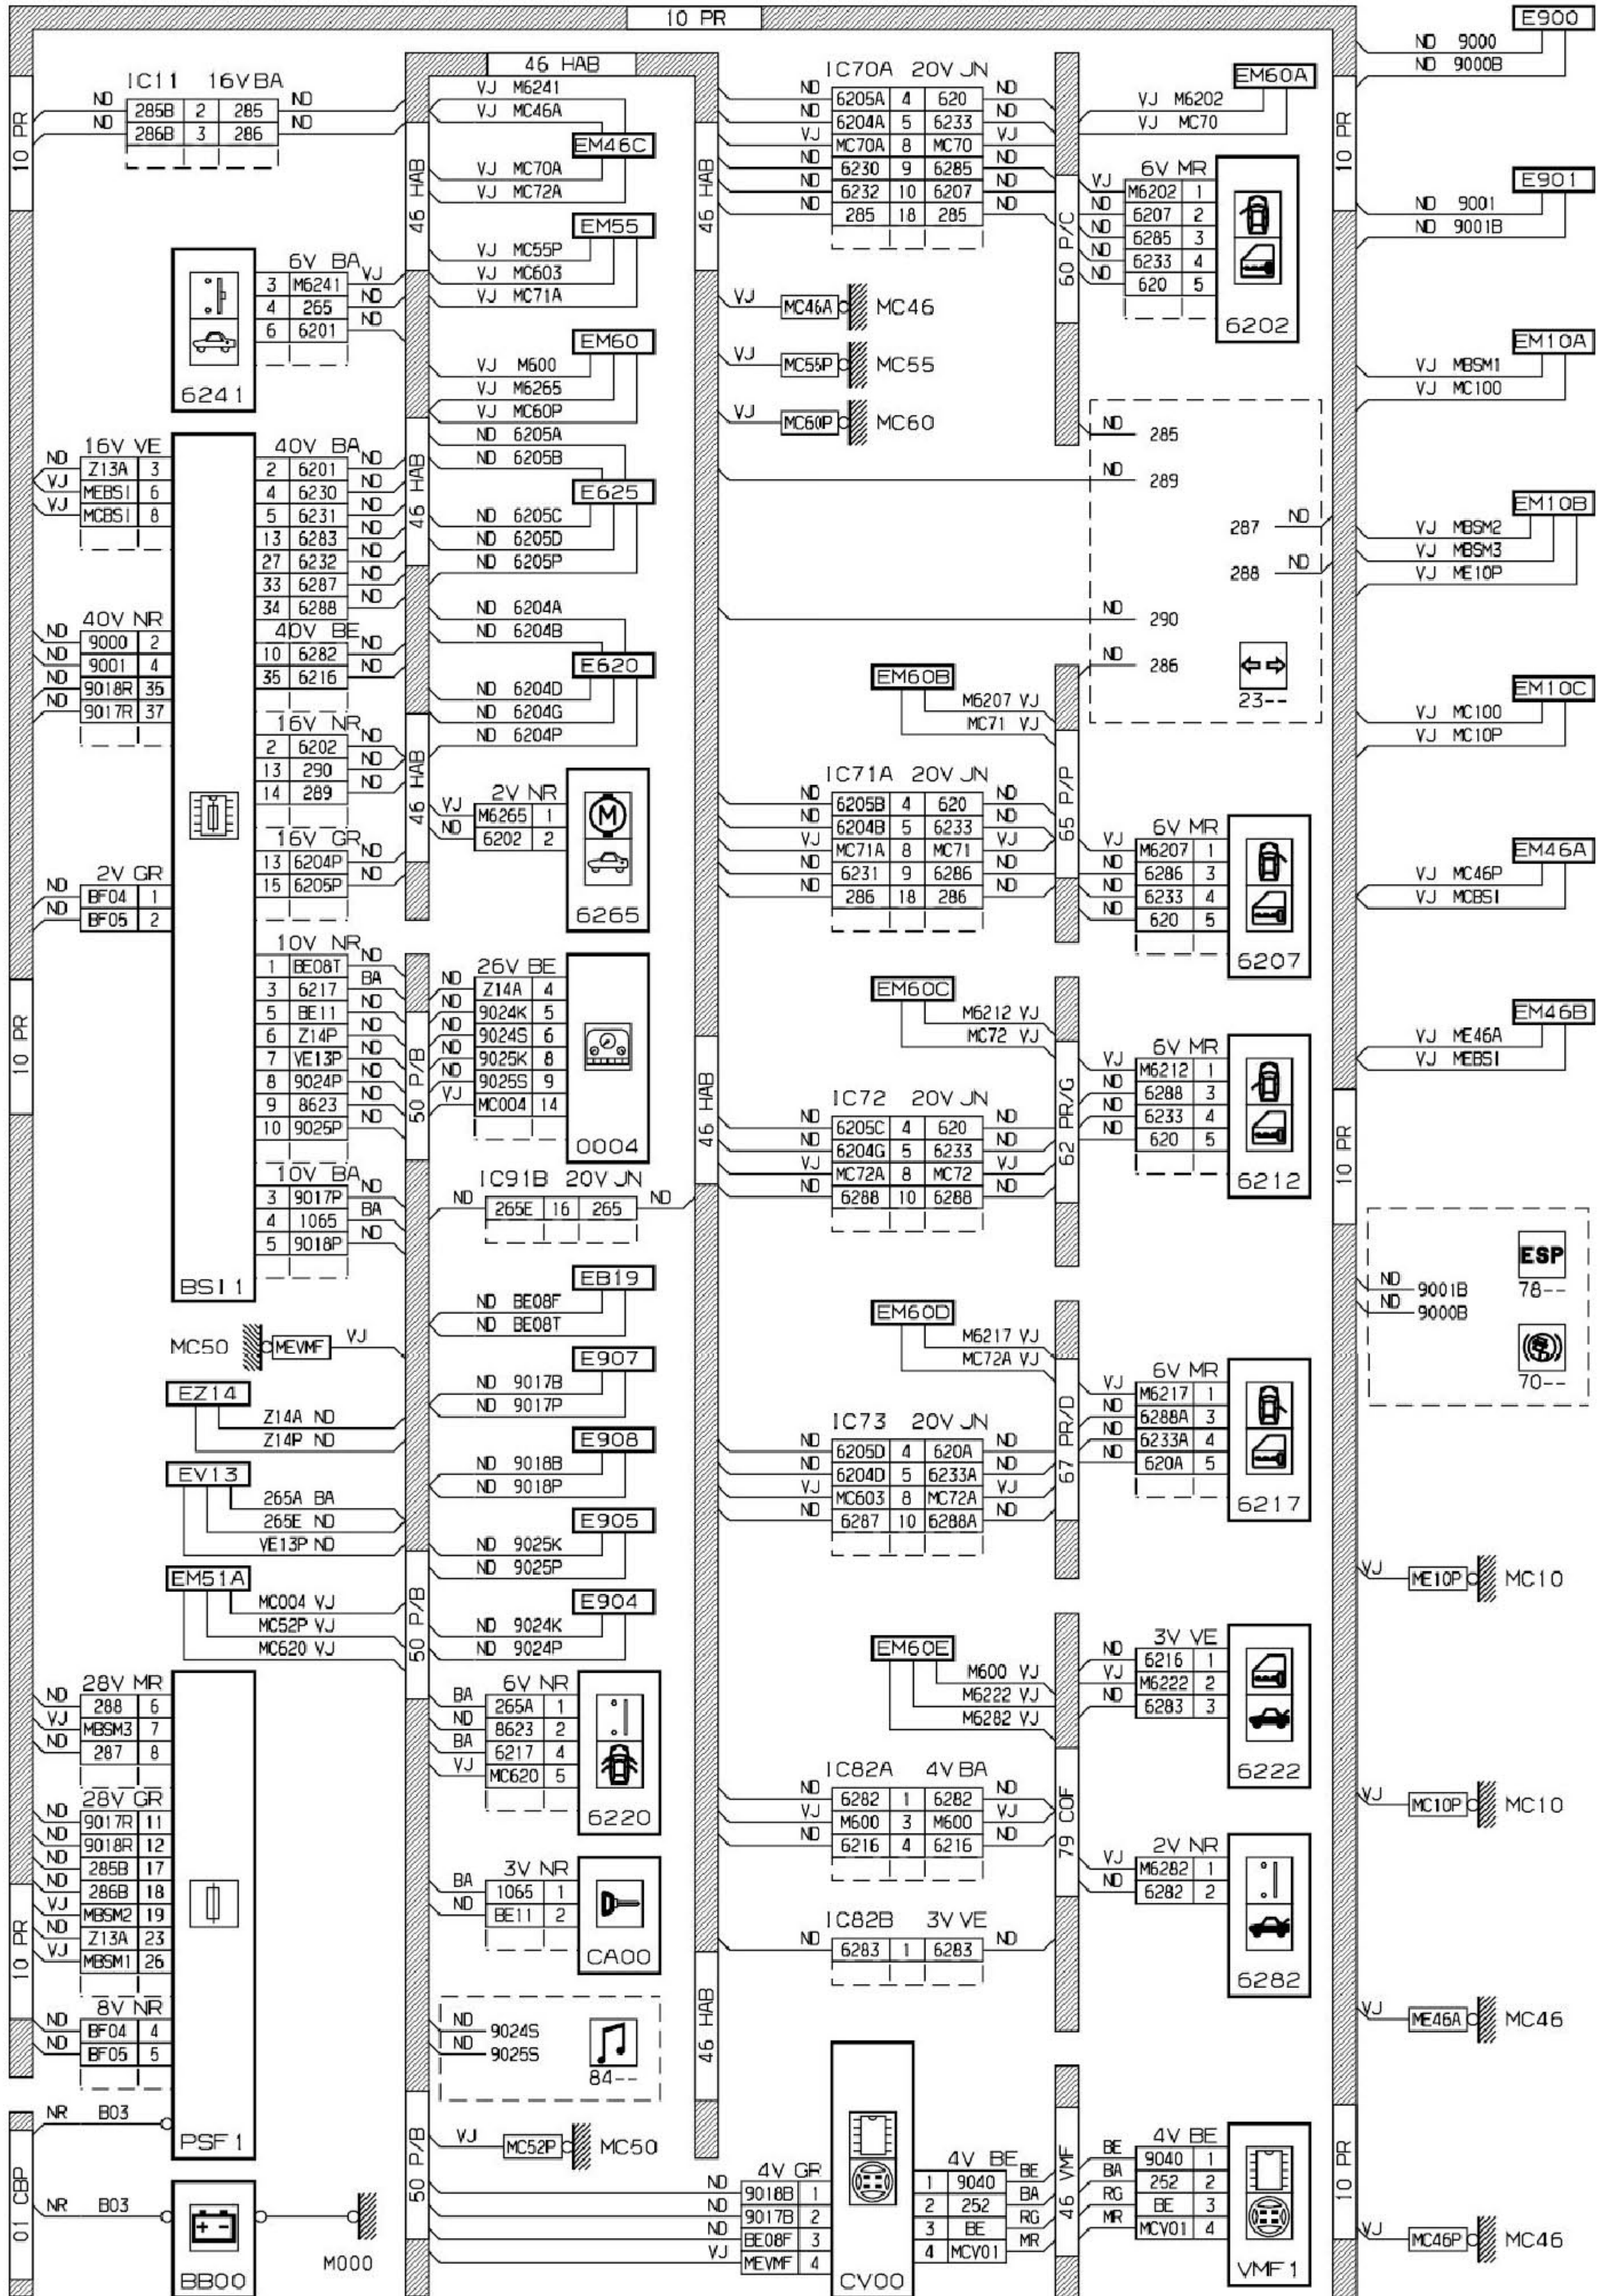

### 2.25 中控门锁线路图

2.25.1 线路

2.25.2 安装