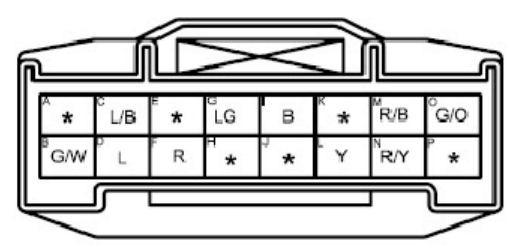

### 2.27 转向和危险警报灯

0918-501 转向灯控制单元(D)

转向和危险警报灯 (续)

LAUNCH