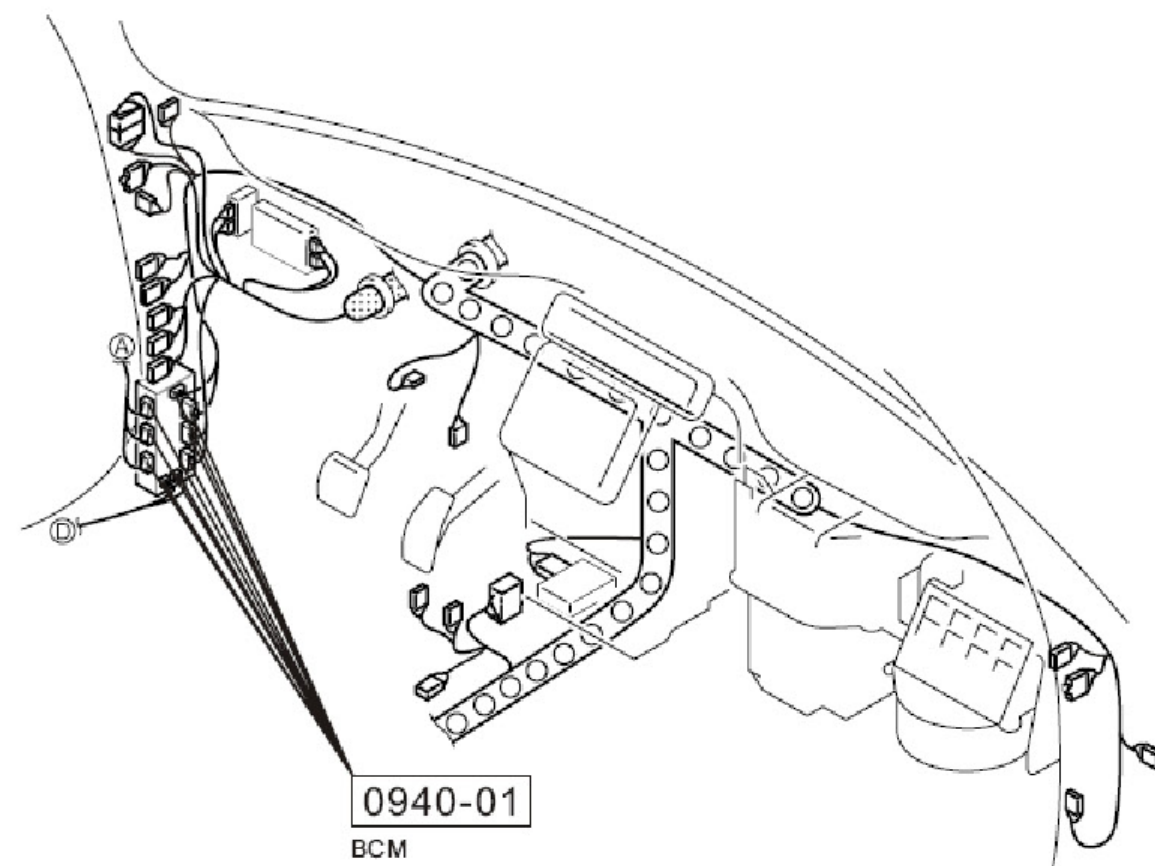

### 2.27 转向和危险警报灯

0918-501 转向灯控制单元(D)

转向和危险警报灯 (续)

LAUNCH