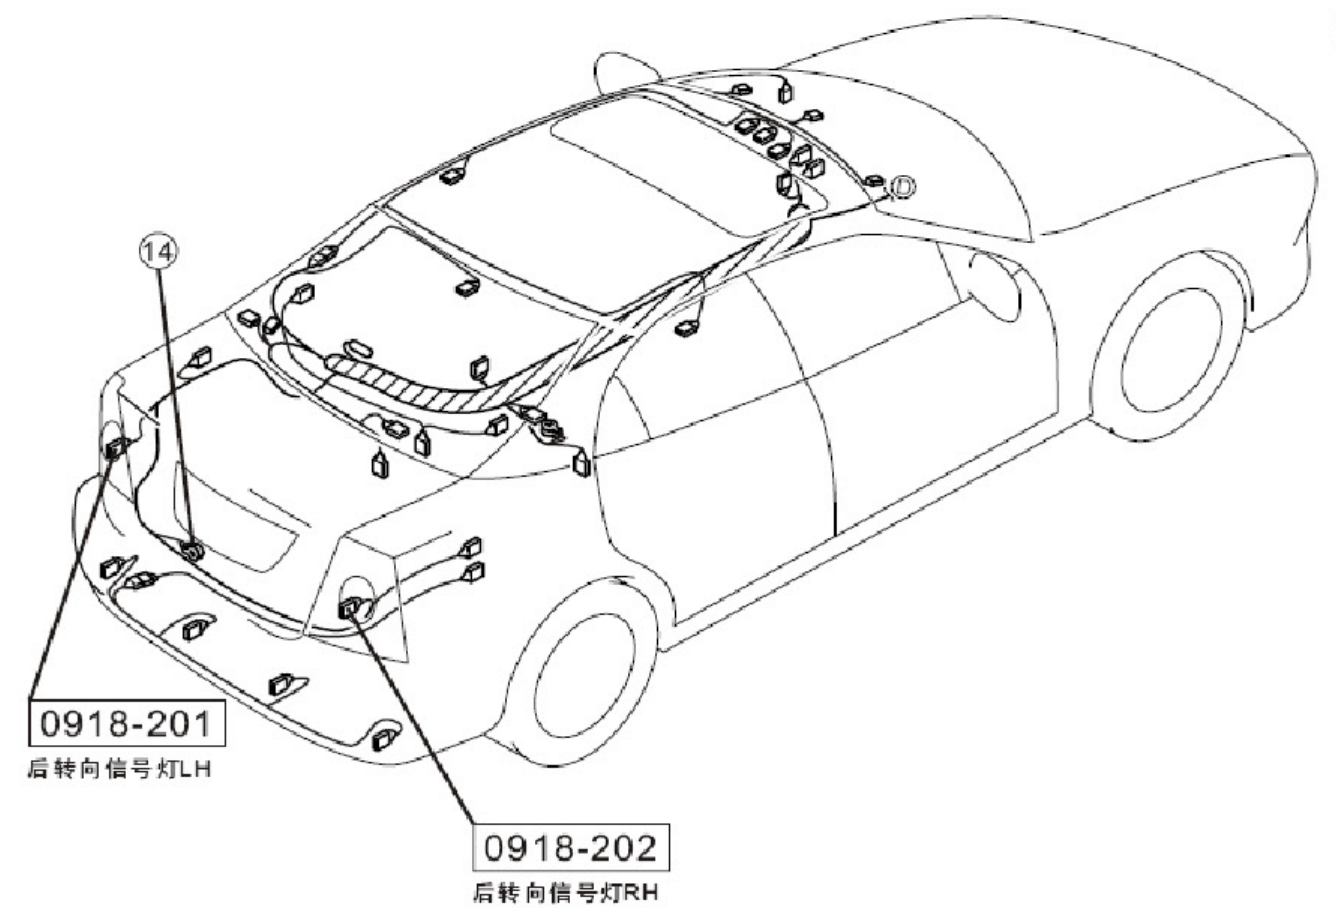

### 2.27 转向和危险警报灯

0918-501 转向灯控制单元(D)

转向和危险警报灯 (续)

LAUNCH