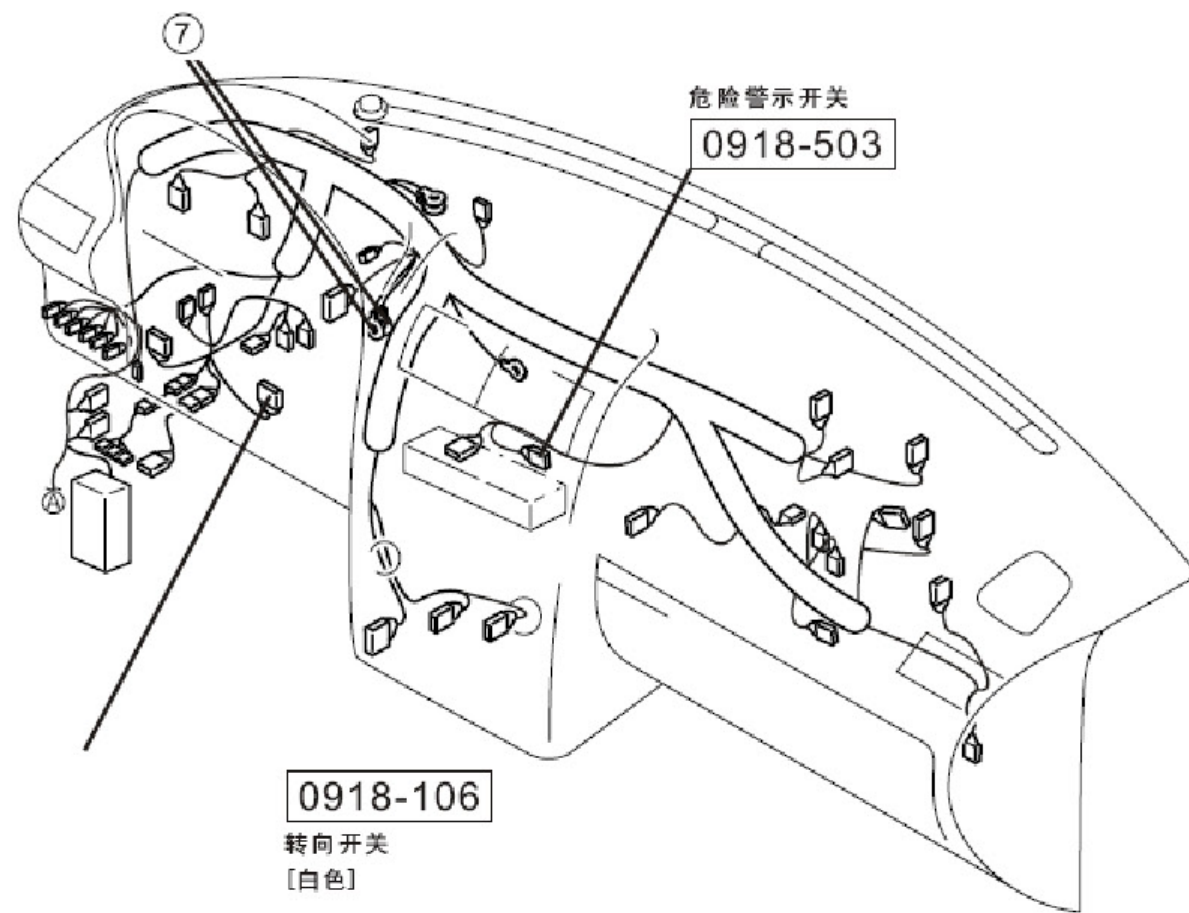

### 2.27 转向和危险警报灯

0918-501 转向灯控制单元(D)

转向和危险警报灯 (续)

LAUNCH