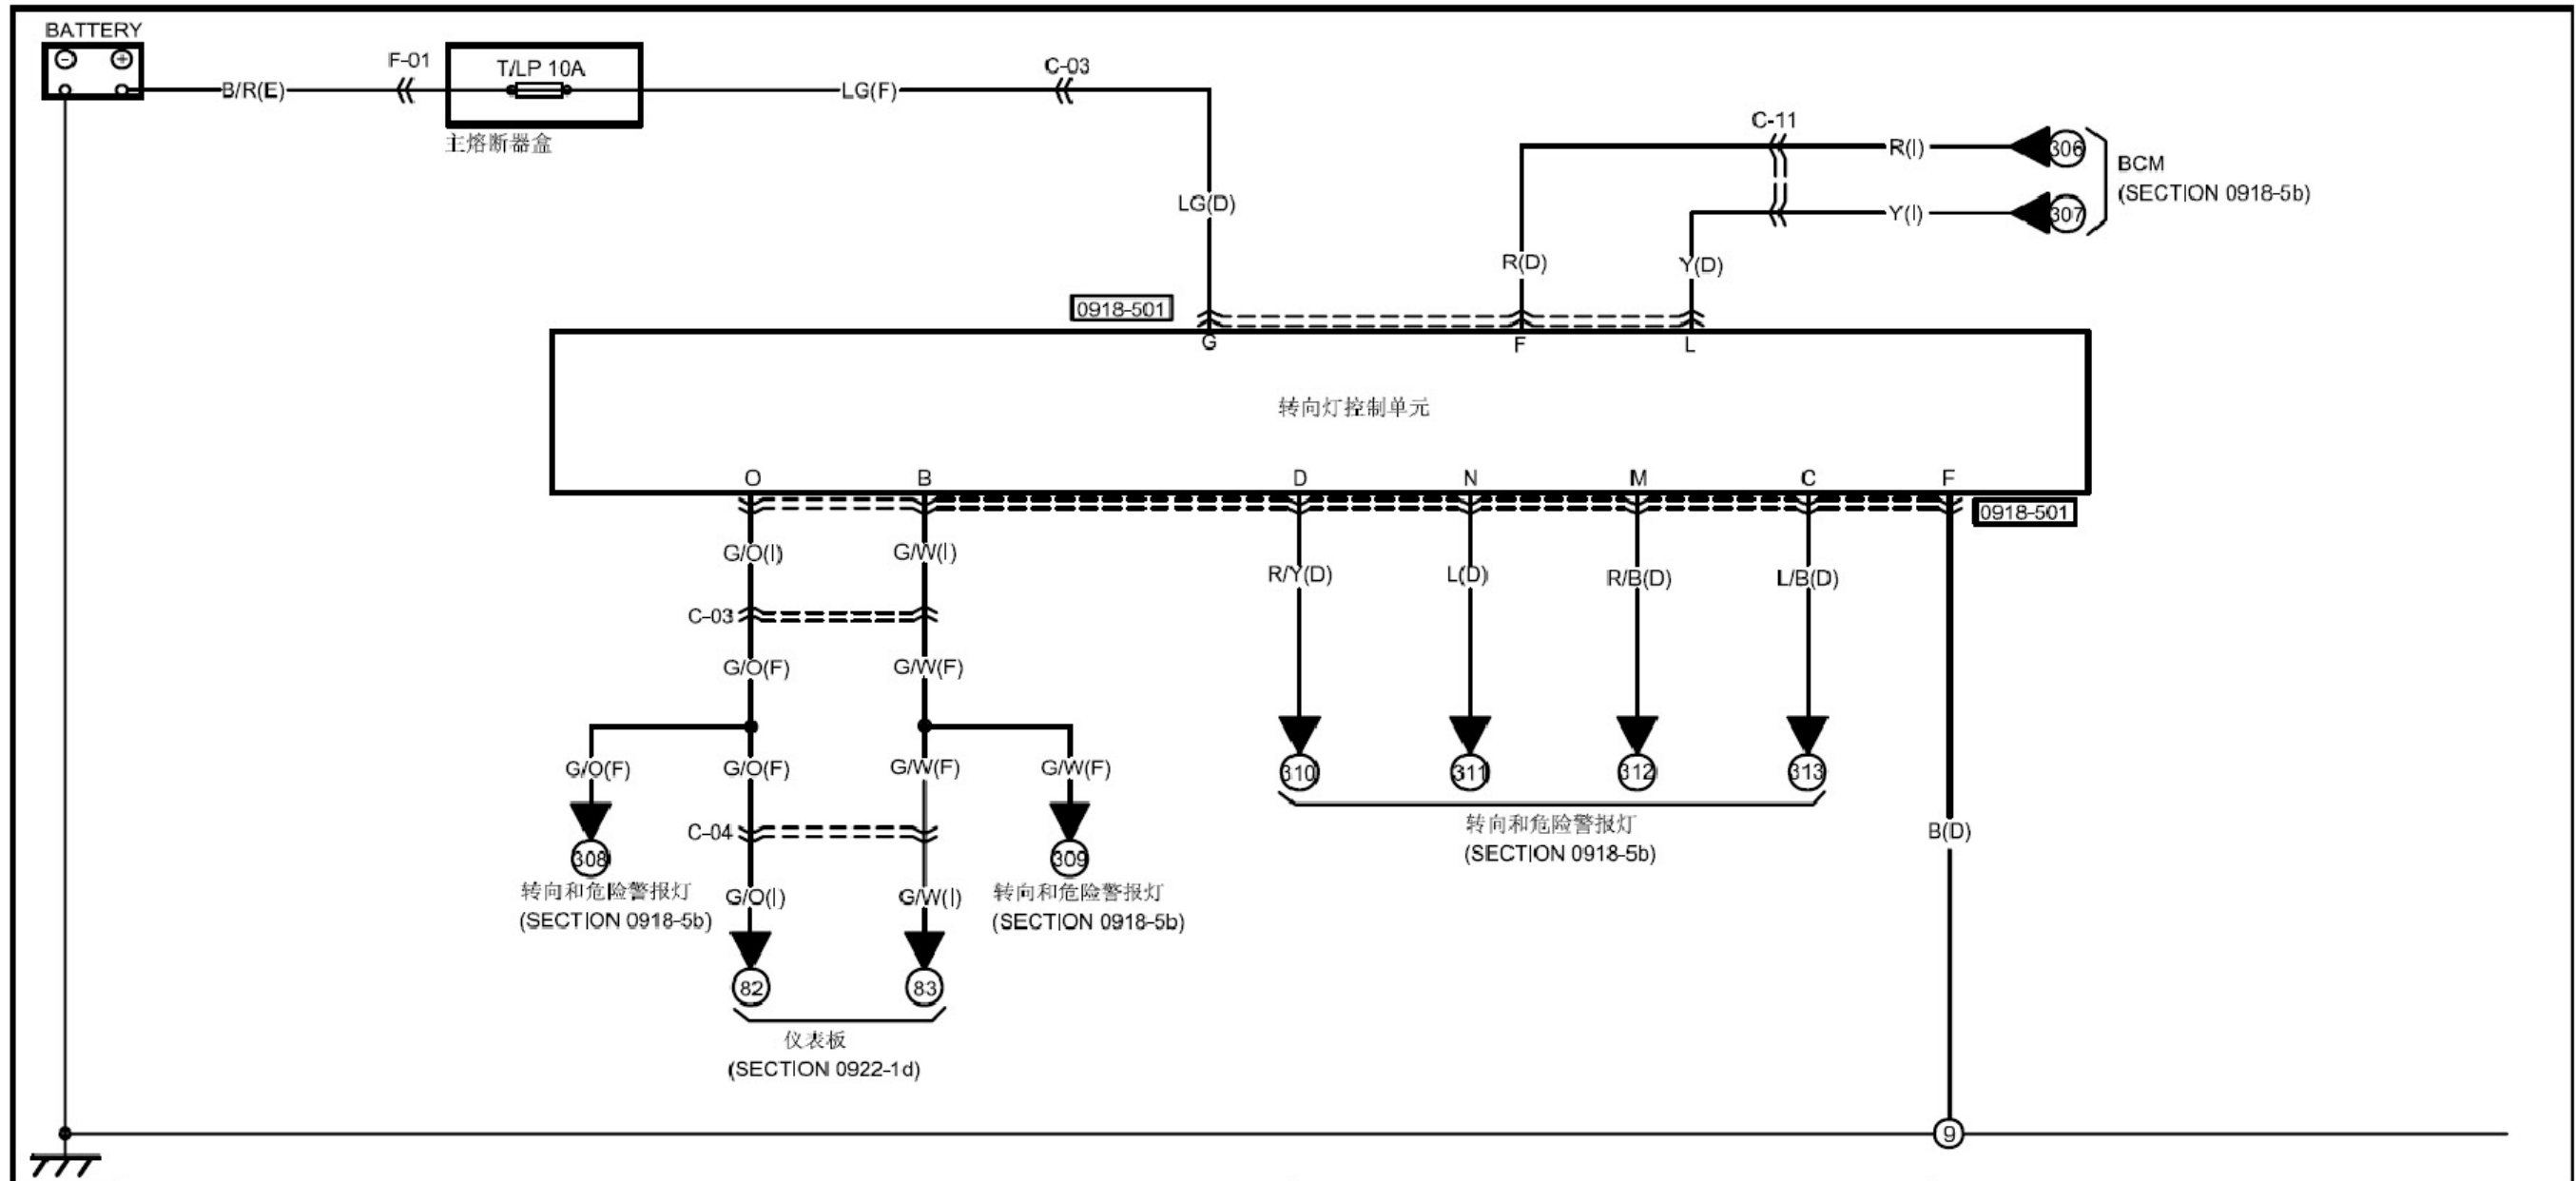

### 2.27 转向和危险警报灯

0918-501 转向灯控制单元(D)

转向和危险警报灯 (续)

LAUNCH