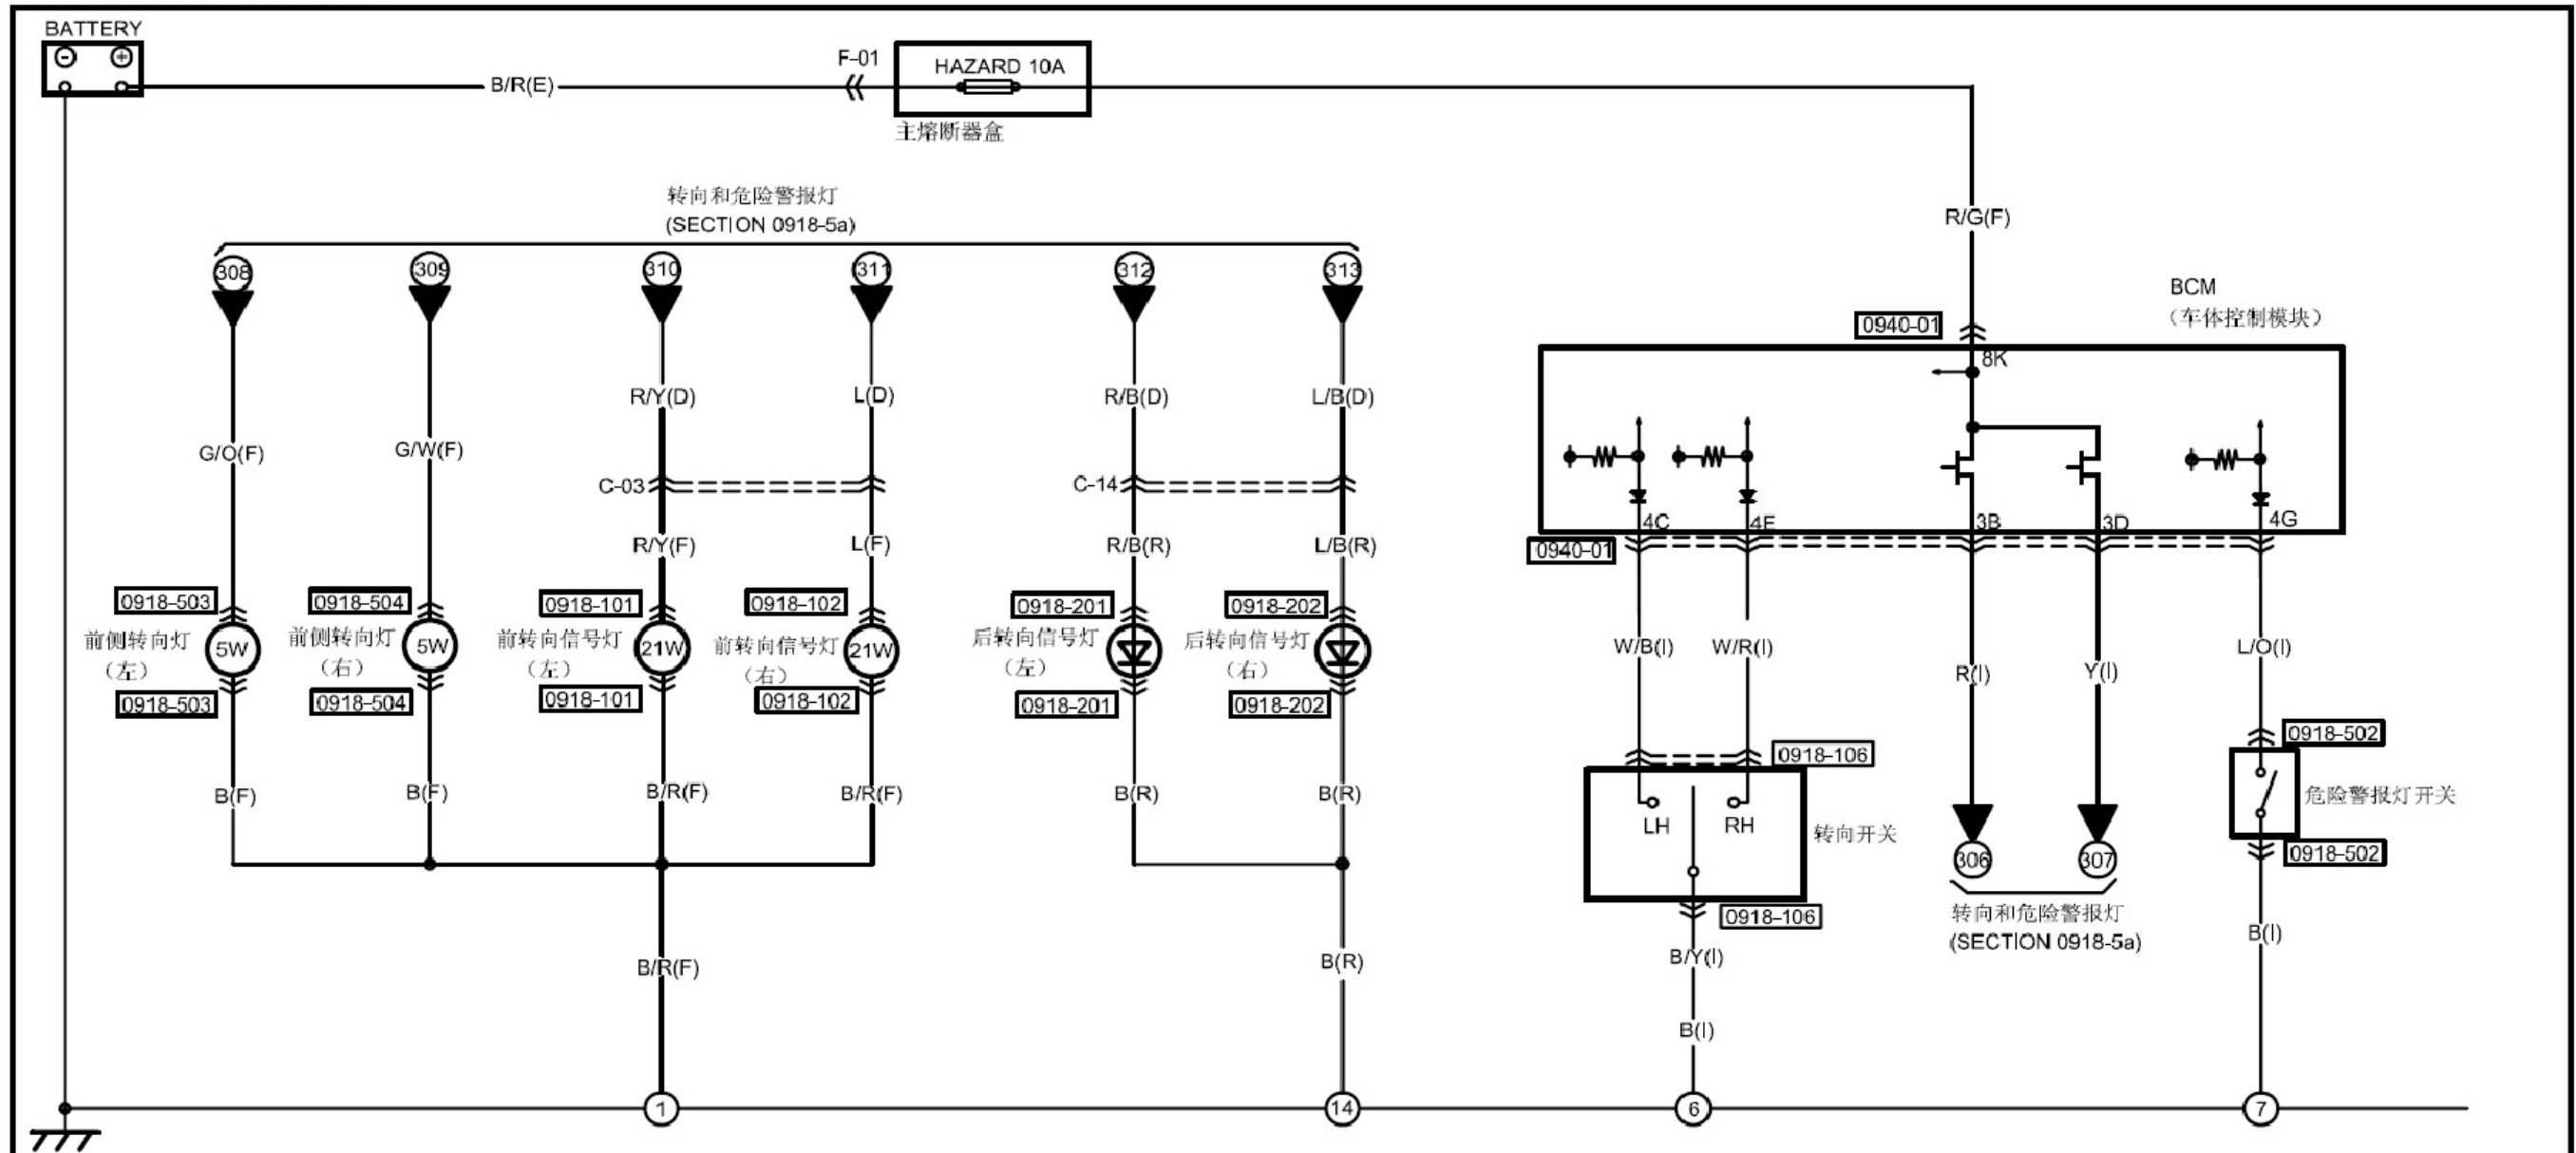

### 2.27 转向和危险警报灯

0918-501 转向灯控制单元(D)

转向和危险警报灯 (续)

LAUNCH