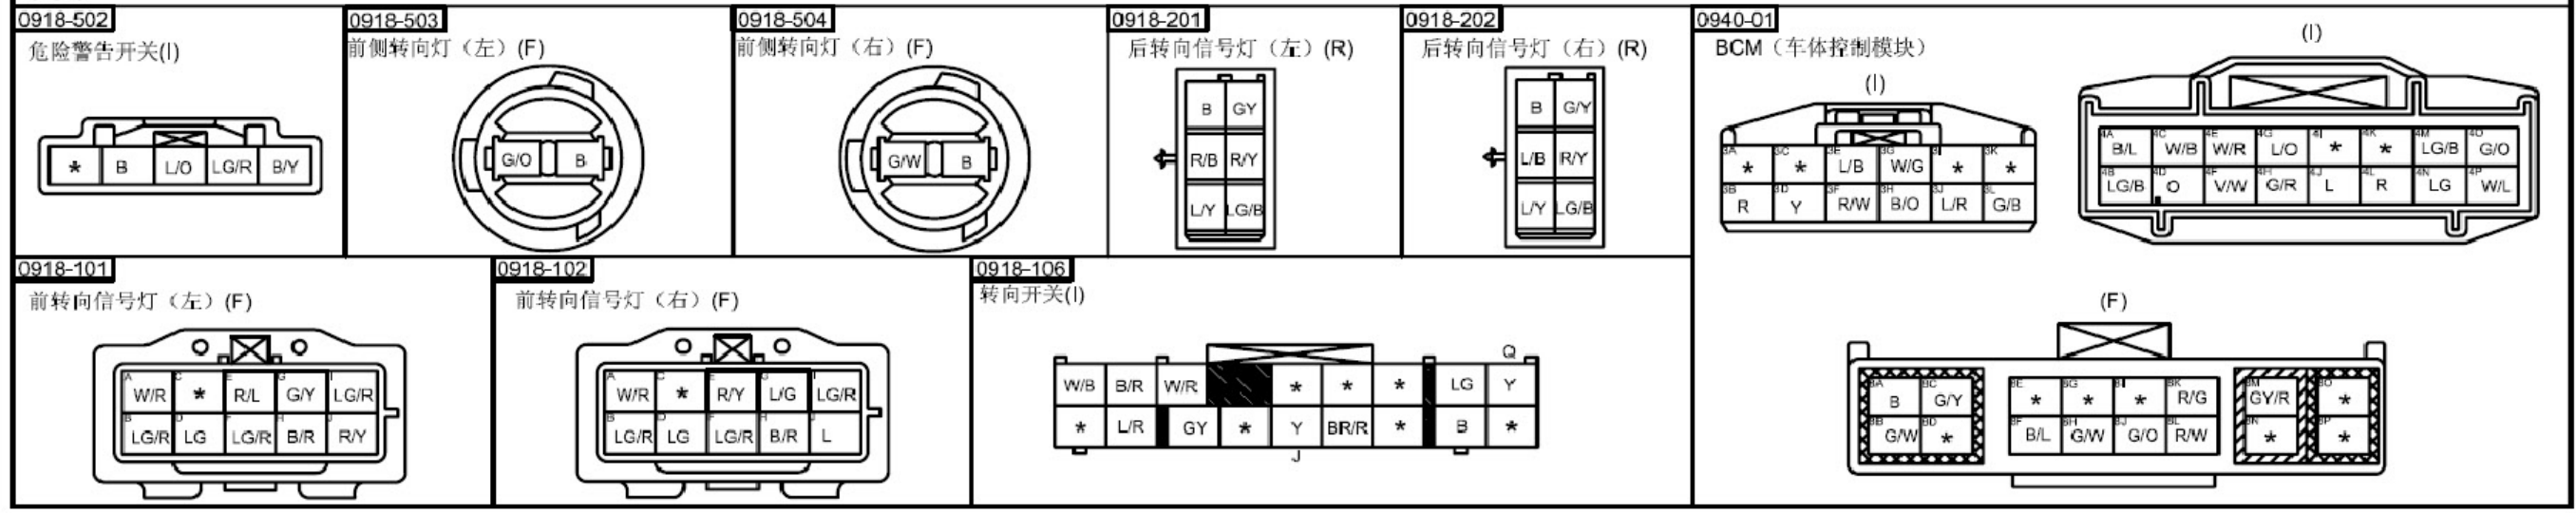

### 2.27 转向和危险警报灯

0918-501 转向灯控制单元(D)

转向和危险警报灯 (续)

LAUNCH