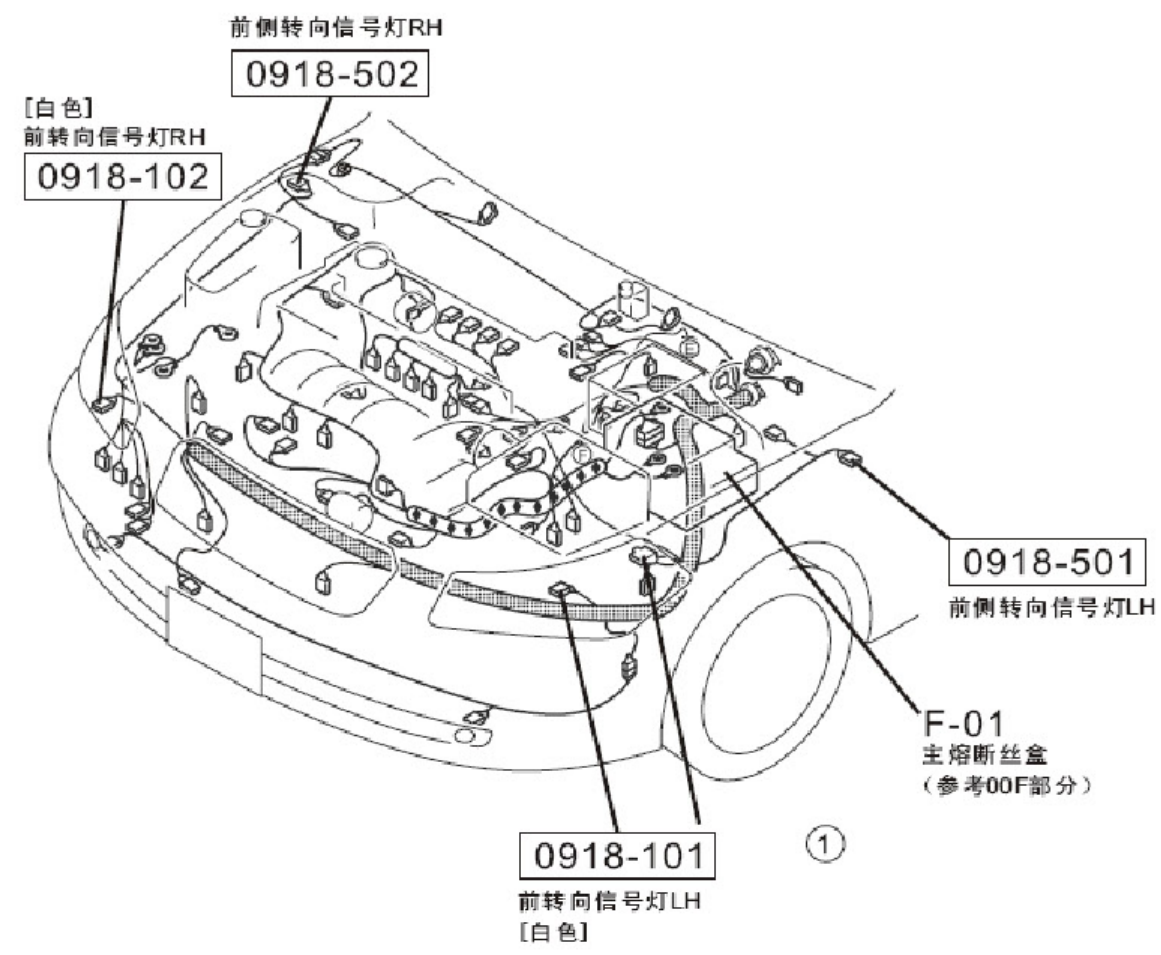

### 2.27 转向和危险警报灯

0918-501 转向灯控制单元(D)

转向和危险警报灯 (续)

LAUNCH