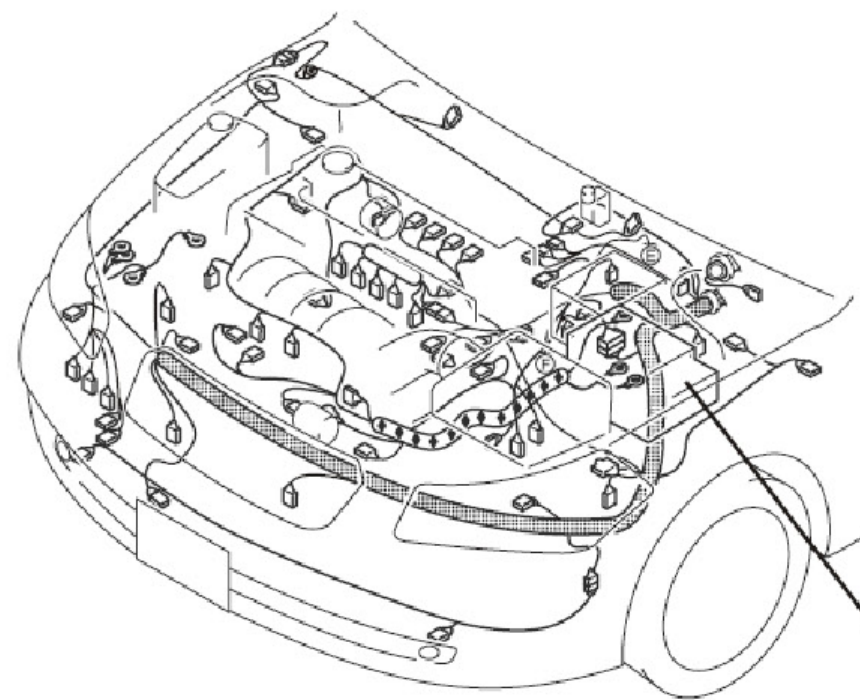

2.26 后雾灯

F-01
主熔断丝盒
0918-401
后雾灯继电器
(参考00F部分)

(F)-(I)
C-06

(F)-(I)
C-06

0918-201
后雾灯LH

0918-202
后雾灯RH