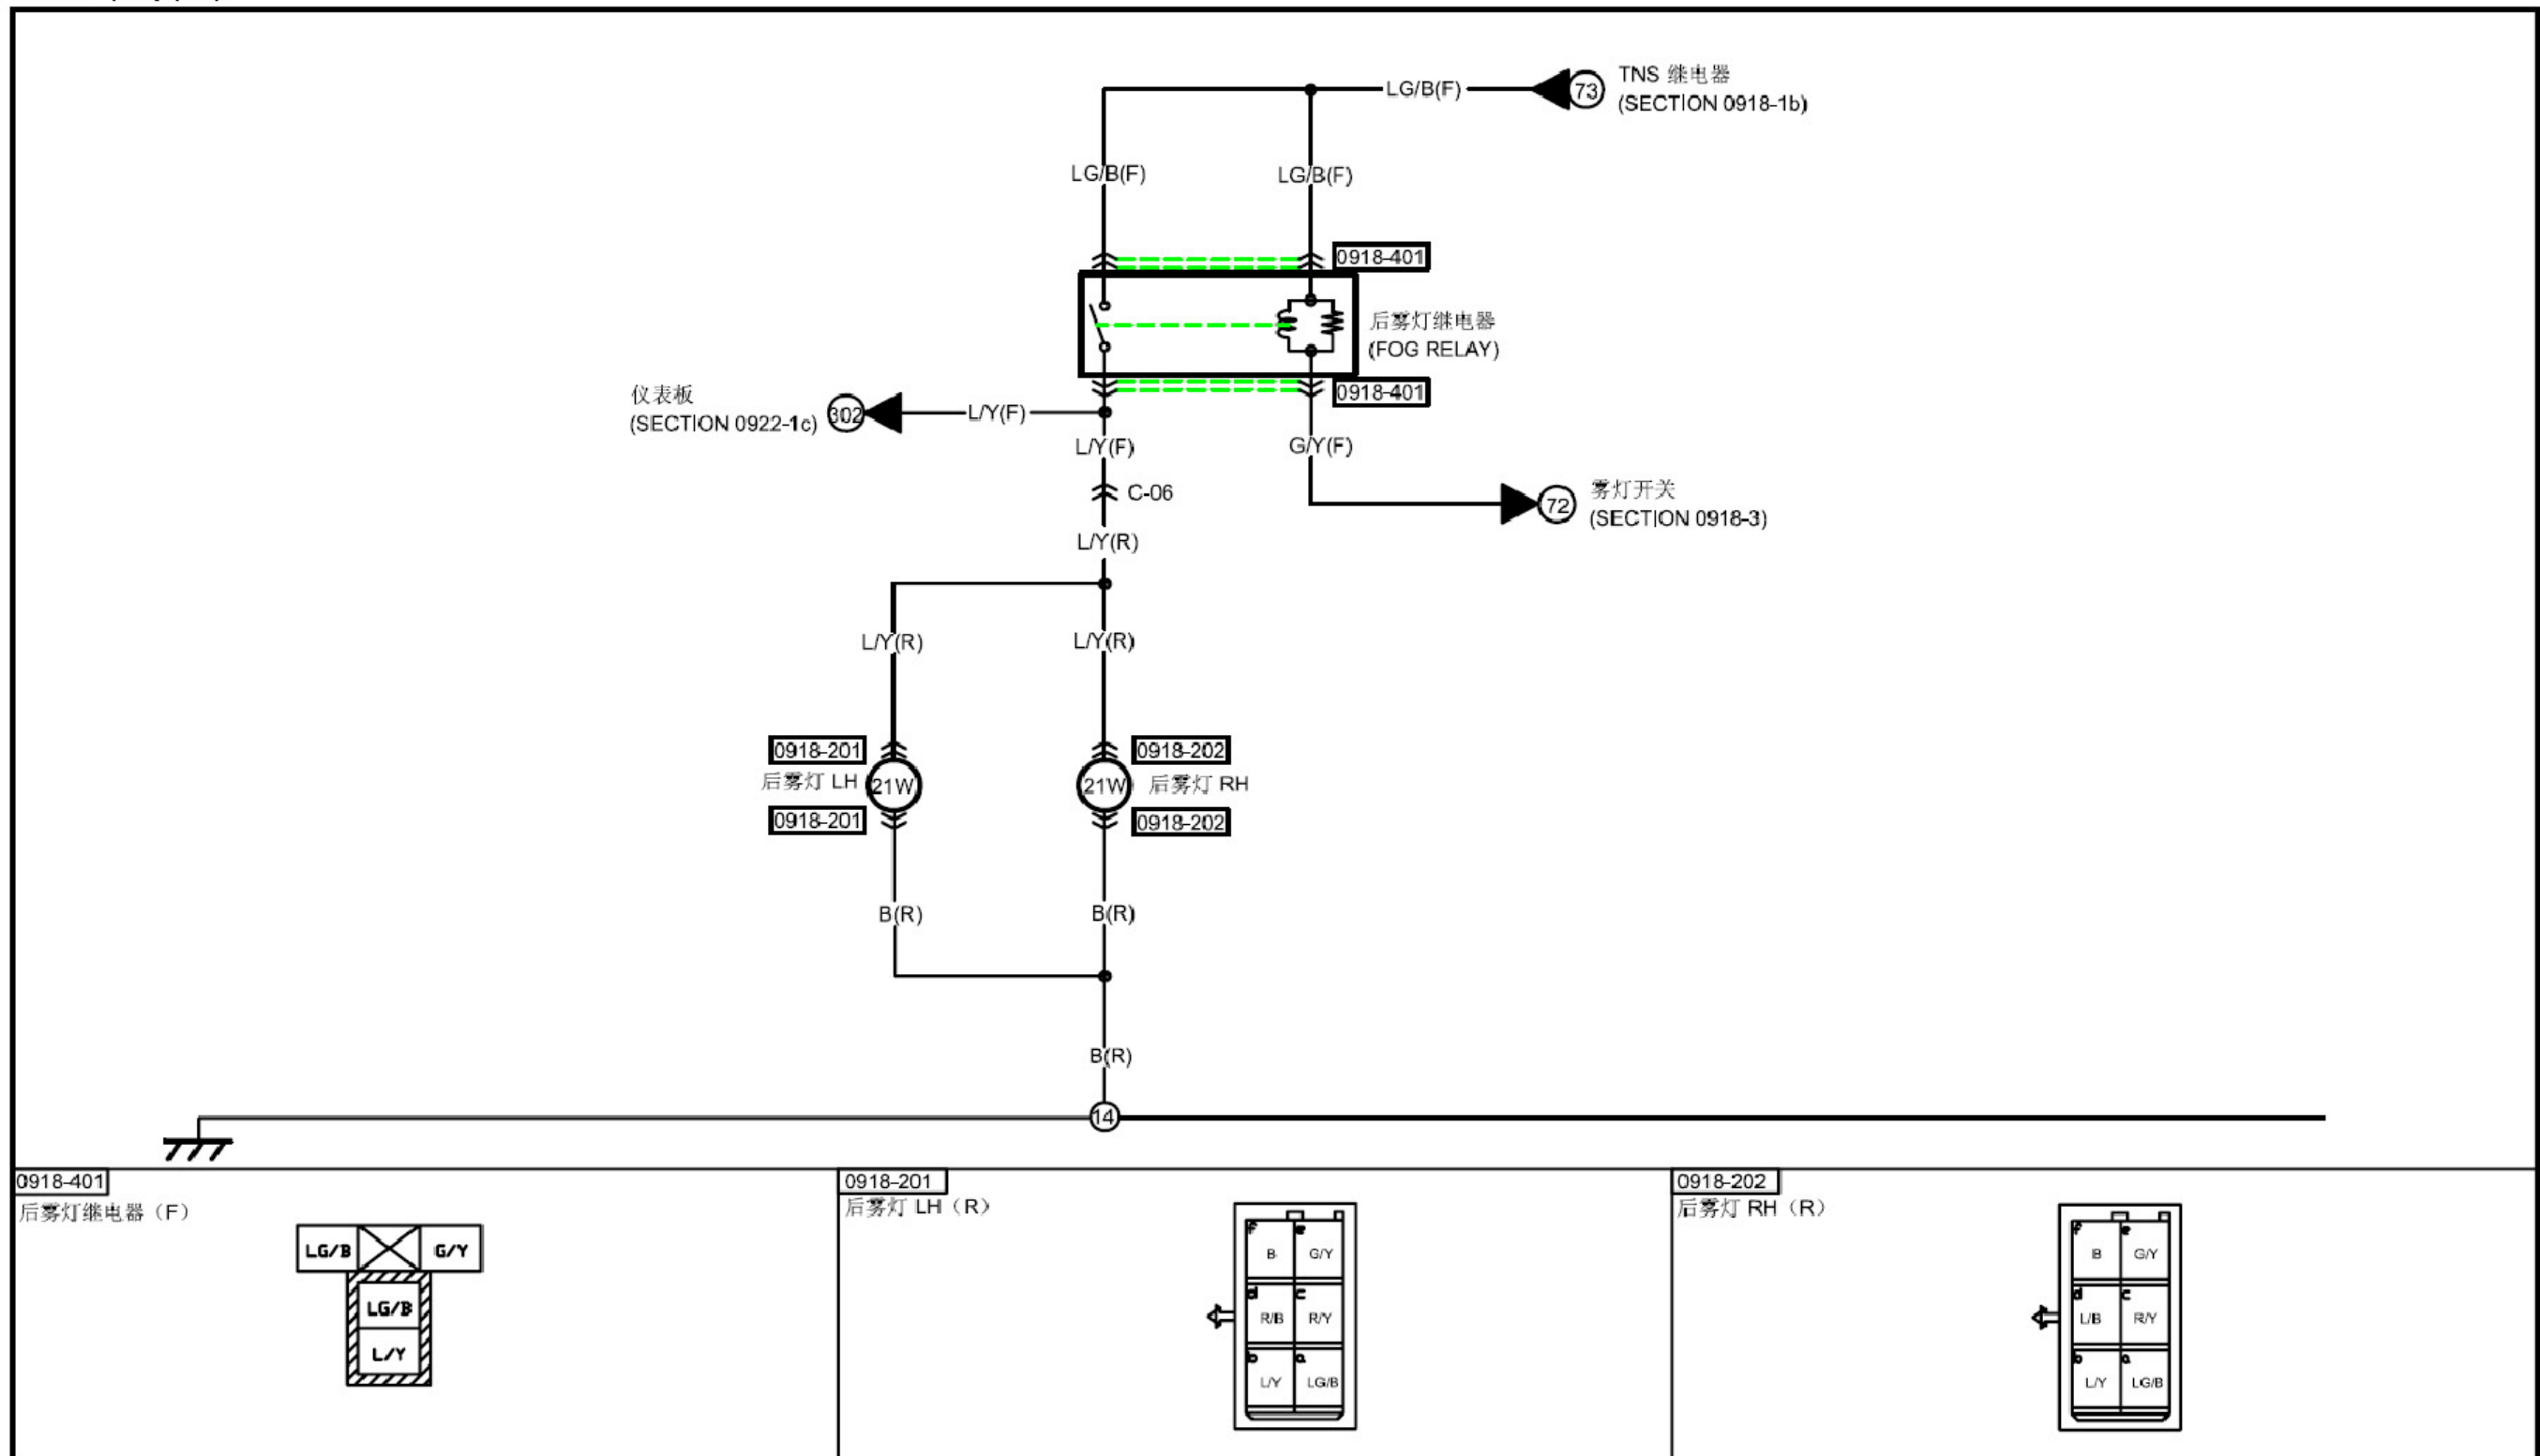

2.26 后雾灯

F-01
主熔断丝盒
0918-401
后雾灯继电器
(参考00F部分)

(F)-(I)
C-06

(F)-(I)
C-06

0918-201
后雾灯LH

0918-202
后雾灯RH