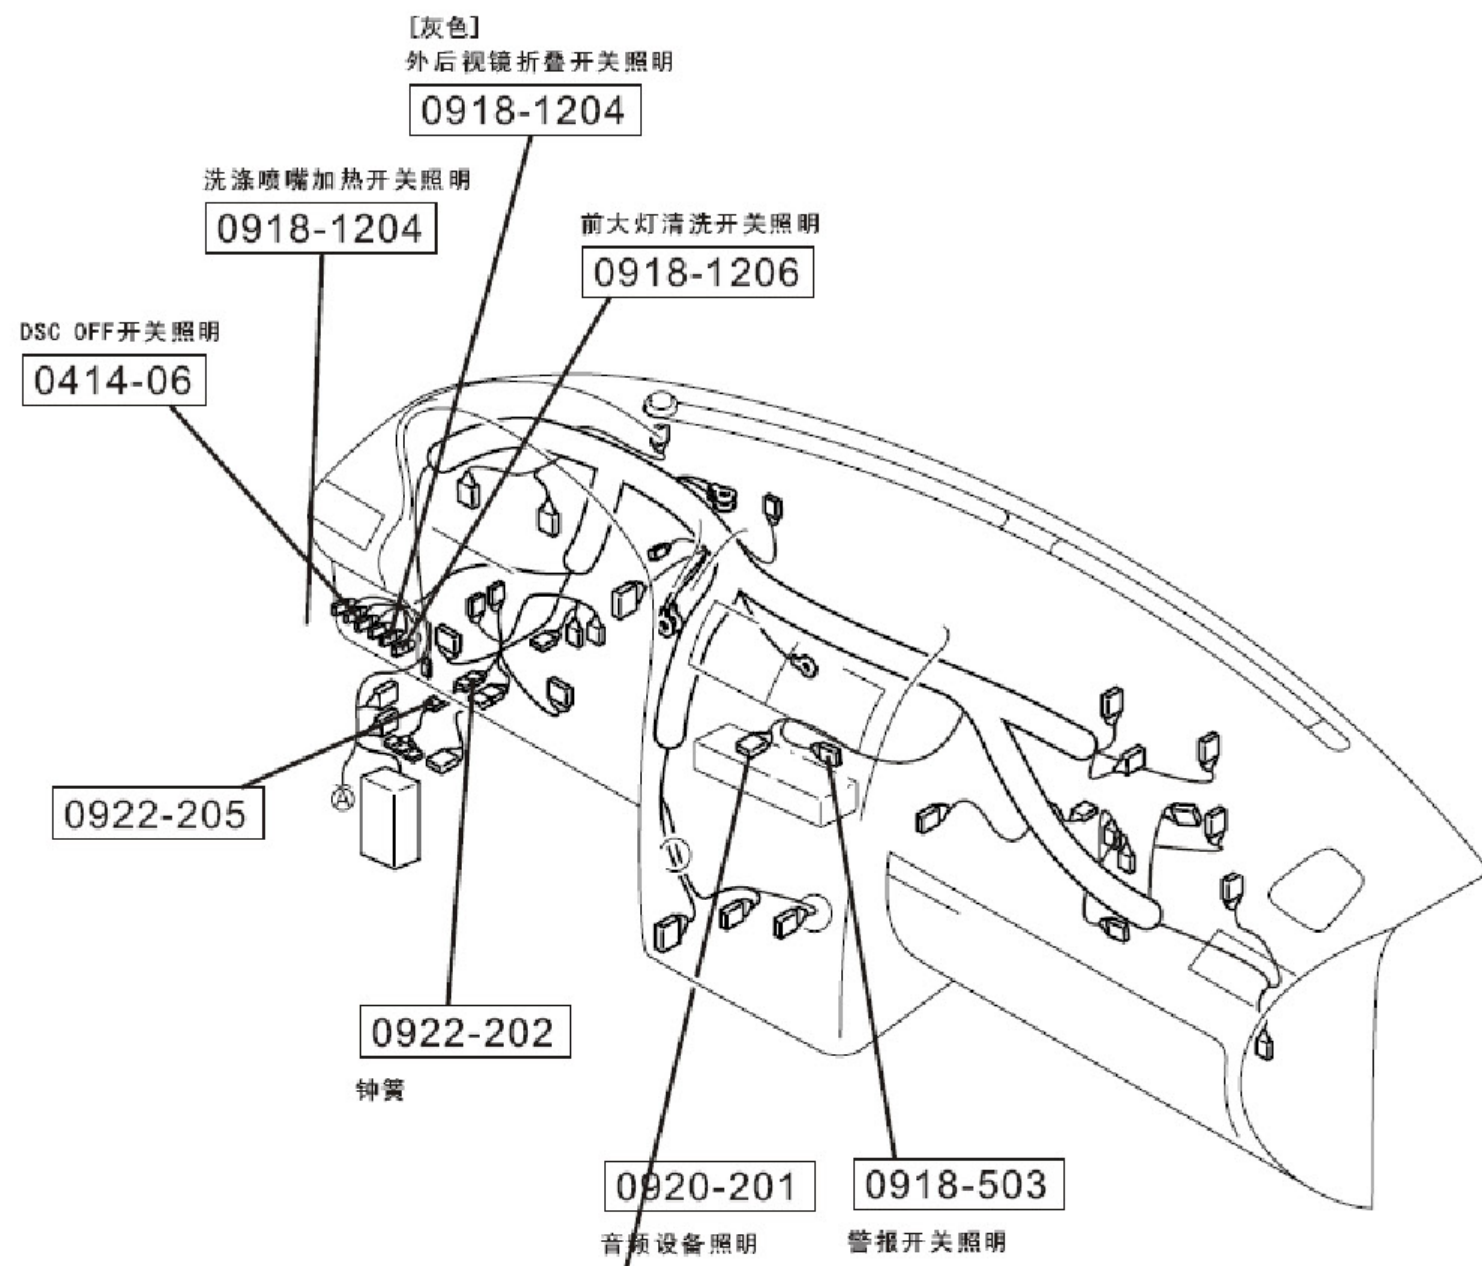

2.33 照明灯

照明灯 (续)

照明灯 (续)

前照灯调平开关照明

0918-1301