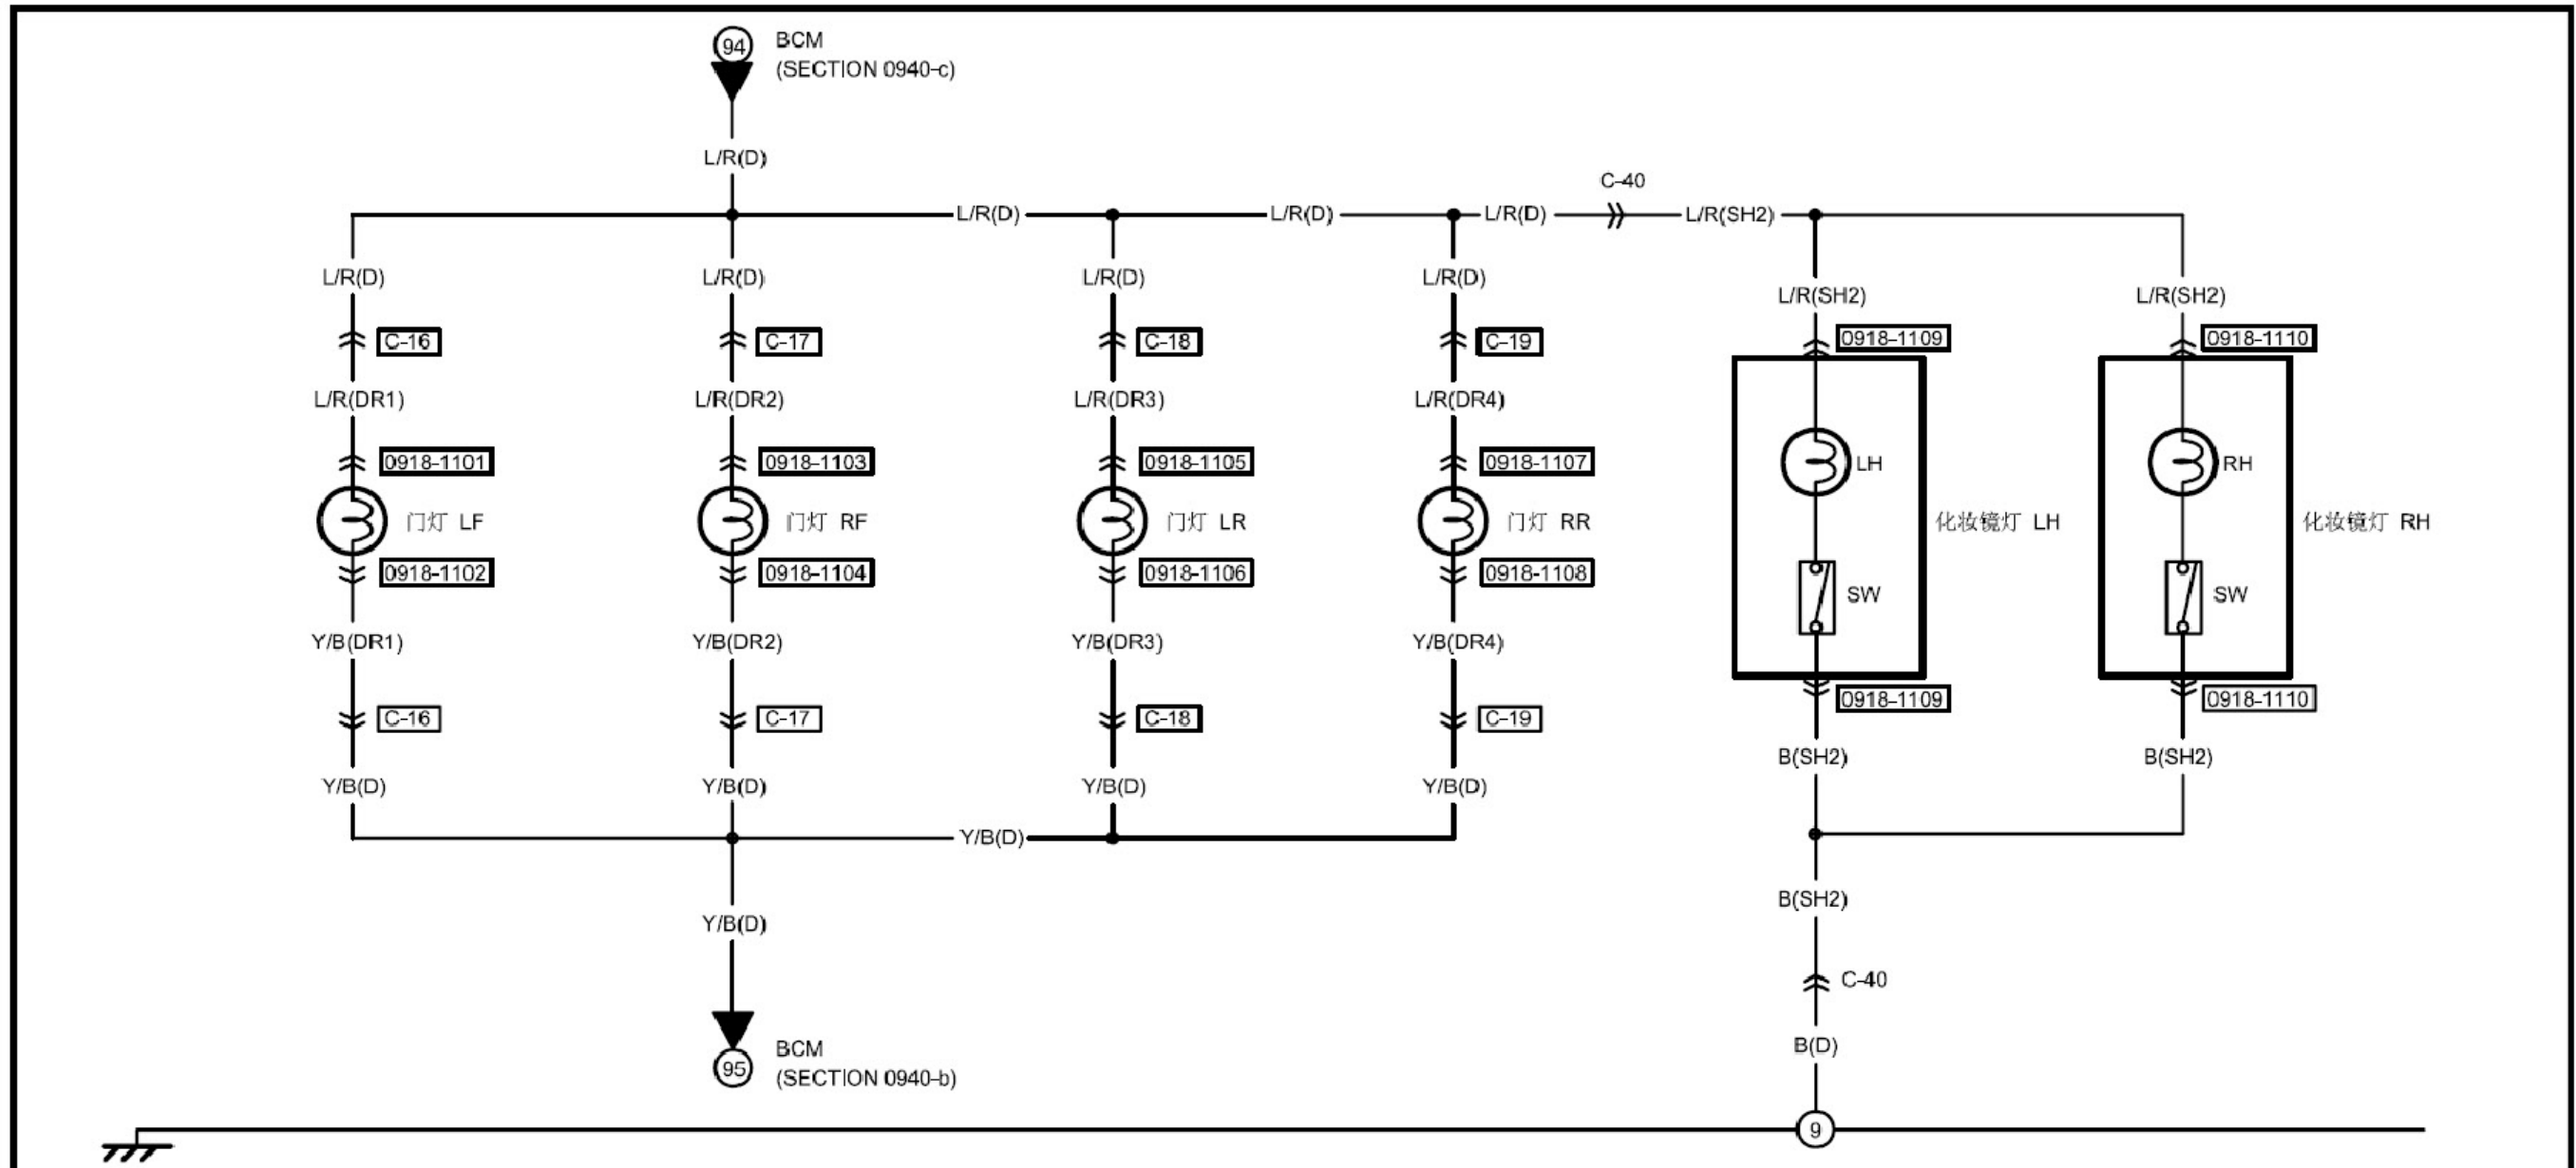

2.32 门灯、化妆镜照明灯

0918-1101 门灯 LF (DR1)	0918-1102 门灯 LF (DR1)	0918-1103 门灯 RF (DR2)	0918-1104 门灯 RF (DR2)	0918-1105 门灯 LR (DR3)	0918-1106 门灯 LR (DR3)	0918-1107 门灯 RR (DR4)	0918-1108 门灯 RR (DR4)
0918-1109 化妆镜灯 LH (SH2)	0918-1110 化妆镜灯 RH (SH2)						