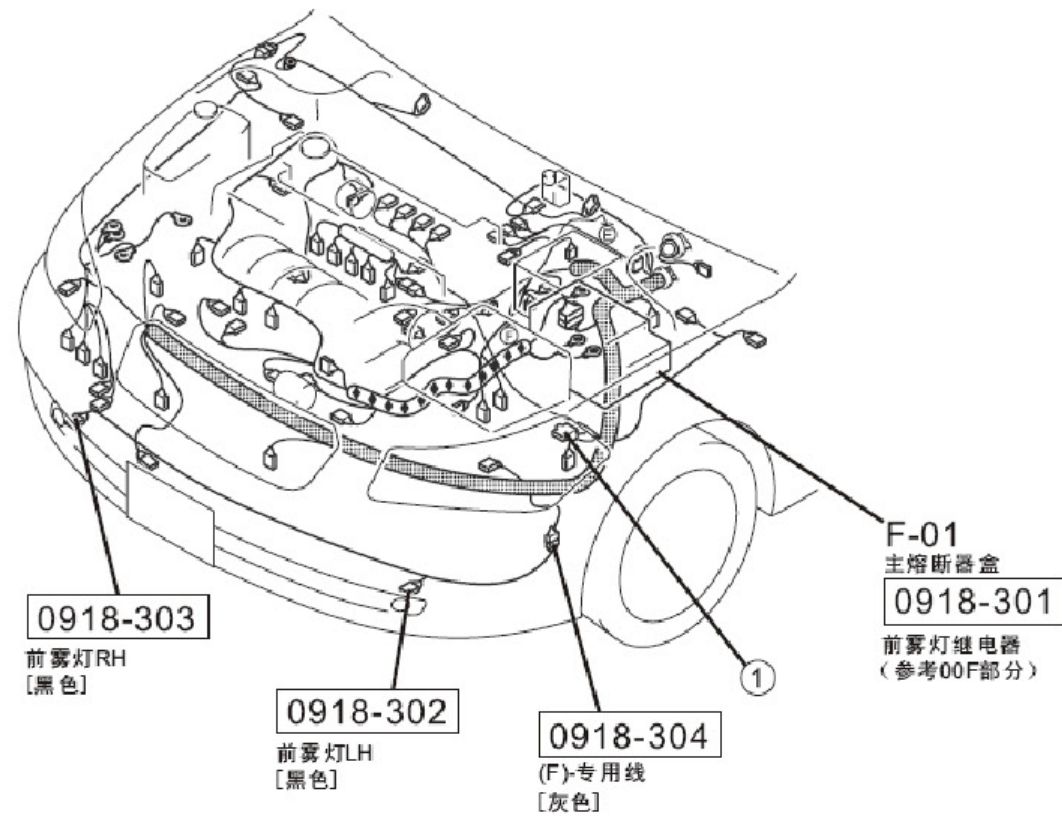

2.25 前雾灯

[灰色]
(F)-(I)
C-05