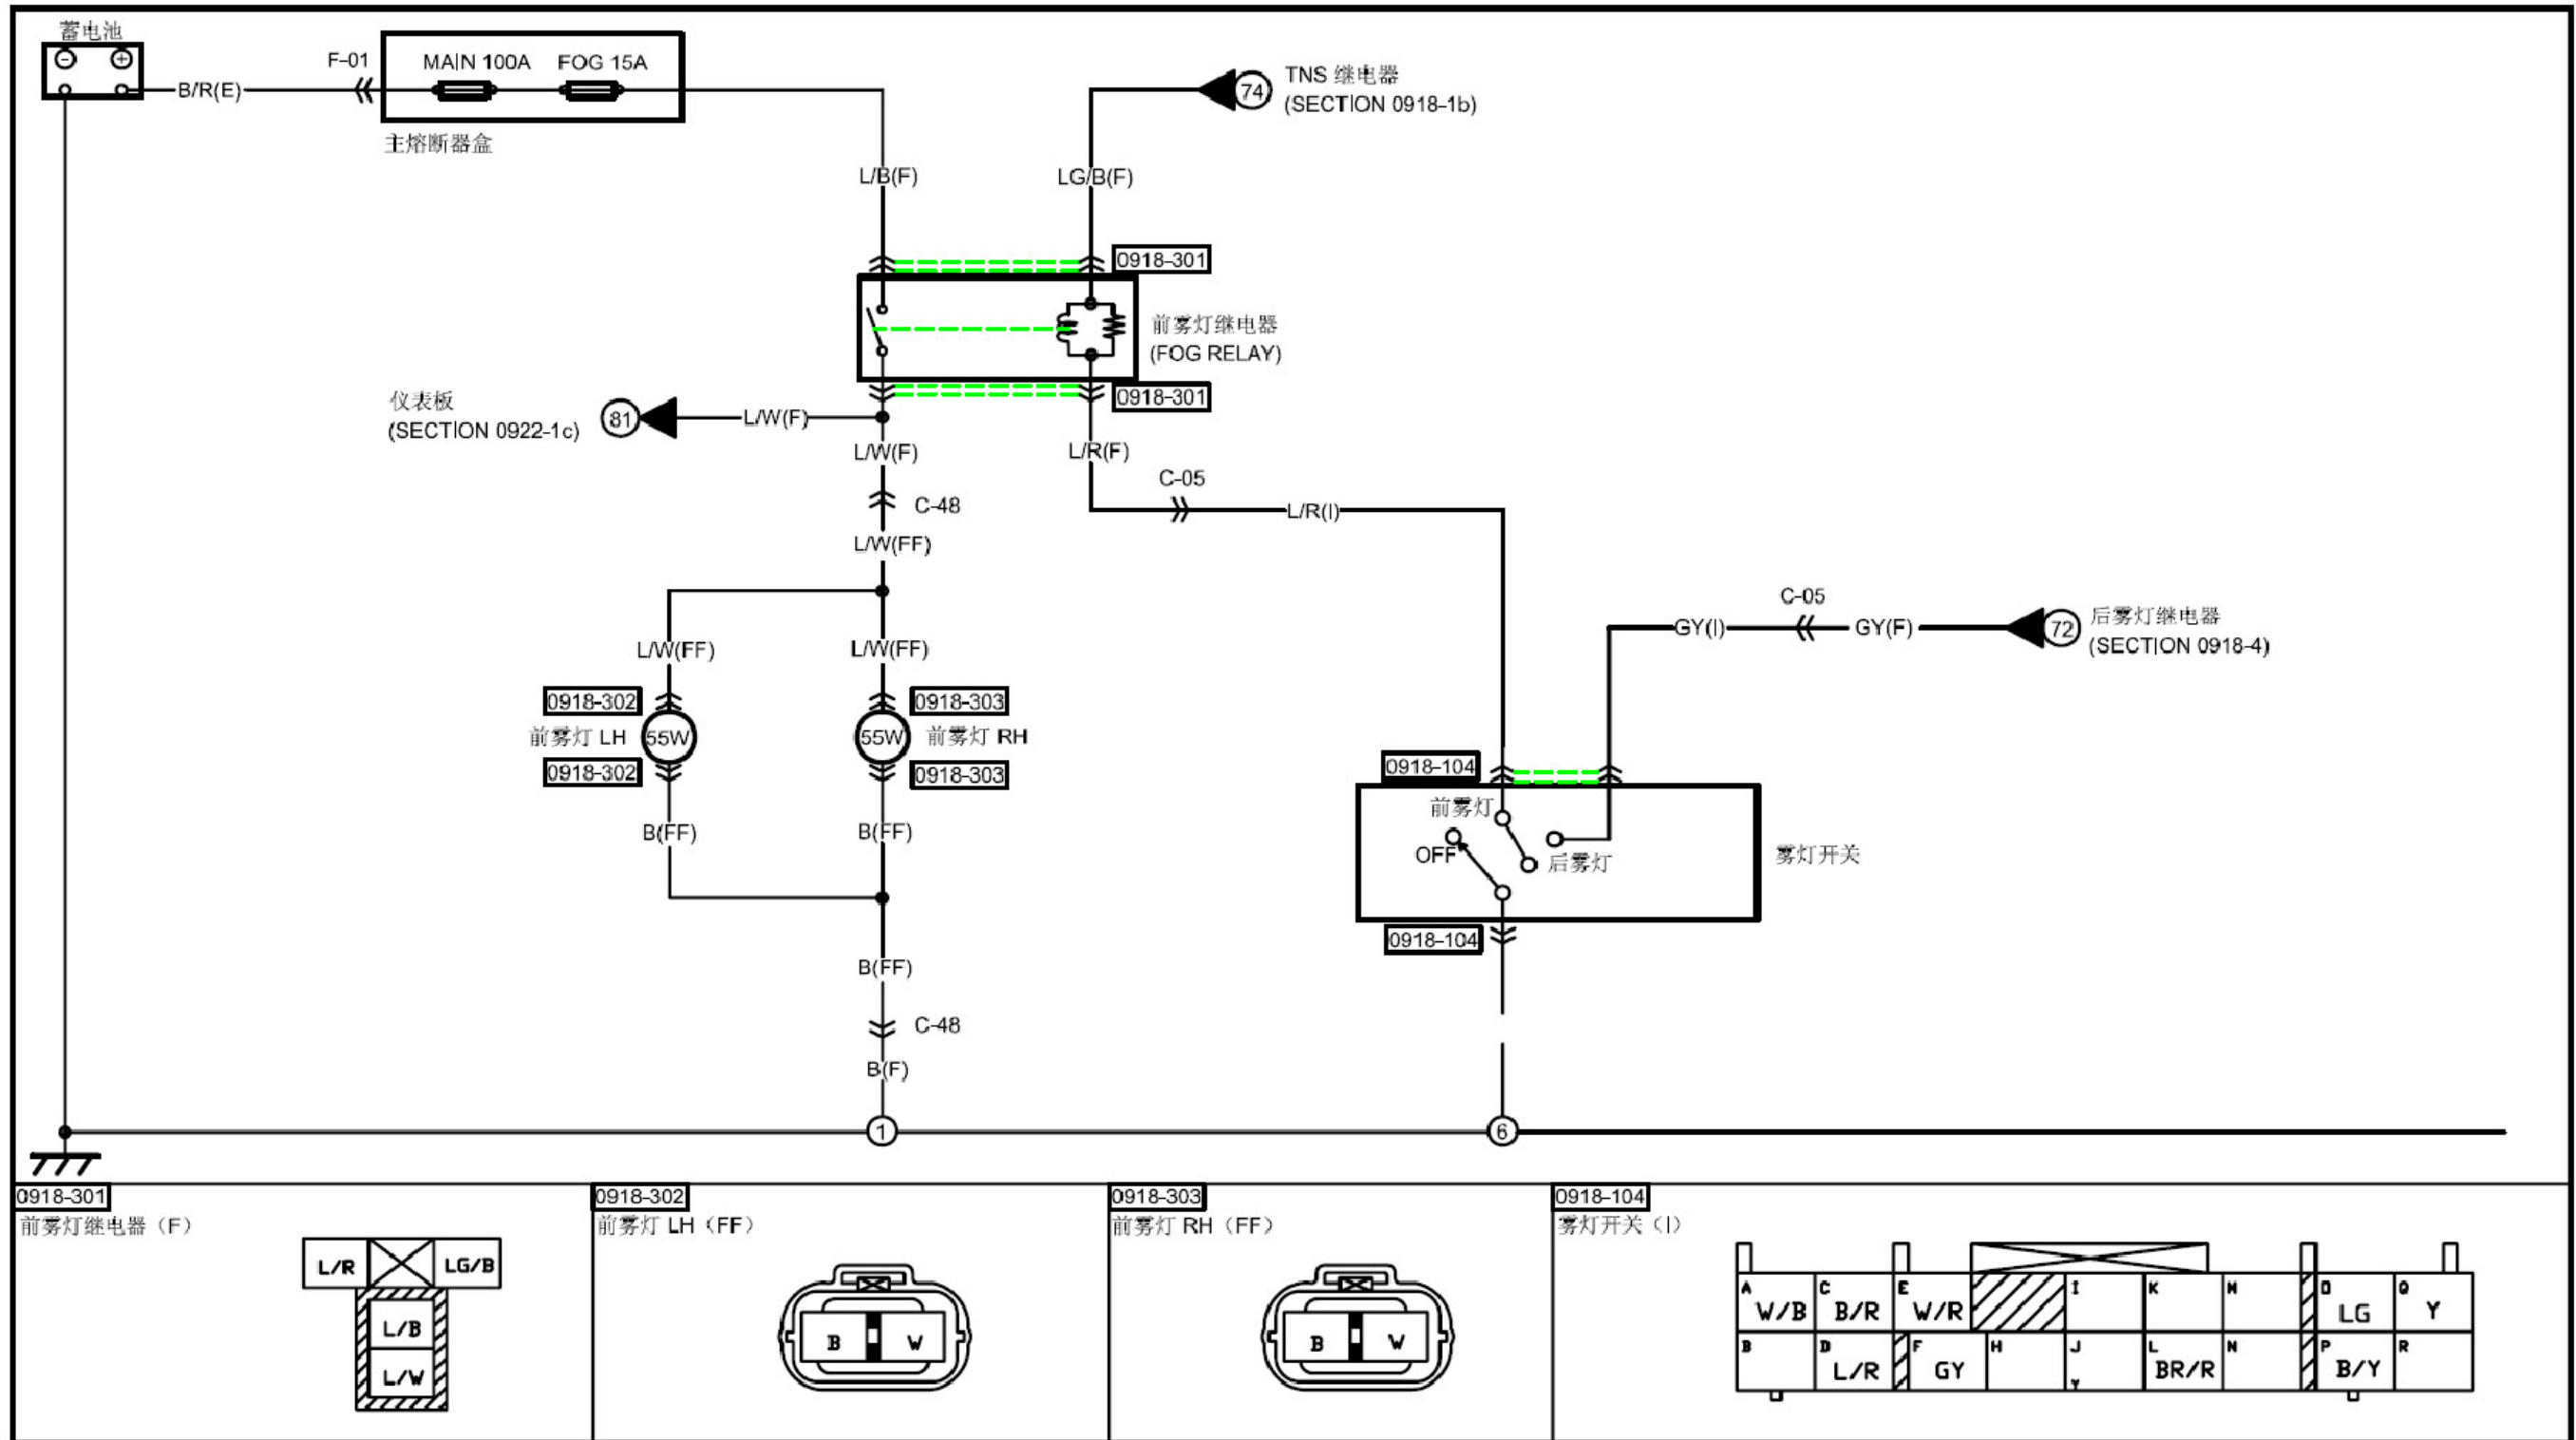

2.25 前雾灯

[灰色]
(F)-(I)
C-05