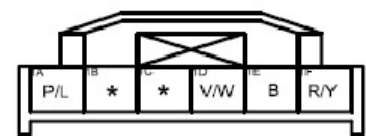

2.42 内后视镜系统和倒车雷达

0924-01 倒车雷达控制单元1 (R)

0924-03 内后视镜(SH2)

0924-04 倒车雷达蜂鸣器(I)

0924-02 倒车雷达控制单元1 (S2)

0924-05 倒车雷达传感器L(S1)

0924-06 倒车雷达传感器CL(S1)

0924-07 倒车雷达传感器CR(S1)