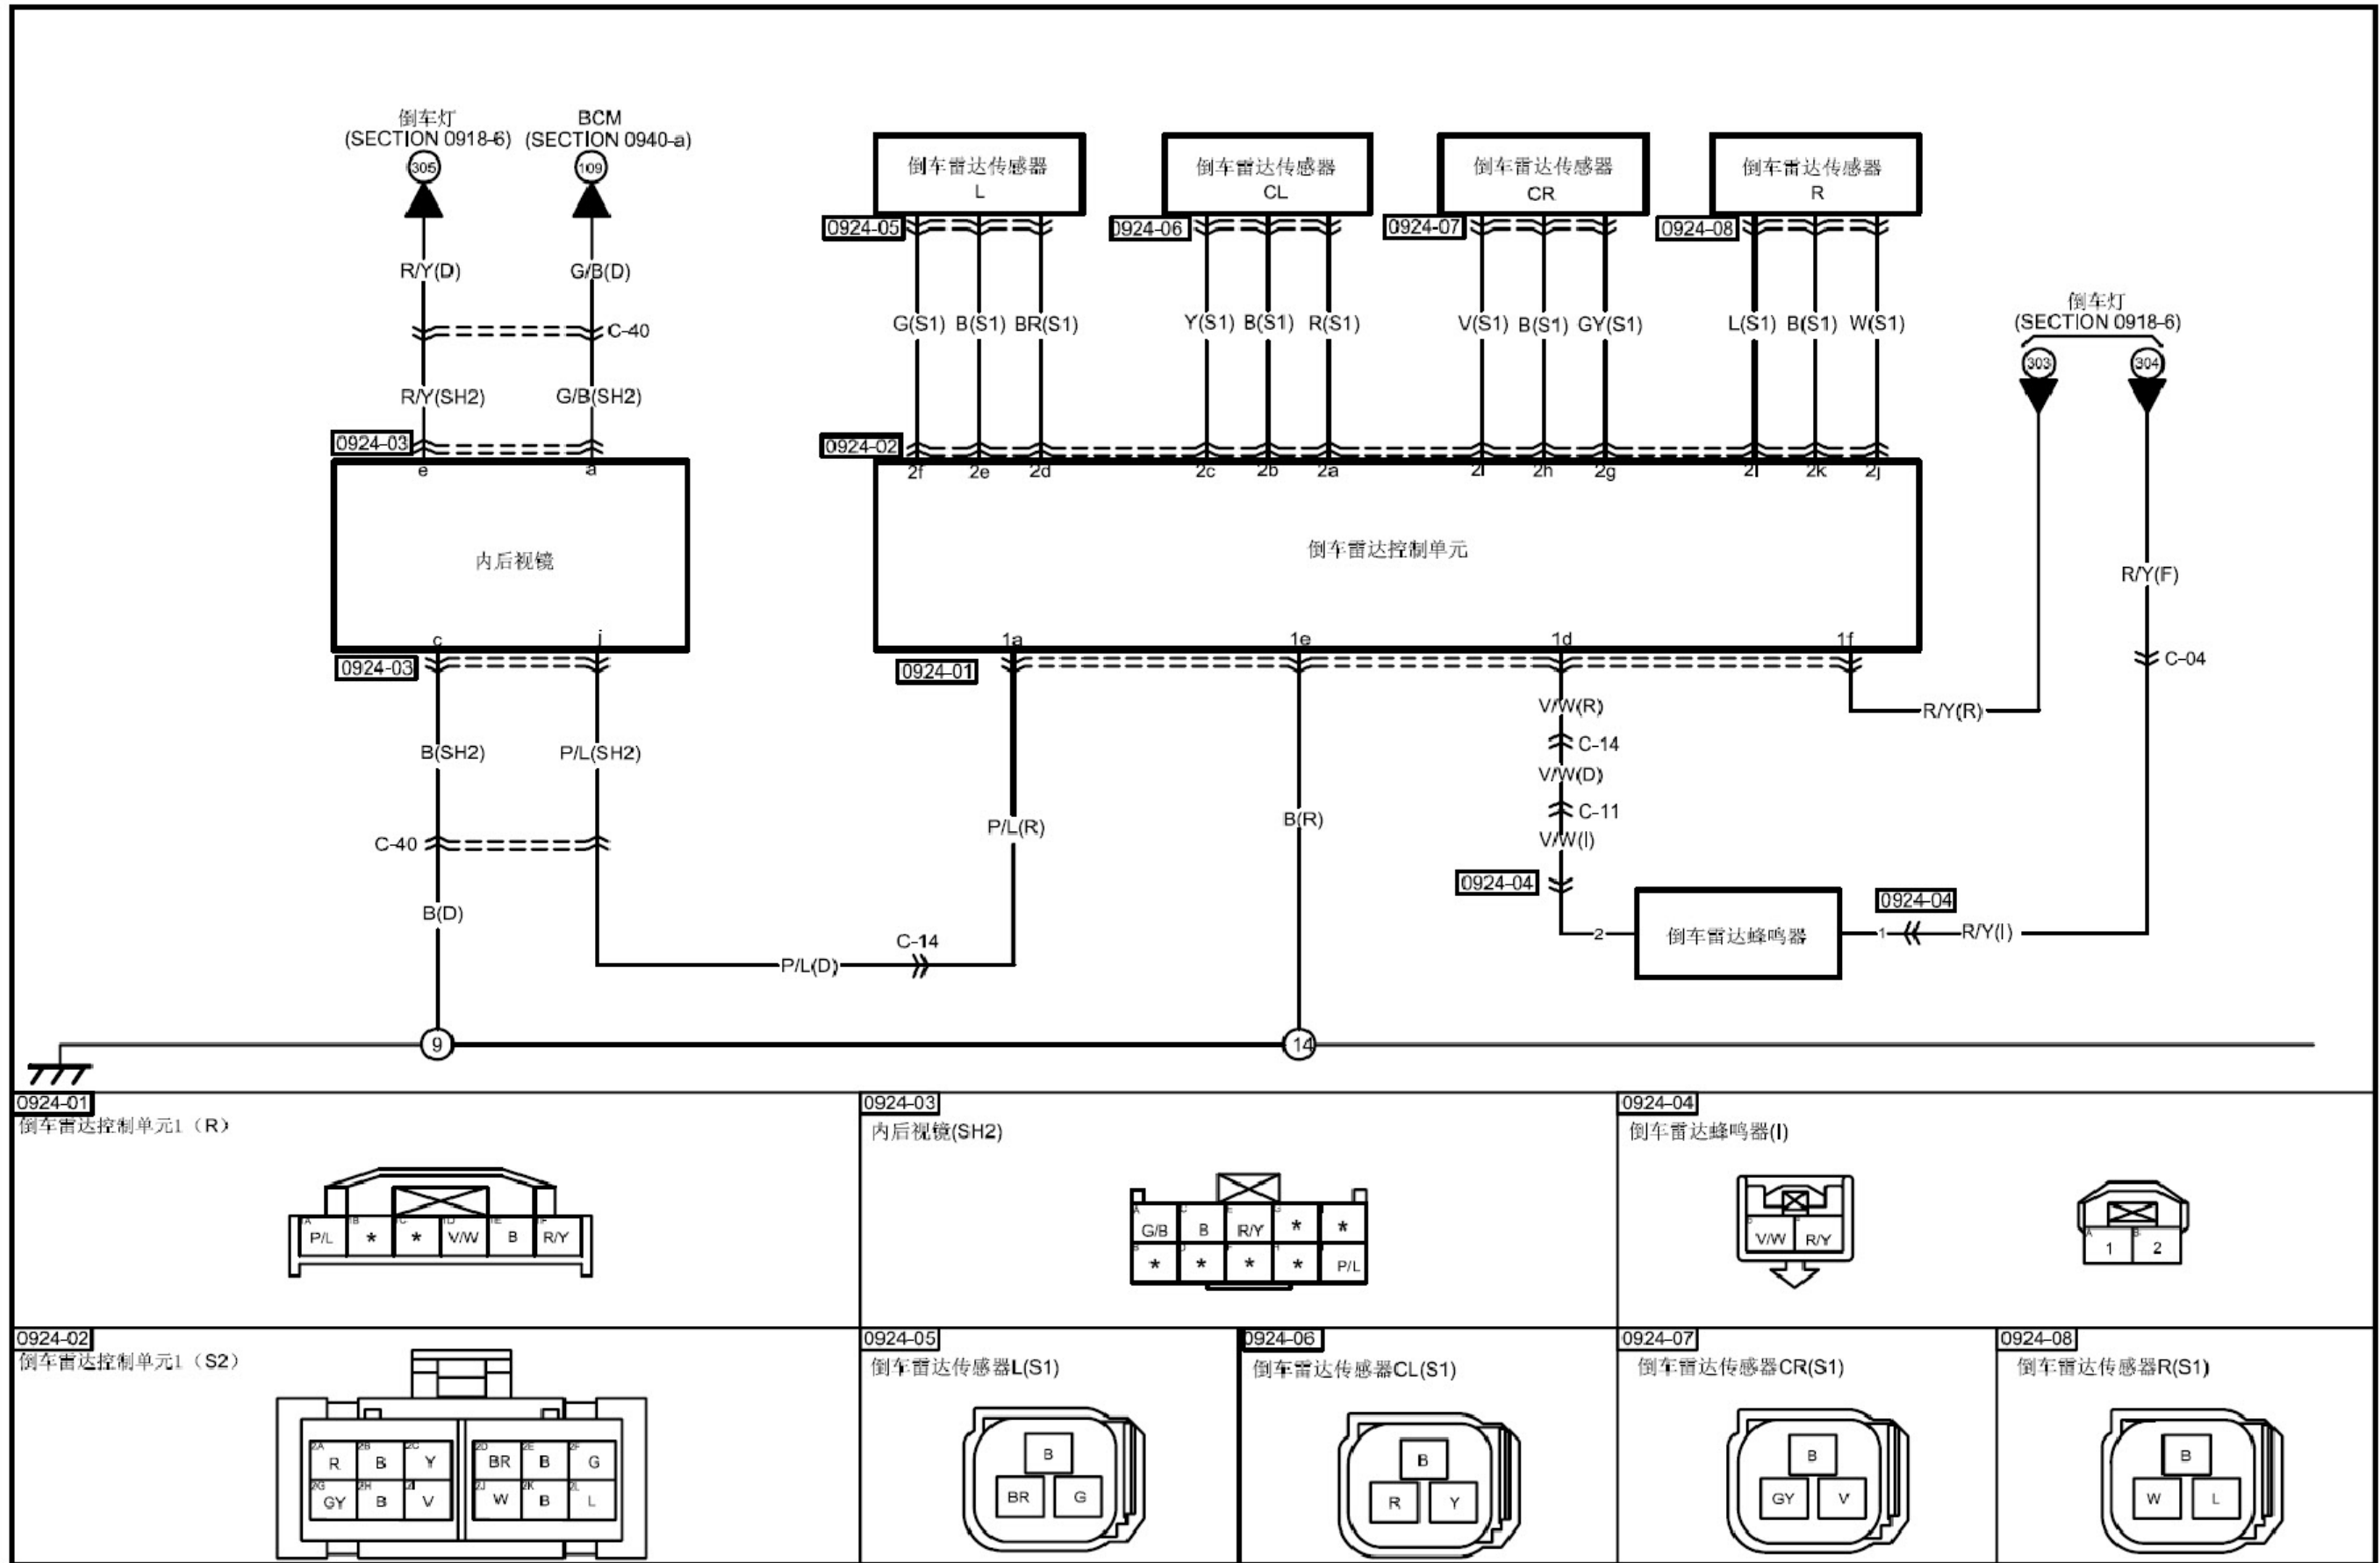

2.42 内后视镜系统和倒车雷达

0924-01 倒车雷达控制单元1 (R)

0924-03 内后视镜(SH2)

0924-04 倒车雷达蜂鸣器(I)

0924-02 倒车雷达控制单元1 (S2)

0924-05 倒车雷达传感器L(S1)

0924-06 倒车雷达传感器CL(S1)

0924-07 倒车雷达传感器CR(S1)