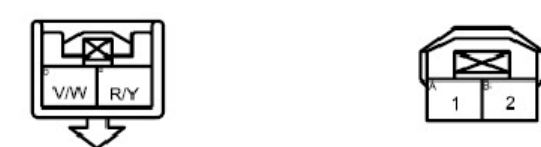

2.42 内后视镜系统和倒车雷达

0924-01 倒车雷达控制单元1 (R)

0924-03 内后视镜(SH2)

0924-04 倒车雷达蜂鸣器(I)

0924-02 倒车雷达控制单元1 (S2)

0924-05 倒车雷达传感器L(S1)

0924-06 倒车雷达传感器CL(S1)

0924-07 倒车雷达传感器CR(S1)