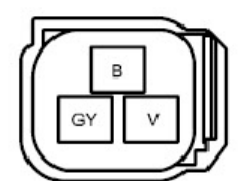

2.42 内后视镜系统和倒车雷达

0924-01 倒车雷达控制单元1 (R)

0924-03 内后视镜(SH2)

0924-04 倒车雷达蜂鸣器(I)

0924-02 倒车雷达控制单元1 (S2)

0924-05 倒车雷达传感器L(S1)

0924-06 倒车雷达传感器CL(S1)

0924-07 倒车雷达传感器CR(S1)