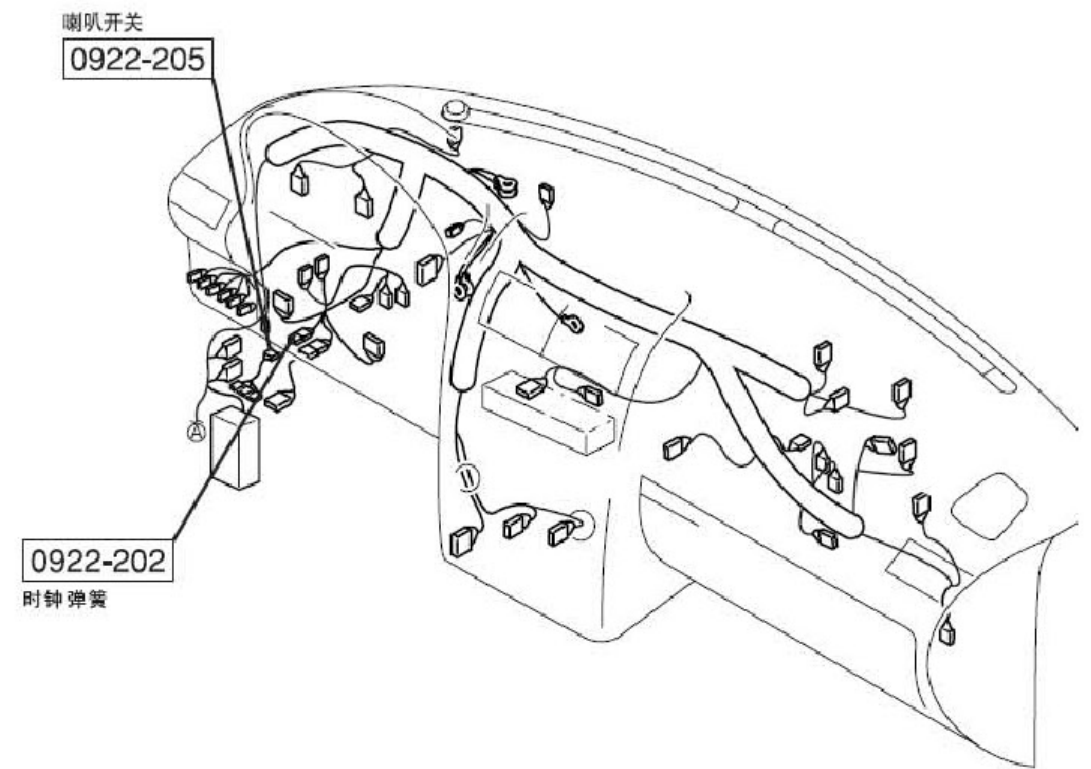

2.41 喇叭

LAUNCH