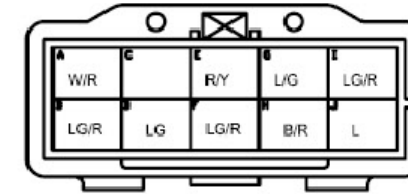

2.24 牌照灯/驻车灯/尾灯

0918-101  
前组合灯LH (F)

0918-102  
前组合灯RH (F)

0940-01  
BCM

牌照灯/驻车灯/尾灯 (续)