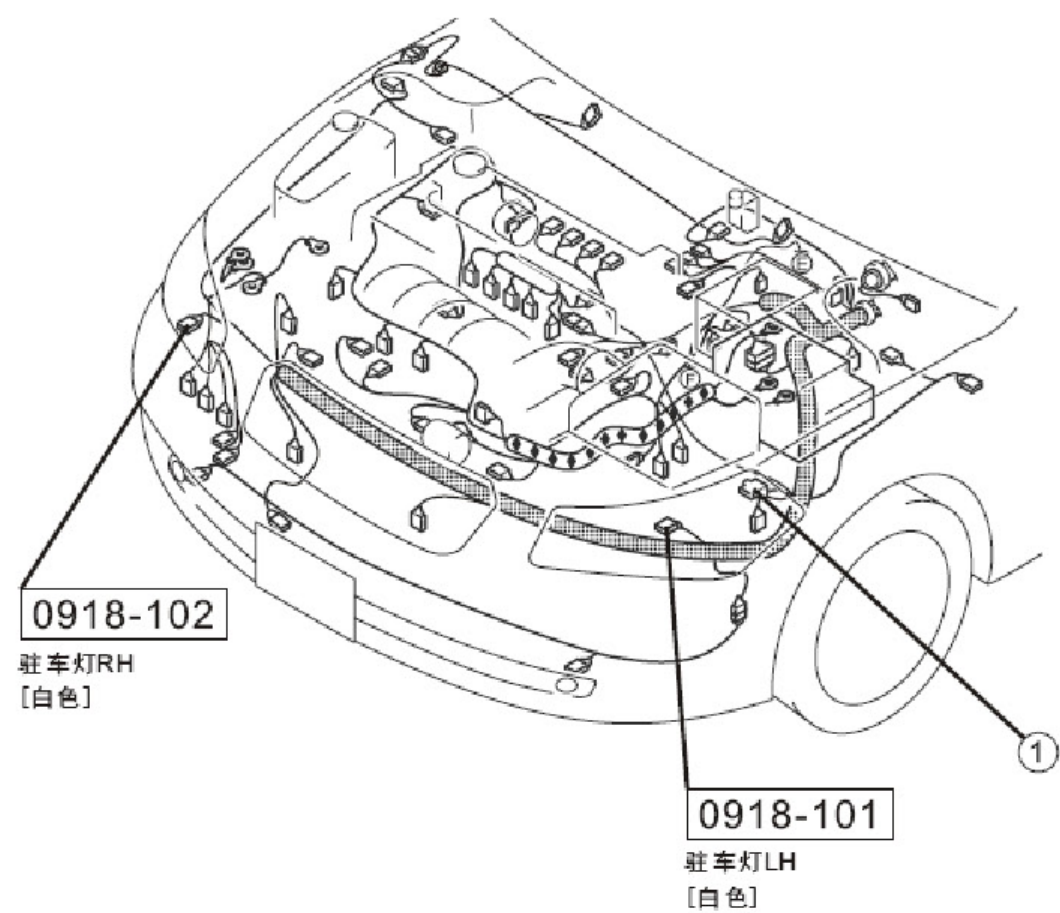

2.24 牌照灯/驻车灯/尾灯

0918-101  
前组合灯LH (F)

0918-102  
前组合灯RH (F)

0940-01  
BCM

牌照灯/驻车灯/尾灯 (续)