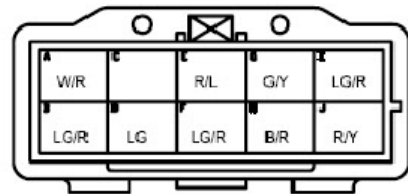

2.24 牌照灯/驻车灯/尾灯

0918-101  
前组合灯LH (F)

0918-102  
前组合灯RH (F)

0940-01  
BCM

牌照灯/驻车灯/尾灯 (续)