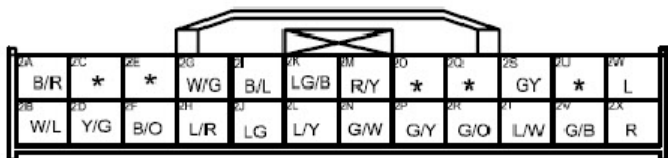

仪表板 (续)

777

0922-101
组合仪表(l)

LAUNCH

仪表板 (续)

{ } : 带大灯清洗系统

仪表板 (续)

{ } : 带大灯清洗系统