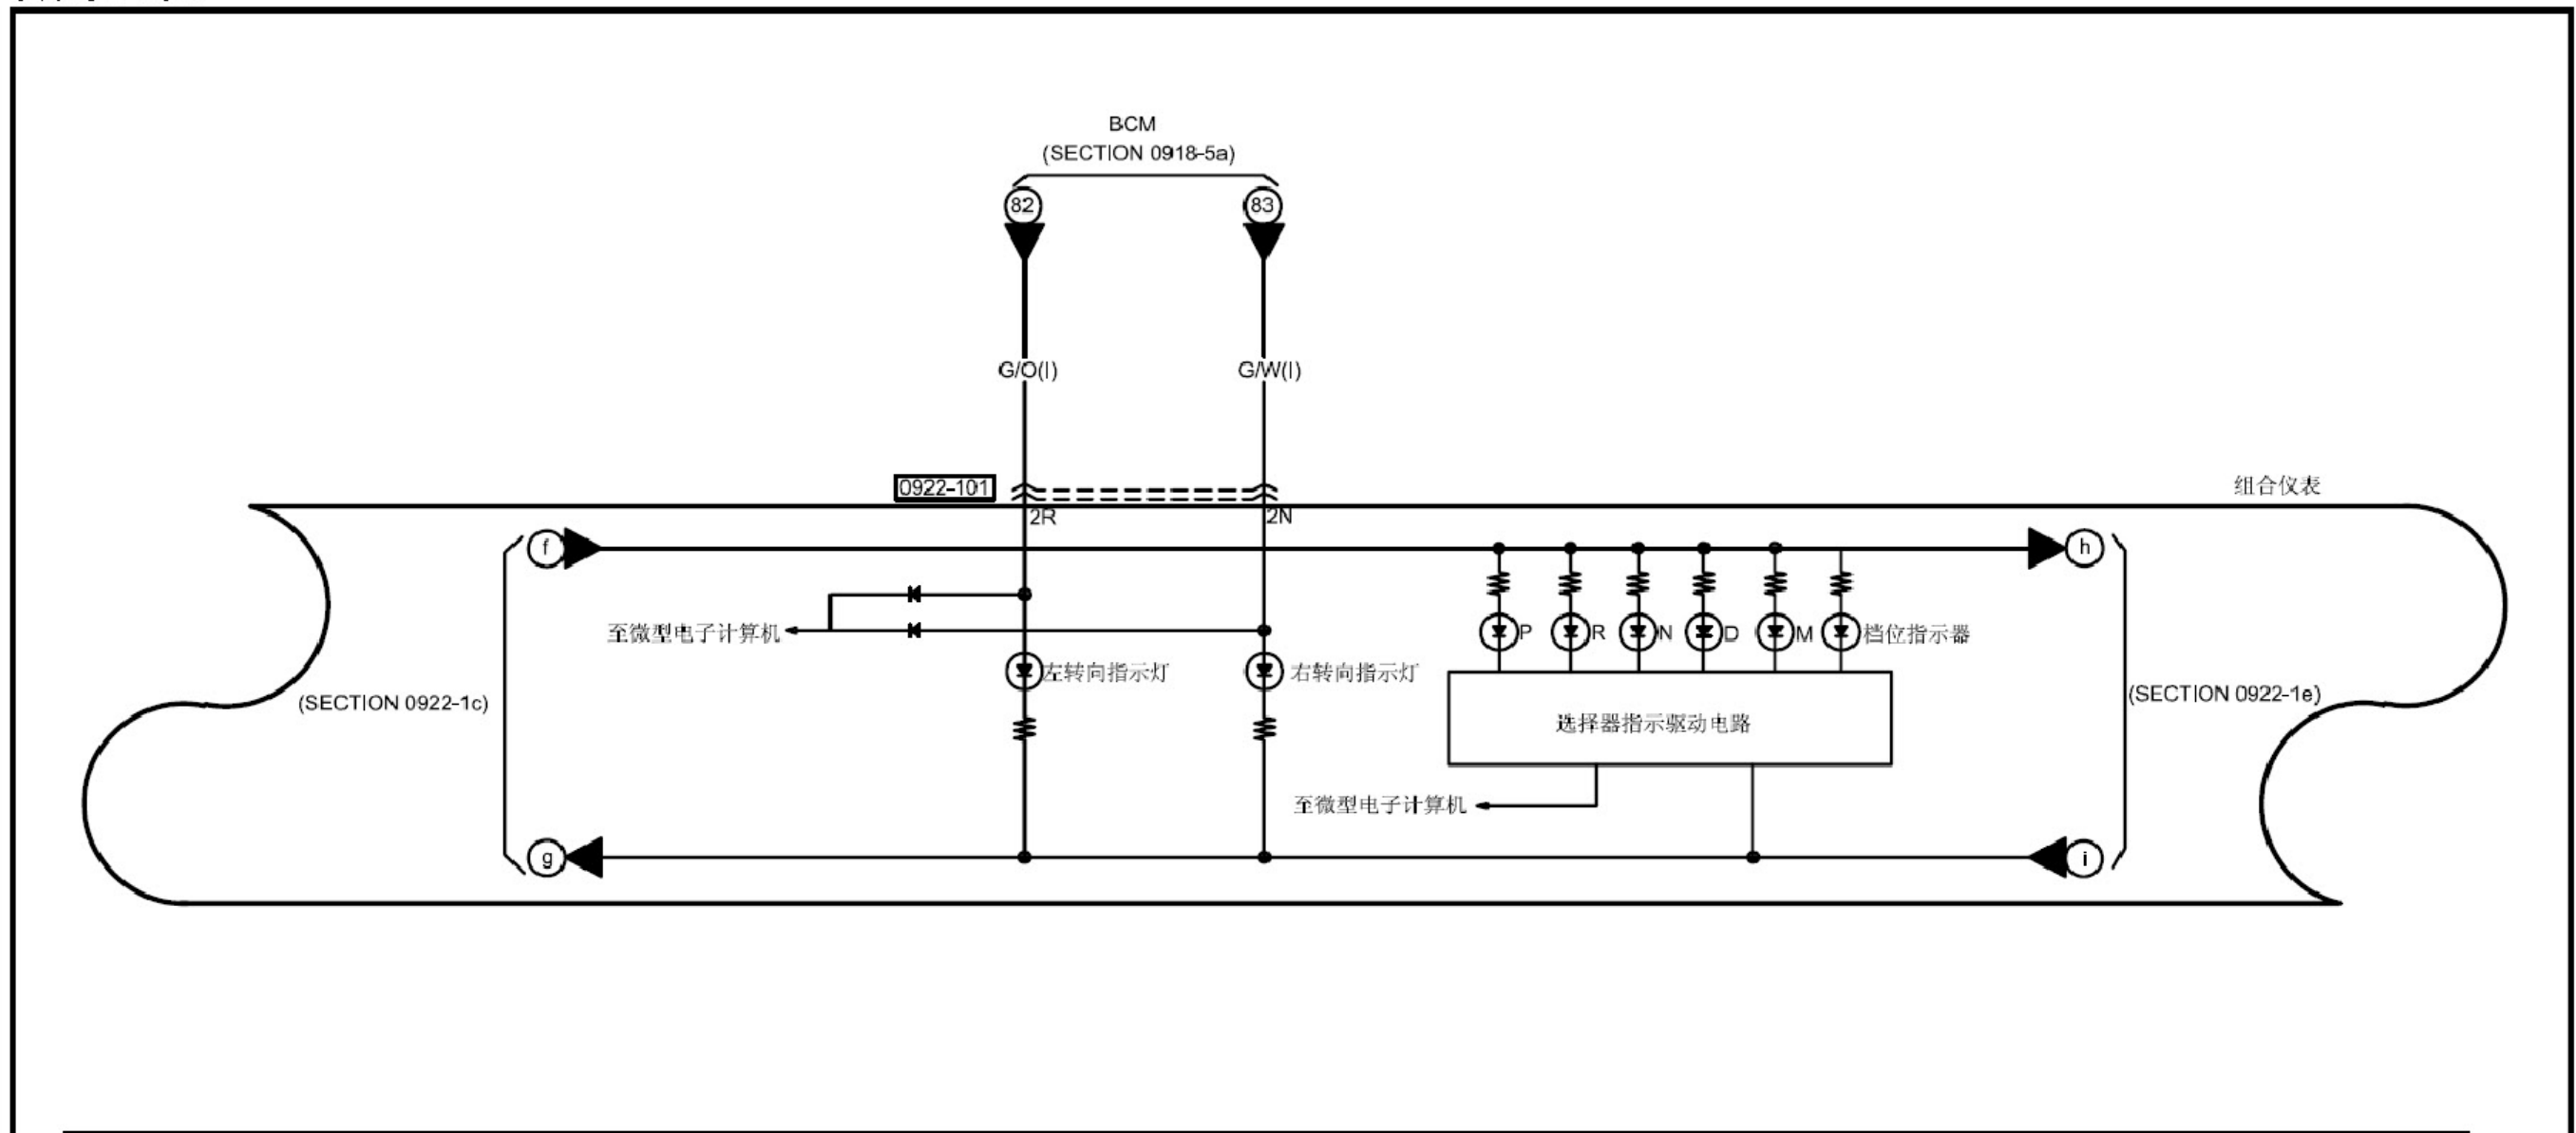

仪表板 (续)

777

0922-101
组合仪表(l)

LAUNCH

仪表板 (续)

{ } : 带大灯清洗系统

仪表板 (续)

{ } : 带大灯清洗系统