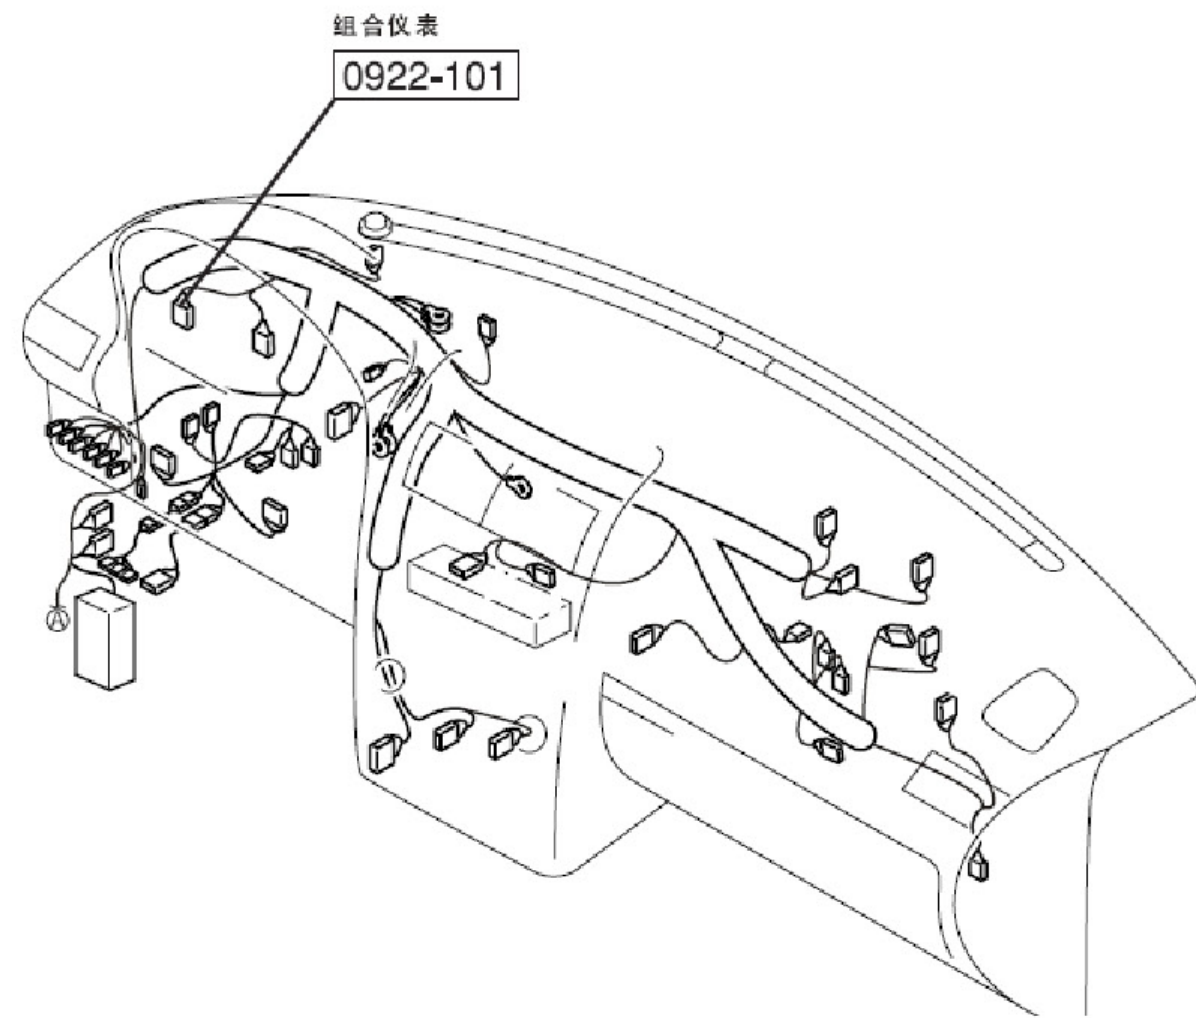

仪表板 (续)

777

0922-101
组合仪表(l)

LAUNCH

仪表板 (续)

{ } : 带大灯清洗系统

仪表板 (续)

{ } : 带大灯清洗系统