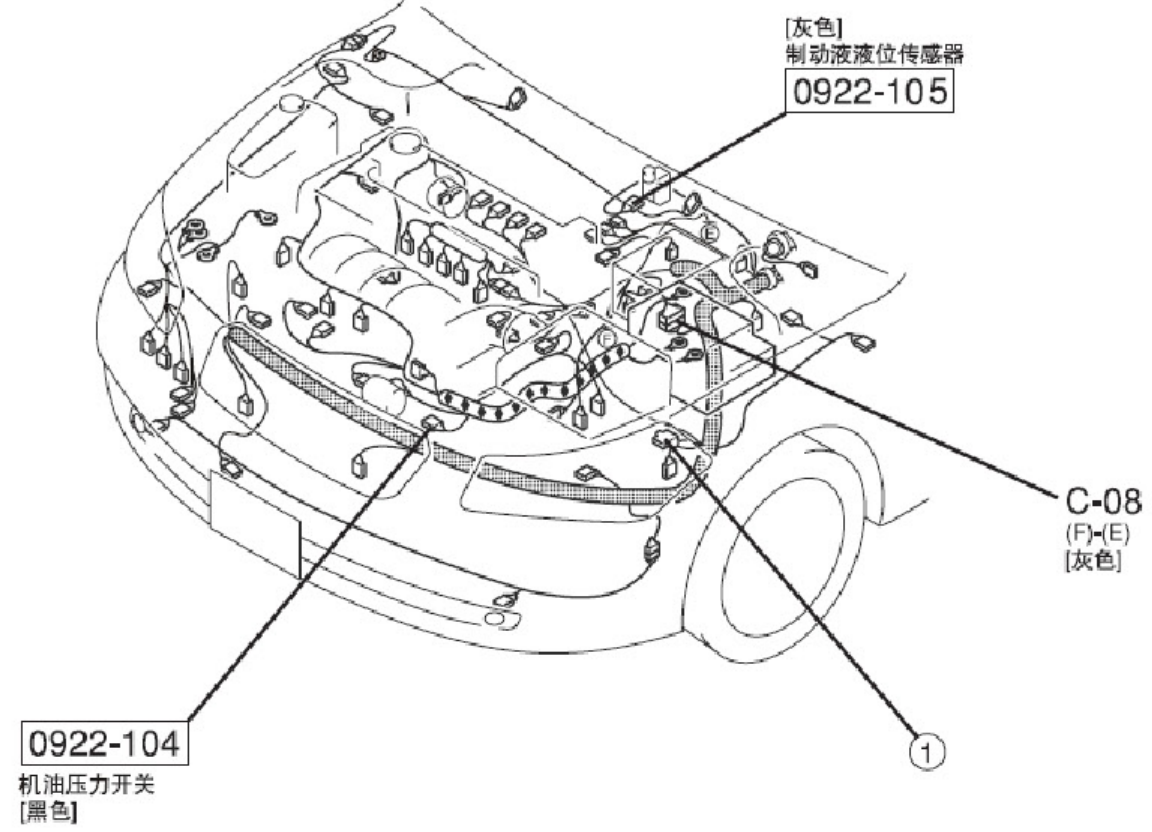

仪表板 (续)

777

0922-101
组合仪表(l)

LAUNCH

仪表板 (续)

{ } : 带大灯清洗系统

仪表板 (续)

{ } : 带大灯清洗系统