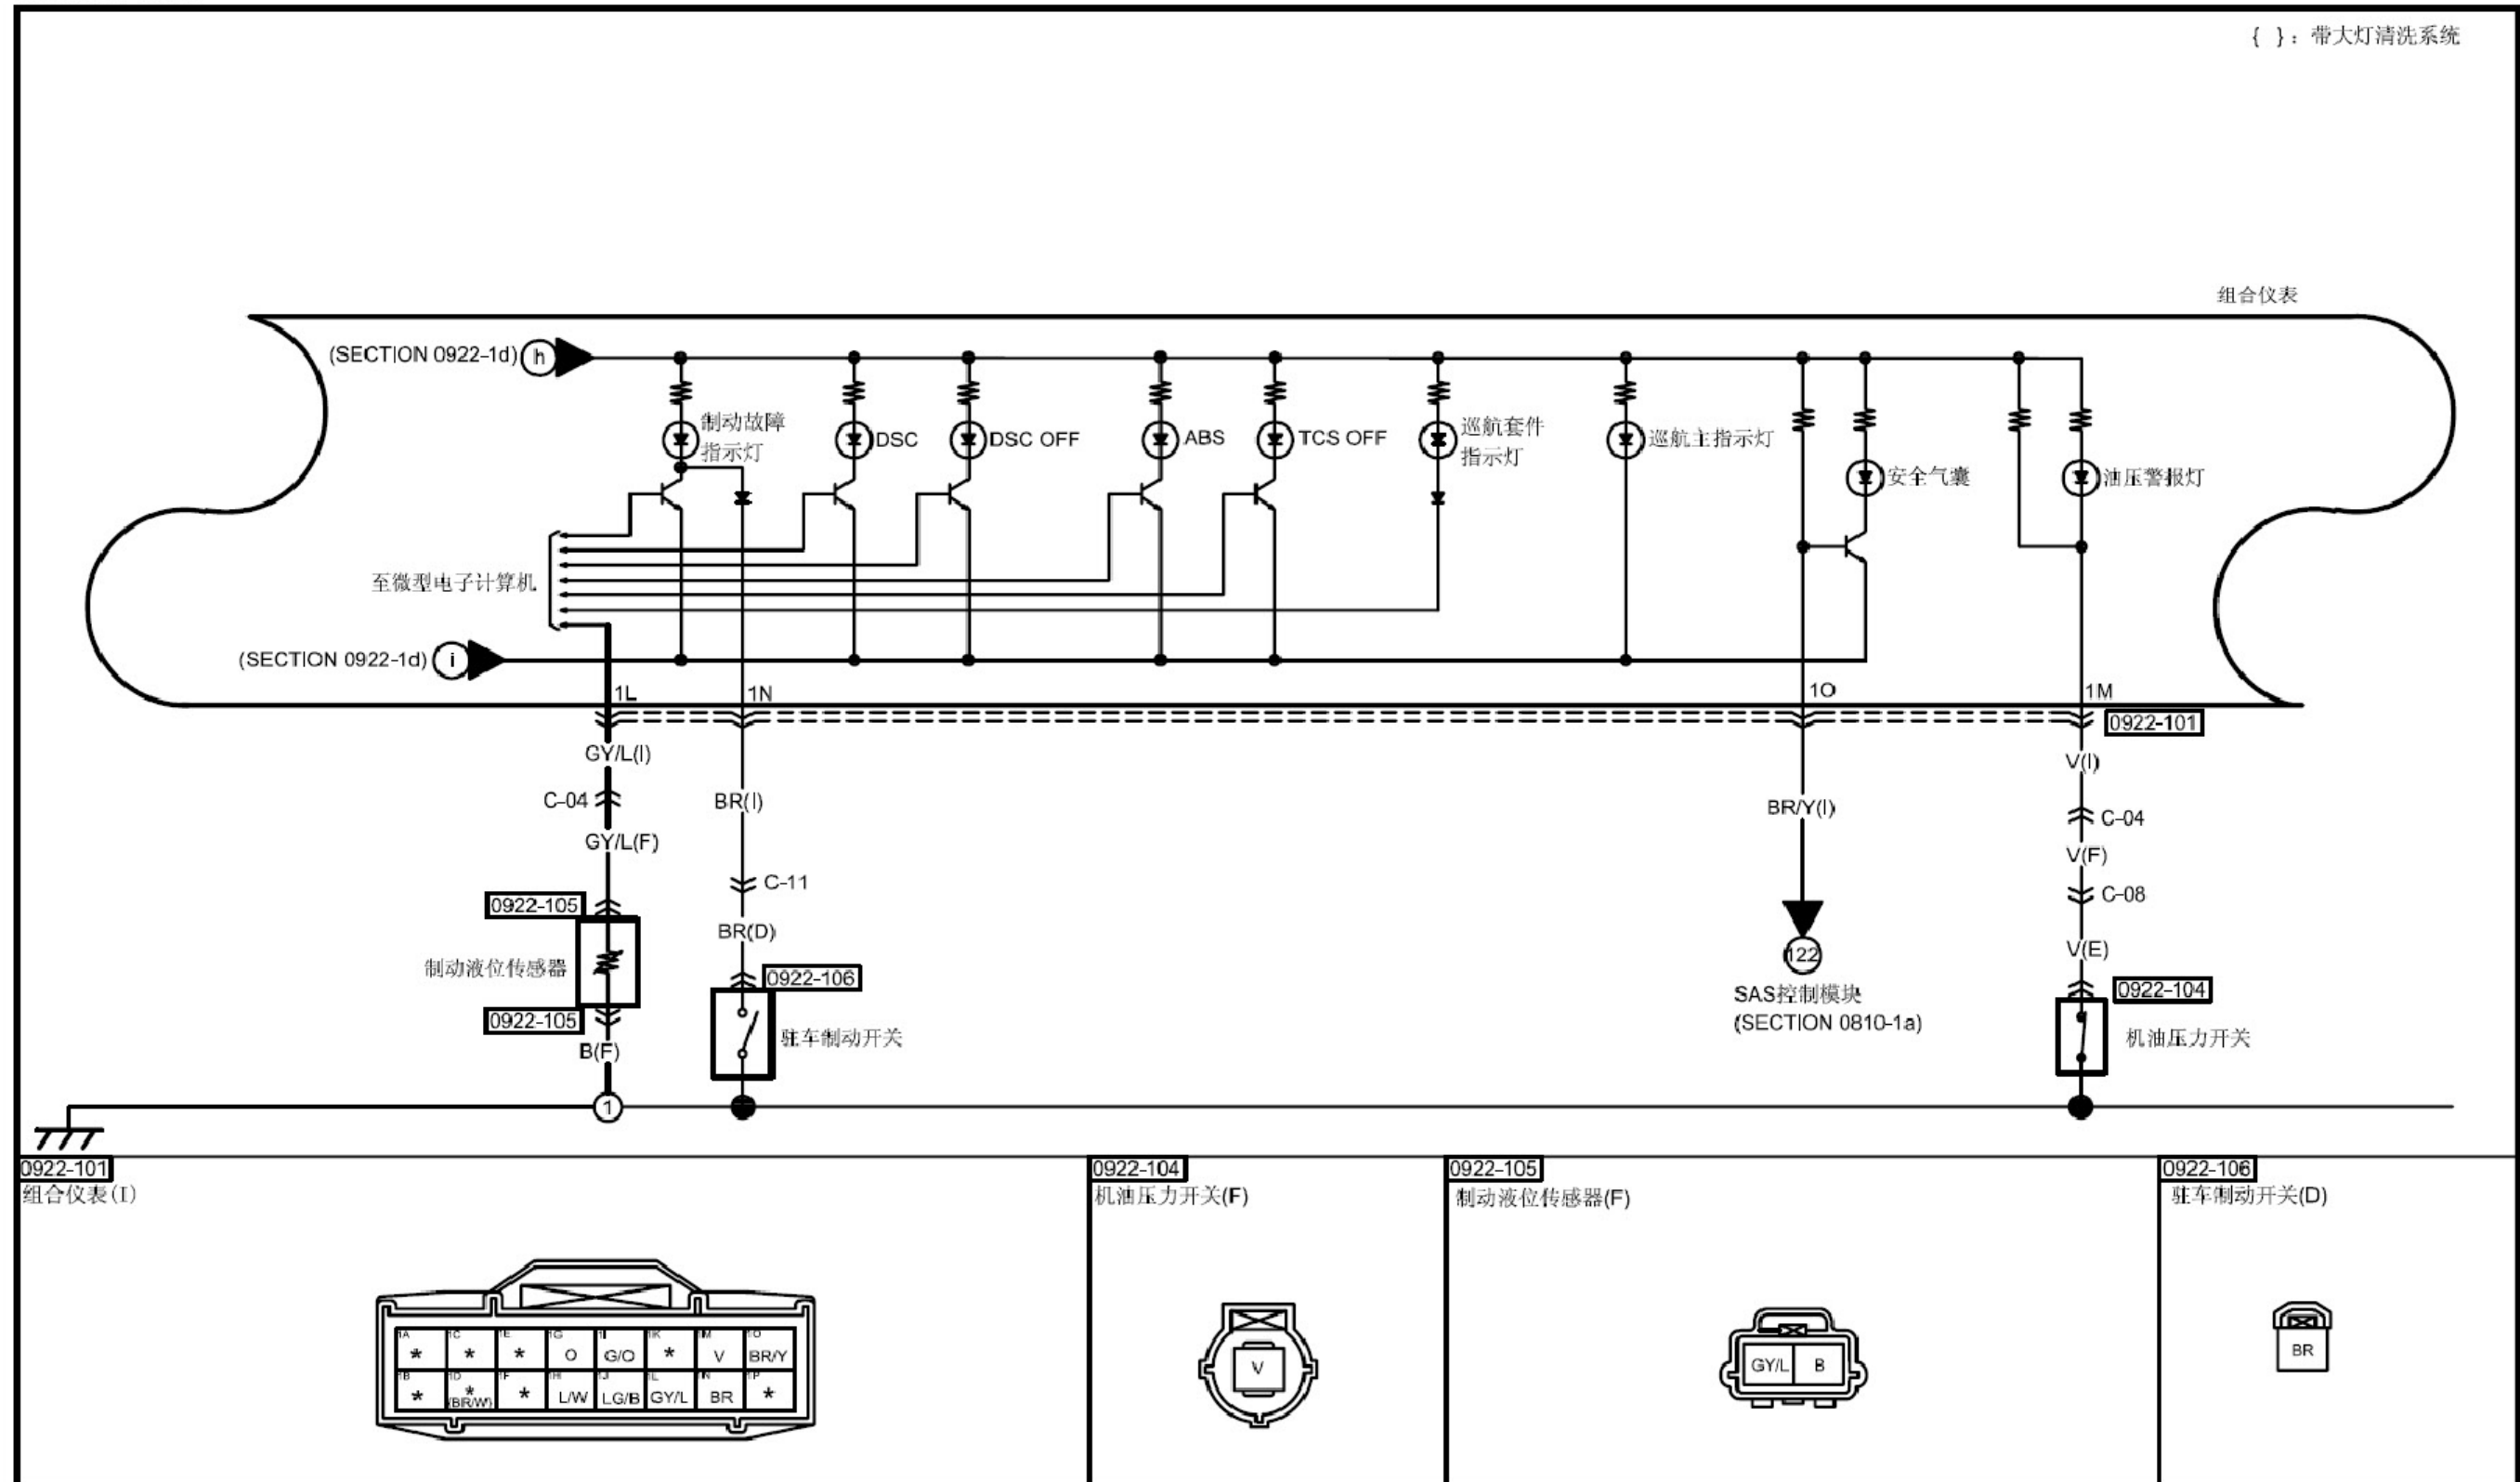

仪表板 (续)

777

0922-101
组合仪表(l)

LAUNCH

仪表板 (续)

{ } : 带大灯清洗系统

仪表板 (续)

{ } : 带大灯清洗系统