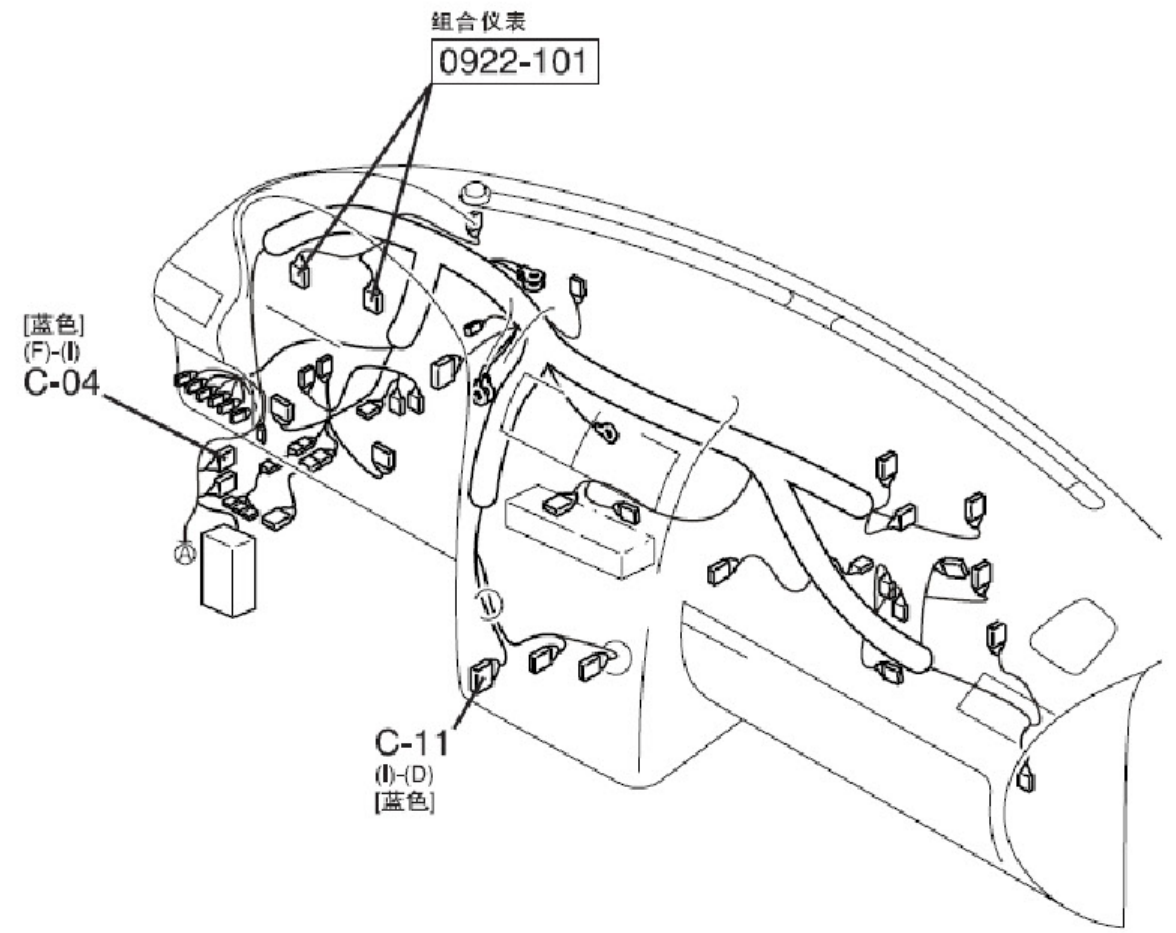

仪表板 (续)

777

0922-101
组合仪表(l)

LAUNCH

仪表板 (续)

{ } : 带大灯清洗系统

仪表板 (续)

{ } : 带大灯清洗系统