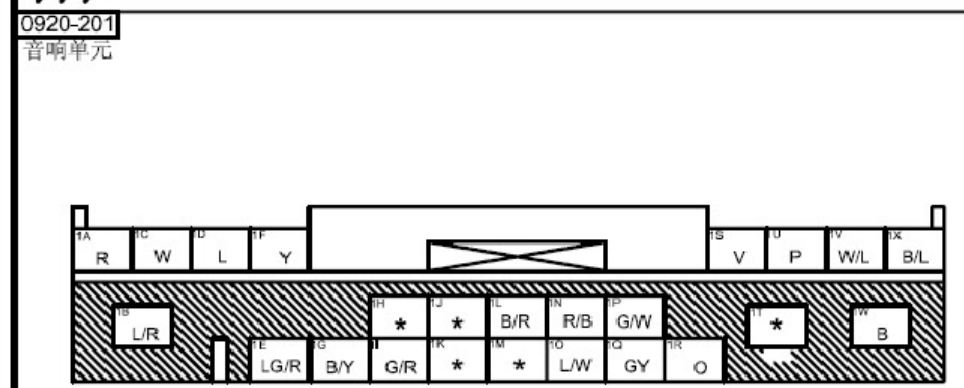

2.39 音响系统

音响系统 (续)

<p>0920-201 音响单元</p>	<p>0920-206 左前门中音扬声器 (DR1)</p>	<p>0920-207 右前门中音扬声器 (DR2)</p>	<p>0920-208 左后门中音扬声器 (DR3)</p>	<p>0920-209 右后门中音扬声器 (DR4)</p>
	<p>0920-210 左前门高音扬声器 (DR1)</p>	<p>0920-211 右前门高音扬声器 (DR2)</p>		

音响系统 (续)

信息显示器

⊗					
A	L/R	B/Y	LG/R	B/R	O
B	L/R	B	B	L/W	GY

LAUNCH