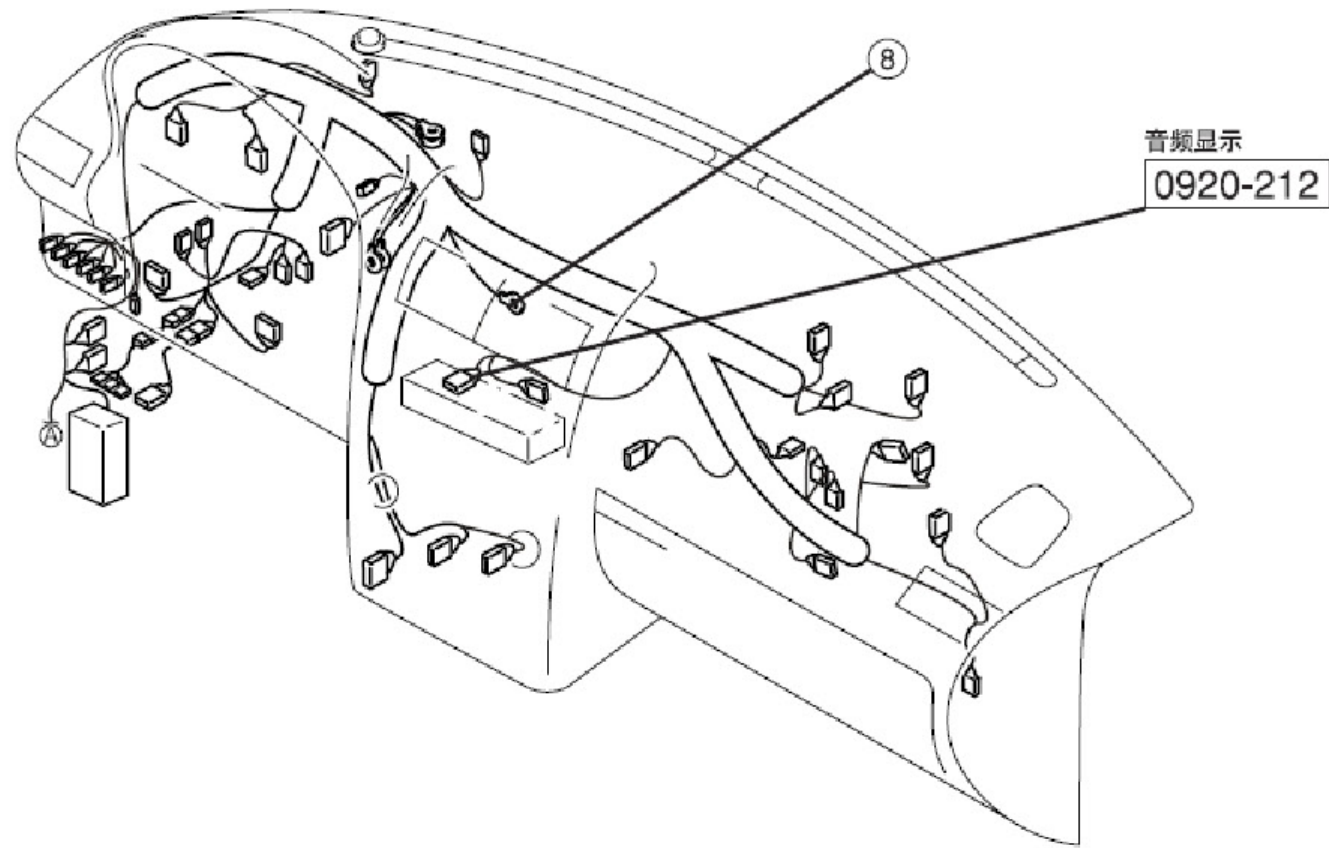

2.39 音响系统

音响系统 (续)

<p>0920-201 音响单元</p>	<p>0920-206 左前门中音扬声器 (DR1)</p>	<p>0920-207 右前门中音扬声器 (DR2)</p>	<p>0920-208 左后门中音扬声器 (DR3)</p>	<p>0920-209 右后门中音扬声器 (DR4)</p>
	<p>0920-210 左前门高音扬声器 (DR1)</p>	<p>0920-211 右前门高音扬声器 (DR2)</p>		

音响系统 (续)

信息显示器

⊗					
A	L/R	B/Y	LG/R	B/R	O
B	L/R	B	B	L/W	GY

LAUNCH