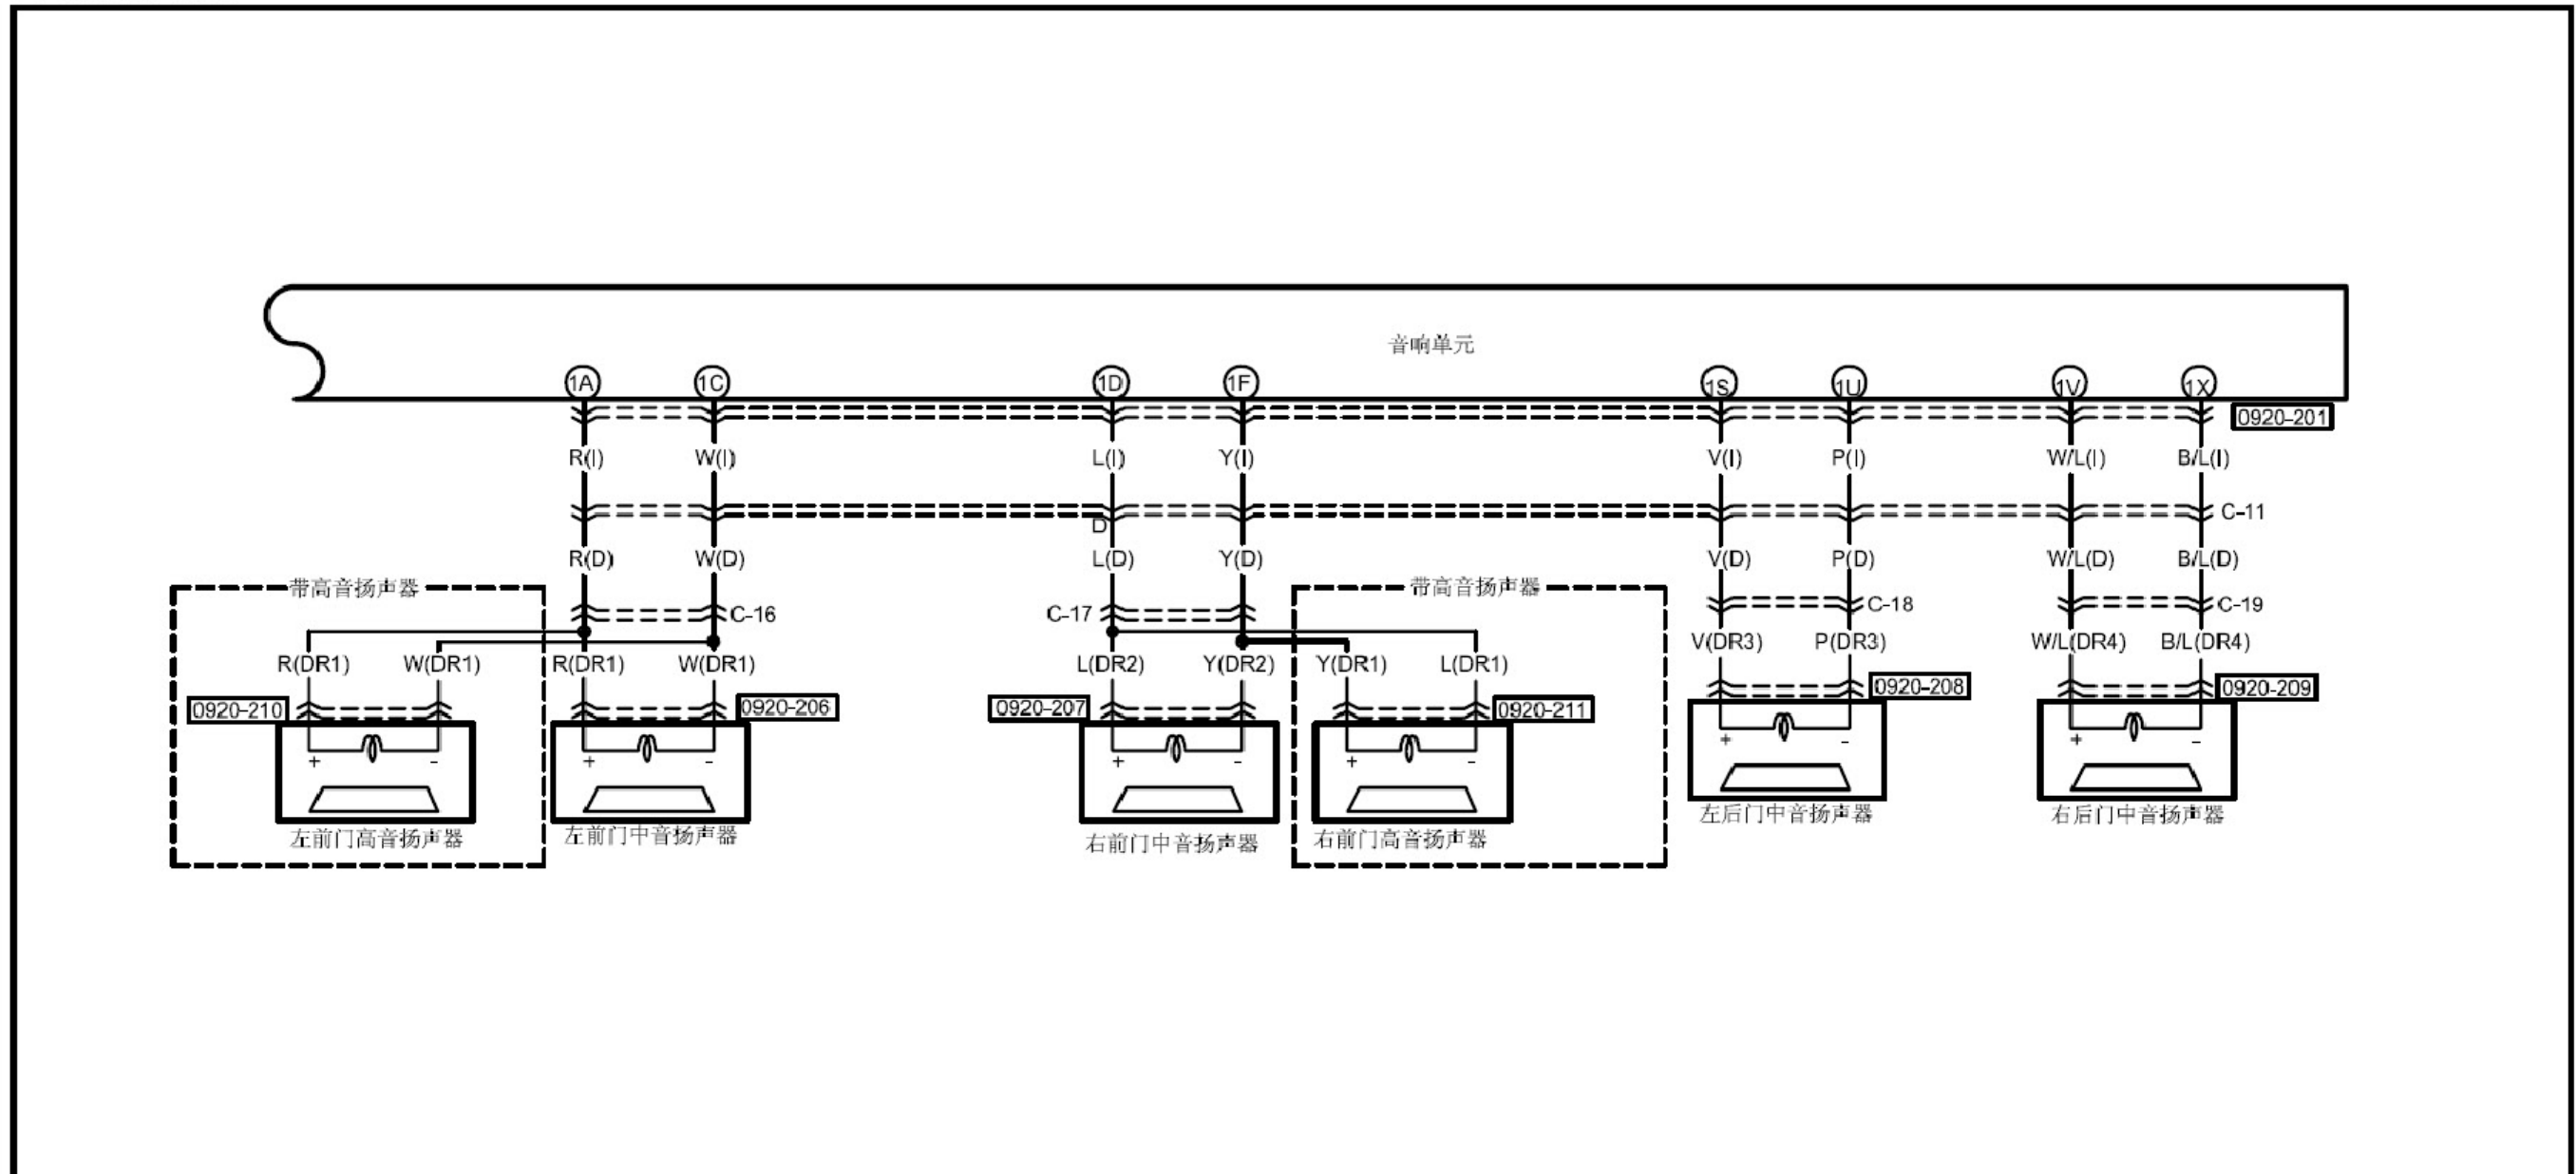

2.39 音响系统

音响系统 (续)

<p>0920-201 音响单元</p>	<p>0920-206 左前门中音扬声器 (DR1)</p>	<p>0920-207 右前门中音扬声器 (DR2)</p>	<p>0920-208 左后门中音扬声器 (DR3)</p>	<p>0920-209 右后门中音扬声器 (DR4)</p>
	<p>0920-210 左前门高音扬声器 (DR1)</p>	<p>0920-211 右前门高音扬声器 (DR2)</p>		