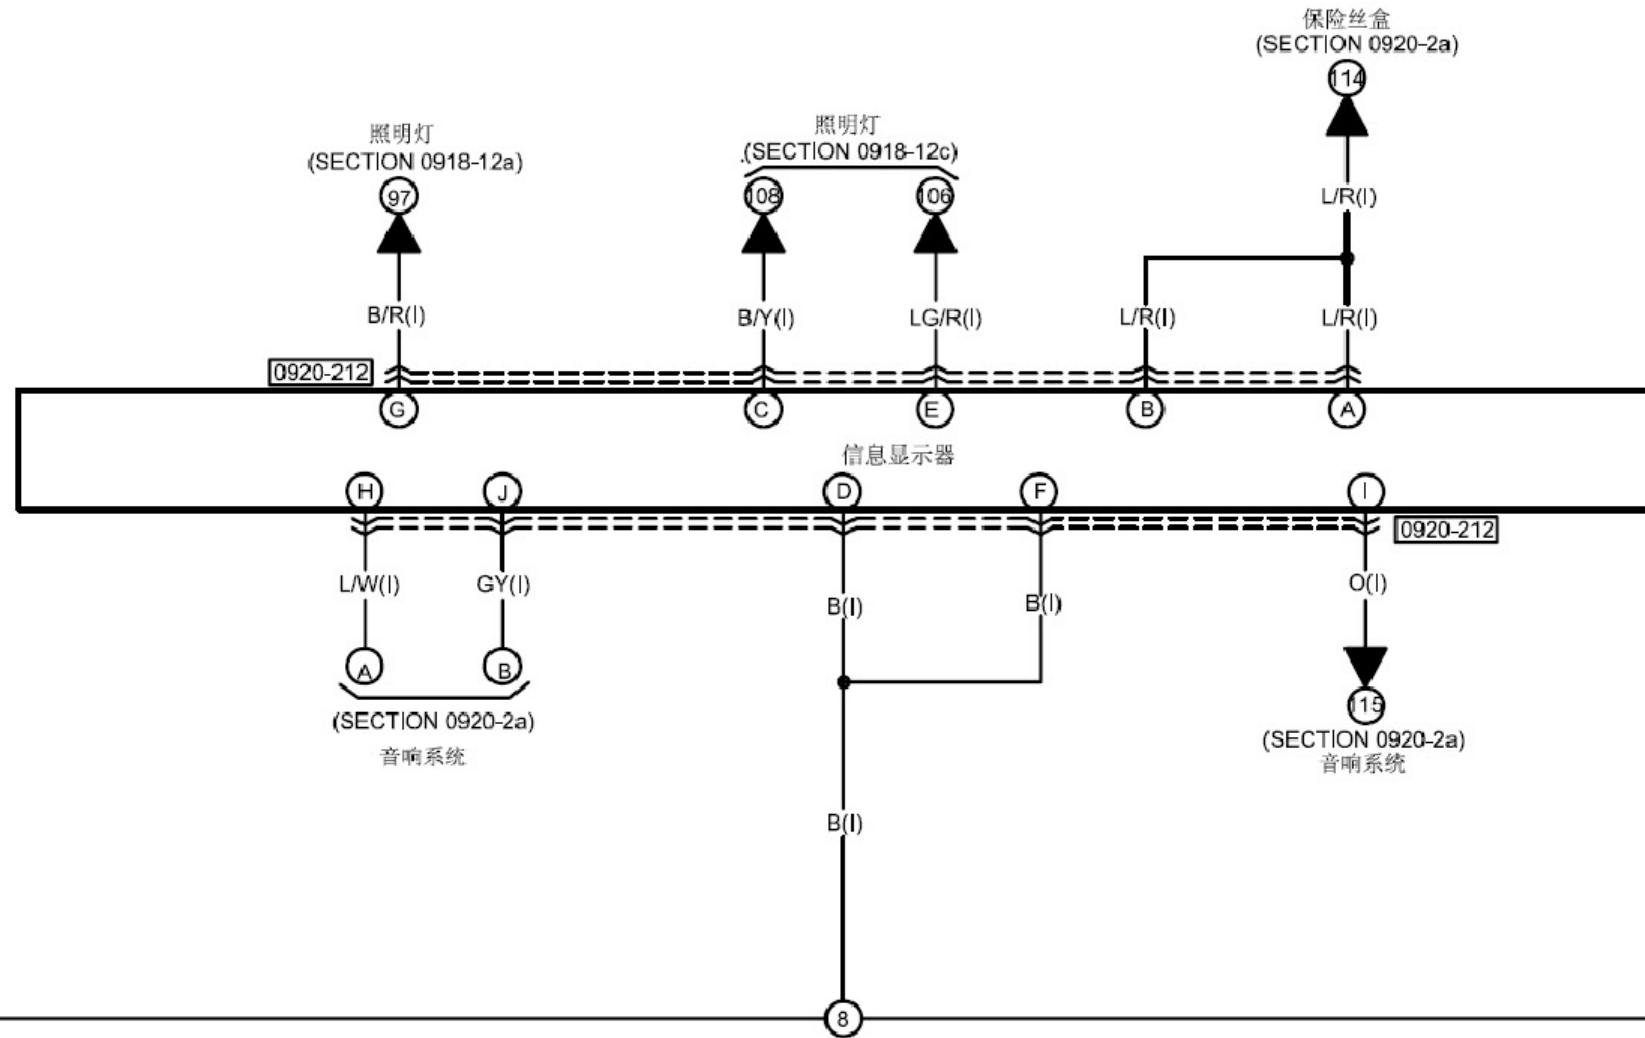

2.39 音响系统

音响系统 (续)

<p>0920-201 音响单元</p>	<p>0920-206 左前门中音扬声器 (DR1)</p>	<p>0920-207 右前门中音扬声器 (DR2)</p>	<p>0920-208 左后门中音扬声器 (DR3)</p>	<p>0920-209 右后门中音扬声器 (DR4)</p>
	<p>0920-210 左前门高音扬声器 (DR1)</p>	<p>0920-211 右前门高音扬声器 (DR2)</p>		

音响系统 (续)

信息显示器

⊗					
A	L/R	B/Y	LG/R	B/R	O
B	L/R	B	B	L/W	GY

LAUNCH