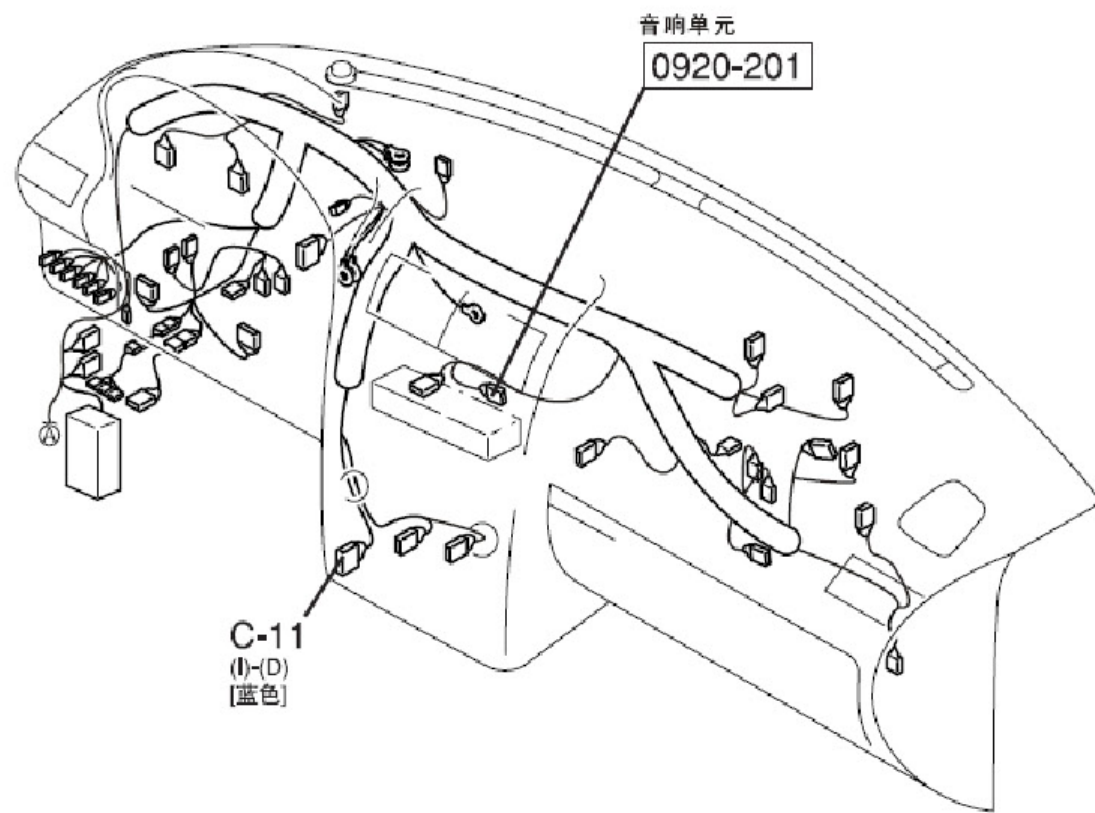

2.39 音响系统

音响系统 (续)

<p>0920-201 音响单元</p>	<p>0920-206 左前门中音扬声器 (DR1)</p>	<p>0920-207 右前门中音扬声器 (DR2)</p>	<p>0920-208 左后门中音扬声器 (DR3)</p>	<p>0920-209 右后门中音扬声器 (DR4)</p>
	<p>0920-210 左前门高音扬声器 (DR1)</p>	<p>0920-211 右前门高音扬声器 (DR2)</p>		

音响系统 (续)

信息显示器

⊗					
A	L/R	B/Y	LG/R	B/R	O
B	L/R	B	B	L/W	GY

LAUNCH