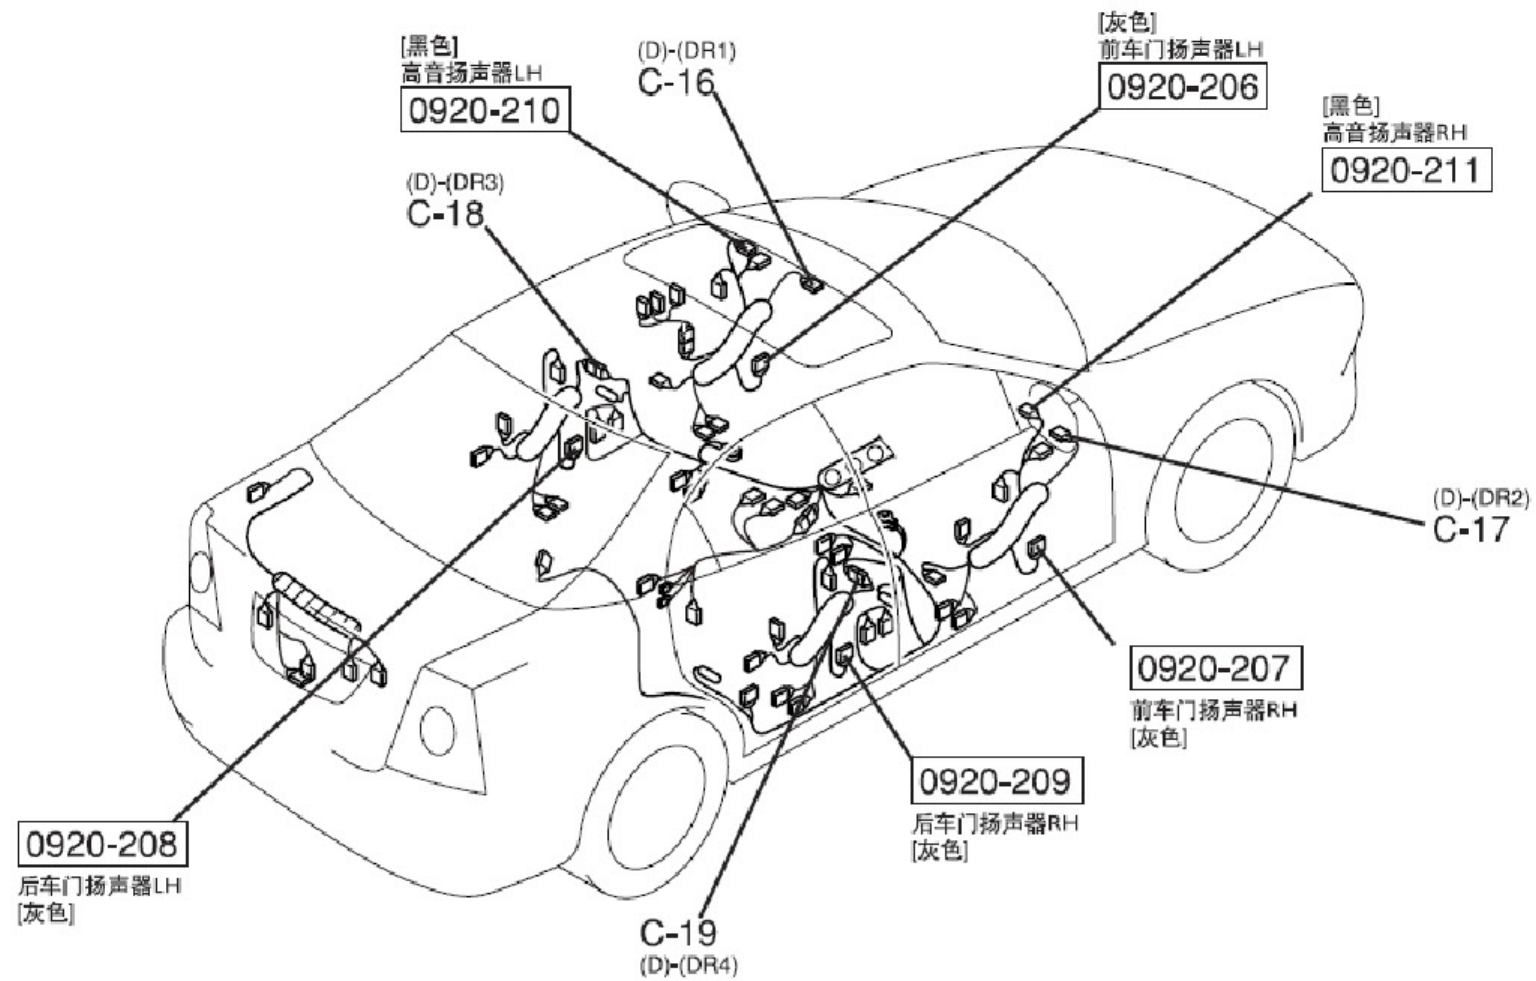

2.39 音响系统

音响系统 (续)

<p>0920-201 音响单元</p>	<p>0920-206 左前门中音扬声器 (DR1)</p>	<p>0920-207 右前门中音扬声器 (DR2)</p>	<p>0920-208 左后门中音扬声器 (DR3)</p>	<p>0920-209 右后门中音扬声器 (DR4)</p>
	<p>0920-210 左前门高音扬声器 (DR1)</p>	<p>0920-211 右前门高音扬声器 (DR2)</p>		

音响系统 (续)

信息显示器

⊗					
A	L/R	B/Y	LG/R	B/R	O
B	L/R	B	B	L/W	GY

LAUNCH