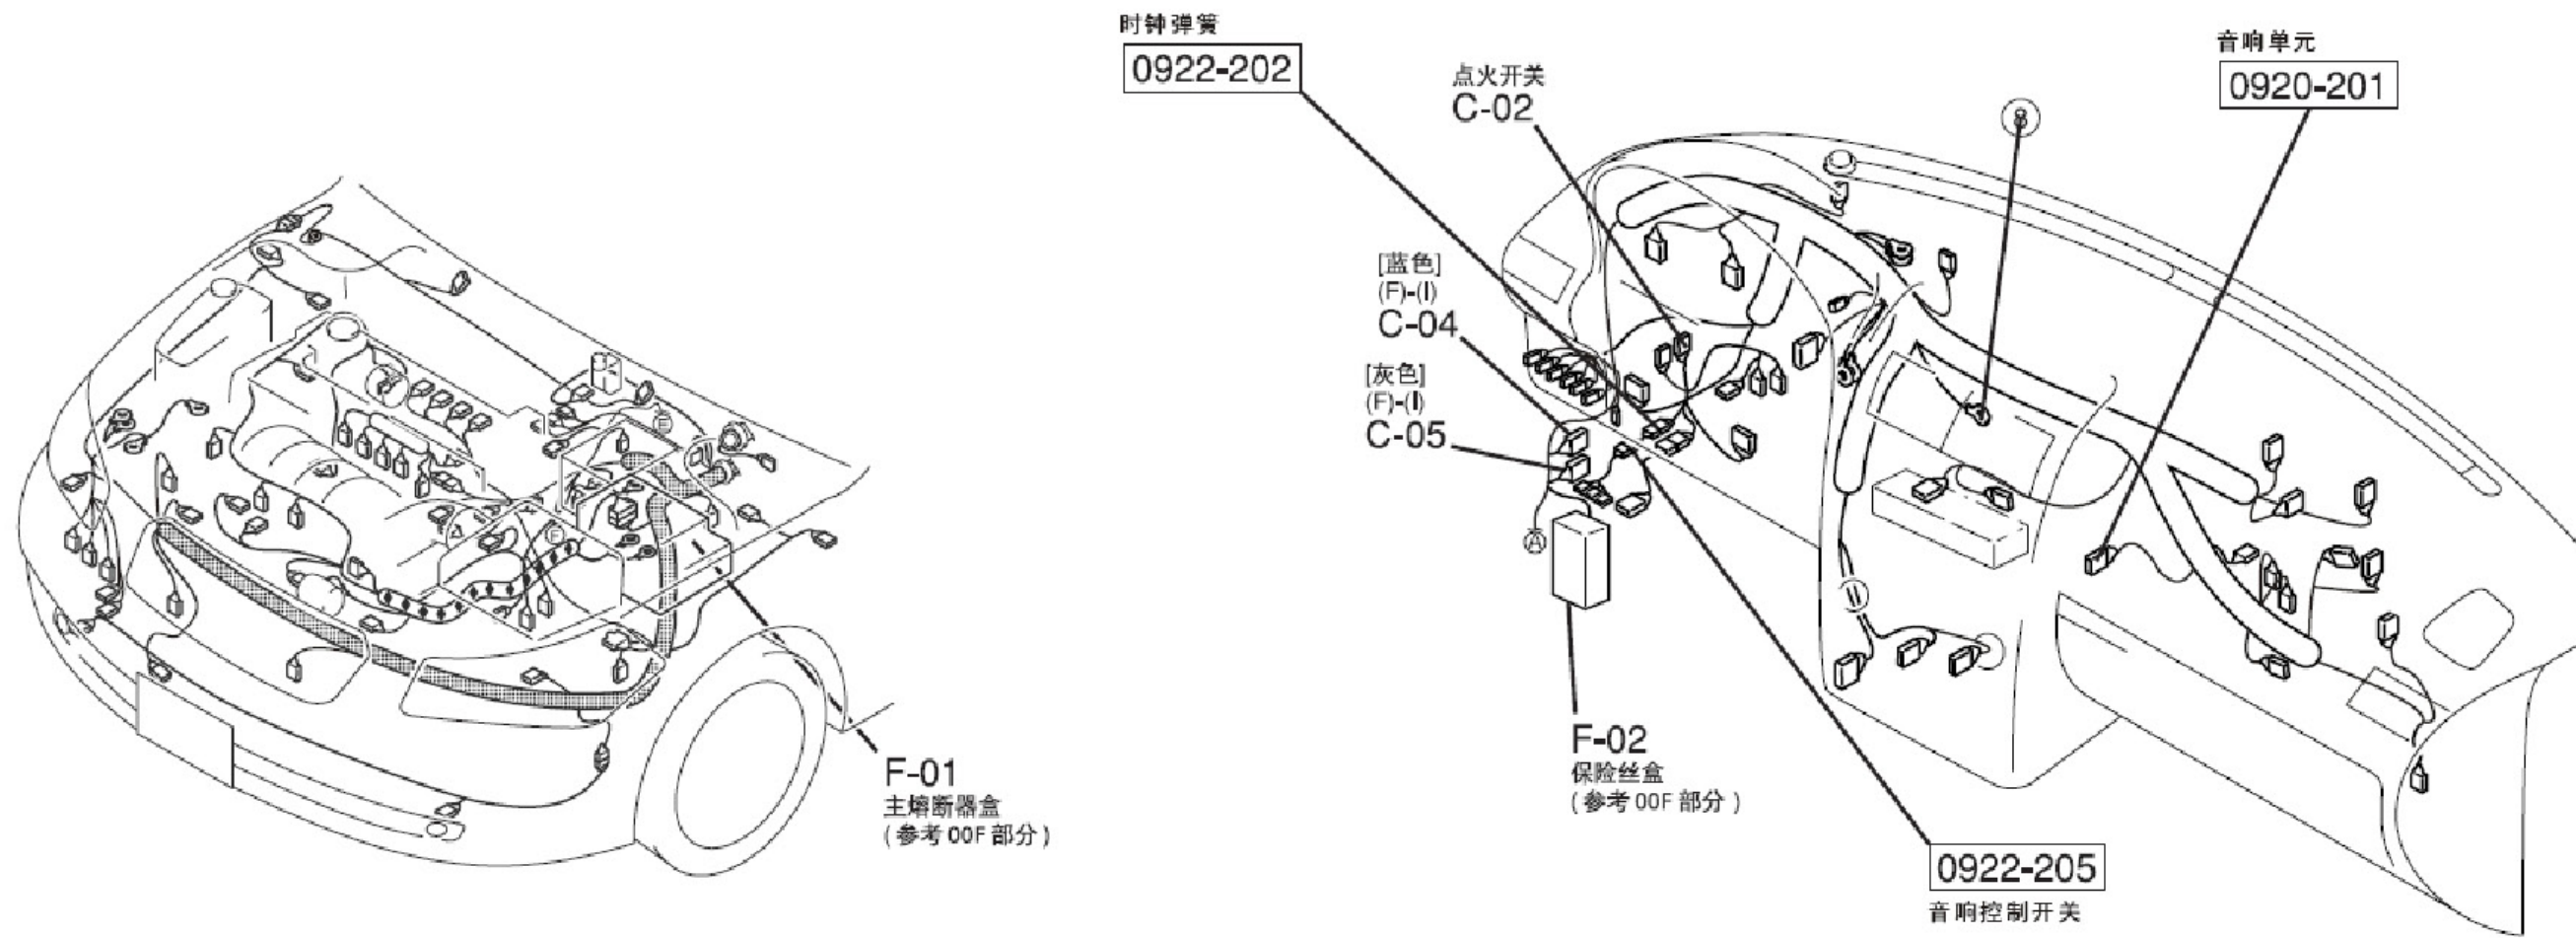

2.39 音响系统

音响系统 (续)

<p>0920-201 音响单元</p>	<p>0920-206 左前门中音扬声器 (DR1)</p>	<p>0920-207 右前门中音扬声器 (DR2)</p>	<p>0920-208 左后门中音扬声器 (DR3)</p>	<p>0920-209 右后门中音扬声器 (DR4)</p>
	<p>0920-210 左前门高音扬声器 (DR1)</p>	<p>0920-211 右前门高音扬声器 (DR2)</p>		

音响系统 (续)

信息显示器

⊗					
A	L/R	B/Y	LG/R	B/R	O
B	L/R	B	B	L/W	GY

LAUNCH