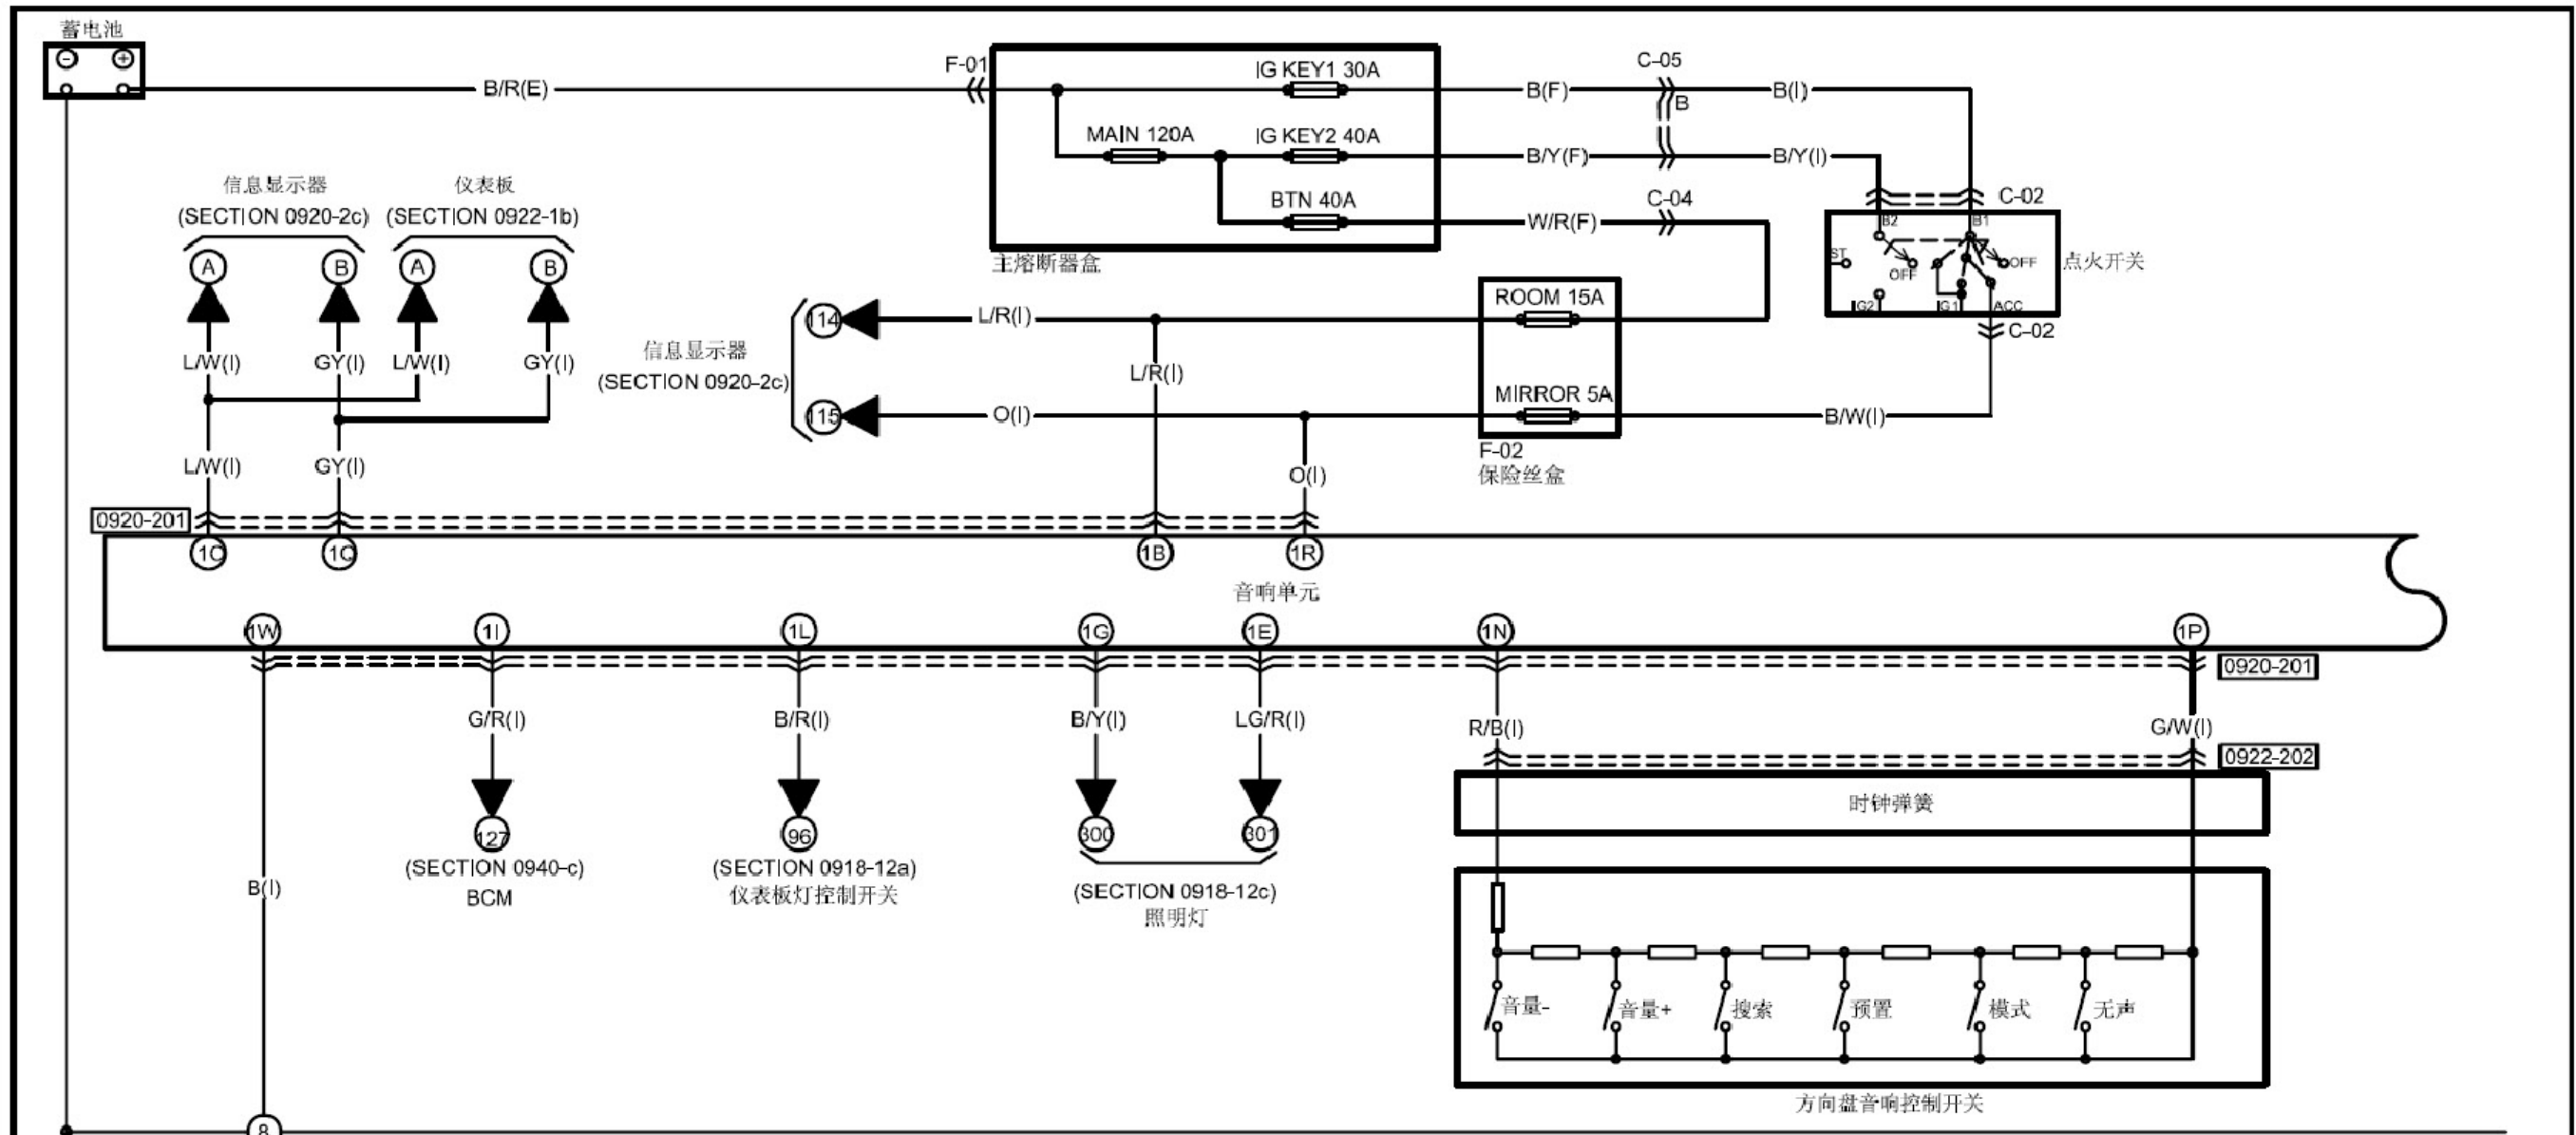

2.39 音响系统

音响系统 (续)

<p>0920-201 音响单元</p>	<p>0920-206 左前门中音扬声器 (DR1)</p>	<p>0920-207 右前门中音扬声器 (DR2)</p>	<p>0920-208 左后门中音扬声器 (DR3)</p>	<p>0920-209 右后门中音扬声器 (DR4)</p>
	<p>0920-210 左前门高音扬声器 (DR1)</p>	<p>0920-211 右前门高音扬声器 (DR2)</p>		