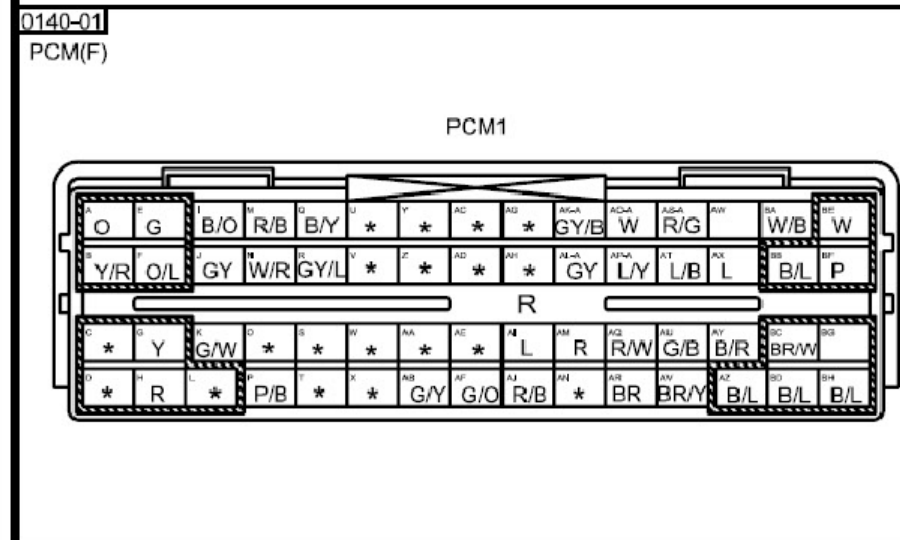

发动机控制系统 (续)

发动机控制系统 (续)

发动机控制系统 (续)

0140-01
PCM(F)

PCM2

0140-25
发动机冷却液温度传感器(E)

0140-26
节气门体(INJ)

0140-30
进气歧管绝对压力传感器(E)