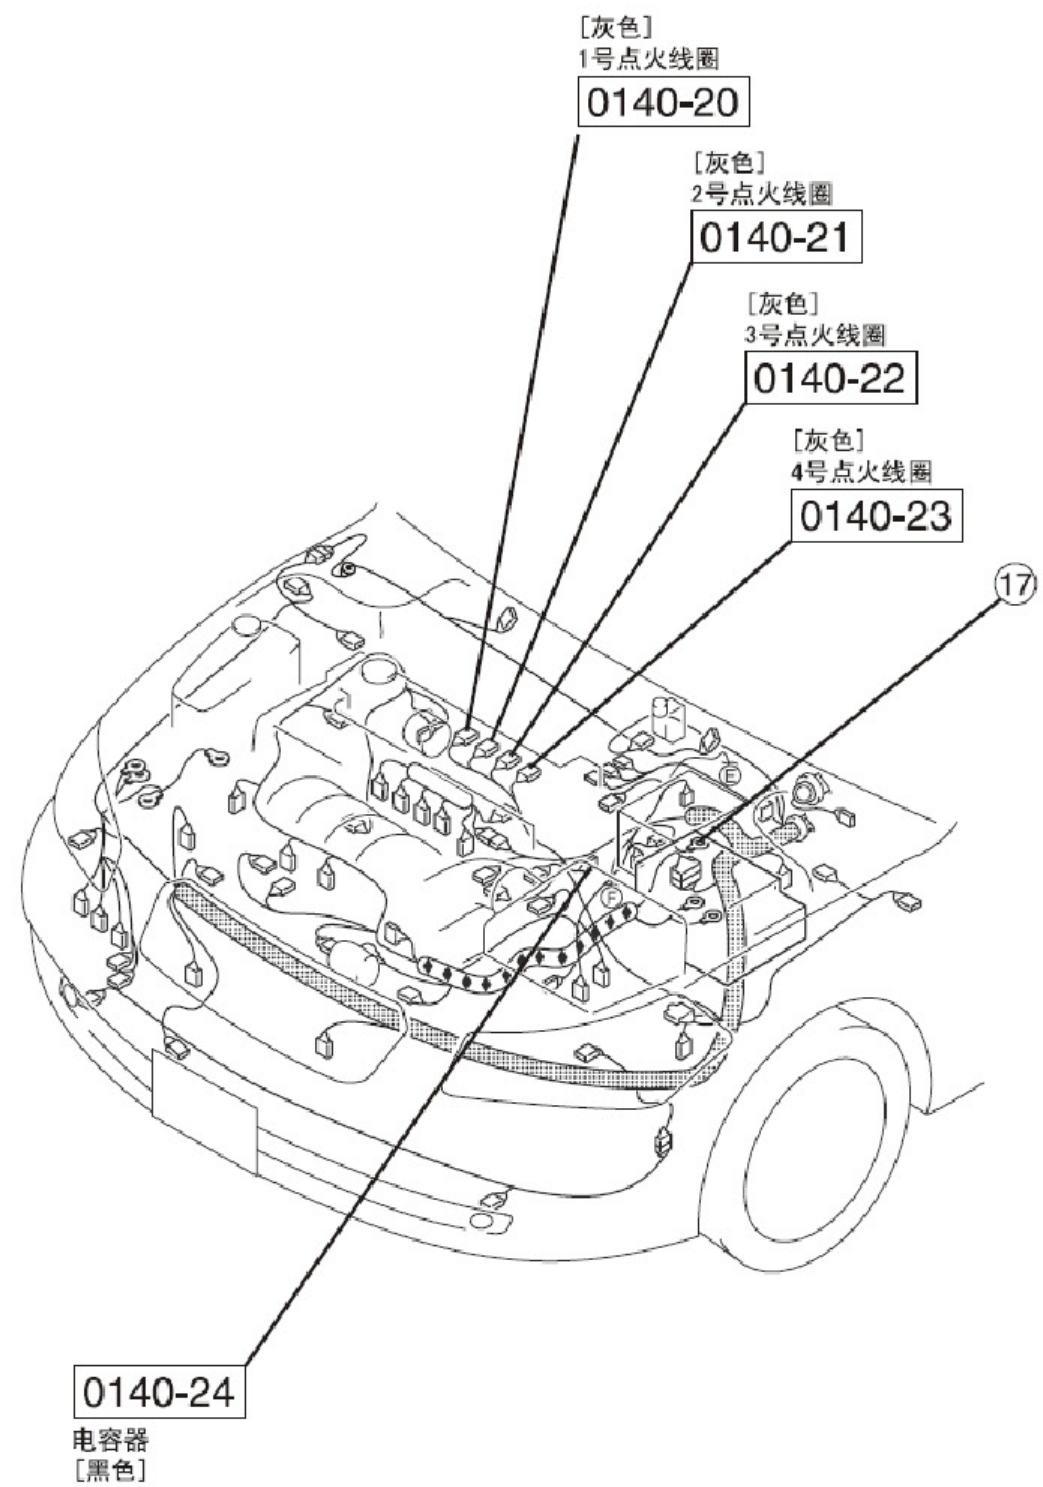

发动机控制系统 (续)

发动机控制系统 (续)

发动机控制系统 (续)

0140-01
PCM(F)

PCM2

0140-25
发动机冷却液温度传感器(E)

0140-26
节气门体(INJ)

0140-30
进气歧管绝对压力传感器(E)