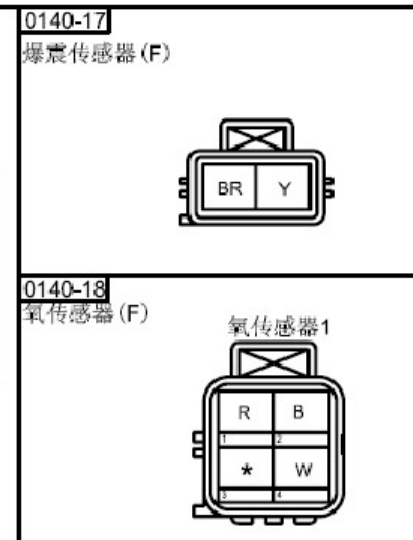

发动机控制系统 (续)

发动机控制系统 (续)

发动机控制系统 (续)

0140-01
PCM(F)

PCM2

0140-25
发动机冷却液温度传感器(E)

0140-26
节气门体(INJ)

0140-30
进气歧管绝对压力传感器(E)