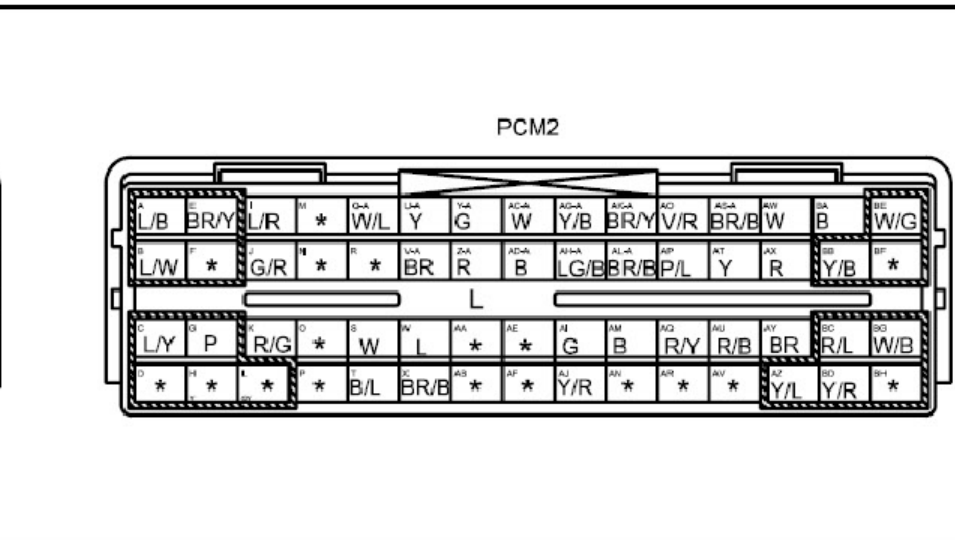

发动机控制系统 (续)

发动机控制系统 (续)

发动机控制系统 (续)

0140-01
PCM(F)

PCM2

0140-25
发动机冷却液温度传感器(E)

0140-26
节气门体(INJ)

0140-30
进气歧管绝对压力传感器(E)