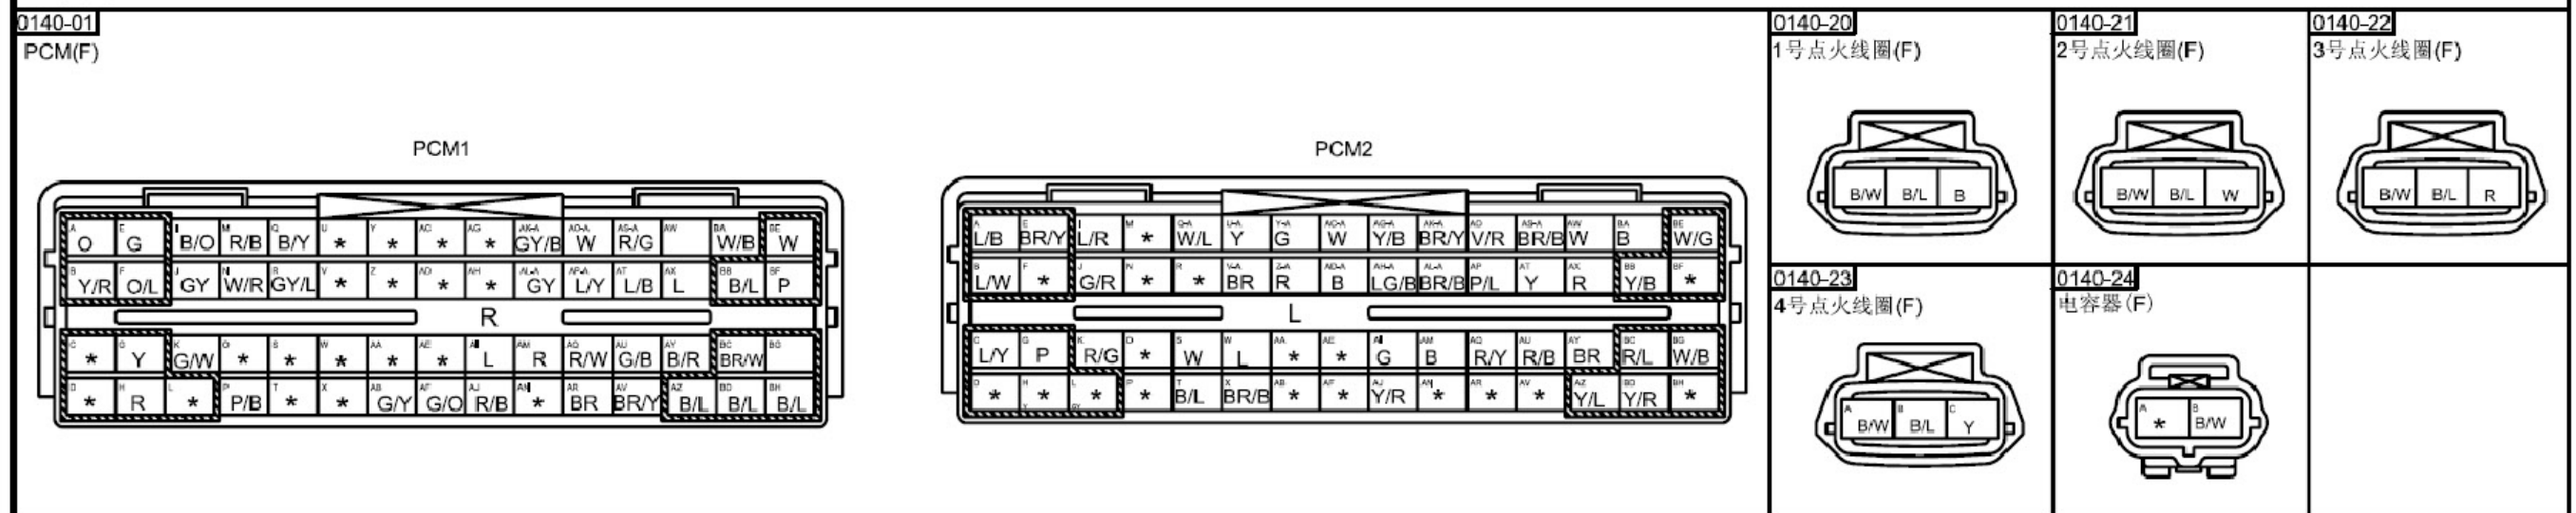

发动机控制系统 (续)

发动机控制系统 (续)

发动机控制系统 (续)

0140-01
PCM(F)

PCM2

0140-25
发动机冷却液温度传感器(E)

0140-26
节气门体(INJ)

0140-30
进气歧管绝对压力传感器(E)