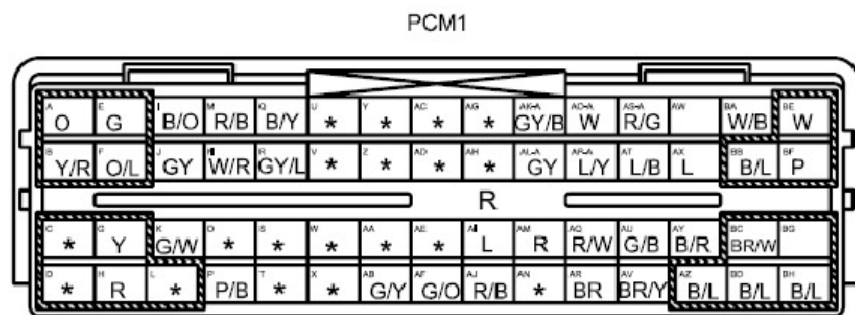

发动机控制系统 (续)

发动机控制系统 (续)

发动机控制系统 (续)

0140-01
PCM(F)

PCM2

0140-25
发动机冷却液温度传感器(E)

0140-26
节气门体(INJ)

0140-30
进气歧管绝对压力传感器(E)