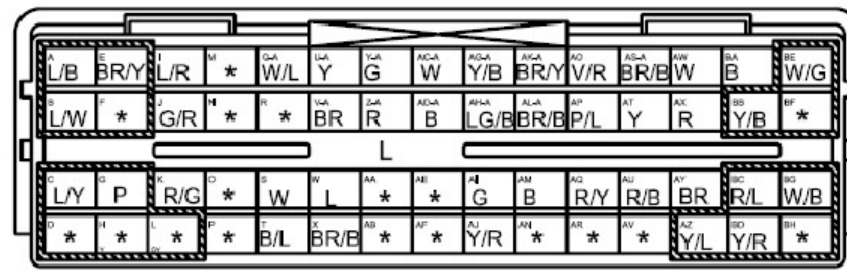

发动机控制系统 (续)

发动机控制系统 (续)

发动机控制系统 (续)

0140-01
PCM(F)

PCM2

0140-25
发动机冷却液温度传感器(E)

0140-26
节气门体(INJ)

0140-30
进气歧管绝对压力传感器(E)